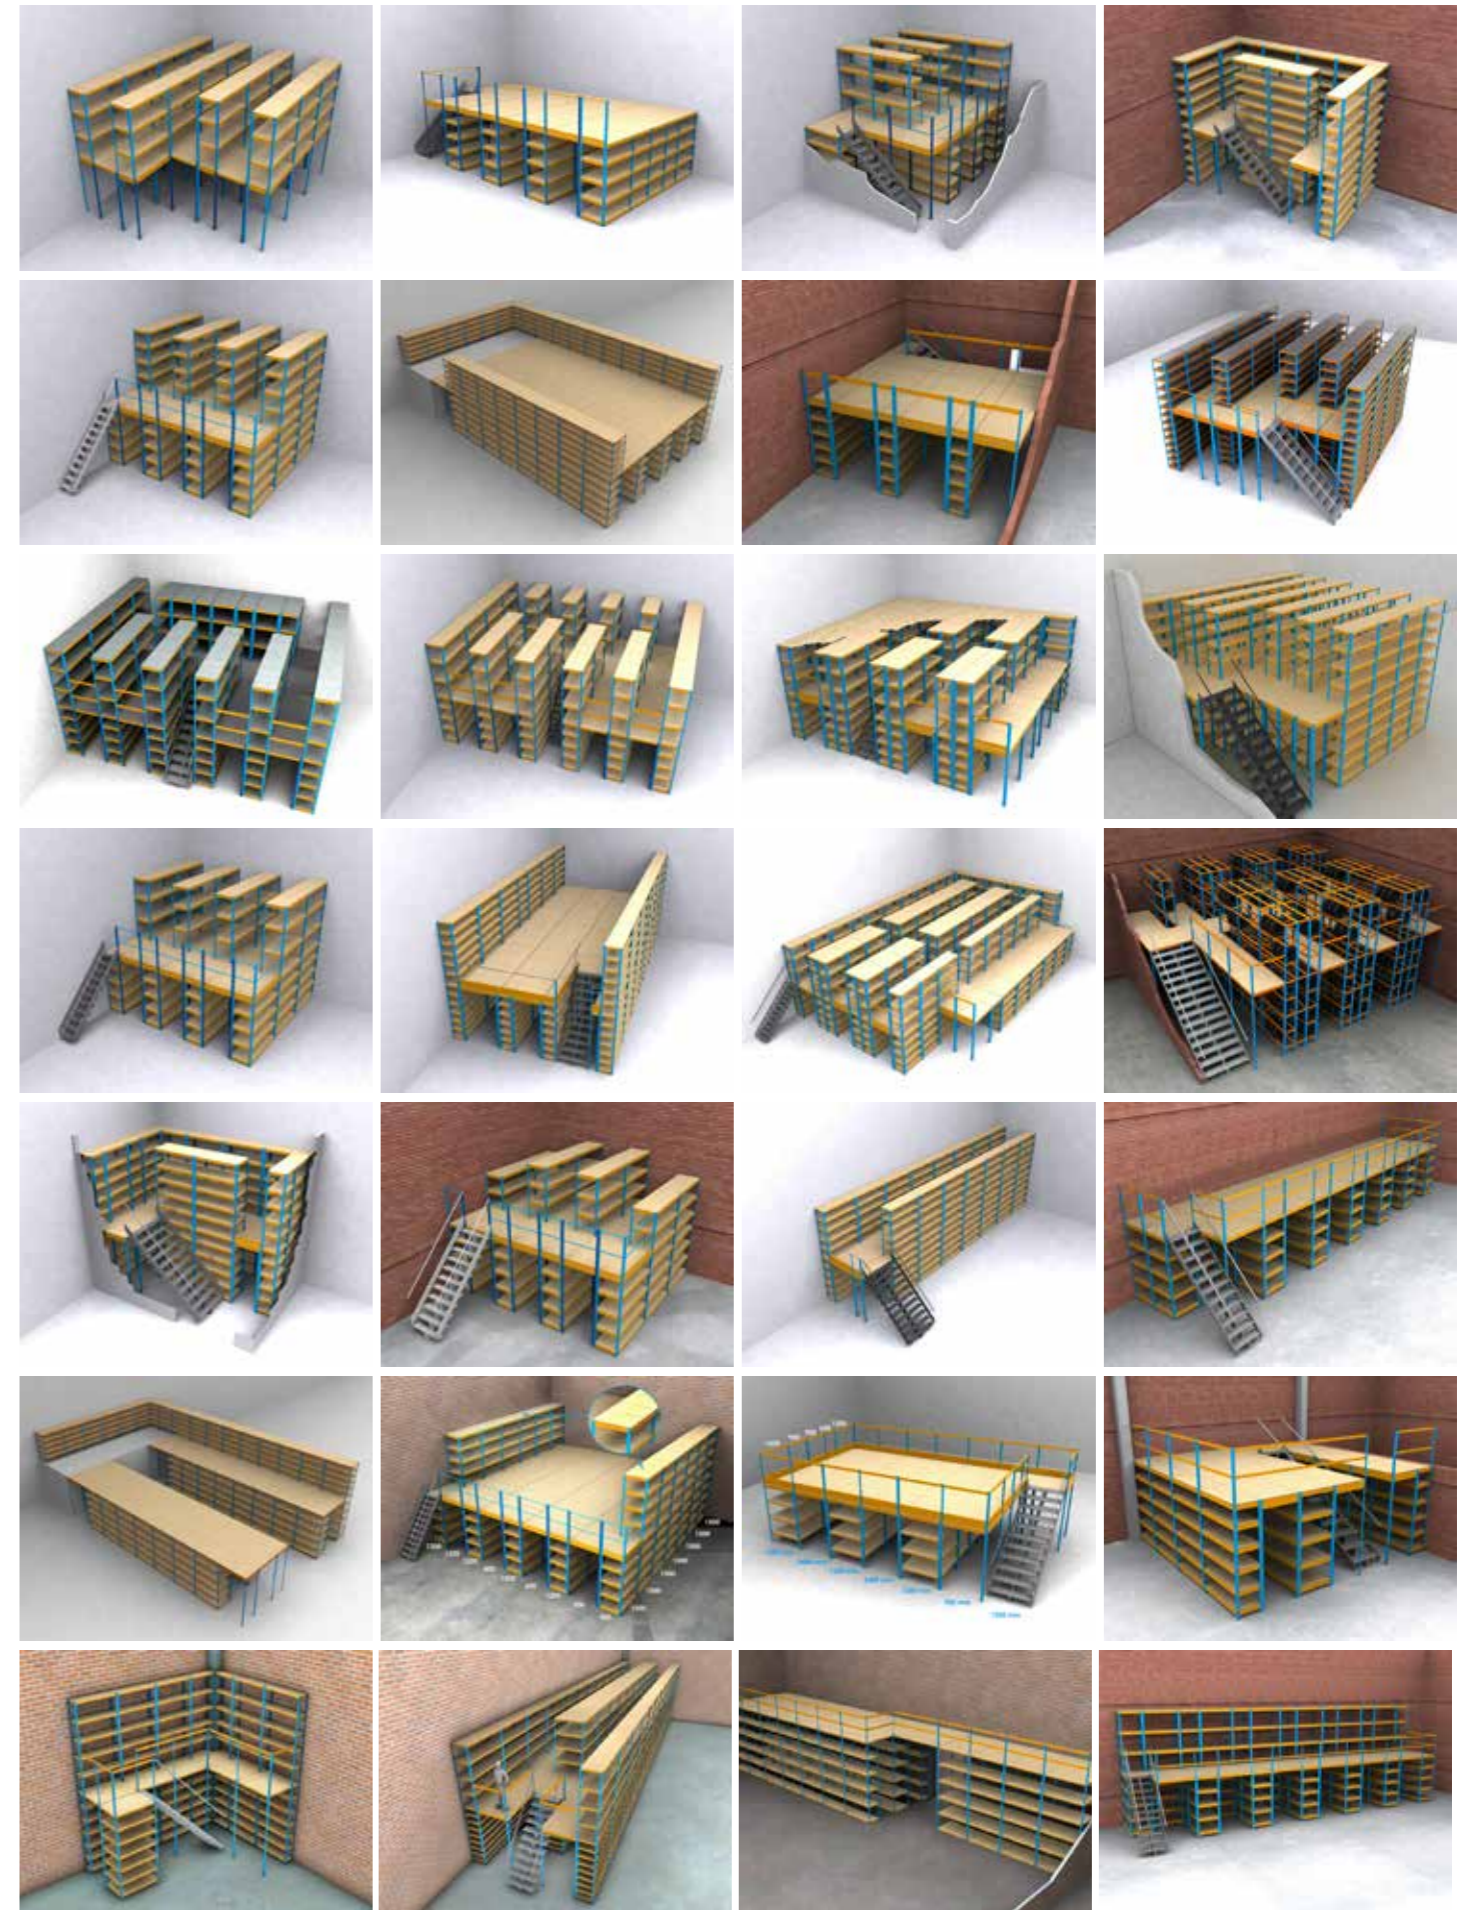

**BAJO PRESUPUESTO
QUOTATIONS ON REQUEST
NACH PREISANFRAGE
SUR DEMANDE**