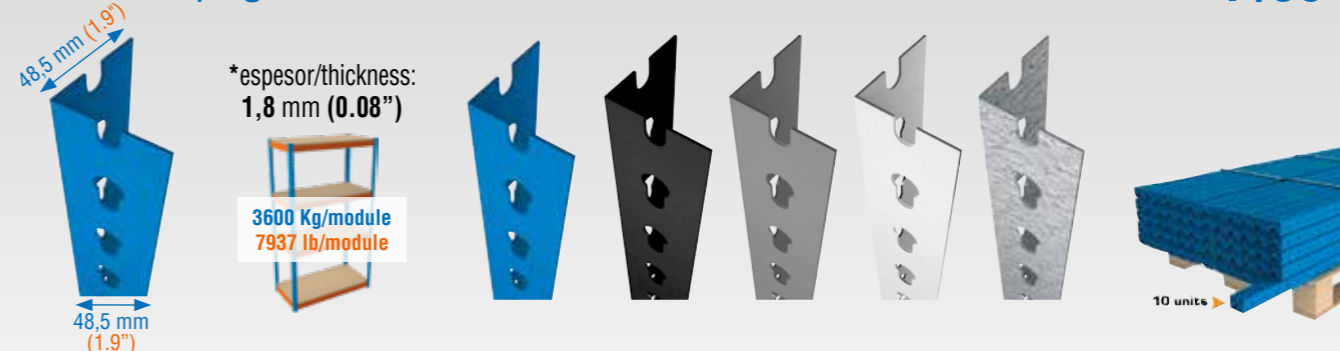

Perfiles/Uprights/Steher/Montants CLICK P/50

P/50*

Dim mm (inch)	Blue EAN	Ant. EAN	Grey EAN	White EAN	Kg/Unit (lb/Unit)	€/Unit	Zinc. EAN	Kg/Unit (lb/Unit)	€/Unit	Unit Pack	Unit Palet
1000 (39.4")	8435104912560	8425437095603	8425437140037	8425437123290	1,55 (3.4)	6,20 €	8435104924716	1,51 (3.3)	6,17 €	10	500
1500 (59.1")	8435104903186	8425437095610	8425437140044	8425437123306	2,22 (4.9)	9,37 €	8435104924723	2,17 (4.8)	9,27 €	10	500
2000 (78.7")	8435104903209	8425437095627	8425437140051	8425437123313	2,89 (6.4)	12,49 €	8435104924730	2,83 (6.2)	12,36 €	10	500
2500 (98.4")	8435104903216	8425437095634	8425437140068	8425437123320	3,57 (7.9)	15,61 €	8435104924747	3,49 (7.7)	15,45 €	10	500
3000 (118.1")	8435104903223	8425437095641	8425437140075	8425437123337	4,24 (9.4)	18,74 €	8435104924754	4,14 (9.1)	18,53 €	10	500
3500 (137.8")	8435104909348	8425437095658	8425437140082	8425437123344	4,91 (10.8)	21,86 €	8435104924761	4,80 (10.6)	21,63 €	10	500
4000 (157.5")	8435104907498	8425437095665	8425437140099	8425437123351	5,59 (12.3)	24,98 €	8435104924778	5,46 (12.0)	24,72 €	10	500