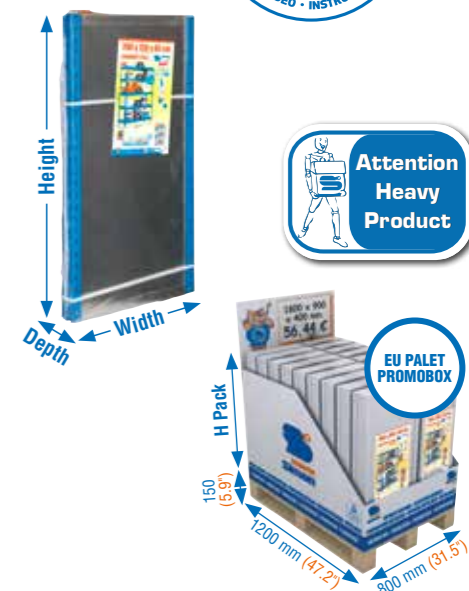

Chipboard

1500 kg  
(3307 lb)  
Total

BLUE Ral 5015 ORAN. Ral 2004 Zinc Zinc.-Galv. Wood

Metal

1500 kg  
(3307 lb)  
Total

BLUE Ral 5015 ORAN. Ral 2004 Zinc Zinc.-Galv.

Composition Bricoforte Chipboard		Model	Dim. mm	Dim. inch	Load Capacity kg (lb)	Structure Color	Shelf	EAN Code	€/Unit	Packing (H x W x D)
	8 x 1000 mm (39.4")	BF 1004-5 Chipboard	2000 x 1000 x 450	78.7" x 39.4" x 17.7"	300kg (660lb)			8435104938614	169,73 €	Kg (lb) / Unit 40,86 (90.1) Dim. Packing mm (inch) 1000x470x110 (39.4"x18.5"x4.3") Units/ EU Palet 16 Units/ MiniPromobox 12
								8435104938553	169,73 €	
								8435104938621	162,68 €	
								8435104977392	169,73 €	
	8425437150081	169,73 €								
	5 x 1000 x 450/600 mm (39.4" x 17.7"-23.6")	BF 1006-5 Chipboard	2000 x 1000 x 600	78.7" x 39.4" x 23.6"	300kg (660lb)			8435104938638	184,52 €	Kg (lb) / Unit 48,5 (106.9) Dim. Packing mm (inch) 1000x600x110 (39.4"x23.6"x4.3") Units/ EU Palet 12 Units/ MiniPromobox 6
								8435104938577	184,52 €	
								8435104938645	175,41 €	
								8435104977408	184,52 €	
	8425437150104	184,52 €								
	8 x 1000 mm (39.4")	BF 1204-5 Chipboard	2000 x 1200 x 450	78.7" x 47.2" x 17.7"	300kg (660lb)			8435104938584	186,17 €	Kg (lb) / Unit 46,69 (102.9) Dim. Packing mm (inch) 1200x470x110 (47.2"x18.5"x4.3") Units/ EU Palet 16 Units/ MiniPromobox 12
								8435104938591	186,17 €	
8435104938607								178,24 €		
8435104977415								186,17 €		
8425437150135	186,17 €									
5 x 1200 x 450/600 mm (47.2" x 17.7"-23.6")	BF 1206-5 Chipboard	2000 x 1200 x 600	78.7" x 47.2" x 23.6"	300kg (660lb)			8435104938683	215,69 €	Kg (lb) / Unit 55,52 (122.4) Dim. Packing mm (inch) 1200x600x110 (47.2"x23.6"x4.3") Units/ EU Palet 12 Units/ MiniPromobox 0	
							8435104938690	215,69 €		
							8435104938706	207,25 €		
							8435104977422	215,69 €		
8425437150159	215,69 €									