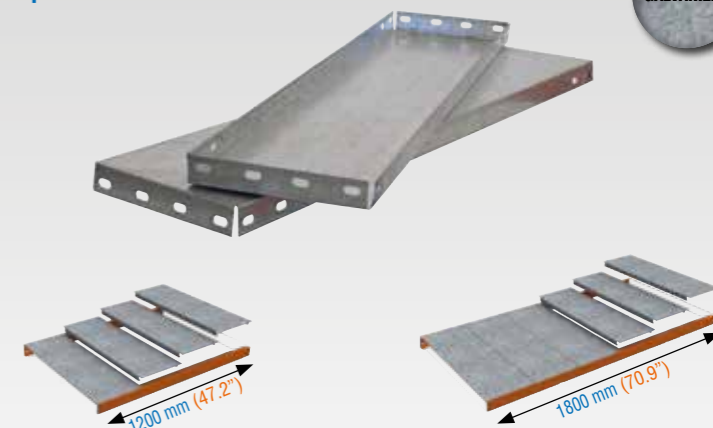

**Bandejas metálicas/Metal shelves/  
Fachböden Metall/Plateaux métalliques**

Dim. mm (inch)	EAN Code	Kg/Unit (lb/Unit)	€/Unit	Unit Pack.
600 x 300 (23.6"x11.8")	8425437005107	1,62 (3.6)	<b>7,04 €</b>	1
900 x 300 (35.4"x11.8")	8425437005275	2,25 (5)	<b>11,24 €</b>	1
1200 x 300 (47.2"x11.8")	8425437005459	2,87 (6.3)	<b>13,24 €</b>	1