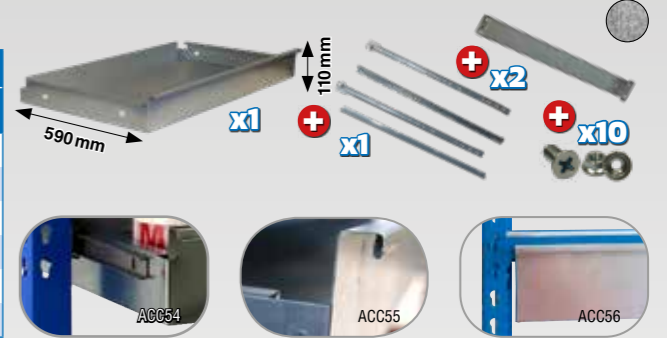

Cajones/Drawer/Schublade/Tiroirs

BOX PARA*(BT0/BT1/BT2/BT3/BT4/BT5/SIMONCLICK/SIMONTALLER)				
Model	W x D Dim. mm (inch)	EAN Code	Kg/Unit (lb/Unit)	€/Unit
BOX 900x600	772 x 565 (30.4"x22.2")	8435104934074	9,00 (19.8)	41,04 €
BOX 900x750	772 x 565 (30.4"x22.2")	8435104934104	9,78 (21.6)	42,63 €
BOX 1200x600	1072 x 565 (42.2"x22.2")	8435104934081	10,74 (23.7)	48,15 €
BOX 1200x750	1072 x 565 (42.2"x22.2")	8435104934111	11,07 (24.4)	49,75 €
BOX 1500x600	1372 x 565 (54.0"x22.2")	8435104934098	12,03 (26.5)	55,27 €
BOX 1500x750	1372 x 565 (54.0"x22.2")	8435104934128	12,36 (27.3)	56,87 €