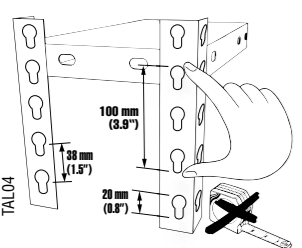

- Estantería sin tornillos. El sistema más fácil y rápido de montaje.
- Capacidad de carga: hasta 700 kg (1550 lb) repartidos uniformemente por estante.
- Con acceso libre a todos los estantes. Sin aspás de enriostamiento.
- Se carga con bandeja metálica o madera aglomerada encastrada entre los largueros.
- Boltless. The quickest and easiest way to assemble.
- Load capacity: up to 700 kg (1550 lb) of evenly distributed load.
- Access from all sides. No crossing braces to set in the way.
- Either metal shelves or plywood.
- Steckregal - Einfaches und schnelles Aufbauen.
- Fachlast bis 700 kg (1550 lb) - bei gleichmäßig verteilter Last.
- Beidseitig nutzbar - frei stehend.
- Kombinierbar mit weiteren Fachböden und Furnierholzböden.
- Étagère sans boulon. Le système le plus facile et le plus rapide à monter.
- Capacité de charge de 700 kg (1550 lb) répartie uniformément par niveau.
- Accès libre de tous les cotés. Sans traverse.
- Choix dans les tablettes: métalliques ou en bois aggloméré s'ajustent aux traverses.