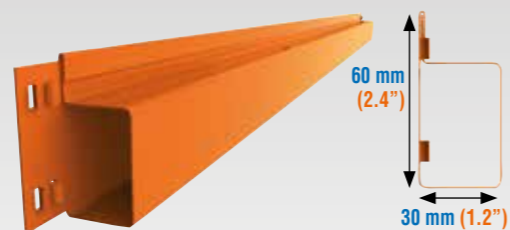

Largueros/Beams/Aussteifungstraversen/Traverses "TUBO"

Dim. mm (inch)	EAN Code	Kg/Unit (lb/Unit)	€/Unit	Unit Pack.
1200 x 60 (47.2"x2.4")	8435104908143	3,06 (6.8)	33,21 €	2
1800 x 60 (70.9"x2.4")	8435104908150	4,42 (9.7)	49,00 €	2