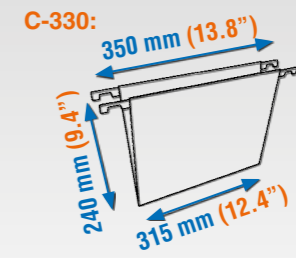

Solo estanterías fondo 400 mm (15.8")  
Only for shelves with a depth of 400 mm (15.8")  
Nur für Regale mit einer Tiefe von 400 mm (15.8")  
Uniquement pour des étagères avec profondeur 400mm (15.8")