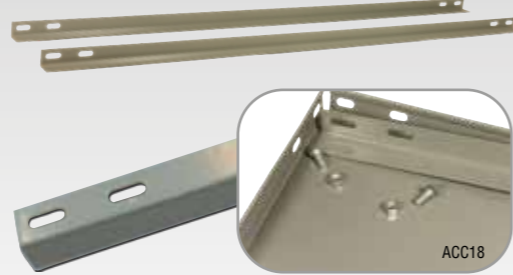

Refuerzo atornillado bandeja/Shelf screwed support
Fachbodenverstärkung geschraubt/Renfort boulonné

Model*	Dim. mm (inch)	Ral 7046	Ral 9003	Kg/Unit (lb/Unit)	€/Unit	Unit Pack.
Omega atornillado	600 (23.6")	8425437041617	8425437041594	0.56 (1.2)	2,64 €	10
Omega atornillado	700 (27.6")	8425437041648	8425437041624	0.63 (1.4)	3,12 €	10
Omega atornillado	800 (31.5")	8425437041679	8425437041655	0.69 (1.5)	3,60 €	10
Omega atornillado	900 (35.4")	8425437041709	8425437041686	0.75 (1.7)	4,00 €	10
Omega atornillado	1000 (39.4")	8425437041730	8425437041716	0.81 (1.8)	4,48 €	10
Omega atornillado	1100 (43.3")	8425437041761	8425437041754	0.87 (1.9)	4,88 €	10
Omega atornillado	1200 (47.2")	8425437041792	8425437041778	0.93 (2.1)	5,36 €	10

ACC18

* No incluye tornillos / Does not include screws / Enthält keine Schrauben / Ne comprend pas les vis.