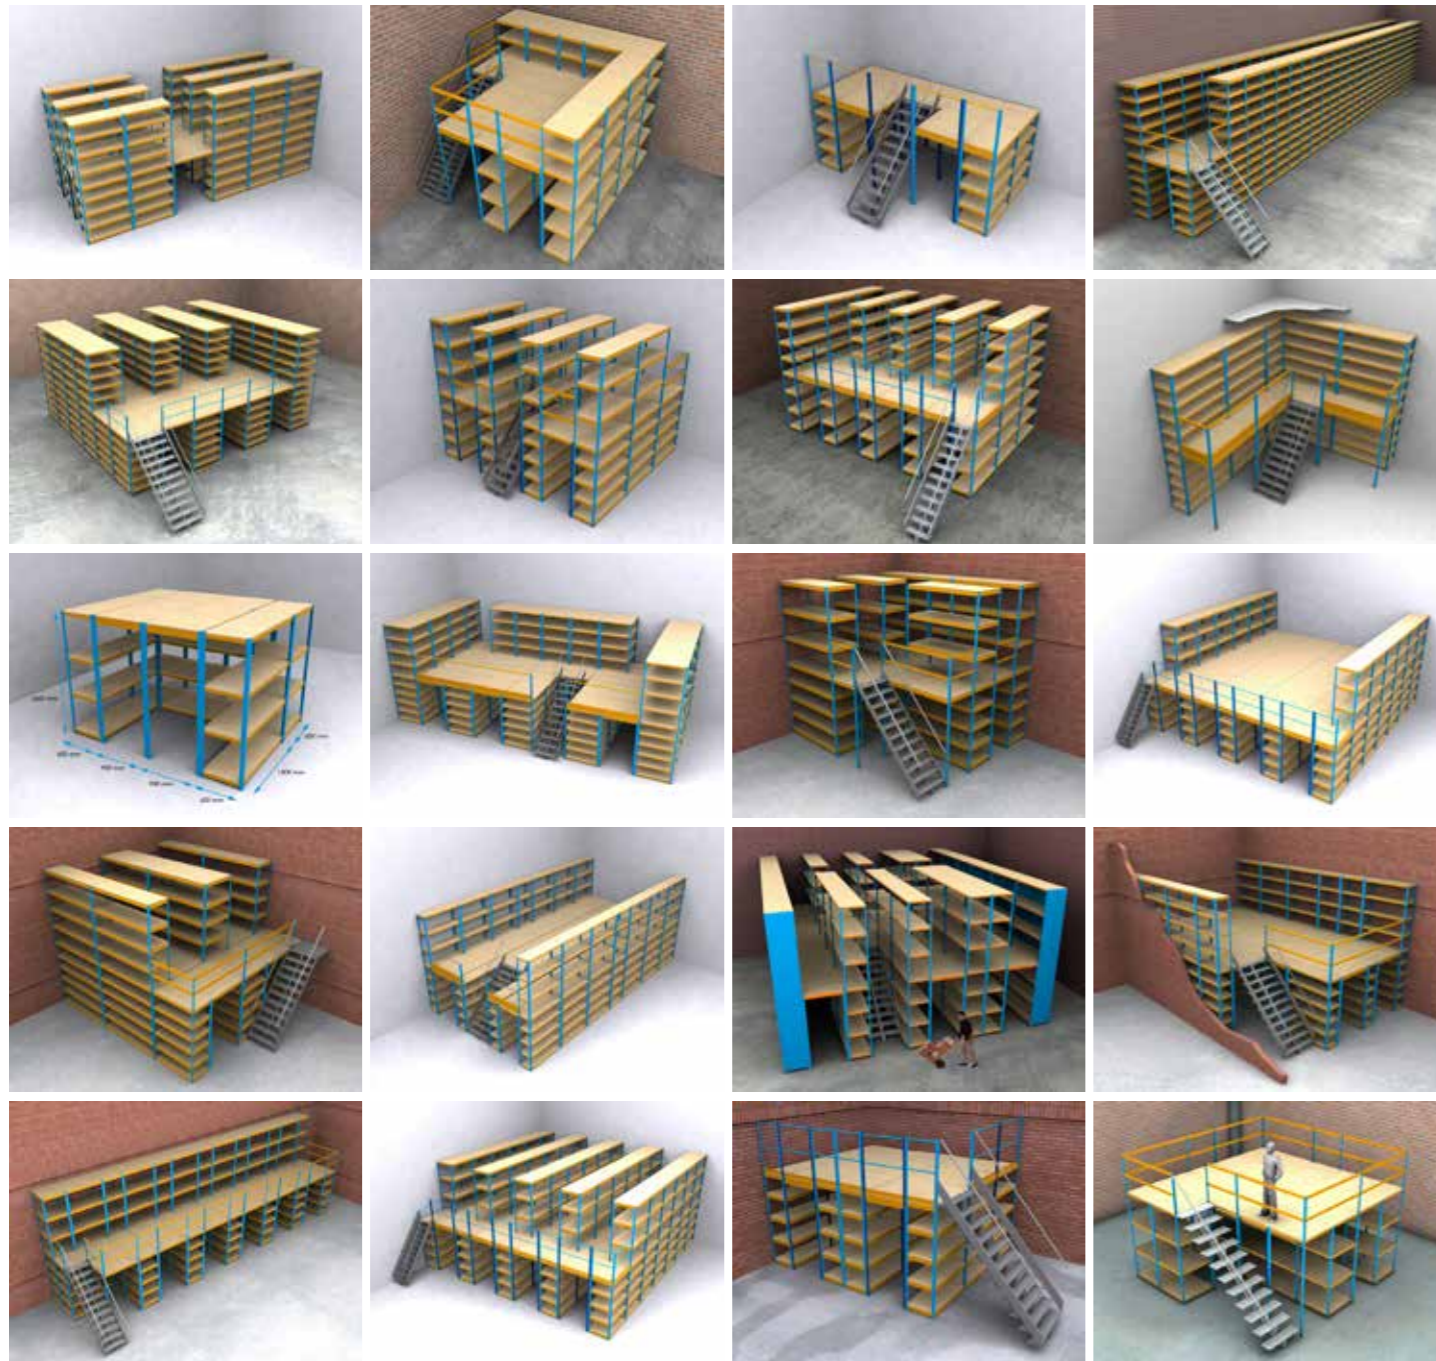

**BAJO PRESUPUESTO
QUOTATIONS ON REQUEST
NACH PREISANFRAGE
SUR DEMANDE**