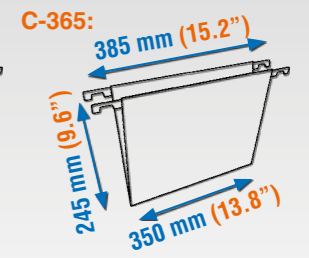

Solo estanterías fondo 400 mm (15.8")  
Only for shelves with a depth of 400 mm (15.8")  
Nur für Regale mit einer Tiefe von 400 mm (15.8")  
Uniquement pour des étagères avec profondeur 400mm (15.8")