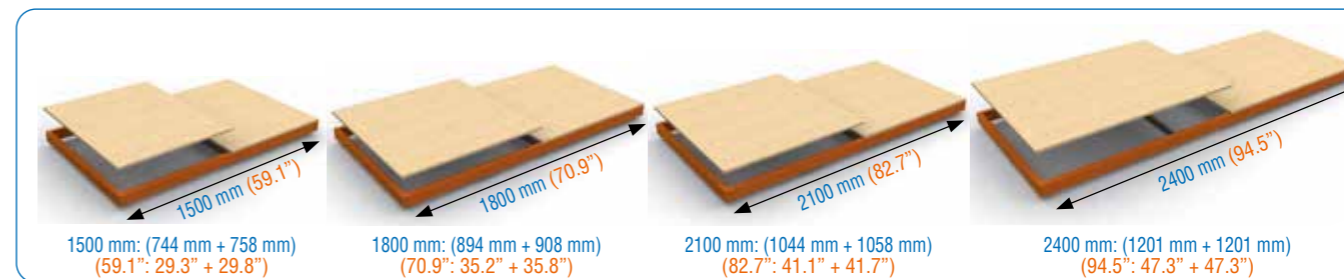

Dim. mm (inch)	EAN Code	Kg/Unit (lb/Unit)	€/Unit
1500 x 300 x 16 (59.1" x 11.8" x 0.6")	8435104929964	4,70 (10.4)	13,54 €
1500 x 450 x 16 (59.1" x 17.7" x 0.6")	8435104927540	7,00 (15.4)	21,05 €
1500 x 600 x 16 (59.1" x 23.6" x 0.6")	8435104927557	9,27 (20.4)	27,14 €
1500 x 750 x 16 (59.1" x 29.5" x 0.6")	8435104929971	11,45 (25.2)	45,49 €
1500 x 900 x 16 (59.1" x 35.4" x 0.6")	8435104929988	13,70 (30.2)	46,41 €
1500 x 1000 x 16 (59.1" x 39.4" x 0.6")	8435104929995	15,20 (33.5)	60,64 €
1500 x 1200 x 16 (59.1" x 47.2" x 0.6")	8435104941218	18,40 (40.6)	61,97 €
1800 x 300 x 16 (70.9" x 11.8" x 0.6")	8435104930007	5,60 (12.4)	15,85 €
1800 x 450 x 16 (70.9" x 17.7" x 0.6")	8435104930014	8,30 (18.3)	23,70 €
1800 x 600 x 16 (70.9" x 23.6" x 0.6")	8435104928707	11,09 (24.5)	31,65 €
1800 x 750 x 16 (70.9" x 29.5" x 0.6")	8435104927625	13,81 (30.5)	46,41 €
1800 x 900 x 16 (70.9" x 35.4" x 0.6")	8435104924501	16,50 (36.4)	47,35 €
1800 x 1000 x 16 (70.9" x 39.4" x 0.6")	8435104930021	18,20 (40.1)	61,87 €
1800 x 1200 x 16 (70.9" x 47.2" x 0.6")	8435104929384	21,97 (48.4)	63,15 €
2100 x 300 x 16 (82.7" x 11.8" x 0.6")	8435104930038	6,50 (14.3)	34,64 €
2100 x 450 x 16 (82.7" x 17.7" x 0.6")	8435104930045	9,65 (21.3)	39,60 €
2100 x 600 x 16 (82.7" x 23.6" x 0.6")	8435104930052	12,80 (28.2)	41,02 €
2100 x 750 x 16 (82.7" x 29.5" x 0.6")	8435104930069	15,95 (35.2)	65,70 €
2100 x 900 x 16 (82.7" x 35.4" x 0.6")	8435104930076	19,10 (42.1)	78,95 €
2100 x 1000 x 16 (82.7" x 39.4" x 0.6")	8435104930083	21,20 (46.7)	80,52 €
2100 x 1200 x 16 (82.7" x 47.2" x 0.6")	8435104930090	25,40 (56)	82,18 €
2400 x 300 x 16 (94.5" x 11.8" x 0.6")	8435104930106	7,40 (16.3)	21,74 €
2400 x 450 x 16 (94.5" x 17.7" x 0.6")	8435104930113	11,00 (24.3)	40,72 €
2400 x 600 x 16 (94.5" x 23.6" x 0.6")	8435104930120	14,60 (32.2)	41,51 €
2400 x 750 x 16 (94.5" x 29.5" x 0.6")	8435104930137	18,20 (40.1)	79,77 €
2400 x 900 x 16 (94.5" x 35.4" x 0.6")	8435104930144	21,80 (48.1)	81,44 €
2400 x 1000 x 16 (94.5" x 39.4" x 0.6")	8435104930151	24,20 (53.4)	82,13 €
2400 x 1200 x 16 (94.5" x 47.2" x 0.6")	8435104930168	29,00 (63.9)	86,84 €