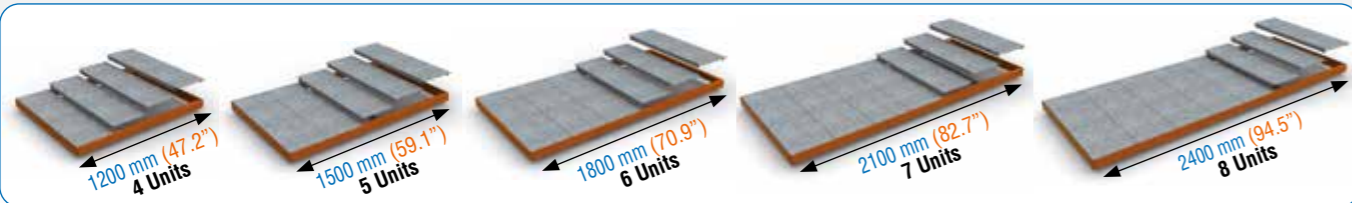

Bandejas Metálicas Simonforte/Simonforte Metal shelves/
Fachböden Metall Simonforte/Tablettes Métalliques Simonforte

GALVANIZED

Dim. mm (inch)	EAN Code	Kg/Unit (lb/Unit)	€/Unit	Unit Pack.
300 x 300 (11.8" x 11.8")	8435104927083	1,01 (2.2)	6,27 €	10
450 x 300 (17.7" x 11.8")	8435104907788	1,32 (2.9)	7,84 €	10
600 x 300 (23.6" x 11.8")	8435104907795	1,64 (3.6)	9,41 €	10
750 x 300 (29.5" x 11.8")	8435104907801	1,95 (4.3)	10,97 €	10
900 x 300 (35.4" x 11.8")	8435104907818	2,26 (5)	12,55 €	10
1000 x 300 (39.4" x 11.8")	8435104927076	2,47 (5.5)	13,59 €	10
1200 x 300 (47.2" x 11.8")	8435104907825	2,89 (6.4)	15,68 €	10

Bandejas Rejilla/Grates Shelves/Gitter Metal/Tablettes Grilles

GALVANIZED

Dim. mm (inch)	EAN Code	Kg/Unit (lb/Unit)	€/Unit	Unit Pack.
880 x 600 x 4 (34.6" x 23.6" x 0.16")	8435104989074	1,58 (3.5)	39,97 €	1
1180 x 600 x 4 (46.5" x 23.6" x 0.16")	8435104989081	2,23 (4.9)	46,39 €	1
1480 x 600 x 4 (58.3" x 23.6" x 0.16")	8435104989098	2,63 (5.8)	51,82 €	1
1797 x 595 x 4 (70.7" x 23.4" x 0.16")	8425437089831	3,35 (7.4)	51,94 €	1
1797 x 595 x 4 (70.7" x 23.4" x 0.16")	8425437089848	13,40 (29.5)	207,76 €	4