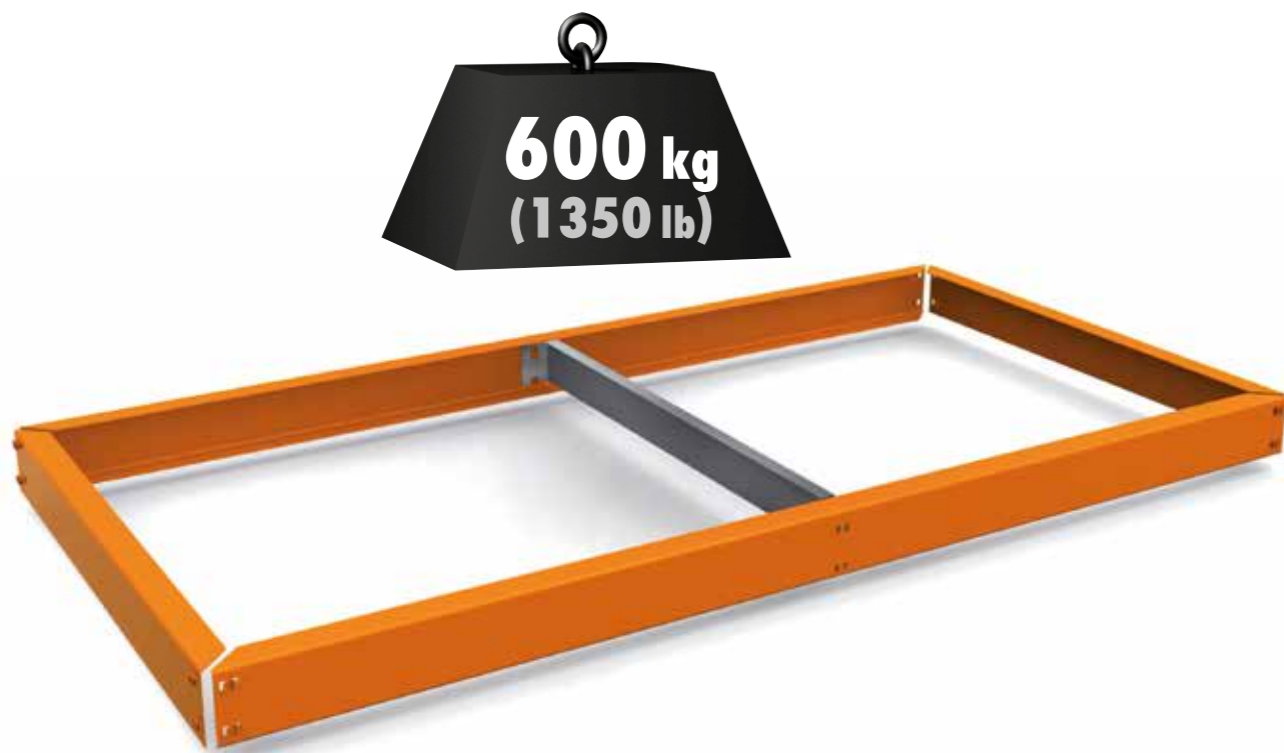

Composition KIT Simonforte EA	Model	Dim. mm (inch) H x W x D	Load Capacity kg (lb)	Color	EAN Code	€/Unit	Packing mm (inch) H x W x D
2 x 1500 mm (59.1")	SIMONFORTE EA-1504	1500x450 (59.1"x1.7")	600kg (1350lb)	●	8435104925058	32,67 €	Kg (lb) / Unit 7,23 (15.9) 1500x75x40 (59.1"x2.9"x1.6") Units/EU Palet 60
					8435104911334	34,06 €	
					8435104975350	34,06 €	
					8425437099588	34,06 €	
2 x 450/600/750/900 mm (17.7"-23.6"-29.5"-35.4")	SIMONFORTE EA-1506	1500x600 (59.1"x23.6")	600kg (1350lb)	●	8435104925065	34,76 €	Kg (lb) / Unit 7,7 (17) 1500x75x40 (59.1"x2.9"x1.6") Units/EU Palet 60
					8435104909386	36,29 €	
					8435104975367	36,29 €	
					8425437099595	36,29 €	
1 x 450/600/750/900 mm (17.7"-23.6"-29.5"-35.4")	SIMONFORTE EA-1507	1500x750 (59.1"x29.5")	600kg (1350lb)	●	8425437153617	34,06 €	Kg (lb) / Unit 8,16 (18) 1500x75x40 (59.1"x2.9"x1.6") Units/EU Palet 60
					8435104990483	36,87 €	
					8435104990490	38,52 €	
					8425437092183	38,52 €	
1 x 450/600/750/900 mm (17.7"-23.6"-29.5"-35.4")	SIMONFORTE EA-1509	1500x900 (59.1"x35.4")	600kg (1350lb)	●	8425437099601	38,52 €	Kg (lb) / Unit 8,63 (19) 1500x75x40 (59.1"x2.9"x1.6") Units/EU Palet 60
					8425437153679	38,52 €	
					8435104925072	40,71 €	
					8435104911341	40,76 €	
2 x 1800 mm (70.9")	SIMONFORTE EA-1804	1800x450 (70.9"x17.7")	600kg (1350lb)	●	8435104975374	40,76 €	Kg (lb) / Unit 8,63 (19) 1500x75x40 (59.1"x2.9"x1.6") Units/EU Palet 60
					8425437099618	40,76 €	
					8425437153709	40,76 €	
					8435104925089	37,56 €	
2 x 450/600/750/900 mm (17.7"-23.6"-29.5"-35.4")	SIMONFORTE EA-1806	1800x600 (70.9"x23.6")	600kg (1350lb)	●	8435104911358	38,99 €	Kg (lb) / Unit 8,29 (18.3) 1800x75x40 (70.9"x2.9"x1.6") Units/EU Palet 60
					8435104975381	38,99 €	
					8425437099632	38,99 €	
					8425437153747	38,99 €	
2 x 450/600/750/900 mm (17.7"-23.6"-29.5"-35.4")	SIMONFORTE EA-1807	1800x750 (70.9"x29.5")	600kg (1350lb)	●	8435104925096	39,48 €	Kg (lb) / Unit 8,76 (19.3) 1800x75x40 (70.9"x2.9"x1.6") Units/EU Palet 60
					8435104908051	41,21 €	
					8435104975398	41,21 €	
					8425437099649	41,21 €	
1 x 450/600/750/900 mm (17.7"-23.6"-29.5"-35.4")	SIMONFORTE EA-1809	1800x900 (70.9"x35.4")	600kg (1350lb)	●	8425437153778	41,21 €	Kg (lb) / Unit 9,23 (20.4) 1800x75x40 (70.9"x2.9"x1.6") Units/EU Palet 60
					8435104990506	41,59 €	
					8435104990513	43,45 €	
					8425437092190	43,45 €	
2 x 2100 mm (82.7")	SIMONFORTE EA-2104	2100x450 (82.7"x17.7")	500kg (1100lb)	●	8425437099656	43,45 €	Kg (lb) / Unit 10,09 (22.2) 1800x75x40 (70.9"x2.9"x1.6") Units/EU Palet 60
					8425437153808	43,45 €	
					8435104925102	45,43 €	
					8435104908136	47,07 €	
2 x 450/600/750/900 mm (17.7"-23.6"-29.5"-35.4")	SIMONFORTE EA-2106	2100x600 (82.7"x23.6")	500kg (1100lb)	●	8435104975404	47,07 €	Kg (lb) / Unit 10,09 (22.2) 1800x75x40 (70.9"x2.9"x1.6") Units/EU Palet 60
					8425437099663	47,07 €	
					8425437153839	47,07 €	
					8425437081392	42,11 €	
2 x 450/600/750/900 mm (17.7"-23.6"-29.5"-35.4")	SIMONFORTE EA-2107	2100x750 (82.7"x29.5")	500kg (1100lb)	●	8425437081408	43,91 €	Kg (lb) / Unit 9,35 (20.6) 2100x75x40 (82.7"x2.9"x1.6") Units/EU Palet 60
					8425437092206	43,91 €	
					8425437099687	43,91 €	
					8425437153877	43,91 €	
1 x 450/600/750/900 mm (17.7"-23.6"-29.5"-35.4")	SIMONFORTE EA-2109	2100x900 (82.7"x35.4")	500kg (1100lb)	●	8425437081415	44,20 €	Kg (lb) / Unit 9,82 (21.7) 2100x75x40 (82.7"x2.9"x1.6") Units/EU Palet 60
					8425437081422	46,14 €	
					8425437090875	46,14 €	
					8425437099694	46,14 €	
2 x 2400 mm (94.5")	SIMONFORTE EA-2404	2400x450 (94.5"x17.7")	400kg (880lb)	●	8425437153907	46,14 €	Kg (lb) / Unit 10,29 (22.7) 2100x75x40 (82.7"x2.9"x1.6") Units/EU Palet 60
					8425437081439	46,31 €	
					8425437081446	48,37 €	
					8425437092213	48,37 €	
2 x 450/600/750/900 mm (17.7"-23.6"-29.5"-35.4")	SIMONFORTE EA-2406	2400x600 (94.5"x23.6")	400kg (880lb)	●	8425437099700	48,37 €	Kg (lb) / Unit 11,15 (24.6) 2100x75x40 (82.7"x2.9"x1.6") Units/EU Palet 60
					8425437153938	48,37 €	
					8425437081453	49,75 €	
					8425437081460	52,00 €	
2 x 450/600/750/900 mm (17.7"-23.6"-29.5"-35.4")	SIMONFORTE EA-2407	2400x750 (94.5"x29.5")	400kg (880lb)	●	8425437092220	52,00 €	Kg (lb) / Unit 10,81 (23.8) 2400x75x40 (94.5"x2.9"x1.6") Units/EU Palet 60
					8425437099717	52,00 €	
					8425437153969	52,00 €	
					8435104925119	48,61 €	
2 x 450/600/750/900 mm (17.7"-23.6"-29.5"-35.4")	SIMONFORTE EA-2409	2400x900 (94.5"x35.4")	400kg (880lb)	●	8435104911365	50,60 €	Kg (lb) / Unit 11,4 (25.1) 2400x75x40 (94.5"x2.9"x1.6") Units/EU Palet 60
					8435104975411	50,60 €