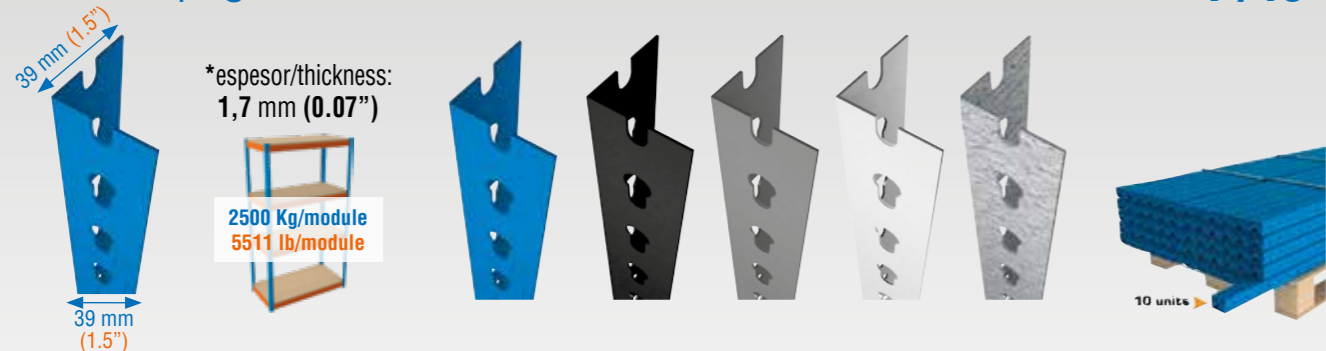

Perfiles/Uprights/Steher/Montants CLICK P/40

P/40*

Dim mm (inch)	Blue EAN	Ant. EAN	Grey EAN	White EAN	Kg/Unit (lb/Unit)	€/Unit	Zinc. EAN	Kg/Unit (lb/Unit)	€/Unit	Unit Pack	Unit Palet
1000 (39.4")	8435104900130	8425437095474	8435104900017	8435104900079	1,20 (2.7)	4,74 €	8435104907986	1,23 (2.7)	4,97 €	10	500
1500 (59.1")	8435104900147	8425437095481	8435104900024	8435104900086	1,70 (3.8)	7,06 €	8435104907993	1,75 (3.9)	7,47 €	10	500
2000 (78.7")	8435104900161	8425437094552	8435104900048	8435104900109	2,20 (4.9)	9,42 €	8435104908013	2,26 (5)	9,96 €	10	500
2500 (98.4")	8435104900178	8425437094569	8435104900055	8435104900116	2,70 (6)	11,77 €	8435104908020	2,78 (6.1)	12,45 €	10	500
3000 (118.1")	8435104900185	8425437095498	8435104900062	8435104900123	3,20 (7.1)	14,12 €	8435104908037	3,29 (7.3)	14,94 €	10	500
3500 (137.8")	8435104914175	8425437095504	8435104914182	8435104914199	3,70 (8.2)	16,47 €	8435104914205	3,81 (8.4)	17,43 €	10	500
4000 (157.5")	8435104907757	8425437095511	8435104907771	8435104907764	4,20 (9.3)	18,83 €	8435104908044	4,33 (9.6)	19,92 €	10	500