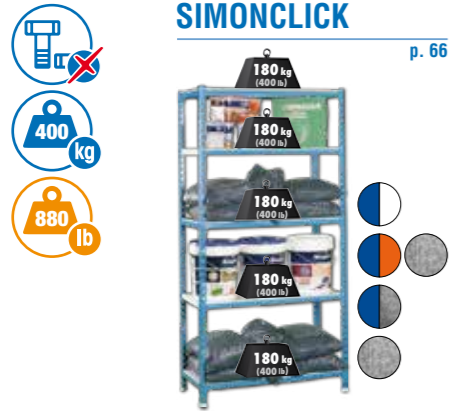

SIMONCLICK

p. 56

SIMONCLICK

p. 66