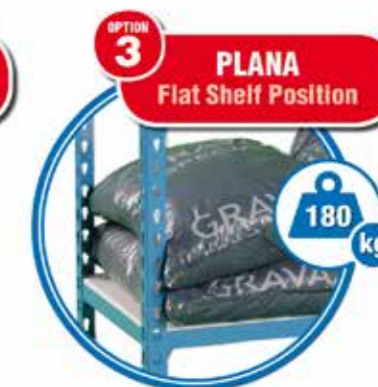

SIMONCLICK

Las 3 posiciones diferentes de sus bandejas la hacen LA ESTANTERIA MÁS VERSÁTIL DEL MERCADO
The only shelving system available to leave shelves in 3 different options