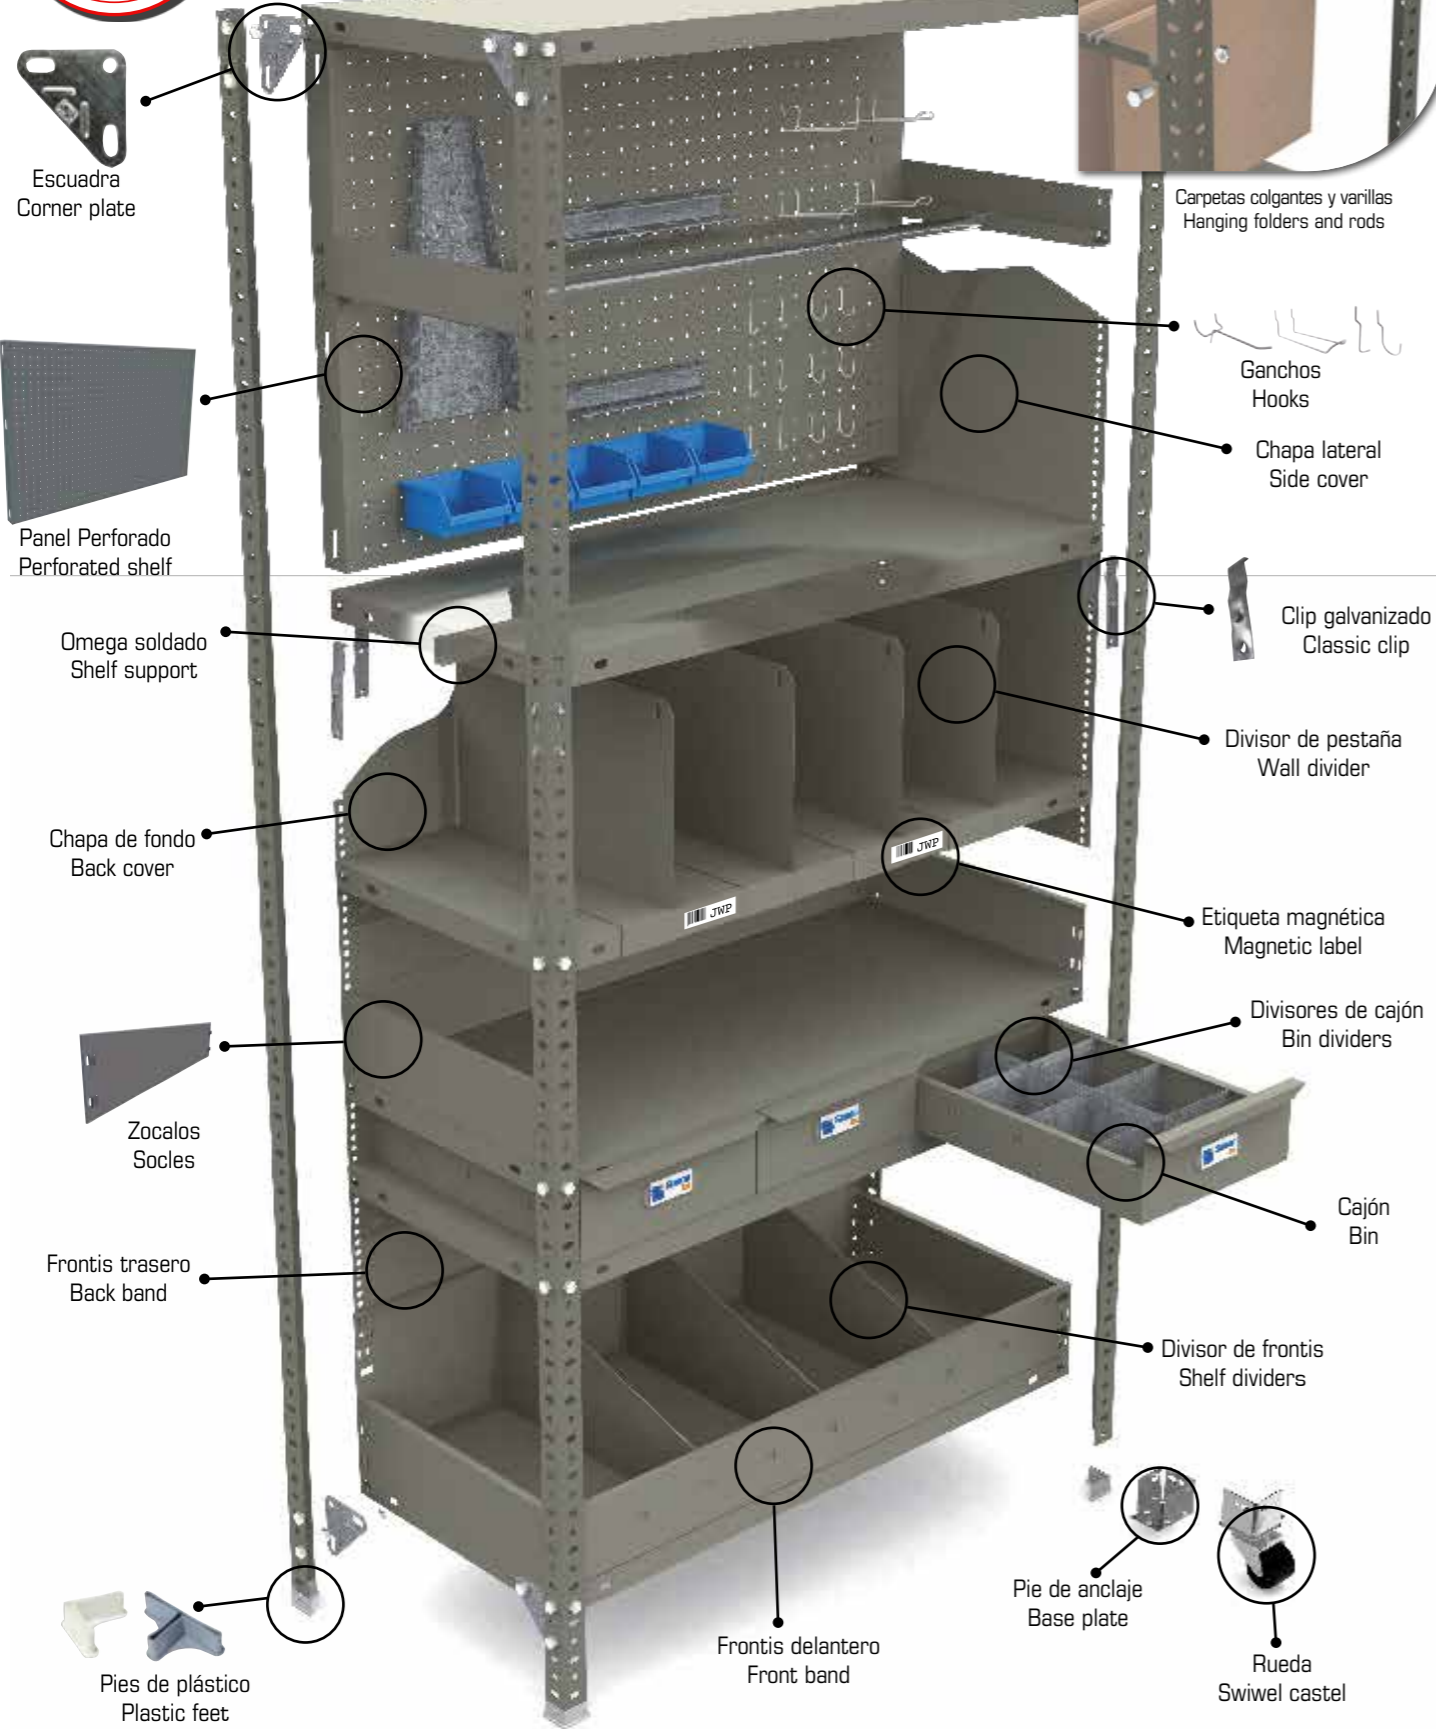

Pag.
122

ADVANTAGE

p. 46

COMFORT

p. 50