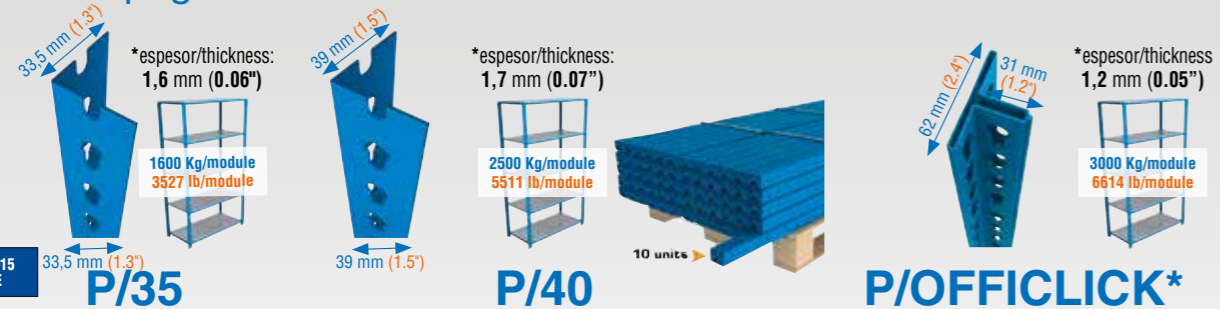

CL105

CL107

CL108

Perfiles/Uprights/Steher/Montants CLICK

Dim. mm** (inch)	EAN	Kg/Unit (lb/Unit)	€/Unit	EAN	Kg/Unit (lb/Unit)	€/Unit	Unit Pack	Unit Palet
900 (35.4')	8435104926697	0,89 (2)	3,29 €	8435104911525	1,10 (2.4)	4,23 €	10	500
1000 (39.4')	8435104911679	0,96 (2.1)	3,65 €	8435104900130	1,20 (2.7)	4,74 €	10	500
1500 (59.1')	8435104911686	1,35 (3)	5,48 €	8435104900147	1,70 (3.8)	7,06 €	10	500
2000 (78.7')	8435104911693	1,73 (3.8)	7,31 €	8435104900161	2,20 (4.9)	9,42 €	10	500
2500 (98.4')	8435104911709	2,11 (4.7)	9,14 €	8435104900178	2,70 (6)	11,77 €	10	500
3000 (118.1')	8435104911716	2,49 (5.5)	10,96 €	8435104900185	3,20 (7.1)	14,12 €	10	500
3500 (137.8')	8435104914649	2,87 (6.3)	12,80 €	8435104914175	3,70 (8.2)	16,47 €	10	300
4000 (157.5')	8435104911723	3,26 (7.2)	14,63 €	8435104907757	4,20 (9.3)	18,83 €	10	300