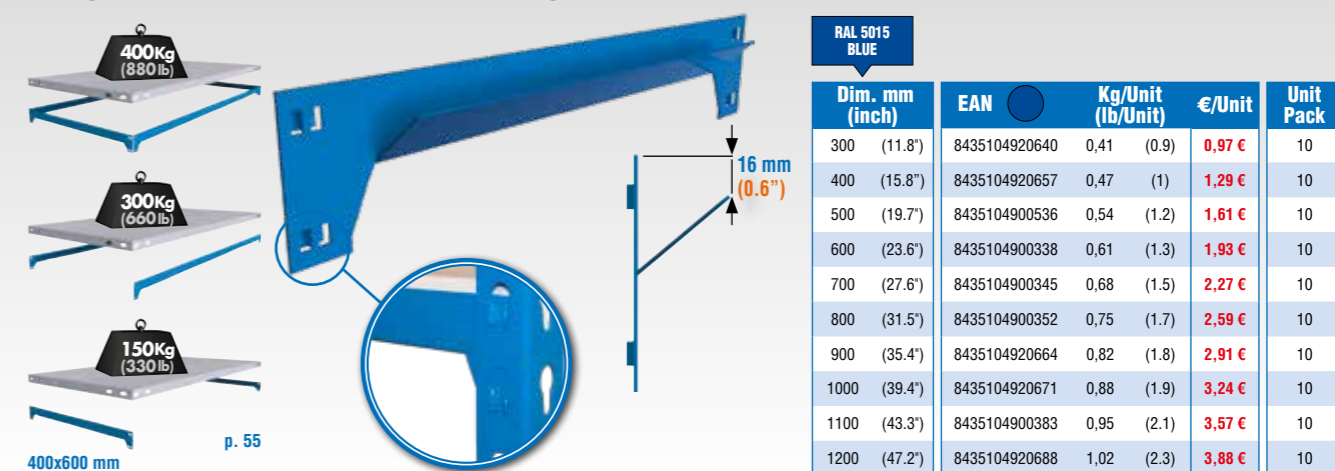

Largueros/Beams/Aussteifungstraversen/Traverses CLICK

Dim. mm (inch)	EAN	Kg/Unit (lb/Unit)	€/Unit	Unit Pack
300 (11.8")	8435104920695	0,41 (0.9)	0,97 €	10
400 (15.8")	8435104920701	0,47 (1)	1,29 €	10
500 (19.7")	8435104900437	0,54 (1.2)	1,61 €	10
600 (23.6")	8435104900192	0,61 (1.3)	1,93 €	10
700 (27.6")	8435104900208	0,68 (1.5)	2,27 €	10
800 (31.5")	8435104900215	0,75 (1.7)	2,59 €	10
900 (35.4")	8435104920718	0,82 (1.8)	2,91 €	10
1000 (39.4")	8435104920725	0,88 (1.9)	3,24 €	10
1100 (43.3")	8435104900246	0,95 (2.1)	3,57 €	10
1200 (47.2")	8435104920732	1,02 (2.3)	3,88 €	10

Dim. mm (inch)	EAN	Kg/Unit (lb/Unit)	€/Unit	Unit Pack
300 (11.8")	8435104907887	0,40 (0.9)	0,93 €	10
400 (15.8")	8435104907894	0,46 (1)	1,24 €	10
500 (19.7")	8435104907900	0,53 (1.2)	1,55 €	10
600 (23.6")	8435104907917	0,60 (1.3)	1,85 €	10
700 (27.6")	8435104907924	0,66 (1.5)	2,16 €	10
800 (31.5")	8435104907931	0,73 (1.6)	2,47 €	10
900 (35.4")	8435104907948	0,79 (1.7)	2,78 €	10
1000 (39.4")	8435104907955	0,86 (1.9)	3,09 €	10
1100 (43.3")	8435104907962	0,93 (2.1)	3,40 €	10
1200 (47.2")	8435104907979	0,99 (2.2)	3,70 €	10