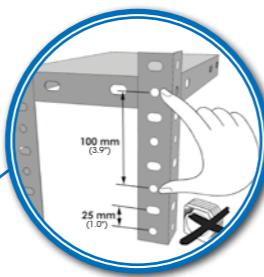

POSIBILIDAD DE OTRAS COMBINACIONES DE COLORES • OTHER COLORS AVAILABLE • AUCH IN ANDEREN FARBKOMBINATIONEN ERHÄLTICH • PLUSIEURS POSSIBILITÉS DE COMBINAISONS DE COULEURS