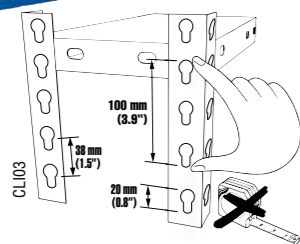

RAL 5015 BLUE
RAL 2004 ORANGE
GALVANIZED
RAL 7046 GREY
RAL 9003 WHITE

- Estantería sin tornillos. El sistema más fácil y rápido de montaje.
- Capacidad de carga: hasta 400 kg (882 lb) repartidos uniformemente por estante.
- Con acceso libre a todos los estantes. Sin asas de arriostamiento.
- Se carga con bandeja metálica (Ángulo ranurado), madera aglomerada o melamina (de 16 mm (0.63") de espesor) encastrada entre los largueros.
- Boltless. The quickest and easiest way to assemble.
- Load capacity: up to 400 kg (882 lb) of evenly distributed load.
- Access from all sides. No crossing braces to set in the way.
- Either metal shelves (Slotted angle shelving) or plywood (16 mm (0.63") thickness) fit on the beams.
- Stackregal - Einfaches und schnelles Aufbauen.
- Fachlast bis 400 kg (882 lb) - bei gleichmäßig verteilter Last.
- Beidseitig nutzbar - frei stehend.
- Kombinierbar mit Fachböden auf und Furnierholzböden. (Materialstärke von 16 mm (0.63"))
- Étagère sans boulon. Le système le plus facile et le plus rapide à monter.
- Capacité de charge de 400 kg (882 lb) répartie uniformément par niveau.
- Accès libre de tous les cotés. Sans traverse.
- Choix dans les tablettes: métalliques (Angle rainuré), en bois aggloméré ou mélaminé (16 mm (0.63") épaisseur) s'ajustent aux traverses.

LOAD CAPACITY

DEPTH (mm)	LENGTH (mm)							
	600	700	800	900	1000	1100	1200	
300	400	400	340	300	280	240	240	
400	400	400	340	300	280	240	240	
500	320	320	280	270	260	220	220	
600	320	320	280	270	260	220	220	
700			260	250	240	200	200	

LOAD CAPACITY

DEPTH (mm)	LENGTH (in)							
	23.6"	27.6"	31.5"	35.4"	39.4"	43.3"	47.2"	
11.8"	882	882	750	661	617	529	529	
15.8"	882	882	750	661	617	529	529	
19.7"	705	705	617	595	573	485	485	
36.6"	705	705	617	595	573	485	485	
27.6"			573	551	529	441	441