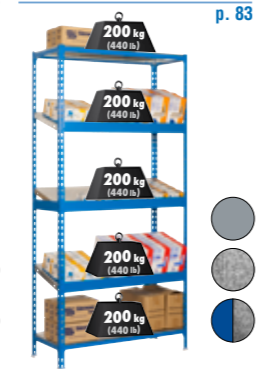

SIMONEXPO

p. 83