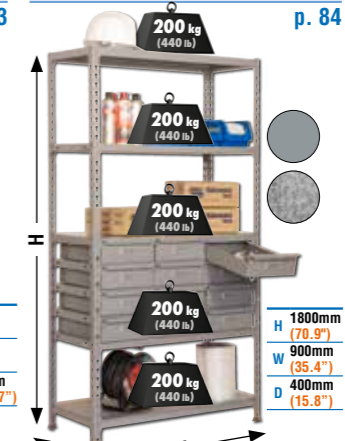

SIMONBOX

p. 84