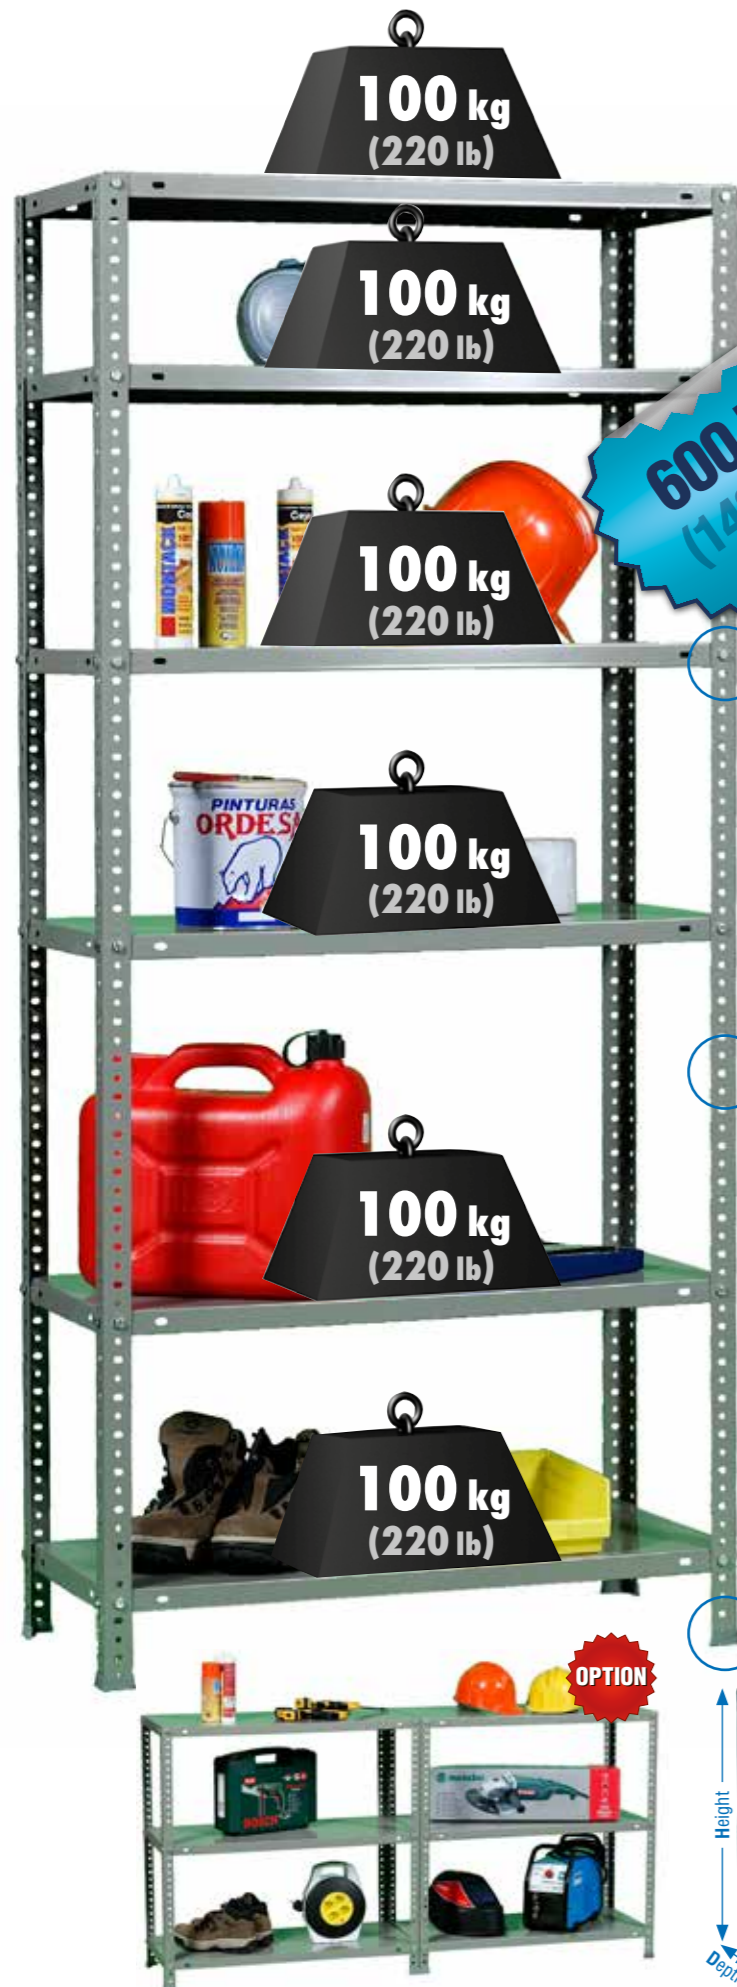

**600 kg
(1400 lb)
Total**