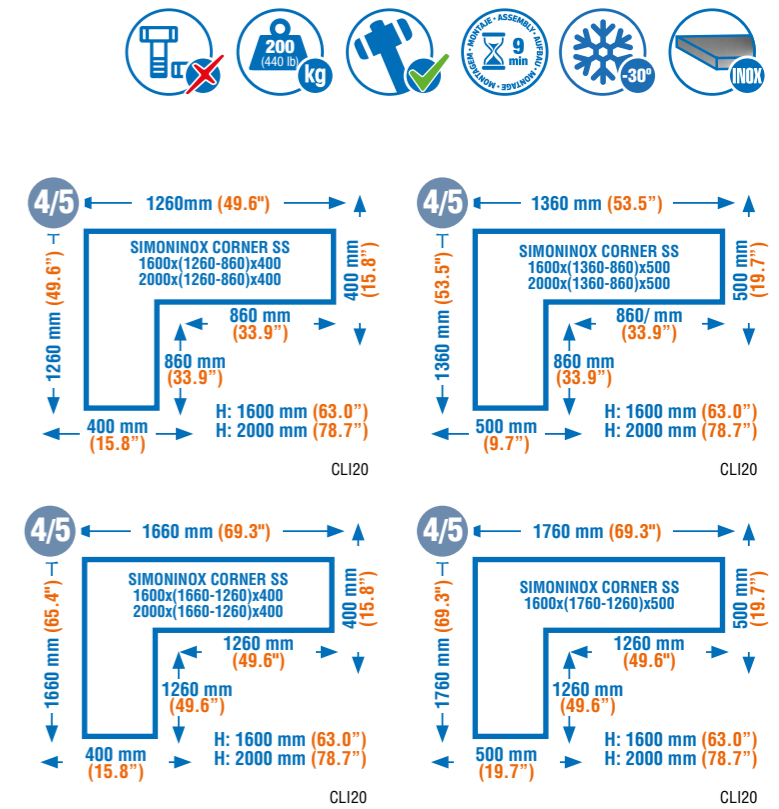

Composition Simoninox CORNER PP	Model	H x W x D mm (inch)	Load Capacity kg (lb)	Color	EAN Code	€/Unit	Kg/Unit (lb/Unit)
3 x 1600/2000x400/500 32 x (78.7/35.4x15.8/19.7) 4 x 400/500 mm (15.8/19.7) 16/24 x 400 x 400/500 mm (15.8 x 15.8/19.7) 16 x 800/1200mm (31.5/47.2)	SIMONINOX CORNER 4PP	1600x(1260-860)x400	180 kg (400 lb)	●	8425437076039	1.660,63 €	42,15 (92.9)
		2000x(1260-860)x400	180 kg (400 lb)	●	8425437076114	1.685,88 €	43,35 (95.6)
		1600x(1360-860)x500	180 kg (400 lb)	●	8425437076046	1.742,26 €	49,80 (109.8)
		2000x(1360-860)x500	180 kg (400 lb)	●	8425437076121	1.775,93 €	51,00 (112.4)
		1600x(1660-1260)x400	180 kg (400 lb)	●	8425437076053	1.882,25 €	54,15 (119.4)
		2000x(1660-1260)x400	180 kg (400 lb)	●	8425437076138	1.907,50 €	55,35 (122)
		1600x(1760-1260)x500	180 kg (400 lb)	●	8425437076060	1.980,27 €	65,00 (143.3)
		2000x(1760-1260)x500	180 kg (400 lb)	●	8425437076145	2.013,94 €	66,20 (146)
		1600x(1260-860)x400	180 kg (400 lb)	●	8425437076077	1.907,50 €	49,55 (109.2)
		2000x(1260-860)x400	180 kg (400 lb)	●	8425437076152	1.932,76 €	50,75 (111.9)
3 x 1600/2000x400/500 40 x (78.7/35.4x15.8/19.7) 5 x 400/500 mm (15.8/19.7) 20/30 x 400 x 400/500 mm (15.8 x 15.8/19.7) 20 x 800/1200mm (31.5/47.2)	SIMONINOX CORNER 5PP	1600x(1260-860)x400	180 kg (400 lb)	●	8425437076077	1.907,50 €	49,55 (109.2)
		2000x(1260-860)x400	180 kg (400 lb)	●	8425437076152	1.932,76 €	50,75 (111.9)
		1600x(1360-860)x500	180 kg (400 lb)	●	8425437076084	2.001,13 €	59,00 (130.1)
		2000x(1360-860)x500	180 kg (400 lb)	●	8425437076169	2.034,80 €	60,20 (132.7)
		1600x(1660-1260)x400	180 kg (400 lb)	●	8425437076091	2.184,53 €	64,55 (142.3)
		2000x(1660-1260)x400	180 kg (400 lb)	●	8425437076176	2.209,78 €	65,75 (145)
		1600x(1760-1260)x500	180 kg (400 lb)	●	8425437076107	2.298,64 €	78,00 (172)
		2000x(1760-1260)x500	180 kg (400 lb)	●	8425437076183	2.332,31 €	79,20 (174.6)