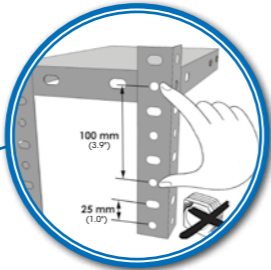

POSIBILIDAD DE OTRAS COMBINACIONES DE COLORES • OTHER COLORS AVAILABLE • AUCH IN ANDEREN FARBKOMBINATIONEN ERHÄLTICH • PLUSIEURS POSSIBILITÉS DE COMBINAISONS DE COULEURS