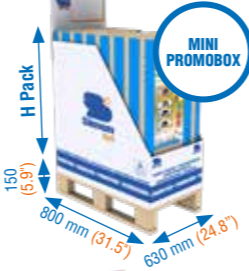

POSIBILIDAD DE OTRAS COMBINACIONES DE COLORES • OTHER COLORS AVAILABLE • AUCH IN ANDEREN FARBKOMBINATIONEN ERHÄLTICH • PLUSIEURS POSSIBILITÉS DE COMBINAISONS DE COULEURS