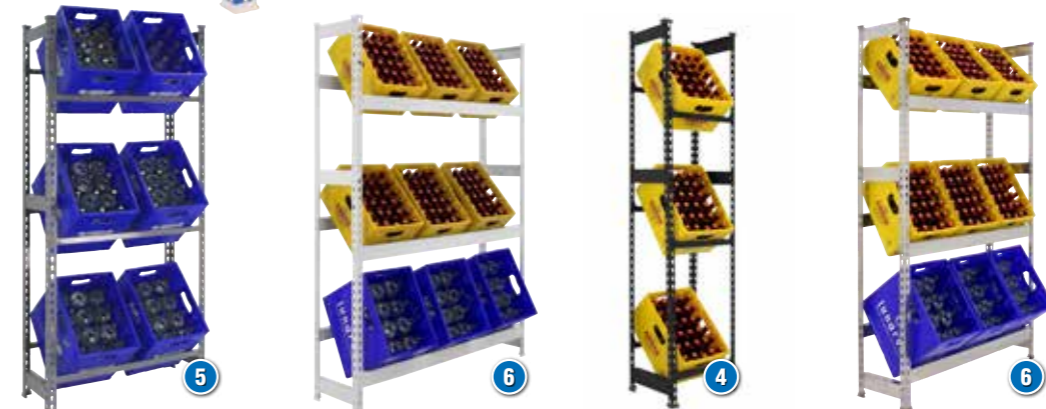

SIMONBOTTLE 2

MODEL	H x W x D mm (inch)	Load Capacity €/Unit kg (lb)	● EAN GREY	● EAN BLUE	● EAN WHITE	● EAN ANTHRA.	● EAN ZINC.	€/Unit	Kg/Unit (lb/Unit)	EU Palet Unit Trailer Container 20' y 40'
1 KIT SIMONBOTTLE 2 - 400	1000x400x300 (39.8"x15.8"x11.8")	100 kg (220 lb)	35,70 €	8435104962343	8435104962398	8435104962497	8425437129599	40,64 €	8435104962596	54 1782 594 1350
2 KIT SIMONBOTTLE 2 - 800	1000x800x300 (39.8"x31.5"x11.8")	100 kg (220 lb)	41,23 €	8435104962350	8435104962404	8435104962503	8425437129605	50,69 €	8435104962602	54 1782 594 1350
3 KIT SIMONBOTTLE 2 - 1000	1000x1000x300 (39.8"x39.8"x11.8")	100 kg (220 lb)	53,93 €	8435104962367	8435104962411	8435104962510	8425437129582	48,84 €	8435104962619	54 1782 594 1350

SIMONBOTTLE 3

MODEL	H x W x D mm (inch)	Load Capacity €/Unit kg (lb)	● EAN GREY	● EAN BLUE	● EAN WHITE	● EAN ANTHRA.	● EAN ZINC.	€/Unit	Kg/Unit (lb/Unit)	EU Palet Unit Trailer Container 20' y 40'
4 KIT SIMONBOTTLE 3 - 400	1800x400x300 (70.9"x15.8"x11.8")	100 kg (220 lb)	54,77 €	8435104947159	8435104962442	8435104962541	8425437129629	46,81 €	8435104962640	80 1680 720 1440
5 KIT SIMONBOTTLE 3 - 800	1800x800x300 (70.9"x31.5"x11.8")	100 kg (220 lb)	63,59 €	8435104947142	8435104962459	8435104962558	8425437129636	55,30 €	8435104962657	80 1680 720 1440
6 KIT SIMONBOTTLE 3 - 1000	1800x1000x300 (70.9"x39.8"x11.8")	100 kg (220 lb)	82,13 €	8435104962312	8435104962466	8435104962565	8425437129612	72,17 €	8435104962664	80 1520 560 1200