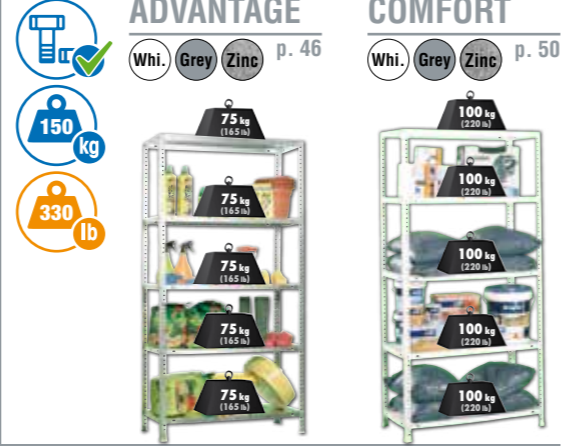

SIMONCLASSIC

p. 38