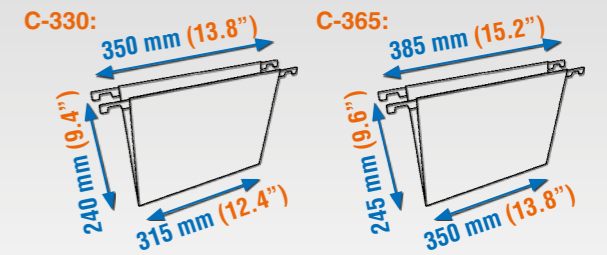

Refuerzo atornillado bandeja/Shelf screwed support
Fachbodenverstärkung geschraubt/Renfort boulonné

Model*	Dim. mm (inch)	Ral 7046	Ral 9003	Kg/Unit (lb/Unit)	€/Unit	Unit Pack.
Omega atornillado	600 (23.6")	8425437041617	8425437041594	0.56 (1.2)	2,64 €	10
Omega atornillado	700 (27.6")	8425437041648	8425437041624	0.63 (1.4)	3,12 €	10
Omega atornillado	800 (31.5")	8425437041679	8425437041655	0.69 (1.5)	3,60 €	10
Omega atornillado	900 (35.4")	8425437041709	8425437041686	0.75 (1.7)	4,00 €	10
Omega atornillado	1000 (39.4")	8425437041730	8425437041716	0.81 (1.8)	4,48 €	10
Omega atornillado	1100 (43.3")	8425437041761	8425437041754	0.87 (1.9)	4,88 €	10
Omega atornillado	1200 (47.2")	8425437041792	8425437041778	0.93 (2.1)	5,36 €	10

C G

* No incluye tornillos / Does not include screws / Enthält keine Schrauben / Ne comprend pas les vis.

Martillo nylon/Nylon hammer/Kunststoffhammer/Nylon marteau

EAN Code	€/Unit	Unit Pack.
8435104921203	22,72 €	1

C T B O A H G

Pack Colgador barra/Garment rail/Tragestange/Barre de suspension

Description	Dim. mm (inch)	Ral 5015	Ral 7046	Ral 9003	Ral 9003	Kg/Unit (lb/Unit)	€/Unit	Unit Pack.
PACK 2 COLG. BARRA SCLICK + BARRA 900 mm	900x75x65 (35.4" x 2.9" x 2.6")	8425437094446	8425437094484	8425437094408	8425437094361	1,08 (2.4)	11,31 €	3
PACK 2 COLG. BARRA SCLICK + BARRA 1000 mm	1000x75x65 (39.4" x 2.9" x 2.6")	8425437094453	8425437094491	8425437094415	8425437094378	1,17 (2.6)	12,26 €	3
PACK 2 COLG. BARRA SCLICK + BARRA 1200 mm	1200x75x65 (47.2" x 2.9" x 2.6")	8425437094460	8425437094507	8425437094422	8425437094385	1,35 (3)	14,16 €	3
PACK 2 COLG. BARRA SCLICK + BARRA 1500 mm	1500x75x65 (59.1" x 2.9" x 2.6")	8425437094477	8425437094514	8425437094439	8425437094392	1,61 (3.6)	17,02 €	3

C O G