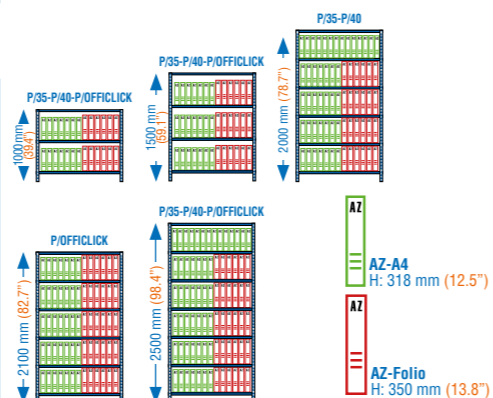

Perfiles/Uprights/Steher/Montants CLICK

Dim. mm** (inch)	EAN	Kg/Unit (lb/Unit)	€/Unit	EAN	Kg/Unit (lb/Unit)	€/Unit	Unit Pack	Unit Palet
900 (35.4')	8435104926697	0,89 (2)	3,29 €	8435104911525	1,10 (2.4)	4,23 €	10	500
1000 (39.4')	8435104911679	0,96 (2.1)	3,65 €	8435104900130	1,20 (2.7)	4,74 €	10	500
1500 (59.1')	8435104911686	1,35 (3)	5,48 €	8435104900147	1,70 (3.8)	7,06 €	10	500
2000 (78.7')	8435104911693	1,73 (3.8)	7,31 €	8435104900161	2,20 (4.9)	9,42 €	10	500
2500 (98.4')	8435104911709	2,11 (4.7)	9,14 €	8435104900178	2,70 (6)	11,77 €	10	500
3000 (118.1')	8435104911716	2,49 (5.5)	10,96 €	8435104900185	3,20 (7.1)	14,12 €	10	500
3500 (137.8')	8435104914649	2,87 (6.3)	12,80 €	8435104914175	3,70 (8.2)	16,47 €	10	300
4000 (157.5')	8435104911723	3,26 (7.2)	14,63 €	8435104907757	4,20 (9.3)	18,83 €	10	300

Dim. mm** (inch)	EAN	Kg/Unit (lb/Unit)	€/Unit	EAN	Kg/Unit (lb/Unit)	€/Unit	Unit Pack	Unit Palet
900 (35.4')	8435104926703	0,89 (2)	3,29 €	8435104926710	1,10 (2.4)	4,23 €	10	500
1000 (39.4')	8435104911617	0,96 (2.1)	3,65 €	8435104900017	1,20 (2.7)	4,74 €	10	500
1500 (59.1')	8435104911624	1,35 (3)	5,48 €	8435104900024	1,70 (3.8)	7,06 €	10	500
2000 (78.7')	8435104911631	1,73 (3.8)	7,31 €	8435104900048	2,20 (4.9)	9,42 €	10	500
2500 (98.4')	8435104911648	2,11 (4.7)	9,14 €	8435104900055	2,70 (6)	11,77 €	10	500
3000 (118.1')	8435104911655	2,49 (5.5)	10,96 €	8435104900062	3,20 (7.1)	14,12 €	10	500
3500 (137.8')	8435104914656	2,87 (6.3)	12,80 €	8435104914182	3,70 (8.2)	16,47 €	10	300
4000 (157.5')	8435104911662	3,26 (7.2)	14,63 €	8435104907771	4,20 (9.3)	18,83 €	10	300