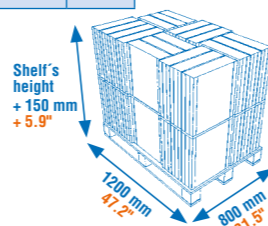

Bandejas metálicas
Metal shelves
Fachböden Metall
Tablettes métalliques

Dim mm x mm (in x in)	EAN GREY	EAN WHITE	EAN ANTRACITA	€/Unit	EAN GALVA	€/Unit	Kg/Unit (lb/Unit)	Unit Pack.	Unit Palet
500 x 200 (19.7" x 7.9")	8425437061301	8425437122514	8425437146121	4,75 €	8425437063121	4,42 €	0,89 (2.0)	10	240
600 x 200 (23.6" x 7.9")	8425437002632	8425437003042	8425437094989	5,57 €	8425437005091	5,19 €	1,3 (2.9)	10	240
700 x 200 (27.6" x 7.9")	8425437002687	8425437003097	8425437094996	6,39 €	8425437005145	5,95 €	1,46 (3.2)	10	240
800 x 200 (31.5" x 7.9")	8425437002748	8425437003158	8425437095009	7,21 €	8425437005206	6,71 €	1,62 (3.6)	10	240
900 x 200 (35.4" x 7.9")	8425437002809	8425437003219	8425437095016	8,02 €	8425437005268	7,47 €	1,79 (4.0)	10	240
1000 x 200 (39.3" x 7.9")	8425437002861	8425437003271	8425437095023	8,85 €	8425437005329	8,24 €	1,95 (4.3)	10	240
1100 x 200 (43.3" x 7.9")	8425437002922	8425437003332	8425437095030	9,66 €	8425437005381	9,00 €	2,11 (4.7)	10	240
1200 x 200 (47.2" x 7.9")	8425437002984	8425437003394	8425437095047	10,49 €	8425437005442	9,76 €	2,27 (5.0)	10	240