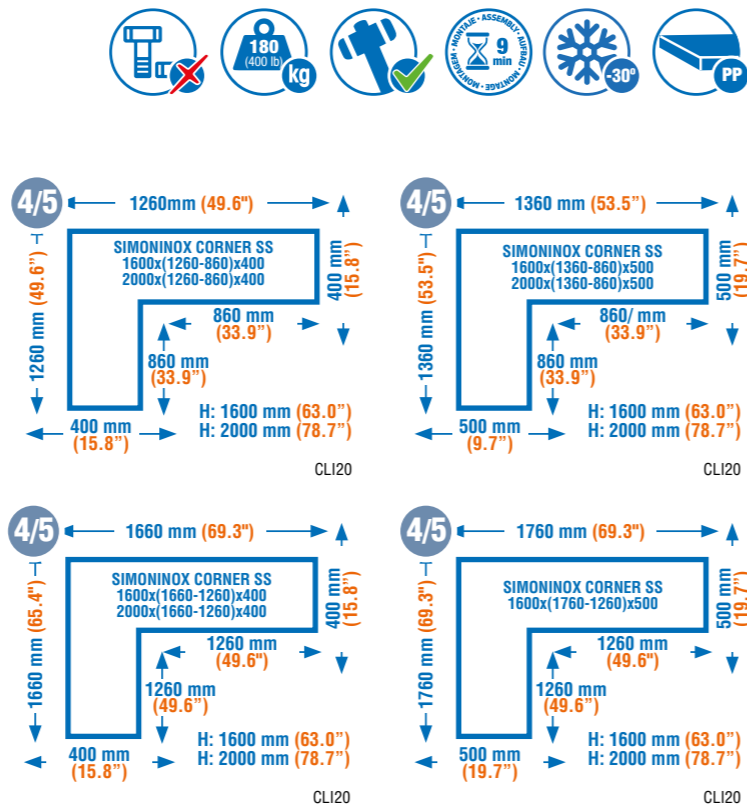

Composition Simoninox CORNER PP	Model	H x W x D mm (inch)	Load Capacity kg (lb)	Color	EAN Code	€/Unit	Kg/Unit (lb/Unit)
3 x 1600/2000x400/500 32 x (78.7/35.4x15.8/19.7) 4 x 400/500 mm (15.8/19.7) 16/24 x 400 x 400/500 mm (15.8 x 15.8/19.7) 16 x 800/1200mm (31.5/47.2)	SIMONINOX CORNER 4PP	1600x(1260-860)x400	180 kg (400 lb)	●	8425437076039	1.660,63 €	42,15 (92.9)
		2000x(1260-860)x400	180 kg (400 lb)	●	8425437076114	1.685,88 €	43,35 (95.6)
		1600x(1360-860)x500	180 kg (400 lb)	●	8425437076046	1.742,26 €	49,80 (109.8)
		2000x(1360-860)x500	180 kg (400 lb)	●	8425437076121	1.775,93 €	51,00 (112.4)
		1600x(1660-1260)x400	180 kg (400 lb)	●	8425437076053	1.882,25 €	54,15 (119.4)
		2000x(1660-1260)x400	180 kg (400 lb)	●	8425437076138	1.907,50 €	55,35 (122)
		1600x(1760-1260)x500	180 kg (400 lb)	●	8425437076060	1.980,27 €	65,00 (143.3)
		2000x(1760-1260)x500	180 kg (400 lb)	●	8425437076145	2.013,94 €	66,20 (146)
		1600x(1260-860)x400	180 kg (400 lb)	●	8425437076077	1.907,50 €	49,55 (109.2)
		2000x(1260-860)x400	180 kg (400 lb)	●	8425437076152	1.932,76 €	50,75 (111.9)
3 x 1600/2000x400/500 40 x (78.7/35.4x15.8/19.7) 5 x 400/500 mm (15.8/19.7) 20/30 x 400 x 400/500 mm (15.8 x 15.8/19.7) 20 x 800/1200mm (31.5/47.2)	SIMONINOX CORNER 5PP	1600x(1260-860)x400	180 kg (400 lb)	●	8425437076077	1.907,50 €	49,55 (109.2)
		2000x(1260-860)x400	180 kg (400 lb)	●	8425437076152	1.932,76 €	50,75 (111.9)
		1600x(1360-860)x500	180 kg (400 lb)	●	8425437076084	2.001,13 €	59,00 (130.1)
		2000x(1360-860)x500	180 kg (400 lb)	●	8425437076169	2.034,80 €	60,20 (132.7)
		1600x(1660-1260)x400	180 kg (400 lb)	●	8425437076091	2.184,53 €	64,55 (142.3)
		2000x(1660-1260)x400	180 kg (400 lb)	●	8425437076176	2.209,78 €	65,75 (145)
		1600x(1760-1260)x500	180 kg (400 lb)	●	8425437076107	2.298,64 €	78,00 (172)
		2000x(1760-1260)x500	180 kg (400 lb)	●	8425437076183	2.332,31 €	79,20 (174.6)