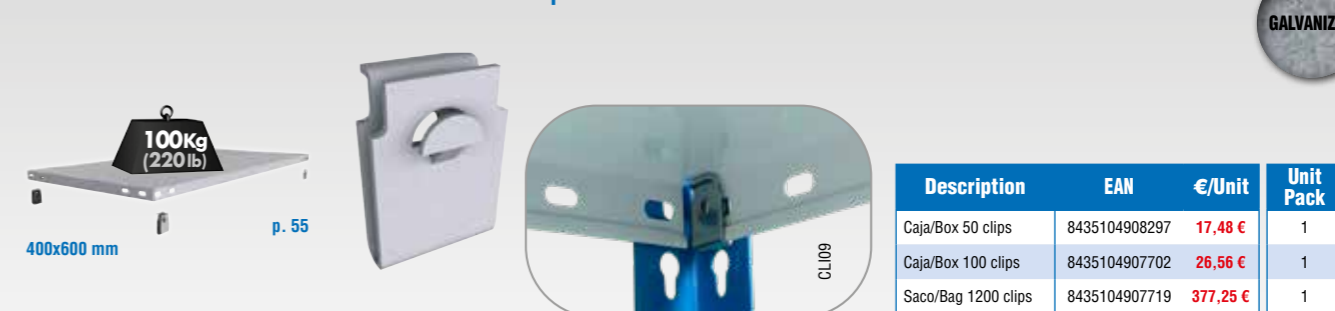

Gancho Ecoclick/Ecoclick Clip/Ecoclick Haken/Crochet Ecoclick

Description	EAN	€/Unit	Unit Pack
Caja/Box 50 clips	8435104908297	17,48 €	1
Caja/Box 100 clips	8435104907702	26,56 €	1
Saco/Bag 1200 clips	8435104907719	377,25 €	1