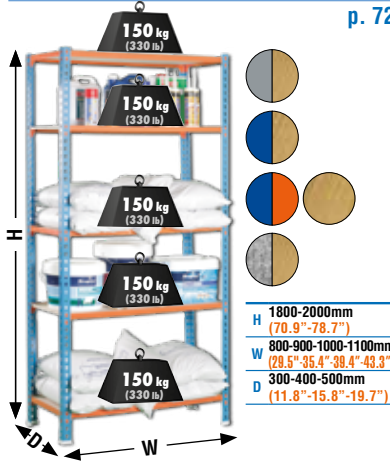

MADERCLICK

p. 72