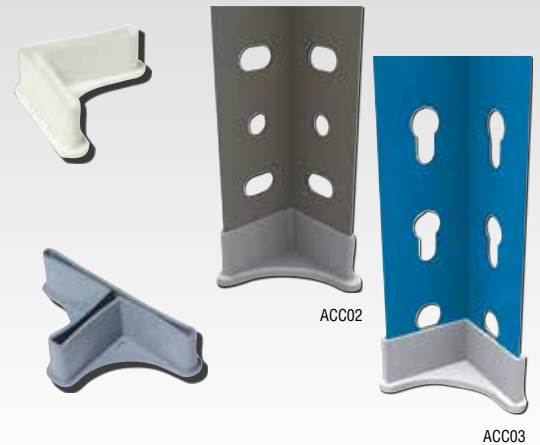

Pies de plástico/Plastic feet/Kunststofffuß/Pieds en plastique

Description	EAN Code	EAN Code	€/Unit	Unit Pack.
Bolsa/Bag 4 Pies/Feet P/35 (A)	8425437039942	8425437040092	2,21 €	12
Bolsa/Bag 4 Pies/Feet P/40 (B)	8425437039997	8425437040146	2,41 €	12
Bolsa/Bag 4 Pies/Feet P/50	8435104986325	----	2,81 €	12
Bolsa/Bag 48 Pies/Feet P/50	8435104914489	----	19,48 €	3
Bolsa/Bag 48 Pies/Feet Dobles/Doubles P/40*	8425437041198	----	34,60 €	3
Caja/Box 48 Pies/Feet P/35	8425437039973	8425437040122	12,65 €	3
Caja/Box 100 Pies/Feet P/35	8425437039980	8425437040139	24,01 €	3
Caja/Box 48 Pies/Feet P/40 (C)	8425437041204	8425437040177	13,90 €	3
Caja/Box 100 Pies/Feet P/40 (D)	8425437040030	8425437040184	25,14 €	3
Caja/Box 48 Pies/Feet Dobles/Doubles P/35*	8425437041181	----	32,27 €	3
Saco/Bag 1500 Pies/Feet P/35	8425437041280	8425437040306	259,60 €	1
Saco/Bag 1500 Pies/Feet P/40 (E)	8425437040290	8425437042058	302,94 €	1
Saco/Bag 1000 Pies/Feet P/50	8435104914496	----	391,12 €	1

* Incompatible pletina de unión / Incompatible Union plate / Inkompatible Verbindungsplatte / Plaquette d'union Incompatibilité