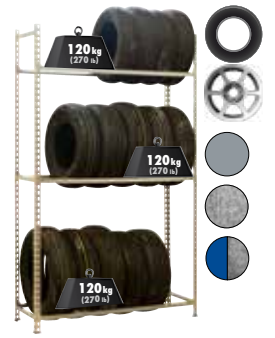

AUTOCLICK

p. 105