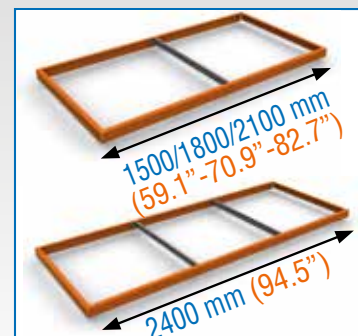

Por estante: 1 travesaño para larguos de 1500 a 2100 mm y 2 para los de 2400 mm  
Per shelf: 1 decking support for 1500 to 1800 mm beams and 2 for 2400 mm beams.

**Bandejas Metálicas Simonforte/Simonforte Metal shelves/  
Fachböden Metall Simonforte/Tablettes Métalliques Simonforte**