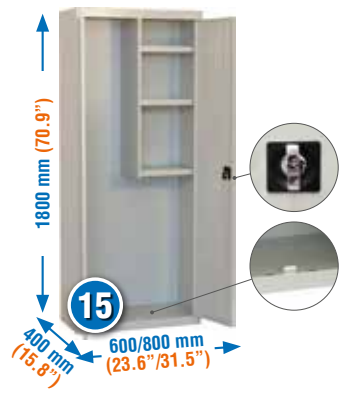

GREY		BLUE (DOORS)	GREY		ORANGE (DOORS)	GREY		GREEN (DOORS)	GREY		PINK (DOORS)	GREY		ANTHRACITE (DOORS)
PHOTO	EAN	€/Unit	PHOTO	EAN	€/Unit	PHOTO	EAN	€/Unit	PHOTO	EAN	€/Unit	PHOTO	EAN	€/Unit
3	8425437079351	263,82 €	4	8425437079399	263,82 €	5	8425437079436	263,82 €	6	8425437079474	263,82 €	7	8425437107306	263,82 €
10	8425437067631	352,32 €	11	8425437068362	352,32 €	12	8425437069093	352,32 €	13	8425437069826	352,32 €	14	8425437107276	352,32 €
10	8425437067648	403,33 €	11	8425437068379	403,33 €	12	8425437069109	403,33 €	13	8425437069833	403,33 €	14	8425437107283	403,33 €
10	8425437067655	456,27 €	11	8425437068386	456,27 €	12	8425437069116	456,27 €	13	8425437069840	456,27 €	14	8425437107290	456,27 €
17	8425437079368	338,12 €	18	8425437079405	338,12 €	19	8425437079443	338,12 €	20	8425437079481	338,12 €	21	8425437107313	338,12 €
17	8425437067662	359,73 €	18	8425437068393	359,73 €	19	8425437069123	359,73 €	20	8425437069857	359,73 €	21	8425437107320	359,73 €
24	8425437067679	227,58 €	25	8425437068409	227,58 €	26	8425437069130	227,58 €	27	8425437069864	227,58 €	28	8425437107337	227,58 €

GREY		BLUE (DOORS)	GREY		ORANGE (DOORS)	GREY		GREEN (DOORS)	GREY		PINK (DOORS)	GREY		ANTHRACITE (DOORS)
PHOTO	EAN	€/Unit	PHOTO	EAN	€/Unit	PHOTO	EAN	€/Unit	PHOTO	EAN	€/Unit	PHOTO	EAN	€/Unit
3	8425437079375	250,93 €	4	8425437079412	250,93 €	5	8425437079450	250,93 €	6	8425437079498	250,93 €	7	8425437107603	250,93 €
10	8425437067686	338,46 €	11	8425437068416	338,46 €	12	8425437069147	338,46 €	13	8425437069871	338,46 €	14	8425437107580	338,46 €
10	8425437067693	390,51 €	11	8425437068423	390,51 €	12	8425437069154	390,51 €	13	8425437069888	390,51 €	14	8425437107597	390,51 €
10	8425437142628	460,43 €	11	8425437142642	460,43 €	12	8425437142666	460,43 €	13	8425437142581	460,43 €	14	8425437142734	460,43 €
17	8425437079382	325,92 €	18	8425437079429	325,92 €	19	8425437079467	325,92 €	20	8425437079504	325,92 €	21	8425437107610	325,92 €
17	8425437142635	347,61 €	18	8425437142659	347,61 €	19	8425437142673	347,61 €	20	8425437142598	347,61 €	21	8425437142741	347,61 €
24	8425437067709	210,82 €	25	8425437068430	210,82 €	26	8425437069161	210,82 €	27	8425437069895	210,82 €	28	8425437107627	210,82 €

**Bandeja Armario/Wardrobe Tray/Kleiderschrank Tablett
Plateau de garde-robe/Bandeja de guarda-roupa**

MODEL MULTIUSO	H x W x D mm (inch)	Kg/Unit (lb/Unit)	GREY	
			EAN	€/Unit
BANDEJA ARMARIO MULTI 600 Metal wardrobe tray 600	600 x 400 (23.6"x15.8")	1,92 (4.2)	8425437080289	9,66 €
BANDEJA ARMARIO MULTI 800 Metal wardrobe tray 800	800 x 400 (31.5"x15.8")	2,45 (5.4)	8425437080296	12,50 €
BANDEJA ARMARIO MULTI 1000 Metal wardrobe tray 1000	1000 x 400 (39.4"x15.8")	2,98 (6.6)	8425437080302	15,35 €

**BAJO PRESUPUESTO
QUOTATIONS ON REQUEST
NACH PREISANFRAGE
SUR DEMANDE
BAIXA COTACAO**