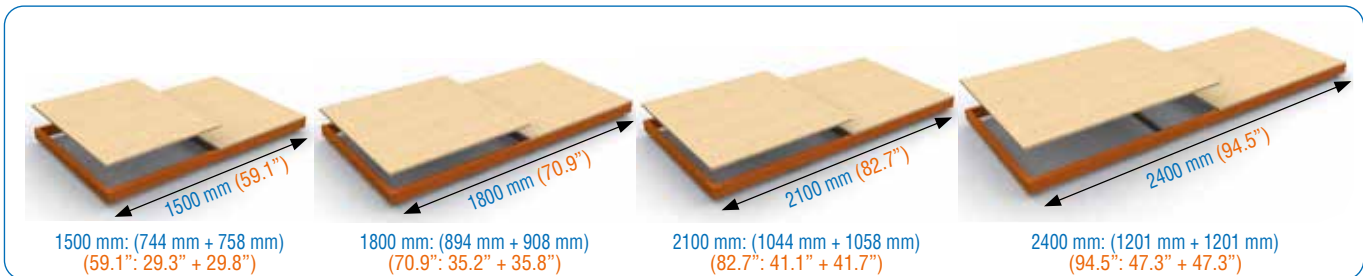

Dim. mm (inch)	EAN Code	Kg/Unit (lb/Unit)	€/Unit
1500 x 300 x 16 (59.1" x 11.8" x 0.6")	8435104929964	4,70 (10.4)	13,54 €
1500 x 450 x 16 (59.1" x 17.7" x 0.6")	8435104927540	7,00 (15.4)	21,05 €
1500 x 600 x 16 (59.1" x 23.6" x 0.6")	8435104927557	9,27 (20.4)	27,14 €
1500 x 750 x 16 (59.1" x 29.5" x 0.6")	8435104929971	11,45 (25.2)	45,49 €
1500 x 900 x 16 (59.1" x 35.4" x 0.6")	8435104929988	13,70 (30.2)	46,41 €
1500 x 1000 x 16 (59.1" x 39.4" x 0.6")	8435104929995	15,20 (33.5)	60,64 €
1500 x 1200 x 16 (59.1" x 47.2" x 0.6")	8435104941218	18,40 (40.6)	61,97 €
1800 x 300 x 16 (70.9" x 11.8" x 0.6")	8435104930007	5,60 (12.4)	15,85 €
1800 x 450 x 16 (70.9" x 17.7" x 0.6")	8435104930014	8,30 (18.3)	23,70 €
1800 x 600 x 16 (70.9" x 23.6" x 0.6")	8435104928707	11,09 (24.5)	31,65 €
1800 x 750 x 16 (70.9" x 29.5" x 0.6")	8435104927625	13,81 (30.5)	46,41 €
1800 x 900 x 16 (70.9" x 35.4" x 0.6")	8435104924501	16,50 (36.4)	47,35 €
1800 x 1000 x 16 (70.9" x 39.4" x 0.6")	8435104930021	18,20 (40.1)	61,87 €
1800 x 1200 x 16 (70.9" x 47.2" x 0.6")	8435104929384	21,97 (48.4)	63,15 €
2100 x 300 x 16 (82.7" x 11.8" x 0.6")	8435104930038	6,50 (14.3)	34,64 €
2100 x 450 x 16 (82.7" x 17.7" x 0.6")	8435104930045	9,65 (21.3)	39,60 €
2100 x 600 x 16 (82.7" x 23.6" x 0.6")	8435104930052	12,80 (28.2)	41,02 €
2100 x 750 x 16 (82.7" x 29.5" x 0.6")	8435104930069	15,95 (35.2)	65,70 €
2100 x 900 x 16 (82.7" x 35.4" x 0.6")	8435104930076	19,10 (42.1)	78,95 €
2100 x 1000 x 16 (82.7" x 39.4" x 0.6")	8435104930083	21,20 (46.7)	80,52 €
2100 x 1200 x 16 (82.7" x 47.2" x 0.6")	8435104930090	25,40 (56)	82,18 €
2400 x 300 x 16 (94.5" x 11.8" x 0.6")	8435104930106	7,40 (16.3)	21,74 €
2400 x 450 x 16 (94.5" x 17.7" x 0.6")	8435104930113	11,00 (24.3)	40,72 €
2400 x 600 x 16 (94.5" x 23.6" x 0.6")	8435104930120	14,60 (32.2)	41,51 €
2400 x 750 x 16 (94.5" x 29.5" x 0.6")	8435104930137	18,20 (40.1)	79,77 €
2400 x 900 x 16 (94.5" x 35.4" x 0.6")	8435104930144	21,80 (48.1)	81,44 €
2400 x 1000 x 16 (94.5" x 39.4" x 0.6")	8435104930151	24,20 (53.4)	82,13 €
2400 x 1200 x 16 (94.5" x 47.2" x 0.6")	8435104930168	29,00 (63.9)	86,84 €