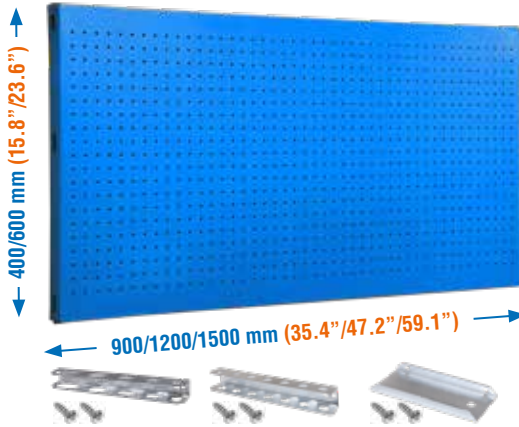

SIMONWORK PANELCLICK + 22 HOOK + 3 ACCESOR.

MODEL	H x W mm (inch)	€/Unit	Ant.	EAN	Blue EAN	Grey EAN	White EAN	€/Unit	Zinc. EAN	Kg/Unit (lb/Unit)	EU Palet Trailer Container 20' y 40'
SIMONWORK PANELCLICK 900x400 + 22 HOOK + 3 ACCESOR.	900 x 400 (35.4" x 15.8")	72,85 €	8425437138867	8425437082184	8425437082320	8425437082467	72,85 €	8425437082603	8,72 (19.2)	16 3960 1320 3000	
SIMONWORK PANELCLICK 900x600 + 22 HOOK + 3 ACCESOR.	900 x 600 (35.4" x 23.6")	78,66 €	8425437138881	8425437082207	8425437082344	8425437082481	78,66 €	8425437082627	9,85 (21.7)	16 2640 880 2000	
SIMONWORK PANELCLICK 1200x400 + 22 HOOK + 3 ACCESOR.	1200 x 400 (47.2" x 15.8")	77,99 €	8425437138904	8425437082221	8425437082368	8425437082504	77,99 €	8425437082641	9,55 (21.1)	16 3840 1320 3000	
SIMONWORK PANEL CLICK 1200x600 + 22 HOOK + 3 ACCESOR.	1200 x 600 (47.2" x 23.6")	86,10 €	8425437138928	8425437082245	8425437082382	8425437082528	86,10 €	8425437082665	11,03 (24.3)	16 2640 880 2000	
SIMONWORK PANELCLICK 1500x400 + 22 HOOK + 3 ACCESOR.	1500 x 400 (59.1" x 15.8")	82,83 €	8425437138959	8425437082276	8425437082412	8425437082559	82,83 €	8425437082696	10,39 (22.9)	16 1920 660 1500	
SIMONWORK PANEL CLICK 1500x600 + 22 HOOK + 3 ACCESOR.	1500 x 600 (59.1" x 23.6")	92,06 €	8425437138973	8425437082290	8425437082436	8425437082573	92,06 €	8425437082719	12,21 (26.9)	16 1320 440 1000	

SIMONWORK PANELCLICK + 22 HOOK + 8 ACCESOR.