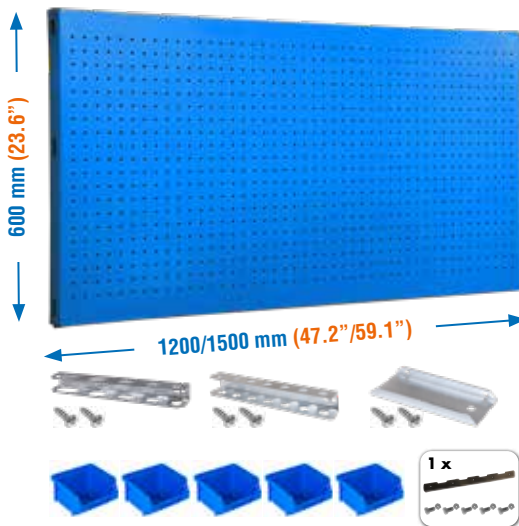

SIMONWORK PANELCLICK + 22 HOOK + 3 ACCESOR.

MODEL	H x W mm (inch)	€/Unit	Ant.	EAN	Blue EAN	Grey EAN	White EAN	€/Unit	Zinc. EAN	Kg/Unit (lb/Unit)	EU Palet Trailer Container 20' y 40'
SIMONWORK PANELCLICK 900x400 + 22 HOOK + 3 ACCESOR.	900 x 400 (35.4" x 15.8")	72,85 €	8425437138867	8425437082184	8425437082320	8425437082467	72,85 €	8425437082603	8,72 (19.2)	16 3960 1320 3000	
SIMONWORK PANELCLICK 900x600 + 22 HOOK + 3 ACCESOR.	900 x 600 (35.4" x 23.6")	78,66 €	8425437138881	8425437082207	8425437082344	8425437082481	78,66 €	8425437082627	9,85 (21.7)	16 2640 880 2000	
SIMONWORK PANELCLICK 1200x400 + 22 HOOK + 3 ACCESOR.	1200 x 400 (47.2" x 15.8")	77,99 €	8425437138904	8425437082221	8425437082368	8425437082504	77,99 €	8425437082641	9,55 (21.1)	16 3840 1320 3000	
SIMONWORK PANEL CLICK 1200x600 + 22 HOOK + 3 ACCESOR.	1200 x 600 (47.2" x 23.6")	86,10 €	8425437138928	8425437082245	8425437082382	8425437082528	86,10 €	8425437082665	11,03 (24.3)	16 2640 880 2000	
SIMONWORK PANELCLICK 1500x400 + 22 HOOK + 3 ACCESOR.	1500 x 400 (59.1" x 15.8")	82,83 €	8425437138959	8425437082276	8425437082412	8425437082559	82,83 €	8425437082696	10,39 (22.9)	16 1920 660 1500	
SIMONWORK PANEL CLICK 1500x600 + 22 HOOK + 3 ACCESOR.	1500 x 600 (59.1" x 23.6")	92,06 €	8425437138973	8425437082290	8425437082436	8425437082573	92,06 €	8425437082719	12,21 (26.9)	16 1320 440 1000