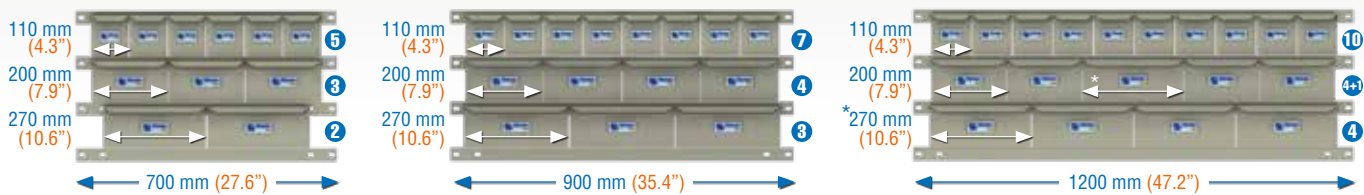

Cajones/Drawer/Schublade/Tiroirs

Model	Dim. mm (inch)	Ral 7046	Ral 9003	Ral 5015	Kg/Unit (lb/Unit)	€/Unit	Unit Pack.
C / 30 - 100	110 x 300 x 100 (4.3"x11.8"x3.9")	8425437064050	8425437064081	8425437064111	1,20 (2.7)	8,05 €	2
C / 40 - 100	110 x 400 x 100 (4.3"x15.7"x3.9")	8425437064067	8425437064098	8425437064128	1,40 (3.1)	9,21 €	2
C / 50 - 100	110 x 500 x 100 (4.3"x19.7"x3.9")	8425437064074	8425437064104	8425437064135	1,59 (3.5)	10,42 €	2
C / 30 - 200	200 x 300 x 100 (7.9"x11.8"x3.9")	8425437008498	8425437008559	8435104924259	1,51 (3.3)	10,03 €	2
C / 40 - 200	200 x 400 x 100 (7.9"x15.8"x3.9")	8425437008504	8425437008566	8435104924266	1,76 (3.9)	10,66 €	2
C / 50 - 200	200 x 500 x 100 (7.9"x19.7"x3.9")	8425437008511	8425437008573	8435104924273	2,01 (4.4)	15,22 €	2
C / 30 - 270	270 x 300 x 100 (10.6"x11.8"x3.9")	8425437008528	8425437008580	8435104924228	1,75 (3.9)	11,48 €	2
C / 40 - 270	270 x 400 x 100 (10.6"x15.8"x3.9")	8425437008535	8425437008597	8435104924235	2,05 (4.5)	10,99 €	2
C / 50 - 270	270 x 500 x 100 (10.6"x19.7"x3.9")	8425437008542	8425437008603	8435104924242	2,34 (5.2)	15,90 €	2