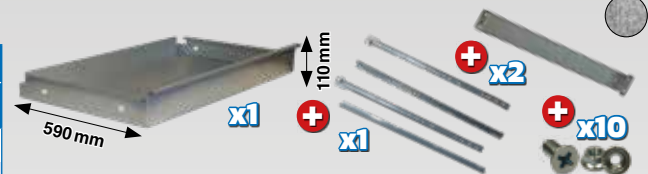

Gavetas/Storage bins/Schubfächer/Bacs plastiques

Description - Dim. mm (inch)	EAN Code	€/Unit	Unit Pack.
Blister 5 gavetas/storage bins 52 x 100 x 95 mm (2.1" x 3.9" x 3.7")	8435104927052	17,77 €	1
Blister 5 gavetas/storage bins 80 x 100 x 170 mm (3.2" x 3.9" x 6.7")	8435104927069	30,85 €	1

ACC48 **G C O T B G**

Imanes Ferrita/Magnets Ferrita/Magnete Ferrita/Aimants Ferrita

Description	W x D x H Dim. mm Ø (inch Ø)	EAN Code	Kg/Unit (lb/Unit)	€/Unit	Unit Pack.
BLISTER 8 IMANES PANEL/ BLISTER 8 MAGNETS PANEL	25 mm Ø (1.0" Ø)	8435104949351	0,50 (1.1)	6,04 €	1

ACC49 **G C T B O A H G**

Zócalos BT/Socles BT/Socket BT/Socles BT

BT (BT-1/BT-2/BT-3/BT-4/BT-5/BT-7)					
Model	Dim. mm (inch)	EAN Code	Kg/Unit (lb/Unit)	€/Unit	Unit Pack.
ZOCALO BT 600	600 x 100 (23.6"x3.9")	8435104934012	0,70 (1.5)	3,75 €	1
ZOCALO BT 750	750 x 100 (29.5"x3.9")	8435104934029	0,83 (1.8)	4,76 €	1
ZOCALO BT 900	900 x 100 (35.4"x3.9")	8435104934036	0,96 (2.1)	5,61 €	1
ZOCALO BT 1200	1200 x 100 (47.2"x3.9")	8435104934043	1,21 (2.7)	7,37 €	1
ZOCALO BT 1500	1500 x 100 (59.1"x3.9")	8435104934050	1,46 (3.2)	8,82 €	1
ZOCALO BT 1800	1800 x 100 (70.9"x3.9")	8435104934067	1,71 (3.8)	10,33 €	1

BT-6					
Model	Dim. mm (inch)	EAN Code	Kg/Unit (lb/Unit)	€/Unit	Unit Pack.
ZOCALO BT-6 1200	1200 x 100 (47.2"x3.9")	8435104937655	1,58 (3.5)	9,45 €	1
ZOCALO BT-6 1500	1500 x 100 (59.1"x3.9")	8435104937662	1,92 (4.2)	11,41 €	1
ZOCALO BT-6 1800	1800 x 100 (70.9"x3.9")	8435104937679	2,27 (5)	14,43 €	1

Chapa metálica/Metal sheet/Blech/Tôle