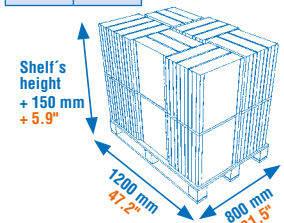

Bandejas metálicas
Metal shelves
Fachböden Metall
Tablettes métalliques

Dim mm x mm (in x in)	EAN GREY	EAN WHITE	EAN ANTRACITA	€/Unit	EAN GALVA	€/Unit	Kg/Unit (lb/Unit)	Unit Pack.	Unit Palet
500 x 200 (19.7" x 7.9")	8425437061301	8425437122514	8425437146121	4,75 €	8425437063121	4,42 €	0,89 (2.0)	10	240
600 x 200 (23.6" x 7.9")	8425437002632	8425437003042	8425437094989	5,57 €	8425437005091	5,19 €	1,3 (2.9)	10	240
700 x 200 (27.6" x 7.9")	8425437002687	8425437003097	8425437094996	6,39 €	8425437005145	5,95 €	1,46 (3.2)	10	240
800 x 200 (31.5" x 7.9")	8425437002748	8425437003158	8425437095009	7,21 €	8425437005206	6,71 €	1,62 (3.6)	10	240
900 x 200 (35.4" x 7.9")	8425437002809	8425437003219	8425437095016	8,02 €	8425437005268	7,47 €	1,79 (4.0)	10	240
1000 x 200 (39.3" x 7.9")	8425437002861	8425437003271	8425437095023	8,85 €	8425437005329	8,24 €	1,95 (4.3)	10	240
1100 x 200 (43.3" x 7.9")	8425437002922	8425437003332	8425437095030	9,66 €	8425437005381	9,00 €	2,11 (4.7)	10	240
1200 x 200 (47.2" x 7.9")	8425437002984	8425437003394	8425437095047	10,49 €	8425437005442	9,76 €	2,27 (5.0)	10	240