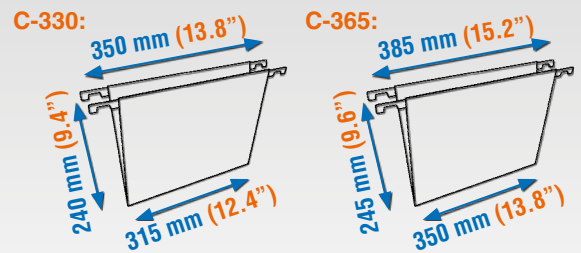

Carpetas colgantes/Hanging folders/Hängeregister/Dossiers suspendus

Description	EAN Code	€/Unit	Unit Pack.
C-330 A4 Pack 10 units	8435104914229	--	1
C-330 A4 Caja/Box 100 units	8435104914236	144,68 €	1
C-365 Pack 10 units	8435104945612	--	1
C-365 Caja/Box 100 units	8435104945629	144,68 €	1

Solo estanterías fondo 400 mm (15.8")
Only for shelves with a depth of 400 mm (15.8")
Nur für Regale mit einer Tiefe von 400 mm (15.8")
Uniquement pour des étagères avec profondeur 400mm (15.8")

C-365