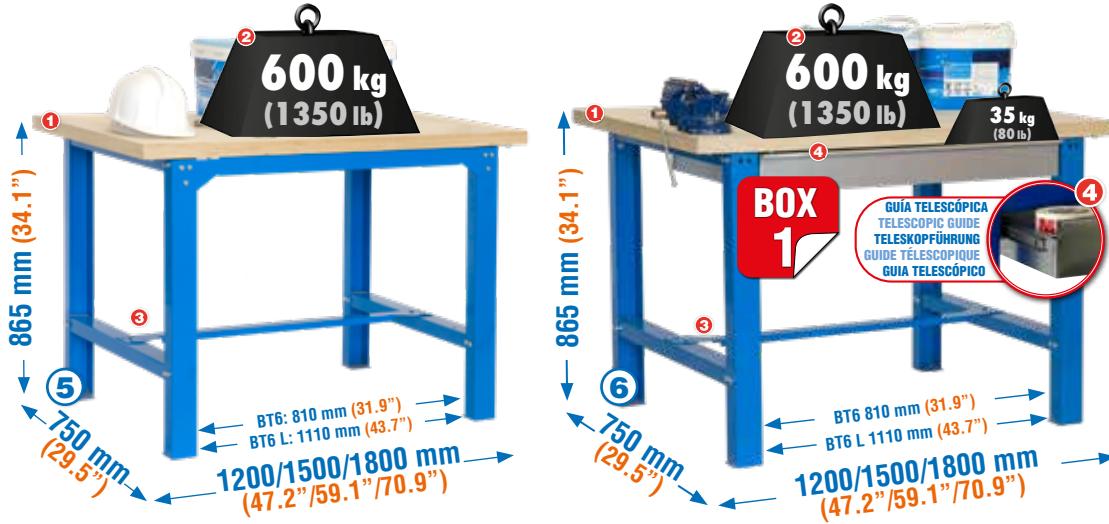

SIMONWORK BT6 MDF