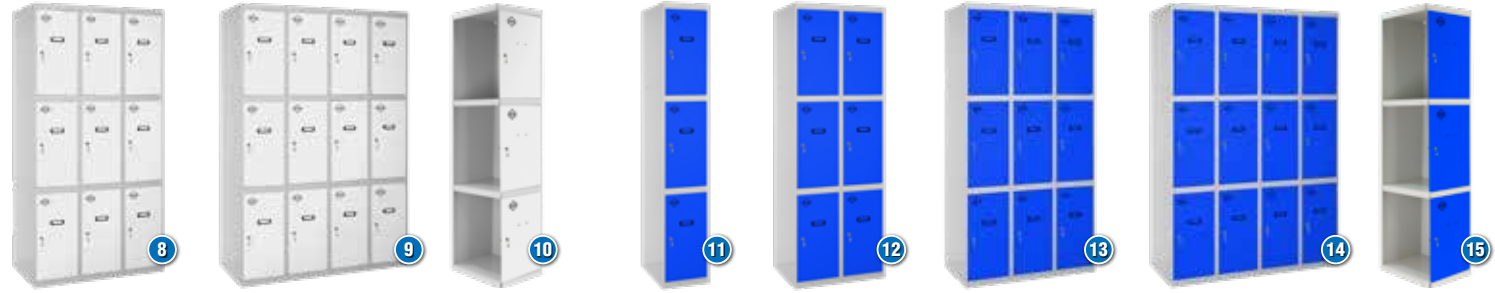

GREY		BLUE (DOORS)	GREY		ORANGE (DOORS)	GREY		GREEN (DOORS)	GREY		PINK (DOORS)	GREY		ANTHRACITE (DOORS)
PHOTO	EAN	€/Unit	PHOTO	EAN	€/Unit	PHOTO	EAN	€/Unit	PHOTO	EAN	€/Unit	PHOTO	EAN	€/Unit
11	8425437067204	231,25 €	16	8425437067938	231,25 €	21	8425437068669	231,25 €	26	8425437069390	231,25 €	31	8425437107009	231,25 €
12	8425437067211	450,23 €	17	8425437067945	450,23 €	22	8425437068676	450,23 €	27	8425437069406	450,23 €	32	8425437107016	450,23 €
13	8425437067228	656,19 €	18	8425437067952	656,19 €	23	8425437068683	656,19 €	28	8425437069413	656,19 €	33	8425437107023	656,19 €
14	8425437067235	812,68 €	19	8425437067969	812,68 €	24	8425437068690	812,68 €	29	8425437069420	812,68 €	34	8425437107030	812,68 €
11	8425437067242	254,12 €	16	8425437067976	254,12 €	21	8425437068706	254,12 €	26	8425437069437	254,12 €	31	8425437107047	254,12 €
12	8425437067259	470,82 €	17	8425437067983	470,82 €	22	8425437068713	470,82 €	27	8425437069444	470,82 €	32	8425437107054	470,82 €
13	8425437067266	687,46 €	18	8425437067990	687,46 €	23	8425437068720	687,46 €	28	8425437069451	687,46 €	33	8425437107061	687,46 €

GREY		BLUE (DOORS)	GREY		ORANGE (DOORS)	GREY		GREEN (DOORS)	GREY		PINK (DOORS)	GREY		ANTHRACITE (DOORS)
PHOTO	EAN	€/Unit	PHOTO	EAN	€/Unit	PHOTO	EAN	€/Unit	PHOTO	EAN	€/Unit	PHOTO	EAN	€/Unit
11	8425437067419	211,10 €	16	8425437068140	211,10 €	21	8425437068874	211,10 €	26	8425437069604	211,10 €	31	8425437107429	211,10 €
15	8425437067426	179,36 €	20	8425437068157	179,36 €	25	8425437068881	179,36 €	30	8425437069611	179,36 €	35	8425437107436	179,36 €
11	8425437067433	233,31 €	16	8425437068164	233,31 €	21	8425437068898	233,31 €	26	8425437069628	233,31 €	31	8425437107443	233,31 €
15	8425437067440	201,50 €	20	8425437068171	201,50 €	25	8425437068904	201,50 €	30	8425437069635	201,50 €	35	8425437107450	201,50 €

PERSONALIZACIÓN • CUSTOMIZATION • PERSONALISIERUNG
PERSONNALISATION • PERSONALIZAÇÃO

OPTION 1
+ 5 % PVP

LOC04
Puertas Multicolor
Multicolour Doors

OPTION 2
+ 5 % PVP

LOC05
Carcasa de Color
Color Housing

ACCESORIOS / ACCESSORIES
ZUBEHÖR / ACCESSOIRES / ACESSÓRIOS

LOC07

LOC08

p.288