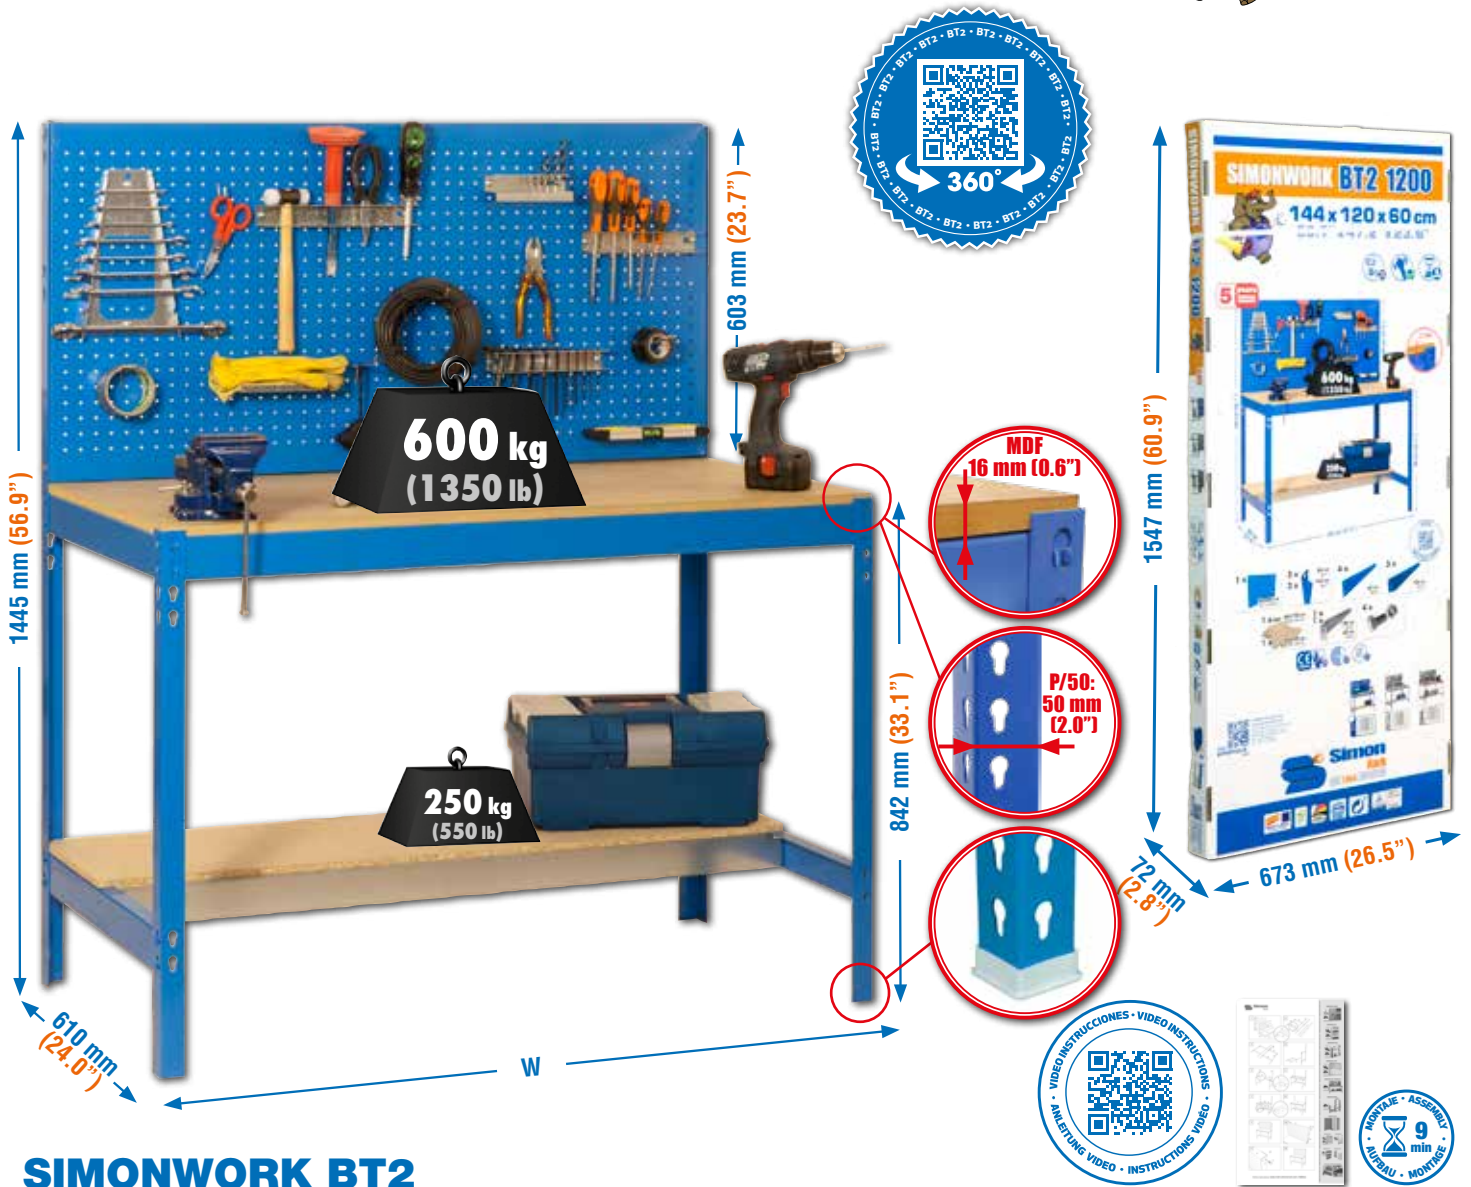

SIMONWORK BT2

MODEL	H x W x D mm (inch)	Load Capacity kg (lb)	€/Unit	Ant. EAN Code	Grey EAN Code	Blue EAN Code	€/Unit	Zinc. EAN Code	Kg/Unit (lb/Unit)	EU Palet Trailer Container 20' y 40'
SIMONWORK BT2 900	1445 x 910 x 610 (56.9" x 35.8" x 24.0")	400 kg (880 lb)	136,09 €	8425437138157	8435104919644	8435104919651	132,51 €	8435104929032	26,25 (57.9)	16 495 185 375
SIMONWORK BT2 1200	1445 x 1210 x 610 (56.9" x 47.6" x 24.0")	600 kg (1350 lb)	170,34 €	8425437138164	8435104919668	8435104919682	166,75 €	8435104930656	34,26 (75.5)	16 495 185 375
SIMONWORK BT2 1500	1445 x 1510 x 610 (56.9" x 59.4" x 24.0")	600 kg (1350 lb)	196,02 €	8425437138171	8435104919675	8435104919699	191,97 €	8435104931905	40,02 (88.2)	16 495 185 375