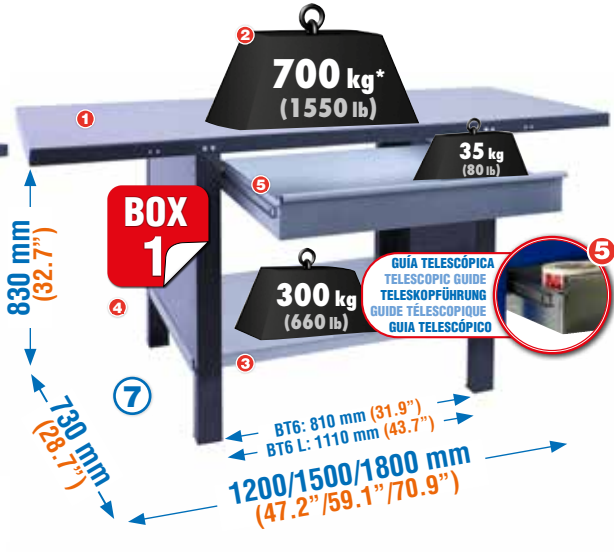

METAL

SIMONWORK BT6 PRO METAL