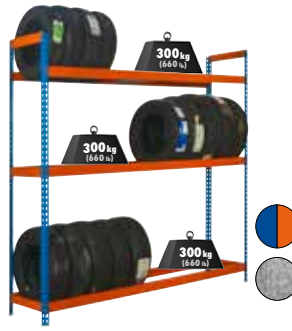

AUTOFORTE

p. 104