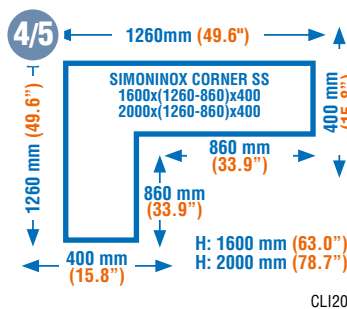

Composition Simoninox CORNER PP		Model	H x W x D mm (inch)	Load Capacity kg (lb)	Color	EAN Code	€/Unit	Kg/Unit (lb/Unit)	
	4	SIMONINOX CORNER 4PP	1600x(1260-860)x400	1600x(1260-860)x400	63.0"x(49.6"-33.9")x15.8"	180 kg (400 lb)	8425437076039	1.660,63 €	42,15 (92.9)
			2000x(1260-860)x400	2000x(1260-860)x400	78.7"x(49.6"-33.9")x15.8"	180 kg (400 lb)	8425437076114	1.685,88 €	43,35 (95.6)
			1600x(1360-860)x500	1600x(1360-860)x500	63.0"x(53.5"-33.9")x19.7"	180 kg (400 lb)	8425437076046	1.742,26 €	49,80 (109.8)
			2000x(1360-860)x500	2000x(1360-860)x500	78.7"x(53.5"-33.9")x19.7"	180 kg (400 lb)	8425437076121	1.775,93 €	51,00 (112.4)
			1600x(1660-1260)x400	1600x(1660-1260)x400	63.0"x(65.4"-49.6")x15.8"	180 kg (400 lb)	8425437076053	1.882,25 €	54,15 (119.4)
			2000x(1660-1260)x400	2000x(1660-1260)x400	78.7"x(65.4"-49.6")x15.8"	180 kg (400 lb)	8425437076138	1.907,50 €	55,35 (122)
			1600x(1760-1260)x500	1600x(1760-1260)x500	63.0"x(69.3"-49.6")x19.7"	180 kg (400 lb)	8425437076060	1.980,27 €	65,00 (143.3)
			2000x(1760-1260)x500	2000x(1760-1260)x500	78.7"x(69.3"-49.6")x19.7"	180 kg (400 lb)	8425437076145	2.013,94 €	66,20 (146)
	5	SIMONINOX CORNER 5PP	1600x(1260-860)x400	1600x(1260-860)x400	63.0"x(49.6"-33.9")x15.8"	180 kg (400 lb)	8425437076077	1.907,50 €	49,55 (109.2)
			2000x(1260-860)x400	2000x(1260-860)x400	78.7"x(49.6"-33.9")x15.8"	180 kg (400 lb)	8425437076152	1.932,76 €	50,75 (111.9)
			1600x(1360-860)x500	1600x(1360-860)x500	63.0"x(53.5"-33.9")x19.7"	180 kg (400 lb)	8425437076084	2.001,13 €	59,00 (130.1)
			2000x(1360-860)x500	2000x(1360-860)x500	78.7"x(53.5"-33.9")x19.7"	180 kg (400 lb)	8425437076169	2.034,80 €	60,20 (132.7)
			1600x(1660-1260)x400	1600x(1660-1260)x400	63.0"x(65.4"-49.6")x15.8"	180 kg (400 lb)	8425437076091	2.184,53 €	64,55 (142.3)
			2000x(1660-1260)x400	2000x(1660-1260)x400	78.7"x(65.4"-49.6")x15.8"	180 kg (400 lb)	8425437076176	2.209,78 €	65,75 (145)
			1600x(1760-1260)x500	1600x(1760-1260)x500	63.0"x(69.3"-49.6")x19.7"	180 kg (400 lb)	8425437076107	2.298,64 €	78,00 (172)
			2000x(1760-1260)x500	2000x(1760-1260)x500	78.7"x(69.3"-49.6")x19.7"	180 kg (400 lb)	8425437076183	2.332,31 €	79,20 (174.6)