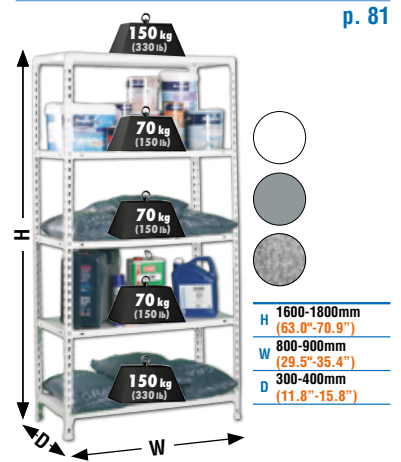

ECOCLICK

p. 81