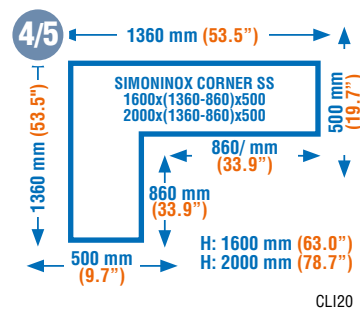

Composition Simoninox CORNER PP		Model	H x W x D mm (inch)	Load Capacity kg (lb)	Color	EAN Code	€/Unit	Kg/Unit (lb/Unit)	
	4	SIMONINOX CORNER 4PP	1600x(1260-860)x400	1600x(1260-860)x400	63.0"x(49.6"-33.9")x15.8"	180 kg (400 lb)	8425437076039	1.660,63 €	42,15 (92.9)
			2000x(1260-860)x400	2000x(1260-860)x400	78.7"x(49.6"-33.9")x15.8"	180 kg (400 lb)	8425437076114	1.685,88 €	43,35 (95.6)
			1600x(1360-860)x500	1600x(1360-860)x500	63.0"x(53.5"-33.9")x19.7"	180 kg (400 lb)	8425437076046	1.742,26 €	49,80 (109.8)
			2000x(1360-860)x500	2000x(1360-860)x500	78.7"x(53.5"-33.9")x19.7"	180 kg (400 lb)	8425437076121	1.775,93 €	51,00 (112.4)
			1600x(1660-1260)x400	1600x(1660-1260)x400	63.0"x(65.4"-49.6")x15.8"	180 kg (400 lb)	8425437076053	1.882,25 €	54,15 (119.4)
			2000x(1660-1260)x400	2000x(1660-1260)x400	78.7"x(65.4"-49.6")x15.8"	180 kg (400 lb)	8425437076138	1.907,50 €	55,35 (122)
			1600x(1760-1260)x500	1600x(1760-1260)x500	63.0"x(69.3"-49.6")x19.7"	180 kg (400 lb)	8425437076060	1.980,27 €	65,00 (143.3)
			2000x(1760-1260)x500	2000x(1760-1260)x500	78.7"x(69.3"-49.6")x19.7"	180 kg (400 lb)	8425437076145	2.013,94 €	66,20 (146)
	5	SIMONINOX CORNER 5PP	1600x(1260-860)x400	1600x(1260-860)x400	63.0"x(49.6"-33.9")x15.8"	180 kg (400 lb)	8425437076077	1.907,50 €	49,55 (109.2)
			2000x(1260-860)x400	2000x(1260-860)x400	78.7"x(49.6"-33.9")x15.8"	180 kg (400 lb)	8425437076152	1.932,76 €	50,75 (111.9)
			1600x(1360-860)x500	1600x(1360-860)x500	63.0"x(53.5"-33.9")x19.7"	180 kg (400 lb)	8425437076084	2.001,13 €	59,00 (130.1)
			2000x(1360-860)x500	2000x(1360-860)x500	78.7"x(53.5"-33.9")x19.7"	180 kg (400 lb)	8425437076169	2.034,80 €	60,20 (132.7)
			1600x(1660-1260)x400	1600x(1660-1260)x400	63.0"x(65.4"-49.6")x15.8"	180 kg (400 lb)	8425437076091	2.184,53 €	64,55 (142.3)
			2000x(1660-1260)x400	2000x(1660-1260)x400	78.7"x(65.4"-49.6")x15.8"	180 kg (400 lb)	8425437076176	2.209,78 €	65,75 (145)
			1600x(1760-1260)x500	1600x(1760-1260)x500	63.0"x(69.3"-49.6")x19.7"	180 kg (400 lb)	8425437076107	2.298,64 €	78,00 (172)
			2000x(1760-1260)x500	2000x(1760-1260)x500	78.7"x(69.3"-49.6")x19.7"	180 kg (400 lb)	8425437076183	2.332,31 €	79,20 (174.6)