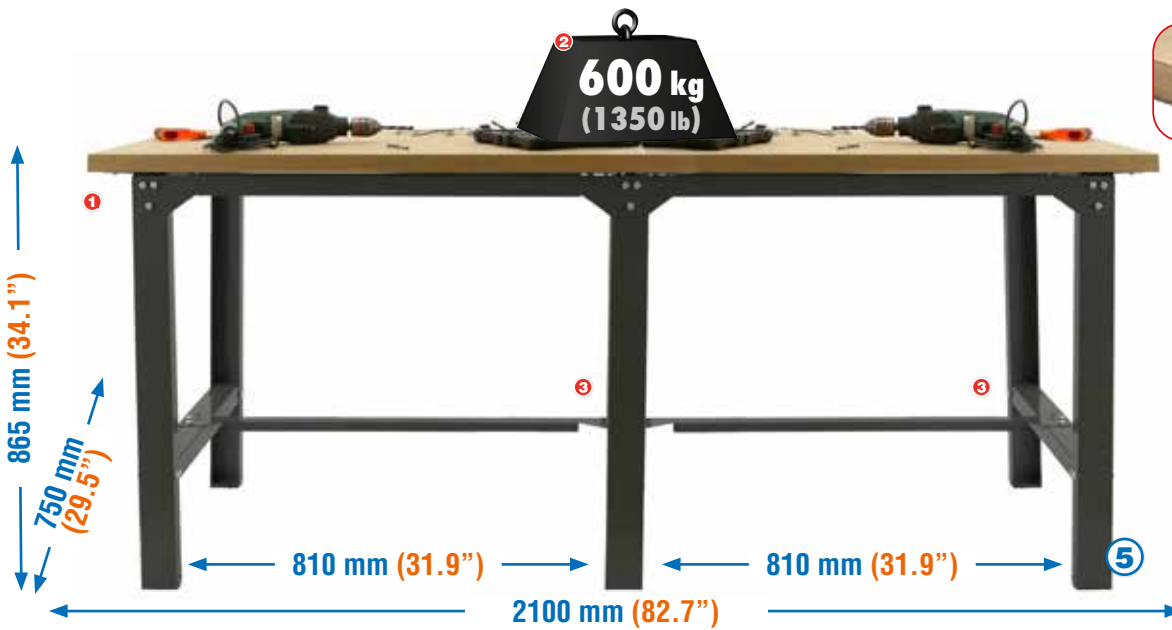

**SIMONWORK BT6 MDF TANDEM**

MODEL	PHOTO	H x W x D mm (inch)	€/Unit	Load Capacity kg (lb)	Ant. EAN Code	Grey EAN Code	Blue EAN Code	Kg/Unit (lb/Unit)	Unit EU Palet Trailer Container 20' y 40'
SIMONWORK BT6 MDF TANDEM 2100	5	865 x 2100 x 750 (34.1" x 82.7" x 29.5")	485,95 €	600 kg (1350 lb)	8425437126758	8425437126765	8425437126772	71,44 (157.5)	6 198 66 20 150
SIMONWORK BT6 MDF TANDEM 2BOX 2100	6	865 x 2100 x 750 (34.1" x 82.7" x 29.5")	673,12 €	600 kg (1350 lb)	8425437126789	8425437126796	8425437126802	85,91 (189.4)	1 33 11 25
SIMONWORK BT6 MDF TANDEM 6BOX 2100	7	865 x 2100 x 750 (34.1" x 82.7" x 29.5")	1.054,42 €	600 kg (1350 lb)	8425437126819	8425437126826	8425437126833	110,52 (243.7)	1 33 11 25
SIMONWORK BT6 MDF TANDEM 10BOX 2100	8	865 x 2100 x 750 (34.1" x 82.7" x 29.5")	1.429,73 €	600 kg (1350 lb)	8425437126840	8425437126857	8425437126864	130,52 (287.8)	1 33 11 25
SIMONWORK BT6 MDF TANDEM 1BOX 1CAB 2100	9	865 x 2100 x 750 (34.1" x 82.7" x 29.5")	725,74 €	600 kg (1350 lb)	8425437126871	8425437126888	8425437126895	91,47 (201.7)	1 33 11 25
SIMONWORK BT6 MDF TANDEM 5BOX 1CAB 2100	10	865 x 2100 x 750 (34.1" x 82.7" x 29.5")	1.098,50 €	600 kg (1350 lb)	8425437126901	8425437126918	8425437126925	116,21 (256.2)	1 33 11 25