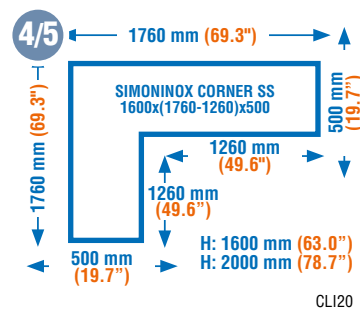

Composition Simoninox CORNER PP		Model	H x W x D mm (inch)	Load Capacity kg (lb)	Color	EAN Code	€/Unit	Kg/Unit (lb/Unit)	
	4	SIMONINOX CORNER 4PP	1600x(1260-860)x400	1600x(1260-860)x400	63.0"x(49.6"-33.9")x15.8"	180 kg (400 lb)	8425437076039	1.660,63 €	42,15 (92.9)
			2000x(1260-860)x400	2000x(1260-860)x400	78.7"x(49.6"-33.9")x15.8"	180 kg (400 lb)	8425437076114	1.685,88 €	43,35 (95.6)
			1600x(1360-860)x500	1600x(1360-860)x500	63.0"x(53.5"-33.9")x19.7"	180 kg (400 lb)	8425437076046	1.742,26 €	49,80 (109.8)
			2000x(1360-860)x500	2000x(1360-860)x500	78.7"x(53.5"-33.9")x19.7"	180 kg (400 lb)	8425437076121	1.775,93 €	51,00 (112.4)
			1600x(1660-1260)x400	1600x(1660-1260)x400	63.0"x(65.4"-49.6")x15.8"	180 kg (400 lb)	8425437076053	1.882,25 €	54,15 (119.4)
			2000x(1660-1260)x400	2000x(1660-1260)x400	78.7"x(65.4"-49.6")x15.8"	180 kg (400 lb)	8425437076138	1.907,50 €	55,35 (122)
			1600x(1760-1260)x500	1600x(1760-1260)x500	63.0"x(69.3"-49.6")x19.7"	180 kg (400 lb)	8425437076060	1.980,27 €	65,00 (143.3)
			2000x(1760-1260)x500	2000x(1760-1260)x500	78.7"x(69.3"-49.6")x19.7"	180 kg (400 lb)	8425437076145	2.013,94 €	66,20 (146)
	5	SIMONINOX CORNER 5PP	1600x(1260-860)x400	1600x(1260-860)x400	63.0"x(49.6"-33.9")x15.8"	180 kg (400 lb)	8425437076077	1.907,50 €	49,55 (109.2)
			2000x(1260-860)x400	2000x(1260-860)x400	78.7"x(49.6"-33.9")x15.8"	180 kg (400 lb)	8425437076152	1.932,76 €	50,75 (111.9)
			1600x(1360-860)x500	1600x(1360-860)x500	63.0"x(53.5"-33.9")x19.7"	180 kg (400 lb)	8425437076084	2.001,13 €	59,00 (130.1)
			2000x(1360-860)x500	2000x(1360-860)x500	78.7"x(53.5"-33.9")x19.7"	180 kg (400 lb)	8425437076169	2.034,80 €	60,20 (132.7)
			1600x(1660-1260)x400	1600x(1660-1260)x400	63.0"x(65.4"-49.6")x15.8"	180 kg (400 lb)	8425437076091	2.184,53 €	64,55 (142.3)
			2000x(1660-1260)x400	2000x(1660-1260)x400	78.7"x(65.4"-49.6")x15.8"	180 kg (400 lb)	8425437076176	2.209,78 €	65,75 (145)
			1600x(1760-1260)x500	1600x(1760-1260)x500	63.0"x(69.3"-49.6")x19.7"	180 kg (400 lb)	8425437076107	2.298,64 €	78,00 (172)
			2000x(1760-1260)x500	2000x(1760-1260)x500	78.7"x(69.3"-49.6")x19.7"	180 kg (400 lb)	8425437076183	2.332,31 €	79,20 (174.6)