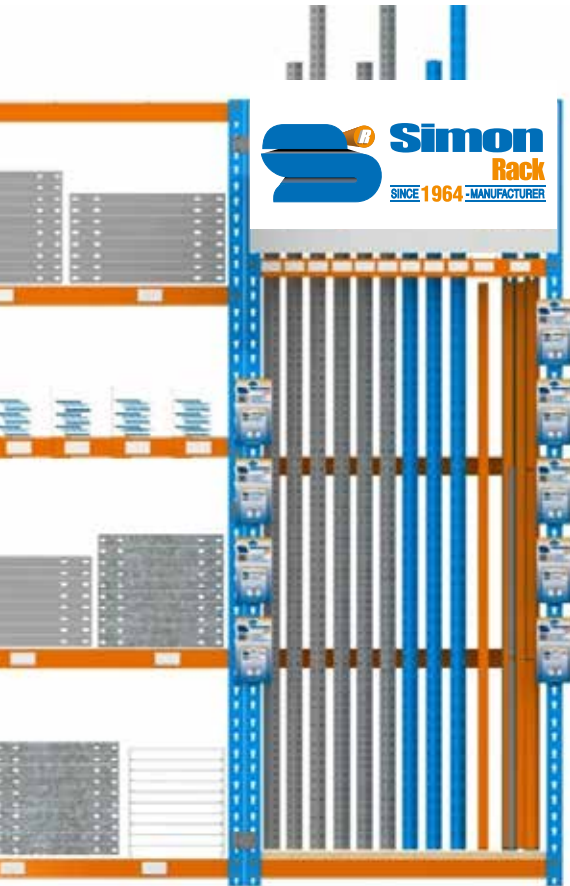

**Simon**  
**Rack**  
SINCE 1964 - MANUFACTURER

1. Wir ermitteln Ihren Bedarf, sowie den verfügbaren Platz und passen uns Ihrem Budget an, um die Rentabilität pro. Quadratmeter in Ihrem Geschäft zu maximieren. 100% nach Maß.
  2. Bereits mehr als 300 Betriebe in ganz Spanien wurden durch Simonservice profitabler gemacht.
  3. Beratung und kommerzielle Unterstützung: Wir stellen sicher, dass Sie über alle Werkzeuge verfügen, um Ihren Umsatz zu steigern.
1. Nous étudions vos besoins et votre espace et nous nous adaptons à votre budget pour maximiser la rentabilité par mètre carré de votre magasin. 100% à votre mesure.
  2. Plus de 300 établissements rendent leur Simonservice rentable dans toute l'Espagne.
  3. Conseil et support commercial: nous nous assurons de disposer de tous les outils pour augmenter vos ventes.