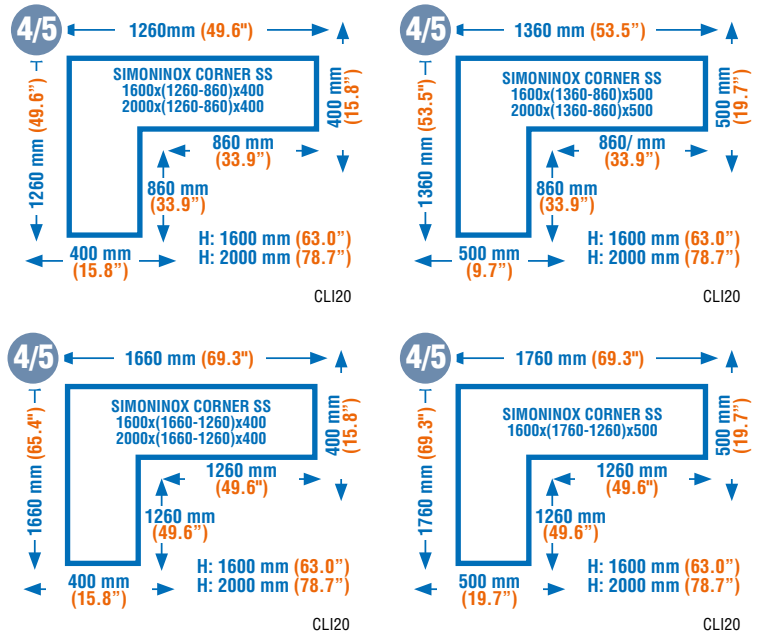

Composition Simoninox CORNER SS	Model	H x W x D mm (inch)	Load Capacity kg (lb)	Color	EAN Code	€/Unit	Kg/Unit (lb/Unit)		
	SIMONINOX CORNER 4SS	1600x(1260-860)x400	1600x(1260-860)x400	63.0"x(49.6"-33.9")x15.8"	200 kg (440 lb)	Zinc	8425437075872	1.992,33 €	56,55 (124.7)
		2000x(1260-860)x400	2000x(1260-860)x400	78.7"x(49.6"-33.9")x15.8"	200 kg (440 lb)	Zinc	8425437075957	2.017,30 €	57,75 (127.3)
		1600x(1360-860)x500	1600x(1360-860)x500	63.0"x(53.5"-33.9")x19.7"	200 kg (440 lb)	Zinc	8425437075889	2.170,82 €	62,60 (138)
		2000x(1360-860)x500	2000x(1360-860)x500	78.7"x(53.5"-33.9")x19.7"	200 kg (440 lb)	Zinc	8425437075964	2.204,49 €	63,80 (140.7)
		1600x(1660-1260)x400	1600x(1660-1260)x400	63.0"x(65.4"-49.6")x15.8"	200 kg (440 lb)	Zinc	8425437075896	2.383,02 €	75,75 (167)
		2000x(1660-1260)x400	2000x(1660-1260)x400	78.7"x(65.4"-49.6")x15.8"	200 kg (440 lb)	Zinc	8425437075971	2.407,99 €	76,95 (169.7)
		1600x(1760-1260)x500	1600x(1760-1260)x500	63.0"x(69.3"-49.6")x19.7"	200 kg (440 lb)	Zinc	8425437075902	2.623,05 €	84,20 (185.6)
		2000x(1760-1260)x500	2000x(1760-1260)x500	78.7"x(69.3"-49.6")x19.7"	200 kg (440 lb)	Zinc	8425437075988	2.656,72 €	85,40 (188.3)
	SIMONINOX CORNER 5SS	1600x(1260-860)x400	1600x(1260-860)x400	63.0"x(49.6"-33.9")x15.8"	200 kg (440 lb)	Zinc	8425437075919	2.323,92 €	67,55 (148.9)
		2000x(1260-860)x400	2000x(1260-860)x400	78.7"x(49.6"-33.9")x15.8"	200 kg (440 lb)	Zinc	8425437075995	2.348,90 €	68,75 (151.6)
		1600x(1360-860)x500	1600x(1360-860)x500	63.0"x(53.5"-33.9")x19.7"	200 kg (440 lb)	Zinc	8425437075926	2.536,83 €	75,00 (165.4)
		2000x(1360-860)x500	2000x(1360-860)x500	78.7"x(53.5"-33.9")x19.7"	200 kg (440 lb)	Zinc	8425437076008	2.570,50 €	76,20 (168)
		1600x(1660-1260)x400	1600x(1660-1260)x400	63.0"x(65.4"-49.6")x15.8"	200 kg (440 lb)	Zinc	8425437075933	2.812,29 €	91,55 (201.8)
		2000x(1660-1260)x400	2000x(1660-1260)x400	78.7"x(65.4"-49.6")x15.8"	200 kg (440 lb)	Zinc	8425437076015	2.837,26 €	92,75 (204.5)
		1600x(1760-1260)x500	1600x(1760-1260)x500	63.0"x(69.3"-49.6")x19.7"	200 kg (440 lb)	Zinc	8425437075940	3.102,12 €	102,00 (224.9)
		2000x(1760-1260)x500	2000x(1760-1260)x500	78.7"x(69.3"-49.6")x19.7"	200 kg (440 lb)	Zinc	8425437076022	3.135,78 €	103,20 (227.5)