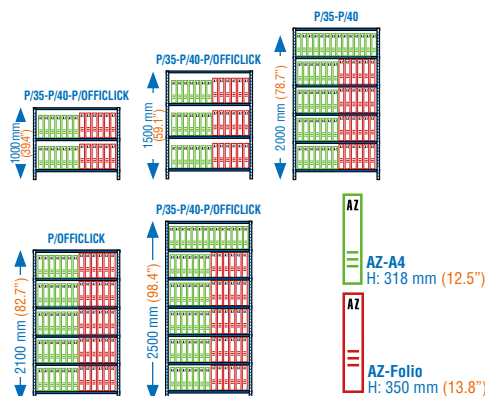

Dim. mm** (inch)	EAN	Kg/Unit (lb/Unit)	€/Unit	Unit Pack	Unit Palet
1000 (39.4)	8435104920473	2,12 (4.7)	14,22 €	10	200
1500 (59.1)	8435104920480	3,07 (6.8)	21,11 €	10	200
2100 (82.7)	8435104920497	4,22 (9.3)	29,59 €	10	200
2500 (98.4)	8435104920503	4,99 (11)	34,89 €	10	200

H: 1000 mm (39.4"): 2 Levels AZ-A4 | 2 Levels AZ Folio
H: 1500 mm (59.1"): 3 Levels AZ-A4 | 3 Levels AZ Folio
H: 2000 mm (78.7"): 5 Levels AZ-A4 | 4 Levels AZ Folio
H: 2100 mm (82.7"): 5 Levels AZ-A4 | 5 Levels AZ Folio
H: 2500 mm (98.4"): 6 Levels AZ-A4 | 5 Levels AZ Folio + 1 Levels Az-A4

GALVANIZED

P/35

P/40

Dim. mm (inch)	EAN	Kg/Unit (lb/Unit)	€/Unit
900 (35.4)	8435104926741	0,87 (1.9)	3,24 €
1000 (39.4)	8435104911792	0,94 (2.1)	3,61 €
1500 (59.1)	8435104911808	1,31 (2.9)	5,41 €
2000 (78.7)	8435104911815	1,68 (3.7)	7,21 €
2500 (98.4)	8435104911822	2,05 (4.5)	9,01 €
3000 (118.1)	8435104911839	2,43 (5.4)	10,82 €
3500 (137.8)	8435104914670	2,80 (6.2)	12,62 €
4000 (157.5)	8435104911846	3,17 (7)	14,42 €

EAN	Kg/Unit (lb/Unit)	€/Unit	Unit Pack	Unit Palet
8435104926758	1,13 (2.5)	4,48 €	10	500
8435104907986	1,23 (2.7)	4,97 €	10	500
8435104907993	1,75 (3.9)	7,47 €	10	500
8435104908013	2,26 (5)	9,96 €	10	500
8435104908020	2,78 (6.1)	12,45 €	10	500
8435104908037	3,29 (7.3)	14,94 €	10	500
8435104914205	3,81 (8.4)	17,43 €	10	300
8435104908044	4,33 (9.6)	19,92 €	10	300