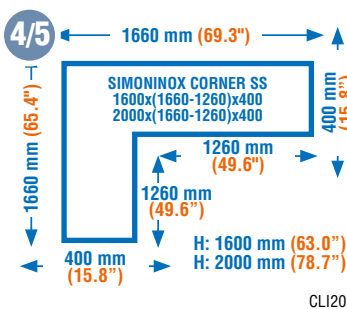

Composition Simoninox CORNER PP		Model	H x W x D mm (inch)	Load Capacity kg (lb)	Color	EAN Code	€/Unit	Kg/Unit (lb/Unit)	
	4	SIMONINOX CORNER 4PP	1600x(1260-860)x400	1600x(1260-860)x400	63.0"x(49.6"-33.9")x15.8"	180 kg (400 lb)	8425437076039	1.660,63 €	42,15 (92.9)
			2000x(1260-860)x400	2000x(1260-860)x400	78.7"x(49.6"-33.9")x15.8"	180 kg (400 lb)	8425437076114	1.685,88 €	43,35 (95.6)
			1600x(1360-860)x500	1600x(1360-860)x500	63.0"x(53.5"-33.9")x19.7"	180 kg (400 lb)	8425437076046	1.742,26 €	49,80 (109.8)
			2000x(1360-860)x500	2000x(1360-860)x500	78.7"x(53.5"-33.9")x19.7"	180 kg (400 lb)	8425437076121	1.775,93 €	51,00 (112.4)
			1600x(1660-1260)x400	1600x(1660-1260)x400	63.0"x(65.4"-49.6")x15.8"	180 kg (400 lb)	8425437076053	1.882,25 €	54,15 (119.4)
			2000x(1660-1260)x400	2000x(1660-1260)x400	78.7"x(65.4"-49.6")x15.8"	180 kg (400 lb)	8425437076138	1.907,50 €	55,35 (122)
			1600x(1760-1260)x500	1600x(1760-1260)x500	63.0"x(69.3"-49.6")x19.7"	180 kg (400 lb)	8425437076060	1.980,27 €	65,00 (143.3)
			2000x(1760-1260)x500	2000x(1760-1260)x500	78.7"x(69.3"-49.6")x19.7"	180 kg (400 lb)	8425437076145	2.013,94 €	66,20 (146)
	5	SIMONINOX CORNER 5PP	1600x(1260-860)x400	1600x(1260-860)x400	63.0"x(49.6"-33.9")x15.8"	180 kg (400 lb)	8425437076077	1.907,50 €	49,55 (109.2)
			2000x(1260-860)x400	2000x(1260-860)x400	78.7"x(49.6"-33.9")x15.8"	180 kg (400 lb)	8425437076152	1.932,76 €	50,75 (111.9)
			1600x(1360-860)x500	1600x(1360-860)x500	63.0"x(53.5"-33.9")x19.7"	180 kg (400 lb)	8425437076084	2.001,13 €	59,00 (130.1)
			2000x(1360-860)x500	2000x(1360-860)x500	78.7"x(53.5"-33.9")x19.7"	180 kg (400 lb)	8425437076169	2.034,80 €	60,20 (132.7)
			1600x(1660-1260)x400	1600x(1660-1260)x400	63.0"x(65.4"-49.6")x15.8"	180 kg (400 lb)	8425437076091	2.184,53 €	64,55 (142.3)
			2000x(1660-1260)x400	2000x(1660-1260)x400	78.7"x(65.4"-49.6")x15.8"	180 kg (400 lb)	8425437076176	2.209,78 €	65,75 (145)
			1600x(1760-1260)x500	1600x(1760-1260)x500	63.0"x(69.3"-49.6")x19.7"	180 kg (400 lb)	8425437076107	2.298,64 €	78,00 (172)
			2000x(1760-1260)x500	2000x(1760-1260)x500	78.7"x(69.3"-49.6")x19.7"	180 kg (400 lb)	8425437076183	2.332,31 €	79,20 (174.6)