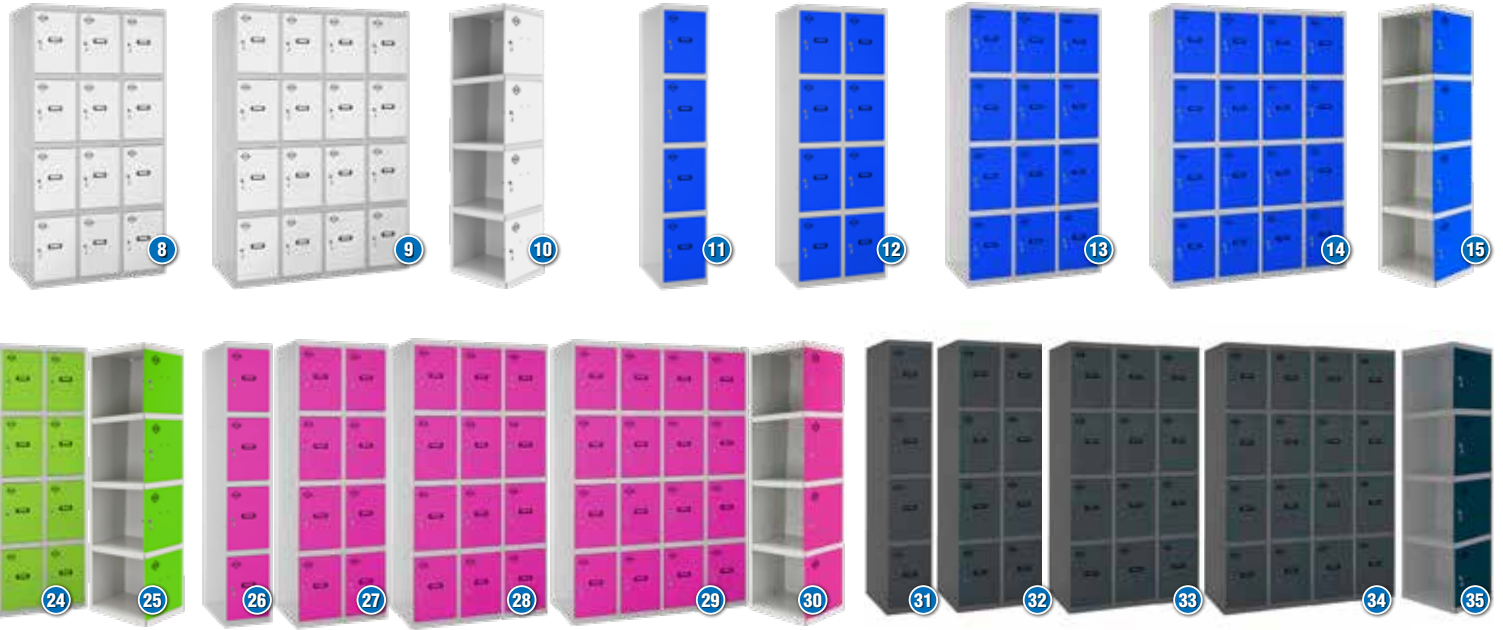

GREY		BLUE (DOORS)	GREY		ORANGE (DOORS)	GREY		GREEN (DOORS)	GREY		PINK (DOORS)	GREY		ANTHRACITE (DOORS)
PHOTO	EAN	€/Unit	PHOTO	EAN	€/Unit	PHOTO	EAN	€/Unit	PHOTO	EAN	€/Unit	PHOTO	EAN	€/Unit
11	8425437067273	267,64 €	16	8425437068003	267,64 €	21	8425437068737	267,64 €	26	8425437069468	267,64 €	31	8425437107078	267,64 €
12	8425437067280	463,55 €	17	8425437068010	463,55 €	22	8425437068744	463,55 €	27	8425437069475	463,55 €	32	8425437107085	463,55 €
13	8425437067297	676,64 €	18	8425437068027	676,64 €	23	8425437068751	676,64 €	28	8425437069482	676,64 €	33	8425437107092	676,64 €
14	8425437067303	946,81 €	19	8425437068034	946,81 €	24	8425437068768	946,81 €	29	8425437069499	946,81 €	34	8425437107108	946,81 €
11	8425437067310	275,67 €	16	8425437068041	275,67 €	21	8425437068775	275,67 €	26	8425437069505	275,67 €	31	8425437107115	275,67 €
12	8425437067327	549,97 €	17	8425437068058	549,97 €	22	8425437068782	549,97 €	27	8425437069512	549,97 €	32	8425437107122	549,97 €
13	8425437067334	752,11 €	18	8425437068065	752,11 €	23	8425437068799	752,11 €	28	8425437069529	752,11 €	33	8425437107139	752,11 €

GREY		BLUE (DOORS)	GREY		ORANGE (DOORS)	GREY		GREEN (DOORS)	GREY		PINK (DOORS)	GREY		ANTHRACITE (DOORS)
PHOTO	EAN	€/Unit	PHOTO	EAN	€/Unit	PHOTO	EAN	€/Unit	PHOTO	EAN	€/Unit	PHOTO	EAN	€/Unit
11	8425437067457	230,69 €	16	8425437068188	230,69 €	21	8425437068911	230,69 €	26	8425437069642	230,69 €	31	8425437107467	230,69 €
15	8425437067464	198,96 €	20	8425437068195	198,96 €	25	8425437068928	198,96 €	30	8425437069659	198,96 €	35	8425437107474	198,96 €
11	8425437067471	255,11 €	16	8425437068201	255,11 €	21	8425437068935	255,11 €	26	8425437069666	255,11 €	31	8425437107481	255,11 €
15	8425437067488	223,31 €	20	8425437068218	223,31 €	25	8425437068942	223,31 €	30	8425437069673	223,31 €	35	8425437107498	223,31 €

PERSONALIZACIÓN • CUSTOMIZATION • PERSONALISIERUNG
PERSONNALISATION • PERSONALIZAÇÃO

OPTION 1
+ 5 % PVP

LOC04
Puertas Multicolor
Multicolour Doors

OPTION 2
+ 5 % PVP

LOC05
Carcasa de Color
Color Housing

ACCESORIOS / ACCESSORIES
ZUBEHÖR / ACCESSOIRES / ACESSÓRIOS

LOC07

LOC08

p.288