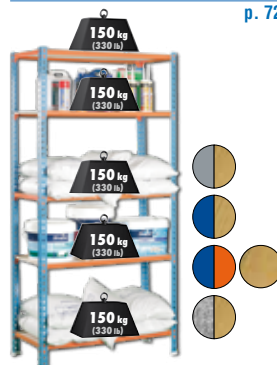

MADERCLICK

p. 72