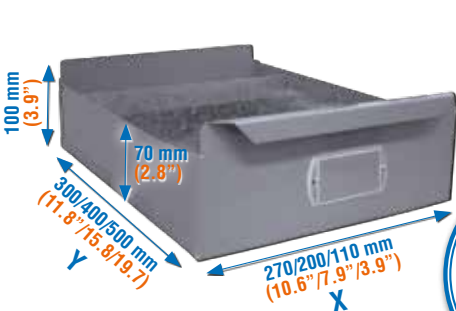

Cajones/Drawer/Schublade/Tiroirs

Model	Dim. mm (inch)	Ral 7046	Ral 9003	Ral 5015	Kg/Unit (lb/Unit)	€/Unit	Unit Pack.
C / 30 - 100	110 x 300 x 100 (4.3"x11.8"x3.9")	8425437064050	8425437064081	8425437064111	1,20 (2.7)	8,05 €	2
C / 40 - 100	110 x 400 x 100 (4.3"x15.7"x3.9")	8425437064067	8425437064098	8425437064128	1,40 (3.1)	9,21 €	2
C / 50 - 100	110 x 500 x 100 (4.3"x19.7"x3.9")	8425437064074	8425437064104	8425437064135	1,59 (3.5)	10,42 €	2
C / 30 - 200	200 x 300 x 100 (7.9"x11.8"x3.9")	8425437008498	8425437008559	8435104924259	1,51 (3.3)	10,03 €	2
C / 40 - 200	200 x 400 x 100 (7.9"x15.8"x3.9")	8425437008504	8425437008566	8435104924266	1,76 (3.9)	10,66 €	2
C / 50 - 200	200 x 500 x 100 (7.9"x19.7"x3.9")	8425437008511	8425437008573	8435104924273	2,01 (4.4)	15,22 €	2
C / 30 - 270	270 x 300 x 100 (10.6"x11.8"x3.9")	8425437008528	8425437008580	8435104924228	1,75 (3.9)	11,48 €	2
C / 40 - 270	270 x 400 x 100 (10.6"x15.8"x3.9")	8425437008535	8425437008597	8435104924235	2,05 (4.5)	10,99 €	2
C / 50 - 270	270 x 500 x 100 (10.6"x19.7"x3.9")	8425437008542	8425437008603	8435104924242	2,34 (5.2)	15,90 €	2