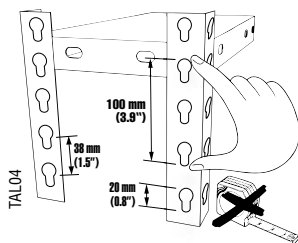

TAL02

- Estantería sin tornillos. El sistema más fácil y rápido de montaje.
- Capacidad de carga: hasta 700 kg (1550 lb) repartidos uniformemente por estante.
- Con acceso libre a todos los estantes. Sin aspás de enriostamiento.
- Se carga con bandeja metálica o madera aglomerada encastrada entre los largueros.
- Boltless. The quickest and easiest way to assemble.
- Load capacity: up to 700 kg (1550 lb) of evenly distributed load.
- Access from all sides. No crossing braces to set in the way.
- Either metal shelves or plywood.
- Steckregal - Einfaches und schnelles Aufbauen.
- Fachlast bis 700 kg (1550 lb) - bei gleichmäßig verteilter Last.
- Beidseitig nutzbar - frei stehend.
- Kombinierbar mit weiteren Fachböden und Furnierholzböden.
- Étagère sans boulon. Le système le plus facile et le plus rapide à monter.
- Capacité de charge de 700 kg (1550 lb) répartie uniformément par niveau.
- Accès libre de tous les cotés. Sans traverse.
- Choix dans les tablettes: métalliques ou en bois aggloméré s'ajustent aux traverses.

TAL03

TAL04

1

2

3

4

TAL05

FÁCIL MONTAJE/EASY ASSEMBLY/EINFACHE MONTAGE/MONTAGE FACILE

TAL06