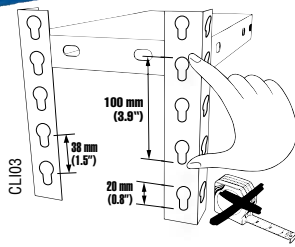

CL102

CL103

- Estantería sin tornillos. El sistema más fácil y rápido de montaje.
- Capacidad de carga: hasta 400 kg (882 lb) repartidos uniformemente por estante.
- Con acceso libre a todos los estantes. Sin aspas de arriostamiento.
- Se carga con bandeja metálica (Ángulo ranurado), madera aglomerada o melamina (de 16 mm (0.63") de espesor) encastrada entre los largueros.
- Boltless. The quickest and easiest way to assemble.
- Load capacity: up to 400 kg (882 lb) of evenly distributed load.
- Access from all sides. No crossing braces to set in the way.
- Either metal shelves (Slotted angle shelving) or plywood (16 mm (0.63") thickness) fit on the beams.
- Steckregal - Einfaches und schnelles Aufbauen.
- Fachlast bis 400 kg (882 lb) - bei gleichmäßig verteilter Last.
- Beidseitig nutzbar - frei stehend.
- Kombinierbar mit Fachböden auf und Furnierholzböden. (Materialstärke von 16 mm (0.63") )
- Étagère sans boulon. Le système le plus facile et le plus rapide à monter.
- Capacité de charge de 400 kg (882 lb) répartie uniformément par niveau.
- Accès libre de tous les cotés. Sans traverse.
- Choix dans les tablettes: métalliques (Angle rainuré), en bois aggloméré ou mélaminé (16 mm (0.63") épaisseur) s'ajustent aux traverses.