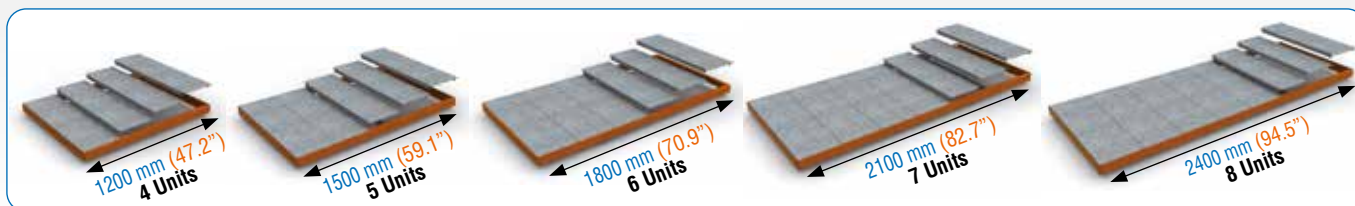

**Bandejas Metálicas Simonforte/Simonforte Metal shelves/
Fachböden Metall Simonforte/Tablettes Métalliques Simonforte**

GALVANIZED

Dim. mm (inch)	EAN Code	Kg/Unit (lb/Unit)		€/Unit	Unit Pack.
300 x 300 (11.8" x 11.8")	8435104927083	1,01	(2.2)	6,27 €	10
450 x 300 (17.7" x 11.8")	8435104907788	1,32	(2.9)	7,84 €	10
600 x 300 (23.6" x 11.8")	8435104907795	1,64	(3.6)	9,41 €	10
750 x 300 (29.5" x 11.8")	8435104907801	1,95	(4.3)	10,97 €	10
900 x 300 (35.4" x 11.8")	8435104907818	2,26	(5)	12,55 €	10
1000 x 300 (39.4" x 11.8")	8435104927076	2,47	(5.5)	13,59 €	10
1200 x 300 (47.2" x 11.8")	8435104907825	2,89	(6.4)	15,68 €	10