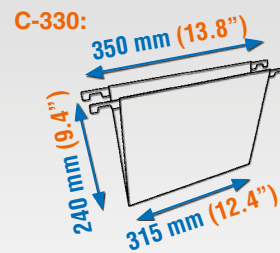

Carpetas colgantes/Hanging folders/Hängeregister/Dossiers suspendus

Description	EAN Code	€/Unit	Unit Pack.
C-330 A4 Pack 10 units	8435104914229	--	1
C-330 A4 Caja/Box 100 units	8435104914236	144,68 €	1
C-365 Pack 10 units	8435104945612	--	1
C-365 Caja/Box 100 units	8435104945629	144,68 €	1