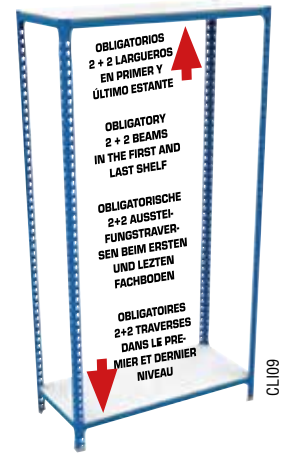

LOAD CAPACITY **kg**

LENGTH (mm)

Kg/shelf	600	700	800	900	1000	1100	1200
300	400	400	340	300	280	240	240
400	400	400	340	300	280	240	240
500	320	320	280	270	260	220	220
600	320	320	280	270	260	220	220
700			260	250	240	200	200

DEPTH (mm)

LOAD CAPACITY **lb**

LENGTH (in)

lb/shelf	23.6"	27.6"	31.5"	35.4"	39.4"	43.3"	47.2"
11.8"	882	882	750	661	617	529	529
15.8"	882	882	750	661	617	529	529
19.7"	705	705	617	595	573	485	485
36.6"	705	705	617	595	573	485	485
27.6"			573	551	529	441	441

DEPTH (mm)