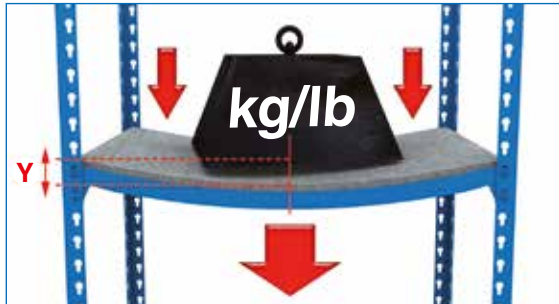

MATERIAS PRIMAS CERTIFICADAS EN ORIGEN RAW MATERIALS ORIGIN CERTIFIED

El acero DC 01 utilizado según norma EN 10130 cumple las siguientes características:
Steel DC01 used complies with the requirements specified in the standard EN 10130:

Característica / Characteristic	Valor Nominal / Nominal Value
Carga de rotura / Breaking Load	270 - 410 N/mm²
Límite Elástico / Elastic Limit	280 N/mm² máximo / maximum

Éstas permiten la recuperación indicada tras la flexión sufrida.
Characteristics above allow recovery after bending suffered.