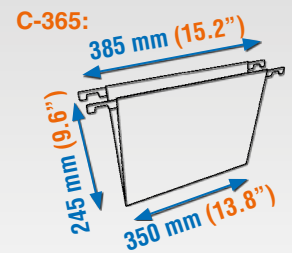

Carpetas colgantes/Hanging folders/Hängeregister/Dossiers suspendus

Description	EAN Code	€/Unit	Unit Pack.
C-330 A4 Pack 10 units	8435104914229	--	1
C-330 A4 Caja/Box 100 units	8435104914236	144,68 €	1
C-365 Pack 10 units	8435104945612	--	1
C-365 Caja/Box 100 units	8435104945629	144,68 €	1