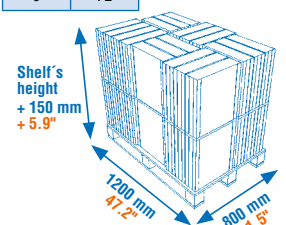

Dim mm x mm (in x in)	EAN	EAN	EAN	€/Unit	Kg/Unit lb/Unit	Unit Pack.	Unit Palet
800 x 700 (31.5" x 27.6")	8425437002793	8425437003202	8425437095337	22,39 €	4,71 (10.4)	6	60
900 x 700 (35.4" x 27.6")	8425437002854	8425437003264	8425437095344	24,93 €	5,22 (11.5)	6	60
1000 x 700 (39.3" x 27.6")	8425437002915	8425437003325	8425437095351	27,48 €	5,73 (12.6)	6	60
1100 x 700 (43.3" x 27.6")	8425437002977	8425437003387	8425437095368	30,02 €	6,24 (13.8)	6	60
1200 x 700 (47.2" x 27.6")	8425437003035	8425437003448	8425437095375	32,57 €	6,76 (14.9)	6	60