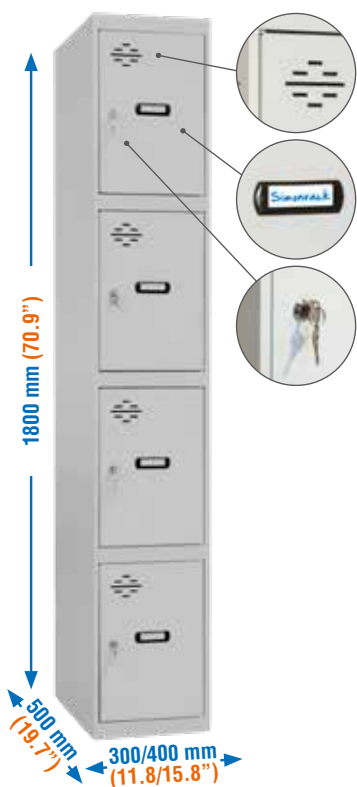

ACCESORIOS / ACCESSORIES  
ZUBEHÖR / ACCESSOIRES / ACESSÓRIOS

LOC07

LOC08

p.288

**CASILLERO PROFESIONAL MONTADO 4 PUERTAS / METAL LOCKER PROFESSIONAL ASSEMBLED 4 DOORS**  
**SCHLISSFÄCHER PROFESSIONELL MONTIERT 4 TÜREN / CASIER PROFESSIONNEL MONTÉ 4 PORTES**  
**CACIFO PROFESIONAL MONTADO DE 4 PORTAS**