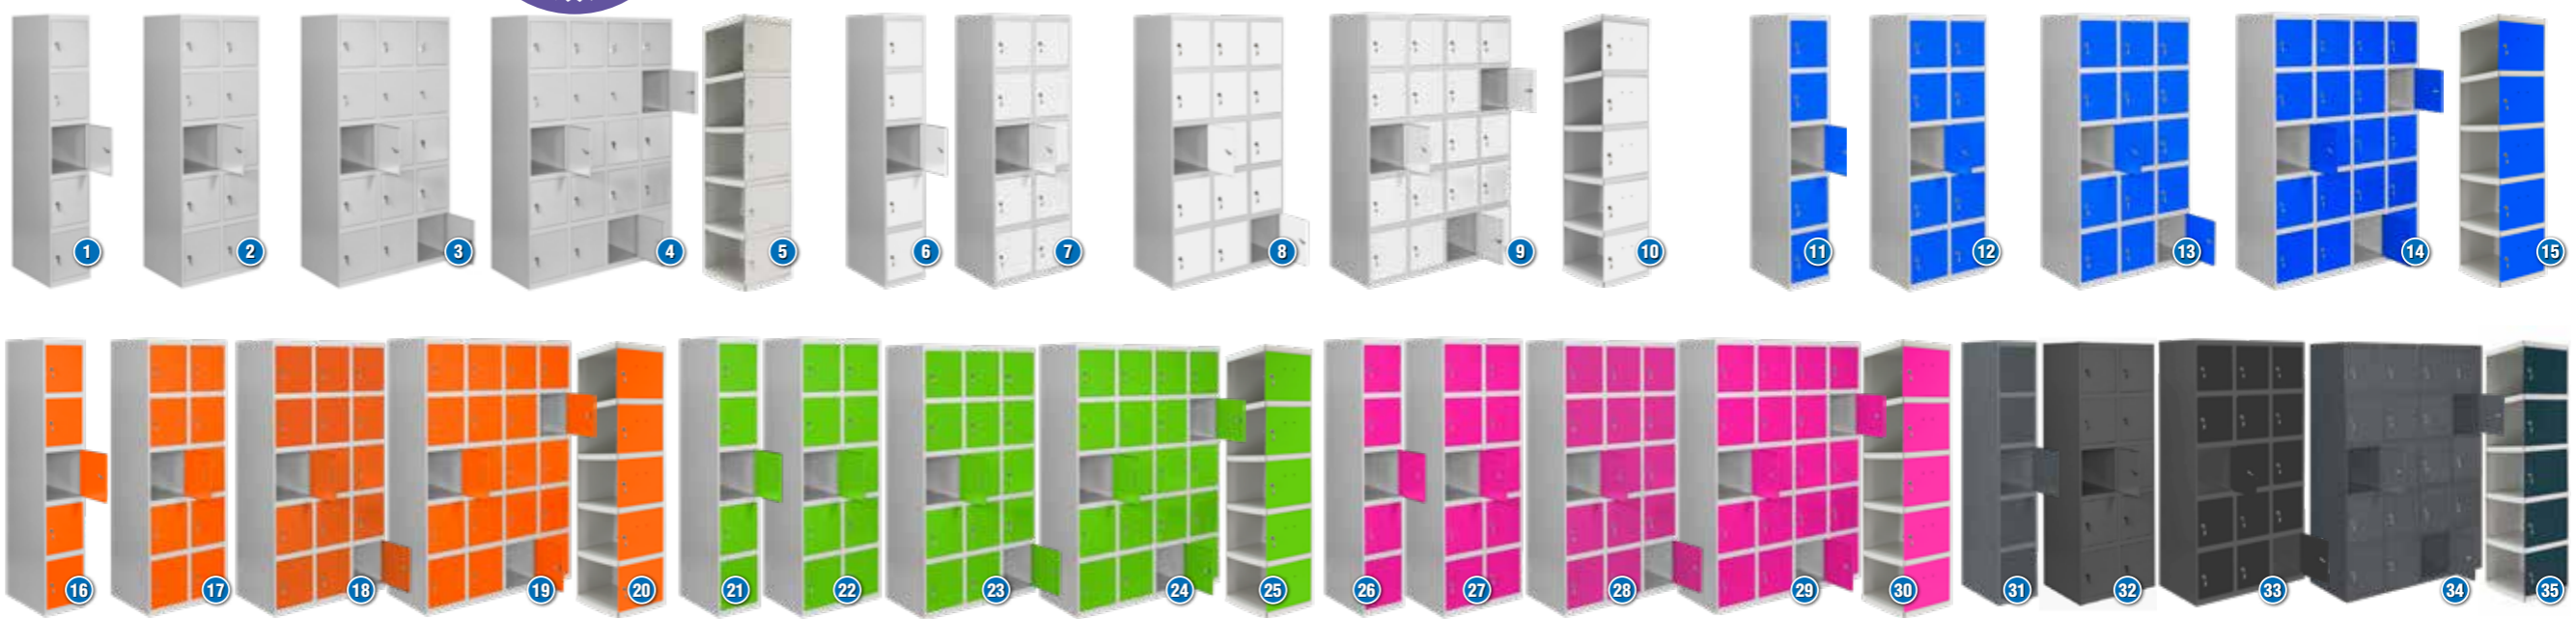

LOC08

p.288

CASILLERO PROFESIONAL MONTADO 5 PUERTAS / METAL LOCKER PROFESSIONAL ASSEMBLED 5 DOORS
SCHLISSFÄCHER PROFESSIONELL MONTIERT 5 TÜREN / CASIER PROFESSIONNEL MONTÉ 5 PORTES
CACIFO PROFISSIONAL MONTADO DE 5 PORTAS