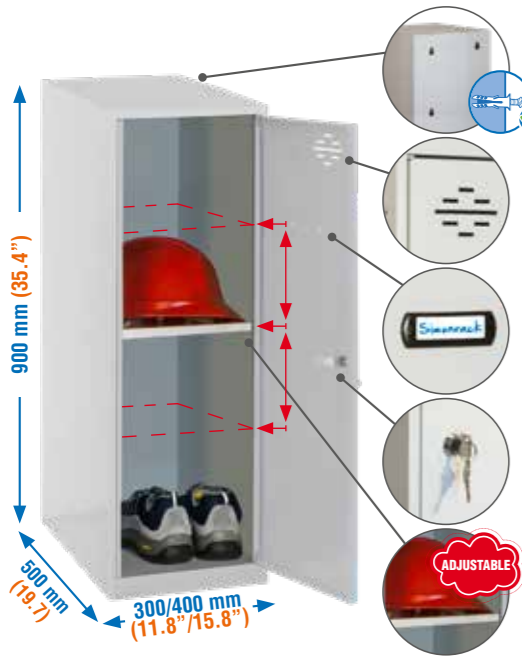

TAQUILLA METÁLICA MINI 915 + BANDEJA MONTADA SINGLE / METAL LOCKER MINI 915 + TRAY ASSEMBLED SINGLE / METALLSPINDE MINI 915 + TABLETT MONTIERT SINGLE
VESTIAIRE MÉTALLIQUE MINI 915 + PLATEAU MONTÉ SINGLE / ARMÁRIO DE METAL MINI 915 + BANDEJA MONTADO SINGLE