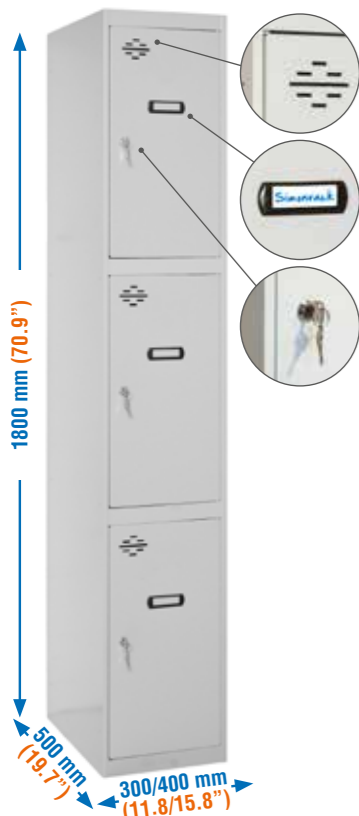

CASILLERO PROFESIONAL MONTADO 3 PUERTAS / METAL LOCKER PROFESSIONAL ASSEMBLED 3 DOORS
SCHLISSFÄCHER PROFESSIONELL MONTIERT 3 TÜREN / CASIER PROFESSIONNEL MONTÉ 3 PORTES
CACIFO PROFISSIONAL MONTADO DE 3 PORTAS

MODEL	H x W x D mm (inch)	Kg/Unit (lb/Unit)	GREY			GREY			WHITE (DOORS)			BLUE (DOORS)			ORANGE (DOORS)			GREEN (DOORS)			PINK (DOORS)			ANTHRACITE (DOORS)		
			PHOTO	EAN	€/Unit	PHOTO	EAN	€/Unit	PHOTO	EAN	€/Unit	PHOTO	EAN	€/Unit	PHOTO	EAN	€/Unit	PHOTO	EAN	€/Unit	PHOTO	EAN	€/Unit	PHOTO	EAN	€/Unit
SIMONLOCKER PROF. MON. 3 DOORS 1/3 300	1800 x 300 x 500 (70.9"x11.8"x19.7")	24,94 (55.0)	1	8435104935125	210,23 €	6	8425437066474	231,25 €	11	8425437067204	231,25 €	16	8425437067938	231,25 €	21	8425437068669	231,25 €	26	8425437069390	231,25 €	31	8425437107009	231,25 €	36	8425437107016	450,23 €
SIMONLOCKER PROF. MON. 3 DOORS 2/6 300 (600)	1800 x 600 x 500 (70.9"x23.6"x19.7")	43,25 (95.4)	2	8435104935149	409,30 €	7	8425437066481	450,23 €	12	8425437067211	450,23 €	17	8425437067945	450,23 €	22	8425437068676	450,23 €	27	8425437069406	450,23 €	32	8425437107016	450,23 €	37	8425437107023	656,19 €
SIMONLOCKER PROF. MON. 3 DOORS 3/9 300 (900)	1800 x 900 x 500 (70.9"x35.4"x19.7")	61,55 (135.7)	3	8435104935163	596,54 €	8	8425437066498	656,19 €	13	8425437067228	656,19 €	18	8425437067952	656,19 €	23	8425437068683	656,19 €	28	8425437069413	656,19 €	33	8425437107023	656,19 €	38	8425437107030	812,68 €
SIMONLOCKER PROF. MON. 3 DOORS 4/12 300 (1200)	1800 x 1200 x 500 (70.9"x47.2"x19.7")	79,85 (176.0)	4	8435104935187	738,80 €	9	8425437066504	812,68 €	14	8425437067235	812,68 €	19	8425437067969	812,68 €	24	8425437068690	812,68 €	29	8425437069420	812,68 €	34	8425437107030	812,68 €	39	8425437107047	254,12 €
SIMONLOCKER PROF. MON. 3 DOORS 1/3 400	1800 x 400 x 500 (70.9"x15.7"x19.7")	28,21 (62.2)	1	8435104935132	231,02 €	6	8425437066511	254,12 €	11	8425437067242	254,12 €	16	8425437067976	254,12 €	21	8425437068706	254,12 €	26	8425437069437	254,12 €	31	8425437107047	254,12 €	36	8425437107054	470,82 €
SIMONLOCKER PROF. MON. 3 DOORS 2/6 400 (800)	1800 x 800 x 500 (70.9"x31.5"x19.7")	49,77 (109.7)	2	8435104935156	428,02 €	7	8425437066528	470,82 €	12	8425437067259	470,82 €	17	8425437067983	470,82 €	22	8425437068713	470,82 €	27	8425437069444	470,82 €	32	8425437107054	470,82 €	37	8425437107061	687,46 €
SIMONLOCKER PROF. MON. 3 DOORS 3/9 400 (1200)	1800 x 1200 x 500 (70.9"x47.2"x19.7")	71,33 (157.3)	3	8435104935170	624,96 €	8	8425437066535	687,46 €	13	8425437067266	687,46 €	18	8425437067990	687,46 €	23	8425437068720	687,46 €	28	8425437069451	687,46 €	33	8425437107061	687,46 €	38	8425437107061	687,46 €

CASILLERO PROFESIONAL DESMONTADO EN CAJA 3 PUERTAS / METAL LOCKER PROFESSIONAL UNASSEMBLED
IN BOX 3 DOORS / SCHLISSFÄCHER PROFESSIONELL UNMONTIERT IN BOX 3 TÜREN / CASIER PROFESSIONNEL DÉMONTÉ DANS LA BOÎTE 3 PORTES / CACIFO PROFISSIONAL DESMONTADO EM CAIXA DE 3 PORTAS