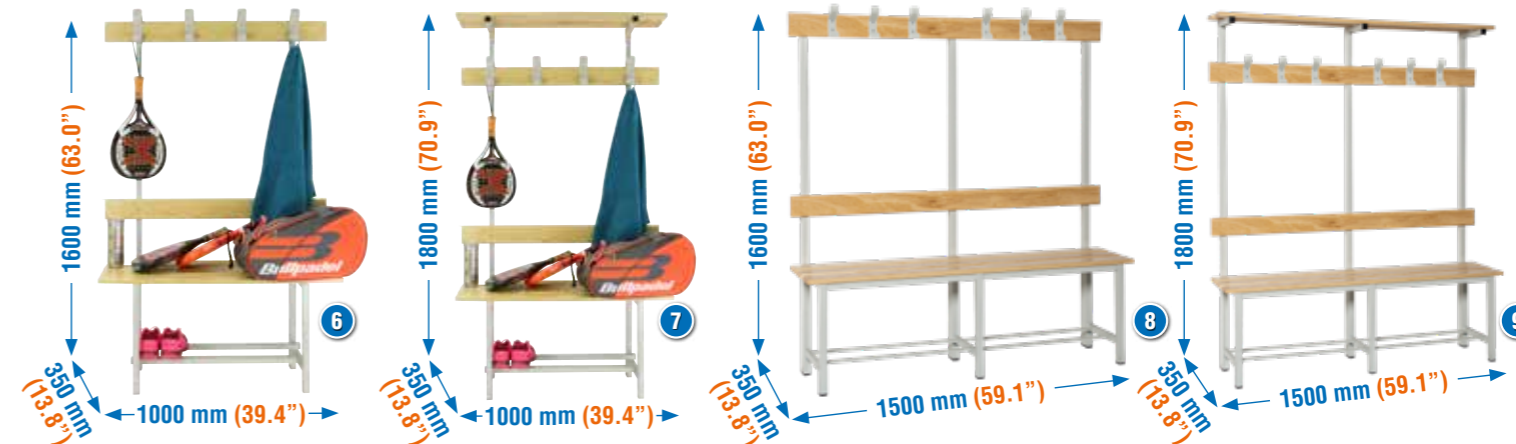

BANCO DE VESTUARIO MONTADO / CHANGING ROOM BENCH ASSEMBLED / UMKLEIDE-SITZBANK MONTIERT / BANC VESTIAIRE MONTÉ / BANCO DE VESTUÁRIO MONTADO

MODEL	HxWxD mm (inch)	Kg/Unit (lb/Unit)	PHOTO	EAN Code	€/Unit
P4 SIMONLOCKER MON. WOOD BENCH 1000	475 x 1000 x 320 (18.7"x39.4"x12.6")	11,50 (25.4)	1	8435104935408	280,20 €
P4 SIMONLOCKER MON. WOOD BENCH 1500	475 x 1500 x 320 (18.7"x59.1"x12.6")	16,50 (36.4)	2	8435104935415	397,65 €
P4 SIMONLOCKER MON. WOOD BENCH 2000	475 x 2000 x 320 (18.7"x78.7"x12.6")	18,50 (40.8)	2	8435104935422	449,19 €
P4 SIMONLOCKER MON. METAL BENCH 1000	475 x 1000 x 320 (18.7"x39.4"x12.6")	10,50 (23.2)	3	8435104936467	261,65 €
P4 SIMONLOCKER MON. METAL BENCH 1500	475 x 1500 x 320 (18.7"x59.1"x12.6")	15,50 (34.2)	3	8435104935439	410,55 €

BANCO DE VESTUARIO DESMONTADO / CHANGING ROOM BENCH UNASSEMBLED / UMKLEIDE-SITZBANK UNMONTIERT / BANC VESTIAIRE DÉMONTÉ / BANCO DE VESTUÁRIO DESMONTADO

MODEL	HxWxD mm (inch)	Kg/Unit (lb/Unit)	PHOTO	EAN Code	€/Unit
P1 SIMONLOCKER DISM. WOOD BENCH 1000	475 x 1000 x 320 (18.7"x39.4"x12.6")	9,00 (19.8)	1	8435104936436	256,65 €
P3 SIMONLOCKER DISM. WOOD BENCH 1500	475 x 1500 x 320 (18.7"x59.1"x12.6")	12,00 (26.5)	2	8435104936443	374,10 €
P3 SIMONLOCKER DISM. WOOD BENCH 2000	475 x 2000 x 320 (18.7"x78.7"x12.6")	14,00 (30.9)	2	8435104936450	421,95 €
P1 SIMONLOCKER DISM. METAL BENCH 1000	475 x 1000 x 320 (18.7"x39.4"x12.6")	11,00 (24.3)	3	8435104986295	261,00 €
P3 SIMONLOCKER DISM. METAL BENCH 1500	475 x 1500 x 320 (18.7"x59.1"x12.6")	16,00 (35.3)	3	8435104986301	344,15 €

PERCHEROS / WALL COAT RACK / WANDGARDEROBE / PORTE-MANTEAU MURAL / CABIDE DE PAREDE