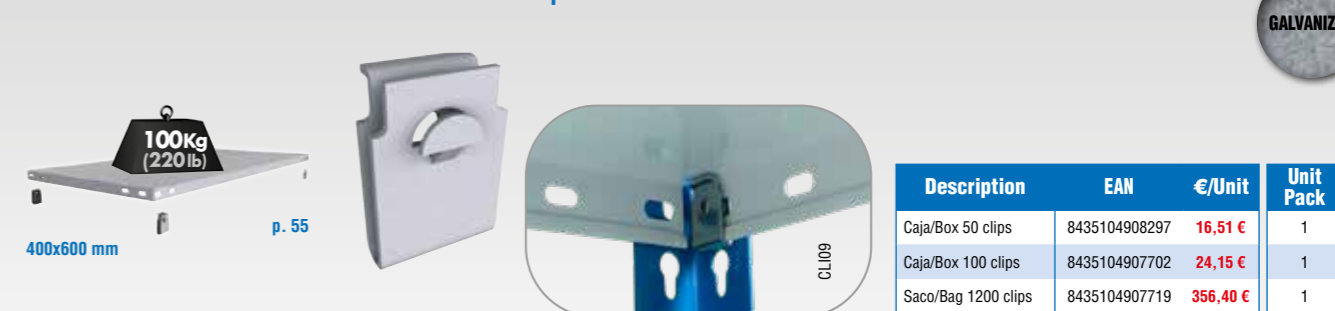

Gancho Ecoclick/Ecoclick Clip/Ecoclick Haken/Crochet Ecoclick

Description	EAN	€/Unit	Unit Pack
Caja/Box 50 clips	8435104908297	16,51 €	1
Caja/Box 100 clips	8435104907702	24,15 €	1
Saco/Bag 1200 clips	8435104907719	356,40 €	1