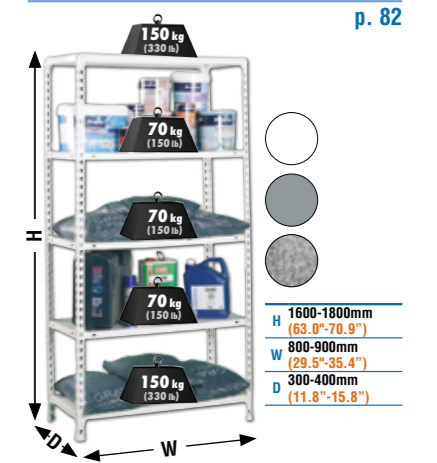

ECOCLICK

p. 82