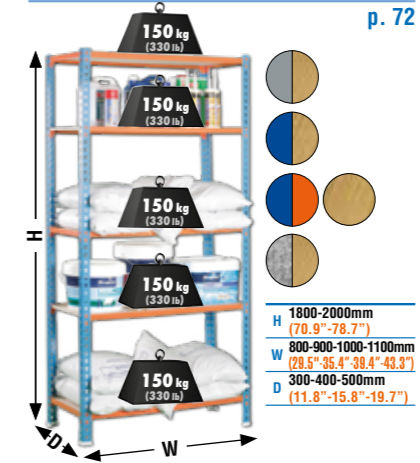

MADERCLICK

p. 72