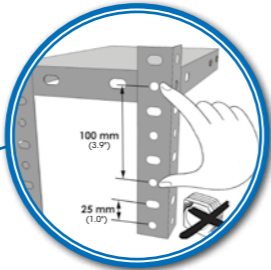

POSSIBILIDAD DE OTRAS COMBINACIONES DE COLORES • OTHER COLORS AVAILABLE • AUCH IN ANDEREN FARBKOMBINATIONEN ERHÄLTICH • PLUSIEURS POSSIBILITÉS DE COMBINAISONS DE COULEURS