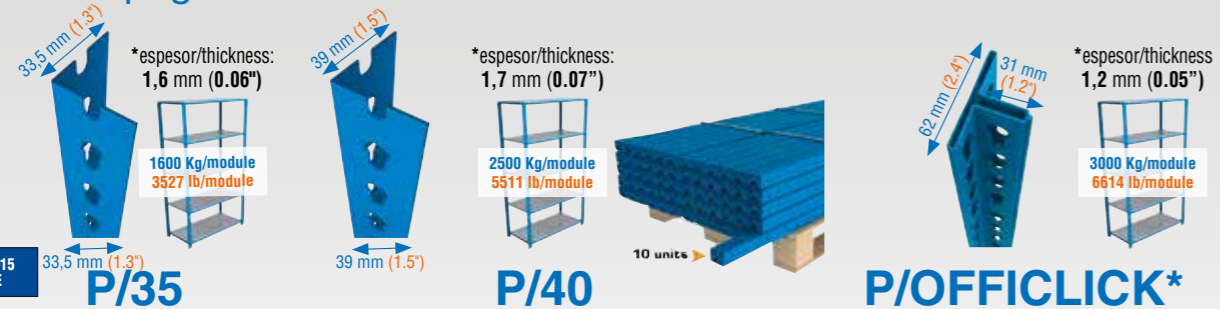

CL105

CL107

CL108

Perfiles/Uprights/Steher/Montants CLICK

Dim. mm** (inch)	EAN	Kg/Unit (lb/Unit)	€/Unit	EAN	Kg/Unit (lb/Unit)	€/Unit	Unit Pack	Unit Palet
900 (35.4')	8435104926697	0,89 (2)	3,13 €	8435104911525	1,10 (2.4)	4,03 €	10	500
1000 (39.4')	8435104911679	0,96 (2.1)	3,48 €	8435104900130	1,20 (2.7)	4,48 €	10	500
1500 (59.1')	8435104911686	1,35 (3)	5,22 €	8435104900147	1,70 (3.8)	6,72 €	10	500
2000 (78.7')	8435104911693	1,73 (3.8)	6,96 €	8435104900161	2,20 (4.9)	8,97 €	10	500
2500 (98.4')	8435104911709	2,11 (4.7)	8,70 €	8435104900178	2,70 (6)	11,21 €	10	500
3000 (118.1')	8435104911716	2,49 (5.5)	10,44 €	8435104900185	3,20 (7.1)	13,45 €	10	500
3500 (137.8')	8435104914649	2,87 (6.3)	12,19 €	8435104914175	3,70 (8.2)	15,69 €	10	300
4000 (157.5')	8435104911723	3,26 (7.2)	13,93 €	8435104907757	4,20 (9.3)	17,93 €	10	300