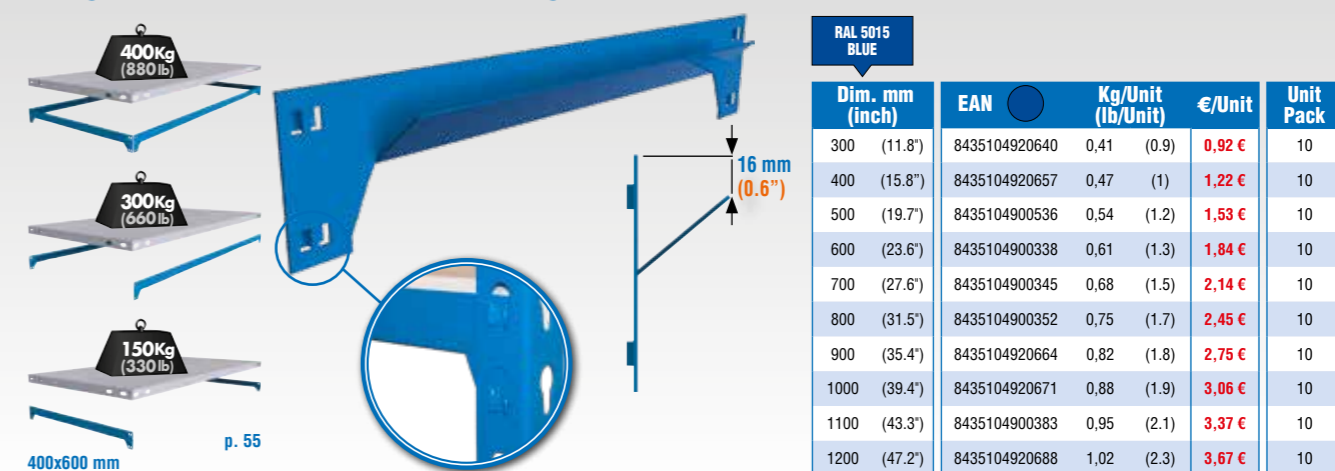

Largueros/Beams/Aussteifungstraversen/Traverses CLICK

Dim. mm (inch)	EAN	Kg/Unit (lb/Unit)	€/Unit	Unit Pack
300 (11.8'')	8435104920695	0,41 (0.9)	0,92 €	10
400 (15.8'')	8435104920701	0,47 (1)	1,22 €	10
500 (19.7'')	8435104900437	0,54 (1.2)	1,53 €	10
600 (23.6'')	8435104900192	0,61 (1.3)	1,84 €	10
700 (27.6'')	8435104900208	0,68 (1.5)	2,14 €	10
800 (31.5'')	8435104900215	0,75 (1.7)	2,45 €	10
900 (35.4'')	8435104920718	0,82 (1.8)	2,75 €	10
1000 (39.4'')	8435104920725	0,88 (1.9)	3,06 €	10
1100 (43.3'')	8435104900246	0,95 (2.1)	3,37 €	10
1200 (47.2'')	8435104920732	1,02 (2.3)	3,67 €	10

Dim. mm (inch)	EAN	Kg/Unit (lb/Unit)	€/Unit	Unit Pack
300 (11.8'')	8435104907887	0,40 (0.9)	0,88 €	10
400 (15.8'')	8435104907894	0,46 (1)	1,17 €	10
500 (19.7'')	8435104907900	0,53 (1.2)	1,46 €	10
600 (23.6'')	8435104907917	0,60 (1.3)	1,75 €	10
700 (27.6'')	8435104907924	0,66 (1.5)	2,04 €	10
800 (31.5'')	8435104907931	0,73 (1.6)	2,33 €	10
900 (35.4'')	8435104907948	0,79 (1.7)	2,63 €	10
1000 (39.4'')	8435104907955	0,86 (1.9)	2,92 €	10
1100 (43.3'')	8435104907962	0,93 (2.1)	3,21 €	10
1200 (47.2'')	8435104907979	0,99 (2.2)	3,50 €	10