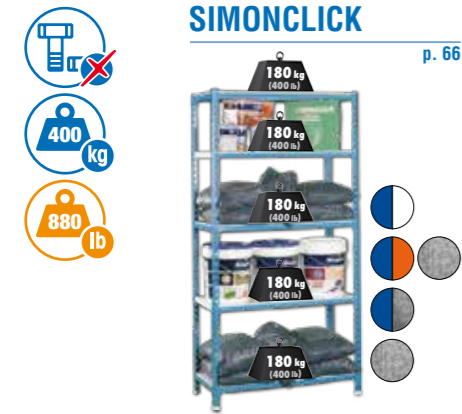

CARGA LIGERA

Estanterías de Cargas Ligeras
Light Cargo Racks
Leichte Laderäume
Supports de chargement légers
Porta-cargas leves

**Simon
Rack**
SINCE 1964 - MANUFACTURER

Estanterías de Cargas Ligeras

Carga manual, hasta 400 kg/estante
Manual loading, up to 400 kg / shelf
Manuelles Laden, bis zu 400 kg / Regal
Chargement manuel, jusqu'à 400 kg / tablette
Carregamento manual, até 400 kg / prateleira

**Simon
Rack**
SINCE 1964 - MANUFACTURER

INDEX

MINIPROMOBX

p. 36

SIMONCLASSIC

p. 38

SIMONCLICK

p. 56