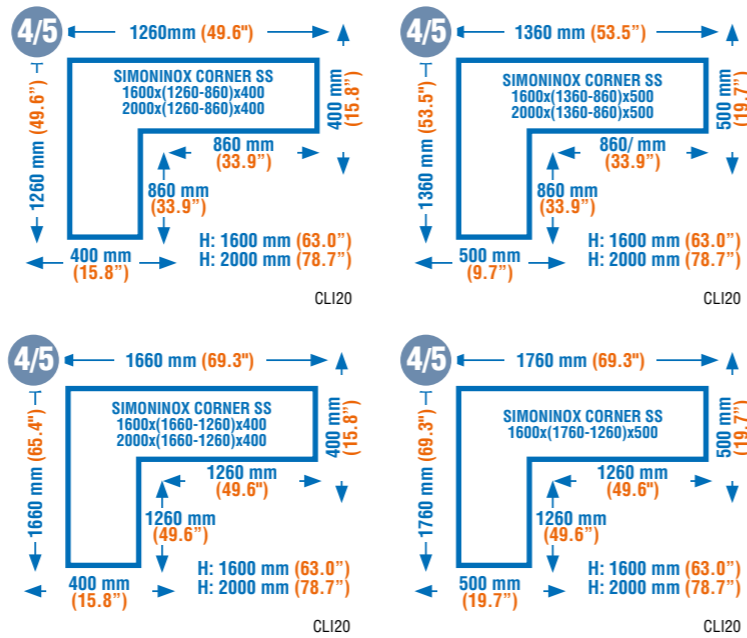

Composition Simoninox CORNER PP	Model	H x W x D mm (inch)	Load Capacity kg (lb)	Color	EAN Code	€/Unit	Kg/Unit (lb/Unit)
3 x 1600/2000x400/500 32 x (78.7"/35.4"x15.8"/19.7") 4 x 400/500 mm (15.8"/19.7") 16/24 x 400 x 400/500 mm (15.8" x 15.8"/19.7") 16 x 800/1200mm (31.5"/47.2")	SIMONINOX CORNER 4PP	1600x(1260-860)x400	180 kg (400 lb)	Grey	8425437076039	1.558,83 €	42,15 (92.9)
		2000x(1260-860)x400	180 kg (400 lb)	Grey	8425437076114	1.582,42 €	43,35 (95.6)
		1600x(1360-860)x500	180 kg (400 lb)	Grey	8425437076046	1.636,22 €	49,80 (109.8)
		2000x(1360-860)x500	180 kg (400 lb)	Grey	8425437076121	1.667,67 €	51,00 (112.4)
		1600x(1660-1260)x400	180 kg (400 lb)	Grey	8425437076053	1.766,45 €	54,15 (119.4)
		2000x(1660-1260)x400	180 kg (400 lb)	Grey	8425437076138	1.790,05 €	55,35 (122)
		1600x(1760-1260)x500	180 kg (400 lb)	Grey	8425437076060	1.858,94 €	65,00 (143.3)
		2000x(1760-1260)x500	180 kg (400 lb)	Grey	8425437076145	1.890,39 €	66,20 (146)
		1600x(1260-860)x400	180 kg (400 lb)	Grey	8425437076077	1.791,25 €	49,55 (109.2)
		2000x(1260-860)x400	180 kg (400 lb)	Grey	8425437076152	1.814,84 €	50,75 (111.9)
3 x 1600/2000x400/500 40 x (78.7"/35.4"x15.8"/19.7") 5 x 400/500 mm (15.8"/19.7") 20/30 x 400 x 400/500 mm (15.8" x 15.8"/19.7") 20 x 800/1200mm (31.5"/47.2")	SIMONINOX CORNER 5PP	1600x(1360-860)x500	180 kg (400 lb)	Grey	8425437076084	1.880,12 €	59,00 (130.1)
		2000x(1360-860)x500	180 kg (400 lb)	Grey	8425437076169	1.911,58 €	60,20 (132.7)
		1600x(1660-1260)x400	180 kg (400 lb)	Grey	8425437076091	2.050,77 €	64,55 (142.3)
		2000x(1660-1260)x400	180 kg (400 lb)	Grey	8425437076176	2.074,36 €	65,75 (145)
		1600x(1760-1260)x500	180 kg (400 lb)	Grey	8425437076107	2.158,52 €	78,00 (172)
		2000x(1760-1260)x500	180 kg (400 lb)	Grey	8425437076183	2.189,98 €	79,20 (174.6)