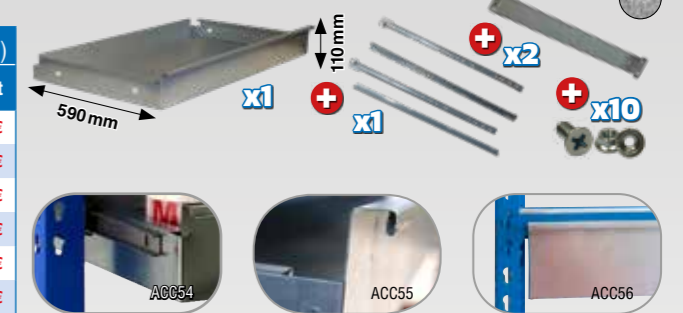

ACC52

ACC53

Cajones/Drawer/Schublade/Tiroirs

BOX PARA*(BT0/BT1/BT2/BT3/BT4/BT5/SIMONCLICK/SIMONTALLER)				
Model	W x D Dim. mm (inch)	EAN Code	Kg/Unit (lb/Unit)	€/Unit
BOX 900x600	772 x 565 (30.4"x22.2")	8435104934074	9,00 (19.8)	39,84 €
BOX 900x750	772 x 565 (30.4"x22.2")	8435104934104	9,78 (21.6)	41,39 €
BOX 1200x600	1072 x 565 (42.2"x22.2")	8435104934081	10,74 (23.7)	46,75 €
BOX 1200x750	1072 x 565 (42.2"x22.2")	8435104934111	11,07 (24.4)	48,30 €
BOX 1500x600	1372 x 565 (54.0"x22.2")	8435104934098	12,03 (26.5)	53,66 €
BOX 1500x750	1372 x 565 (54.0"x22.2")	8435104934128	12,36 (27.3)	55,21 €