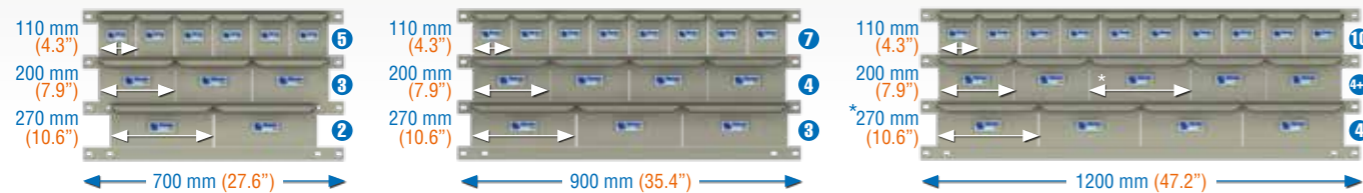

**Comprend 2 Guides

** GUÍA TELESCÓPICA / TELESCOPIC GUIDE / TELESKOPFÜHRUNG / GUIDE TÉLESCOPIQUE

Cajones/Drawer/Schublade/Tiroirs

Model	Dim. mm (inch)	Ral 7046	Ral 9003	Ral 5015	Kg/Unit (lb/Unit)	€/Unit	Unit Pack.
C / 30 - 100	110 x 300 x 100 (4.3"x11.8"x3.9")	8425437064050	8425437064081	8425437064111	1,20 (2.7)	7,97 €	2
C / 40 - 100	110 x 400 x 100 (4.3"x15.7"x3.9")	8425437064067	8425437064098	8425437064128	1,40 (3.1)	9,08 €	2
C / 50 - 100	110 x 500 x 100 (4.3"x19.7"x3.9")	8425437064074	8425437064104	8425437064135	1,59 (3.5)	10,18 €	2
C / 30 - 200	200 x 300 x 100 (7.9"x11.8"x3.9")	8425437008498	8425437008559	8435104924259	1,51 (3.3)	9,73 €	2
C / 40 - 200	200 x 400 x 100 (7.9"x15.8"x3.9")	8425437008504	8425437008566	8435104924266	1,76 (3.9)	10,24 €	2
C / 50 - 200	200 x 500 x 100 (7.9"x19.7"x3.9")	8425437008511	8425437008573	8435104924273	2,01 (4.4)	14,97 €	2
C / 30 - 270	270 x 300 x 100 (10.6"x11.8"x3.9")	8425437008528	8425437008580	8435104924228	1,75 (3.9)	11,17 €	2
C / 40 - 270	270 x 400 x 100 (10.6"x15.8"x3.9")	8425437008535	8425437008597	8435104924235	2,05 (4.5)	10,44 €	2
C / 50 - 270	270 x 500 x 100 (10.6"x19.7"x3.9")	8425437008542	8425437008603	8435104924242	2,34 (5.2)	15,60 €	2