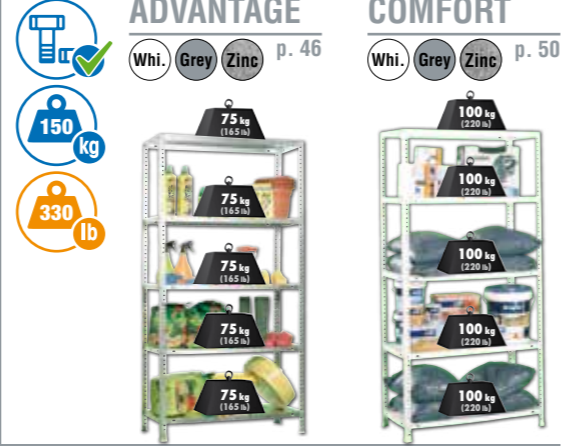

CARGA LIGERA

Estanterías de Cargas Ligeras
Light Cargo Racks
Leichte Laderäume
Supports de chargement légers
Porta-cargas leves

**Simon
Rack**
SINCE 1964 - MANUFACTURER

Estanterías de Cargas Ligeras

Carga manual, hasta 400 kg/estante
Manual loading, up to 400 kg / shelf
Manuelles Laden, bis zu 400 kg / Regal
Chargement manuel, jusqu'à 400 kg / tablette
Carregamento manual, até 400 kg / prateleira

**Simon
Rack**
SINCE 1964 - MANUFACTURER

INDEX

MINIPROMOBX

p. 36

SIMONCLASSIC

p. 38

SIMONCLICK

p. 56