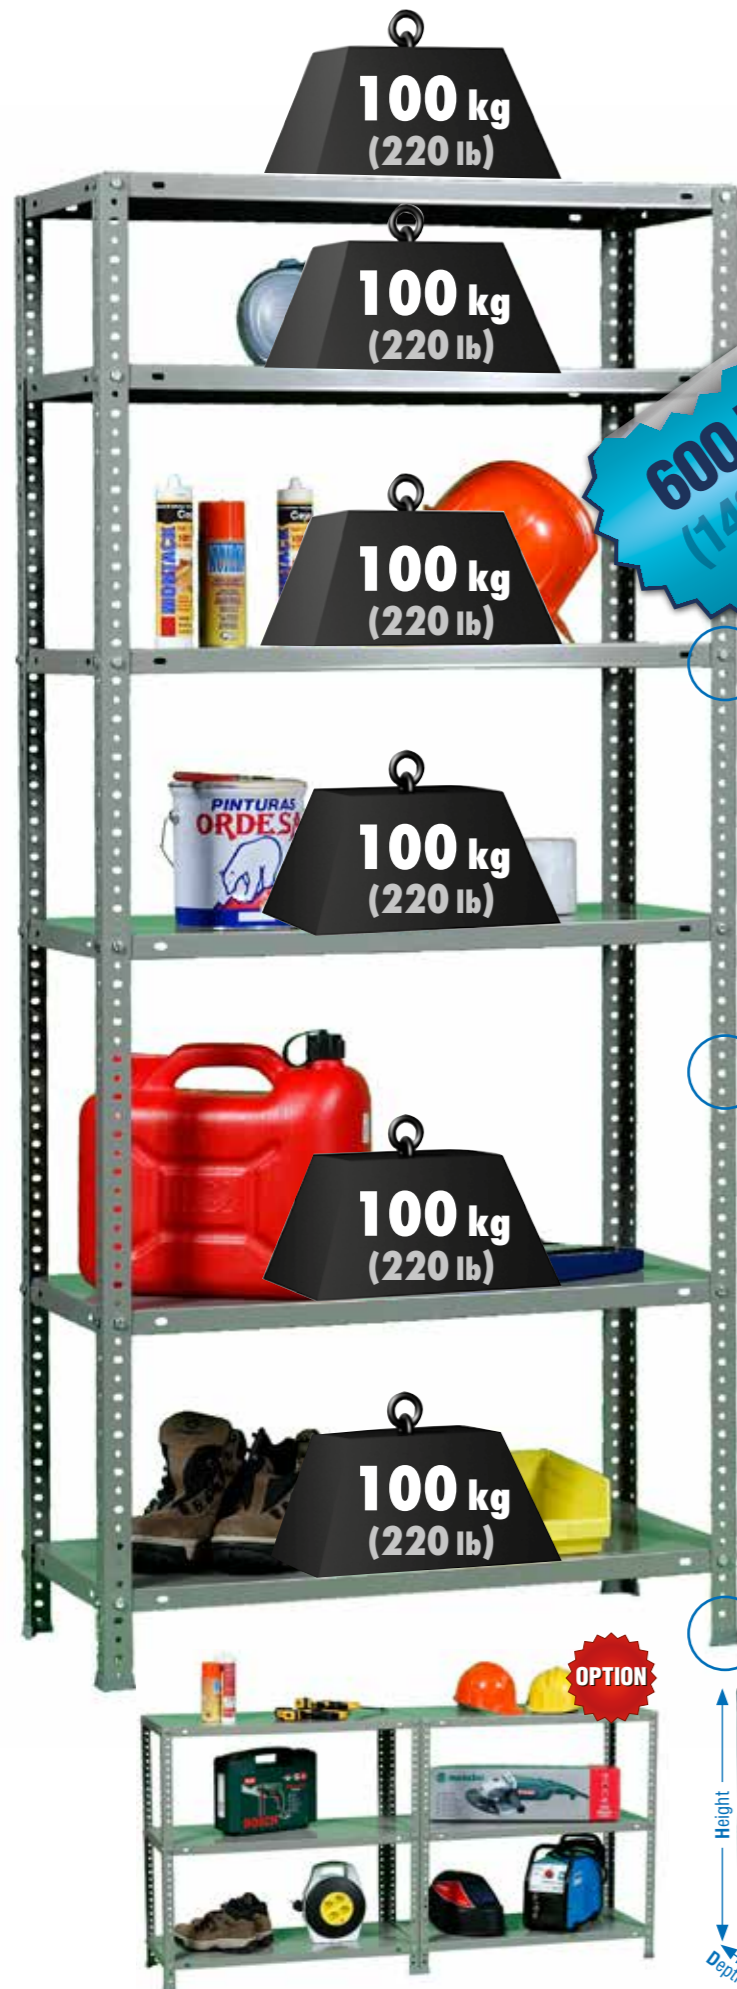

**600 kg
(1400 lb)
Total**