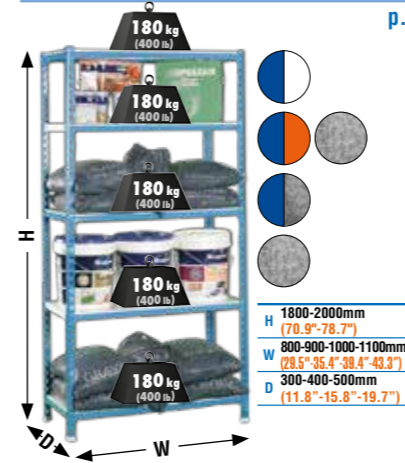

SIMONCLICK

p. 66