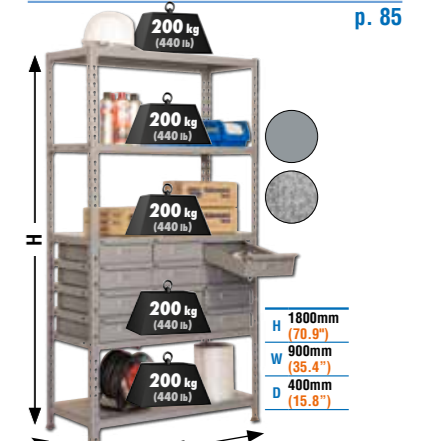

SIMONBOX

p. 85