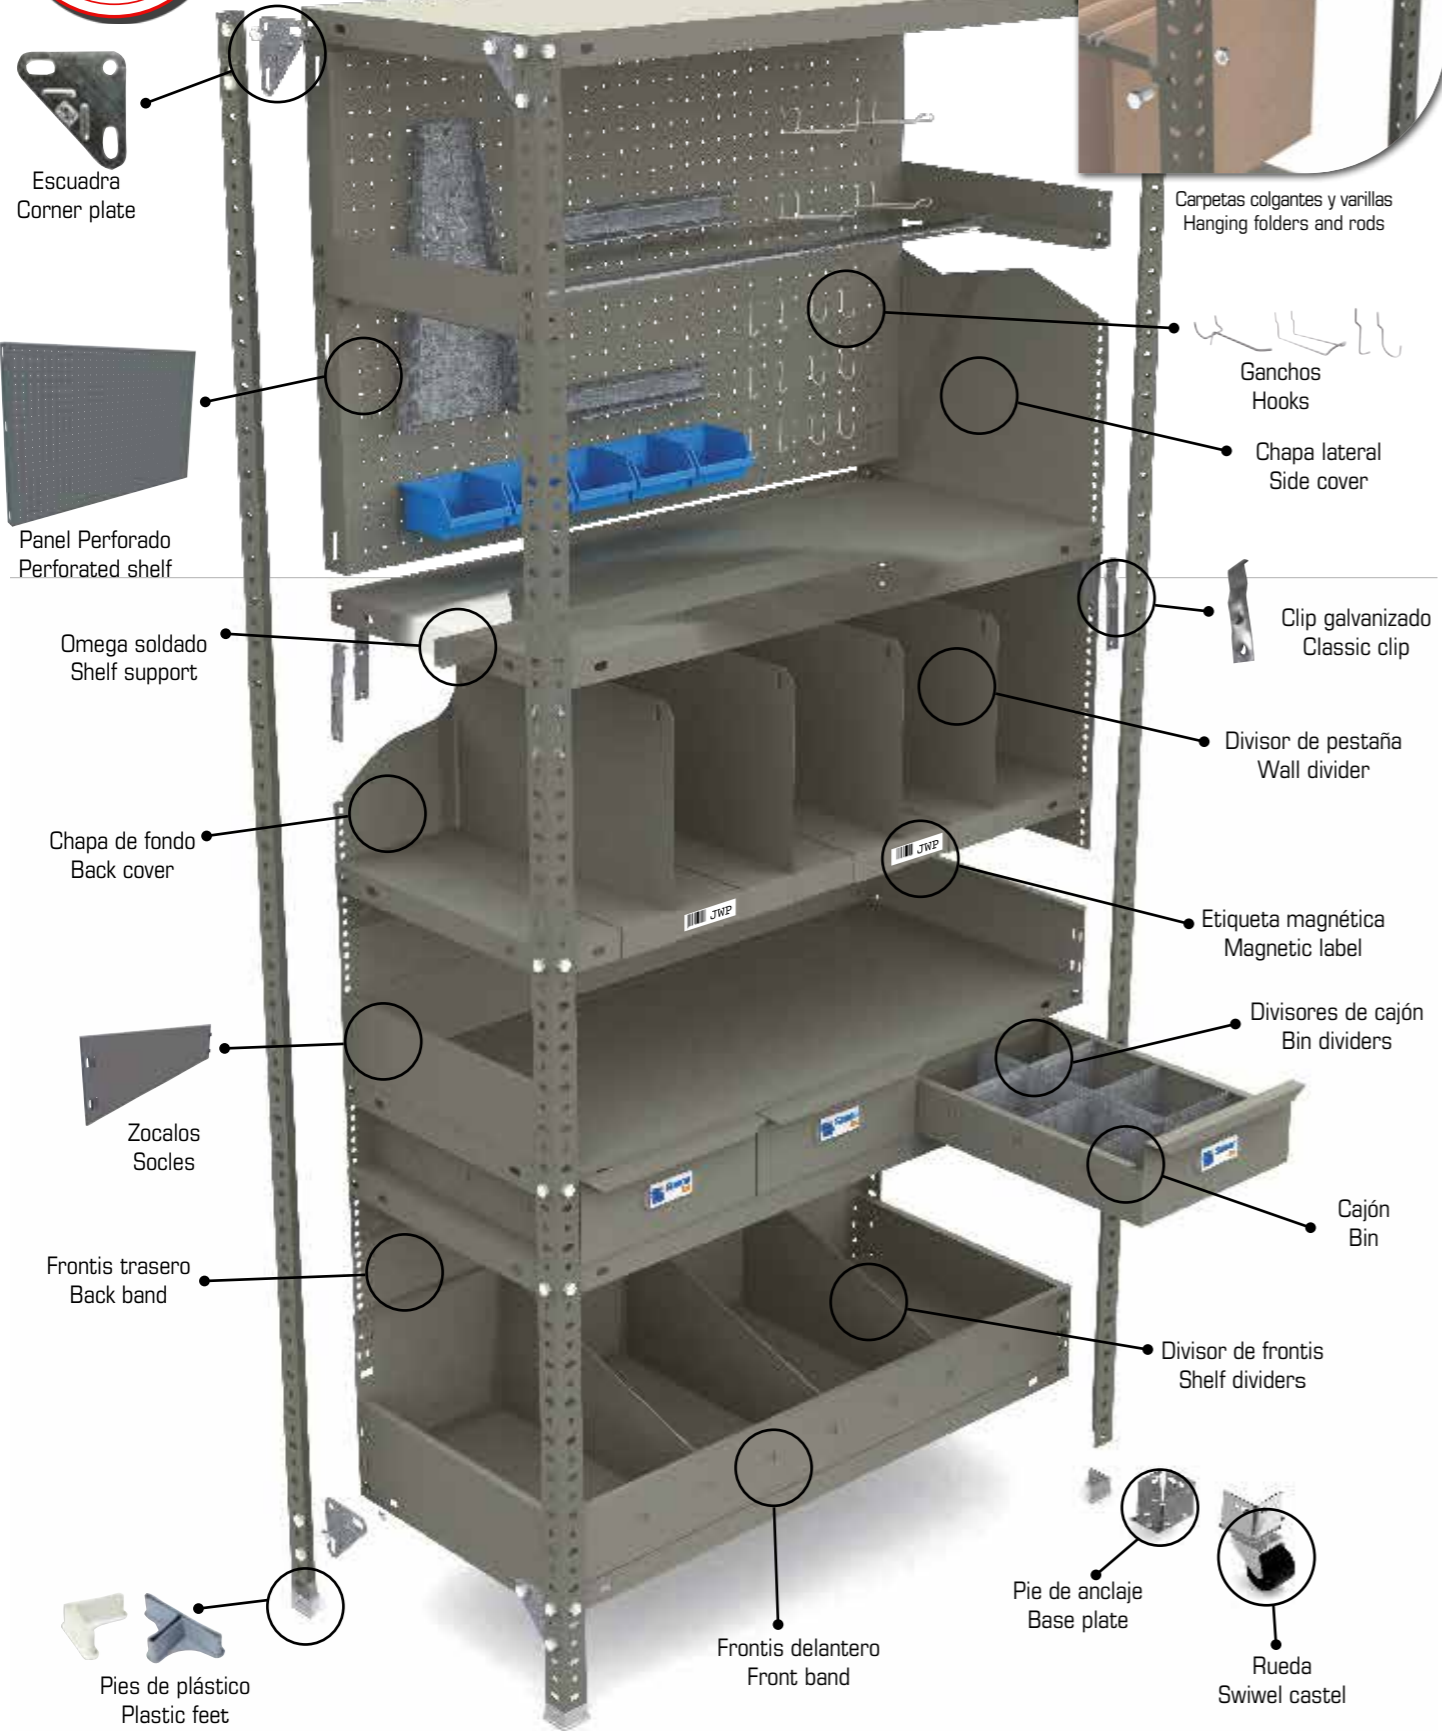

Pag.
148

ADVANTAGE

p. 46