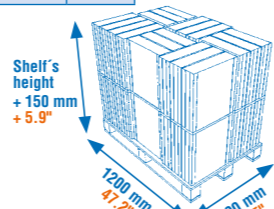

Bandejas metálicas
Metal shelves
Fachböden Metall
Tablettes métalliques

Dim mm x mm (in x in)	EAN GREY	EAN WHITE	EAN ANTRACITA	€/Unit	EAN GALVA	€/Unit	Kg/Unit (lb/Unit)	Unit Pack.	Unit Palet
500 x 200 (19.7" x 7.9")	8425437061301	8425437122514	8425437146121	4,66 €	8425437063121	4,52 €	0,89 (2.0)	10	240
600 x 200 (23.6" x 7.9")	8425437002632	8425437003042	8425437094989	5,46 €	8425437005091	5,30 €	1,3 (2.9)	10	240
700 x 200 (27.6" x 7.9")	8425437002687	8425437003097	8425437094996	6,29 €	8425437005145	6,08 €	1,46 (3.2)	10	240
800 x 200 (31.5" x 7.9")	8425437002748	8425437003158	8425437095009	7,07 €	8425437005206	6,86 €	1,62 (3.6)	10	240
900 x 200 (35.4" x 7.9")	8425437002809	8425437003219	8425437095016	7,85 €	8425437005268	7,79 €	1,79 (4.0)	10	240
1000 x 200 (39.3" x 7.9")	8425437002861	8425437003271	8425437095023	8,68 €	8425437005329	8,42 €	1,95 (4.3)	10	240
1100 x 200 (43.3" x 7.9")	8425437002922	8425437003332	8425437095030	9,46 €	8425437005381	9,20 €	2,11 (4.7)	10	240
1200 x 200 (47.2" x 7.9")	8425437002984	8425437003394	8425437095047	10,30 €	8425437005442	10,18 €	2,27 (5.0)	10	240