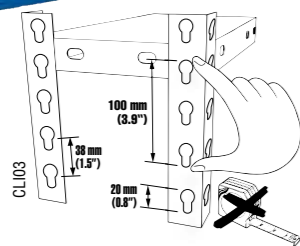

- Estantería sin tornillos. El sistema más fácil y rápido de montaje.
- Capacidad de carga: hasta 400 kg (882 lb) repartidos uniformemente por estante.
- Con acceso libre a todos los estantes. Sin asas de arriostamiento.
- Se carga con bandeja metálica (Ángulo ranurado), madera aglomerada o melamina (de 16 mm (0.63") de espesor) encastrada entre los largueros.
- Boltless. The quickest and easiest way to assemble.
- Load capacity: up to 400 kg (882 lb) of evenly distributed load.
- Access from all sides. No crossing braces to set in the way.
- Either metal shelves (Slotted angle shelving) or plywood (16 mm (0.63") thickness) fit on the beams.
- Stackregal - Einfaches und schnelles Aufbauen.
- Fachlast bis 400 kg (882 lb) - bei gleichmäßig verteilter Last.
- Beidseitig nutzbar - frei stehend.
- Kombinierbar mit Fachböden auf und Furnierholzböden. (Materialstärke von 16 mm (0.63"))
- Étagère sans boulon. Le système le plus facile et le plus rapide à monter.
- Capacité de charge de 400 kg (882 lb) répartie uniformément par niveau.
- Accès libre de tous les côtés. Sans traverse.
- Choix dans les tablettes: métalliques (Angle rainuré), en bois aggloméré ou mélaminé (16 mm (0.63") épaisseur) s'ajustent aux traverses.

LOAD CAPACITY

DEPTH (mm)	LENGTH (mm)							
	600	700	800	900	1000	1100	1200	
300	400	400	340	300	280	240	240	
400	400	400	340	300	280	240	240	
500	320	320	280	270	260	220	220	
600	320	320	280	270	260	220	220	
700			260	250	240	200	200	

DEPTH (mm)	LENGTH (in)							
	23.6"	27.6"	31.5"	35.4"	39.4"	43.3"	47.2"	
11.8"	882	882	750	661	617	529	529	
15.8"	882	882	750	661	617	529	529	
19.7"	705	705	617	595	573	485	485	
36.6"	705	705	617	595	573	485	485	
27.6"			573	551	529	441	441