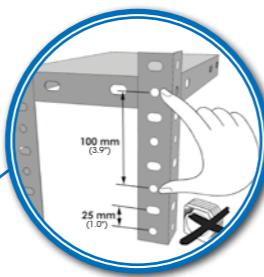

POSSIBILIDAD DE OTRAS COMBINACIONES DE COLORES • OTHER COLORS AVAILABLE • AUCH IN ANDEREN FARBKOMBINATIONEN ERHÄLTICH • PLUSIEURS POSSIBILITÉS DE COMBINAISONS DE COULEURS