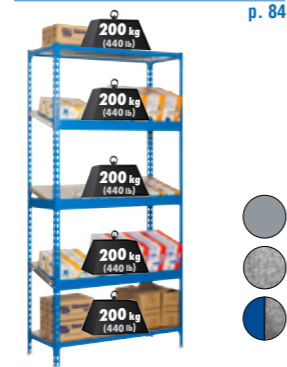

SIMONEXPO

p. 84