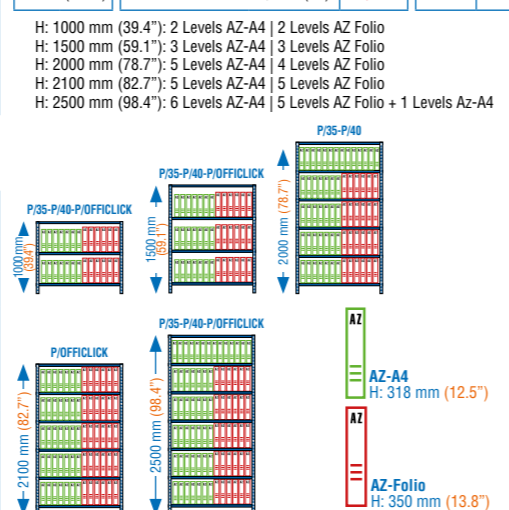

Perfiles/Uprights/Steher/Montants CLICK

Dim. mm** (inch)	EAN	Kg/Unit (lb/Unit)	€/Unit	EAN	Kg/Unit (lb/Unit)	€/Unit	Unit Pack	Unit Palet
900 (35.4')	8435104926697	0,89 (2)	3,13 €	8435104911525	1,10 (2.4)	4,03 €	10	500
1000 (39.4')	8435104911679	0,96 (2.1)	3,48 €	8435104900130	1,20 (2.7)	4,48 €	10	500
1500 (59.1')	8435104911686	1,35 (3)	5,22 €	8435104900147	1,70 (3.8)	6,72 €	10	500
2000 (78.7')	8435104911693	1,73 (3.8)	6,96 €	8435104900161	2,20 (4.9)	8,97 €	10	500
2500 (98.4')	8435104911709	2,11 (4.7)	8,70 €	8435104900178	2,70 (6)	11,21 €	10	500
3000 (118.1')	8435104911716	2,49 (5.5)	10,44 €	8435104900185	3,20 (7.1)	13,45 €	10	500
3500 (137.8')	8435104914649	2,87 (6.3)	12,19 €	8435104914175	3,70 (8.2)	15,69 €	10	300
4000 (157.5')	8435104911723	3,26 (7.2)	13,93 €	8435104907757	4,20 (9.3)	17,93 €	10	300

Dim. mm** (inch)	EAN	Kg/Unit (lb/Unit)	€/Unit	EAN	Kg/Unit (lb/Unit)	€/Unit	Unit Pack	Unit Palet
900 (35.4')	8435104926703	0,89 (2)	3,13 €	8435104926710	1,10 (2.4)	4,03 €	10	500
1000 (39.4')	8435104911617	0,96 (2.1)	3,48 €	8435104900017	1,20 (2.7)	4,48 €	10	500
1500 (59.1')	8435104911624	1,35 (3)	5,22 €	8435104900024	1,70 (3.8)	6,72 €	10	500
2000 (78.7')	8435104911631	1,73 (3.8)	6,96 €	8435104900048	2,20 (4.9)	8,97 €	10	500
2500 (98.4')	8435104911648	2,11 (4.7)	8,70 €	8435104900055	2,70 (6)	11,21 €	10	500
3000 (118.1')	8435104911655	2,49 (5.5)	10,44 €	8435104900062	3,20 (7.1)	13,45 €	10	500
3500 (137.8')	8435104914656	2,87 (6.3)	12,19 €	8435104914182	3,70 (8.2)	15,69 €	10	300
4000 (157.5')	8435104911662	3,26 (7.2)	13,93 €	8435104907771	4,20 (9.3)	17,93 €	10	300