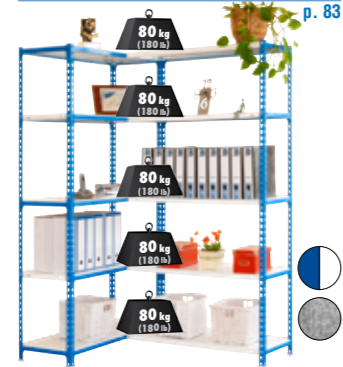

SIMONCORNER

p. 83