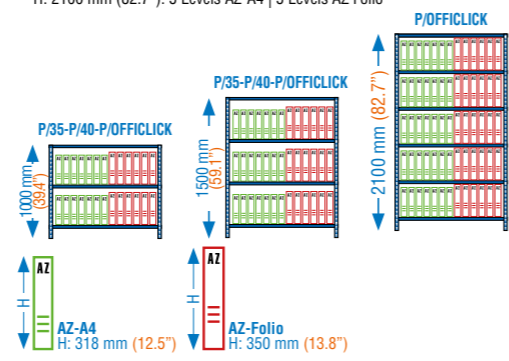

• H: 1000 mm (39.4") : 2 Levels AZ-A4 | 2 Levels AZ Folio
H: 1500 mm (59.1") : 3 Levels AZ-A4 | 3 Levels AZ Folio
H: 2100 mm (82.7") : 5 Levels AZ-A4 | 5 Levels AZ Folio

EJEMPLOS DE MONTAJE/ASSEMBLY EXAMPLES/AUFBAUBEISPIELE/EXEMPLES DE MONTAGE