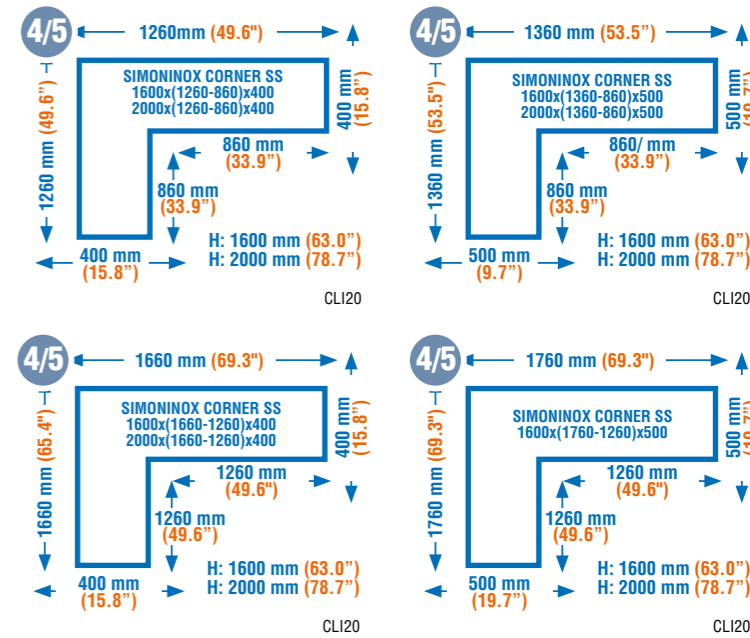

Composition Simoninox CORNER PP	Model	H x W x D mm (inch)	Load Capacity kg (lb)	Color	EAN Code	€/Unit	Kg/Unit (lb/Unit)
3 x 1600/2000x400/500 32 x (78.7"/35.4"x15.8"/19.7") 4 x 400/500 mm (15.8"/19.7") 16/24 x 400 x 400/500 mm (15.8" x 15.8"/19.7") 16 x 800/1200mm (31.5"/47.2")	SIMONINOX CORNER 4PP	1600x(1260-860)x400	180 kg (400 lb)	Grey	8425437076039	1.558,83 €	42,15 (92.9)
		2000x(1260-860)x400	180 kg (400 lb)	Grey	8425437076114	1.582,42 €	43,35 (95.6)
		1600x(1360-860)x500	180 kg (400 lb)	Grey	8425437076046	1.636,22 €	49,80 (109.8)
		2000x(1360-860)x500	180 kg (400 lb)	Grey	8425437076121	1.667,67 €	51,00 (112.4)
		1600x(1660-1260)x400	180 kg (400 lb)	Grey	8425437076053	1.766,45 €	54,15 (119.4)
		2000x(1660-1260)x400	180 kg (400 lb)	Grey	8425437076138	1.790,05 €	55,35 (122)
		1600x(1760-1260)x500	180 kg (400 lb)	Grey	8425437076060	1.858,94 €	65,00 (143.3)
		2000x(1760-1260)x500	180 kg (400 lb)	Grey	8425437076145	1.890,39 €	66,20 (146)
		1600x(1260-860)x400	180 kg (400 lb)	Grey	8425437076077	1.791,25 €	49,55 (109.2)
		2000x(1260-860)x400	180 kg (400 lb)	Grey	8425437076152	1.814,84 €	50,75 (111.9)
3 x 1600/2000x400/500 40 x (78.7"/35.4"x15.8"/19.7") 5 x 400/500 mm (15.8"/19.7") 20/30 x 400 x 400/500 mm (15.8" x 15.8"/19.7") 20 x 800/1200mm (31.5"/47.2")	SIMONINOX CORNER 5PP	1600x(1360-860)x500	180 kg (400 lb)	Grey	8425437076084	1.880,12 €	59,00 (130.1)
		2000x(1360-860)x500	180 kg (400 lb)	Grey	8425437076169	1.911,58 €	60,20 (132.7)
		1600x(1660-1260)x400	180 kg (400 lb)	Grey	8425437076091	2.050,77 €	64,55 (142.3)
		2000x(1660-1260)x400	180 kg (400 lb)	Grey	8425437076176	2.074,36 €	65,75 (145)
		1600x(1760-1260)x500	180 kg (400 lb)	Grey	8425437076107	2.158,52 €	78,00 (172)
		2000x(1760-1260)x500	180 kg (400 lb)	Grey	8425437076183	2.189,98 €	79,20 (174.6)