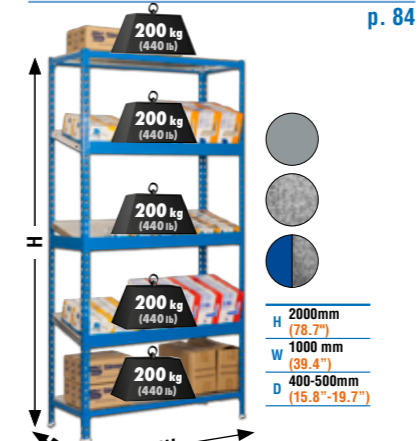

SIMONEXPO

p. 84