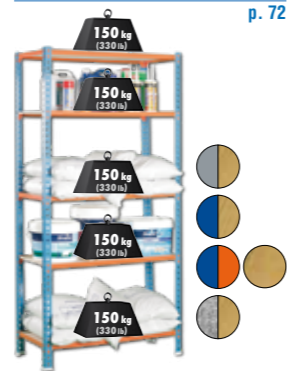

MADERCLICK

p. 72