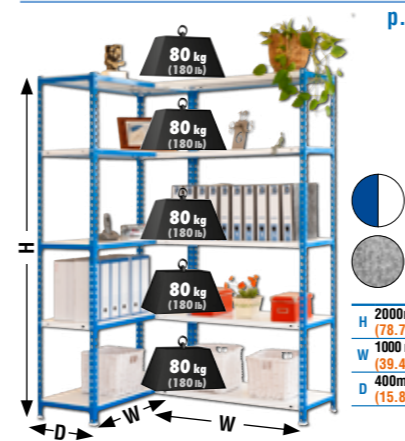

SIMONCORNER

p. 83