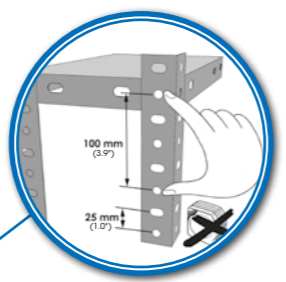

375 kg
(827 lb)
Total