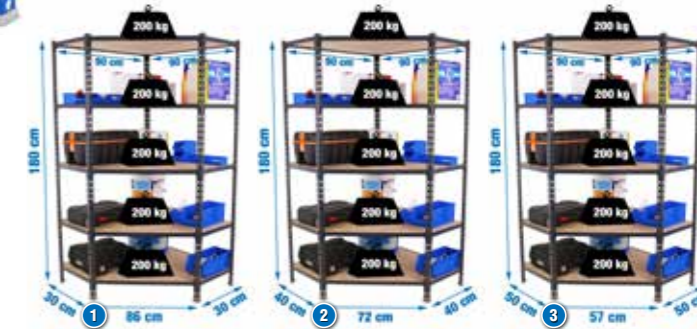

MADERCLICK CORNER

LA SOLUCIÓN PERFECTA PARA TUS PROBLEMAS DE ESPACIO

MADERCLICK CORNER 3

MODEL	H x W x D mm (inch)	Load Capacity kg (lb)	BLUE ORAN.-WOOD	ANTHRA.-WOOD	€/Unit	ZINC-WOOD	€/Unit	Kg/Unit (lb/Unit)	Palet AMERICANO Trailer Container 20' y 40'
KIT MADERCLICK CORNER 3/300 ①	900x900x300 (35.4"x35.4"x11.8")	200 kg (440 lb)	8425437135095	8425437135101	114,40 €	8425437135118	110,61 €	28,57 (63.0)	12 624 240 504
KIT MADERCLICK CORNER 3/400 ②	900x900x400 (35.4"x35.4"x15.8")	200 kg (440 lb)	8425437135125	8425437135132	114,84 €	8425437135149	113,21 €	28,66 (63.2)	12 624 240 504
KIT MADERCLICK CORNER 3/500 ③	900x900x500 (35.4"x35.4"x19.7")	200 kg (440 lb)	8425437135156	8425437135163	117,64 €	8425437135170	113,65 €	28,77 (63.4)	12 624 240 504