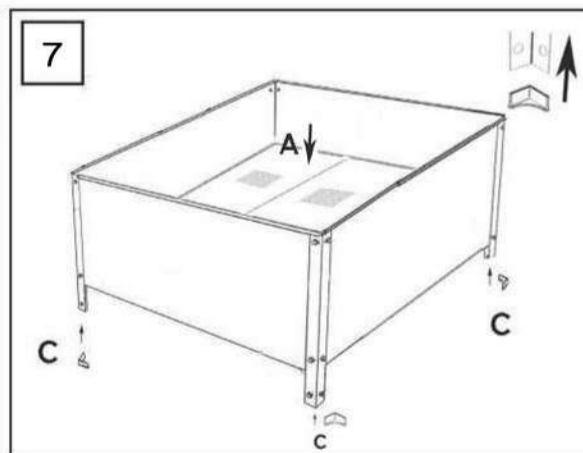

## 41 x 120 x 120 cm

### 16.1" x 47.2" x 23.6"

\*MEDIDAS EN USO: 419 x 1224 x 1224 mm  
USED MEASUREMENTS: 16.50"x 48.19"x 48.19"

ESTANTERIAS SIMON S.L. B.50.556.463  
PG. ALFAMEN C/ POLIGONO C, N°3  
ALFAMEN (ZARAGOZA)

info@simonrack.com  
www.simonrack.com  
Telf. (+34) 976 628 537  
Fax (+34) 976 628 542