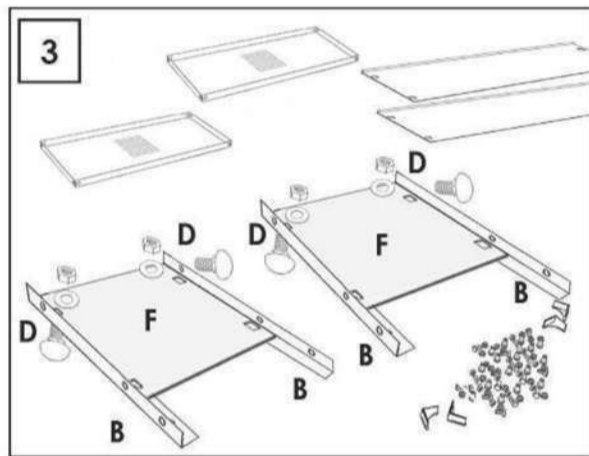

## 41 x 120 x 120 cm

### 16.1" x 47.2" x 23.6"

\*MEDIDAS EN USO: 419 x 1224 x 1224 mm  
USED MEASUREMENTS: 16.50"x 48.19"x 48.19"

ESTANTERIAS SIMON S.L. B.50.556.463  
PG. ALFAMEN C/ POLIGONO C, N°3  
ALFAMEN (ZARAGOZA)

info@simonrack.com  
www.simonrack.com  
Telf. (+34) 976 628 537  
Fax (+34) 976 628 542