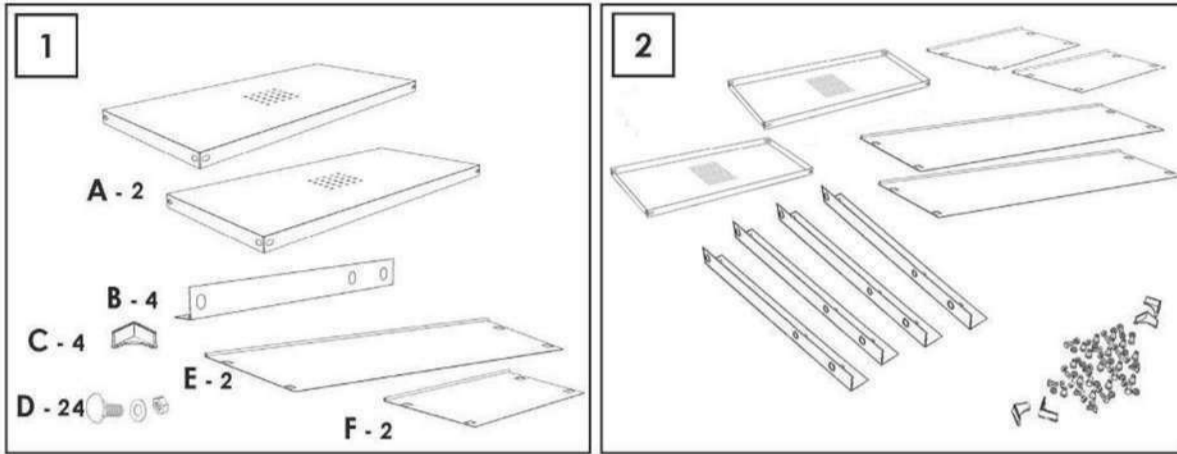

## 41 x 120 x 120 cm

### 16.1" x 47.2" x 23.6"

\*MEDIDAS EN USO: 419 x 1224 x 1224 mm  
USED MEASUREMENTS: 16.50"x 48.19"x 48.19"

ESTANTERIAS SIMON S.L. B.50.556.463  
PG. ALFAMEN C/ POLIGONO C, N°3  
ALFAMEN (ZARAGOZA)

info@simonrack.com  
www.simonrack.com  
Telf. (+34) 976 628 537  
Fax (+34) 976 628 542