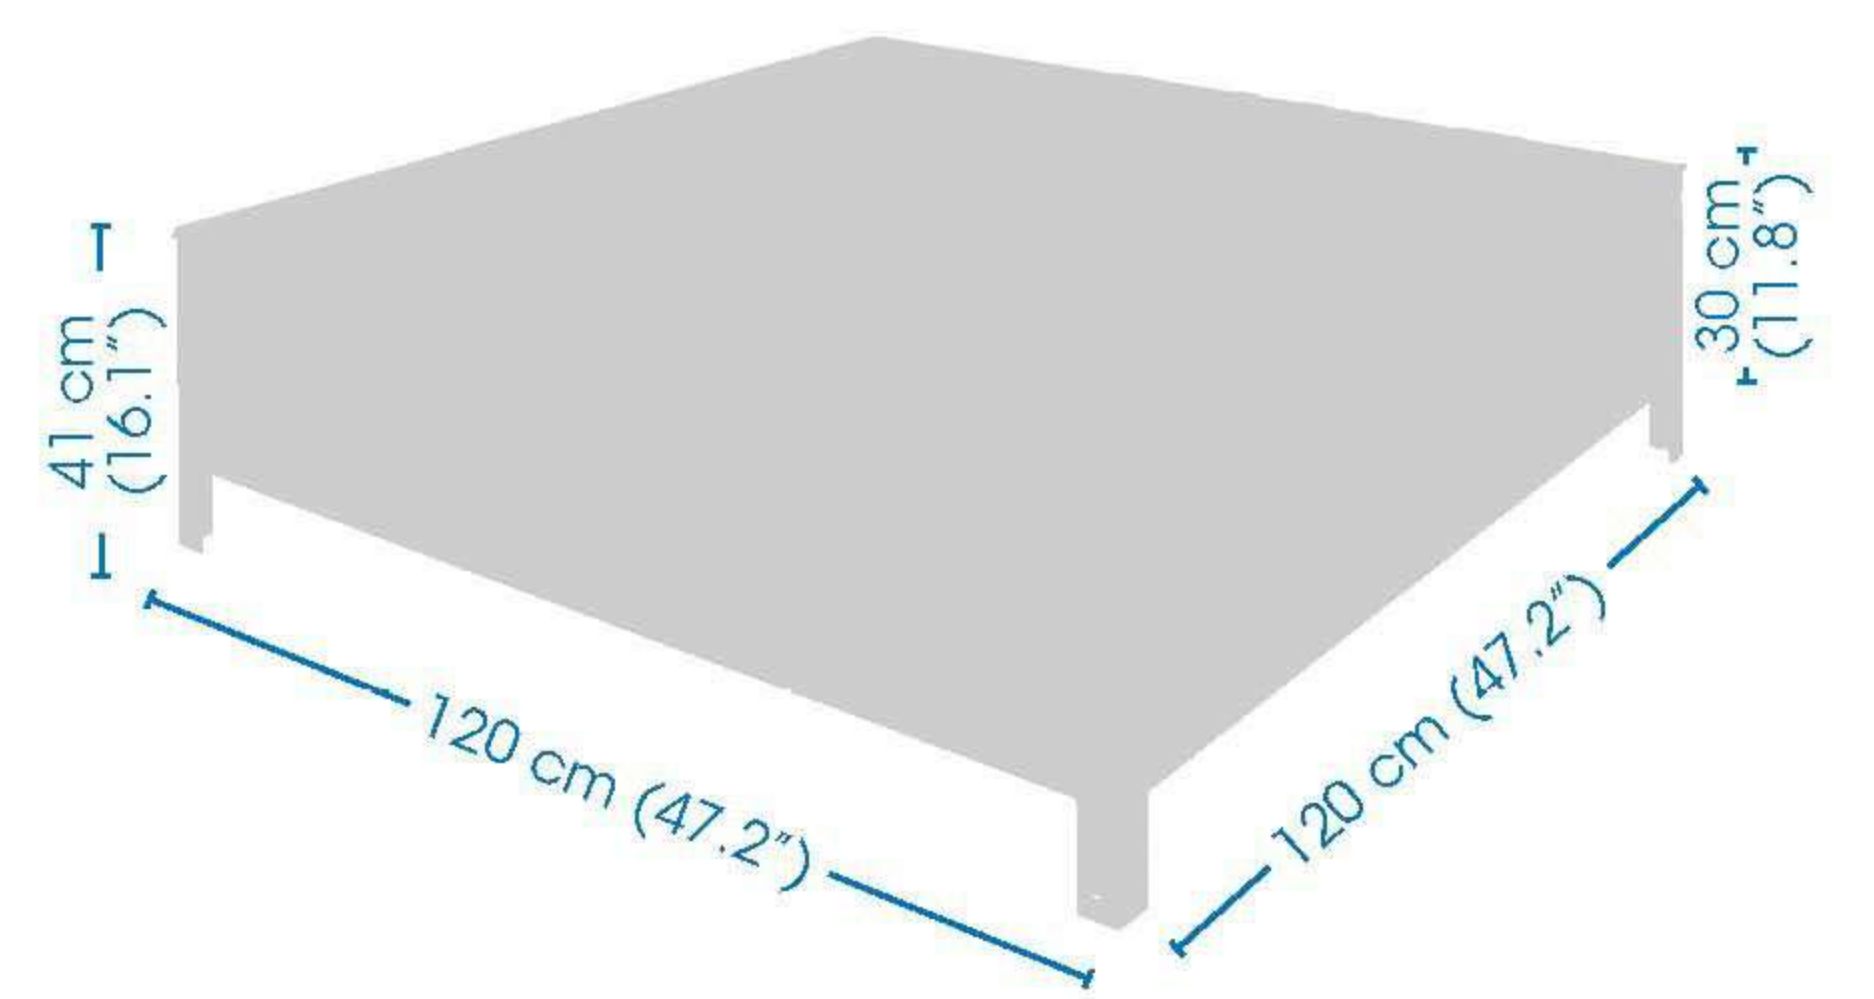

## 41 x 120 x 120 cm

### 16.1" x 47.2" x 23.6"

\*MEDIDAS EN USO: 419 x 1224 x 1224 mm  
USED MEASUREMENTS: 16.50"x 48.19"x 48.19"

ESTANTERIAS SIMON S.L. B.50.556.463  
PG. ALFAMEN C/ POLIGONO C, N°3  
ALFAMEN (ZARAGOZA)

info@simonrack.com  
www.simonrack.com  
Telf. (+34) 976 628 537  
Fax (+34) 976 628 542