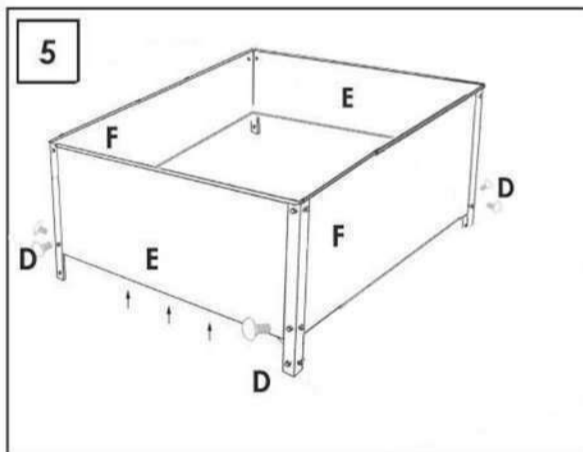

## 41 x 120 x 120 cm

### 16.1" x 47.2" x 23.6"

\*MEDIDAS EN USO: 419 x 1224 x 1224 mm  
USED MEASUREMENTS: 16.50"x 48.19"x 48.19"

ESTANTERIAS SIMON S.L. B.50.556.463  
PG. ALFAMEN C/ POLIGONO C, N°3  
ALFAMEN (ZARAGOZA)

info@simonrack.com  
www.simonrack.com  
Telf. (+34) 976 628 537  
Fax (+34) 976 628 542