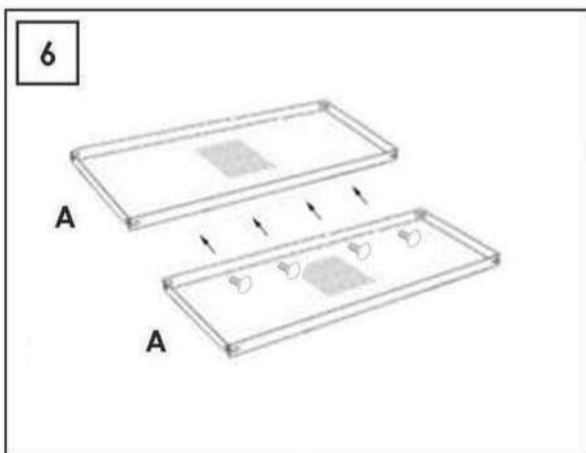

## 41 x 120 x 120 cm

### 16.1" x 47.2" x 23.6"

\*MEDIDAS EN USO: 419 x 1224 x 1224 mm  
USED MEASUREMENTS: 16.50"x 48.19"x 48.19"

ESTANTERIAS SIMON S.L. B.50.556.463  
PG. ALFAMEN C/ POLIGONO C, N°3  
ALFAMEN (ZARAGOZA)

info@simonrack.com  
www.simonrack.com  
Telf. (+34) 976 628 537  
Fax (+34) 976 628 542