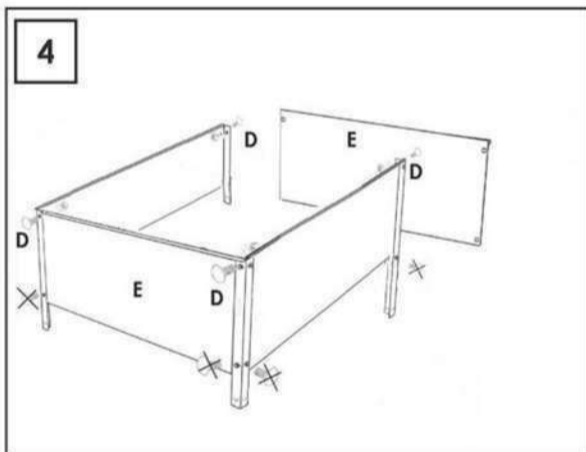

## 41 x 120 x 120 cm

### 16.1" x 47.2" x 23.6"

\*MEDIDAS EN USO: 419 x 1224 x 1224 mm  
USED MEASUREMENTS: 16.50"x 48.19"x 48.19"

ESTANTERIAS SIMON S.L. B.50.556.463  
PG. ALFAMEN C/ POLIGONO C, N°3  
ALFAMEN (ZARAGOZA)

info@simonrack.com  
www.simonrack.com  
Telf. (+34) 976 628 537  
Fax (+34) 976 628 542