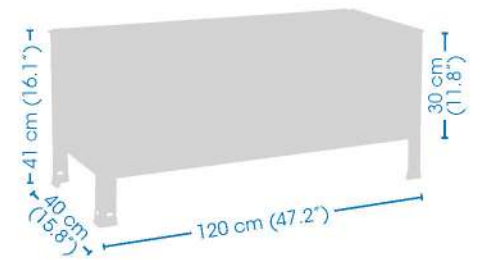

Simongarden Urban

41 x 120 x 40 cm*

16.1" x 47.2" x 15.8"

*MEDIDAS EN USO: 419 x 1224 x 421 mm
USED MEASUREMENTS: 16.50" x 48.19" x 16.58"

ESTANTERIAS SIMON S.L. B.50.556.463
PG. ALFAMEN C/ POLIGONO C, N°3
ALFAMEN (ZARAGOZA)