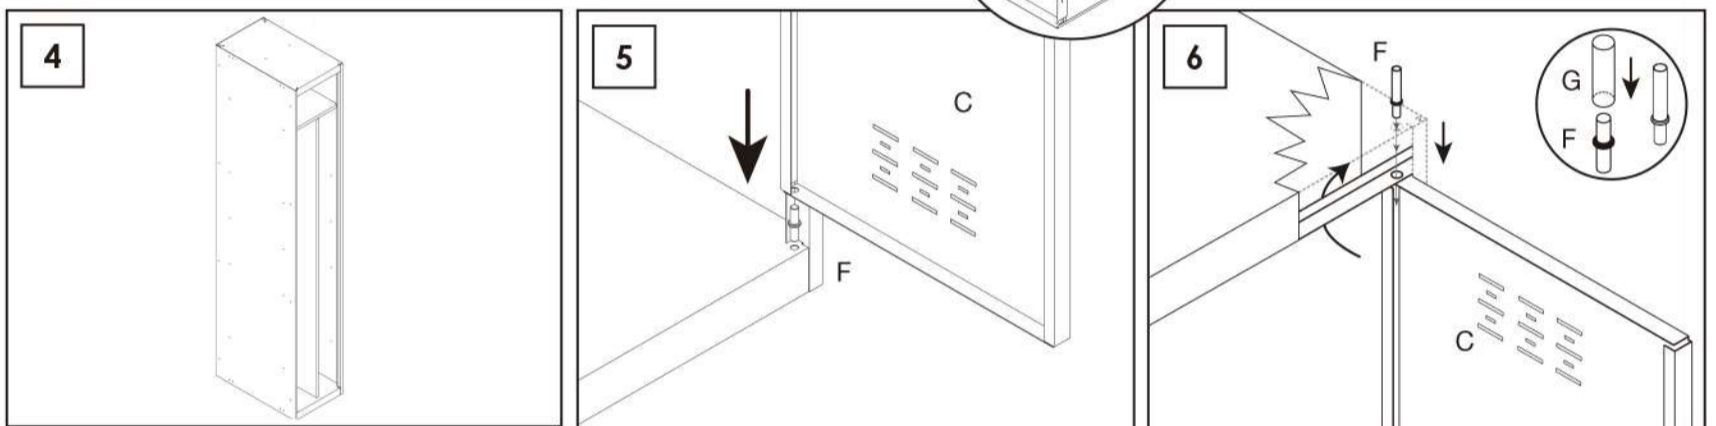

SIMONLOCKER

180 x 50 x 50 cm

70.9" x 19.7" x 19.7"

PROF. DISM. SINGLE-DIVIDER 1/1 500 INITIAL

SINCE 1964 - MANUFACTURER

MODULO INICIAL
INITIAL MODULE
ERSTE-MODUL
MODULE INITIALE

DESMTADO
UNASSEMBLED
UNMONTIERT
DEMONTÉES

180 cm (70.9")

50 cm (19.7")

50 cm (19.7")

5 Años Garantía
Years Guarantee
Jahre Garantie
Ans Garantie
SIMONRACK

ESTANTERIAS SIMON S.L. B.50.556.463
PG. ALFAMEN C/ POLIGONO C, N°3
ALFAMEN (ZARAGOZA)

www.simonrack.com