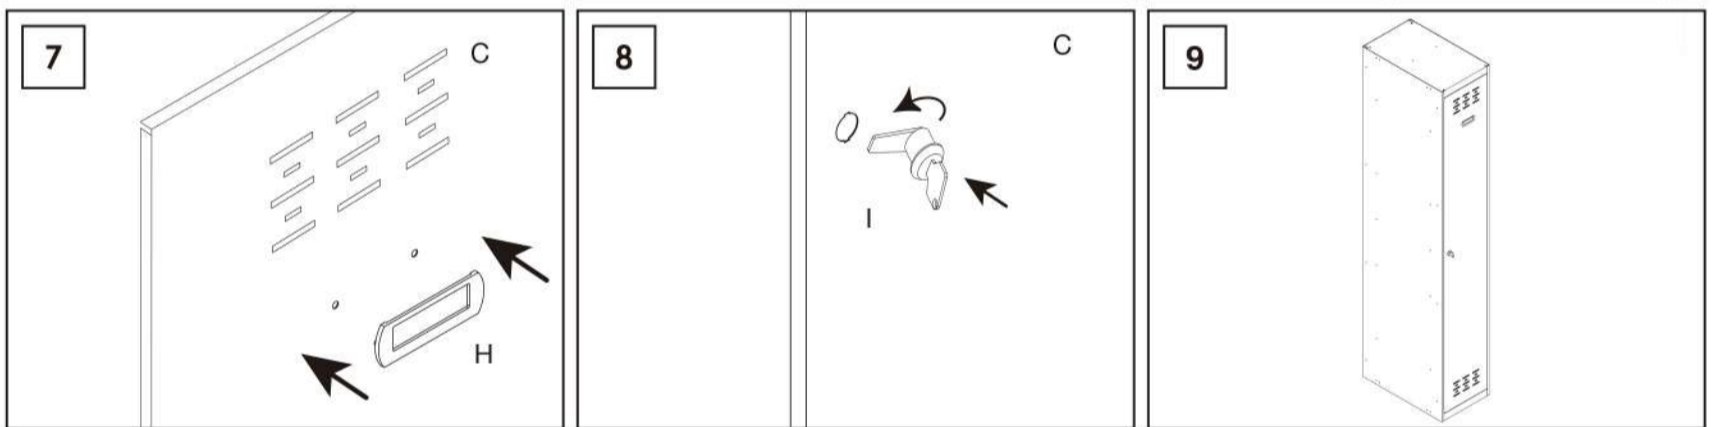

SIMONLOCKER

180 x 50 x 50 cm

70.9" x 19.7" x 19.7"

PROF. DISM. SINGLE-DIVIDER 1/1 500 INITIAL

SINCE 1964 - MANUFACTURER

MODULO INICIAL
INITIAL MODULE
ERSTE-MODUL
MODULE INITIALE

DESMTADO
UNASSEMBLED
UNMONTIERT
DEMONTÉES

180 cm (70.9")

50 cm (19.7")

50 cm (19.7")

5 Años Garantía
Years Guarantee
Jahre Garantie
Ans Garantie
SIMONRACK

ESTANTERIAS SIMON S.L. B.50.556.463
PG. ALFAMEN C/ POLIGONO C, N°3
ALFAMEN (ZARAGOZA)

www.simonrack.com