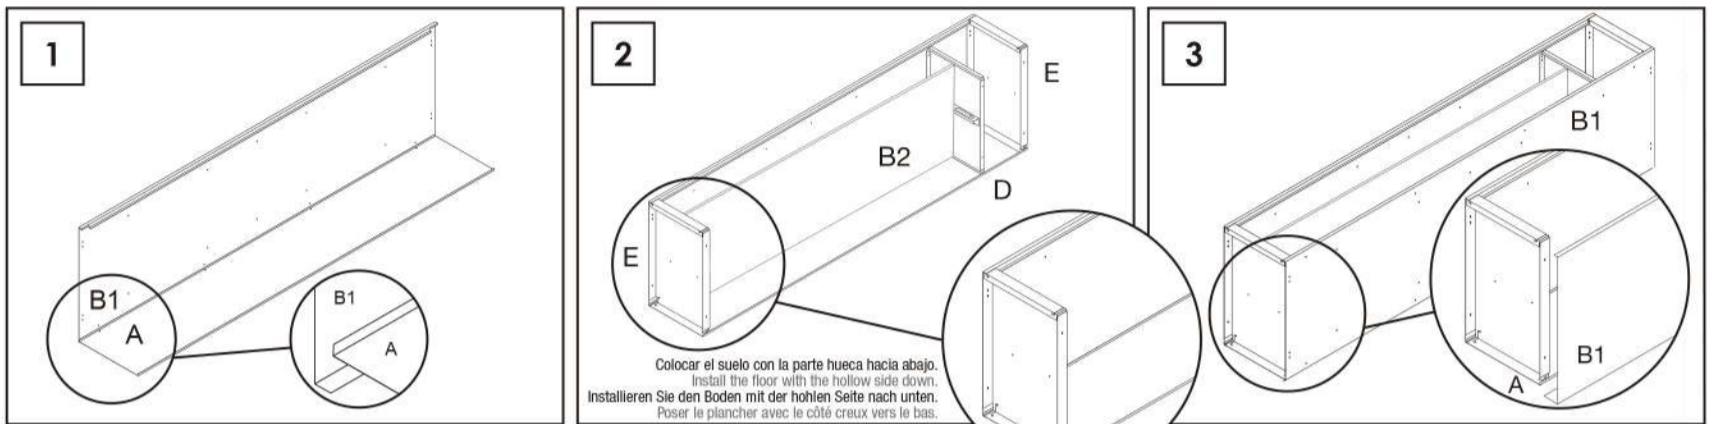

SIMONLOCKER

180 x 50 x 50 cm

70.9" x 19.7" x 19.7"

PROF. DISM. SINGLE-DIVIDER 1/1 500 INITIAL

SINCE 1964 - MANUFACTURER

MODULO INICIAL
INITIAL MODULE
ERSTE-MODUL
MODULE INITIALE

DESMTADO
UNASSEMBLED
UNMONTIERT
DEMONTÉES

180 cm (70.9")

50 cm (19.7")

50 cm (19.7")

5 Años Garantía
Years Guarantee
Jahre Garantie
Ans Garantie
SIMONRACK

ESTANTERIAS SIMON S.L. B.50.556.463
PG. ALFAMEN C/ POLIGONO C, N°3
ALFAMEN (ZARAGOZA)

www.simonrack.com