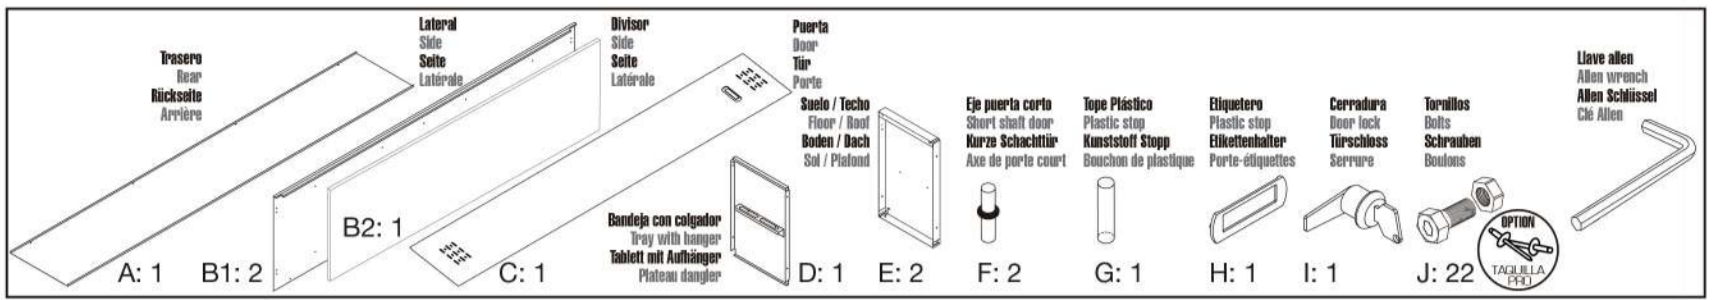

SIMONLOCKER

180 x 50 x 50 cm

70.9" x 19.7" x 19.7"

PROF. DISM. SINGLE-DIVIDER 1/1 500 INITIAL

SINCE 1964 - MANUFACTURER

MODULO INICIAL
INITIAL MODULE
ERSTE-MODUL
MODULE INITIALE

DESMTADO
UNASSEMBLED
UNMONTIERT
DEMONTÉES

180 cm (70.9")

50 cm (19.7")

50 cm (19.7")

5 Años Garantía
Years Guarantee
Jahre Garantie
Ans Garantie
SIMONRACK

ESTANTERIAS SIMON S.L. B.50.556.463
PG. ALFAMEN C/ POLIGONO C, N°3
ALFAMEN (ZARAGOZA)

www.simonrack.com