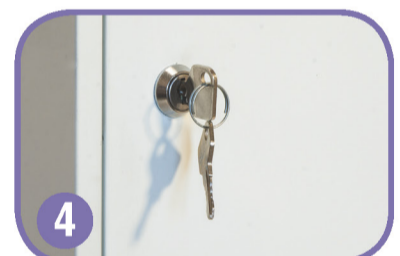

SIMONLOCKER

180 x 50 x 50 cm

70.9" x 19.7" x 19.7"

PROF. DISM. SINGLE-DIVIDER 1/1 500 INITIAL

SINCE 1964 - MANUFACTURER

MODULO INICIAL
INITIAL MODULE
ERSTE-MODUL
MODULE INITIALE

DESMTADO
UNASSEMBLED
UNMONTIERT
DEMONTÉES

180 cm (70.9")

50 cm (19.7")

50 cm (19.7")

5 Años Garantía
Years Guarantee
Jahre Garantie
Ans Garantie
SIMONRACK

ESTANTERIAS SIMON S.L. B.50.556.463
PG. ALFAMEN C/ POLIGONO C, N°3
ALFAMEN (ZARAGOZA)

www.simonrack.com