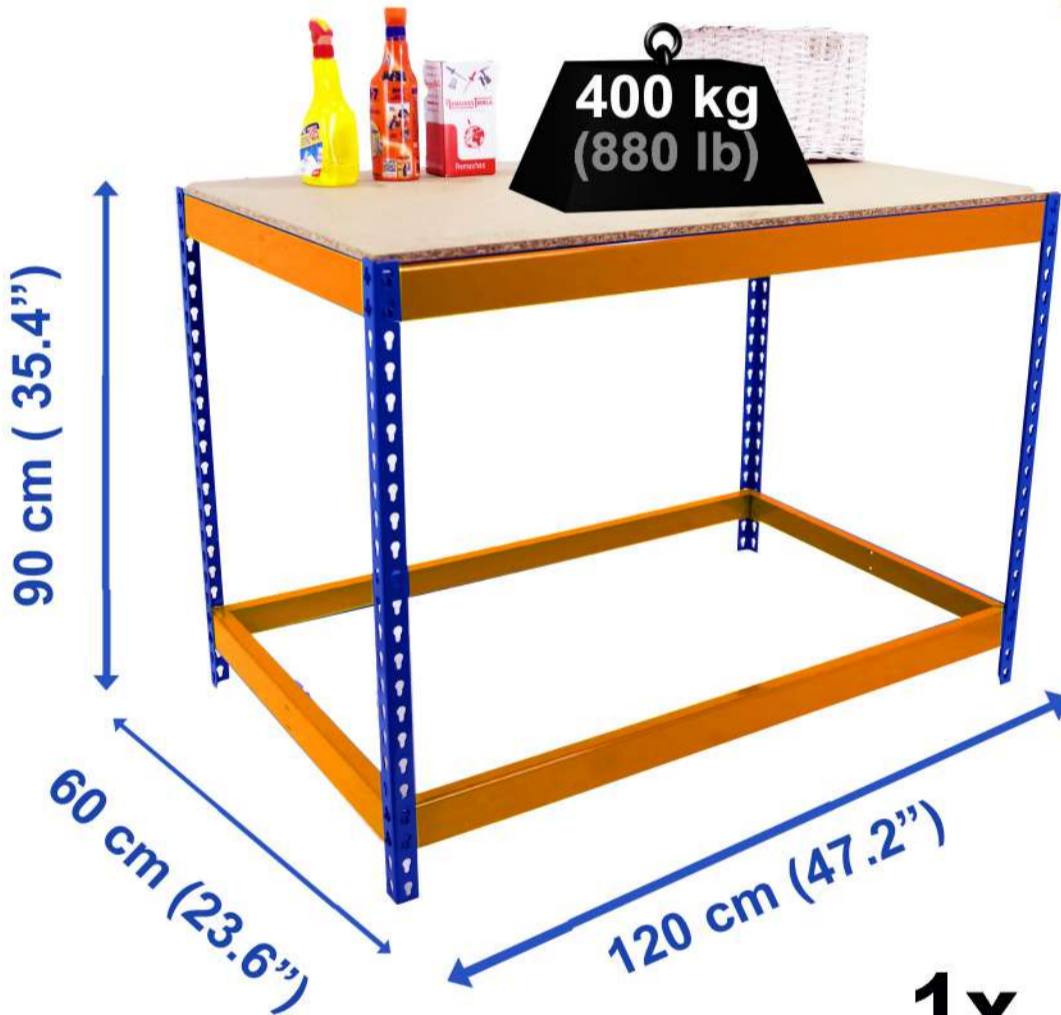

SIMONWORK

BASIC 1 90 X 120 X 60 cm

35.4" x 47.2" x 23.6"

*MEDIDAS EN USO USED MEASUREMENTS
MASSNAHMEN IM EINSATZ MESURES EN EMPLOI MEDIDAS EN USO:
850 x 1210 x 610 mm (33.46" x 47.63" x 20.01")

ESTANTERIAS SIMON S.L. B.50.556.463
PG. ALFAMEN C/ POLIGONO C. Nº3
ALFAMEN (ZARAGOZA)

SIMONHOME

SIMONGARDEN

SIMONTITAN

SIMONINOX

SIMONINDUSTRIAL

ALTILLOS Y PASILLOS ELEVADOS
PLATFORMS AND MEZZANINES
LAGERBUHNEN • PLATES-FORMES ET MEZZANINES

* Kg / lb per tandem con carga uniformemente repartida
Kg / lb per shelf uniformly distributed load
Kg / lb per track bei gleichmäßig verteilter Last
Kg / lb per platform avec charge uniformément répartie