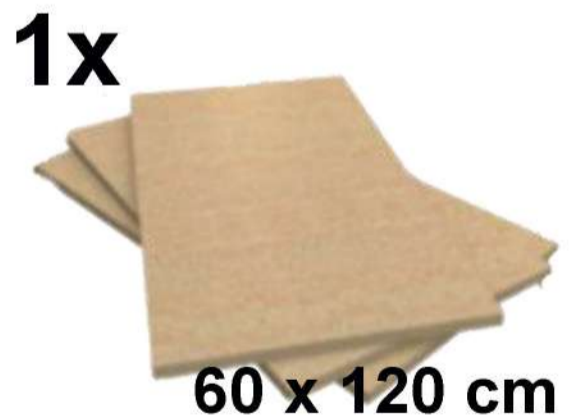

SIMONWORK

BASIC 1 90 X 120 X 60 cm

35.4" x 47.2" x 23.6"

*MEDIDAS EN USO USED MEASUREMENTS
MASSNAHMEN IM EINSATZ MESURES EN EMPLOI MEDIDAS EN USO:
850 x 1210 x 610 mm (33.46" x 47.63" x 20.01")

ESTANTERIAS SIMON S.L. B.50.556.463
PG. ALFAMEN C/ POLIGONO C. Nº3
ALFAMEN (ZARAGOZA)