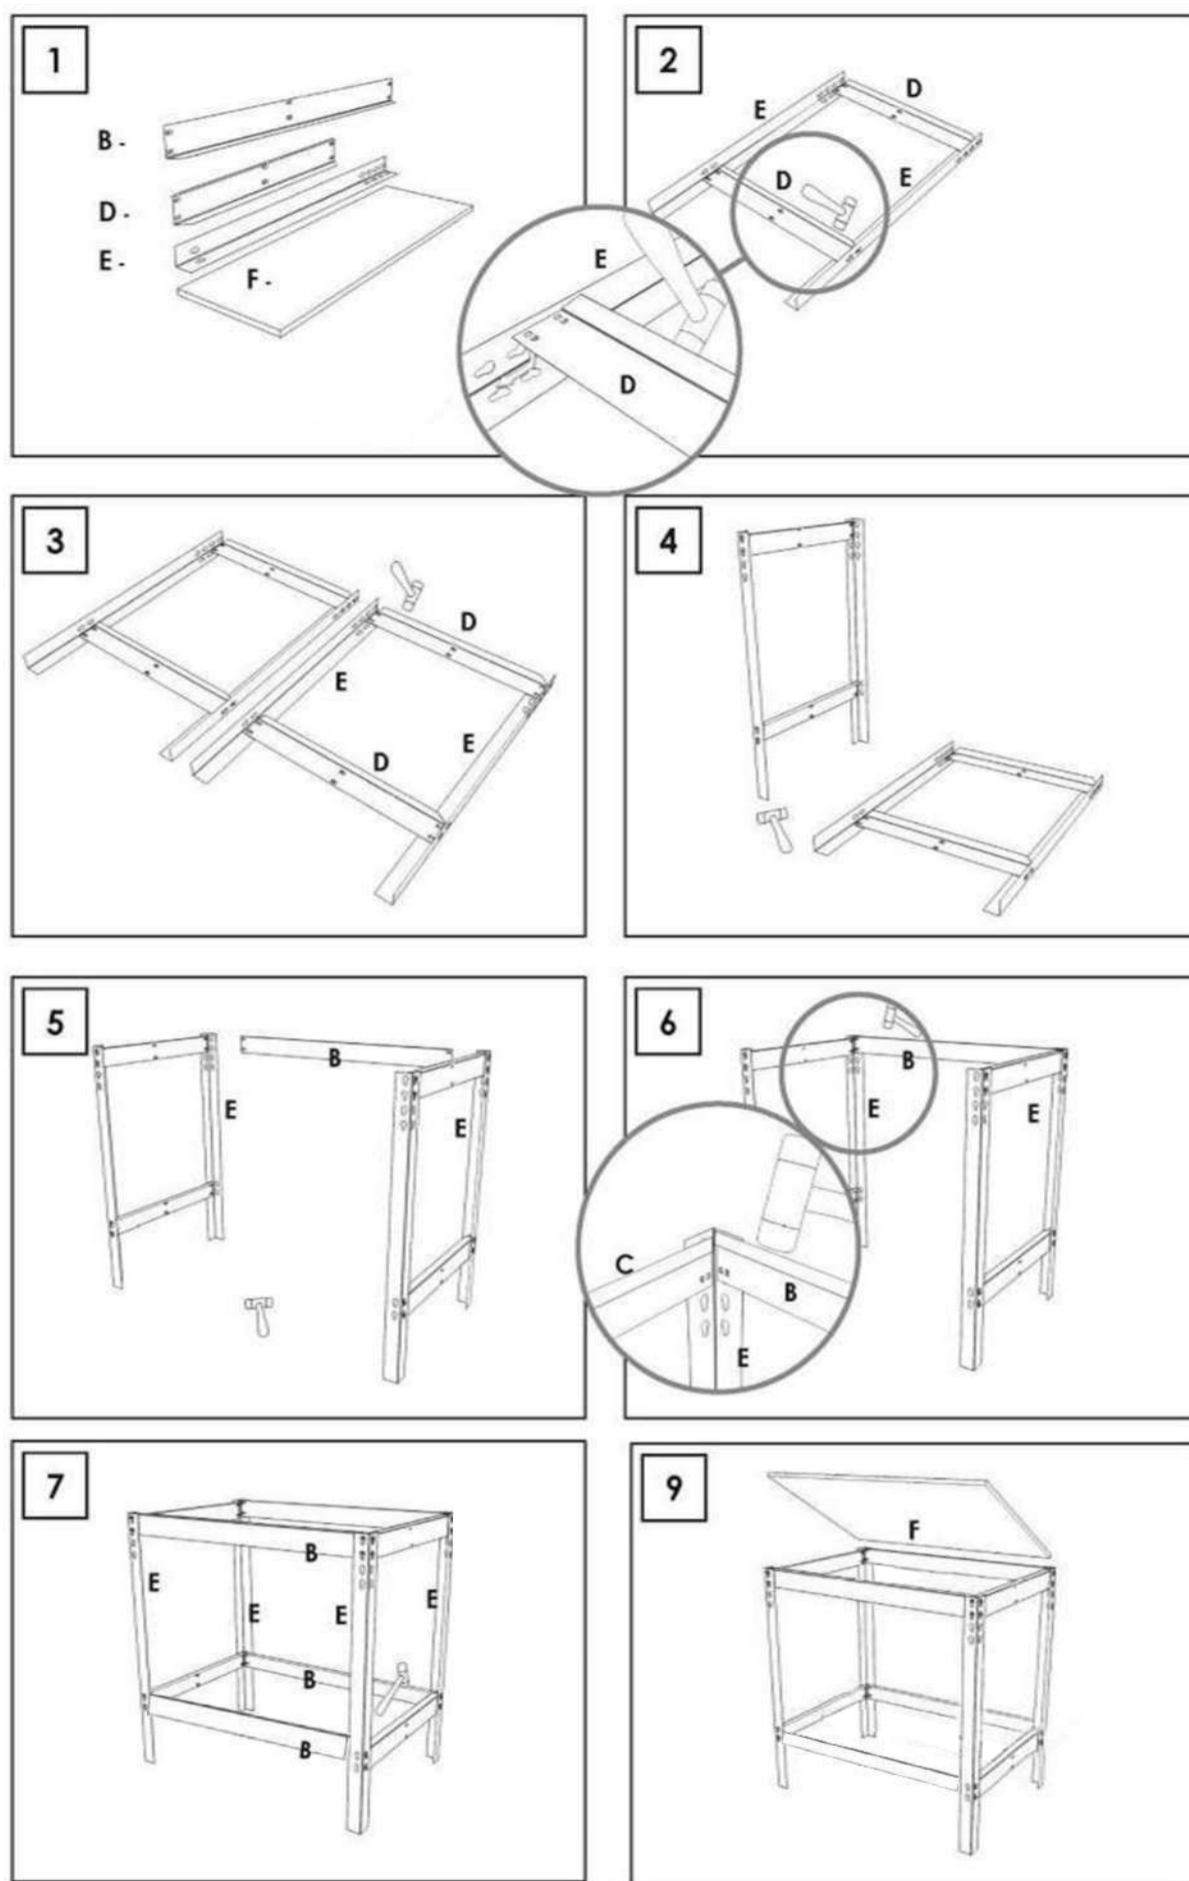

SIMONCLASSIC

SIMONCLICK

SIMONTALLER

SIMONAUTO

SIMONWORK

SIMONLOCKER

SIMONOFFICE

SIMONHOME

SIMONGARDEN

SIMONTITAN

SIMONINOX

SIMONINDUSTRIAL

ALTILLOS Y PASILLOS ELEVADOS
PLATFORMS AND MEZZANINES
LAGERBUHNEN • PLATES-FORMES ET MEZZANINES

* Kg / lb per tandem con carga uniformemente repartida
Kg / lb per shelf uniformly distributed load
Kg / lb per track bei gleichmäßig verteilter Last
Kg / lb per platform avec charge uniformément répartie