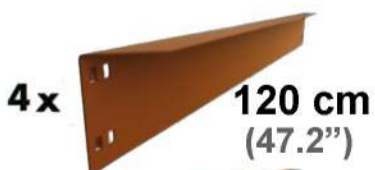

SIMONWORK

BASIC 1 90 X 120 X 60 cm

35.4" x 47.2" x 23.6"

*MEDIDAS EN USO USED MEASUREMENTS
MASSNAHMEN IM EINSATZ MESURES EN EMPLOI MEDIDAS EN USO:
850 x 1210 x 610 mm (33.46" x 47.63" x 20.01")

ESTANTERIAS SIMON S.L. B.50.556.463
PG. ALFAMEN C/ POLIGONO C. Nº3
ALFAMEN (ZARAGOZA)