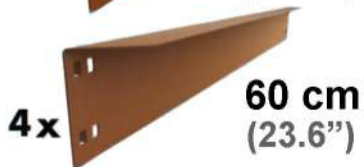

SIMONWORK

BASIC 1 90 X 120 X 60 cm

35.4" x 47.2" x 23.6"

*MEDIDAS EN USO USED MEASUREMENTS
MASSNAHMEN IM EINSATZ MESURES EN EMPLOI MEDIDAS EN USO:
850 x 1210 x 610 mm (33.46" x 47.63" x 20.01")

ESTANTERIAS SIMON S.L. B.50.556.463
PG. ALFAMEN C/ POLIGONO C. Nº3
ALFAMEN (ZARAGOZA)