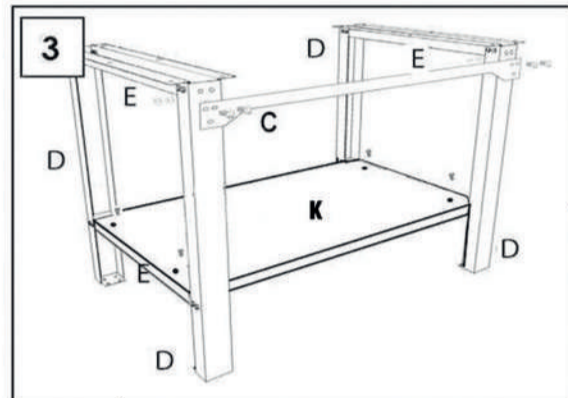

SIMONWORK BT6 PRO TANDEM

BT6 PRO TANDEM BOX