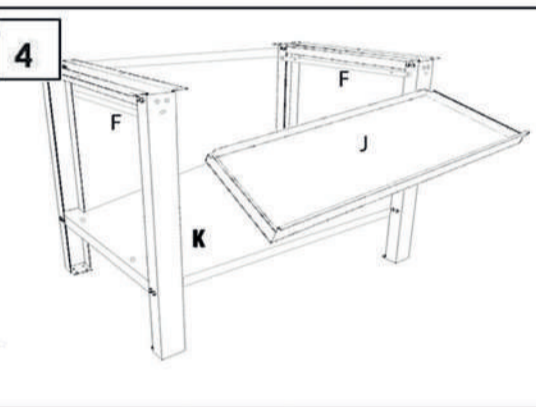

SIMONWORK BT6 PRO TANDEM

BT6 PRO TANDEM BOX