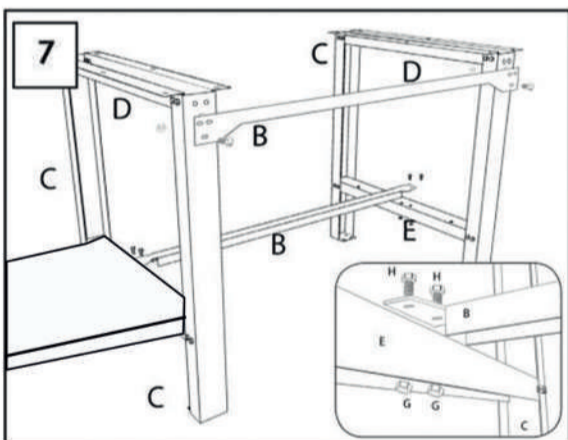

SIMONWORK BT6 PRO TANDEM

BT6 PRO TANDEM BOX