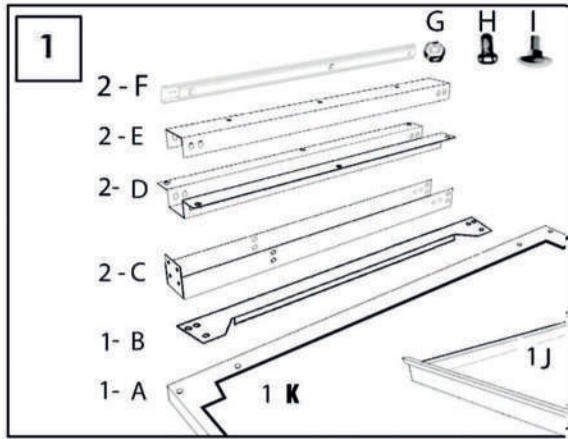

SIMONWORK BT6 PRO TANDEM

BT6 PRO TANDEM BOX