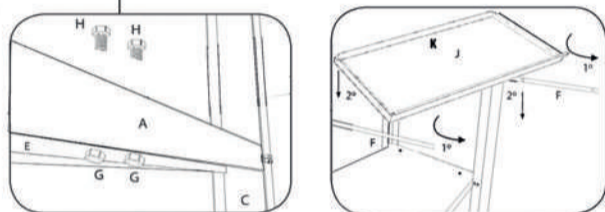

SIMONWORK BT6 PRO TANDEM

BT6 PRO TANDEM BOX