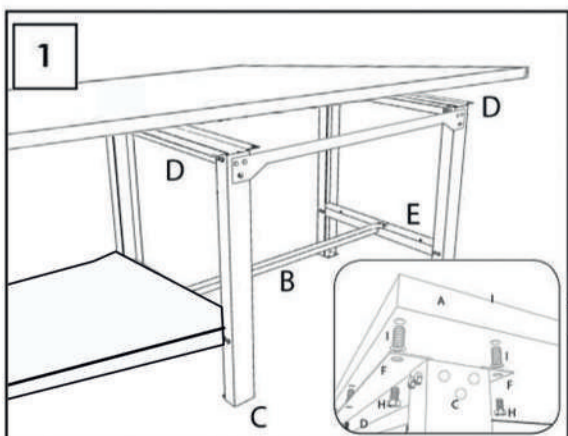

TOP

SIMONCLASSIC

SIMONCLICK

SIMONOFFICE

SIMONTALLER

BANCOS DE TRABAJO

SIMONHOME

TAQUILLAS

SIMONTITÁN

SIMONINOX

SIMONPALET

SIMONLEVER

ALTILLOS Y PASILLOS ELEVADOS