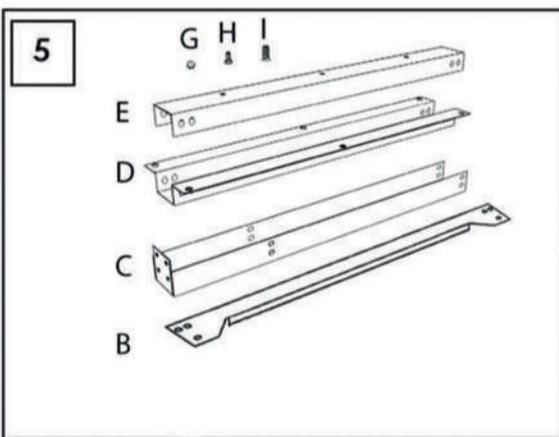

SIMONWORK BT6 PRO TANDEM

BT6 PRO TANDEM BOX