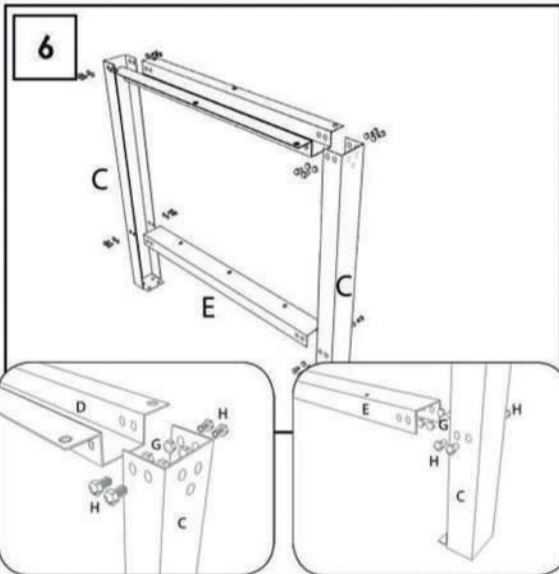

SIMONWORK BT6 PRO TANDEM

BT6 PRO TANDEM BOX