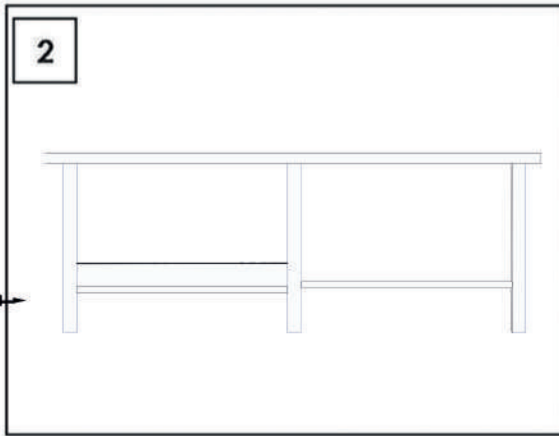

TOP

SIMONCLASSIC

SIMONCLICK

SIMONOFFICE

SIMONTALLER

BANCOS DE TRABAJO

SIMONHOME

TAQUILLAS

SIMONTITÁN

SIMONINOX

SIMONPALET

SIMONLEVER

ALTILLOS Y PASILLOS ELEVADOS