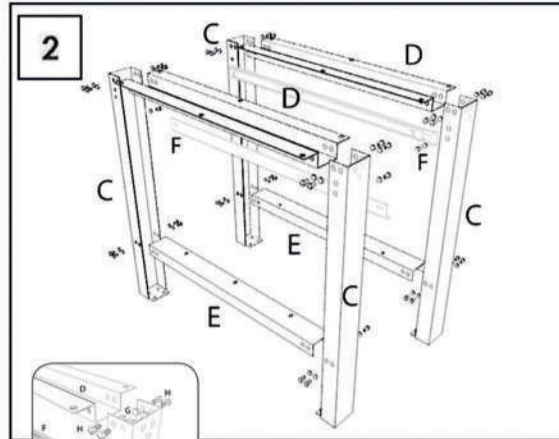

SIMONWORK BT6 PRO TANDEM

BT6 PRO TANDEM BOX