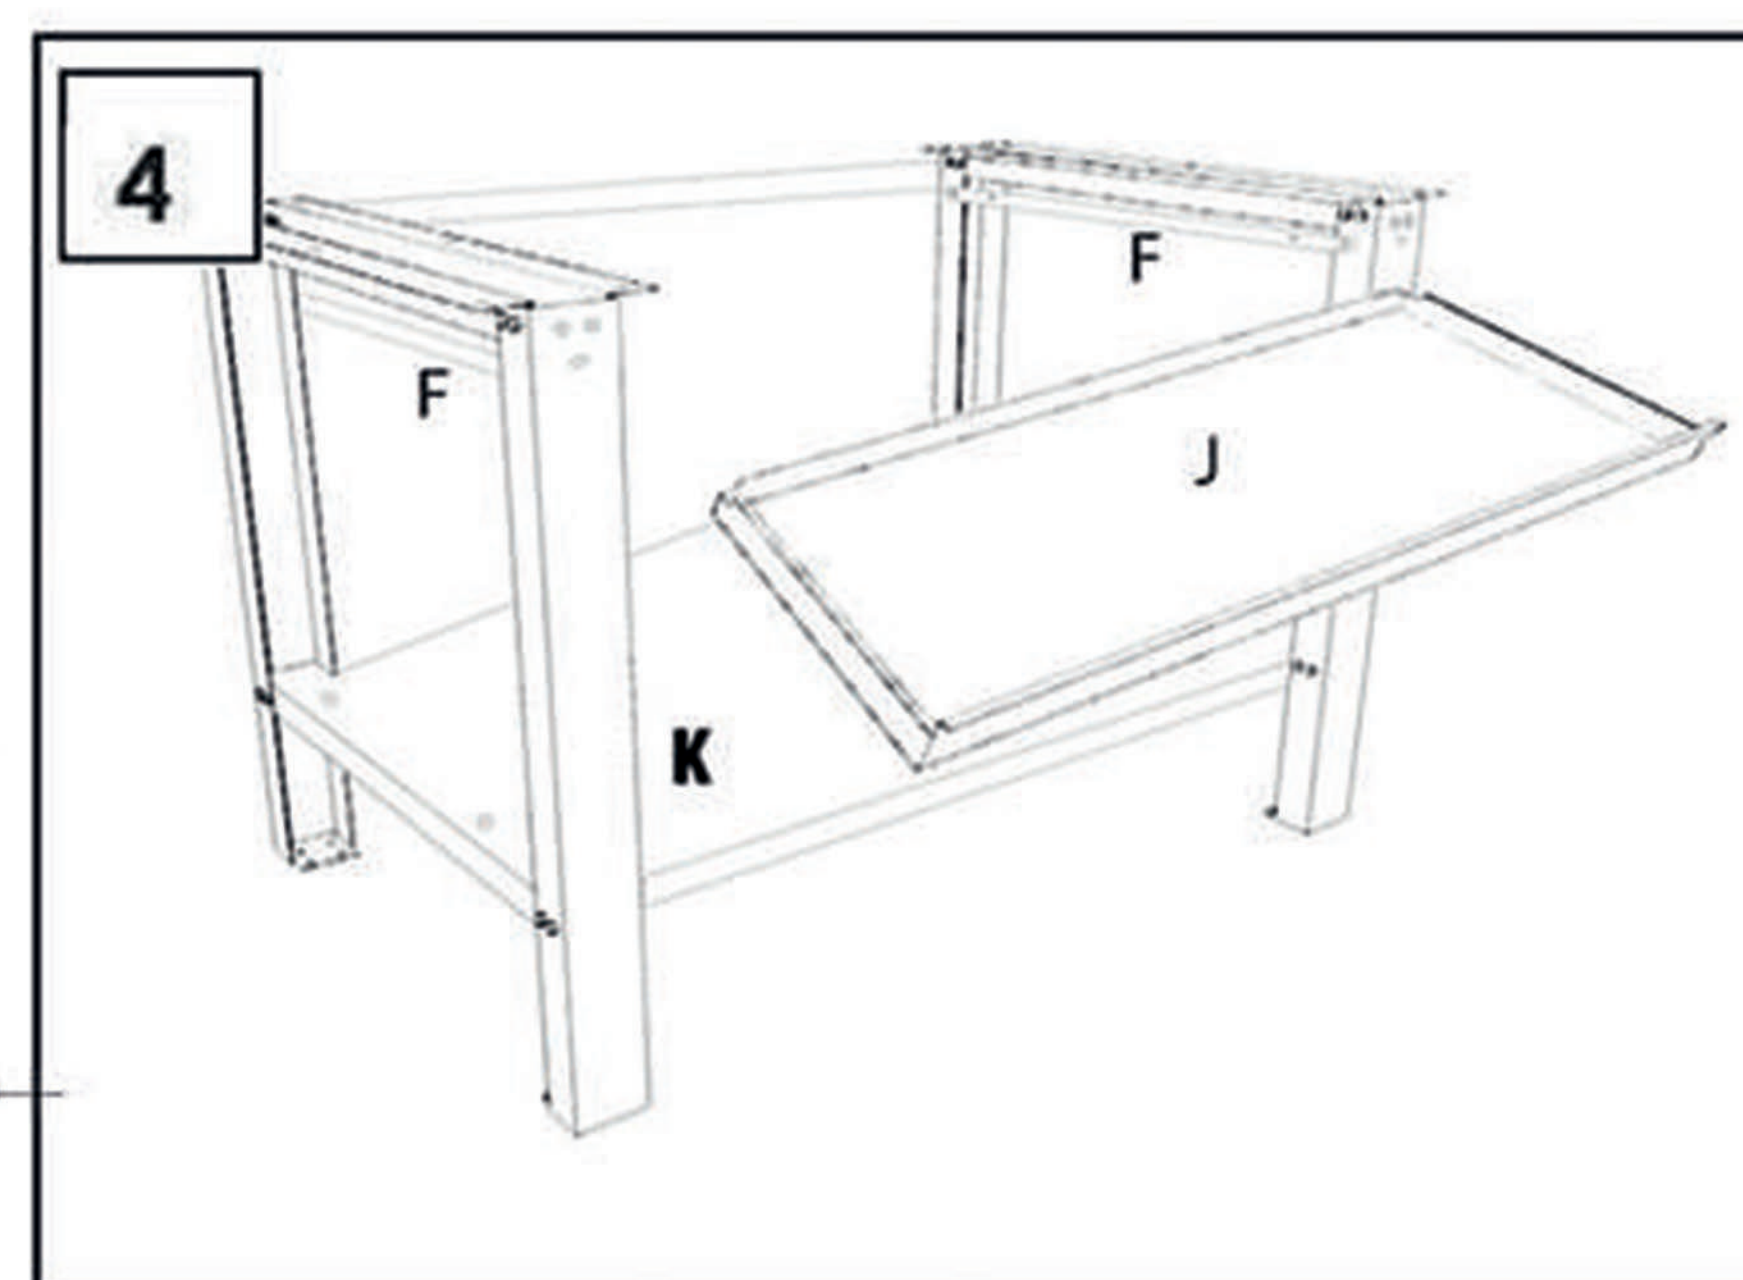

BT6 PRO TANDEM BOX