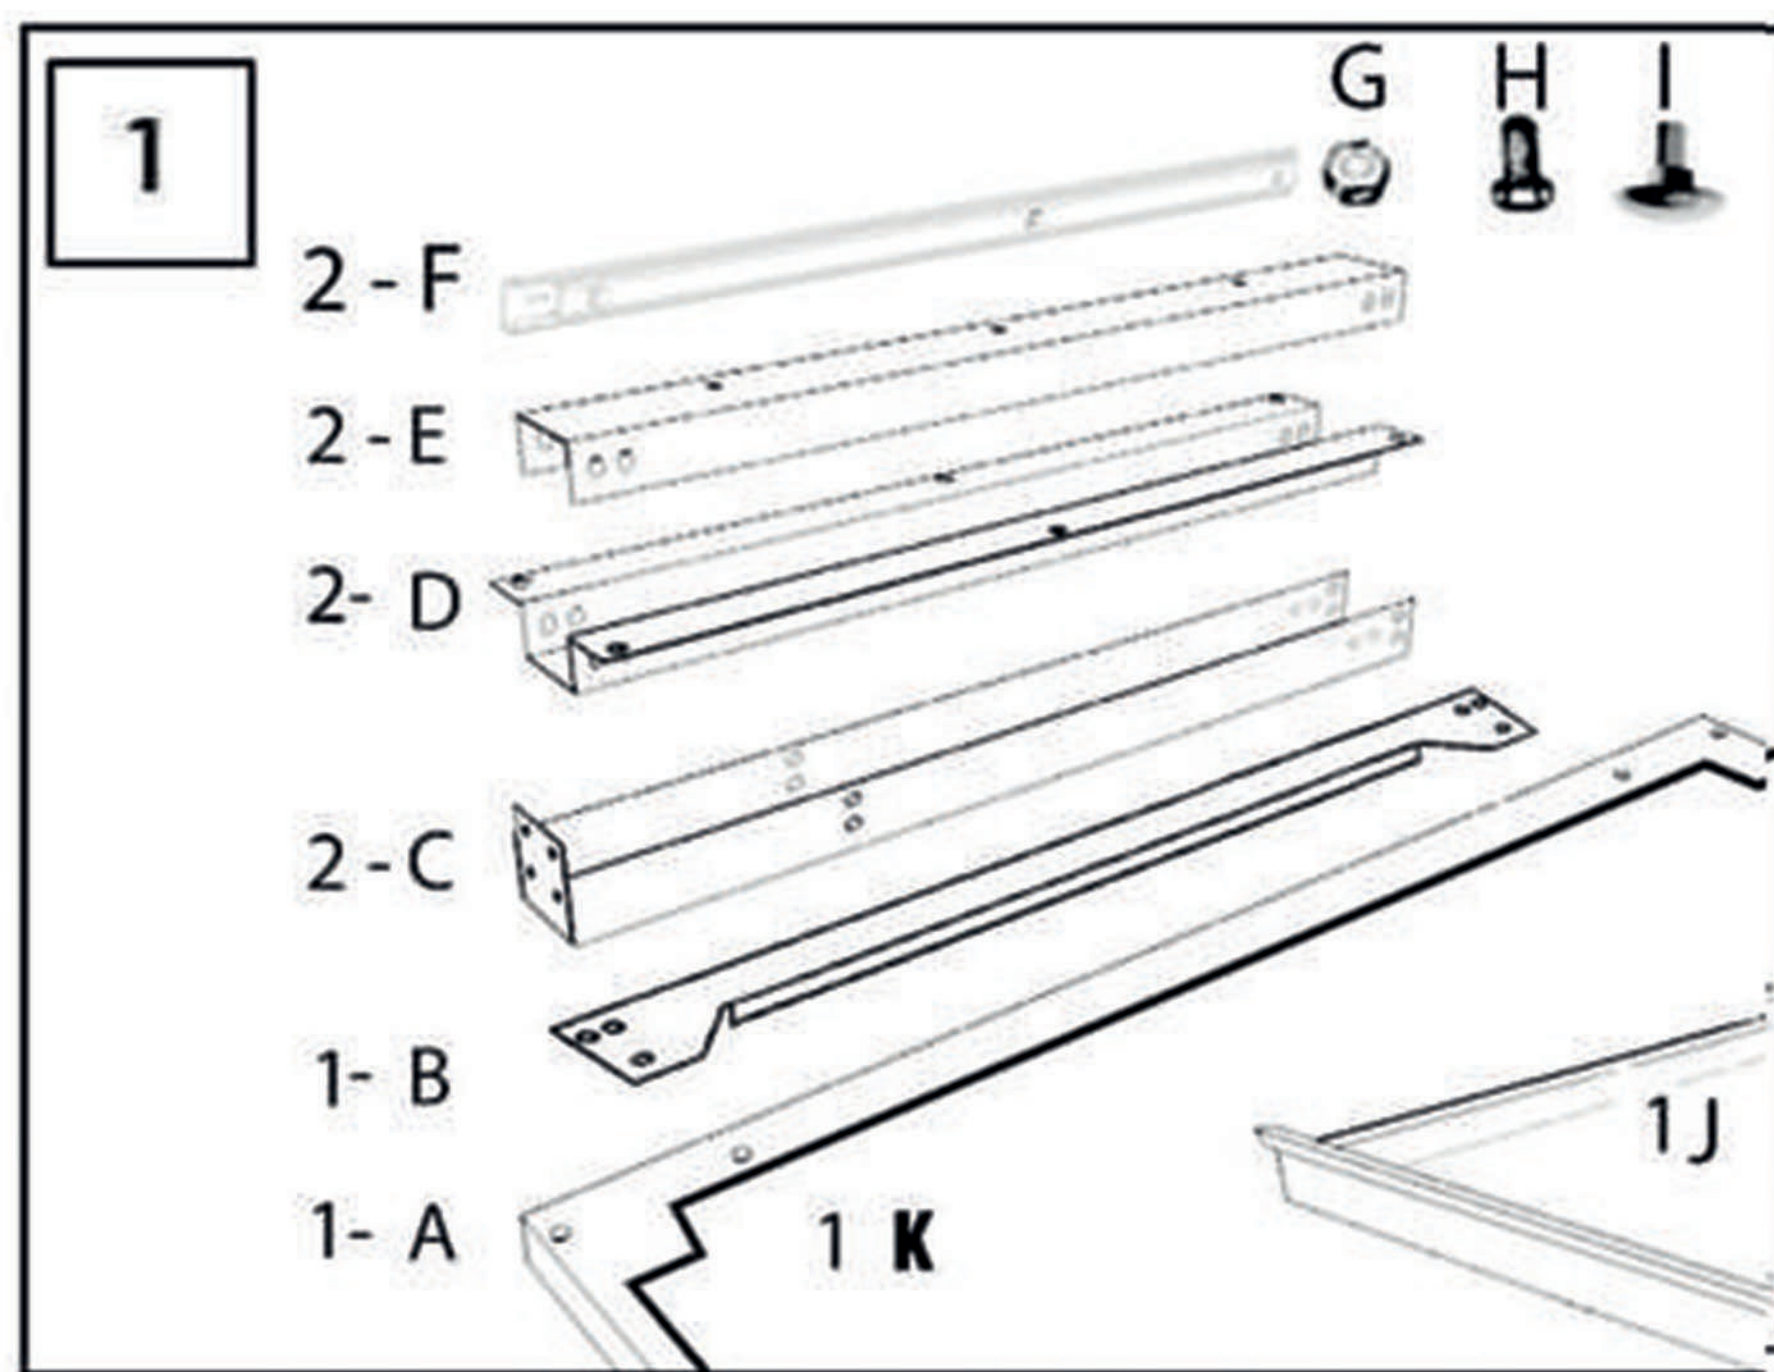

BT6 PRO TANDEM BOX