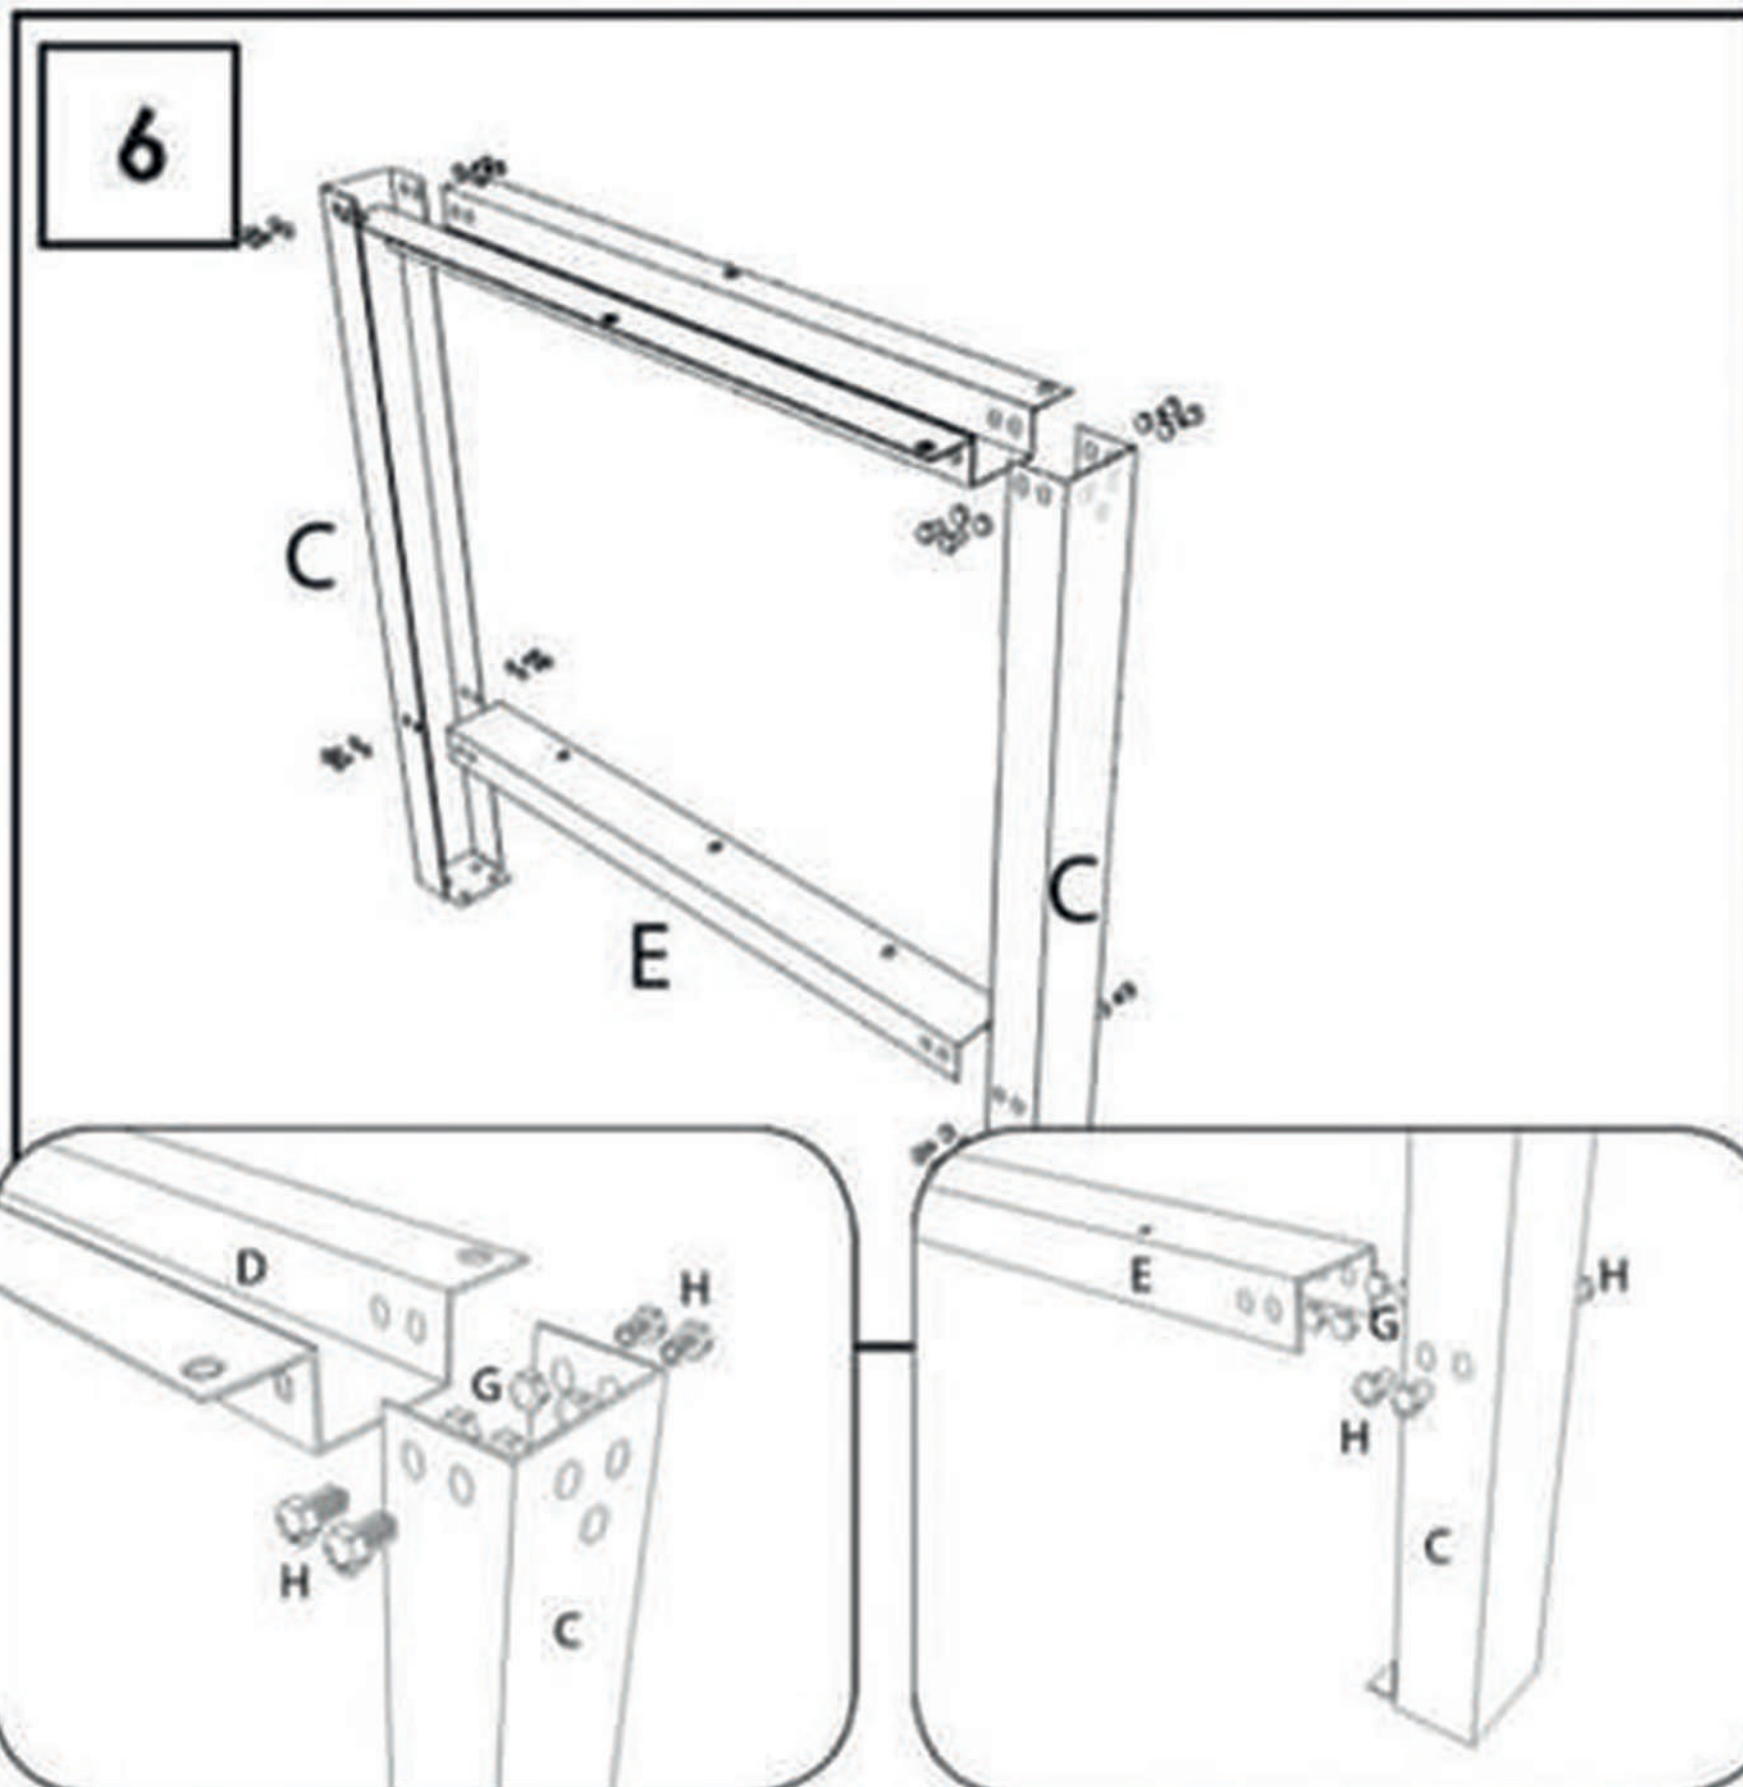

BT6 PRO TANDEM BOX