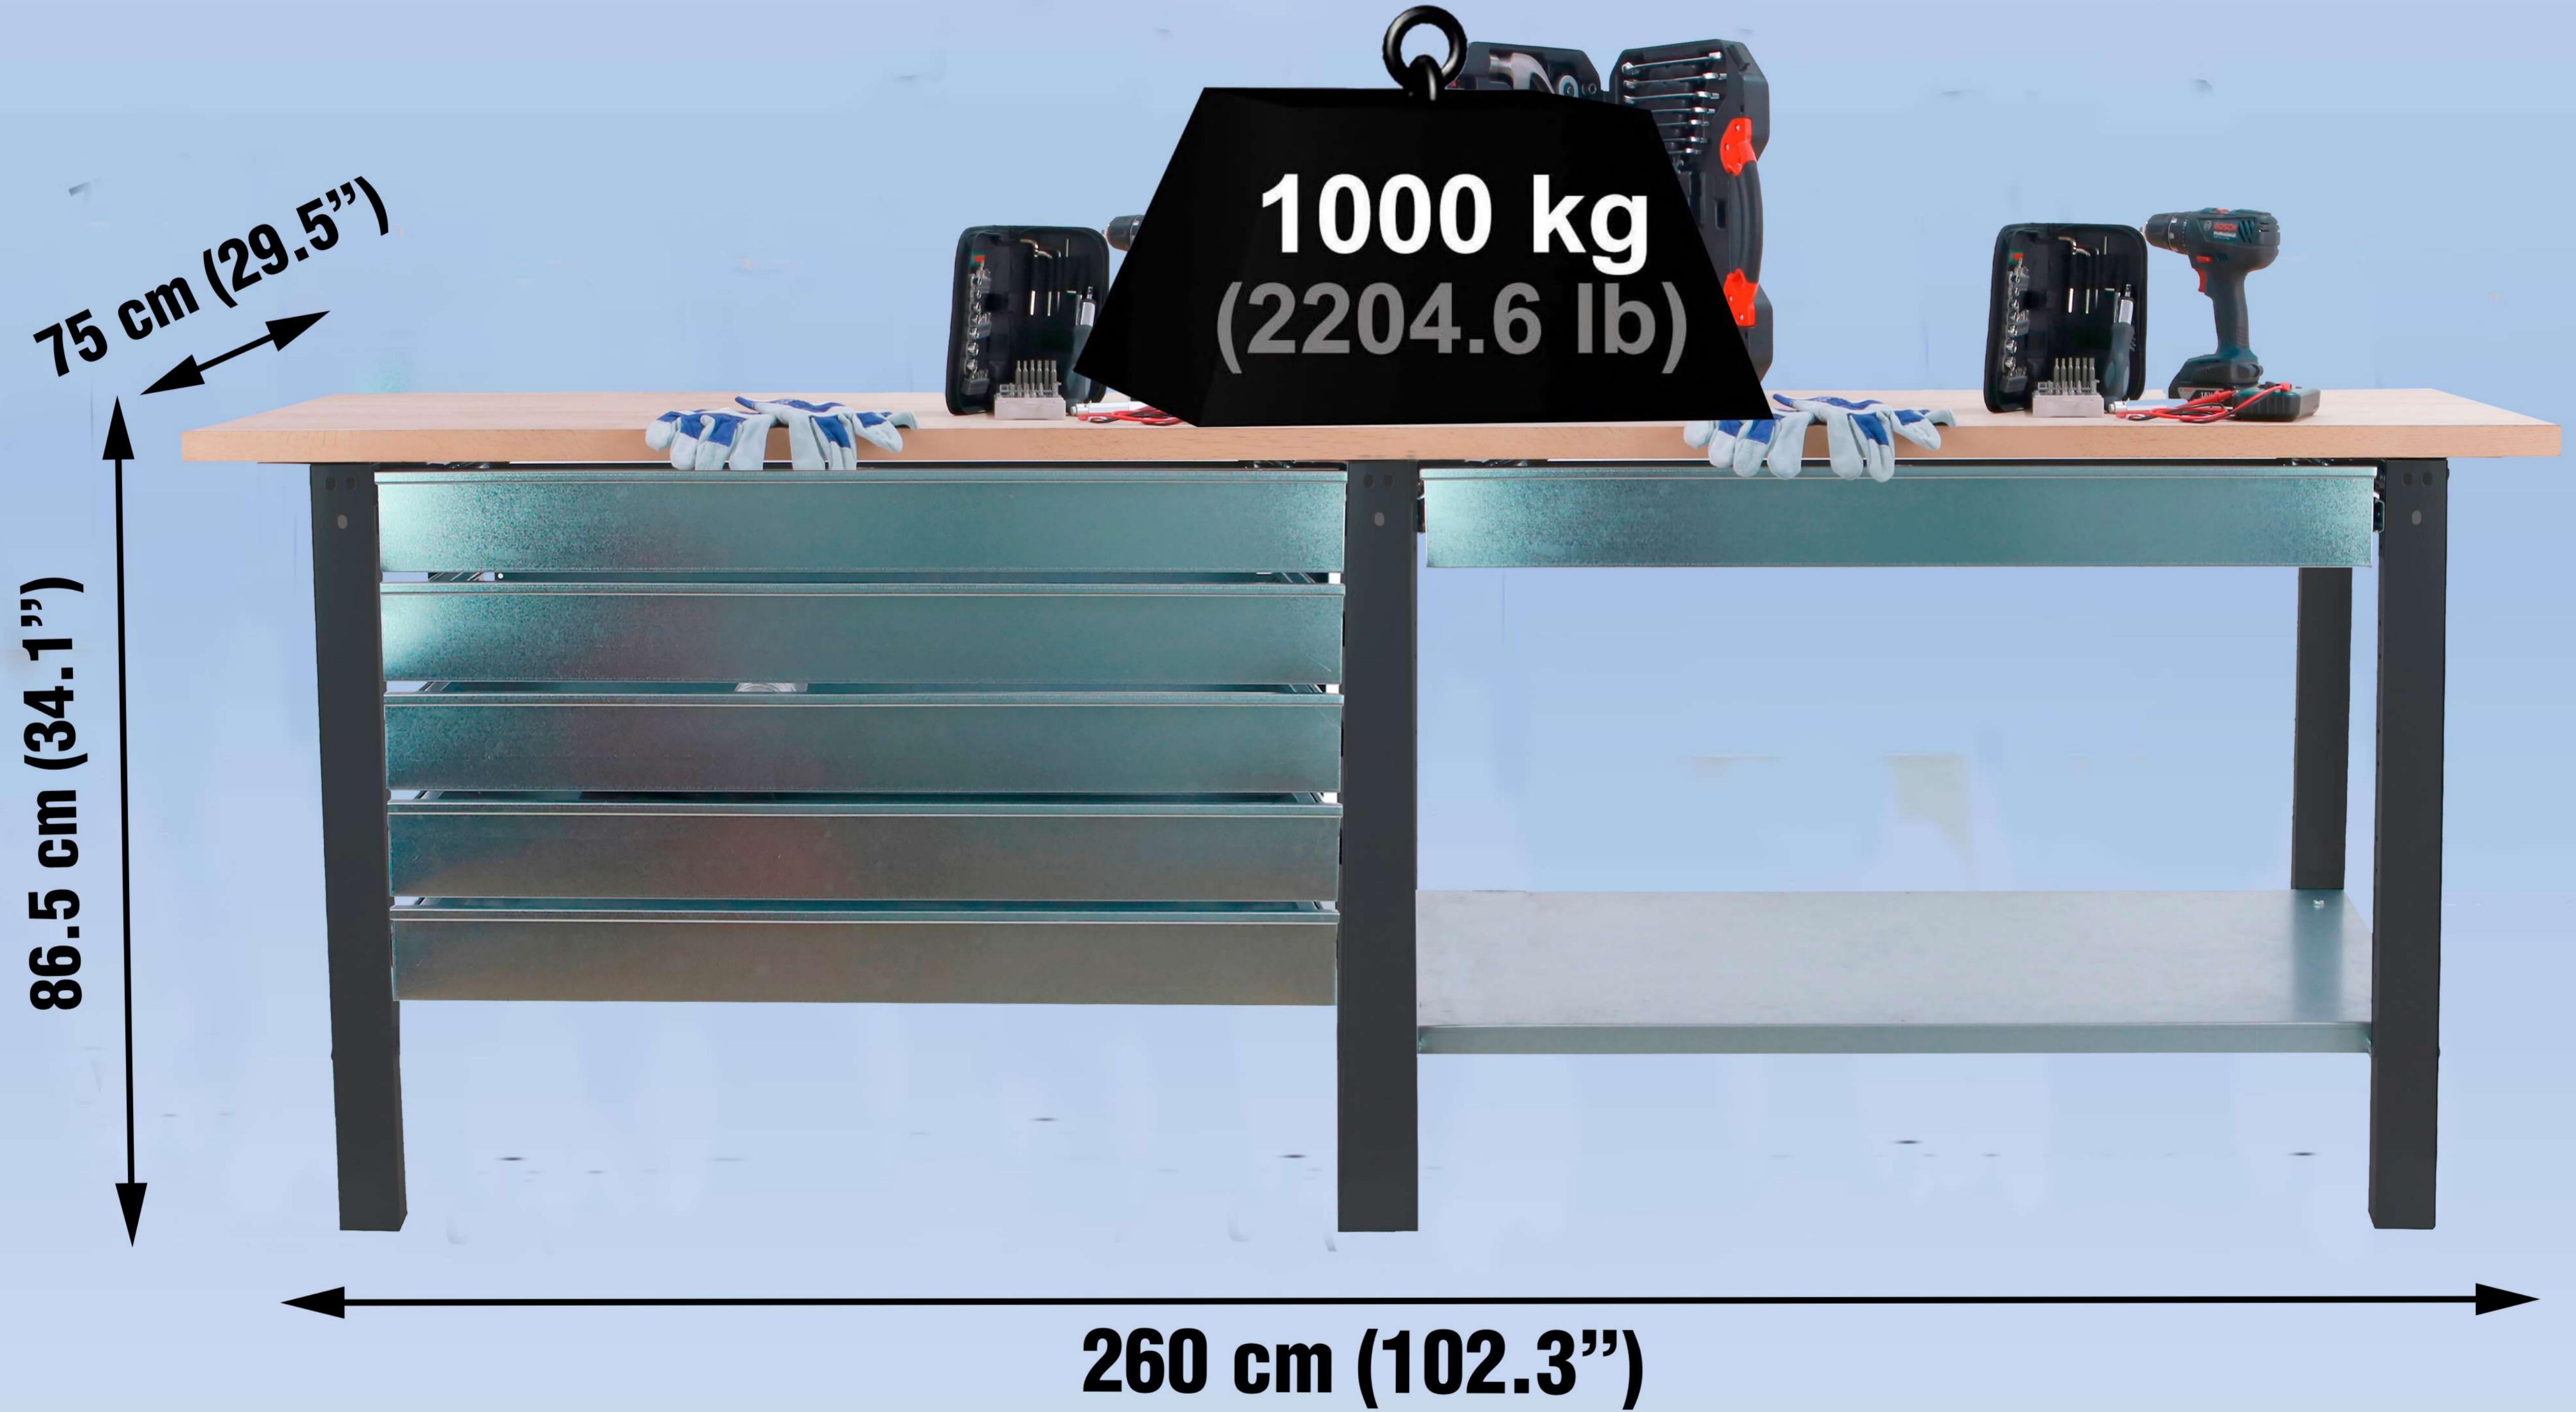

SIMONWORK BT6 L PRO TANDEM

Laminate

5 Años Garantía
Years Guarantee
Jahre Garantie
Ans Garantie
Anos de Garantia
SIMONRACK

Simon Rack
SINCE 1964 - MANUFACTURER

ESTANTERIAS SIMON S.L. B.50.556.463
PG. ALFAMEN C/ POLIGONO C. N°3
ALFAMEN (ZARAGOZA)