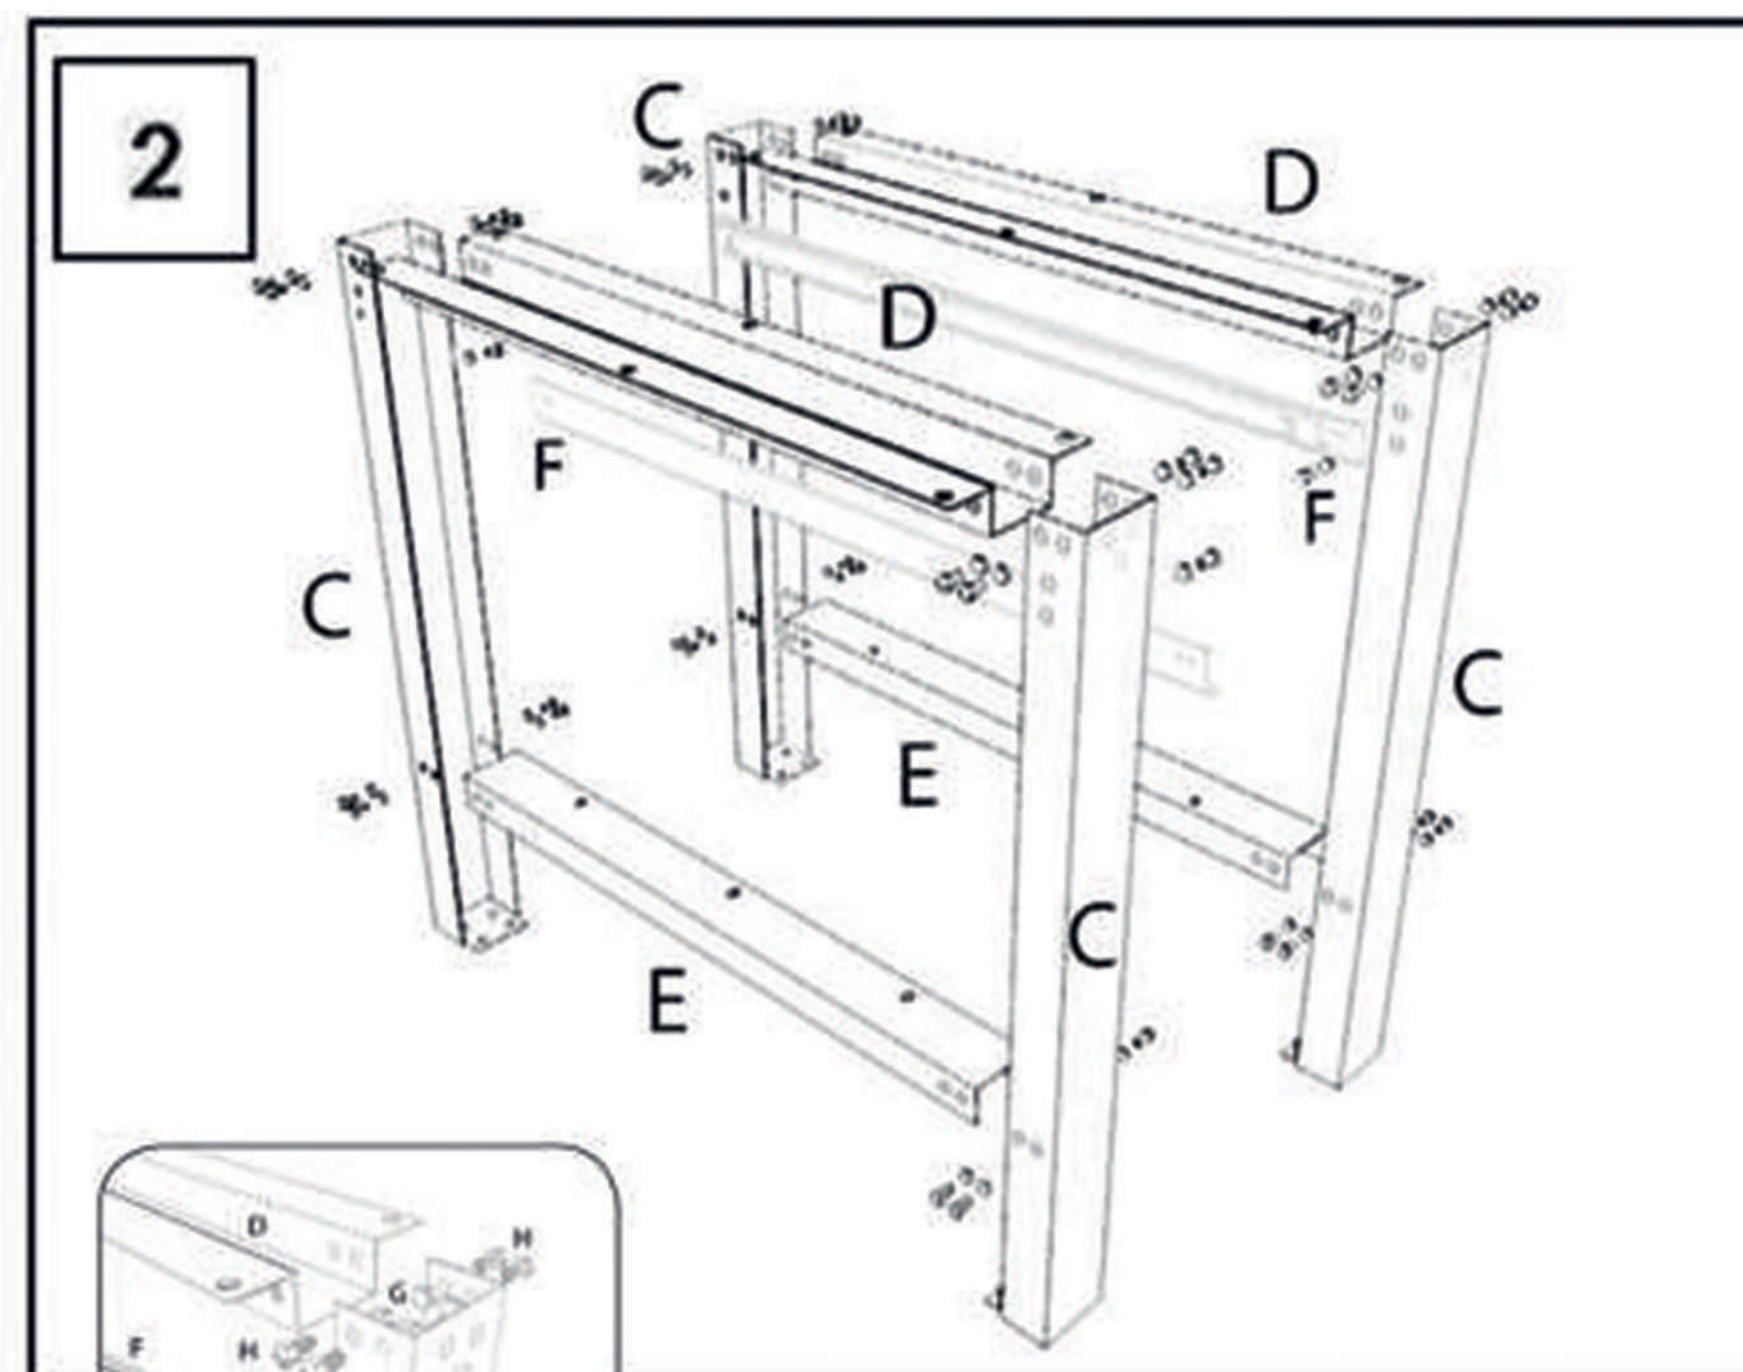

BT6 PRO TANDEM BOX