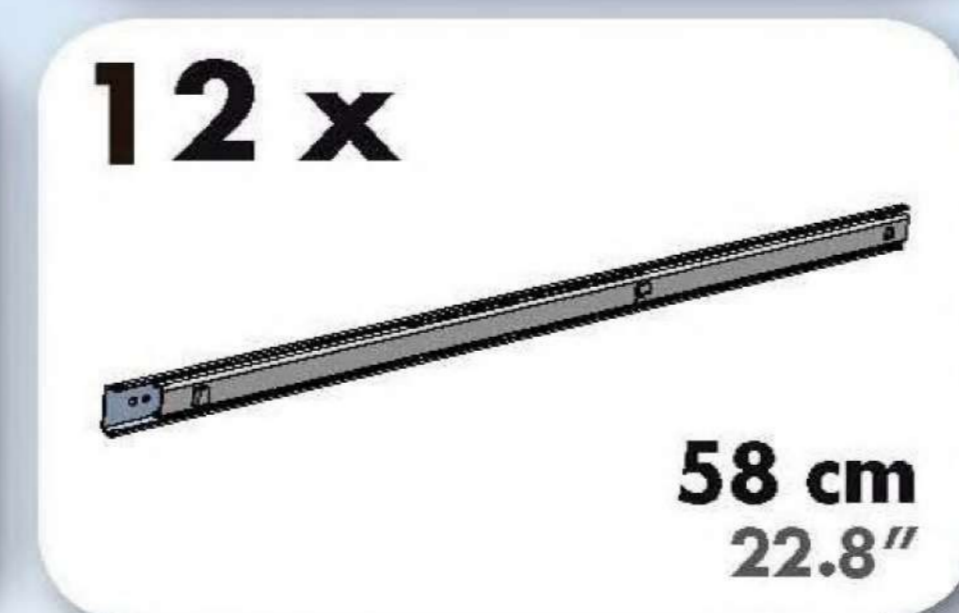

SIMONWORK BT6 L PRO TANDEM

Laminate

5 Años Garantía
Years Guarantee
Jahre Garantie
Ans Garantie
Anos de Garantia
SIMONRACK

Simon Rack
SINCE 1964 - MANUFACTURER

ESTANTERIAS SIMON S.L. B.50.556.463
PG. ALFAMEN C/ POLIGONO C. N°3
ALFAMEN (ZARAGOZA)