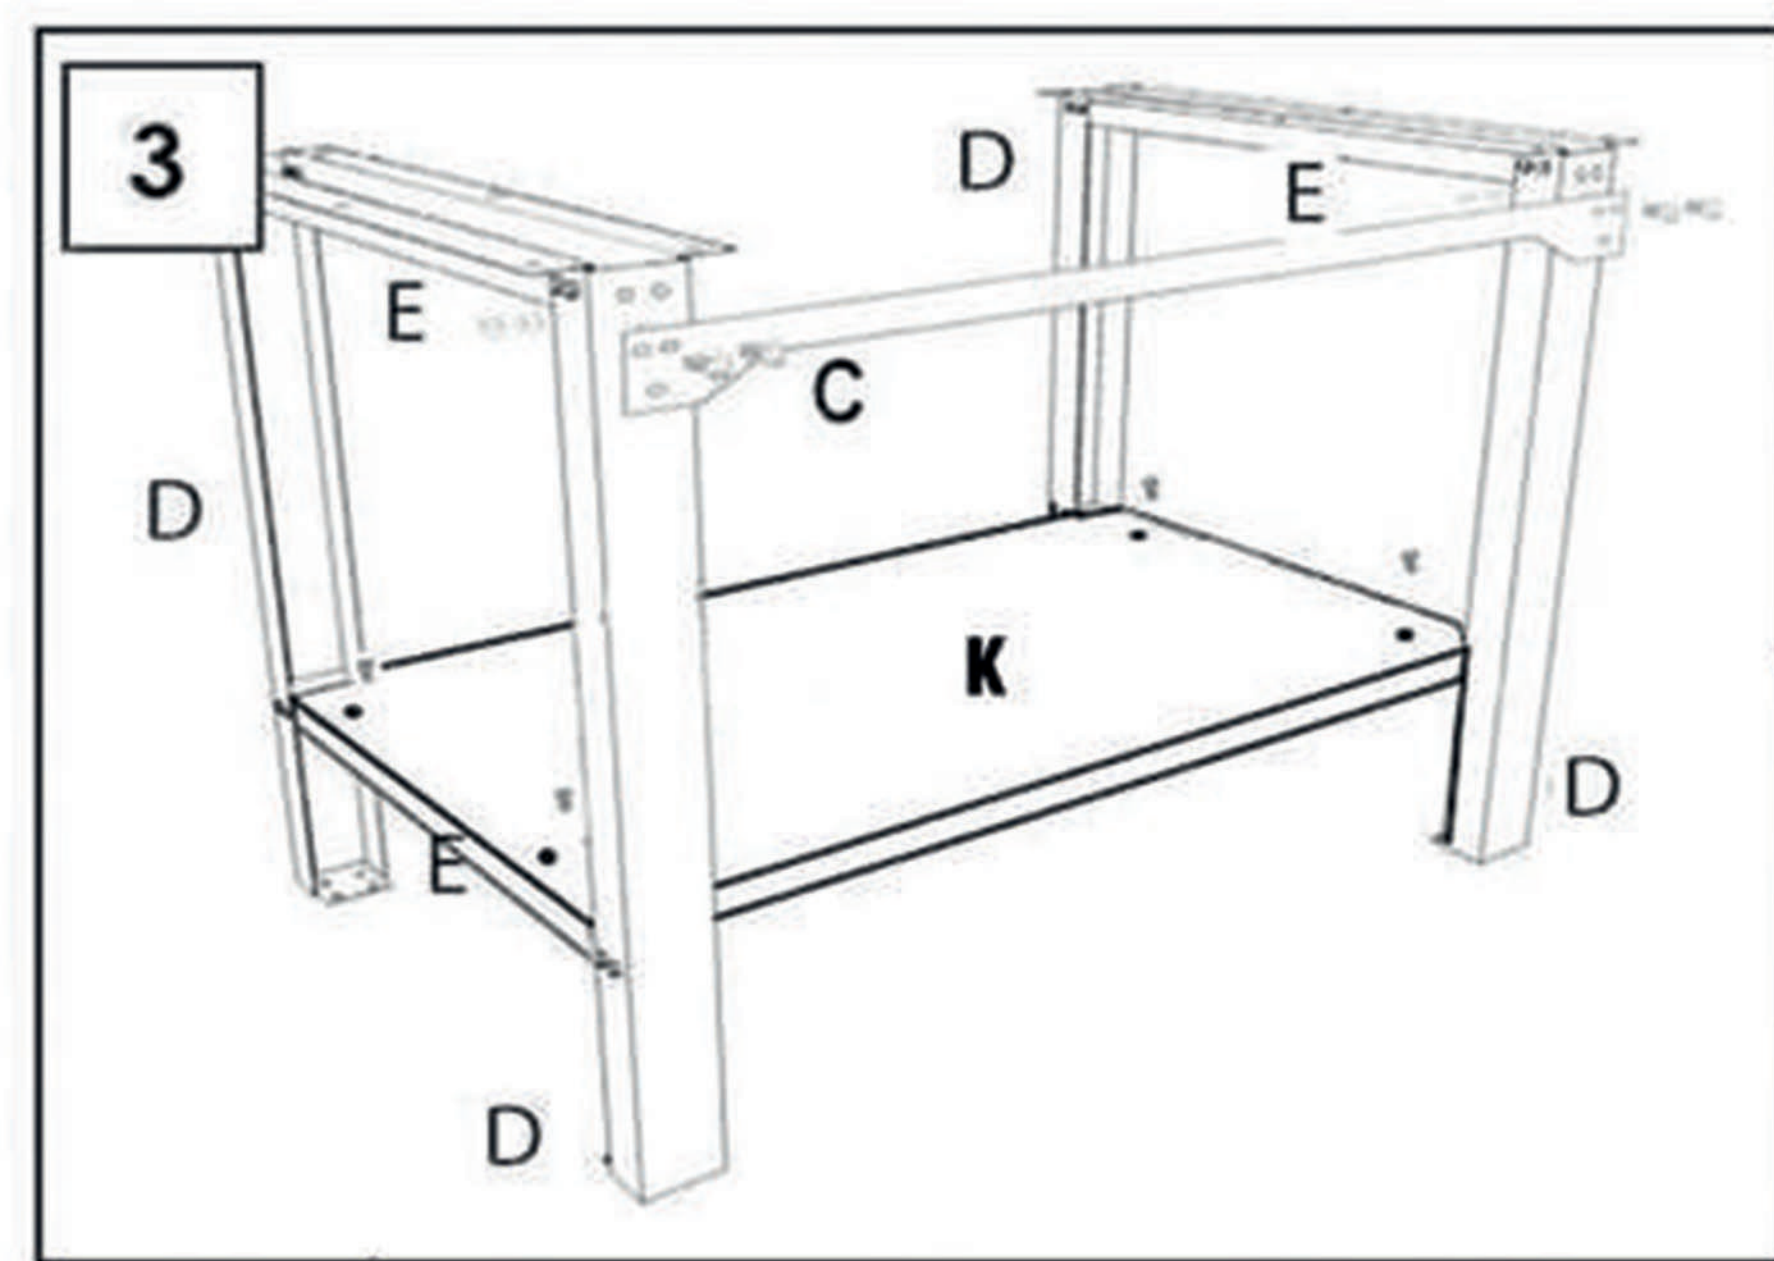

BT6 PRO TANDEM BOX