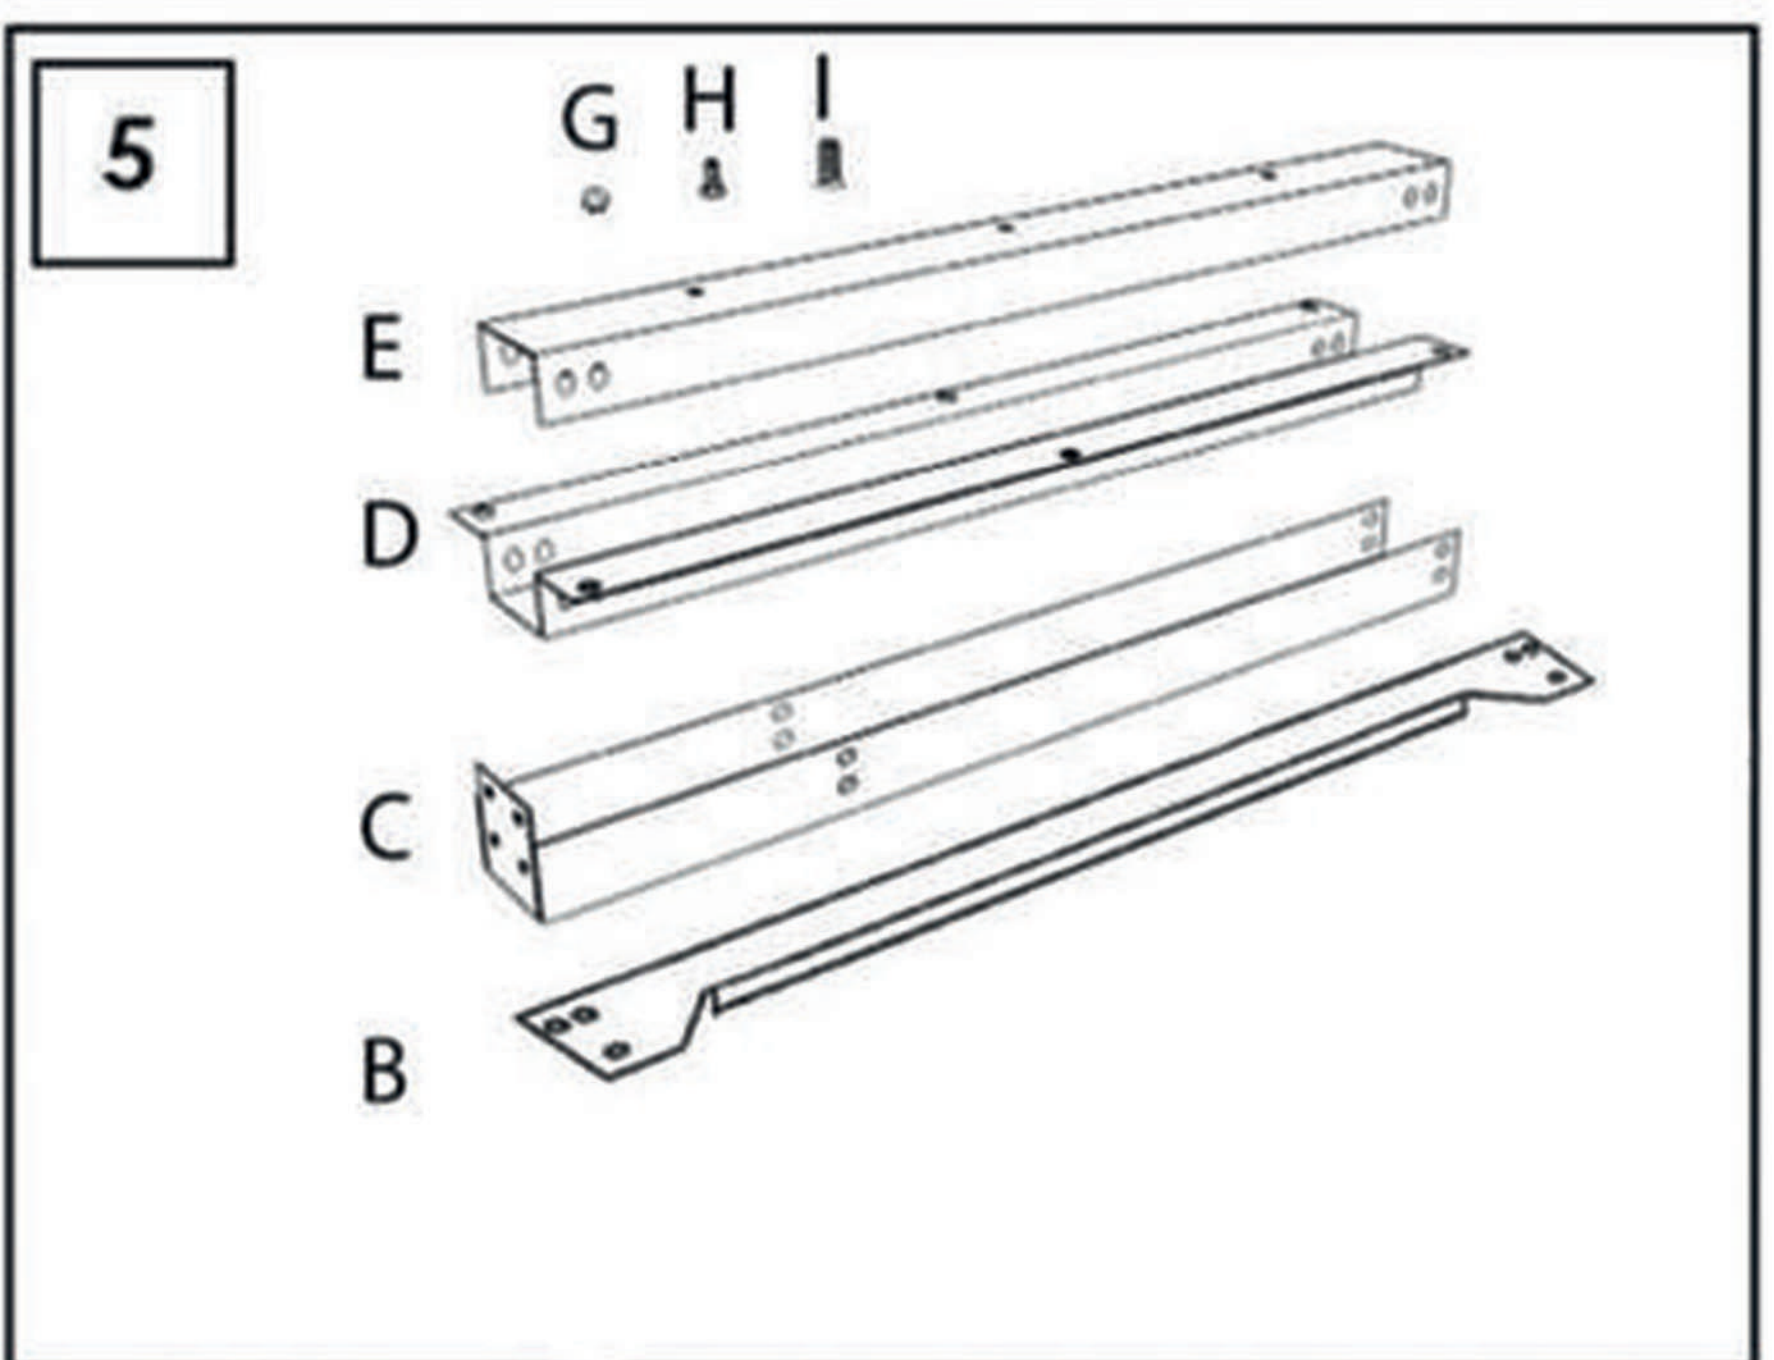

BT6 PRO TANDEM BOX