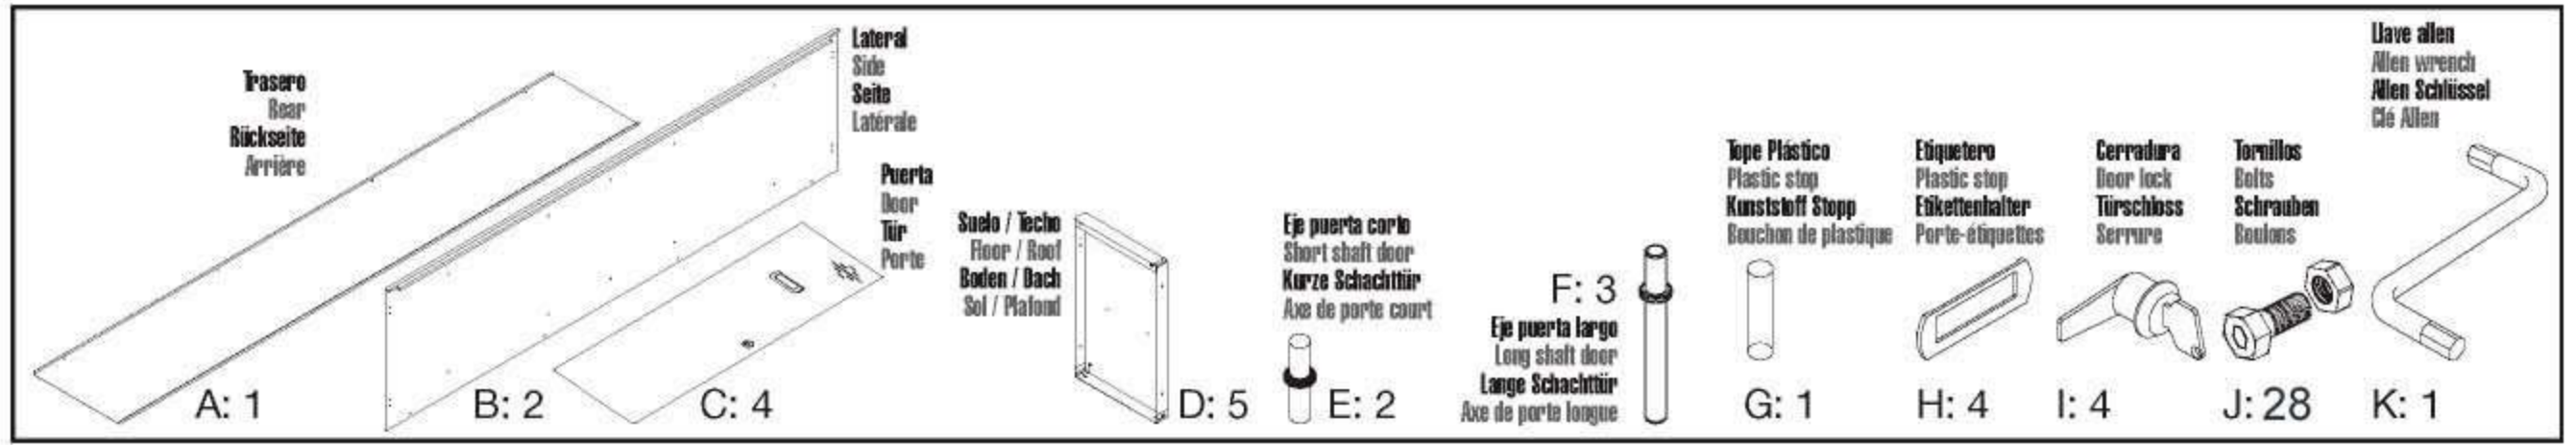

SIMONLOCKER

180 x 30 x 50 cm

70.8" x 11.8" x 19.6"

SIMONLOCKER PROF. DISM.

Simon Rack

SINCE 1964 - MANUFACTURER

5 Años Garantía
Years Guarantee
Jahre Garantie
Ans Garantie
Anos de Garantía
SIMONRACK

DES MONTADO
UNASSEMBLED
UNMONTIERT
DÉMONTÉES

180 cm (70.8")

50 cm
(19.6")

30 cm
(11.8")

*MEDIDAS EN USO USED MEASUREMENTS
MASSNAHMEN IM EINSATZ MESURES EN EMPLOI MEDIDAS EM USO:
1803 x 303 x 501 mm (70.9" x 11.9" x 19.7")

ESTANTERIAS SIMON S.L. B.50.556.463
PG. ALFAMEN C/ POLIGONO C, N°3
ALFAMEN (ZARAGOZA)

www.simonrack.com

Realizar el montaje sobre una superficie lisa y nivelada, se recomienda emplear equipo de protección individual durante el montaje y traslado, pueden existir superficies cortantes.
 Be assembled on a flat, level surface, we recommend using personal protective equipment during assembly and movement, there may be cutting surfaces.
 Auf einer flachen, ebenen Oberfläche montiert werden, empfehlen wir die Verwendung von persönlicher Schutzausrüstung während der Montage und Bewegung, es kann Schnittflächen geben.
 Effectuer le montage sur une surface lisse et plane, nous recommandons d'utiliser un équipement de protection personnelle lors de l'assemblage et déplacement, il peut exister des surfaces de coupe.