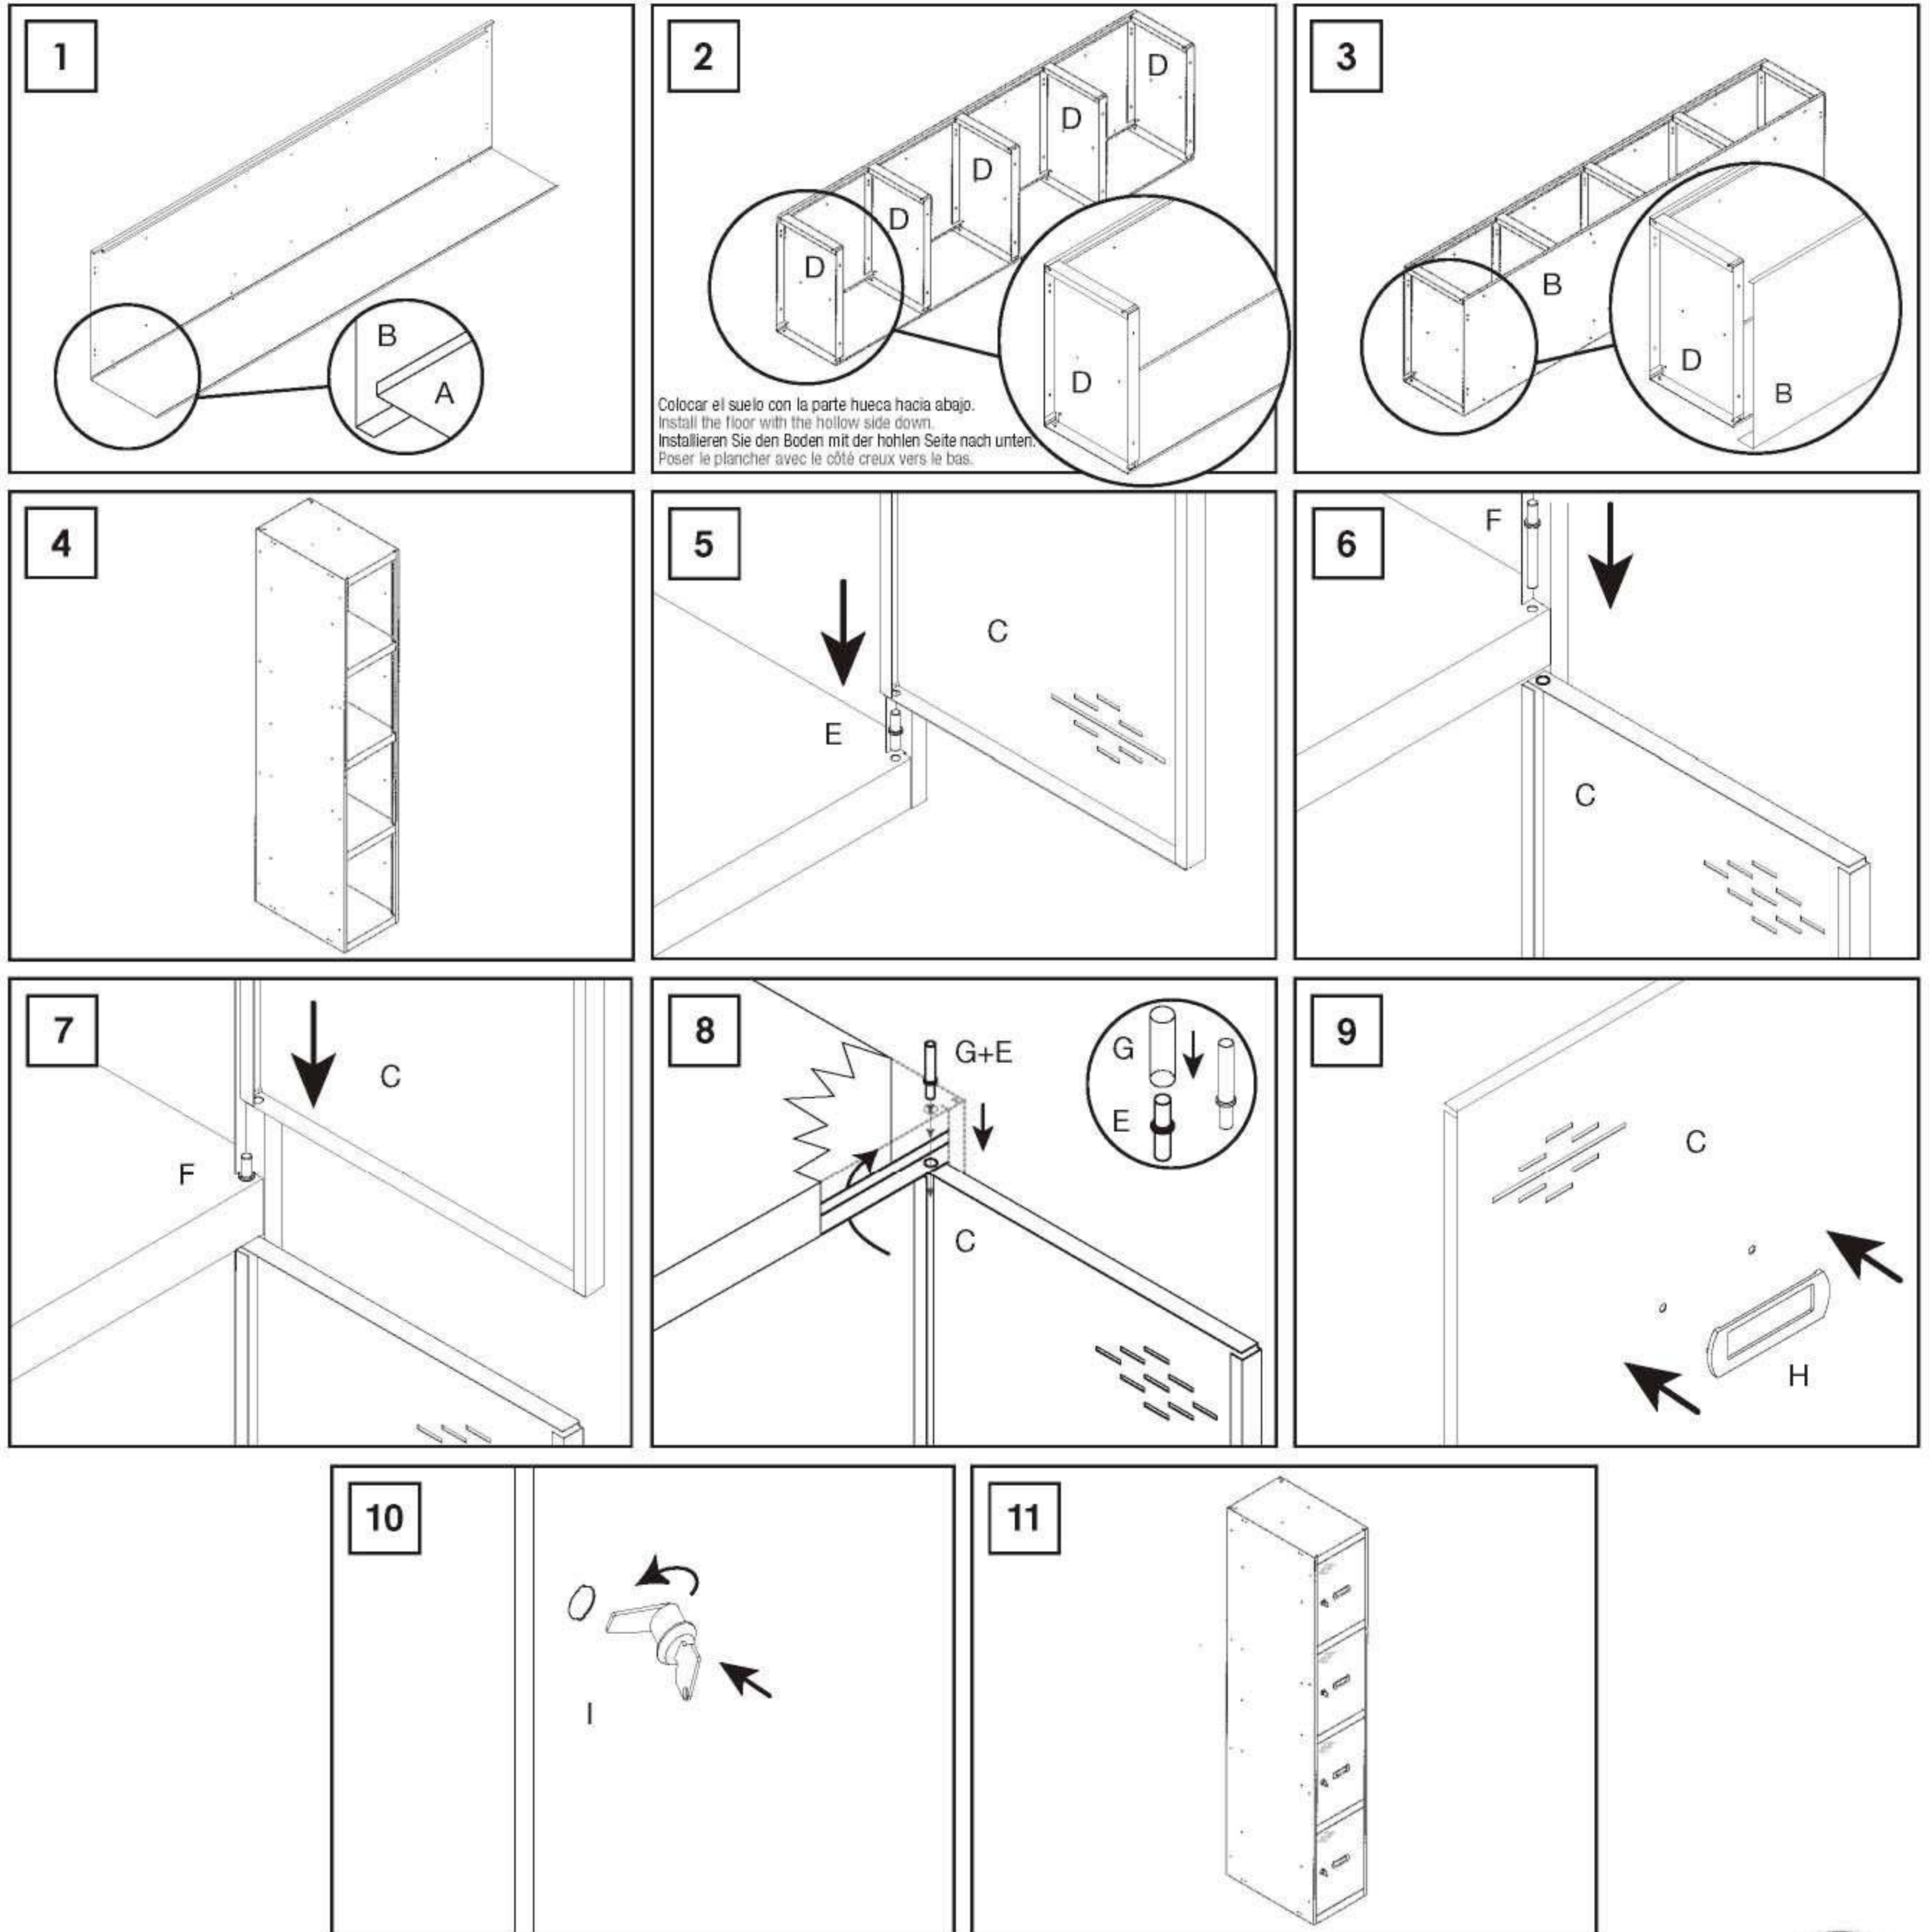

180 cm (70.8")

50 cm
(19.6")

30 cm
(11.8")

*MEDIDAS EN USO USED MEASUREMENTS
MASSNAHMEN IM EINSATZ MESURES EN EMPLOI MEDIDAS EM USO:
1803 x 303 x 501 mm (70.9" x 11.9" x 19.7")

ESTANTERIAS SIMON S.L. B.50.556.463
PG. ALFAMEN C/ POLIGONO C, N°3
ALFAMEN (ZARAGOZA)

www.simonrack.com

Realizar el montaje sobre una superficie lisa y nivelada, se recomienda emplear equipo de protección individual durante el montaje y traslado, pueden existir superficies cortantes.
 Be assembled on a flat, level surface, we recommend using personal protective equipment during assembly and movement, there may be cutting surfaces.
 Auf einer flachen, ebenen Oberfläche montiert werden, empfehlen wir die Verwendung von persönlicher Schutzausrüstung während der Montage und Bewegung, es kann Schnittflächen geben.
 Effectuer le montage sur une surface lisse et plane, nous recommandons d'utiliser un équipement de protection personnelle lors de l'assemblage et déplacement, il peut exister des surfaces de coupe.