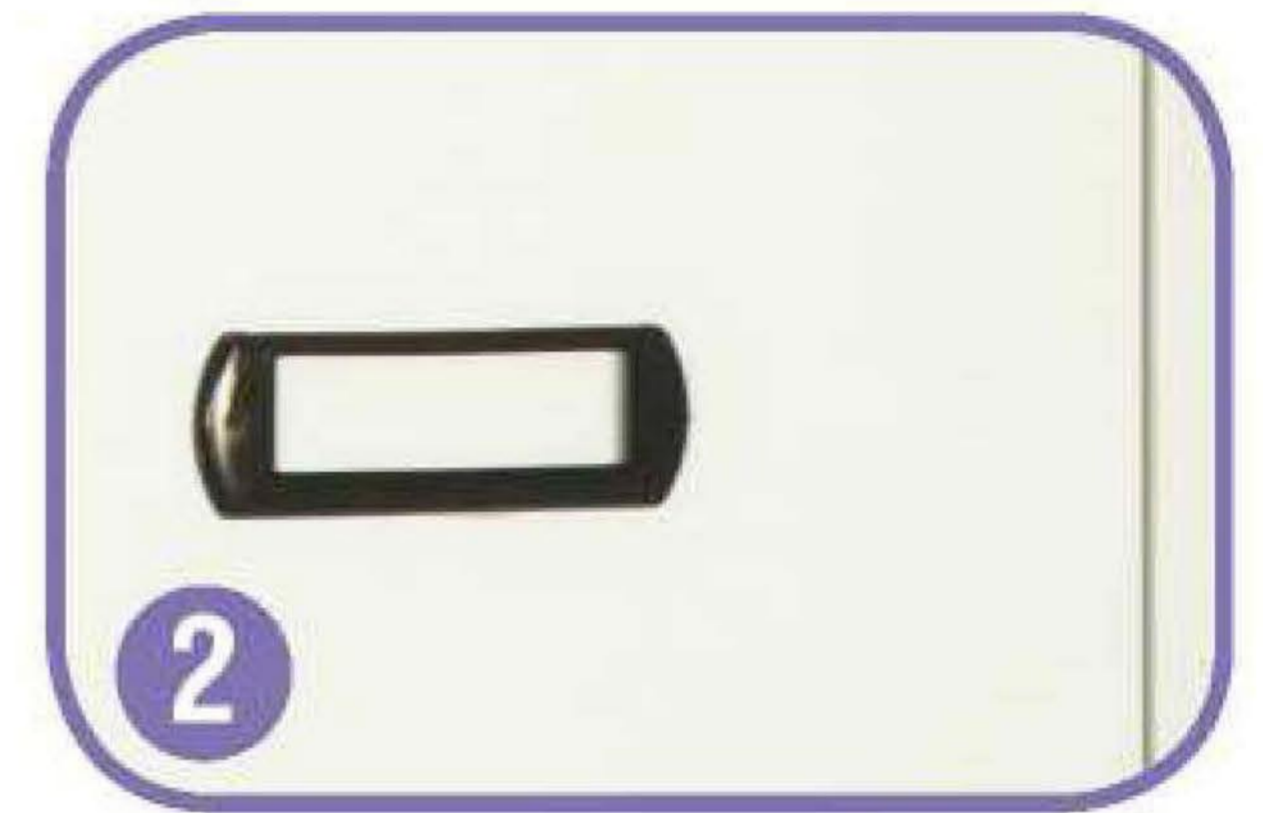

SIMONLOCKER

180 x 30 x 50 cm

70.8" x 11.8" x 19.6"

SIMONLOCKER PROF. DISM.

Simon Rack

SINCE 1964 - MANUFACTURER

5 Años Garantía
Years Guarantee
Jahre Garantie
Ans Garantie
Anos de Garantía
SIMONRACK

DES MONTADO
UNASSEMBLED
UNMONTIERT
DÉMONTÉES

180 cm (70.8")

50 cm
(19.6")

30 cm
(11.8")

*MEDIDAS EN USO USED MEASUREMENTS
MASSNAHMEN IM EINSATZ MESURES EN EMPLOI MEDIDAS EM USO:
1803 x 303 x 501 mm (70.9" x 11.9" x 19.7")

ESTANTERIAS SIMON S.L. B.50.556.463
PG. ALFAMEN C/ POLIGONO C, N°3
ALFAMEN (ZARAGOZA)