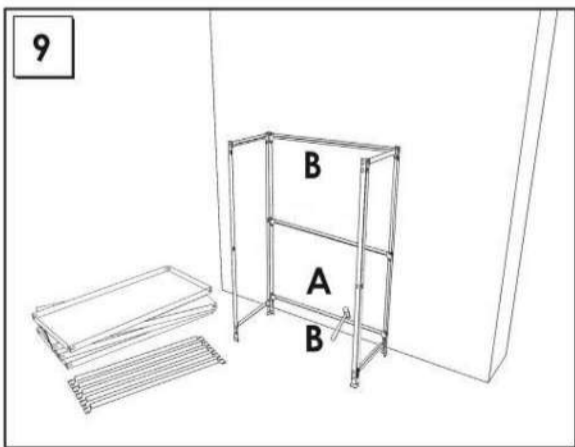

HOMECLICK WOOD

90 x 100 x 30 cm (35.4" x 39.3" x 11.8")

PLUS 3/300

5 Años Garantía
Years Guarantee
Jahre Garantie
Ans Garantie
Anos de Garantia
SIMONRACK

*MEDIDAS EN USO USED MEASUREMENTS
MASSNAHMEN IM EINSATZ MESURES EN EMPLOI MEDIDAS EM USO:
902 x 1010 x 310 (35.5" x 39.7" x 12.2")

ESTANTERIAS SIMON S.L. B.50.556.463
PG. ALFAMEN C/ POLIGONO C, N°3
ALFAMEN (ZARAGOZA)

**Simon
Rack**

SINCE 1964 - MANUFACTURER

www.simonrack.com

INSTRUCTIONS

STANDARD MOUNTING

SIMONCLASSIC

SIMONCLICK