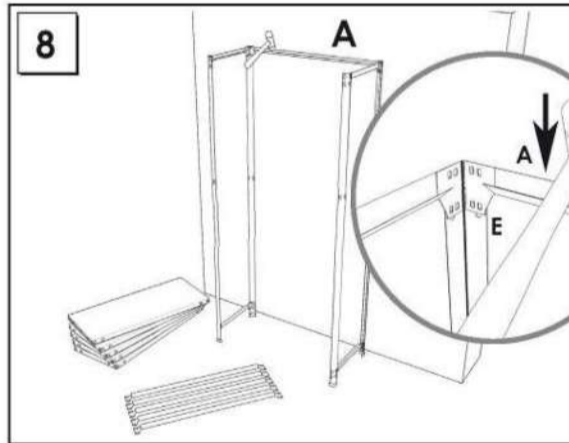

HOMECLICK WOOD

90 x 100 x 30 cm (35.4" x 39.3" x 11.8")

PLUS 3/300

5 Años Garantía
Years Guarantee
Jahre Garantie
Ans Garantie
Anos de Garantia
SIMONRACK

*MEDIDAS EN USO USED MEASUREMENTS
MASSNAHMEN IM EINSATZ MESURES EN EMPLOI MEDIDAS EM USO:
902 x 1010 x 310 (35.5" x 39.7" x 12.2")

ESTANTERIAS SIMON S.L. B.50.556.463
PG. ALFAMEN C/ POLIGONO C, N°3
ALFAMEN (ZARAGOZA)

**Simon
Rack**

SINCE 1964 - MANUFACTURER

www.simonrack.com

INSTRUCTIONS

STANDARD MOUNTING

SIMONCLASSIC

SIMONCLICK