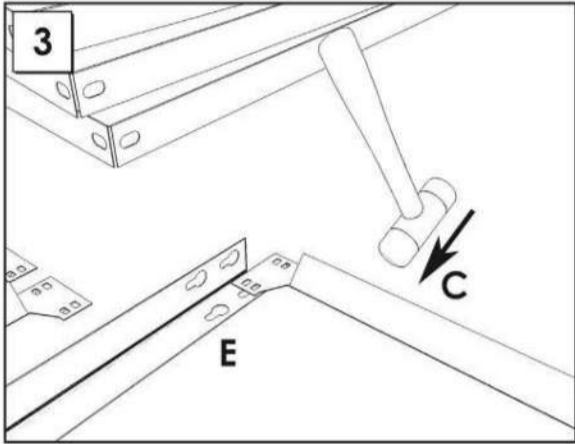

STANDARD MOUNTING

SIMONCLASSIC

SIMONCLICK

SIMONOFFICE

SIMONTALLER

BANCOS DE TRABAJO WORK BENCHES

SIMONHOME

TAGUILLAS LOCKER

SIMONTITÁN

SIMONINOX

SIMONPALET

SIMONLEVER

ALTILLOS Y PASILLOS ELEVADOS PLATFORMS AND MEZZANINES