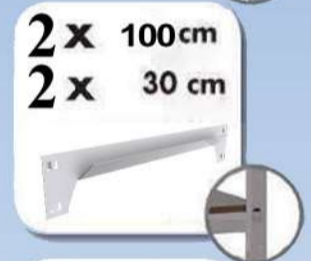

HOMECLICK WOOD

90 x 100 x 30 cm (35.4" x 39.3" x 11.8")

PLUS 3/300

5 Años Garantía
Years Guarantee
Jahre Garantie
Ans Garantie
Anos de Garantia
SIMONRACK

*MEDIDAS EN USO USED MEASUREMENTS
MASSNAHMEN IM EINSATZ MESURES EN EMPLOI MEDIDAS EM USO:
902 x 1010 x 310 (35.5" x 39.7" x 12.2")