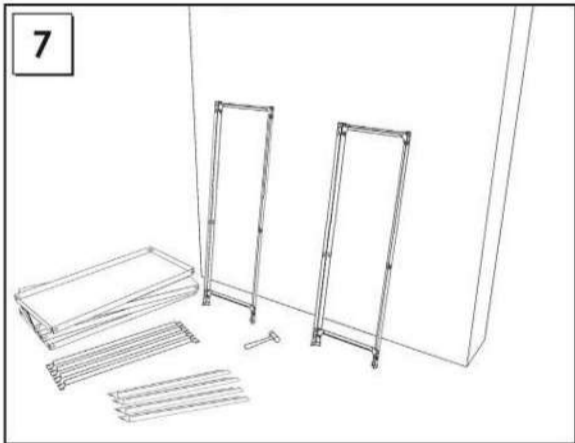

HOMECLICK WOOD

90 x 100 x 30 cm (35.4" x 39.3" x 11.8")

PLUS 3/300

5 Años Garantía
Years Guarantee
Jahre Garantie
Ans Garantie
Anos de Garantia
SIMONRACK

*MEDIDAS EN USO USED MEASUREMENTS
MASSNAHMEN IM EINSATZ MESURES EN EMPLOI MEDIDAS EM USO:
902 x 1010 x 310 (35.5" x 39.7" x 12.2")

ESTANTERIAS SIMON S.L. B.50.556.463
PG. ALFAMEN C/ POLIGONO C, N°3
ALFAMEN (ZARAGOZA)

**Simon
Rack**

SINCE 1964 - MANUFACTURER

www.simonrack.com

INSTRUCTIONS

STANDARD MOUNTING

SIMONCLASSIC

SIMONCLICK