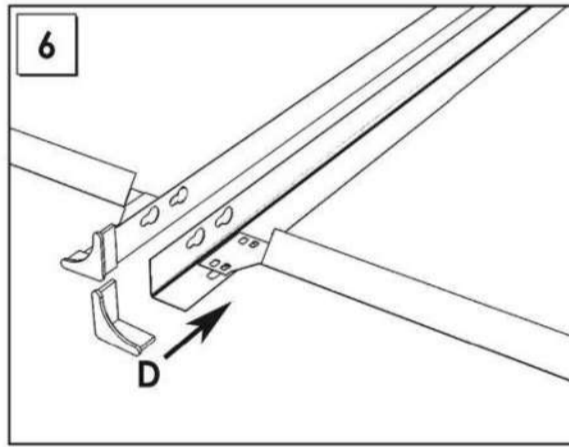

STANDARD MOUNTING

SIMONCLASSIC

SIMONCLICK

SIMONOFFICE

SIMONTALLER

BANCOS DE TRABAJO WORK BENCHES

SIMONHOME

TAGUILLAS LOCKER

SIMONTITÁN

SIMONINOX

SIMONPALET

SIMONLEVER

ALTILLOS Y PASILLOS ELEVADOS PLATFORMS AND MEZZANINES