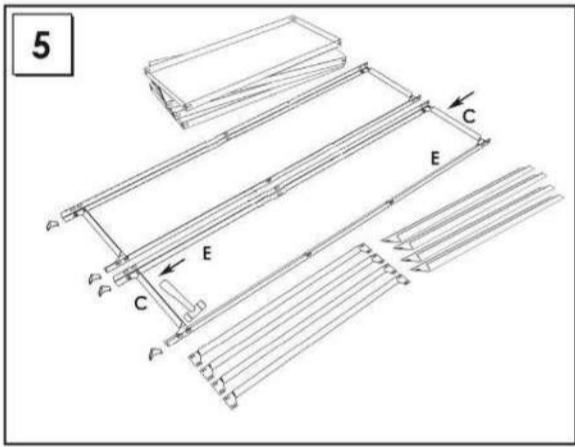

HOMECLICK WOOD

90 x 100 x 30 cm (35.4" x 39.3" x 11.8")

PLUS 3/300

5 Años Garantía
Years Guarantee
Jahre Garantie
Ans Garantie
Anos de Garantia
SIMONRACK

*MEDIDAS EN USO USED MEASUREMENTS
MASSNAHMEN IM EINSATZ MESURES EN EMPLOI MEDIDAS EM USO:
902 x 1010 x 310 (35.5" x 39.7" x 12.2")

ESTANTERIAS SIMON S.L. B.50.556.463
PG. ALFAMEN C/ POLIGONO C, N°3
ALFAMEN (ZARAGOZA)

**Simon
Rack**

SINCE 1964 - MANUFACTURER

www.simonrack.com

INSTRUCTIONS

STANDARD MOUNTING

SIMONCLASSIC

SIMONCLICK