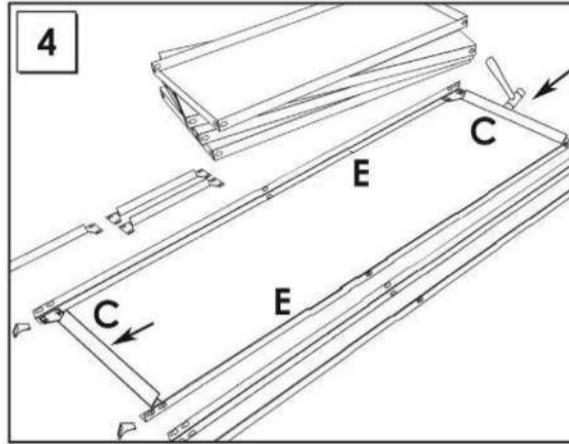

STANDARD MOUNTING

SIMONCLASSIC

SIMONCLICK

SIMONOFFICE

SIMONTALLER

BANCOS DE TRABAJO WORK BENCHES

SIMONHOME

TAGUILLAS LOCKER

SIMONTITÁN

SIMONINOX

SIMONPALET

SIMONLEVER

ALTILLOS Y PASILLOS ELEVADOS PLATFORMS AND MEZZANINES