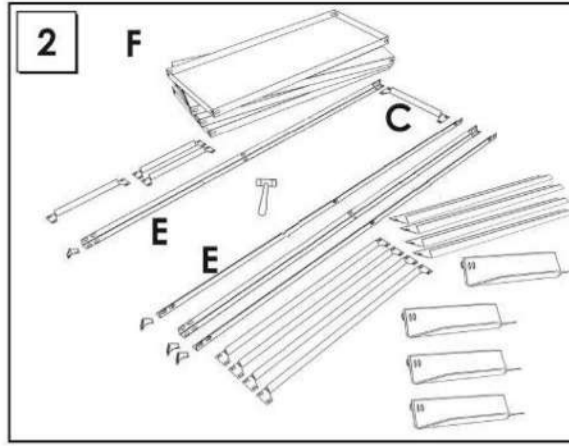

HOMECLICK WOOD

90 x 100 x 30 cm (35.4" x 39.3" x 11.8")

PLUS 3/300

5 Años Garantía
Years Guarantee
Jahre Garantie
Ans Garantie
Anos de Garantia
SIMONRACK

*MEDIDAS EN USO USED MEASUREMENTS
MASSNAHMEN IM EINSATZ MESURES EN EMPLOI MEDIDAS EM USO:
902 x 1010 x 310 (35.5" x 39.7" x 12.2")

ESTANTERIAS SIMON S.L. B.50.556.463
PG. ALFAMEN C/ POLIGONO C, N°3
ALFAMEN (ZARAGOZA)

**Simon
Rack**

SINCE 1964 - MANUFACTURER

www.simonrack.com

INSTRUCTIONS

STANDARD MOUNTING

SIMONCLASSIC

SIMONCLICK