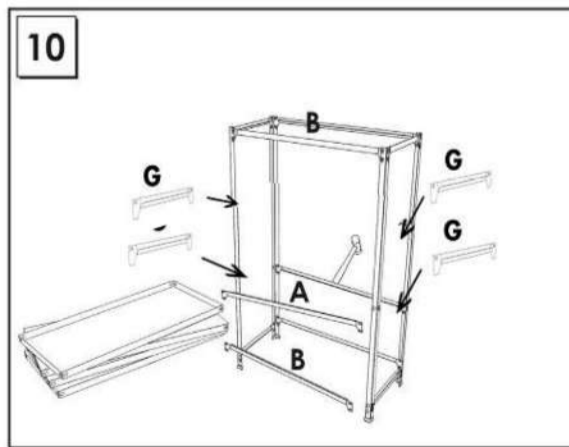

STANDARD MOUNTING

SIMONCLASSIC

SIMONCLICK

SIMONOFFICE

SIMONTALLER

BANCOS DE TRABAJO WORK BENCHES

SIMONHOME

TAGUILLAS LOCKER

SIMONTITÁN

SIMONINOX

SIMONPALET

SIMONLEVER

ALTILLOS Y PASILLOS ELEVADOS PLATFORMS AND MEZZANINES