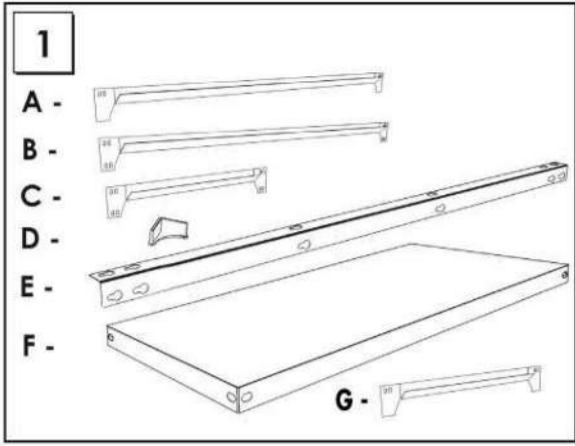

HOMECLICK WOOD

90 x 100 x 30 cm (35.4" x 39.3" x 11.8")

PLUS 3/300

5 Años Garantía
Years Guarantee
Jahre Garantie
Ans Garantie
Anos de Garantia
SIMONRACK

*MEDIDAS EN USO USED MEASUREMENTS
MASSNAHMEN IM EINSATZ MESURES EN EMPLOI MEDIDAS EM USO:
902 x 1010 x 310 (35.5" x 39.7" x 12.2")

ESTANTERIAS SIMON S.L. B.50.556.463
PG. ALFAMEN C/ POLIGONO C, N°3
ALFAMEN (ZARAGOZA)

**Simon
Rack**

SINCE 1964 - MANUFACTURER

www.simonrack.com

INSTRUCTIONS

STANDARD MOUNTING

SIMONCLASSIC

SIMONCLICK