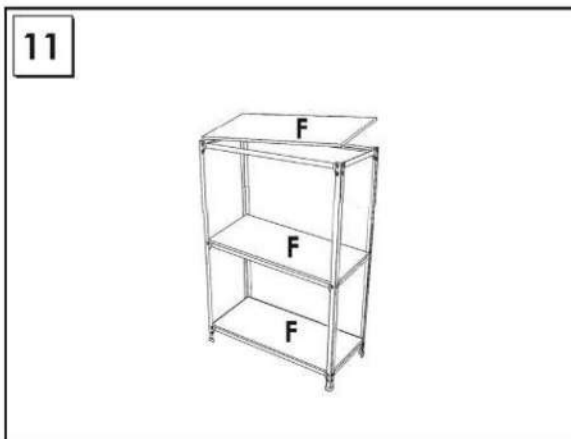

HOMECLICK WOOD

90 x 100 x 30 cm (35.4" x 39.3" x 11.8")

PLUS 3/300

5 Años Garantía
Years Guarantee
Jahre Garantie
Ans Garantie
Anos de Garantia
SIMONRACK

*MEDIDAS EN USO USED MEASUREMENTS
MASSNAHMEN IM EINSATZ MESURES EN EMPLOI MEDIDAS EM USO:
902 x 1010 x 310 (35.5" x 39.7" x 12.2")

ESTANTERIAS SIMON S.L. B.50.556.463
PG. ALFAMEN C/ POLIGONO C, N°3
ALFAMEN (ZARAGOZA)

**Simon
Rack**

SINCE 1964 - MANUFACTURER

www.simonrack.com

INSTRUCTIONS

STANDARD MOUNTING

SIMONCLASSIC

SIMONCLICK