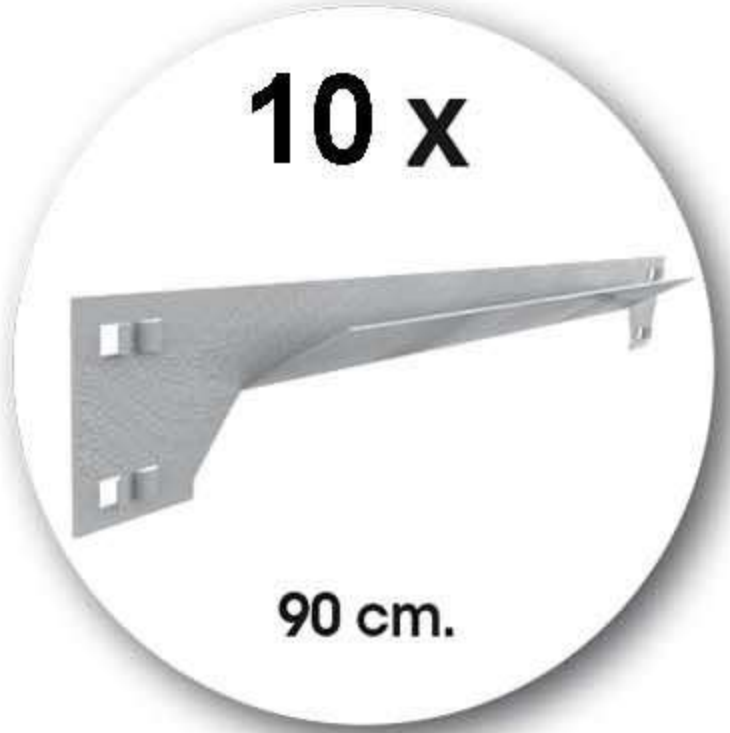

**Simon
Rack**
SINCE 1964 - MANUFACTURER

**Simon
Garden**

Simonclick Garden CLICK MOBILE 5/300

187.5 x 90 x 30 cm

73.8" x 35.4" x 11.8"

5 Años Garantía
Years Guarantee
Jahre Garantie
Ans Garantie
Anos de Garantía
SIMONRACK

CAPACIDAD TOTAL
CAPACIDAD ÚNICA
120 KG
CAPACIDAD TOTAL
CAPACIDAD ÚNICA

WHEELS INCLUDED - INCLUI RUEDAS - INCLUI RUEDAS
WHEELS INCLUDED - INCLUI RUEDAS - INCLUI RUEDAS

Carga uniformemente repartida
Evenly distributed load
Gleichmäßig verteilte Last
Charge uniformément répartie
Carga uniformemente distribuida

*MEDIDAS EN USO USED MEASUREMENTS
MASSNAHMEN IM EINSATZ MESURES EN EMPLOI MEDIDAS EM USO:
1870 x 910 x 310 mm (73.6" x 35.8" x 12.2")

ESTANTERIAS SIMON S.L. B.50.556.463
PG. ALFAMEN C/ POLIGONO C, Nº3
ALFAMEN (ZARAGOZA)