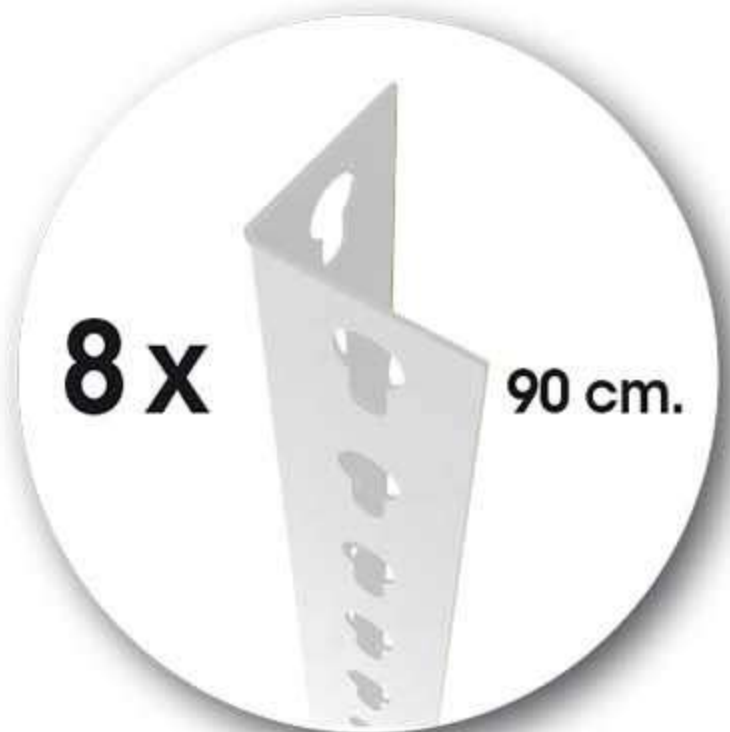

**Simon
Rack**
SINCE 1964 - MANUFACTURER

**Simon
Garden**

Simonclick Garden CLICK MOBILE 5/300

187.5 x 90 x 30 cm

73.8" x 35.4" x 11.8"

5 Años Garantía
Years Guarantee
Jahre Garantie
Ans Garantie
Anos de Garantía
SIMONRACK

CAPACIDAD TOTAL
CAPACIDAD ÚNICA
120 KG
CAPACIDAD TOTAL
CAPACIDAD ÚNICA

WHEELS INCLUDED - INCLUI RUEDAS - INCLUI RUEDAS
WHEELS INCLUDED - INCLUI RUEDAS - INCLUI RUEDAS

Carga uniformemente repartida
Evenly distributed load
Gleichmäßig verteilte Last
Charge uniformément répartie
Carga uniformemente distribuida

*MEDIDAS EN USO USED MEASUREMENTS
MASSNAHMEN IM EINSATZ MESURES EN EMPLOI MEDIDAS EM USO:
1870 x 910 x 310 mm (73.6" x 35.8" x 12.2")

ESTANTERIAS SIMON S.L. B.50.556.463
PG. ALFAMEN C/ POLIGONO C, Nº3
ALFAMEN (ZARAGOZA)