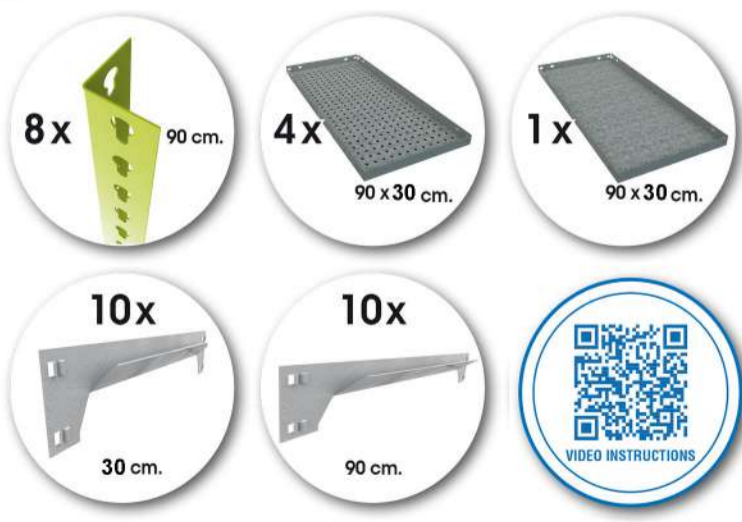

## 187.5 x 90 x 30 cm

### 73.8" x 35.4" x 11.8"

**Carga uniformemente repartida**  
**Evenly distributed load**  
**Gleichmäßig verteilte Last**  
**Charge uniformément répartie**  
**Carga uniformemente distribuída**

\*MEDIDAS EN USO USED MEASUREMENTS  
MASSNAHMEN IM EINSATZ MESURES EN EMPLOI MEDIDAS EN USO:  
1870 x 910 x 310 mm ( 73.6" x 35.83" x 12.2")