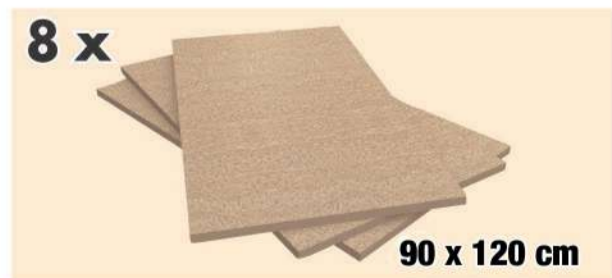

SIMONFORTE ST 2409-4 *Plywood*

200 x 240 x 90 cm

**PACK
1/2**

9 min.

www.simonrack.com