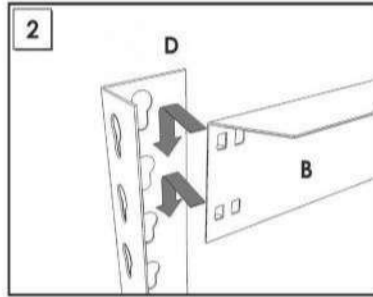

www.simonrack.com • www.simonrack.com • www.simonrack.com • www.simonrack.com

SIMONCLASSIC	SIMONCLICK	SIMONTALLER	SIMONAUTO
✓ 150 kg 350 lb	✗ 400 kg 900 lb	✗ 700 kg 1550 lb	✗ 300 kg 660 lb
SIMONWORK	SIMONLOCKER	SIMONOFFICE	SIMONHOME
✗ 800 kg 1800 lb	✗ ✗ ✗	✗ 275 kg 600 lb	✗ 150 kg 330 lb
SIMONGARDEN	SIMONTITÁN	SIMONINOX	SIMONINDUSTRIAL
✗ 600 kg 1350 lb	✗ 900 kg 1980 lb	✗ ✗ ✗	- SIMONPALET - SIMONLEVER 4500 kg 9950 lb ALTILOS Y PASILLOS ELEVADOS • PLATFORMS AND MEZZANINES • LAGEBÜHNEN • PLATES FORMES ET MEZZANINES