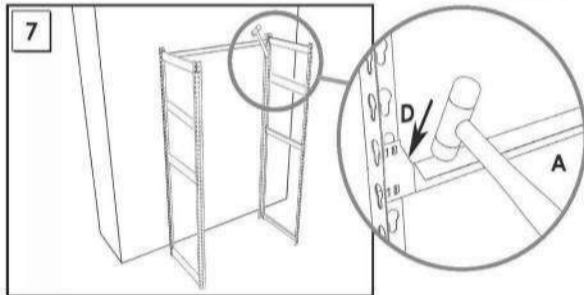

www.simonrack.com • www.simonrack.com • www.simonrack.com • www.simonrack.com

SIMONCLASSIC	SIMONCLICK	SIMONTALLER	SIMONAUTO
✓ 150 kg 350 lb	✗ 400 kg 900 lb	✗ 700 kg 1550 lb	✗ 300 kg 660 lb
SIMONWORK	SIMONLOCKER	SIMONOFFICE	SIMONHOME
✗ 800 kg 1800 lb	✗ ✗ ✗	✗ 275 kg 600 lb	✗ 150 kg 330 lb
SIMONGARDEN	SIMONTITÁN	SIMONINOX	SIMONINDUSTRIAL
✗ 600 kg 1350 lb	✗ 900 kg 1980 lb	✗ ✗ ✗	- SIMONPALET - SIMONLEVER 4500 kg 9950 lb ALTILOS Y PASILLOS ELEVADOS • PLATFORMS AND MEZZANINES • LAGEBÜHNEN • PLATES FORMES ET MEZZANINES