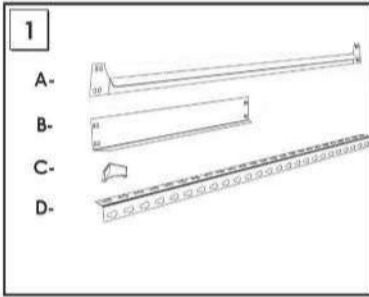

## 78.7" x 15.7" x 11.8"

### KIT SIMONBOTTLE 4-400

**5** Años Garantía  
Years Guarantee  
Jahre Garantie  
Anos de Garantia  
**SIMONRACK**

**400 kg**  
(880 lb)  
**Total**

\*MEDIDAS EN USO • USED MEASUREMENTS  
MASSNAHMEN IM EINSATZ • MESURES EN EMPLOI • MEDIDAS EM USO:  
1981 x 410 x 310 mm (77.85 x 16.14 x 12.20")

ESTANTERIAS SIMON S.L. B.50.556.463  
PG. ALFAMEN C/ POLIGONO C, N°3  
ALFAMEN (ZARAGOZA)

**Simon**  
**Rack**  
SINCE 1964 - MANUFACTURER  
[www.simonrack.com](http://www.simonrack.com)

INSTRUCCIONES  
INSTRUCTIONS  
ANLEITUNG  
INSTRUCTIONS