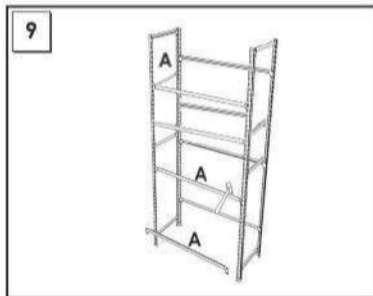

## 78.7" x 15.7" x 11.8"

### KIT SIMONBOTTLE 4-400

**5** Años Garantía  
Years Guarantee  
Jahre Garantie  
Anos de Garantia  
**SIMONRACK**

**400 kg**  
(880 lb)  
**Total**

\*MEDIDAS EN USO • USED MEASUREMENTS  
MASSNAHMEN IM EINSATZ • MESURES EN EMPLOI • MEDIDAS EM USO:  
1981 x 410 x 310 mm (77.85 x 16.14 x 12.20")

ESTANTERIAS SIMON S.L. B.50.556.463  
PG. ALFAMEN C/ POLIGONO C, N°3  
ALFAMEN (ZARAGOZA)

**Simon**  
**Rack**  
SINCE 1964 - MANUFACTURER  
[www.simonrack.com](http://www.simonrack.com)

INSTRUCCIONES  
INSTRUCTIONS  
ANLEITUNG  
INSTRUCTIONS