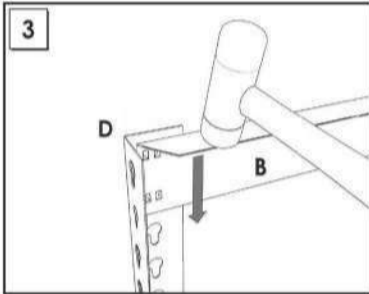

www.simonrack.com • www.simonrack.com • www.simonrack.com • www.simonrack.com

SIMONCLASSIC	SIMONCLICK	SIMONTALLER	SIMONAUTO
✓ 150 kg 350 lb	✗ 400 kg 900 lb	✗ 700 kg 1550 lb	✗ 300 kg 660 lb
SIMONWORK	SIMONLOCKER	SIMONOFFICE	SIMONHOME
✗ 800 kg 1800 lb	✗ ✗ ✗	✗ 275 kg 600 lb	✗ 150 kg 330 lb
SIMONGARDEN	SIMONTITÁN	SIMONINOX	SIMONINDUSTRIAL
✗ 600 kg 1350 lb	✗ 900 kg 1980 lb	✗ ✗ ✗	- SIMONPALET - SIMONLEVER 4500 kg 9950 lb ALTILOS Y PASILLOS ELEVADOS • PLATFORMS AND MEZZANINES • LAGEBÜHNEN • PLATES FORMES ET MEZZANINES