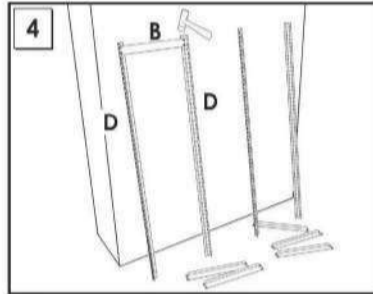

www.simonrack.com • www.simonrack.com • www.simonrack.com • www.simonrack.com

SIMONCLASSIC	SIMONCLICK	SIMONTALLER	SIMONAUTO
✓ 150 kg 350 lb	✗ 400 kg 900 lb	✗ 700 kg 1550 lb	✗ 300 kg 660 lb
SIMONWORK	SIMONLOCKER	SIMONOFFICE	SIMONHOME
✗ 800 kg 1800 lb	✗ ✗ ✗	✗ 275 kg 600 lb	✗ 150 kg 330 lb
SIMONGARDEN	SIMONTITÁN	SIMONINOX	SIMONINDUSTRIAL
✗ 600 kg 1350 lb	✗ 900 kg 1980 lb	✗ ✗ ✗	- SIMONPALET - SIMONLEVER 4500 kg 9950 lb ALTILOS Y PASILLOS ELEVADOS • PLATFORMS AND MEZZANINES • LAGEBÜHNEN • PLATES FORMES ET MEZZANINES