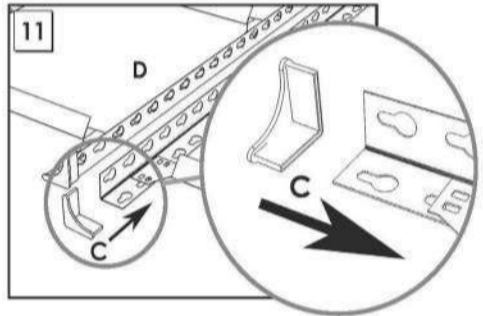

www.simonrack.com • www.simonrack.com • www.simonrack.com • www.simonrack.com

SIMONCLASSIC	SIMONCLICK	SIMONTALLER	SIMONAUTO
✓ 150 kg 350 lb	✗ 400 kg 900 lb	✗ 700 kg 1550 lb	✗ 300 kg 660 lb
SIMONWORK	SIMONLOCKER	SIMONOFFICE	SIMONHOME
✗ 800 kg 1800 lb	✗ ✗ ✗	✗ 275 kg 600 lb	✗ 150 kg 330 lb
SIMONGARDEN	SIMONTITÁN	SIMONINOX	SIMONINDUSTRIAL
✗ 600 kg 1350 lb	✗ 900 kg 1980 lb	✗ ✗ ✗	- SIMONPALET - SIMONLEVER 4500 kg 9950 lb ALTILOS Y PASILLOS ELEVADOS • PLATFORMS AND MEZZANINES • LAGEBÜHNEN • PLATES FORMES ET MEZZANINES