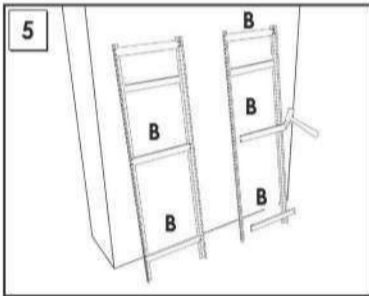

www.simonrack.com • www.simonrack.com • www.simonrack.com • www.simonrack.com

SIMONCLASSIC	SIMONCLICK	SIMONTALLER	SIMONAUTO
✓ 150 kg 350 lb	✗ 400 kg 900 lb	✗ 700 kg 1550 lb	✗ 300 kg 660 lb
SIMONWORK	SIMONLOCKER	SIMONOFFICE	SIMONHOME
✗ 800 kg 1800 lb	✗ ✗ ✗	✗ 275 kg 600 lb	✗ 150 kg 330 lb
SIMONGARDEN	SIMONTITÁN	SIMONINOX	SIMONINDUSTRIAL
✗ 600 kg 1350 lb	✗ 900 kg 1980 lb	✗ ✗ ✗	- SIMONPALET - SIMONLEVER 4500 kg 9950 lb ALTILOS Y PASILLOS ELEVADOS • PLATFORMS AND MEZZANINES • LAGEBÜHNEN • PLATES FORMES ET MEZZANINES