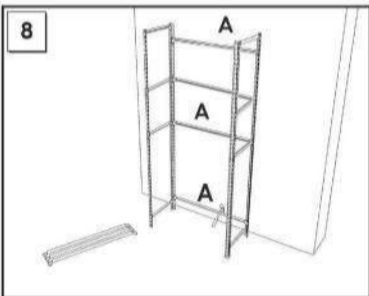

## 78.7" x 15.7" x 11.8"

### KIT SIMONBOTTLE 4-400

**5** Años Garantía  
Years Guarantee  
Jahre Garantie  
Anos de Garantia  
**SIMONRACK**

**400 kg**  
(880 lb)  
**Total**

\*MEDIDAS EN USO • USED MEASUREMENTS  
MASSNAHMEN IM EINSATZ • MESURES EN EMPLOI • MEDIDAS EM USO:  
1981 x 410 x 310 mm (77.85 x 16.14 x 12.20")

ESTANTERIAS SIMON S.L. B.50.556.463  
PG. ALFAMEN C/ POLIGONO C, N°3  
ALFAMEN (ZARAGOZA)

**Simon**  
**Rack**  
SINCE 1964 - MANUFACTURER  
[www.simonrack.com](http://www.simonrack.com)

INSTRUCCIONES  
INSTRUCTIONS  
ANLEITUNG  
INSTRUCTIONS