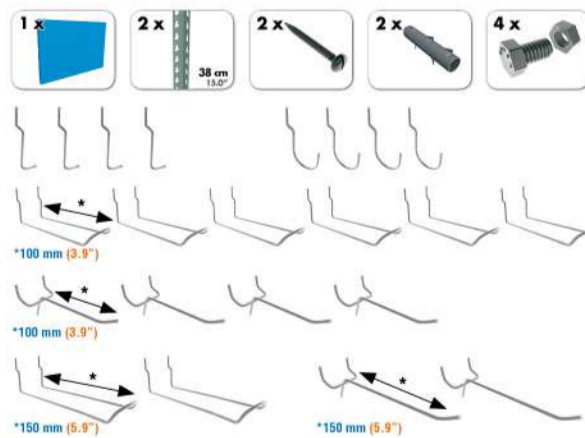

SIMONWORK

PANELCLICK 900

1 Panel perforado • Perforated shelf • Lochblech • Panneau perforé • Painel perfurado

2 KIT PANELCLICK + 8 HOOKS

3 KIT PANELCLICK + 14 HOOKS + 3 ACCESOR.

4 KIT PANELCLICK + 22 HOOKS + 3 ACCESOR.