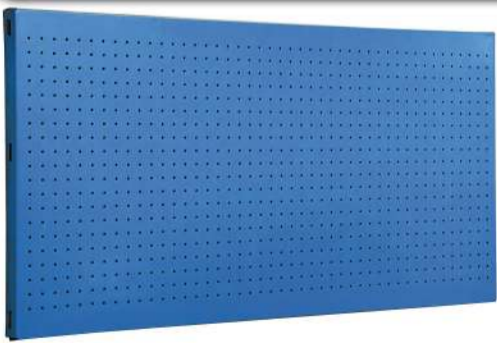

SIMONWORK

PANELCLICK 900

1 Panel perforado • Perforated shelf • Lochblech • Panneau perforé • Painel perfurado

2 KIT PANELCLICK + 8 HOOKS

3 KIT PANELCLICK + 14 HOOKS + 3 ACCESOR.

4 KIT PANELCLICK + 22 HOOKS + 3 ACCESOR.