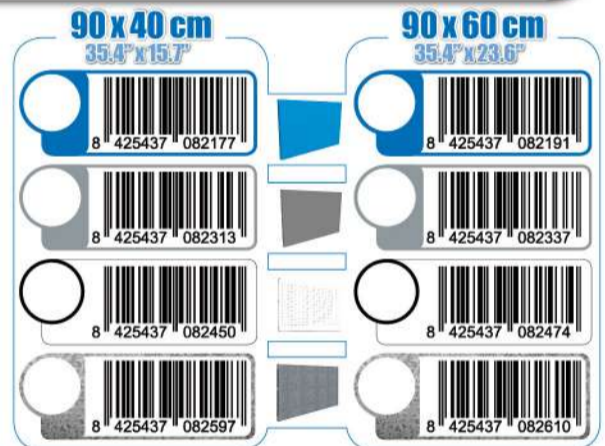

SIMONWORK

PANELCLICK 900

1 Panel perforado • Perforated shelf • Lochblech • Panneau perforé • Painel perfurado

2 KIT PANELCLICK + 8 HOOKS

3 KIT PANELCLICK + 14 HOOKS + 3 ACCESOR.

4 KIT PANELCLICK + 22 HOOKS + 3 ACCESOR.