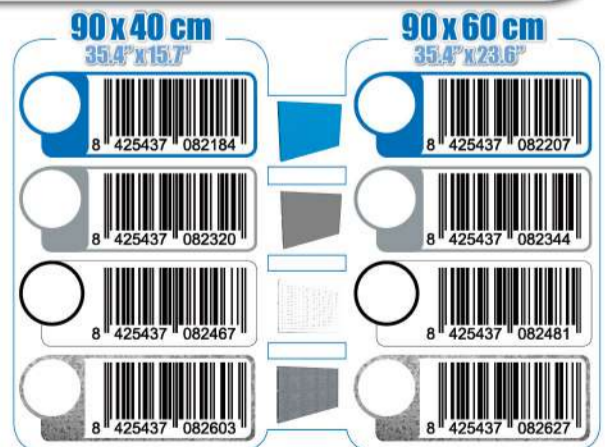

SIMONWORK

PANELCLICK 900

1 Panel perforado • Perforated shelf • Lochblech • Panneau perforé • Painel perfurado

2 KIT PANELCLICK + 8 HOOKS

3 KIT PANELCLICK + 14 HOOKS + 3 ACCESOR.

4 KIT PANELCLICK + 22 HOOKS + 3 ACCESOR.