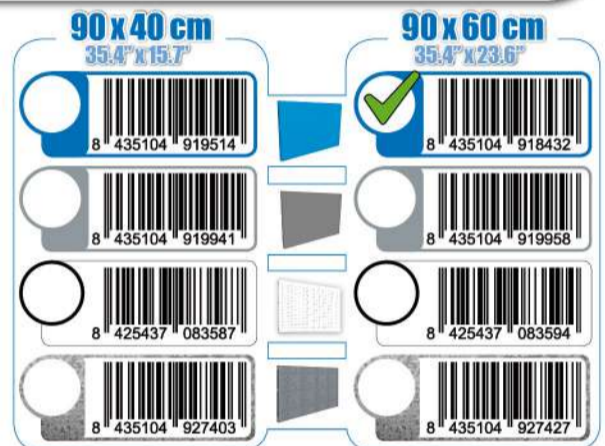

SIMONWORK

PANELCLICK 900

1 Panel perforado • Perforated shelf • Lochblech • Panneau perforé • Painel perfurado

2 KIT PANELCLICK + 8 HOOKS

3 KIT PANELCLICK + 14 HOOKS + 3 ACCESOR.

4 KIT PANELCLICK + 22 HOOKS + 3 ACCESOR.