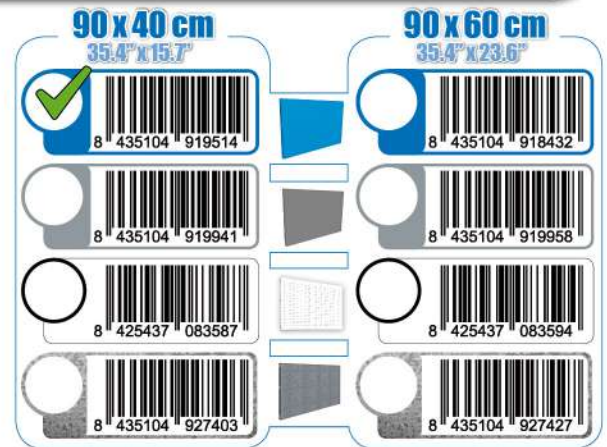

SIMONWORK

PANELCLICK 900

1 Panel perforado • Perforated shelf • Lochblech • Panneau perforé • Painel perfurado

2 KIT PANELCLICK + 8 HOOKS

3 KIT PANELCLICK + 14 HOOKS + 3 ACCESOR.

4 KIT PANELCLICK + 22 HOOKS + 3 ACCESOR.