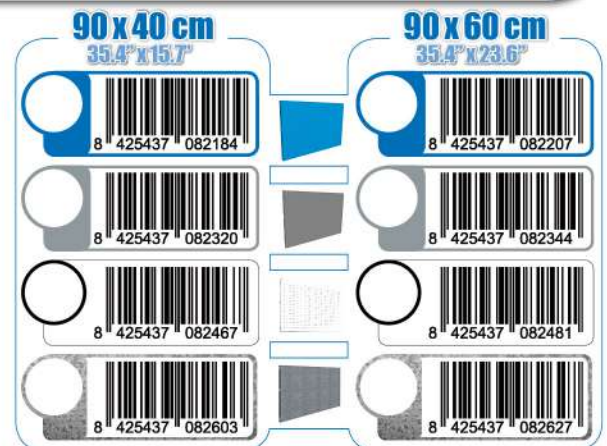

SIMONWORK

PANELCLICK 900

1 Panel perforado • Perforated shelf • Lochblech • Panneau perforé • Painel perfurado

2 KIT PANELCLICK + 8 HOOKS

3 KIT PANELCLICK + 14 HOOKS + 3 ACCESOR.

4 KIT PANELCLICK + 22 HOOKS + 3 ACCESOR.