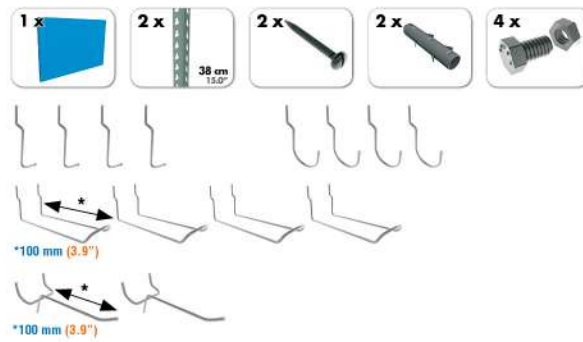

SIMONWORK

PANELCLICK 900

1 Panel perforado • Perforated shelf • Lochblech • Panneau perforé • Painel perfurado

2 KIT PANELCLICK + 8 HOOKS

3 KIT PANELCLICK + 14 HOOKS + 3 ACCESOR.

4 KIT PANELCLICK + 22 HOOKS + 3 ACCESOR.