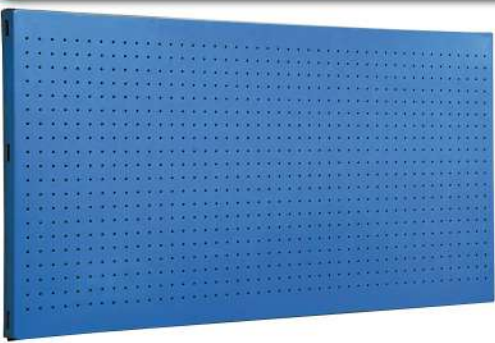

SIMONWORK

PANELCLICK 900

1 Panel perforado • Perforated shelf • Lochblech • Panneau perforé • Painel perfurado

2 KIT PANELCLICK + 8 HOOKS

3 KIT PANELCLICK + 14 HOOKS + 3 ACCESOR.

4 KIT PANELCLICK + 22 HOOKS + 3 ACCESOR.