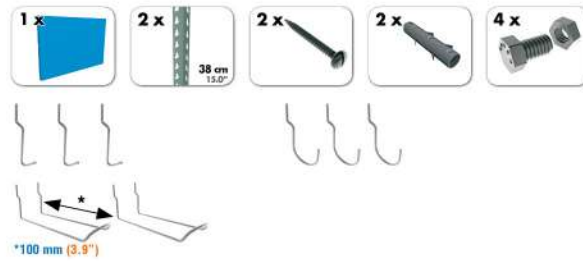

SIMONWORK

PANELCLICK 900

1 Panel perforado • Perforated shelf • Lochblech • Panneau perforé • Painel perfurado

2 KIT PANELCLICK + 8 HOOKS

3 KIT PANELCLICK + 14 HOOKS + 3 ACCESOR.

4 KIT PANELCLICK + 22 HOOKS + 3 ACCESOR.