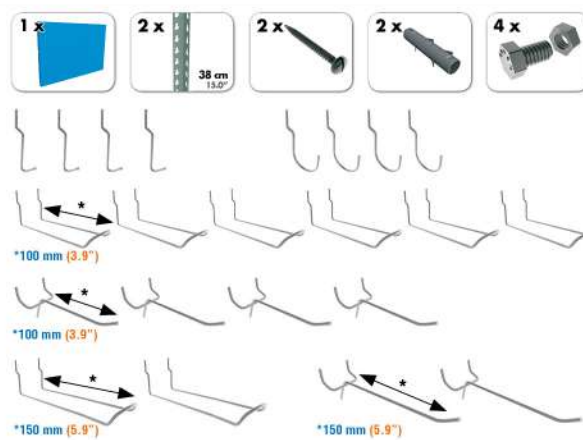

SIMONWORK

PANELCLICK 900

1 Panel perforado • Perforated shelf • Lochblech • Panneau perforé • Painel perfurado

2 KIT PANELCLICK + 8 HOOKS

3 KIT PANELCLICK + 14 HOOKS + 3 ACCESOR.

4 KIT PANELCLICK + 22 HOOKS + 3 ACCESOR.