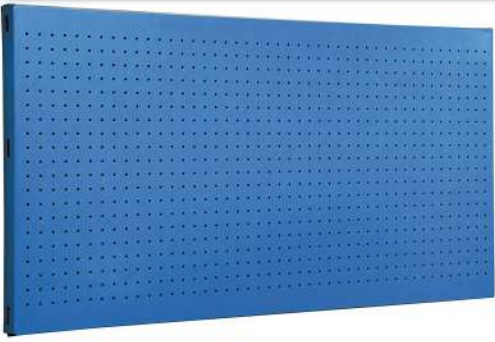

SIMONWORK

PANELCLICK 900

1 Panel perforado • Perforated shelf • Lochblech • Panneau perforé • Painel perfurado

2 KIT PANELCLICK + 8 HOOKS

3 KIT PANELCLICK + 14 HOOKS + 3 ACCESOR.

4 KIT PANELCLICK + 22 HOOKS + 3 ACCESOR.