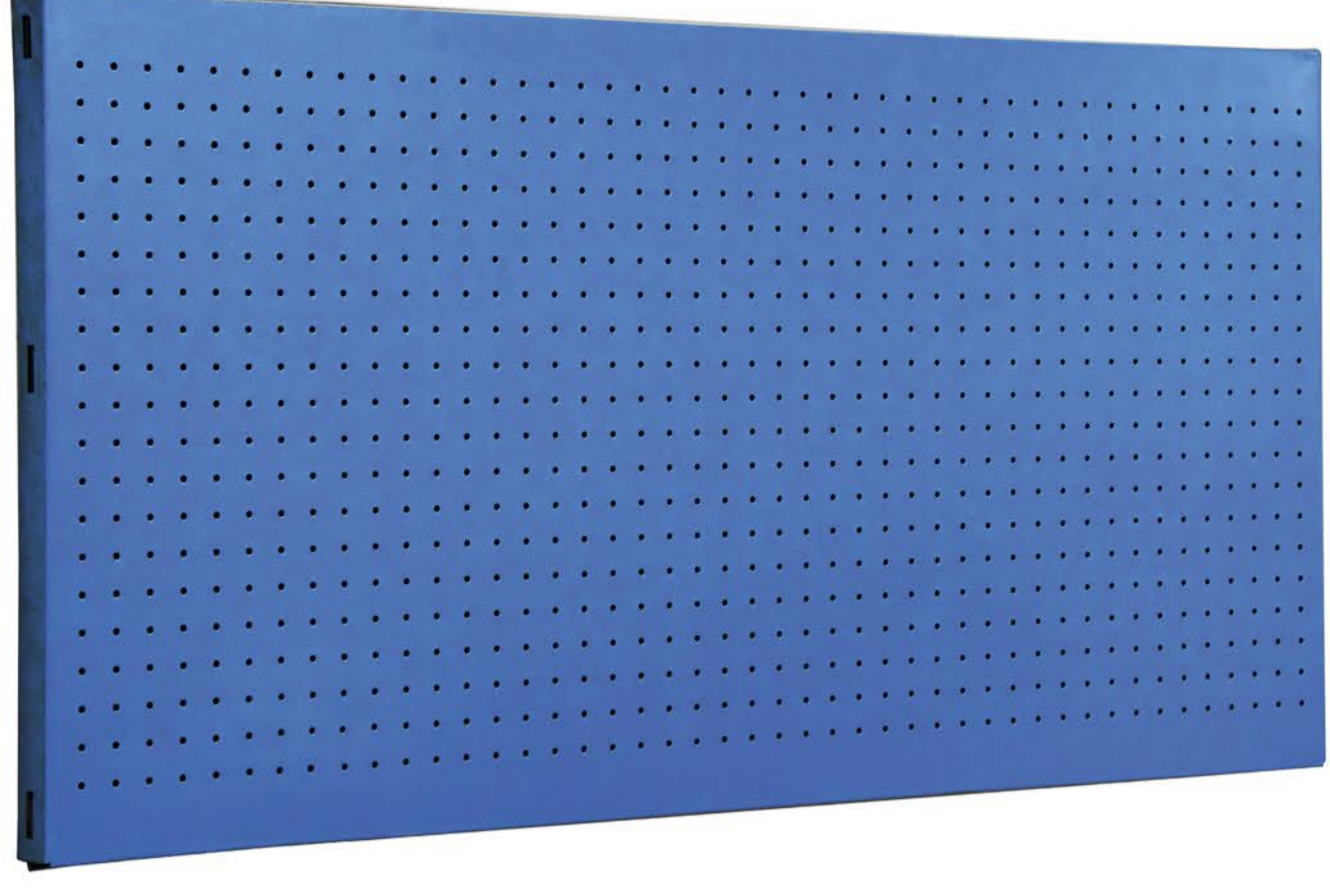

SIMONWORK PANELCLICK 900

1 Panel perforado • Perforated shelf • Lochblech • Panneau perforé • Painel perfurado

90x40 cm 35.4" x 15.7"	90x60 cm 35.4" x 23.6"
 8 435104 919279	 8 435104 919293
 8 435104 919033	 8 435104 919057
 8 435104 919156	 8 435104 919170
 8 435104 919392	 8 435104 919415

2 KIT PANELCLICK + 8 HOOKS

90x40 cm 35.4" x 15.7"	90x60 cm 35.4" x 23.6"
 8 435104 919514	 8 435104 918432
 8 435104 919941	 8 435104 919958
 8 425437 083587	 8 425437 083594
 8 435104 927403	 8 435104 927427

3 KIT PANELCLICK + 14 HOOKS + 3 ACCESOR.

90x40 cm 35.4" x 15.7"	90x60 cm 35.4" x 23.6"
 8 425437 082177	 8 425437 082191
 8 425437 082313	 8 425437 082337
 8 425437 082450	 8 425437 082474
 8 425437 082597	 8 425437 082610

4 KIT PANELCLICK + 22 HOOKS + 3 ACCESOR.

90x40 cm 35.4" x 15.7"	90x60 cm 35.4" x 23.6"
 8 425437 082184	 8 425437 082207
 8 425437 082320	 8 425437 082344
 8 425437 082467	 8 425437 082481
 8 425437 082603	 8 425437 082627