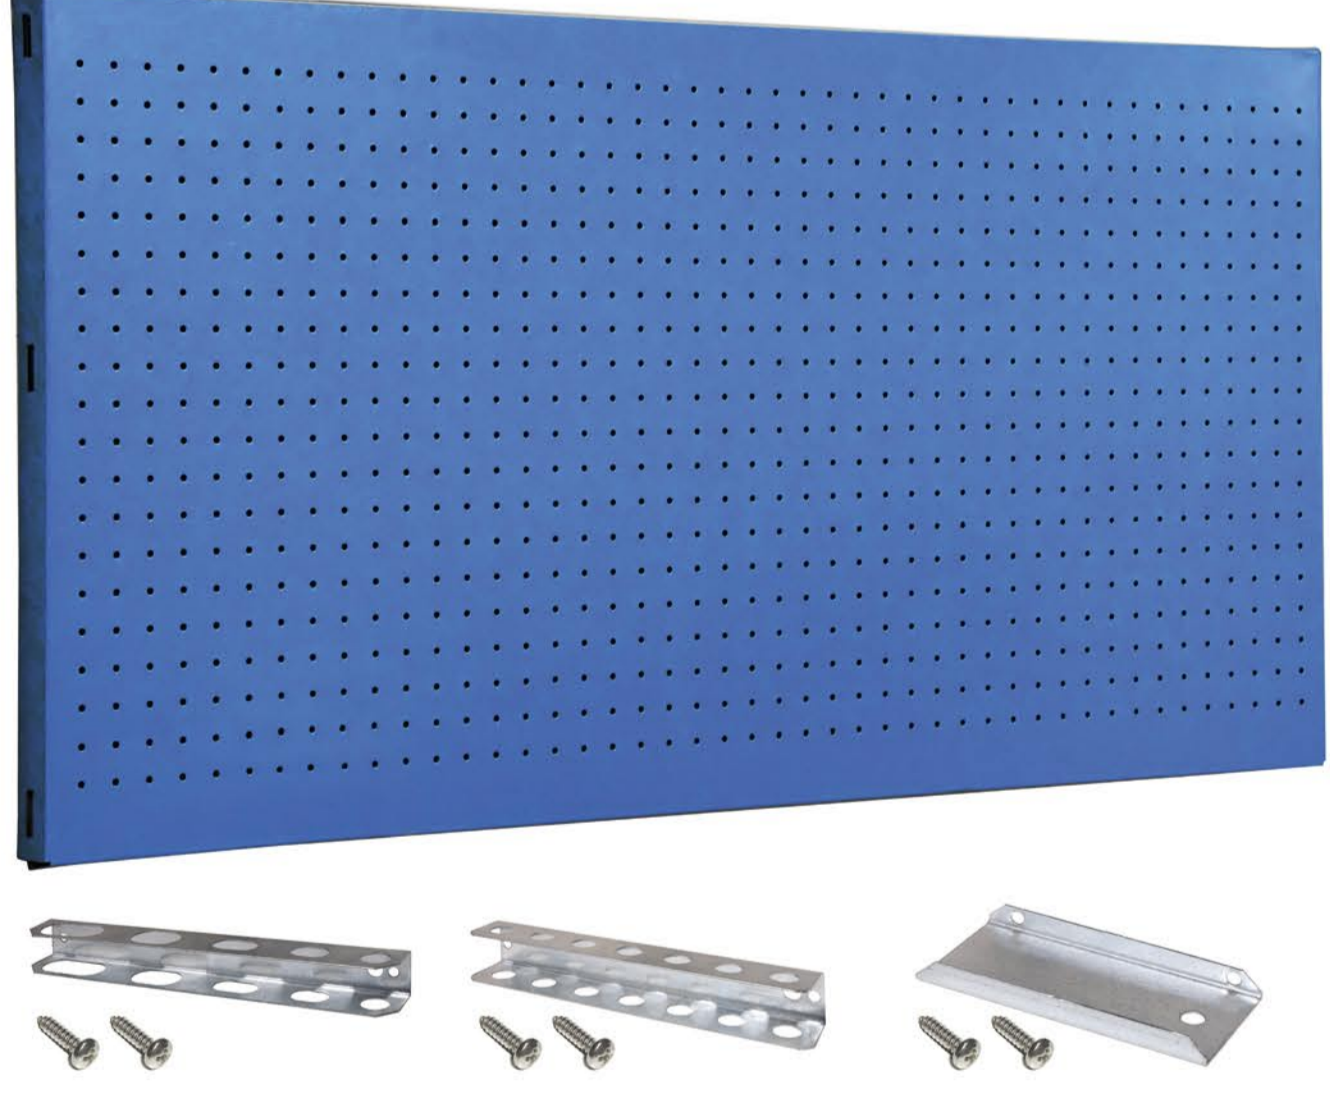

SIMONWORK PANELCLICK 900

1 Panel perforado • Perforated shelf • Lochblech • Panneau perforé • Painel perfurado

90x40 cm 35.4" x 15.7"	90x60 cm 35.4" x 23.6"
 8 435104 919279	 8 435104 919293
 8 435104 919033	 8 435104 919057
 8 435104 919156	 8 435104 919170
 8 435104 919392	 8 435104 919415

2 KIT PANELCLICK + 8 HOOKS

90x40 cm 35.4" x 15.7"	90x60 cm 35.4" x 23.6"
 8 435104 919514	 8 435104 918432
 8 435104 919941	 8 435104 919958
 8 425437 083587	 8 425437 083594
 8 435104 927403	 8 435104 927427

3 KIT PANELCLICK + 14 HOOKS + 3 ACCESOR.

90x40 cm 35.4" x 15.7"	90x60 cm 35.4" x 23.6"
 8 425437 082177	 8 425437 082191
 8 425437 082313	 8 425437 082337
 8 425437 082450	 8 425437 082474
 8 425437 082597	 8 425437 082610

4 KIT PANELCLICK + 22 HOOKS + 3 ACCESOR.

90x40 cm 35.4" x 15.7"	90x60 cm 35.4" x 23.6"
 8 425437 082184	 8 425437 082207
 8 425437 082320	 8 425437 082344
 8 425437 082467	 8 425437 082481
 8 425437 082603	 8 425437 082627