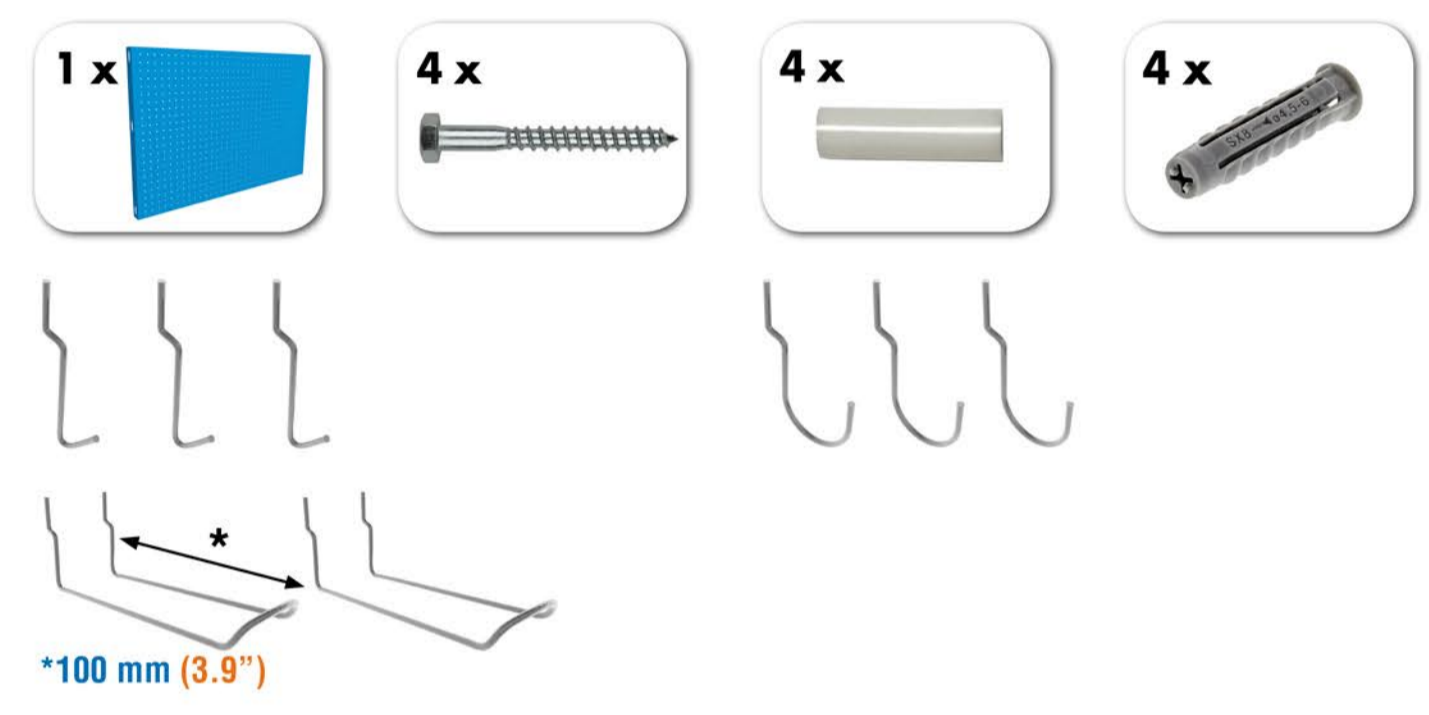

SIMONWORK PANELCLICK 900

1 Panel perforado • Perforated shelf • Lochblech • Panneau perforé • Painel perfurado

90x40 cm 35.4" x 15.7"	90x60 cm 35.4" x 23.6"
 8 435104 919279	 8 435104 919293
 8 435104 919033	 8 435104 919057
 8 435104 919156	 8 435104 919170
 8 435104 919392	 8 435104 919415

2 KIT PANELCLICK + 8 HOOKS

90x40 cm 35.4" x 15.7"	90x60 cm 35.4" x 23.6"
 8 435104 919514	 8 435104 918432
 8 435104 919941	 8 435104 919958
 8 425437 083587	 8 425437 083594
 8 435104 927403	 8 435104 927427

3 KIT PANELCLICK + 14 HOOKS + 3 ACCESOR.

90x40 cm 35.4" x 15.7"	90x60 cm 35.4" x 23.6"
 8 425437 082177	 8 425437 082191
 8 425437 082313	 8 425437 082337
 8 425437 082450	 8 425437 082474
 8 425437 082597	 8 425437 082610

4 KIT PANELCLICK + 22 HOOKS + 3 ACCESOR.

90x40 cm 35.4" x 15.7"	90x60 cm 35.4" x 23.6"
 8 425437 082184	 8 425437 082207
 8 425437 082320	 8 425437 082344
 8 425437 082467	 8 425437 082481
 8 425437 082603	 8 425437 082627