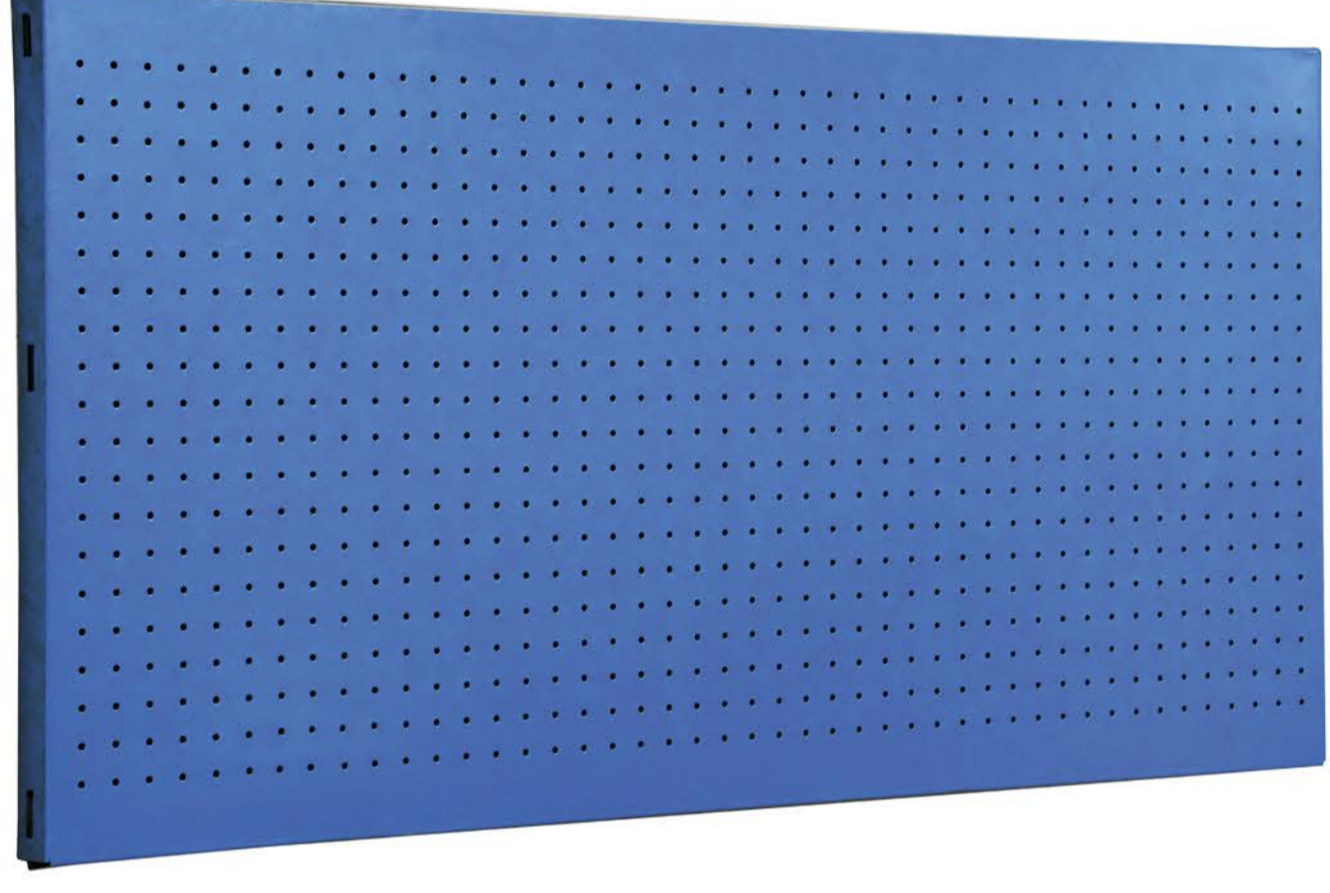

SIMONWORK PANELCLICK 900

1 Panel perforado • Perforated shelf • Lochblech • Panneau perforé • Painel perfurado

90x40 cm 35.4" x 15.7"	90x60 cm 35.4" x 23.6"
 8 435104 919279	 8 435104 919293
 8 435104 919033	 8 435104 919057
 8 435104 919156	 8 435104 919170
 8 435104 919392	 8 435104 919415

2 KIT PANELCLICK + 8 HOOKS

90x40 cm 35.4" x 15.7"	90x60 cm 35.4" x 23.6"
 8 435104 919514	 8 435104 918432
 8 435104 919941	 8 435104 919958
 8 425437 083587	 8 425437 083594
 8 435104 927403	 8 435104 927427

3 KIT PANELCLICK + 14 HOOKS + 3 ACCESOR.

90x40 cm 35.4" x 15.7"	90x60 cm 35.4" x 23.6"
 8 425437 082177	 8 425437 082191
 8 425437 082313	 8 425437 082337
 8 425437 082450	 8 425437 082474
 8 425437 082597	 8 425437 082610

4 KIT PANELCLICK + 22 HOOKS + 3 ACCESOR.

90x40 cm 35.4" x 15.7"	90x60 cm 35.4" x 23.6"
 8 425437 082184	 8 425437 082207
 8 425437 082320	 8 425437 082344
 8 425437 082467	 8 425437 082481
 8 425437 082603	 8 425437 082627