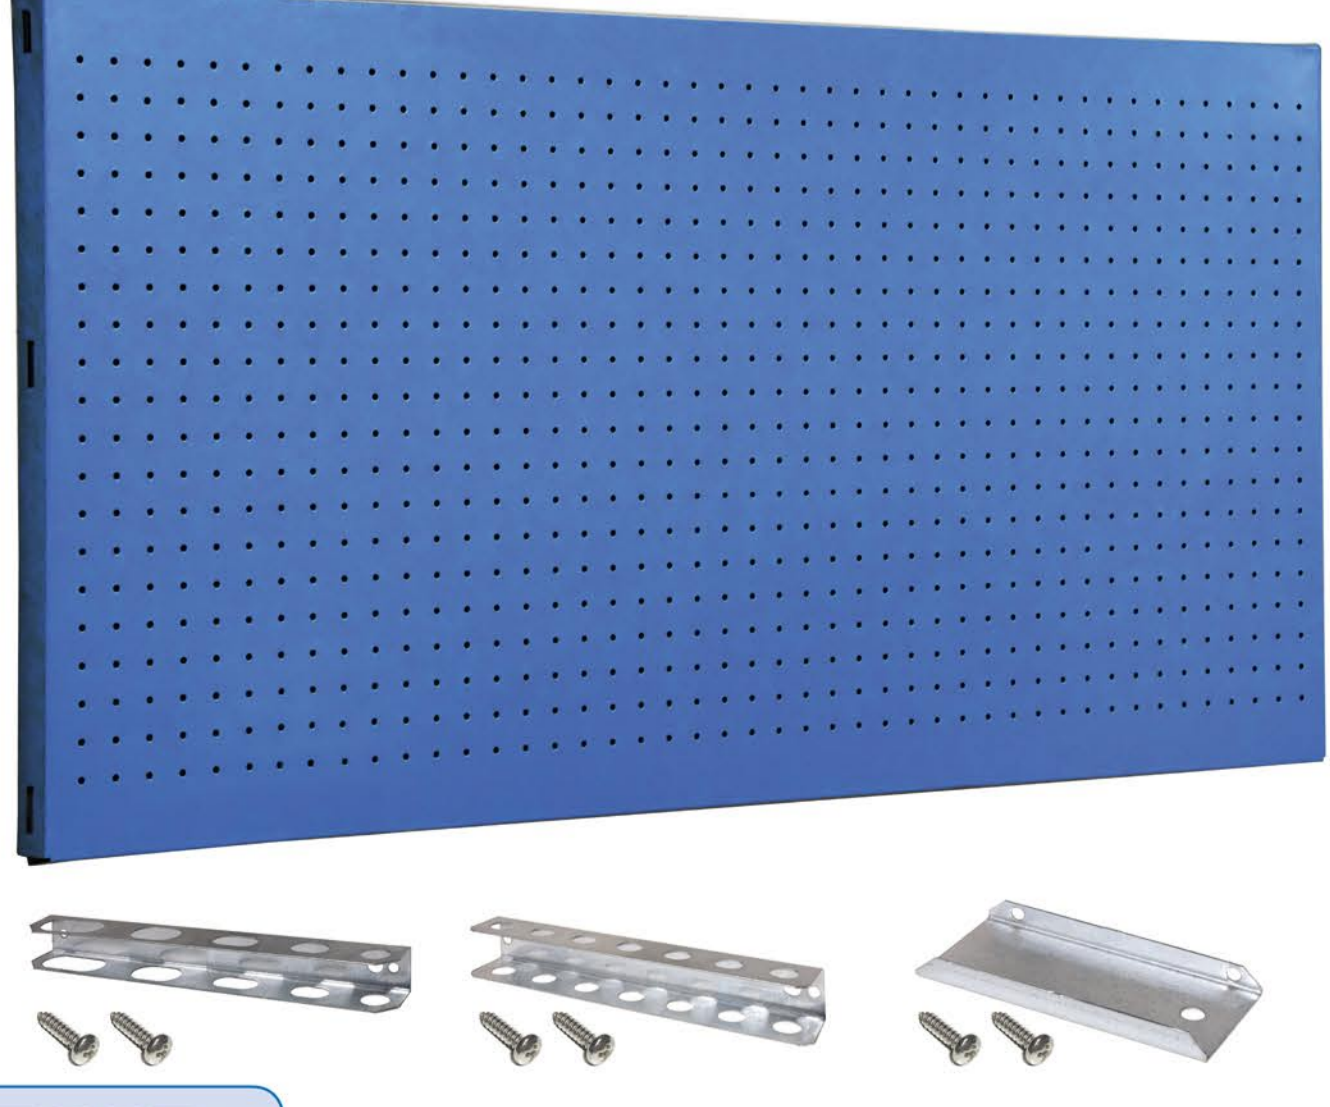

SIMONWORK PANELCLICK 900

1 Panel perforado • Perforated shelf • Lochblech • Panneau perforé • Painel perfurado

90x40 cm 35.4" x 15.7"	90x60 cm 35.4" x 23.6"
 8 435104 919279	 8 435104 919293
 8 435104 919033	 8 435104 919057
 8 435104 919156	 8 435104 919170
 8 435104 919392	 8 435104 919415

2 KIT PANELCLICK + 8 HOOKS

90x40 cm 35.4" x 15.7"	90x60 cm 35.4" x 23.6"
 8 435104 919514	 8 435104 918432
 8 435104 919941	 8 435104 919958
 8 425437 083587	 8 425437 083594
 8 435104 927403	 8 435104 927427

3 KIT PANELCLICK + 14 HOOKS + 3 ACCESOR.

90x40 cm 35.4" x 15.7"	90x60 cm 35.4" x 23.6"
 8 425437 082177	 8 425437 082191
 8 425437 082313	 8 425437 082337
 8 425437 082450	 8 425437 082474
 8 425437 082597	 8 425437 082610

4 KIT PANELCLICK + 22 HOOKS + 3 ACCESOR.

90x40 cm 35.4" x 15.7"	90x60 cm 35.4" x 23.6"
 8 425437 082184	 8 425437 082207
 8 425437 082320	 8 425437 082344
 8 425437 082467	 8 425437 082481
 8 425437 082603	 8 425437 082627