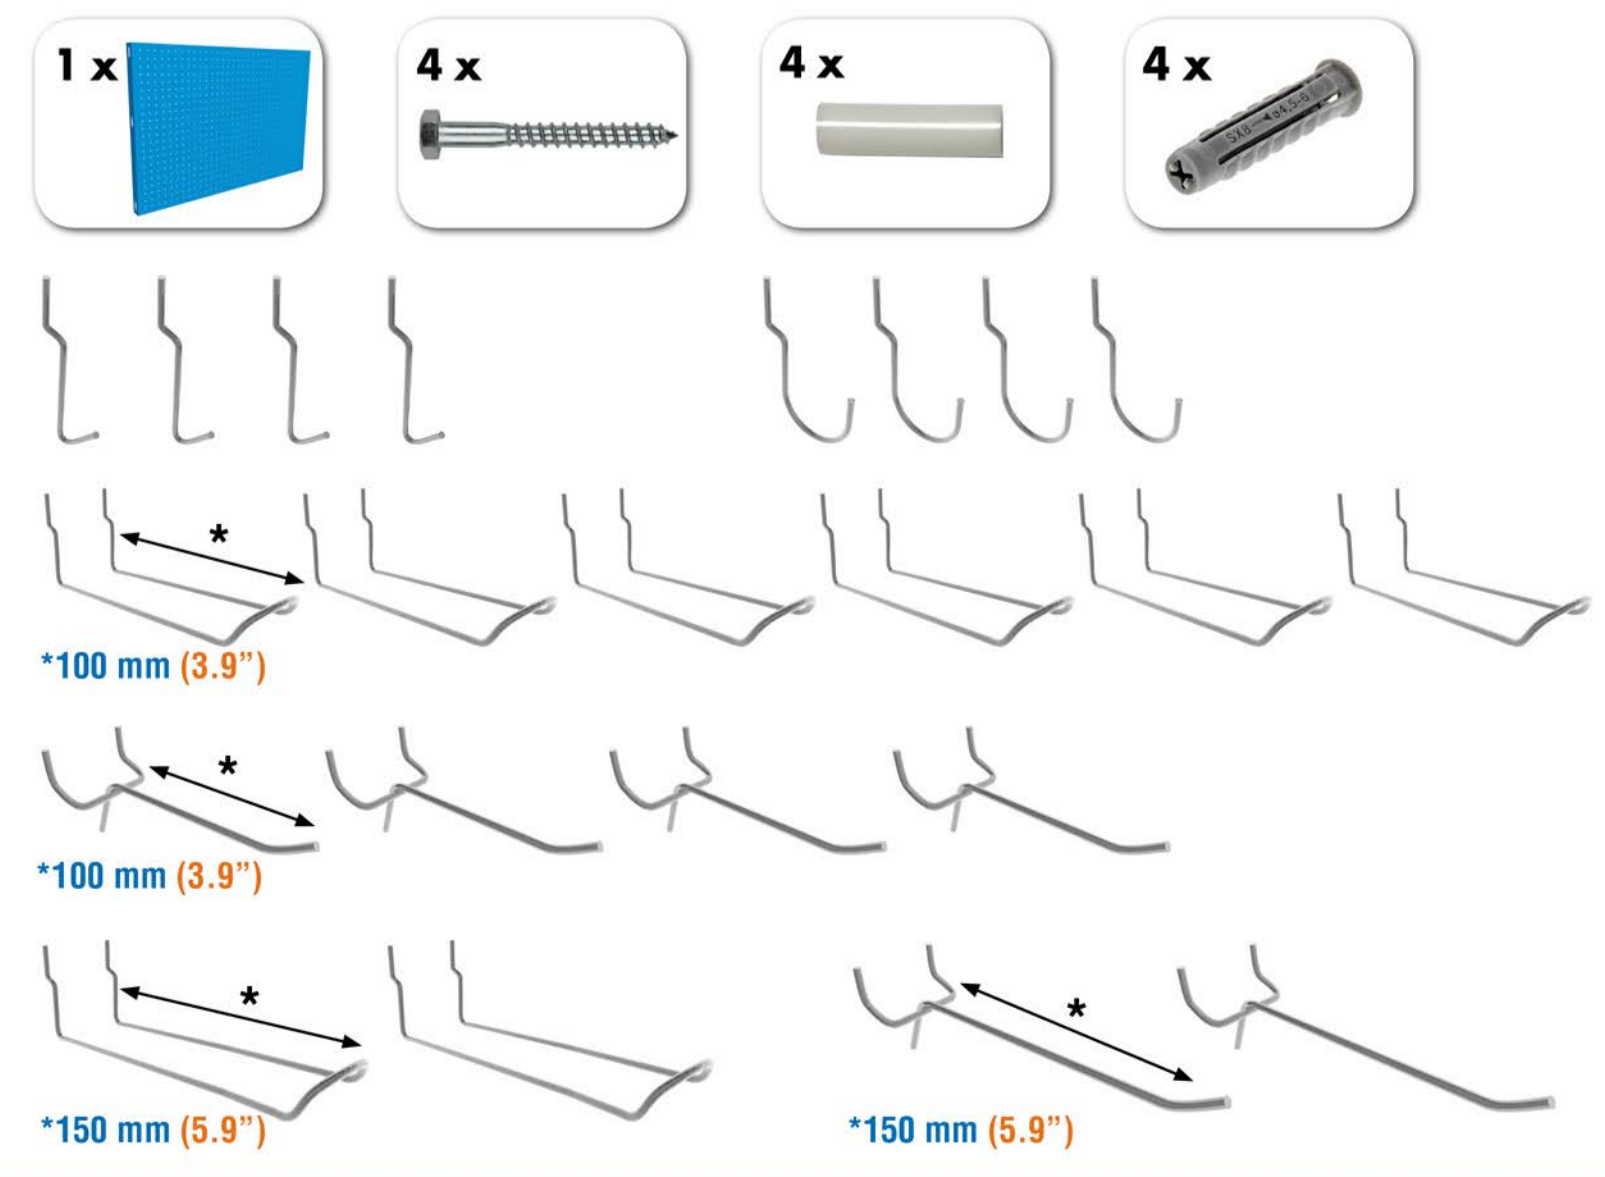

SIMONWORK PANELCLICK 900

1 Panel perforado • Perforated shelf • Lochblech • Panneau perforé • Painel perfurado

90x40 cm 35.4" x 15.7"	90x60 cm 35.4" x 23.6"
 8 435104 919279	 8 435104 919293
 8 435104 919033	 8 435104 919057
 8 435104 919156	 8 435104 919170
 8 435104 919392	 8 435104 919415

2 KIT PANELCLICK + 8 HOOKS

90x40 cm 35.4" x 15.7"	90x60 cm 35.4" x 23.6"
 8 435104 919514	 8 435104 918432
 8 435104 919941	 8 435104 919958
 8 425437 083587	 8 425437 083594
 8 435104 927403	 8 435104 927427

3 KIT PANELCLICK + 14 HOOKS + 3 ACCESOR.

90x40 cm 35.4" x 15.7"	90x60 cm 35.4" x 23.6"
 8 425437 082177	 8 425437 082191
 8 425437 082313	 8 425437 082337
 8 425437 082450	 8 425437 082474
 8 425437 082597	 8 425437 082610

4 KIT PANELCLICK + 22 HOOKS + 3 ACCESOR.

90x40 cm 35.4" x 15.7"	90x60 cm 35.4" x 23.6"
 8 425437 082184	 8 425437 082207
 8 425437 082320	 8 425437 082344
 8 425437 082467	 8 425437 082481
 8 425437 082603	 8 425437 082627