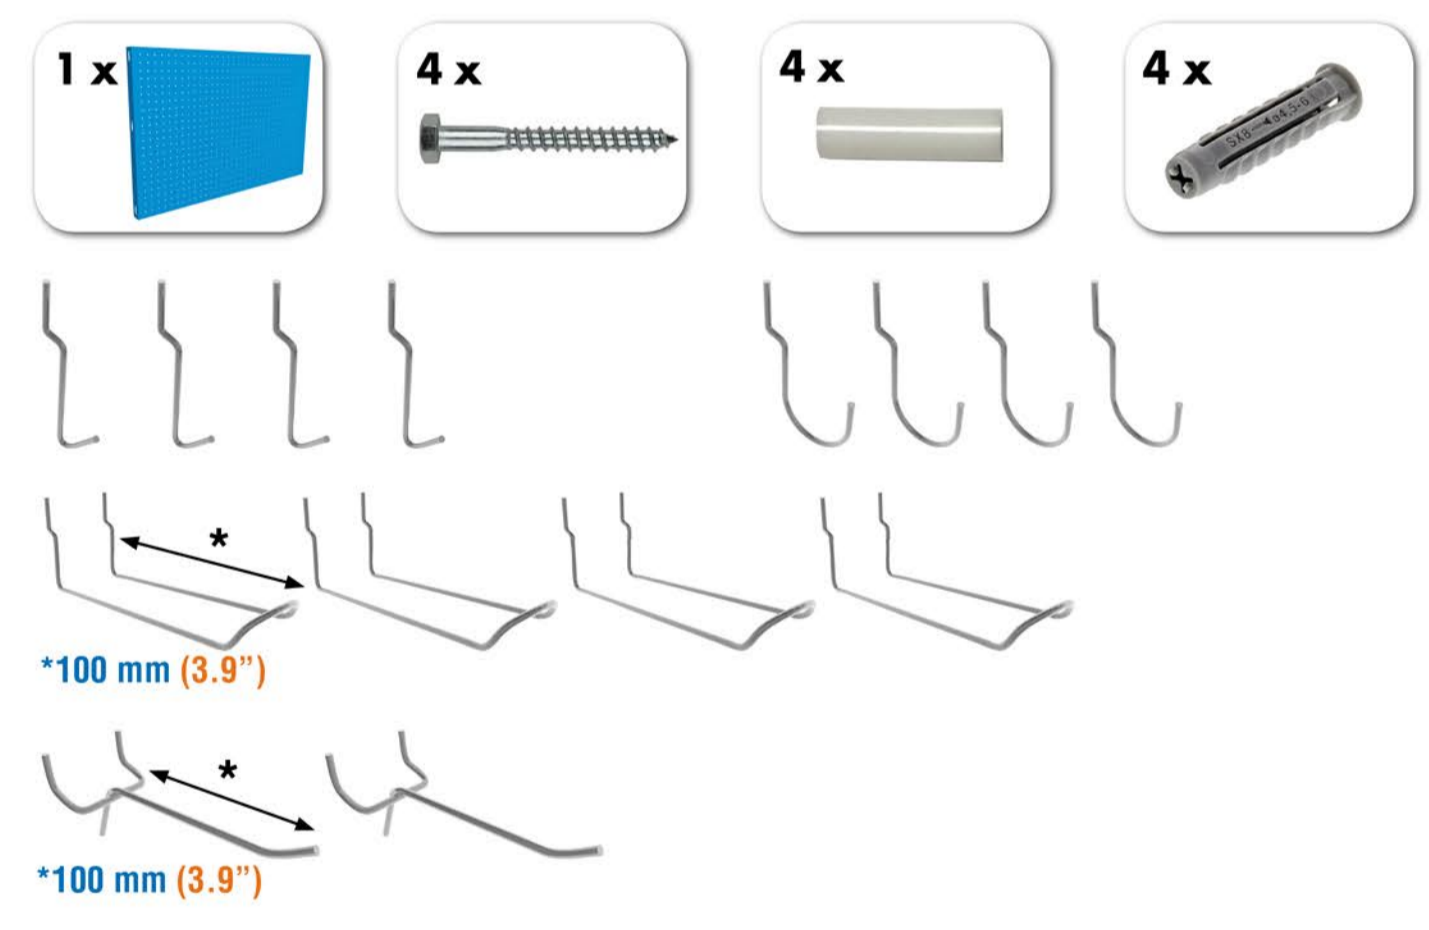

SIMONWORK PANELCLICK 900

1 Panel perforado • Perforated shelf • Lochblech • Panneau perforé • Painel perfurado

90x40 cm 35.4" x 15.7"	90x60 cm 35.4" x 23.6"
 8 435104 919279	 8 435104 919293
 8 435104 919033	 8 435104 919057
 8 435104 919156	 8 435104 919170
 8 435104 919392	 8 435104 919415

2 KIT PANELCLICK + 8 HOOKS

90x40 cm 35.4" x 15.7"	90x60 cm 35.4" x 23.6"
 8 435104 919514	 8 435104 918432
 8 435104 919941	 8 435104 919958
 8 425437 083587	 8 425437 083594
 8 435104 927403	 8 435104 927427

3 KIT PANELCLICK + 14 HOOKS + 3 ACCESOR.

90x40 cm 35.4" x 15.7"	90x60 cm 35.4" x 23.6"
 8 425437 082177	 8 425437 082191
 8 425437 082313	 8 425437 082337
 8 425437 082450	 8 425437 082474
 8 425437 082597	 8 425437 082610

4 KIT PANELCLICK + 22 HOOKS + 3 ACCESOR.

90x40 cm 35.4" x 15.7"	90x60 cm 35.4" x 23.6"
 8 425437 082184	 8 425437 082207
 8 425437 082320	 8 425437 082344
 8 425437 082467	 8 425437 082481
 8 425437 082603	 8 425437 082627