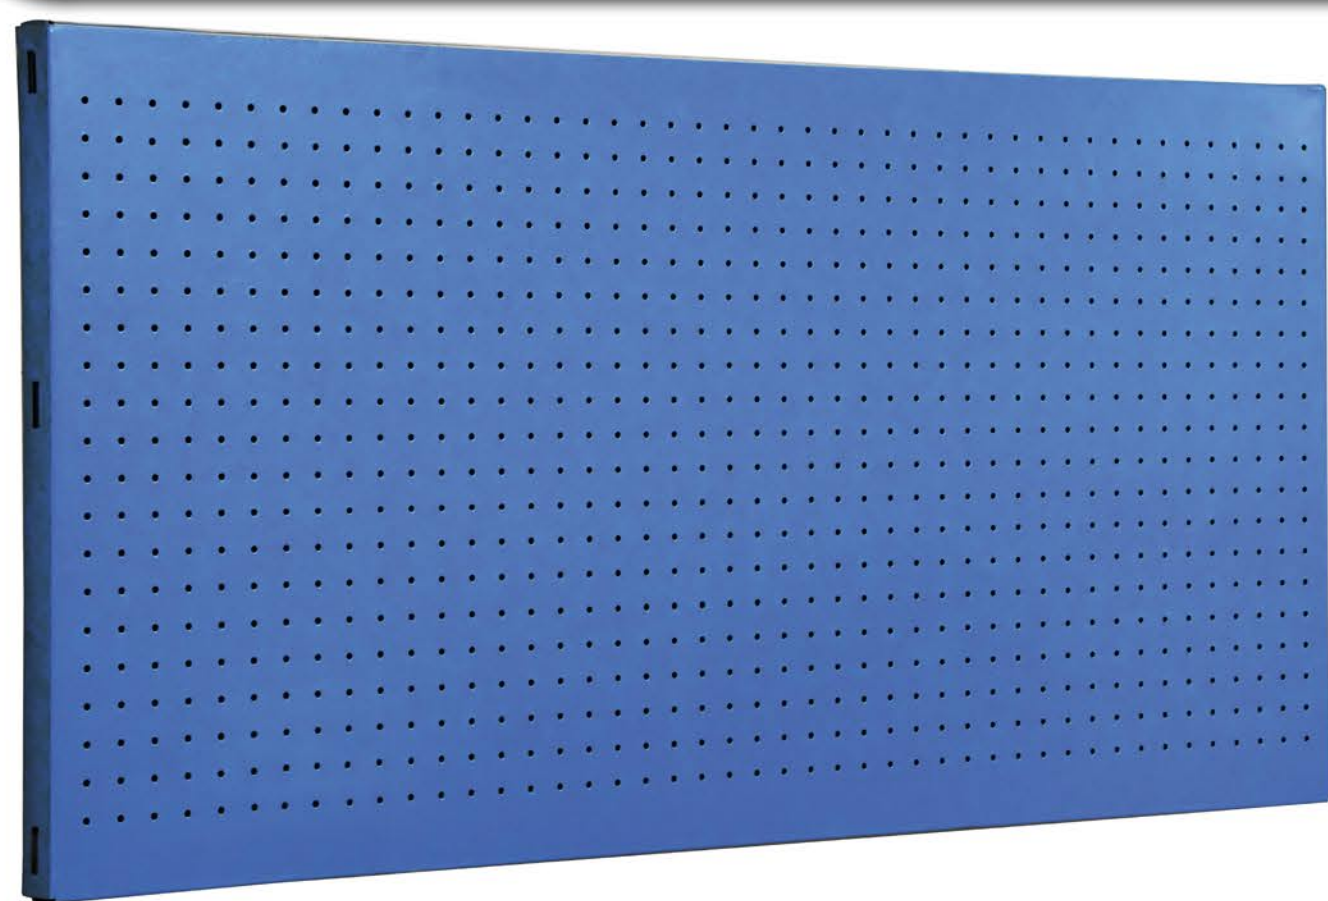

SIMONWORK

PANELCLICK 900

1 Panel perforado • Perforated shelf • Lochblech • Panneau perforé • Painel perfurado

90x40 cm 35.4" x 15.7"	90x60 cm 35.4" x 23.6"
 8 435104 919279	 8 435104 919293
 8 435104 919033	 8 435104 919057
 8 435104 919156	 8 435104 919170
 8 435104 919392	 8 435104 919415

2 KIT PANELCLICK + 8 HOOKS

90x40 cm 35.4" x 15.7"	90x60 cm 35.4" x 23.6"
 8 435104 919514	 8 435104 918432
 8 435104 919941	 8 435104 919958
 8 425437 083587	 8 425437 083594
 8 435104 927403	 8 435104 927427

3 KIT PANELCLICK + 14 HOOKS + 3 ACCESOR.

90x40 cm 35.4" x 15.7"	90x60 cm 35.4" x 23.6"
 8 425437 082177	 8 425437 082191
 8 425437 082313	 8 425437 082337
 8 425437 082450	 8 425437 082474
 8 425437 082597	 8 425437 082610

4 KIT PANELCLICK + 22 HOOKS + 3 ACCESOR.

90x40 cm 35.4" x 15.7"	90x60 cm 35.4" x 23.6"
 8 425437 082184	 8 425437 082207
 8 425437 082320	 8 425437 082344
 8 425437 082467	 8 425437 082481
 8 425437 082603	 8 425437 082627