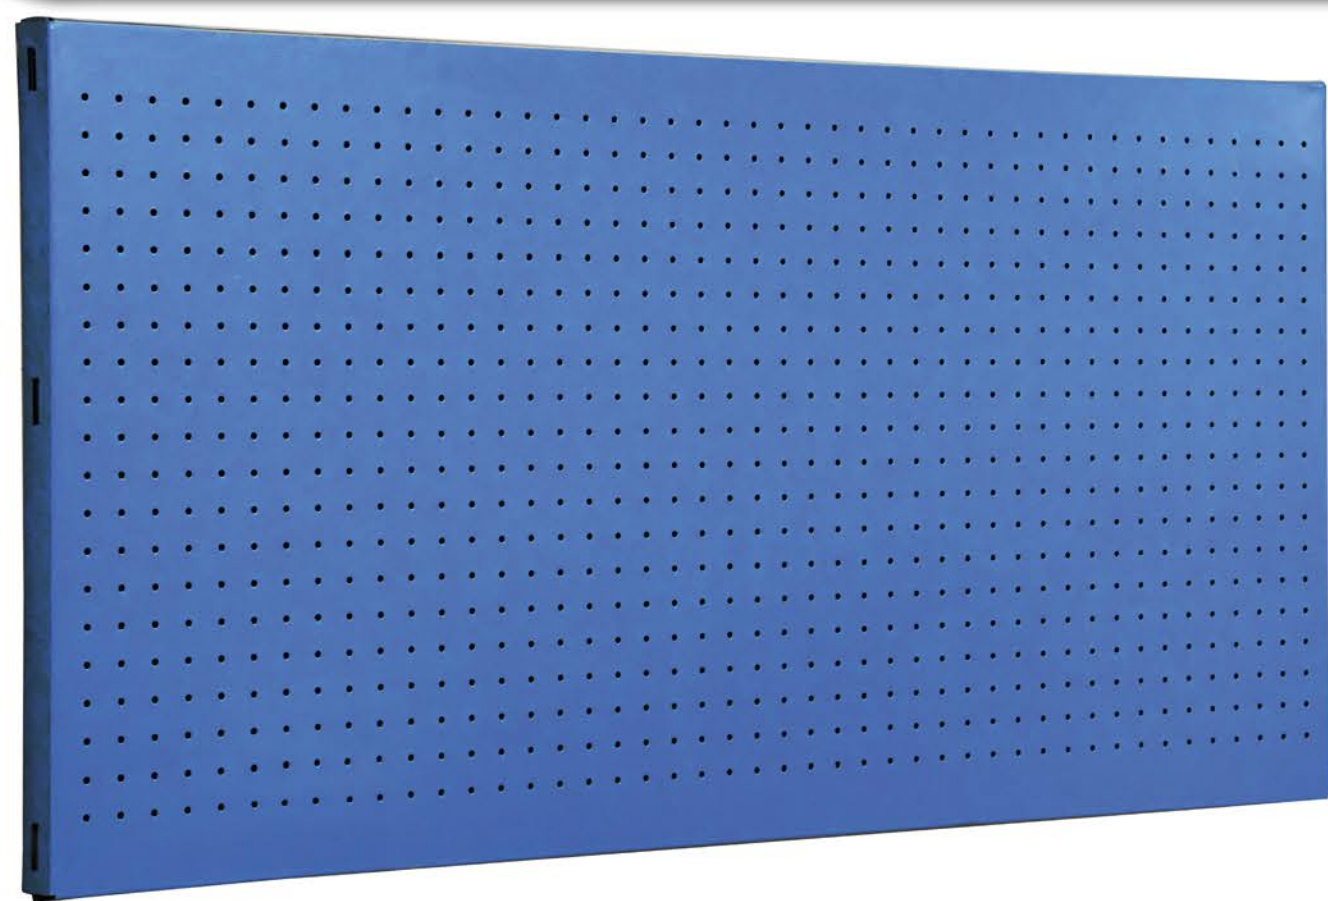

SIMONWORK

PANELCLICK 900

1 Panel perforado • Perforated shelf • Lochblech • Panneau perforé • Painel perfurado

90x40 cm 35.4" x 15.7"	90x60 cm 35.4" x 23.6"
 8 435104 919279	 8 435104 919293
 8 435104 919033	 8 435104 919057
 8 435104 919156	 8 435104 919170
 8 435104 919392	 8 435104 919415

2 KIT PANELCLICK + 8 HOOKS

90x40 cm 35.4" x 15.7"	90x60 cm 35.4" x 23.6"
 8 435104 919514	 8 435104 918432
 8 435104 919941	 8 435104 919958
 8 425437 083587	 8 425437 083594
 8 435104 927403	 8 435104 927427

3 KIT PANELCLICK + 14 HOOKS + 3 ACCESOR.

90x40 cm 35.4" x 15.7"	90x60 cm 35.4" x 23.6"
 8 425437 082177	 8 425437 082191
 8 425437 082313	 8 425437 082337
 8 425437 082450	 8 425437 082474
 8 425437 082597	 8 425437 082610

4 KIT PANELCLICK + 22 HOOKS + 3 ACCESOR.

90x40 cm 35.4" x 15.7"	90x60 cm 35.4" x 23.6"
 8 425437 082184	 8 425437 082207
 8 425437 082320	 8 425437 082344
 8 425437 082467	 8 425437 082481
 8 425437 082603	 8 425437 082627