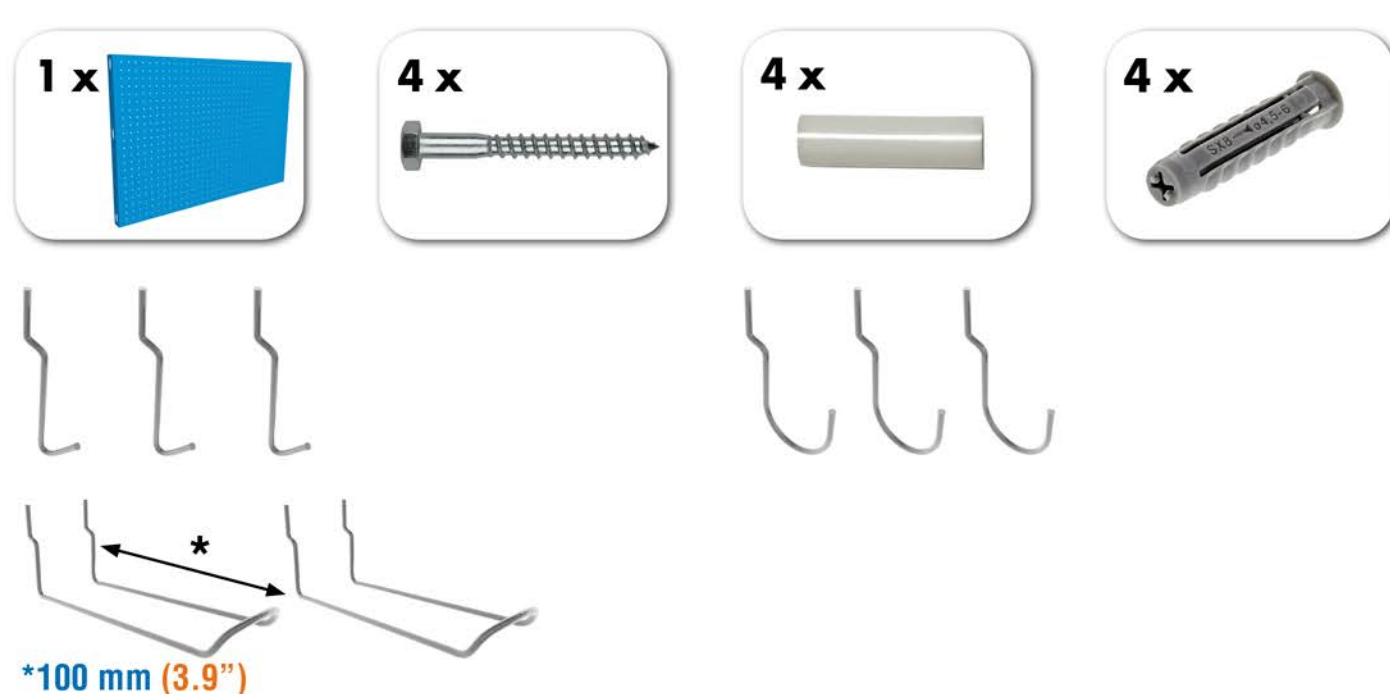

SIMONWORK

PANELCLICK 900

1 Panel perforado • Perforated shelf • Lochblech • Panneau perforé • Painel perfurado

90x40 cm 35.4" x 15.7"	90x60 cm 35.4" x 23.6"
 8 435104 919279	 8 435104 919293
 8 435104 919033	 8 435104 919057
 8 435104 919156	 8 435104 919170
 8 435104 919392	 8 435104 919415

2 KIT PANELCLICK + 8 HOOKS

90x40 cm 35.4" x 15.7"	90x60 cm 35.4" x 23.6"
 8 435104 919514	 8 435104 918432
 8 435104 919941	 8 435104 919958
 8 425437 083587	 8 425437 083594
 8 435104 927403	 8 435104 927427

3 KIT PANELCLICK + 14 HOOKS + 3 ACCESOR.

90x40 cm 35.4" x 15.7"	90x60 cm 35.4" x 23.6"
 8 425437 082177	 8 425437 082191
 8 425437 082313	 8 425437 082337
 8 425437 082450	 8 425437 082474
 8 425437 082597	 8 425437 082610

4 KIT PANELCLICK + 22 HOOKS + 3 ACCESOR.

90x40 cm 35.4" x 15.7"	90x60 cm 35.4" x 23.6"
 8 425437 082184	 8 425437 082207
 8 425437 082320	 8 425437 082344
 8 425437 082467	 8 425437 082481
 8 425437 082603	 8 425437 082627