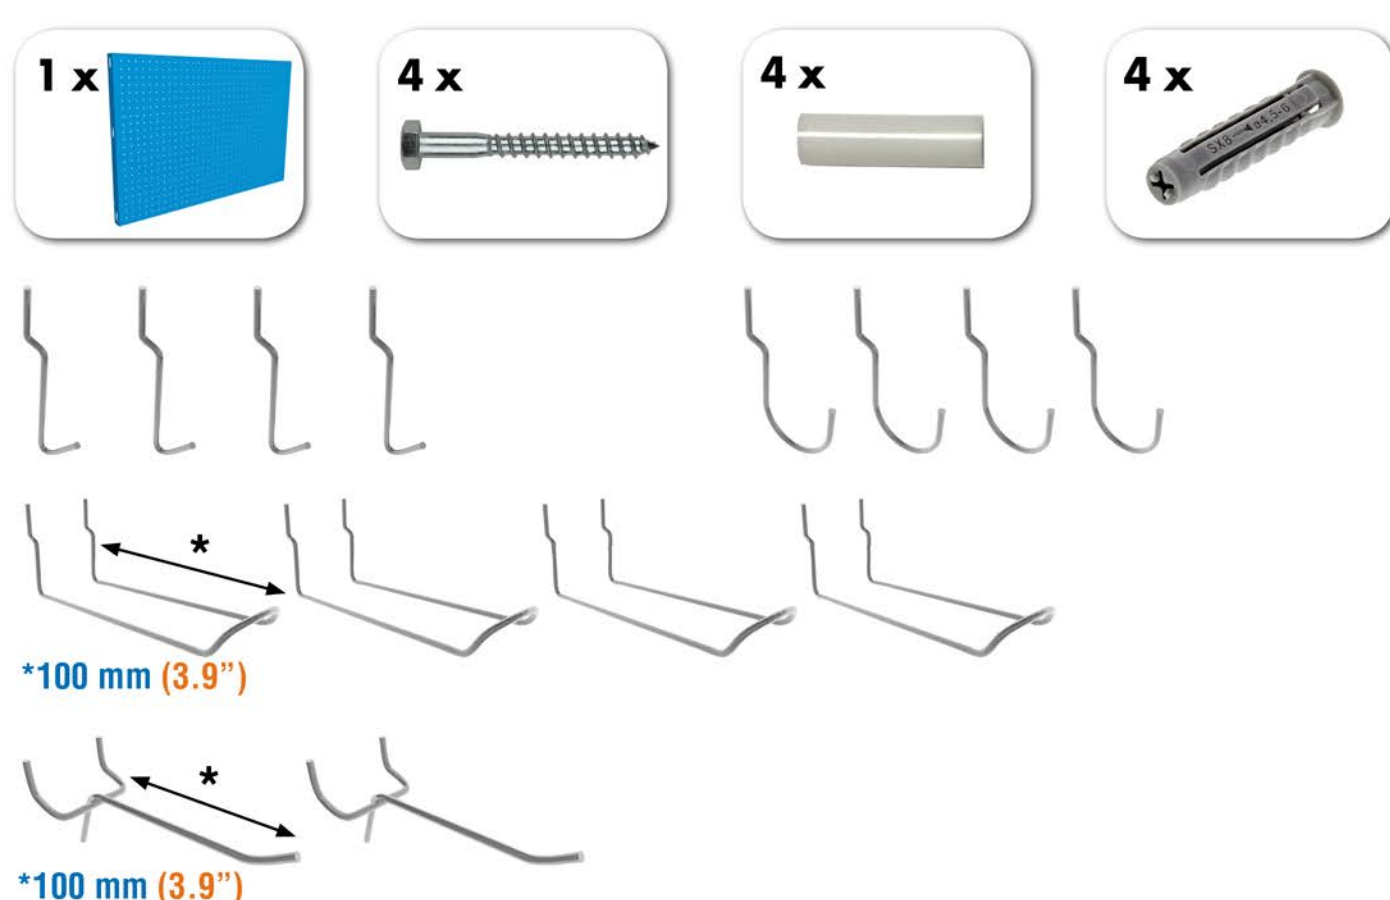

SIMONWORK

PANELCLICK 900

1 Panel perforado • Perforated shelf • Lochblech • Panneau perforé • Painel perfurado

90x40 cm 35.4" x 15.7"	90x60 cm 35.4" x 23.6"
 8 435104 919279	 8 435104 919293
 8 435104 919033	 8 435104 919057
 8 435104 919156	 8 435104 919170
 8 435104 919392	 8 435104 919415

2 KIT PANELCLICK + 8 HOOKS

90x40 cm 35.4" x 15.7"	90x60 cm 35.4" x 23.6"
 8 435104 919514	 8 435104 918432
 8 435104 919941	 8 435104 919958
 8 425437 083587	 8 425437 083594
 8 435104 927403	 8 435104 927427

3 KIT PANELCLICK + 14 HOOKS + 3 ACCESOR.

90x40 cm 35.4" x 15.7"	90x60 cm 35.4" x 23.6"
 8 425437 082177	 8 425437 082191
 8 425437 082313	 8 425437 082337
 8 425437 082450	 8 425437 082474
 8 425437 082597	 8 425437 082610

4 KIT PANELCLICK + 22 HOOKS + 3 ACCESOR.

90x40 cm 35.4" x 15.7"	90x60 cm 35.4" x 23.6"
 8 425437 082184	 8 425437 082207
 8 425437 082320	 8 425437 082344
 8 425437 082467	 8 425437 082481
 8 425437 082603	 8 425437 082627