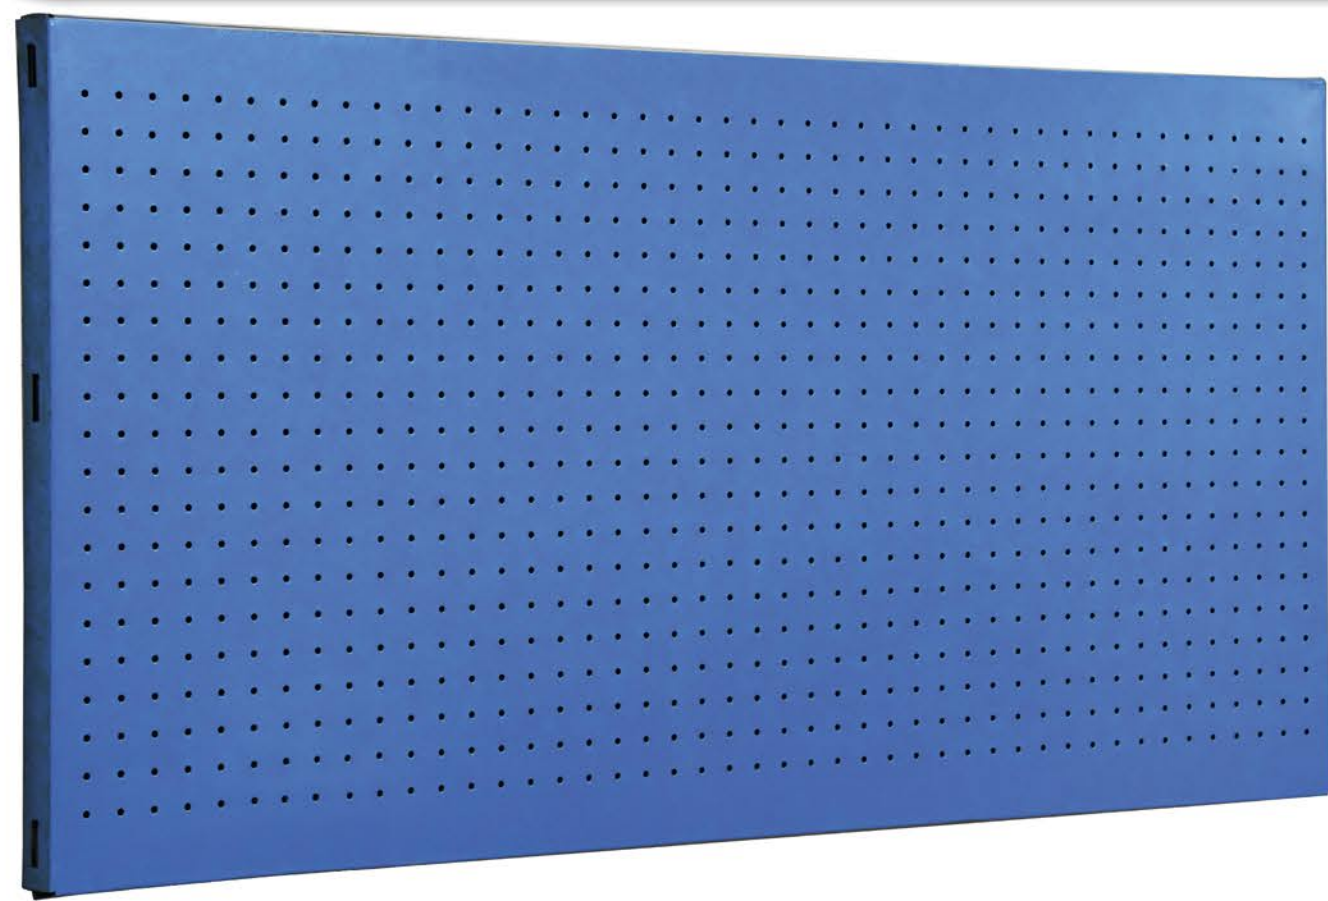

SIMONWORK

PANELCLICK 900

1 Panel perforado • Perforated shelf • Lochblech • Panneau perforé • Painel perfurado

90x40 cm 35.4" x 15.7"	90x60 cm 35.4" x 23.6"
 8 435104 919279	 8 435104 919293
 8 435104 919033	 8 435104 919057
 8 435104 919156	 8 435104 919170
 8 435104 919392	 8 435104 919415

2 KIT PANELCLICK + 8 HOOKS

90x40 cm 35.4" x 15.7"	90x60 cm 35.4" x 23.6"
 8 435104 919514	 8 435104 918432
 8 435104 919941	 8 435104 919958
 8 425437 083587	 8 425437 083594
 8 435104 927403	 8 435104 927427

3 KIT PANELCLICK + 14 HOOKS + 3 ACCESOR.

90x40 cm 35.4" x 15.7"	90x60 cm 35.4" x 23.6"
 8 425437 082177	 8 425437 082191
 8 425437 082313	 8 425437 082337
 8 425437 082450	 8 425437 082474
 8 425437 082597	 8 425437 082610

4 KIT PANELCLICK + 22 HOOKS + 3 ACCESOR.

90x40 cm 35.4" x 15.7"	90x60 cm 35.4" x 23.6"
 8 425437 082184	 8 425437 082207
 8 425437 082320	 8 425437 082344
 8 425437 082467	 8 425437 082481
 8 425437 082603	 8 425437 082627