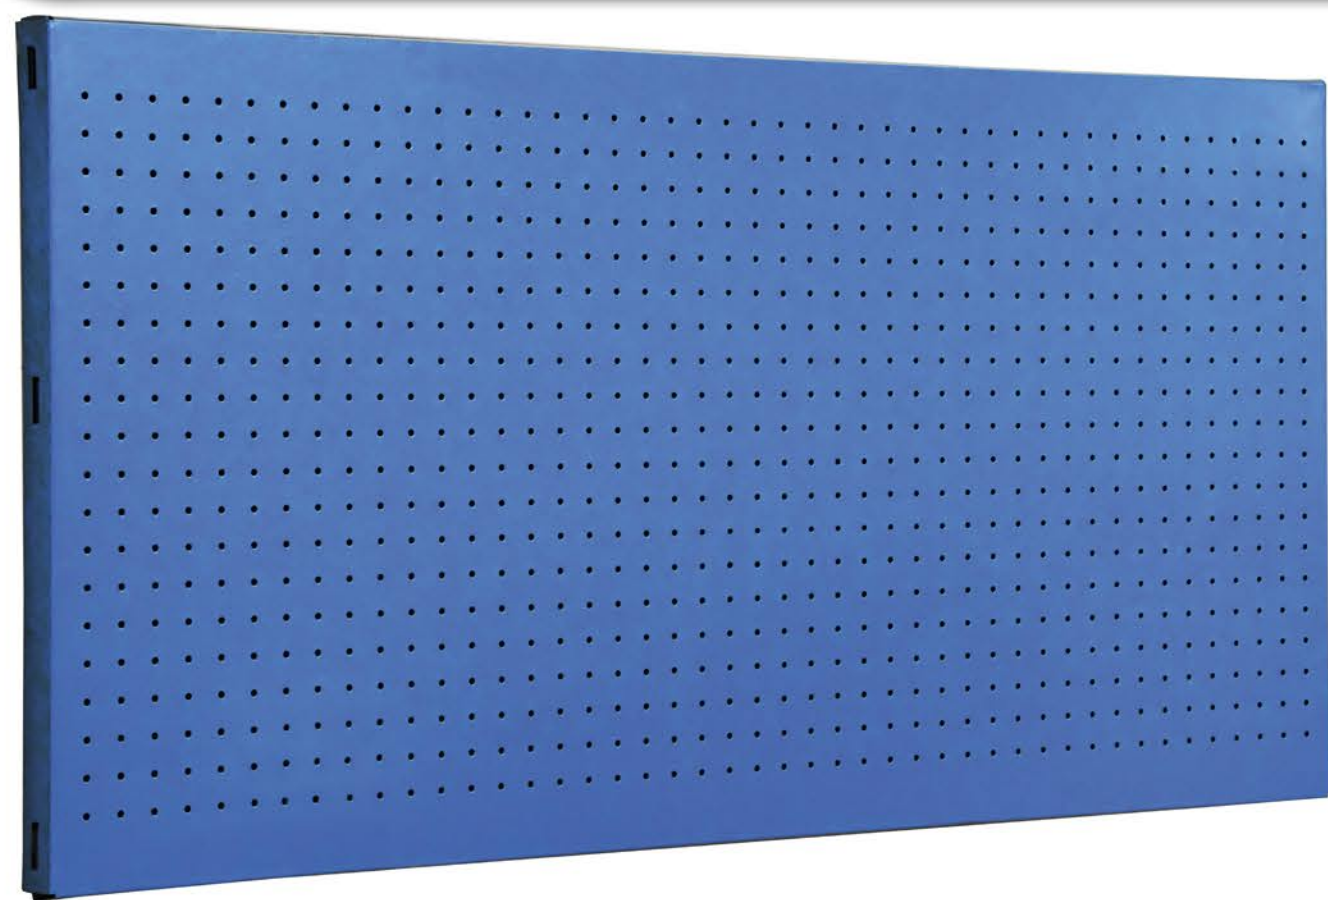

SIMONWORK

PANELCLICK 900

1 Panel perforado • Perforated shelf • Lochblech • Panneau perforé • Painel perfurado

90x40 cm 35.4" x 15.7"	90x60 cm 35.4" x 23.6"
 8 435104 919279	 8 435104 919293
 8 435104 919033	 8 435104 919057
 8 435104 919156	 8 435104 919170
 8 435104 919392	 8 435104 919415

2 KIT PANELCLICK + 8 HOOKS

90x40 cm 35.4" x 15.7"	90x60 cm 35.4" x 23.6"
 8 435104 919514	 8 435104 918432
 8 435104 919941	 8 435104 919958
 8 425437 083587	 8 425437 083594
 8 435104 927403	 8 435104 927427

3 KIT PANELCLICK + 14 HOOKS + 3 ACCESOR.

90x40 cm 35.4" x 15.7"	90x60 cm 35.4" x 23.6"
 8 425437 082177	 8 425437 082191
 8 425437 082313	 8 425437 082337
 8 425437 082450	 8 425437 082474
 8 425437 082597	 8 425437 082610

4 KIT PANELCLICK + 22 HOOKS + 3 ACCESOR.

90x40 cm 35.4" x 15.7"	90x60 cm 35.4" x 23.6"
 8 425437 082184	 8 425437 082207
 8 425437 082320	 8 425437 082344
 8 425437 082467	 8 425437 082481
 8 425437 082603	 8 425437 082627