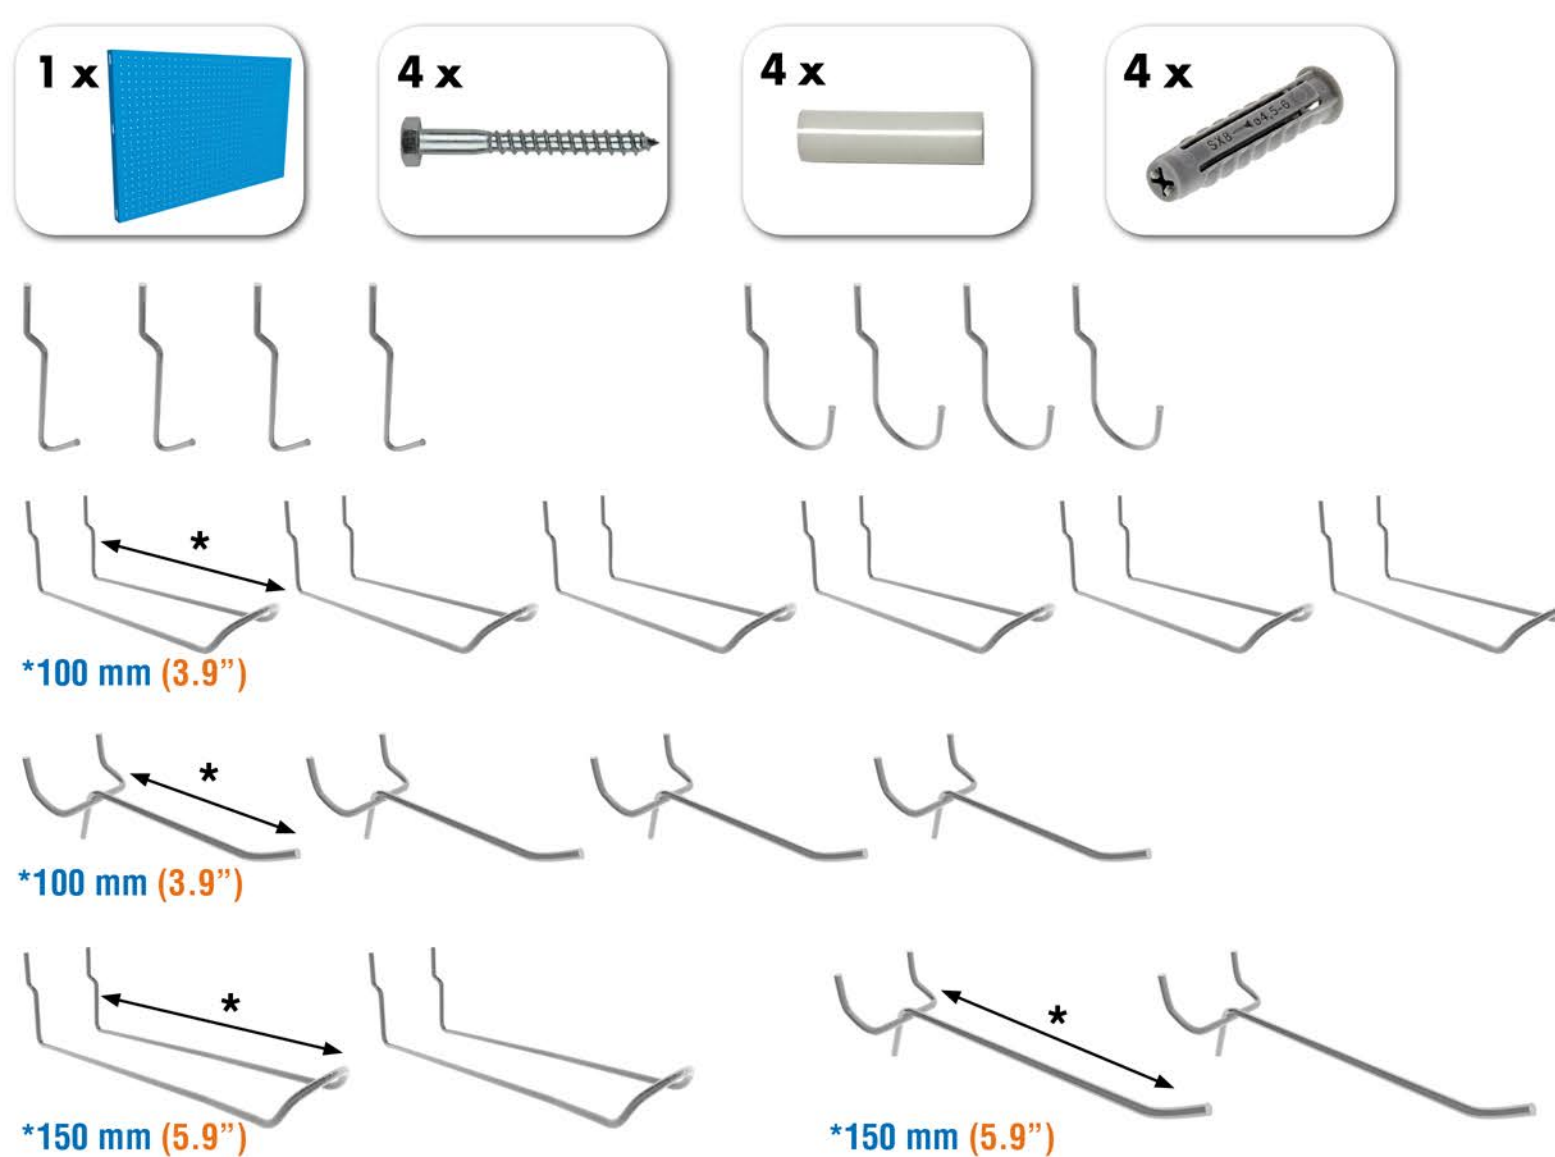

SIMONWORK

PANELCLICK 900

1 Panel perforado • Perforated shelf • Lochblech • Panneau perforé • Painel perfurado

90x40 cm 35.4" x 15.7"	90x60 cm 35.4" x 23.6"
 8 435104 919279	 8 435104 919293
 8 435104 919033	 8 435104 919057
 8 435104 919156	 8 435104 919170
 8 435104 919392	 8 435104 919415

2 KIT PANELCLICK + 8 HOOKS

90x40 cm 35.4" x 15.7"	90x60 cm 35.4" x 23.6"
 8 435104 919514	 8 435104 918432
 8 435104 919941	 8 435104 919958
 8 425437 083587	 8 425437 083594
 8 435104 927403	 8 435104 927427

3 KIT PANELCLICK + 14 HOOKS + 3 ACCESOR.

90x40 cm 35.4" x 15.7"	90x60 cm 35.4" x 23.6"
 8 425437 082177	 8 425437 082191
 8 425437 082313	 8 425437 082337
 8 425437 082450	 8 425437 082474
 8 425437 082597	 8 425437 082610

4 KIT PANELCLICK + 22 HOOKS + 3 ACCESOR.

90x40 cm 35.4" x 15.7"	90x60 cm 35.4" x 23.6"
 8 425437 082184	 8 425437 082207
 8 425437 082320	 8 425437 082344
 8 425437 082467	 8 425437 082481
 8 425437 082603	 8 425437 082627