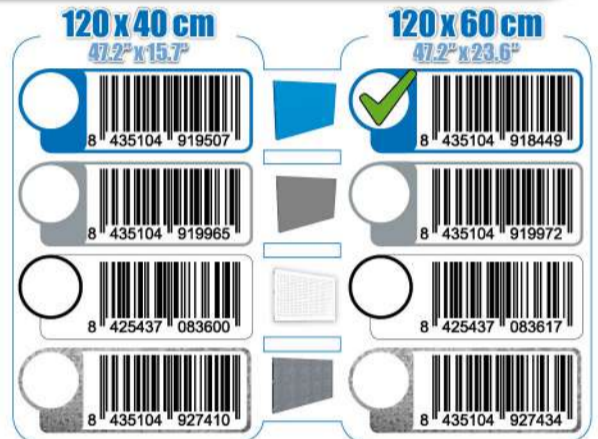

SIMONWORK

PANELCLICK 1200

1 Panel perforado • Perforated shelf • Lochblech • Panneau perforé • Painel perfurado

2 KIT PANELCLICK + 8 HOOKS

3 KIT PANELCLICK + 14 HOOKS + 3 ACCESOR.

4 KIT PANELCLICK + 22 HOOKS + 3 ACCESOR.

5 KIT PANELCLICK + 22 HOOKS + 8 ACCESOR.