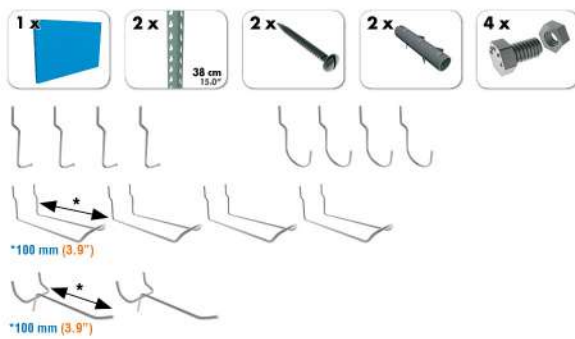

SIMONWORK

PANELCLICK 1200

1 Panel perforado • Perforated shelf • Lochblech • Panneau perforé • Painel perfurado

2 KIT PANELCLICK + 8 HOOKS

3 KIT PANELCLICK + 14 HOOKS + 3 ACCESOR.

4 KIT PANELCLICK + 22 HOOKS + 3 ACCESOR.

5 KIT PANELCLICK + 22 HOOKS + 8 ACCESOR.