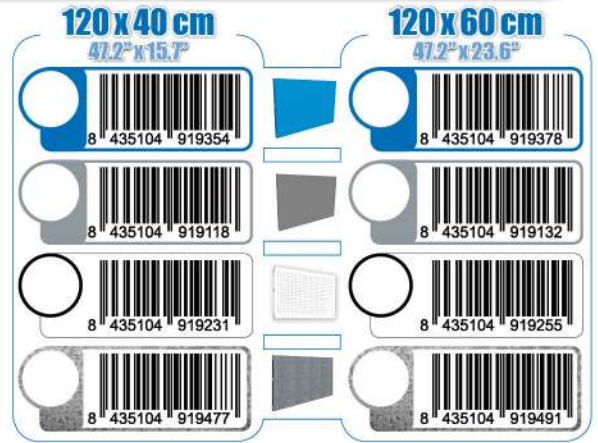

SIMONWORK

PANELCLICK 1200

1 Panel perforado • Perforated shelf • Lochblech • Panneau perforé • Painel perfurado

2 KIT PANELCLICK + 8 HOOKS

3 KIT PANELCLICK + 14 HOOKS + 3 ACCESOR.

4 KIT PANELCLICK + 22 HOOKS + 3 ACCESOR.

5 KIT PANELCLICK + 22 HOOKS + 8 ACCESOR.