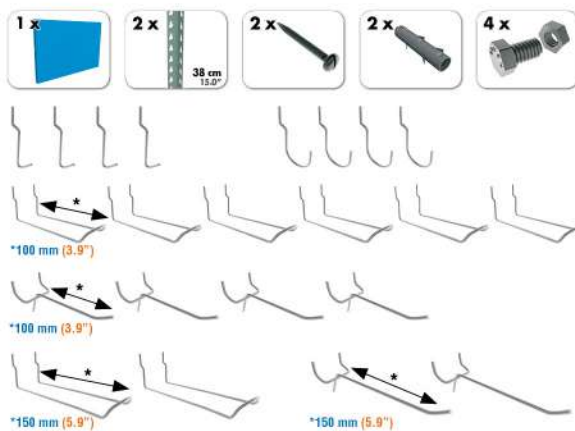

SIMONWORK

PANELCLICK 1200

1 Panel perforado • Perforated shelf • Lochblech • Panneau perforé • Painel perfurado

2 KIT PANELCLICK + 8 HOOKS

3 KIT PANELCLICK + 14 HOOKS + 3 ACCESOR.

4 KIT PANELCLICK + 22 HOOKS + 3 ACCESOR.

5 KIT PANELCLICK + 22 HOOKS + 8 ACCESOR.