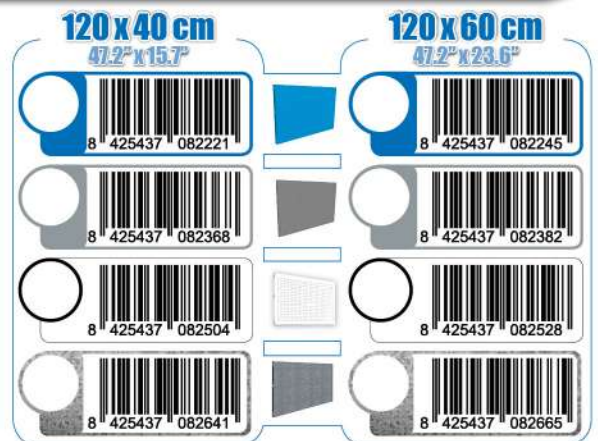

SIMONWORK

PANELCLICK 1200

1 Panel perforado • Perforated shelf • Lochblech • Panneau perforé • Painel perfurado

2 KIT PANELCLICK + 8 HOOKS

3 KIT PANELCLICK + 14 HOOKS + 3 ACCESOR.

4 KIT PANELCLICK + 22 HOOKS + 3 ACCESOR.

5 KIT PANELCLICK + 22 HOOKS + 8 ACCESOR.