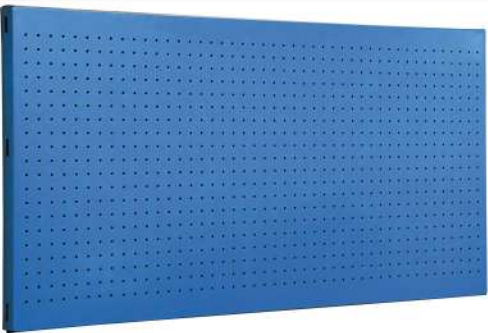

SIMONWORK

PANELCLICK 1200

1 Panel perforado • Perforated shelf • Lochblech • Panneau perforé • Painel perfurado

2 KIT PANELCLICK + 8 HOOKS

3 KIT PANELCLICK + 14 HOOKS + 3 ACCESOR.

4 KIT PANELCLICK + 22 HOOKS + 3 ACCESOR.

5 KIT PANELCLICK + 22 HOOKS + 8 ACCESOR.