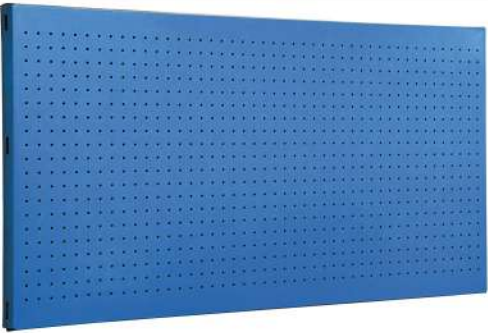

SIMONWORK

PANELCLICK 1200

1 Panel perforado • Perforated shelf • Lochblech • Panneau perforé • Painel perfurado

2 KIT PANELCLICK + 8 HOOKS

3 KIT PANELCLICK + 14 HOOKS + 3 ACCESOR.

4 KIT PANELCLICK + 22 HOOKS + 3 ACCESOR.

5 KIT PANELCLICK + 22 HOOKS + 8 ACCESOR.