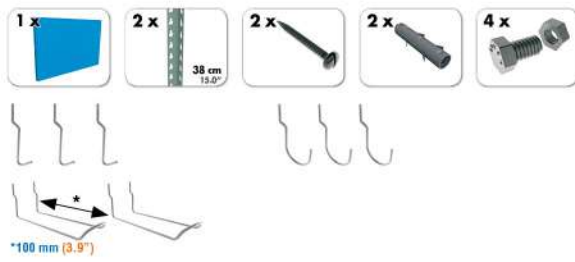

SIMONWORK

PANELCLICK 1200

1 Panel perforado • Perforated shelf • Lochblech • Panneau perforé • Painel perfurado

2 KIT PANELCLICK + 8 HOOKS

3 KIT PANELCLICK + 14 HOOKS + 3 ACCESOR.

4 KIT PANELCLICK + 22 HOOKS + 3 ACCESOR.

5 KIT PANELCLICK + 22 HOOKS + 8 ACCESOR.