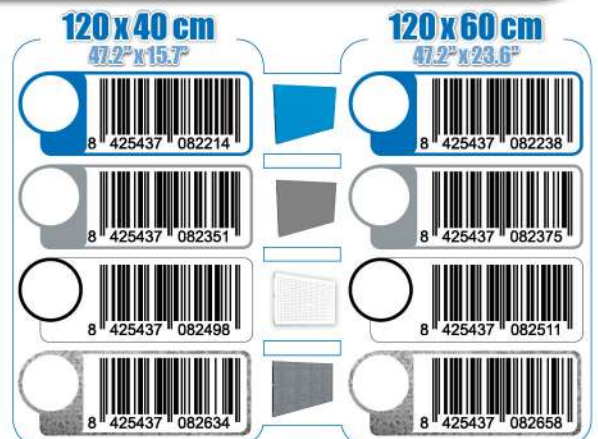

SIMONWORK

PANELCLICK 1200

1 Panel perforado • Perforated shelf • Lochblech • Panneau perforé • Painel perfurado

2 KIT PANELCLICK + 8 HOOKS

3 KIT PANELCLICK + 14 HOOKS + 3 ACCESOR.

4 KIT PANELCLICK + 22 HOOKS + 3 ACCESOR.

5 KIT PANELCLICK + 22 HOOKS + 8 ACCESOR.