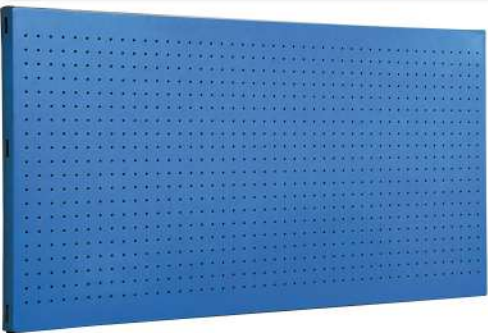

SIMONWORK

PANELCLICK 1200

1 Panel perforado • Perforated shelf • Lochblech • Panneau perforé • Painel perfurado

2 KIT PANELCLICK + 8 HOOKS

3 KIT PANELCLICK + 14 HOOKS + 3 ACCESOR.

4 KIT PANELCLICK + 22 HOOKS + 3 ACCESOR.

5 KIT PANELCLICK + 22 HOOKS + 8 ACCESOR.