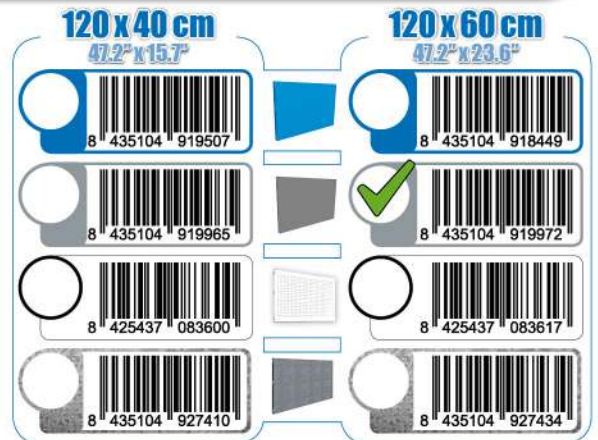

SIMONWORK

PANELCLICK 1200

1 Panel perforado • Perforated shelf • Lochblech • Panneau perforé • Painel perfurado

2 KIT PANELCLICK + 8 HOOKS

3 KIT PANELCLICK + 14 HOOKS + 3 ACCESOR.

4 KIT PANELCLICK + 22 HOOKS + 3 ACCESOR.

5 KIT PANELCLICK + 22 HOOKS + 8 ACCESOR.