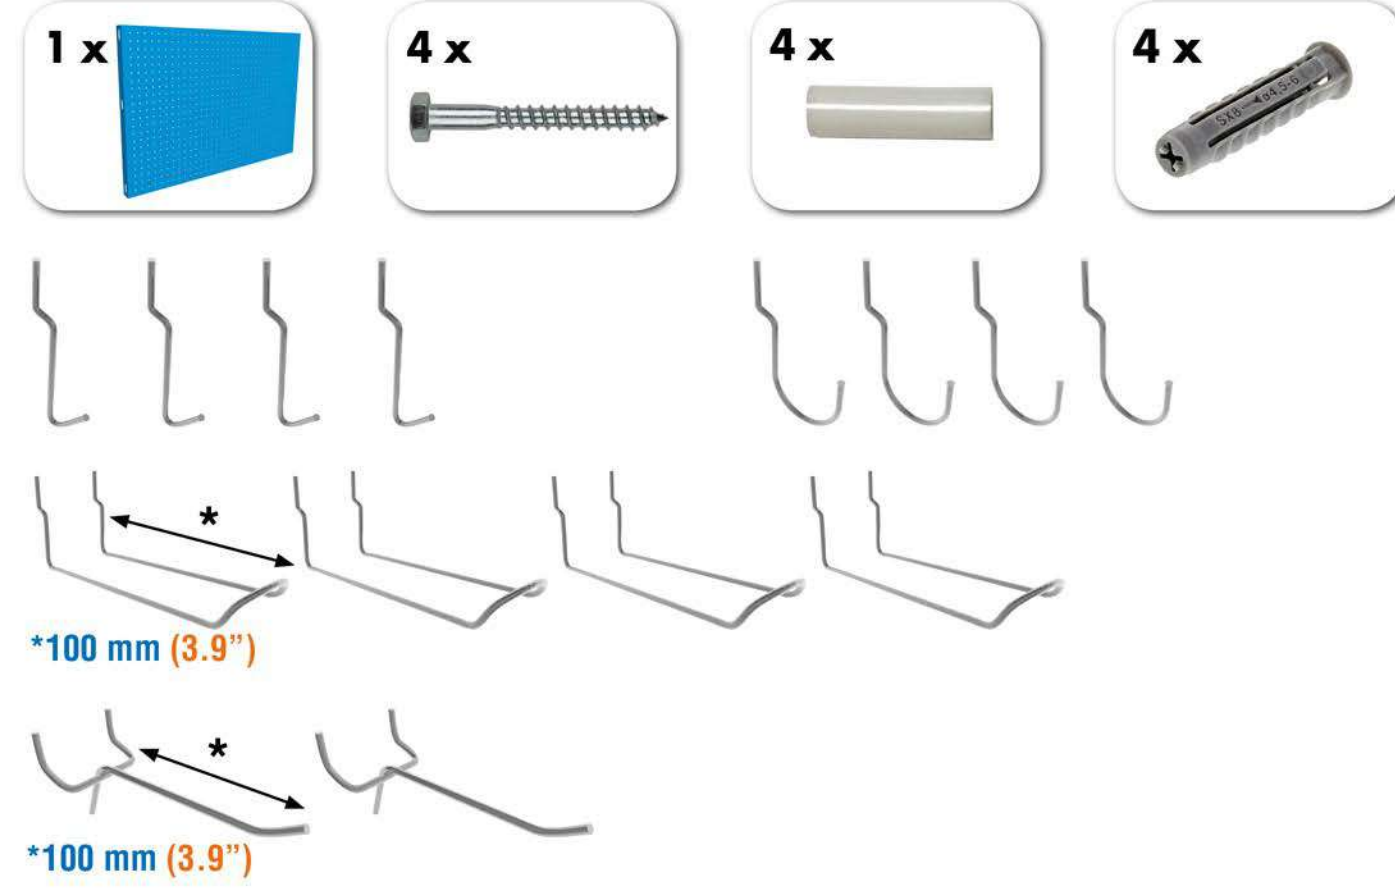

SIMONWORK PANELCLICK 1200

1 Panel perforado • Perforated shelf • Lochblech • Panneau perforé • Painel perfurado

2 KIT PANELCLICK + 8 HOOKS

3 KIT PANELCLICK + 14 HOOKS + 3 ACCESOR.

4 KIT PANELCLICK + 22 HOOKS + 3 ACCESOR.

5 KIT PANELCLICK + 22 HOOKS + 8 ACCESOR.

ACCESOR.