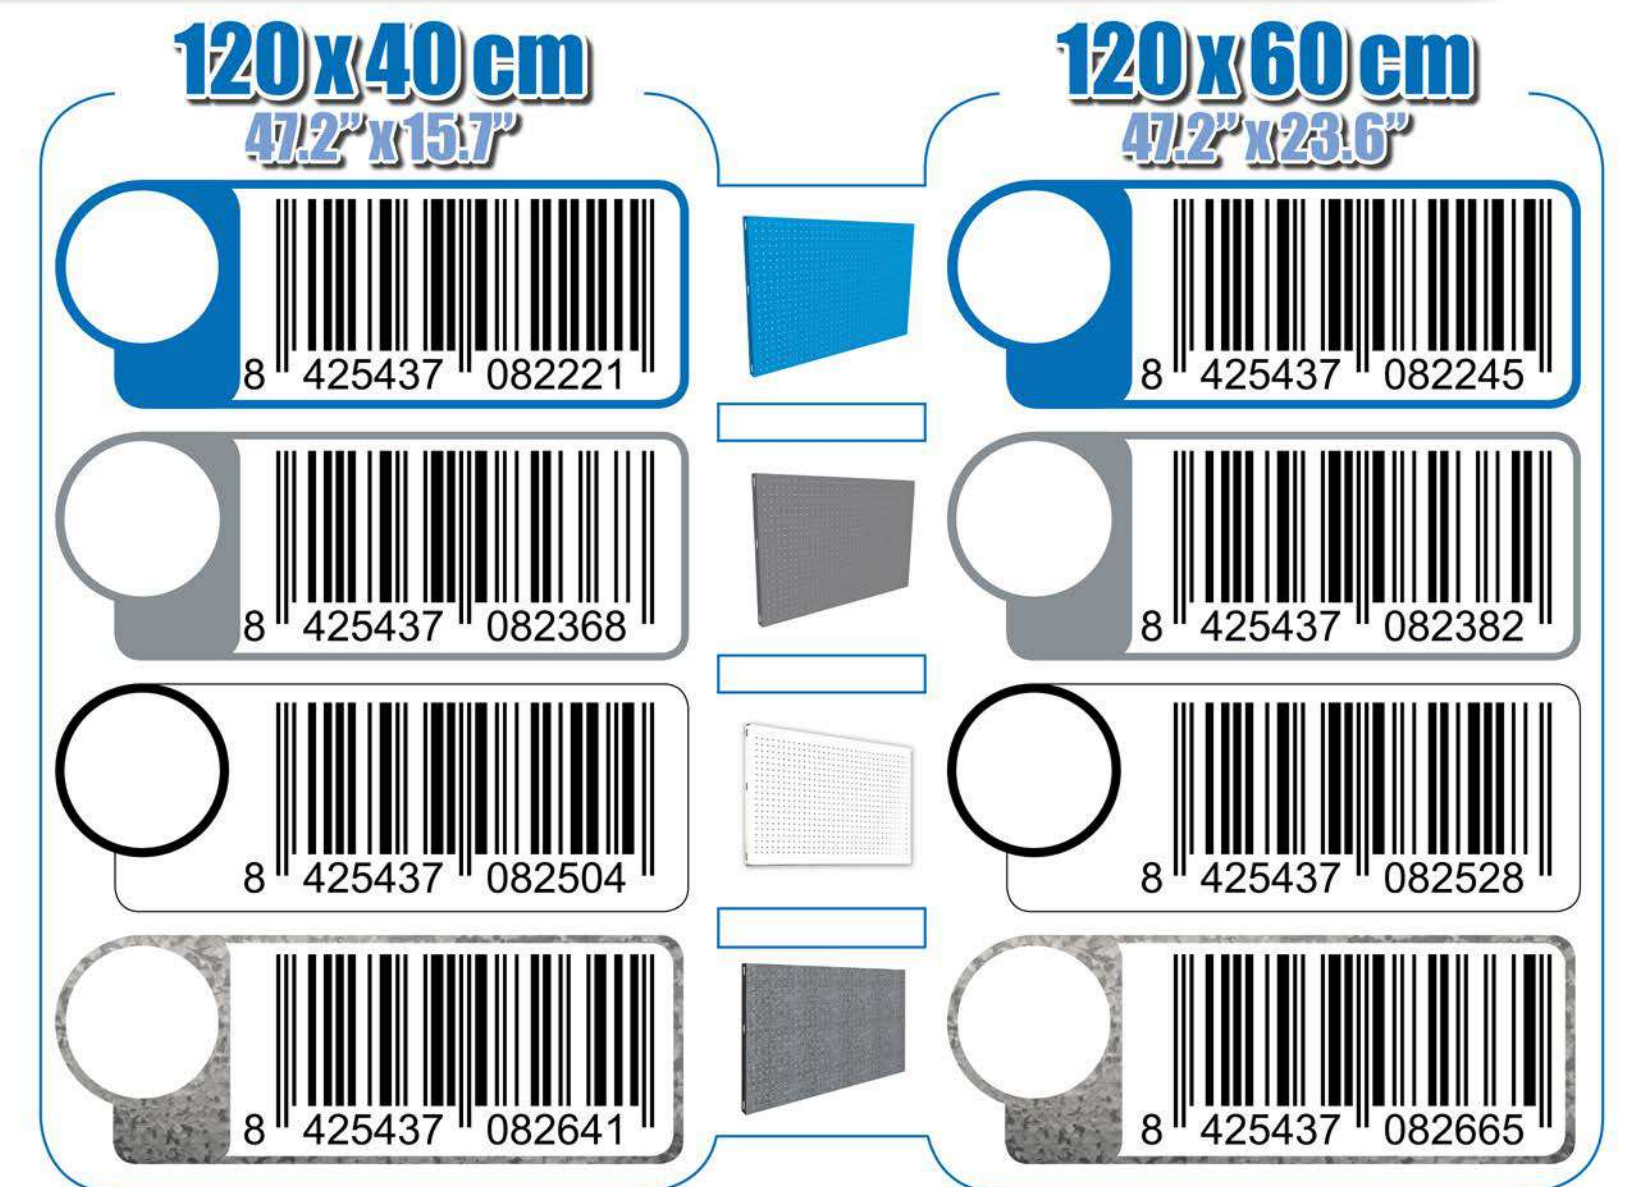

SIMONWORK PANELCLICK 1200

1 Panel perforado • Perforated shelf • Lochblech • Panneau perforé • Painel perfurado

2 KIT PANELCLICK + 8 HOOKS

3 KIT PANELCLICK + 14 HOOKS + 3 ACCESOR.

4 KIT PANELCLICK + 22 HOOKS + 3 ACCESOR.

5 KIT PANELCLICK + 22 HOOKS + 8 ACCESOR.

ACCESOR.