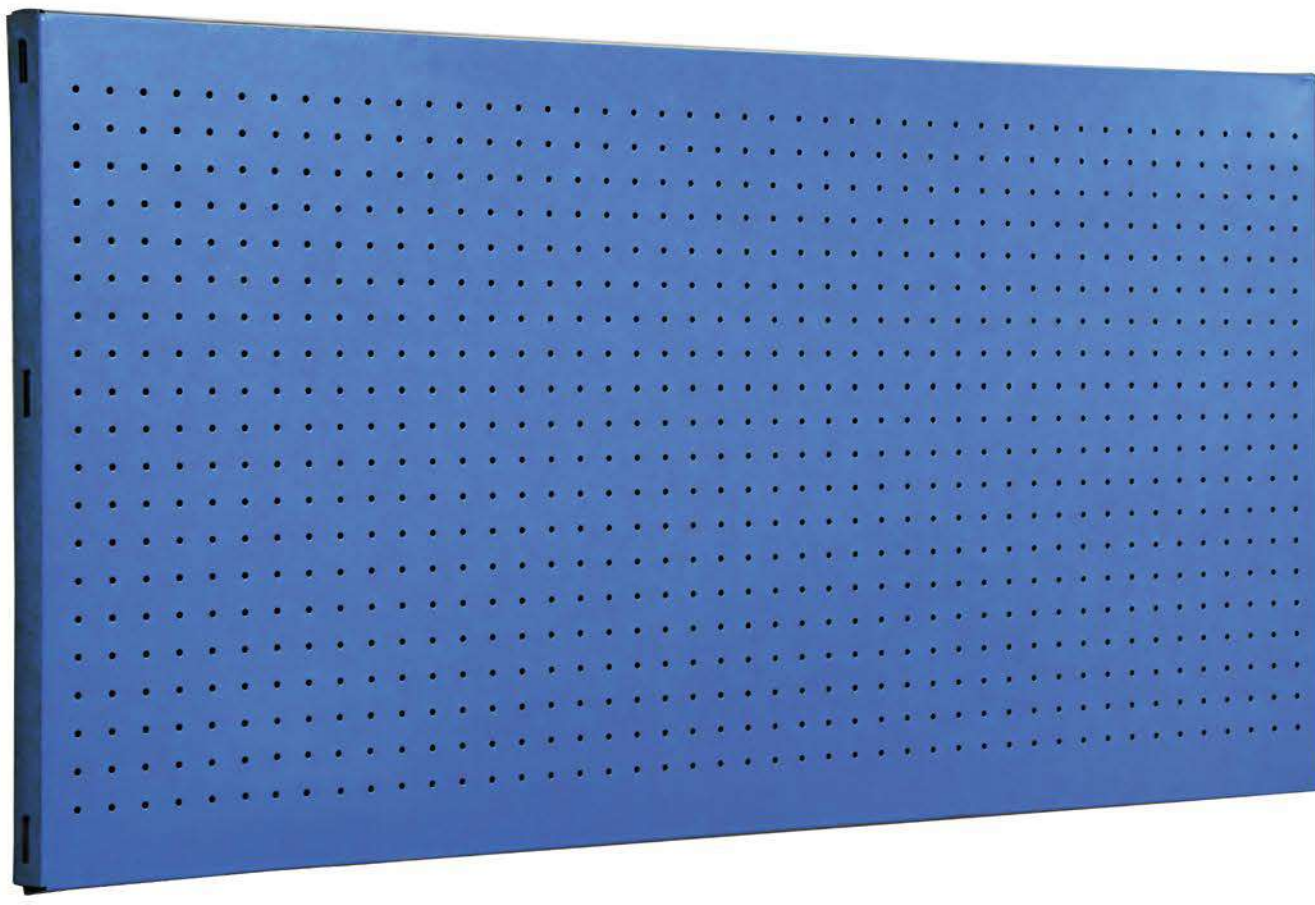

SIMONWORK PANELCLICK 1200

1 Panel perforado • Perforated shelf • Lochblech • Panneau perforé • Painel perfurado

2 KIT PANELCLICK + 8 HOOKS

3 KIT PANELCLICK + 14 HOOKS + 3 ACCESOR.

4 KIT PANELCLICK + 22 HOOKS + 3 ACCESOR.

5 KIT PANELCLICK + 22 HOOKS + 8 ACCESOR.

ACCESOR.