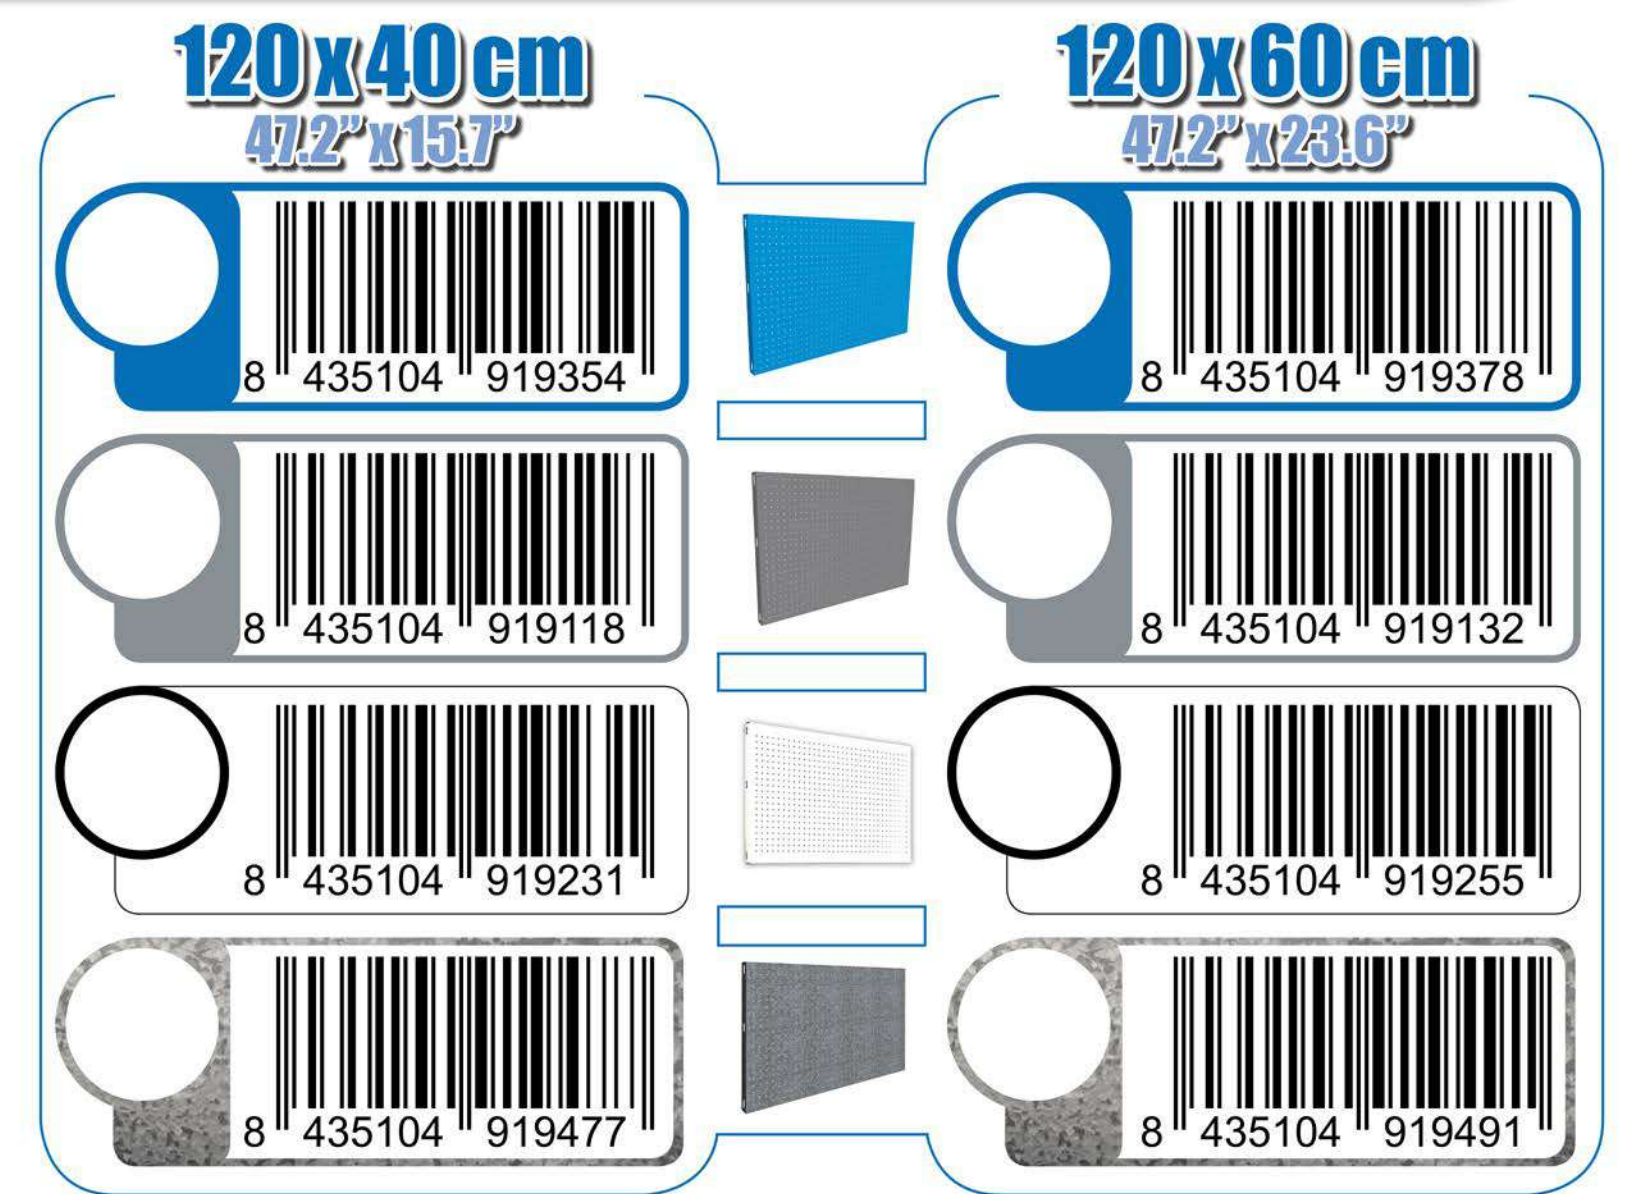

SIMONWORK PANELCLICK 1200

1 Panel perforado • Perforated shelf • Lochblech • Panneau perforé • Painel perfurado

2 KIT PANELCLICK + 8 HOOKS

3 KIT PANELCLICK + 14 HOOKS + 3 ACCESOR.

4 KIT PANELCLICK + 22 HOOKS + 3 ACCESOR.

5 KIT PANELCLICK + 22 HOOKS + 8 ACCESOR.

ACCESOR.