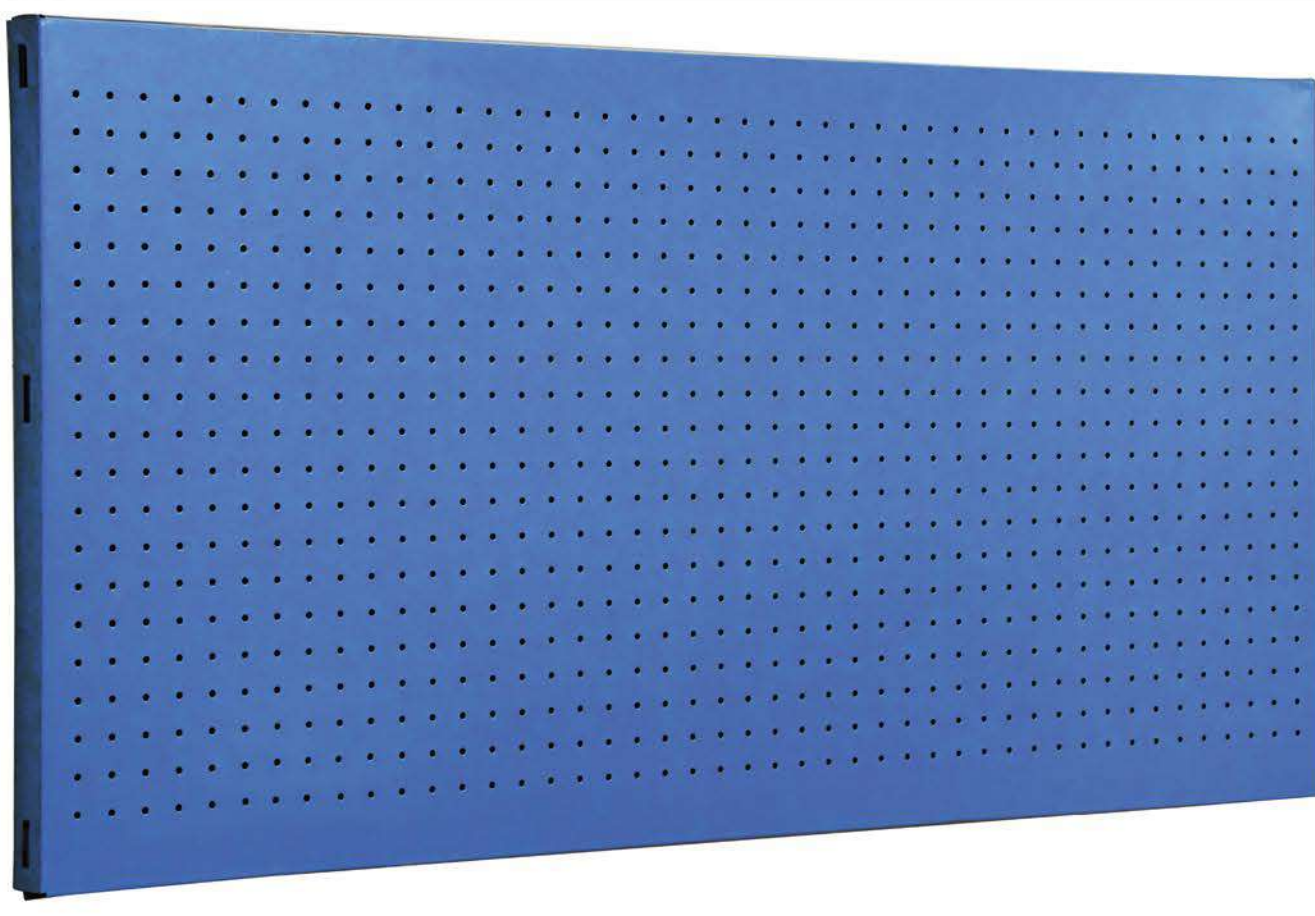

SIMONWORK PANELCLICK 1200

1 Panel perforado • Perforated shelf • Lochblech • Panneau perforé • Painel perfurado

2 KIT PANELCLICK + 8 HOOKS

3 KIT PANELCLICK + 14 HOOKS + 3 ACCESOR.

4 KIT PANELCLICK + 22 HOOKS + 3 ACCESOR.

5 KIT PANELCLICK + 22 HOOKS + 8 ACCESOR.

ACCESOR.