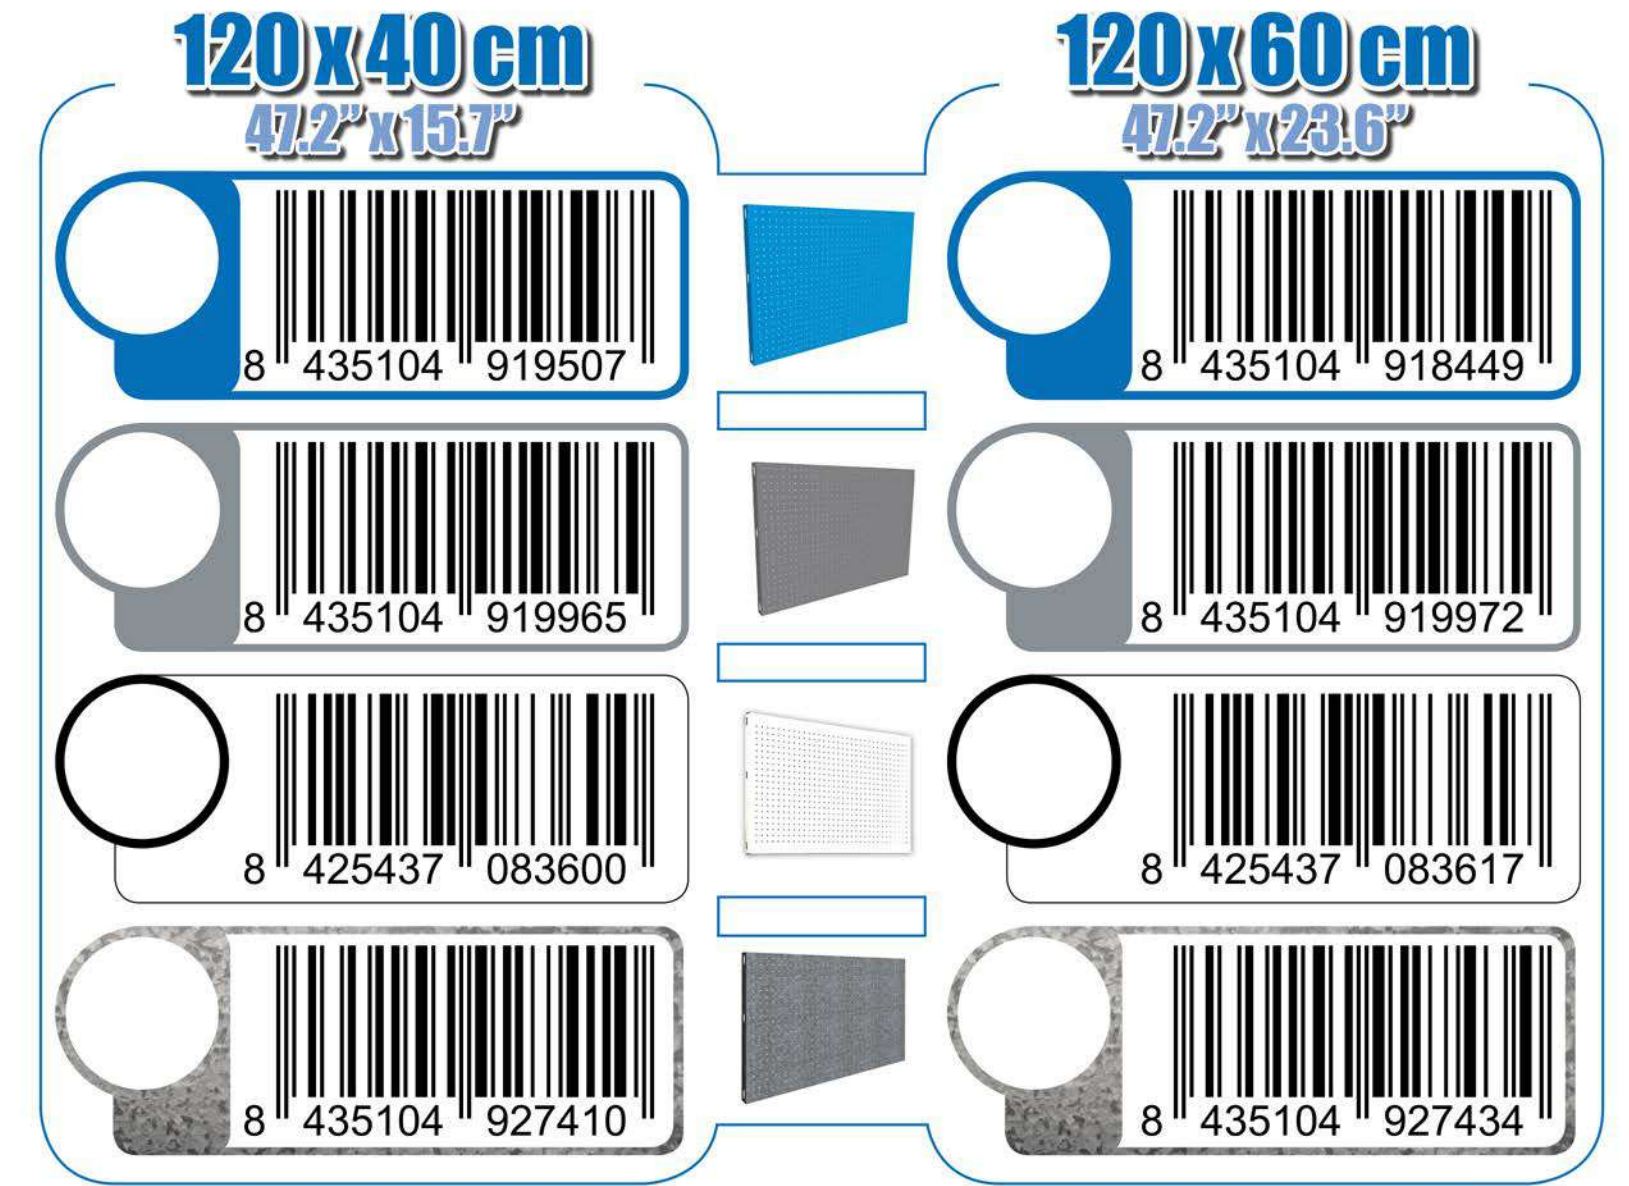

SIMONWORK PANELCLICK 1200

1 Panel perforado • Perforated shelf • Lochblech • Panneau perforé • Painel perfurado

2 KIT PANELCLICK + 8 HOOKS

3 KIT PANELCLICK + 14 HOOKS + 3 ACCESOR.

4 KIT PANELCLICK + 22 HOOKS + 3 ACCESOR.

5 KIT PANELCLICK + 22 HOOKS + 8 ACCESOR.

ACCESOR.