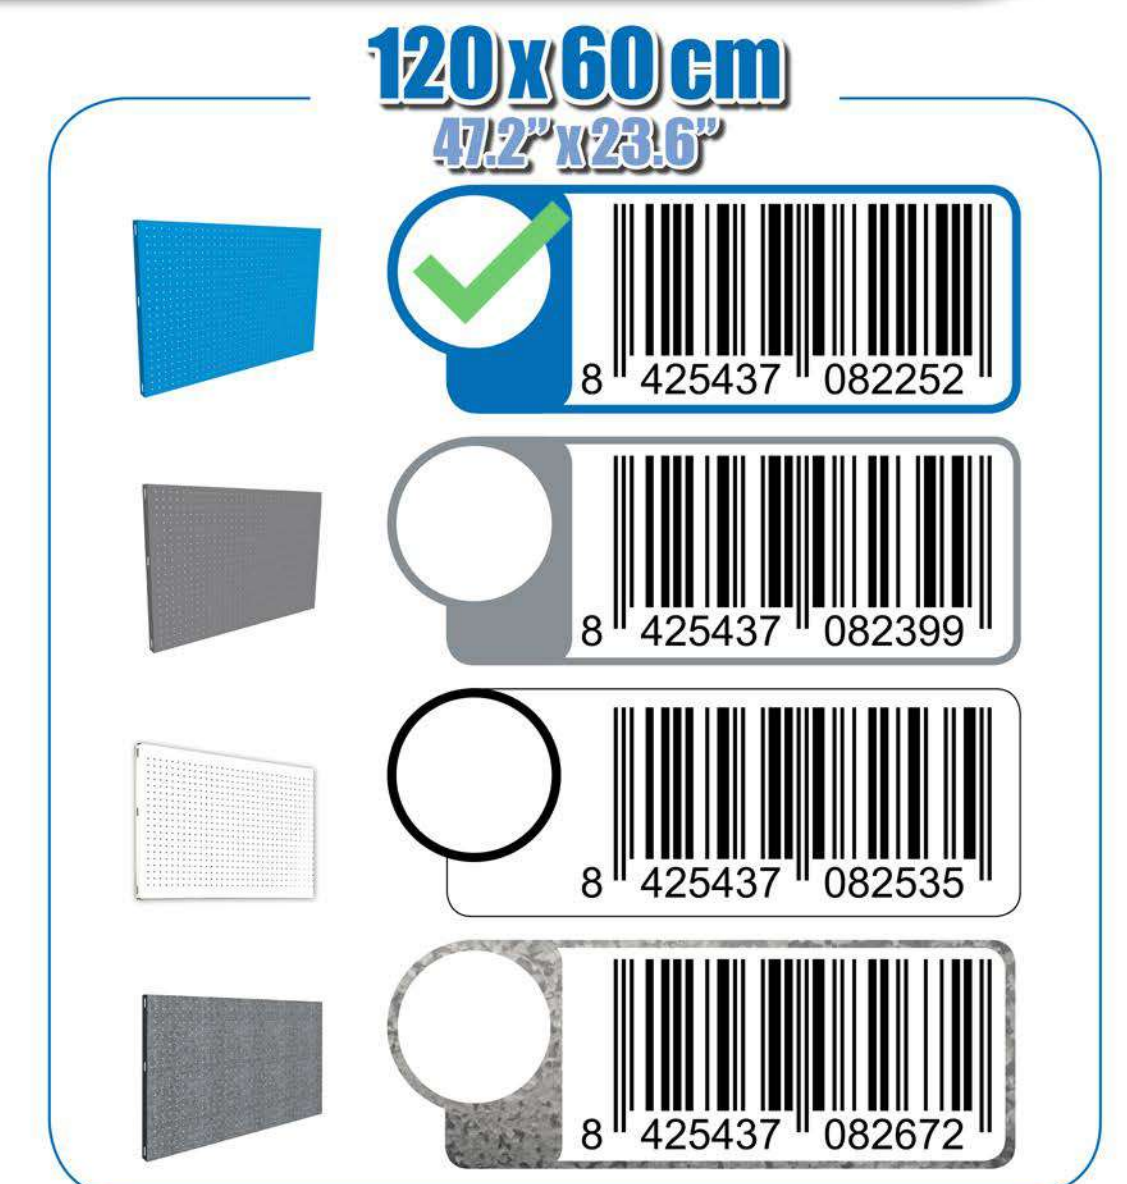

SIMONWORK PANELCLICK 1200

1 Panel perforado • Perforated shelf • Lochblech • Panneau perforé • Painel perfurado

2 KIT PANELCLICK + 8 HOOKS

3 KIT PANELCLICK + 14 HOOKS + 3 ACCESOR.

4 KIT PANELCLICK + 22 HOOKS + 3 ACCESOR.

5 KIT PANELCLICK + 22 HOOKS + 8 ACCESOR.

ACCESOR.