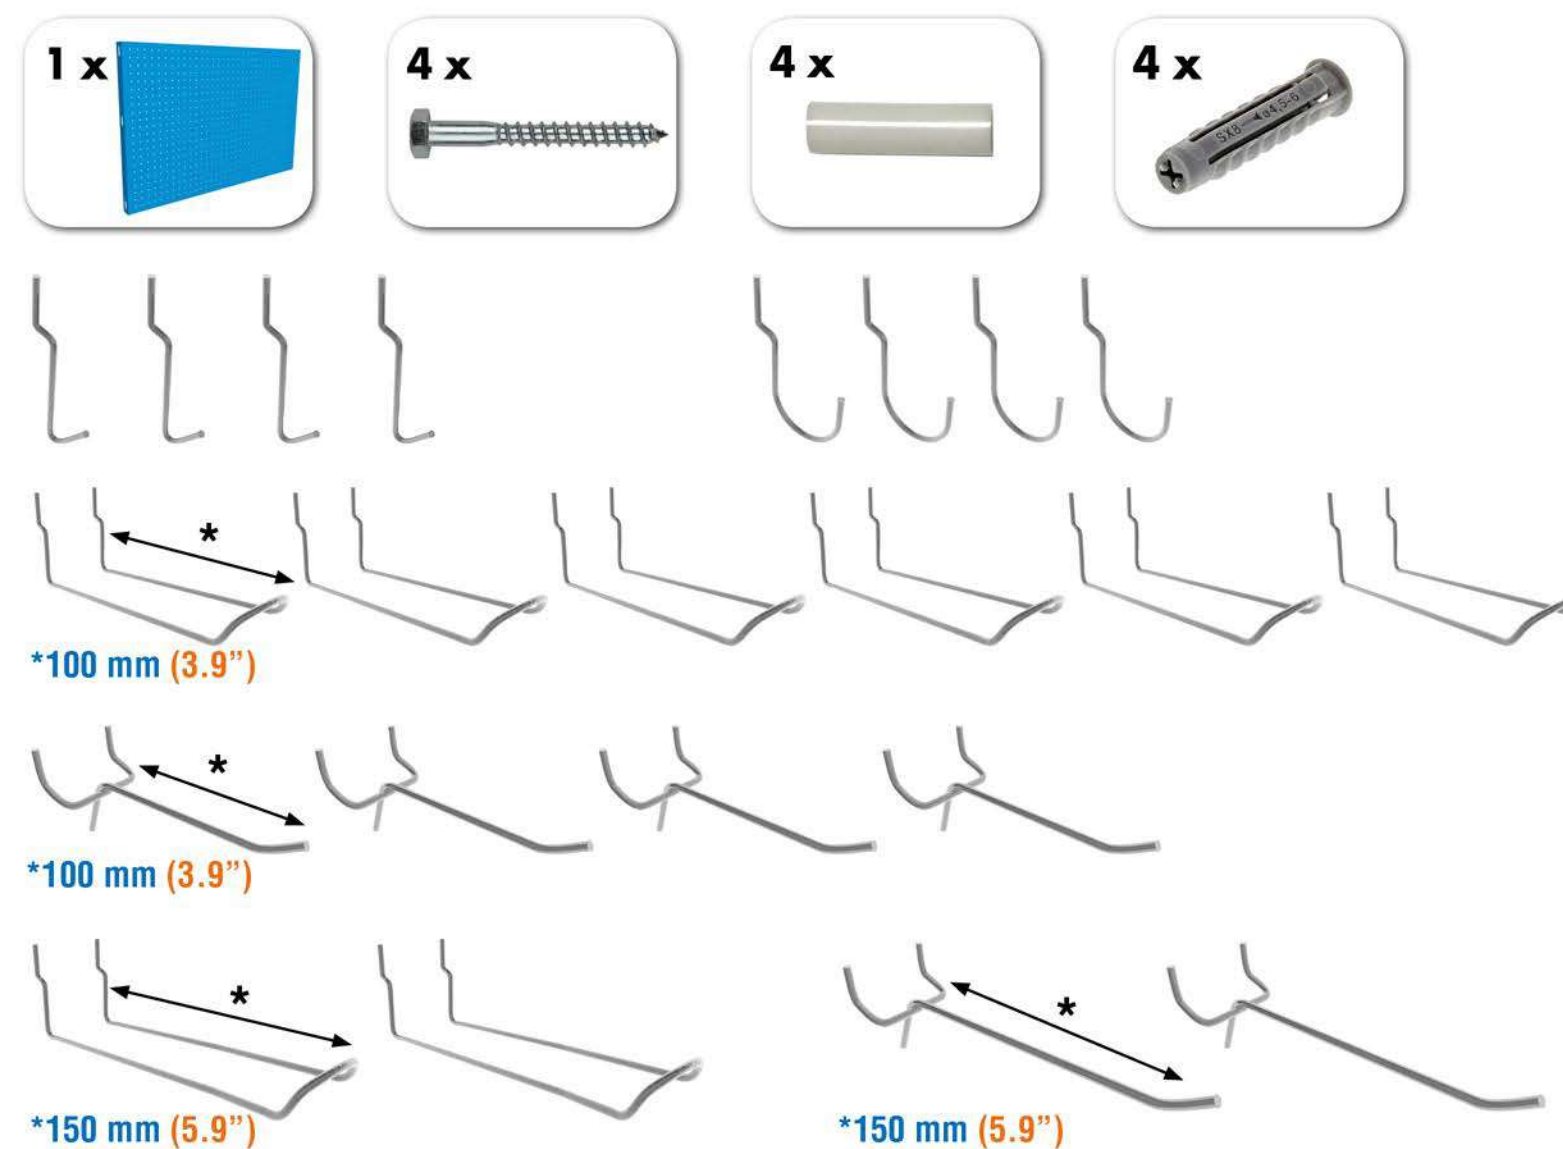

SIMONWORK PANELCLICK 1200

1 Panel perforado • Perforated shelf • Lochblech • Panneau perforé • Painel perfurado

2 KIT PANELCLICK + 8 HOOKS

3 KIT PANELCLICK + 14 HOOKS + 3 ACCESOR.

4 KIT PANELCLICK + 22 HOOKS + 3 ACCESOR.

5 KIT PANELCLICK + 22 HOOKS + 8 ACCESOR.

ACCESOR.