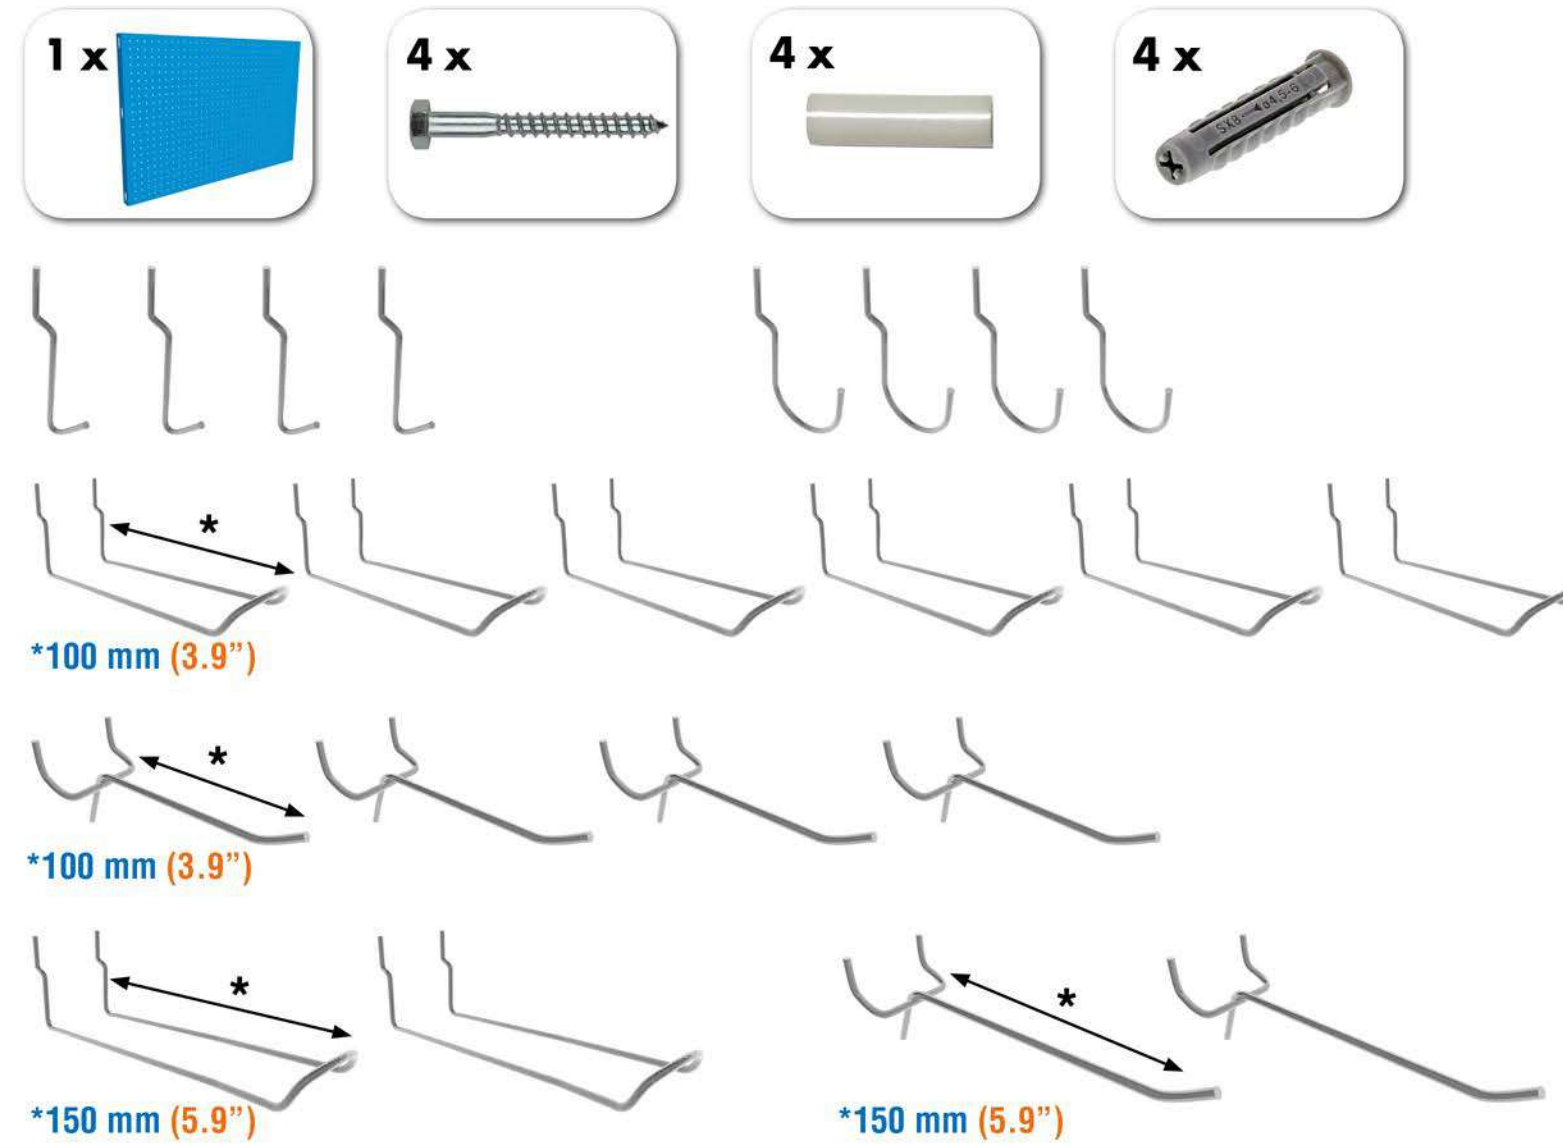

SIMONWORK PANELCLICK 1200

1 Panel perforado • Perforated shelf • Lochblech • Panneau perforé • Painel perfurado

2 KIT PANELCLICK + 8 HOOKS

3 KIT PANELCLICK + 14 HOOKS + 3 ACCESOR.

4 KIT PANELCLICK + 22 HOOKS + 3 ACCESOR.

5 KIT PANELCLICK + 22 HOOKS + 8 ACCESOR.

ACCESOR.