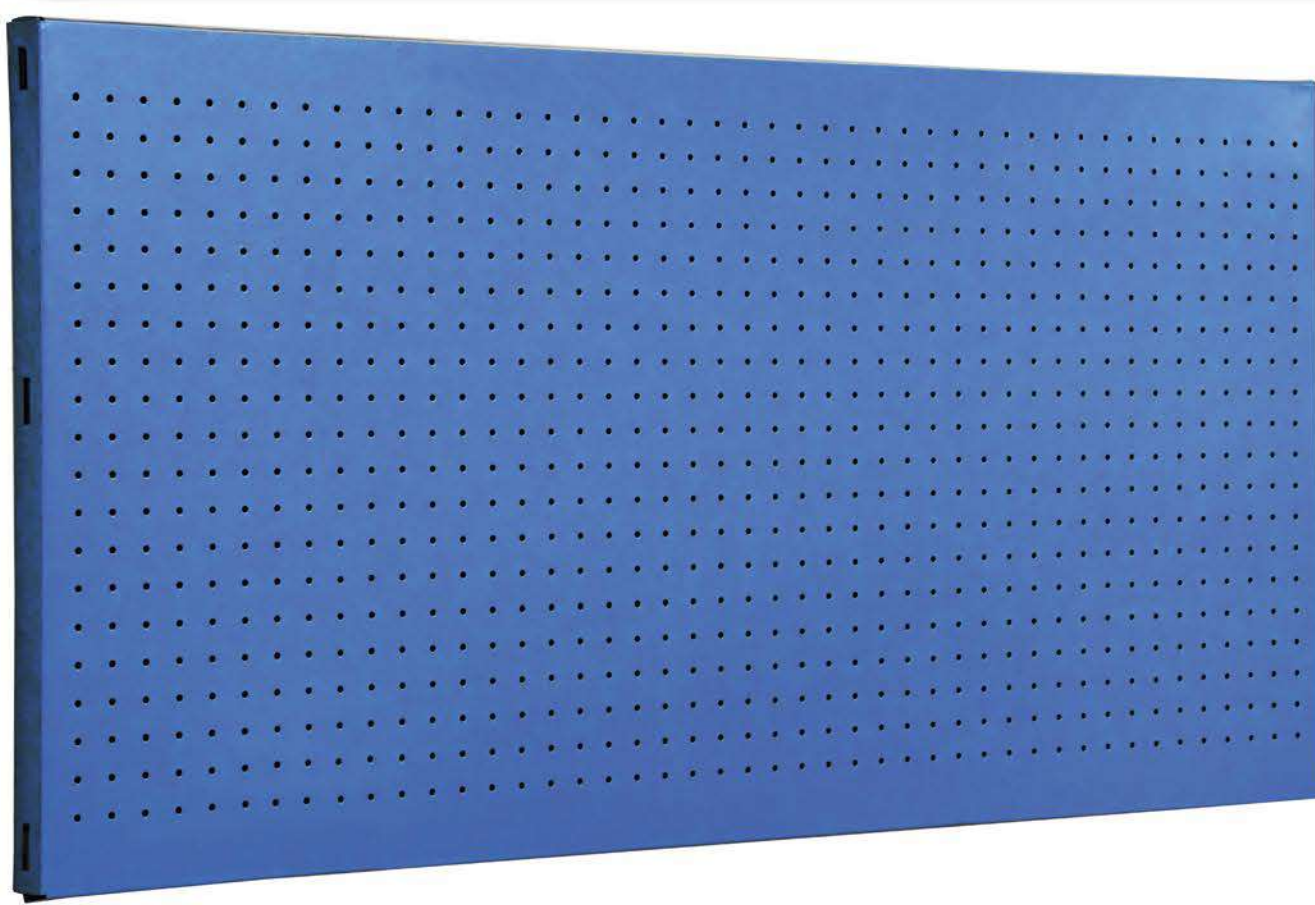

SIMONWORK PANELCLICK 1200

1 Panel perforado • Perforated shelf • Lochblech • Panneau perforé • Painel perfurado

2 KIT PANELCLICK + 8 HOOKS

3 KIT PANELCLICK + 14 HOOKS + 3 ACCESOR.

4 KIT PANELCLICK + 22 HOOKS + 3 ACCESOR.

5 KIT PANELCLICK + 22 HOOKS + 8 ACCESOR.

ACCESOR.