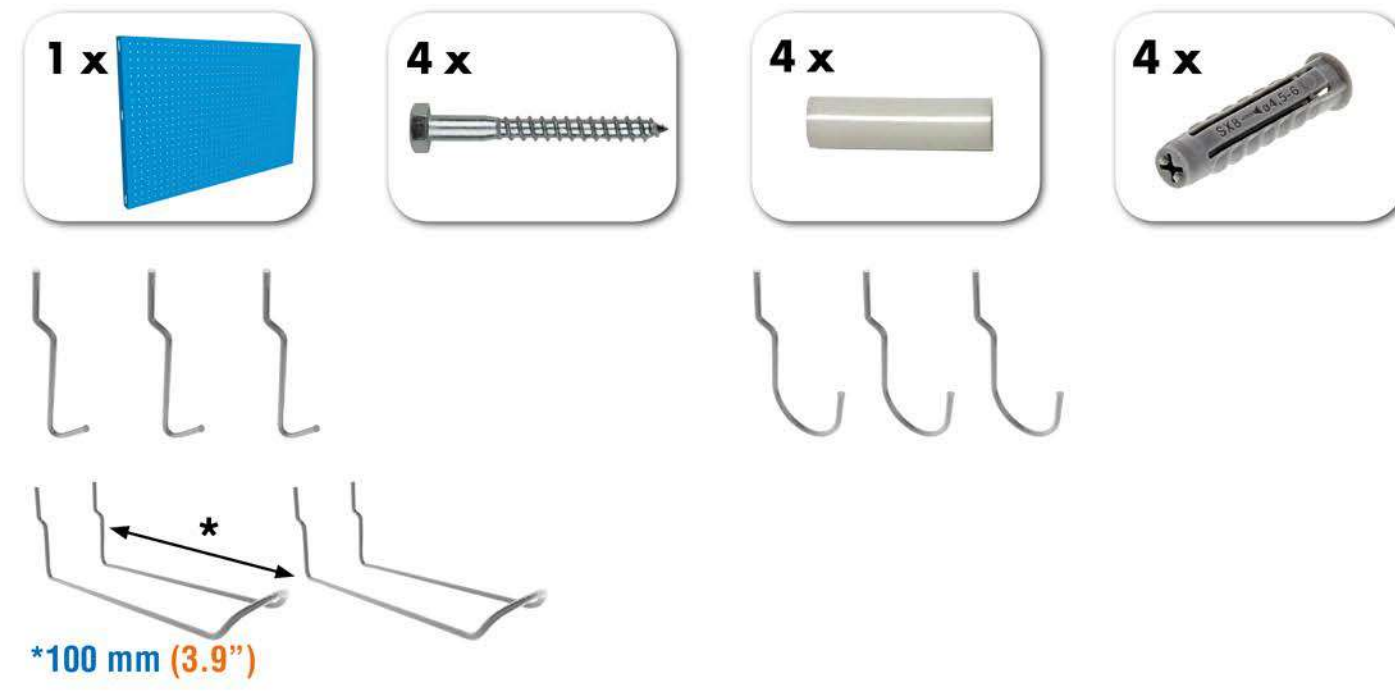

SIMONWORK PANELCLICK 1200

1 Panel perforado • Perforated shelf • Lochblech • Panneau perforé • Painel perfurado

2 KIT PANELCLICK + 8 HOOKS

3 KIT PANELCLICK + 14 HOOKS + 3 ACCESOR.

4 KIT PANELCLICK + 22 HOOKS + 3 ACCESOR.

5 KIT PANELCLICK + 22 HOOKS + 8 ACCESOR.

ACCESOR.