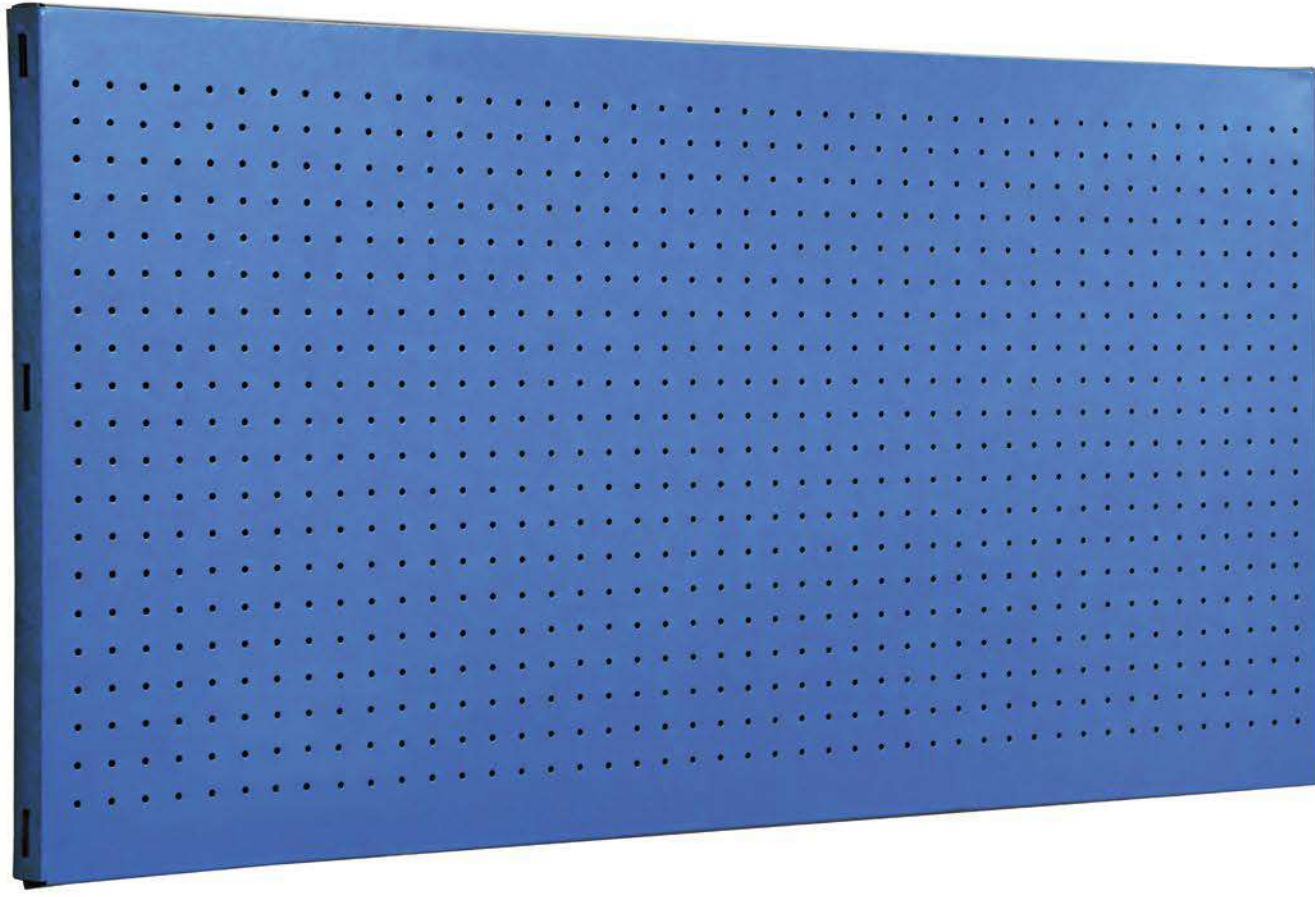

SIMONWORK PANELCLICK 1200

1 Panel perforado • Perforated shelf • Lochblech • Panneau perforé • Painel perfurado

2 KIT PANELCLICK + 8 HOOKS

3 KIT PANELCLICK + 14 HOOKS + 3 ACCESOR.

4 KIT PANELCLICK + 22 HOOKS + 3 ACCESOR.

5 KIT PANELCLICK + 22 HOOKS + 8 ACCESOR.

ACCESOR.