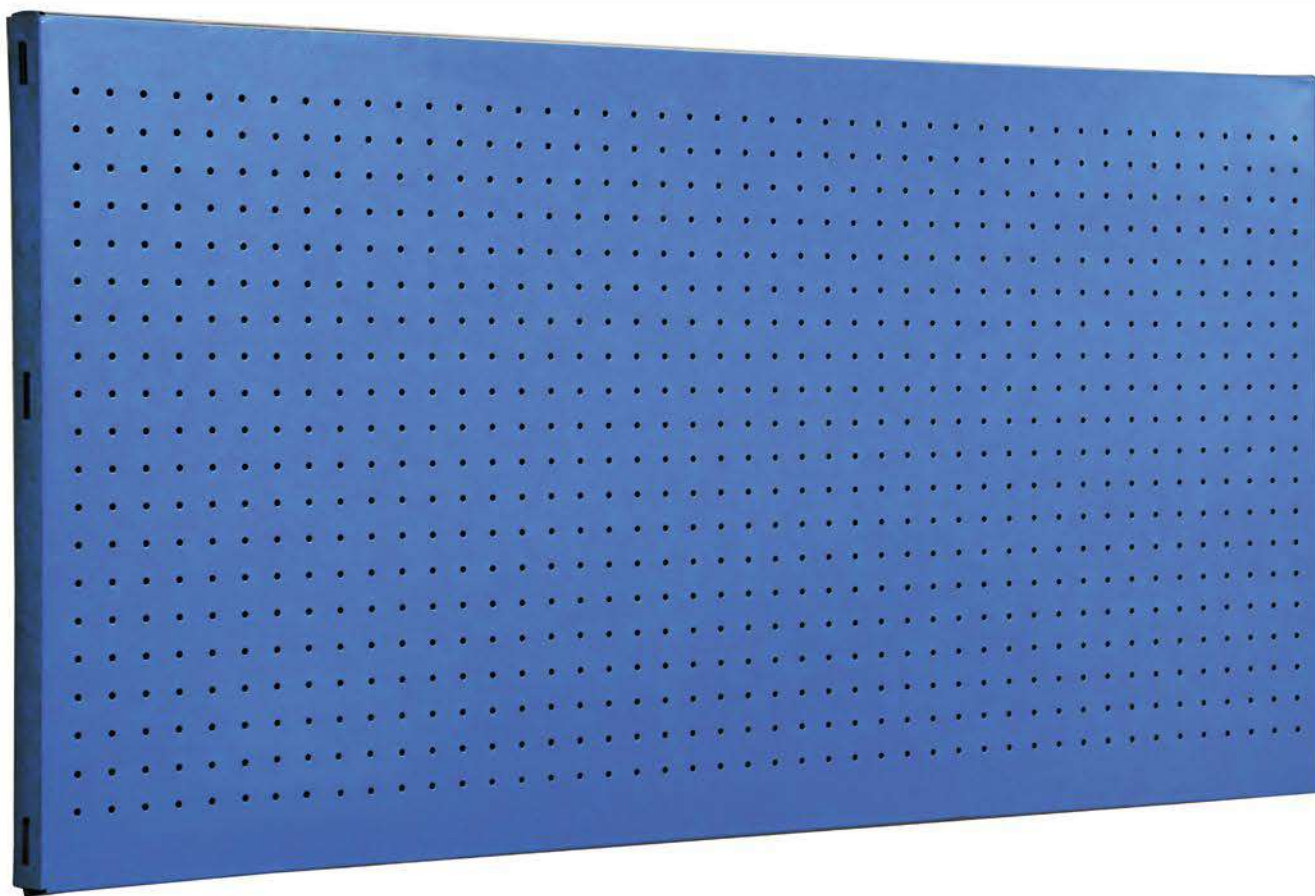

SIMONWORK PANELCLICK 1200

1 Panel perforado • Perforated shelf • Lochblech • Panneau perforé • Painel perfurado

2 KIT PANELCLICK + 8 HOOKS

3 KIT PANELCLICK + 14 HOOKS + 3 ACCESOR.

4 KIT PANELCLICK + 22 HOOKS + 3 ACCESOR.

5 KIT PANELCLICK + 22 HOOKS + 8 ACCESOR.

ACCESOR.