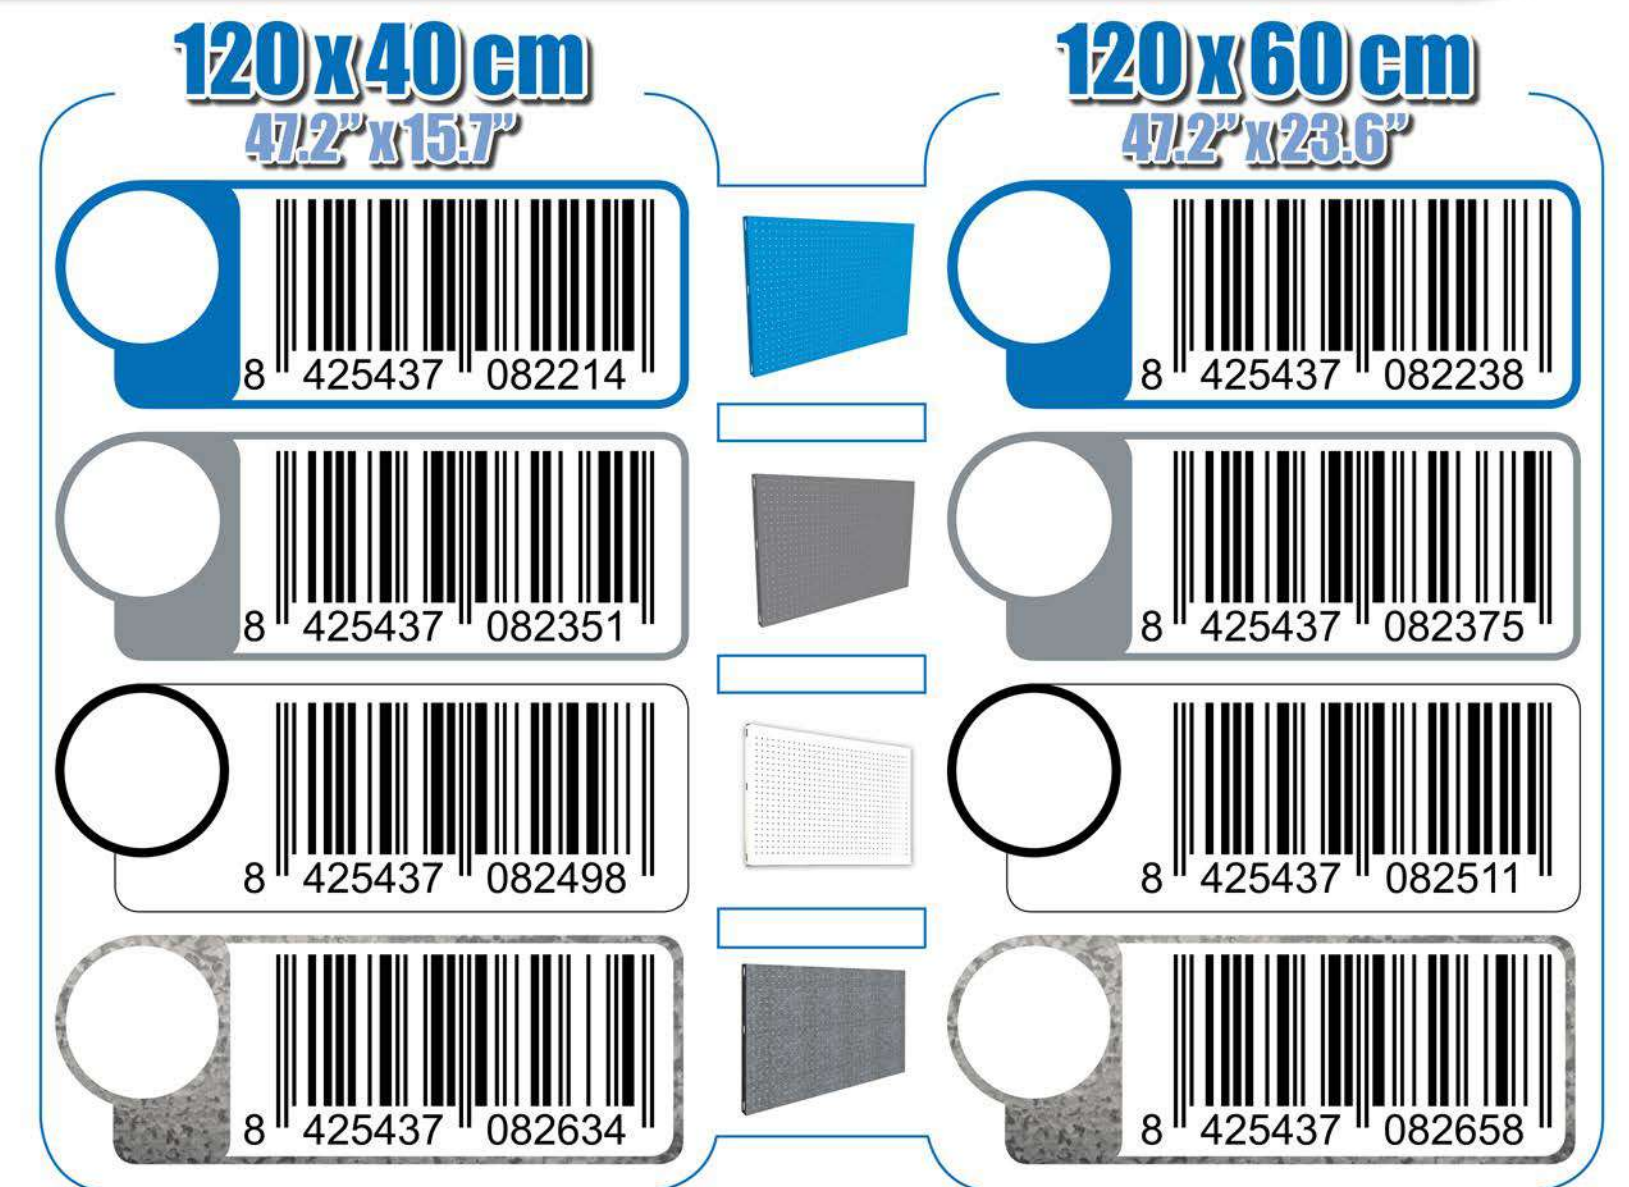

SIMONWORK PANELCLICK 1200

1 Panel perforado • Perforated shelf • Lochblech • Panneau perforé • Painel perfurado

2 KIT PANELCLICK + 8 HOOKS

3 KIT PANELCLICK + 14 HOOKS + 3 ACCESOR.

4 KIT PANELCLICK + 22 HOOKS + 3 ACCESOR.

5 KIT PANELCLICK + 22 HOOKS + 8 ACCESOR.

ACCESOR.