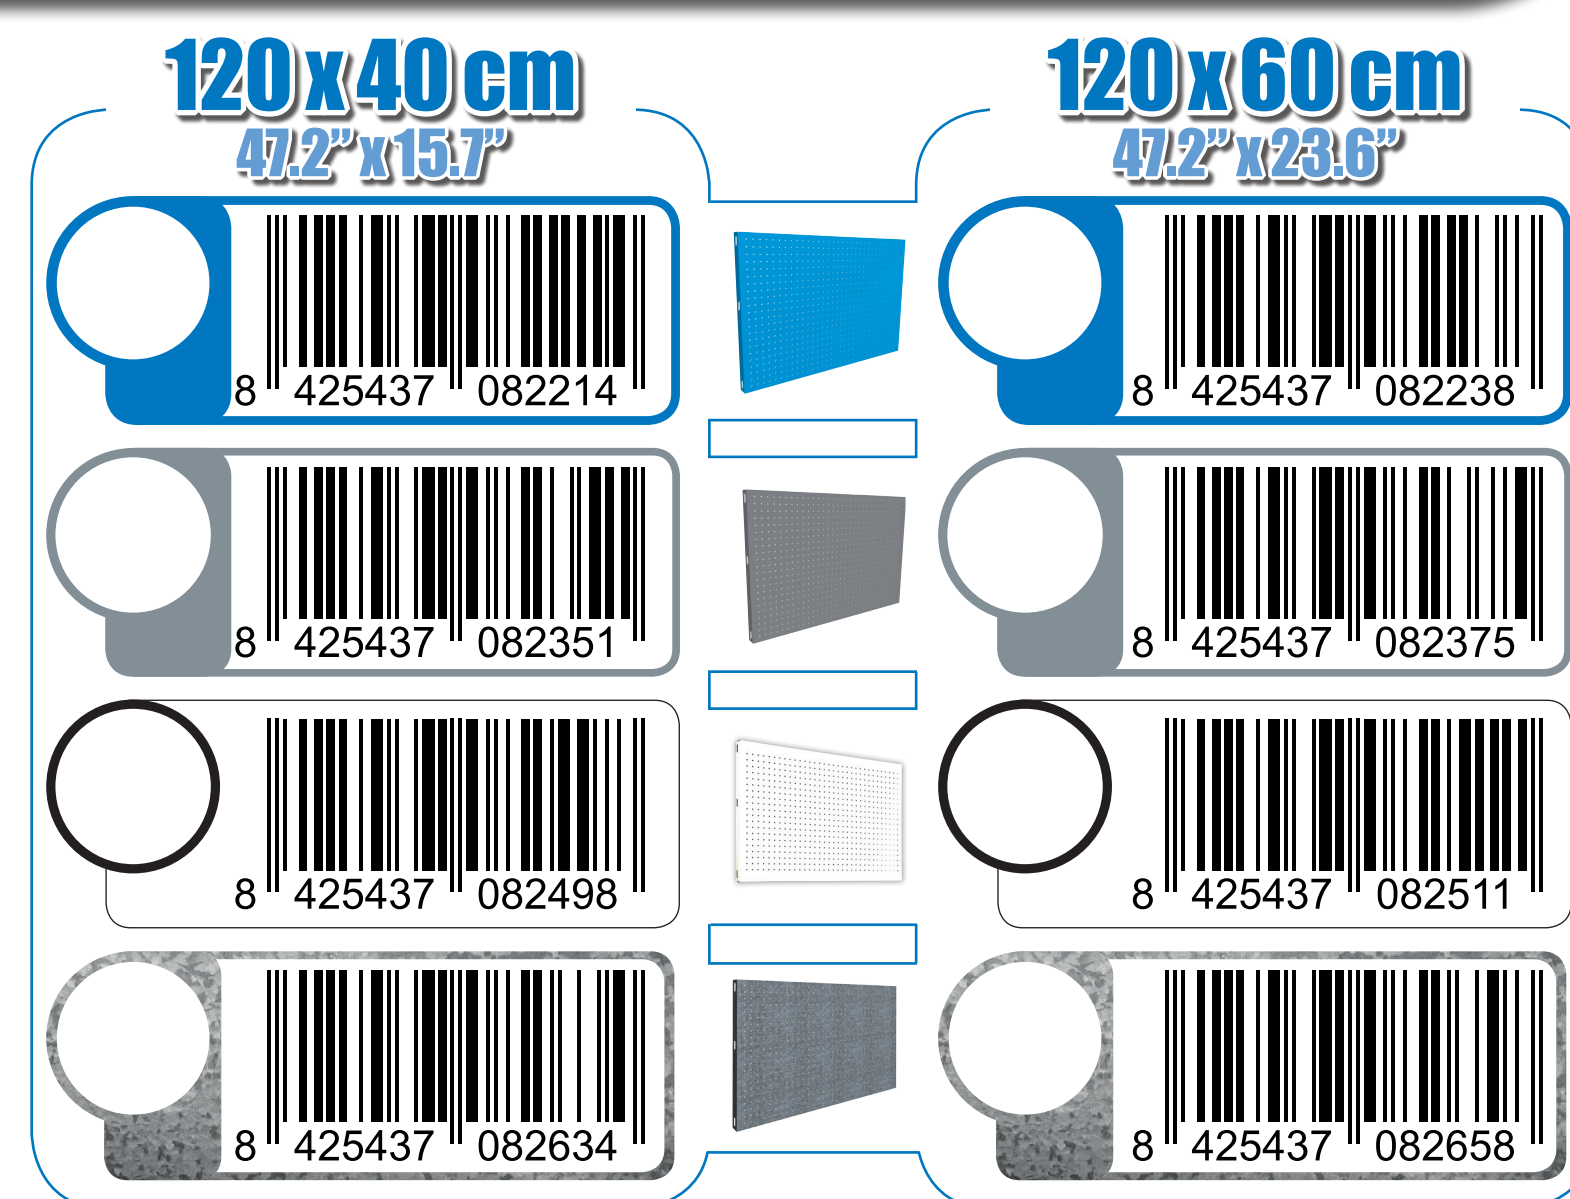

SIMONWORK PANELCLICK 1200

1 Panel perforado • Perforated shelf • Lochblech • Panneau perforé • Painel perfurado

2 KIT PANELCLICK + 8 HOOKS

3 KIT PANELCLICK + 14 HOOKS + 3 ACCESOR.

4 KIT PANELCLICK + 22 HOOKS + 3 ACCESOR.

5 KIT PANELCLICK + 22 HOOKS + 8 ACCESOR.

ACCESOR.