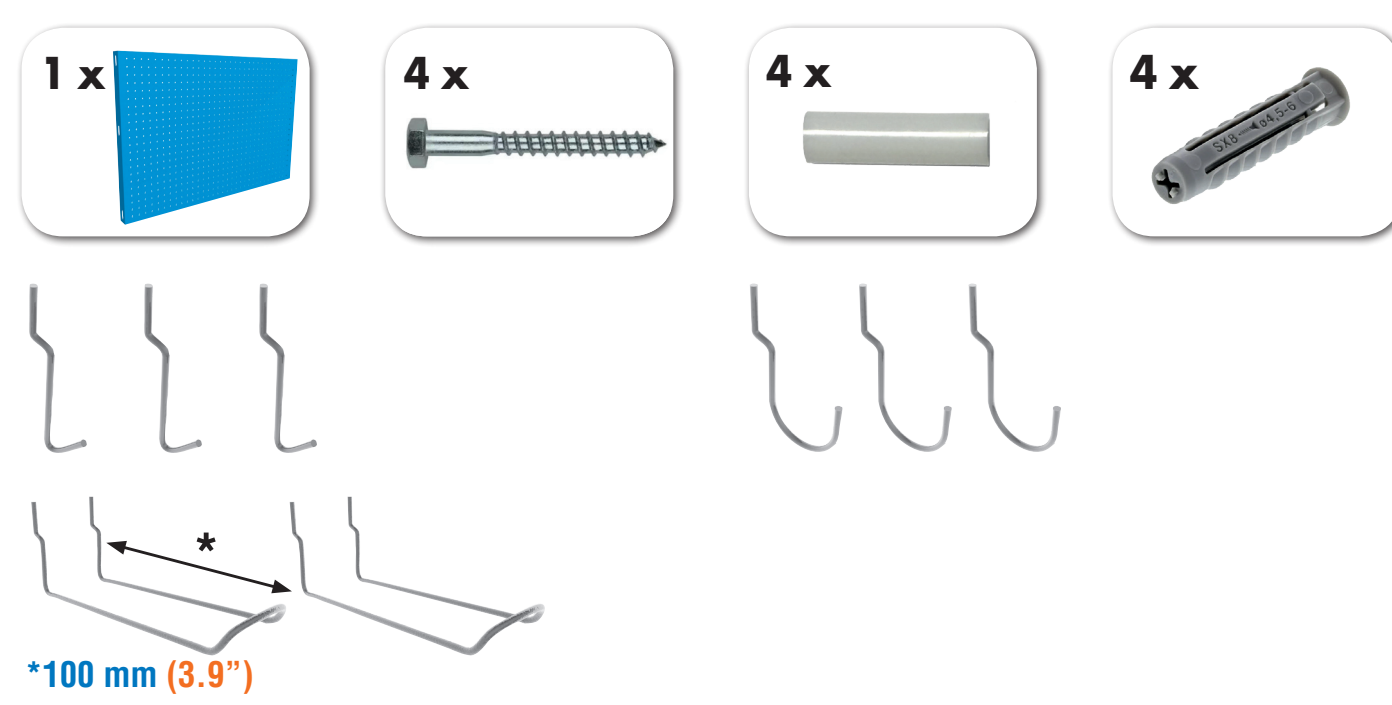

SIMONWORK PANELCLICK 1200

1 Panel perforado • Perforated shelf • Lochblech • Panneau perforé • Painel perfurado

2 KIT PANELCLICK + 8 HOOKS

3 KIT PANELCLICK + 14 HOOKS + 3 ACCESOR.

4 KIT PANELCLICK + 22 HOOKS + 3 ACCESOR.

5 KIT PANELCLICK + 22 HOOKS + 8 ACCESOR.

ACCESOR.