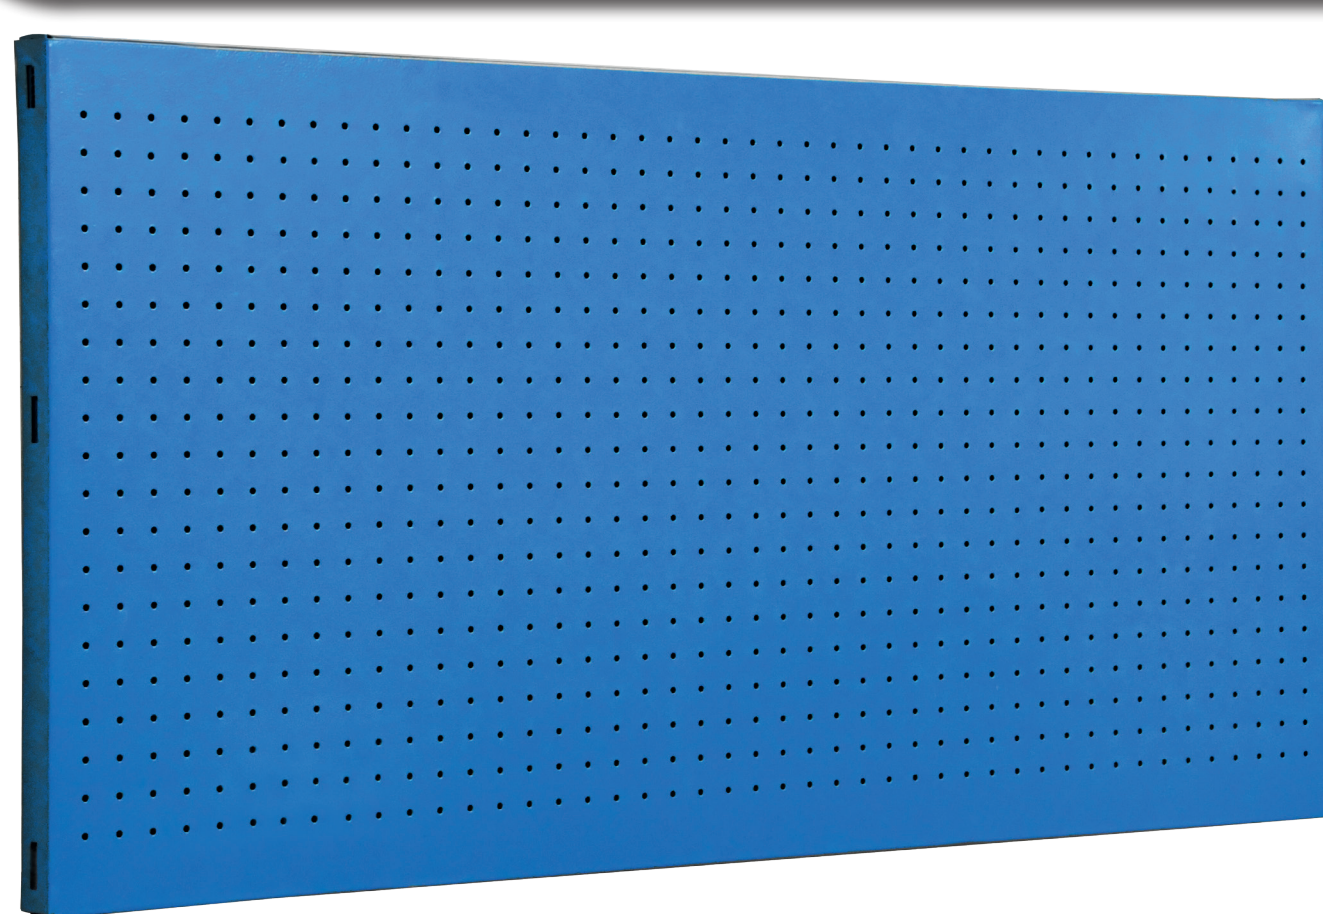

SIMONWORK PANELCLICK 1200

1 Panel perforado • Perforated shelf • Lochblech • Panneau perforé • Painel perfurado

2 KIT PANELCLICK + 8 HOOKS

3 KIT PANELCLICK + 14 HOOKS + 3 ACCESOR.

4 KIT PANELCLICK + 22 HOOKS + 3 ACCESOR.

5 KIT PANELCLICK + 22 HOOKS + 8 ACCESOR.

ACCESOR.