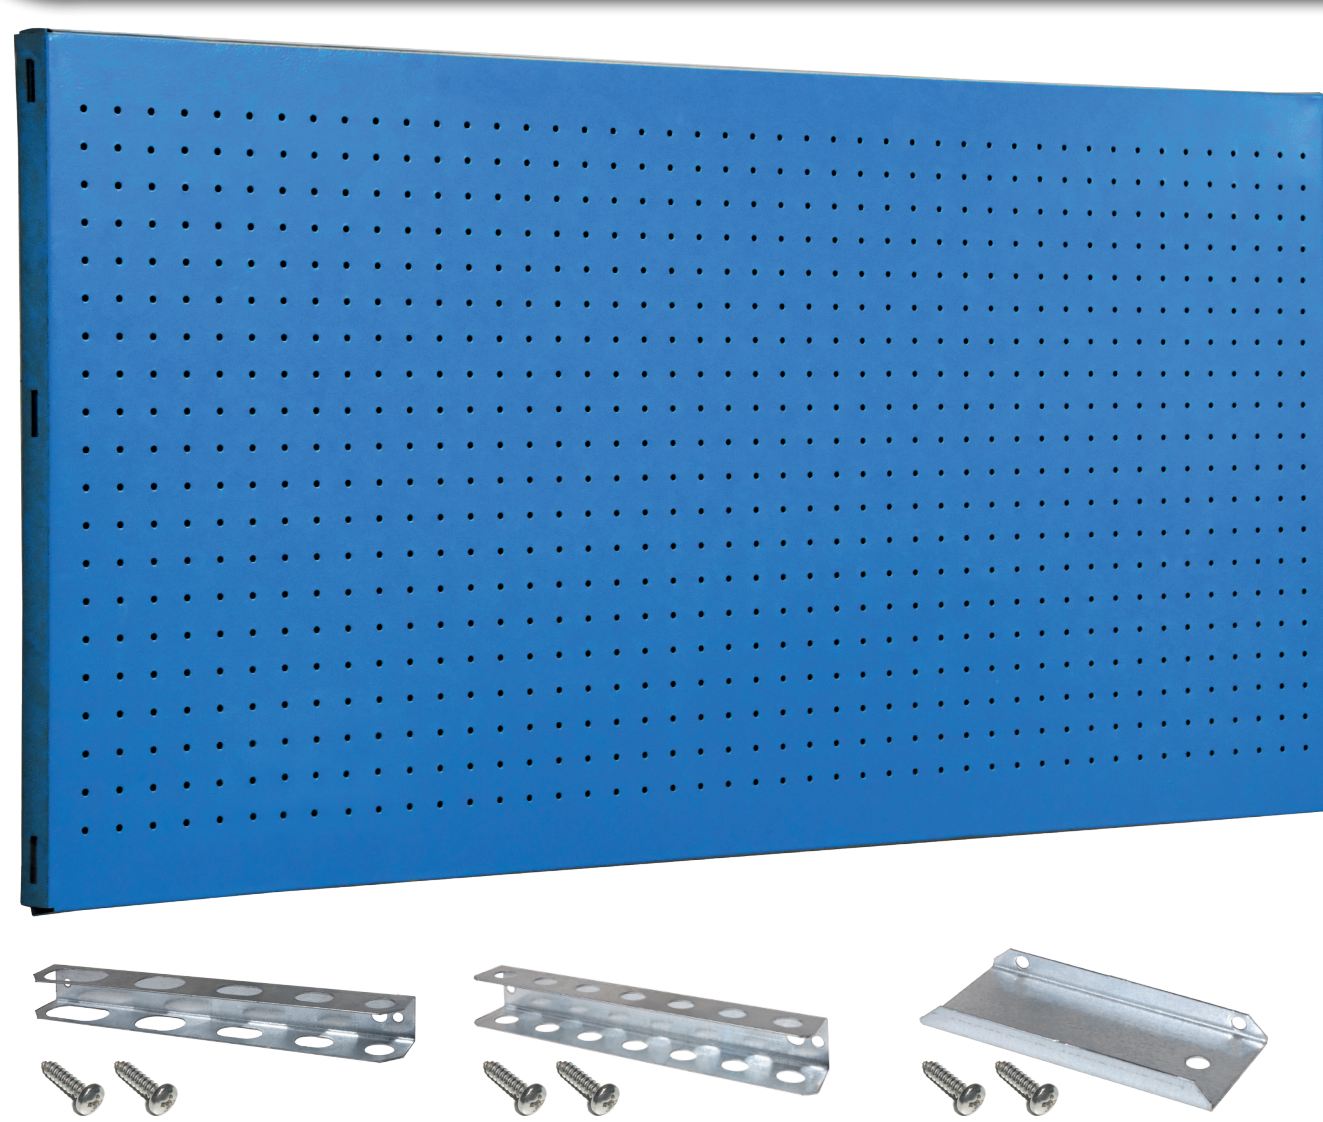

SIMONWORK PANELCLICK 1200

1 Panel perforado • Perforated shelf • Lochblech • Panneau perforé • Painel perfurado

2 KIT PANELCLICK + 8 HOOKS

3 KIT PANELCLICK + 14 HOOKS + 3 ACCESOR.

4 KIT PANELCLICK + 22 HOOKS + 3 ACCESOR.

5 KIT PANELCLICK + 22 HOOKS + 8 ACCESOR.

ACCESOR.