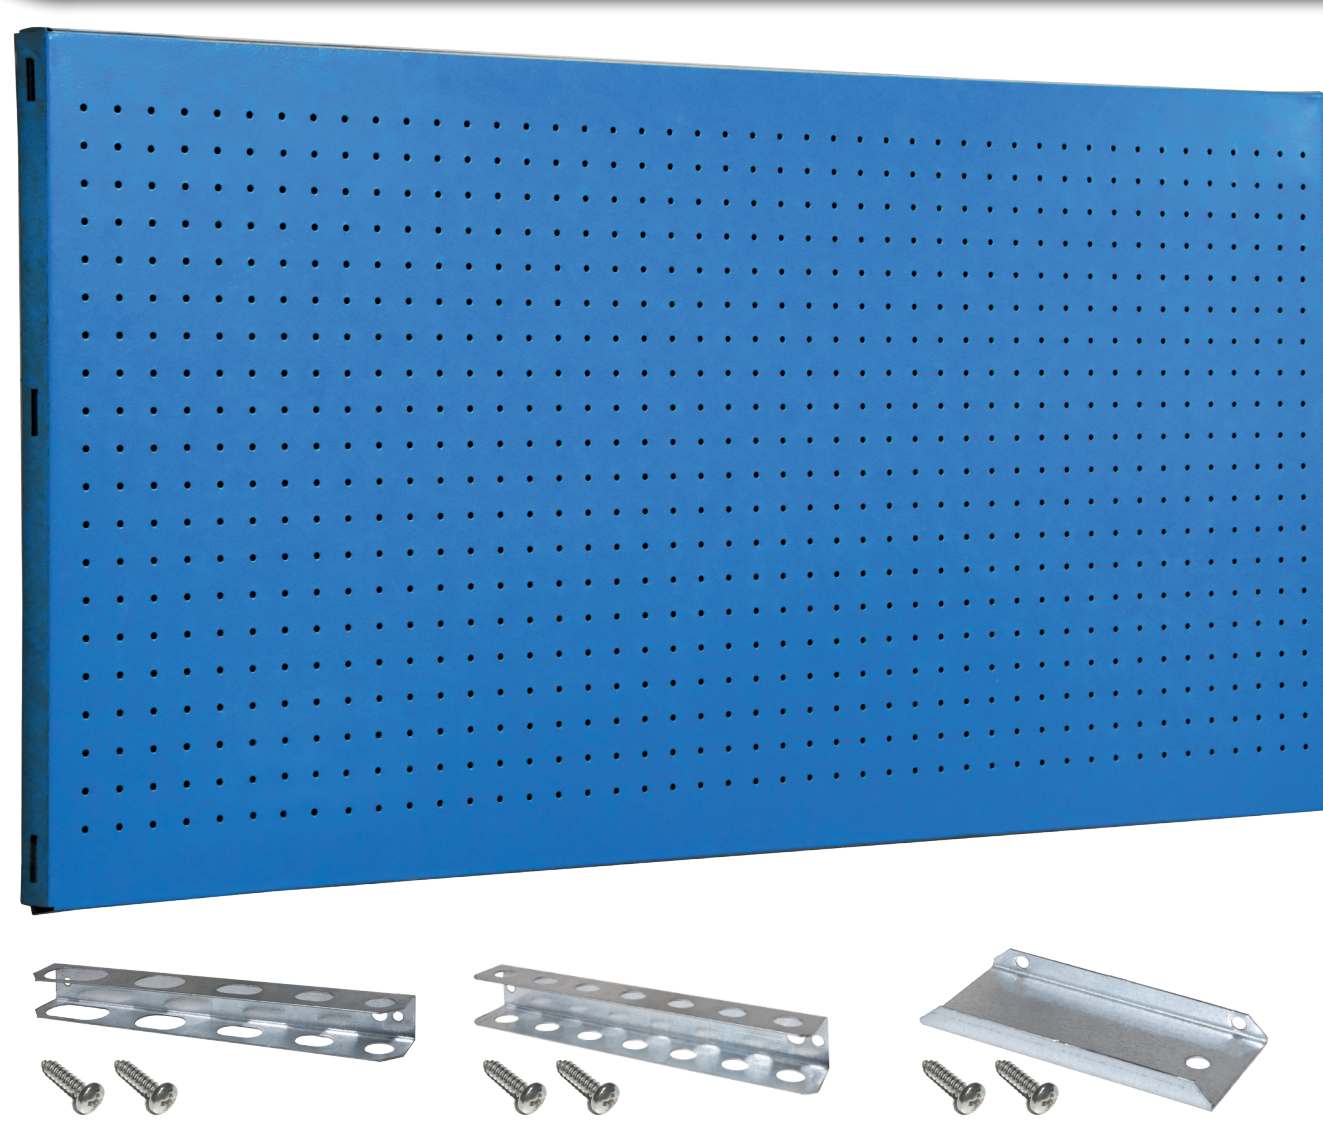

SIMONWORK PANELCLICK 1200

1 Panel perforado • Perforated shelf • Lochblech • Panneau perforé • Painel perfurado

2 KIT PANELCLICK + 8 HOOKS

3 KIT PANELCLICK + 14 HOOKS + 3 ACCESOR.

4 KIT PANELCLICK + 22 HOOKS + 3 ACCESOR.

5 KIT PANELCLICK + 22 HOOKS + 8 ACCESOR.

ACCESOR.