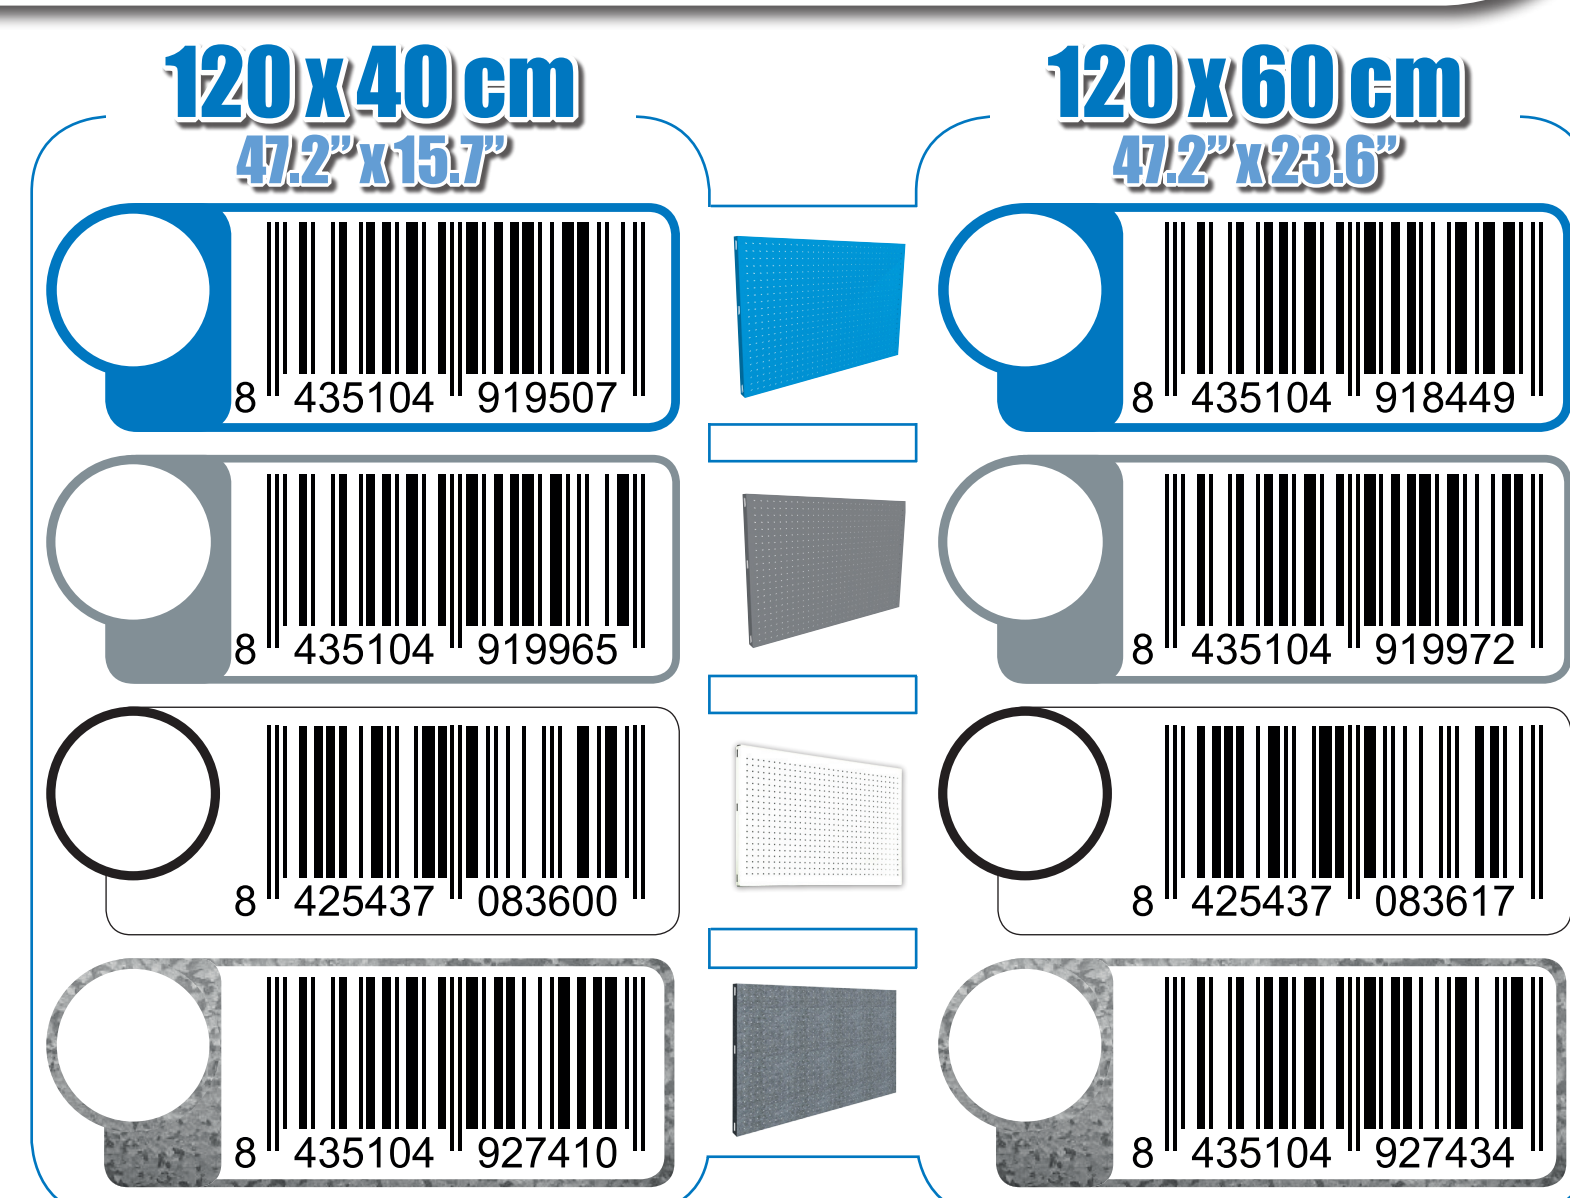

SIMONWORK PANELCLICK 1200

1 Panel perforado • Perforated shelf • Lochblech • Panneau perforé • Painel perfurado

2 KIT PANELCLICK + 8 HOOKS

3 KIT PANELCLICK + 14 HOOKS + 3 ACCESOR.

4 KIT PANELCLICK + 22 HOOKS + 3 ACCESOR.

5 KIT PANELCLICK + 22 HOOKS + 8 ACCESOR.

ACCESOR.