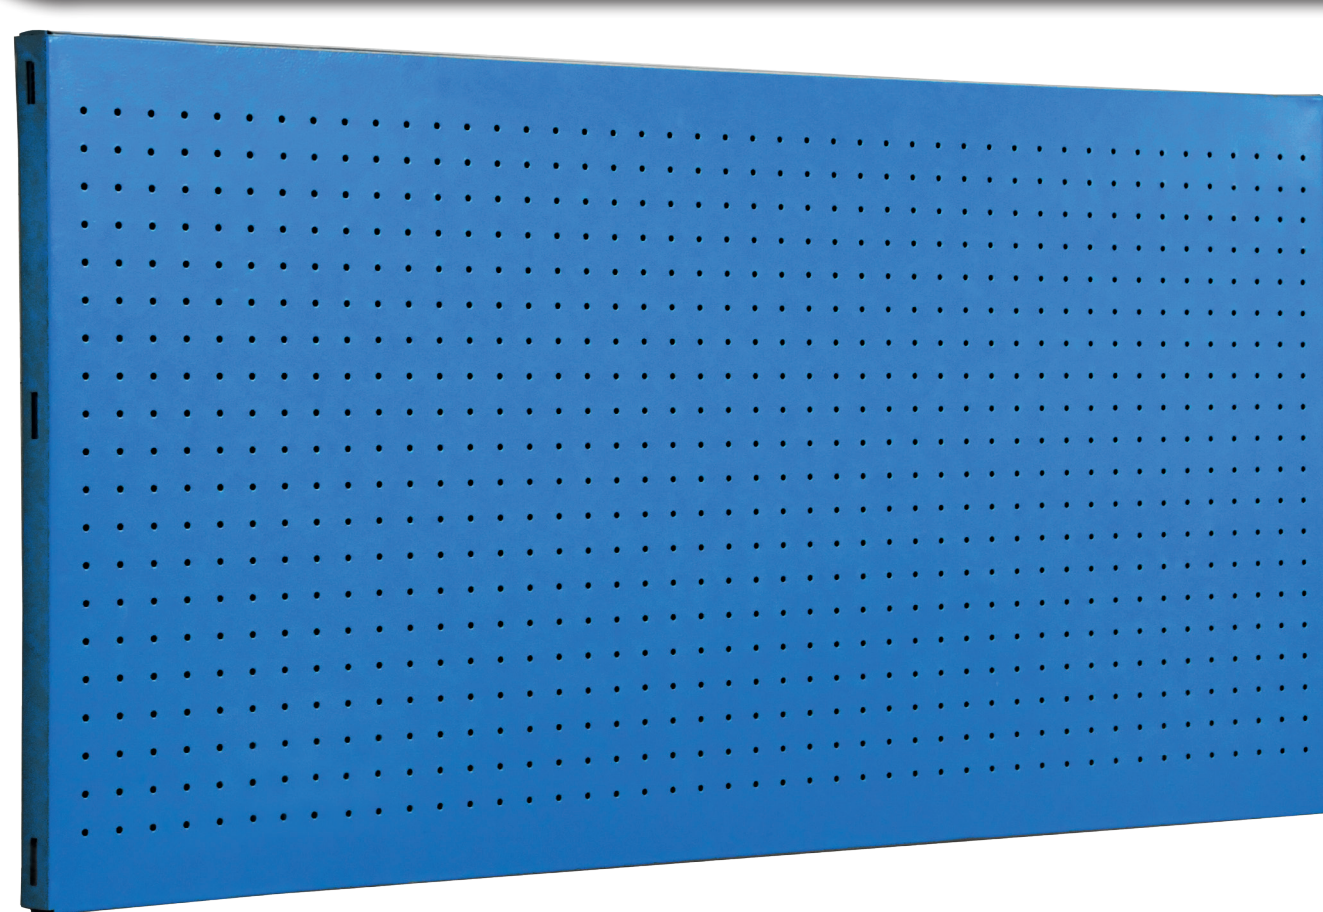

SIMONWORK PANELCLICK 1200

1 Panel perforado • Perforated shelf • Lochblech • Panneau perforé • Painel perfurado

2 KIT PANELCLICK + 8 HOOKS

3 KIT PANELCLICK + 14 HOOKS + 3 ACCESOR.

4 KIT PANELCLICK + 22 HOOKS + 3 ACCESOR.

5 KIT PANELCLICK + 22 HOOKS + 8 ACCESOR.

ACCESOR.