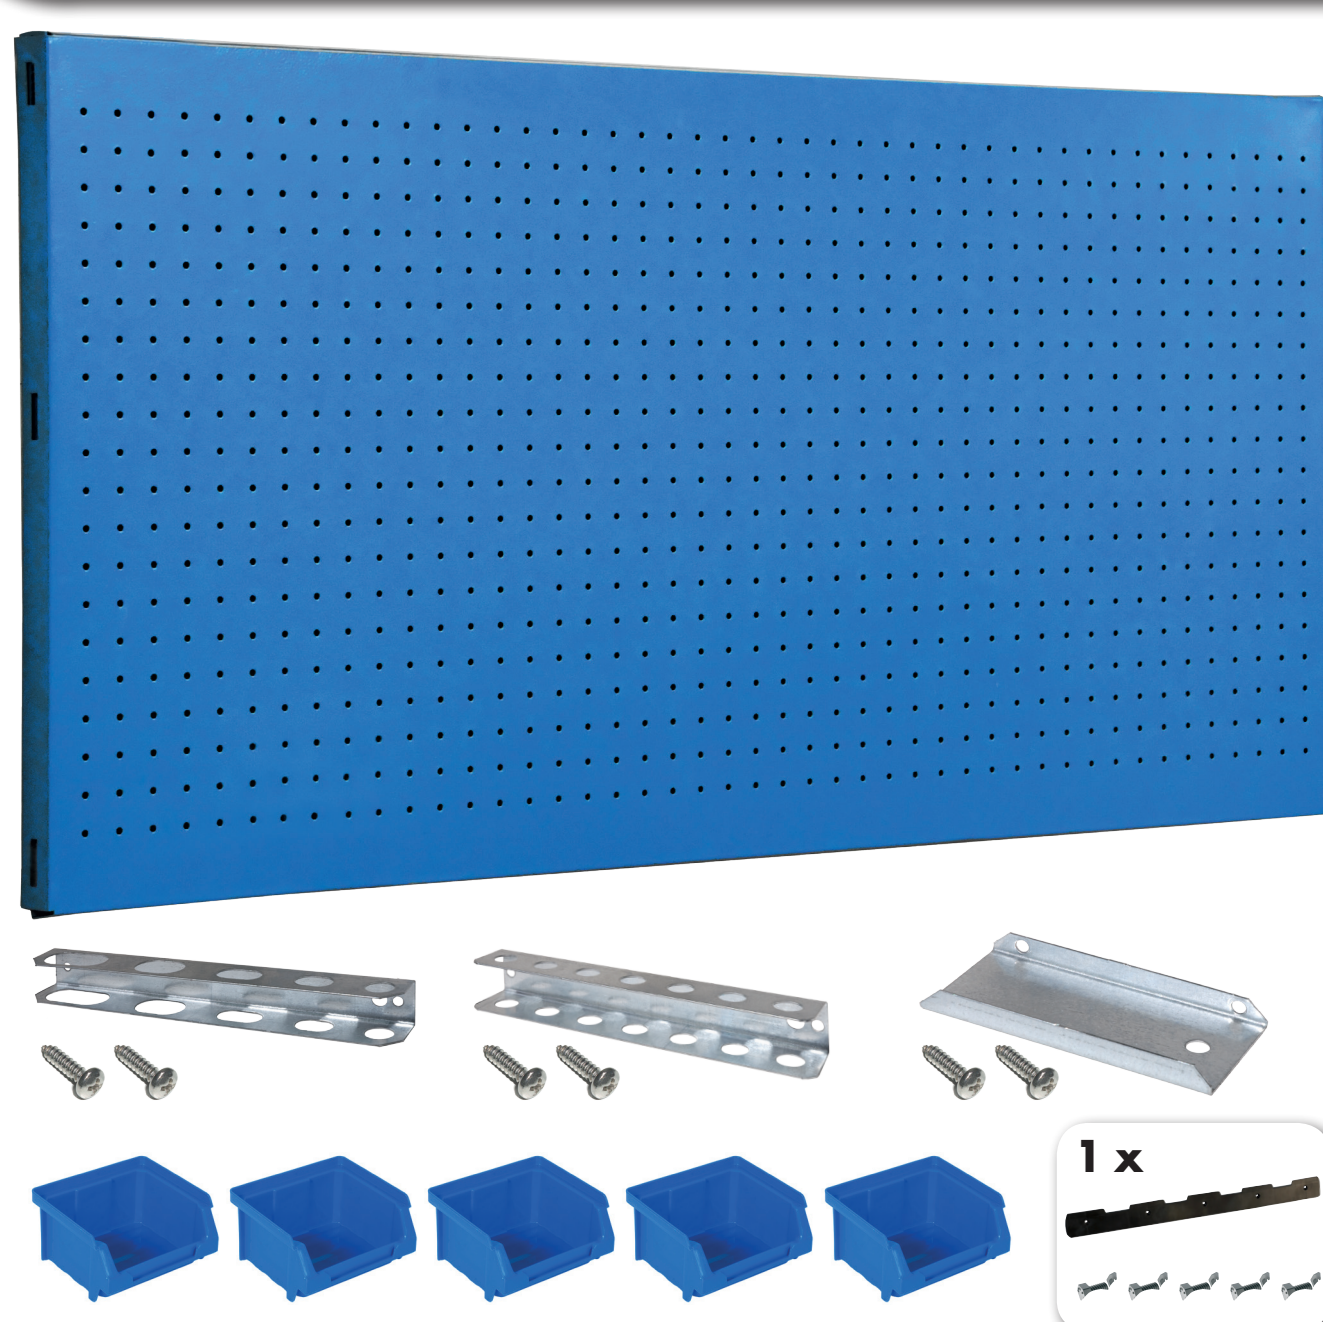

SIMONWORK PANELCLICK 1200

1 Panel perforado • Perforated shelf • Lochblech • Panneau perforé • Painel perfurado

2 KIT PANELCLICK + 8 HOOKS

3 KIT PANELCLICK + 14 HOOKS + 3 ACCESOR.

4 KIT PANELCLICK + 22 HOOKS + 3 ACCESOR.

5 KIT PANELCLICK + 22 HOOKS + 8 ACCESOR.

ACCESOR.