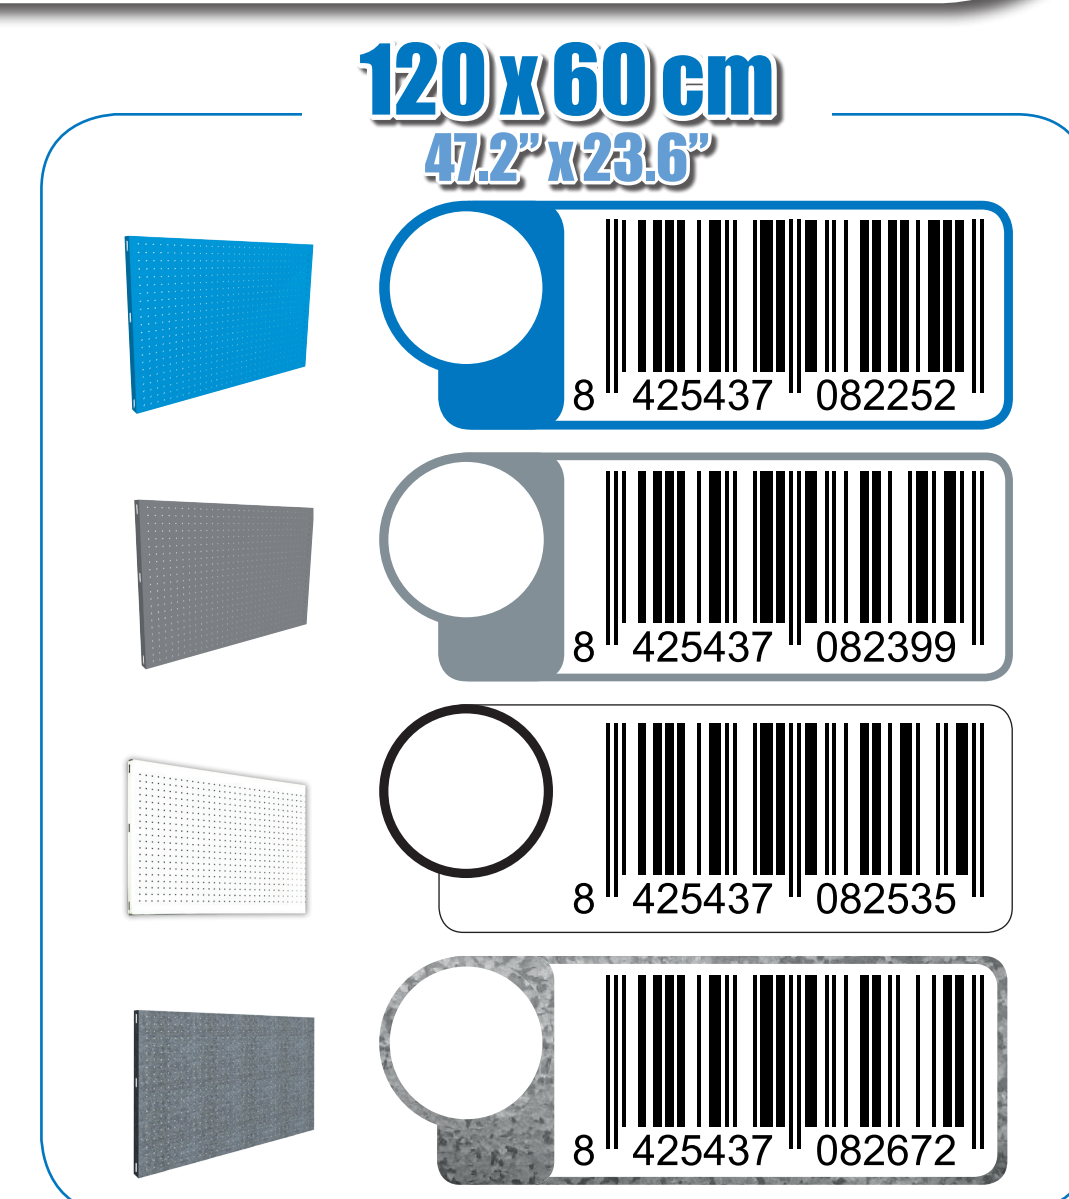

SIMONWORK PANELCLICK 1200

1 Panel perforado • Perforated shelf • Lochblech • Panneau perforé • Painel perfurado

2 KIT PANELCLICK + 8 HOOKS

3 KIT PANELCLICK + 14 HOOKS + 3 ACCESOR.

4 KIT PANELCLICK + 22 HOOKS + 3 ACCESOR.

5 KIT PANELCLICK + 22 HOOKS + 8 ACCESOR.

ACCESOR.