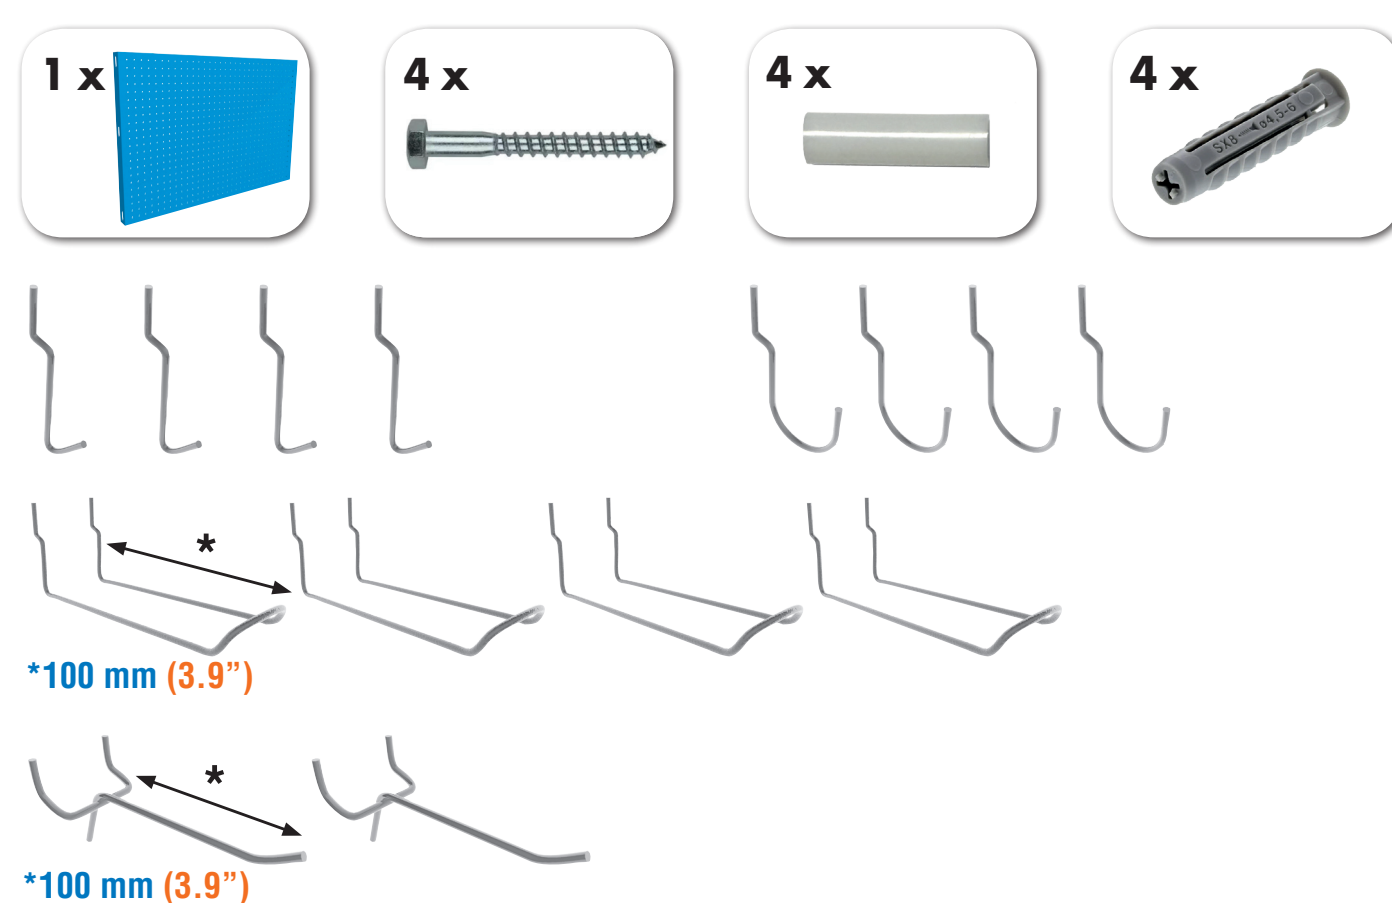

SIMONWORK PANELCLICK 1200

1 Panel perforado • Perforated shelf • Lochblech • Panneau perforé • Painel perfurado

2 KIT PANELCLICK + 8 HOOKS

3 KIT PANELCLICK + 14 HOOKS + 3 ACCESOR.

4 KIT PANELCLICK + 22 HOOKS + 3 ACCESOR.

5 KIT PANELCLICK + 22 HOOKS + 8 ACCESOR.

ACCESOR.