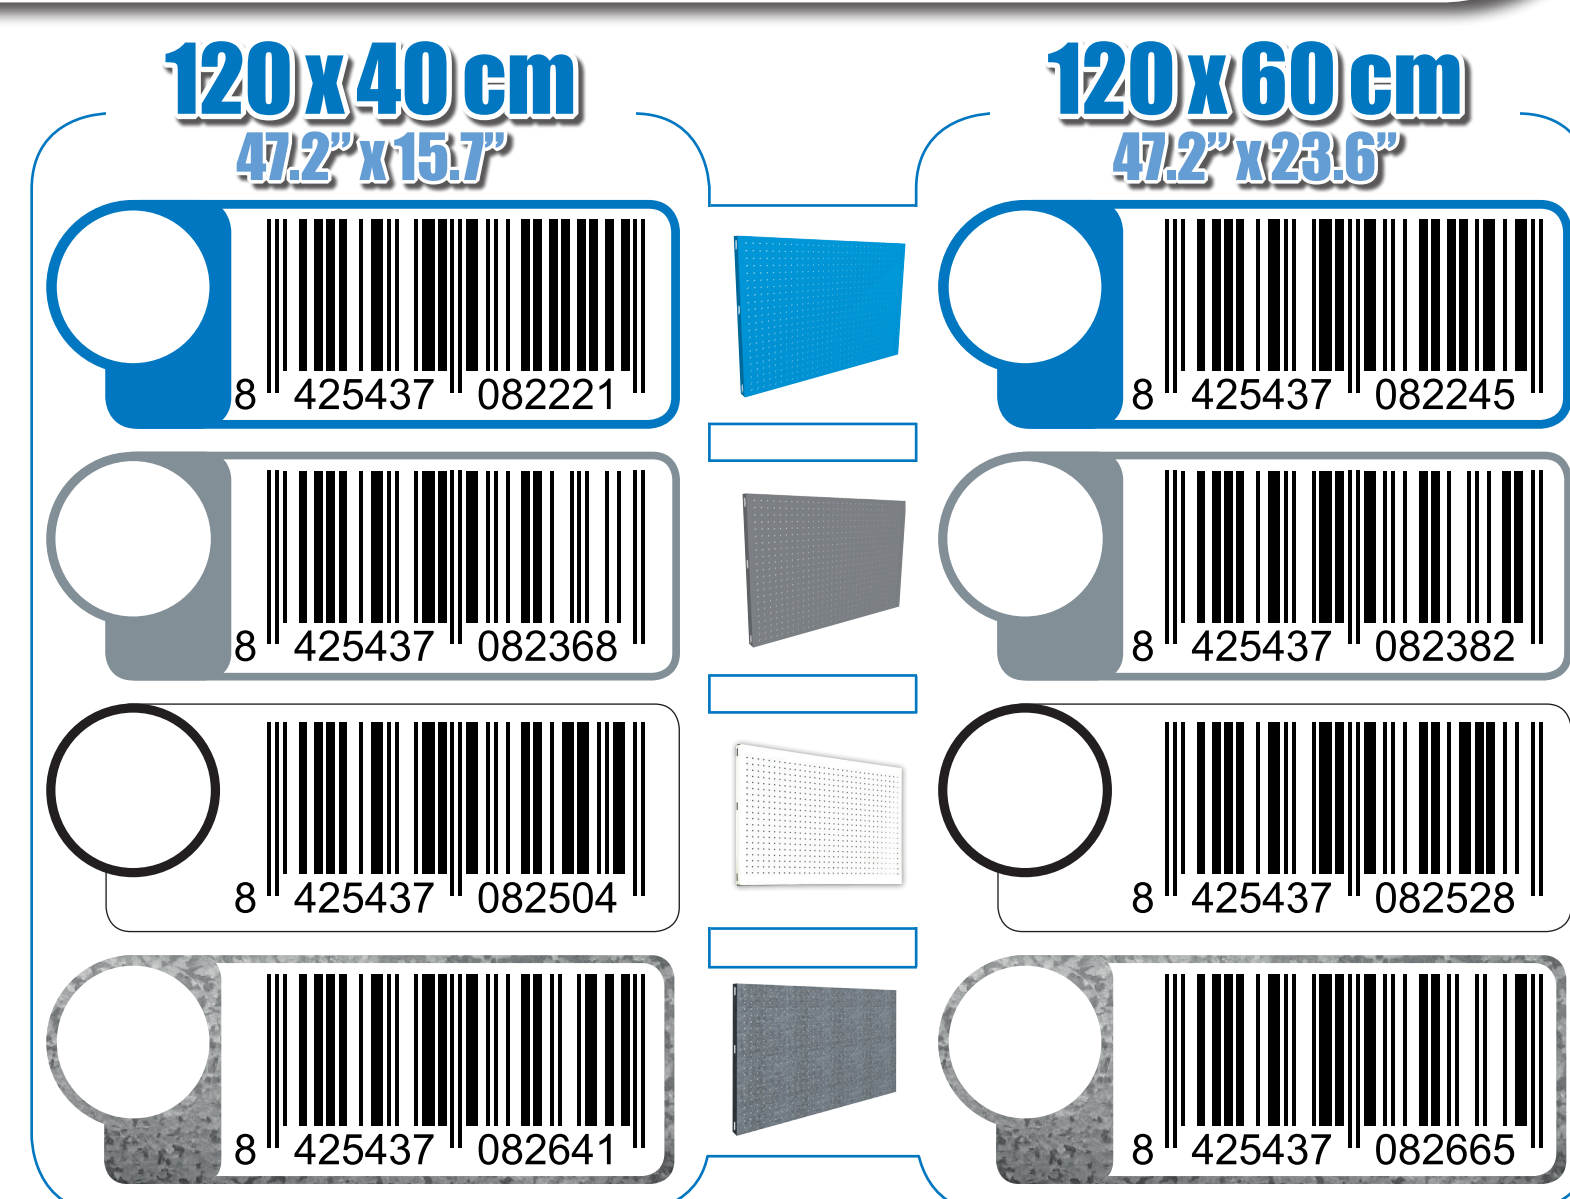

SIMONWORK PANELCLICK 1200

1 Panel perforado • Perforated shelf • Lochblech • Panneau perforé • Painel perfurado

2 KIT PANELCLICK + 8 HOOKS

3 KIT PANELCLICK + 14 HOOKS + 3 ACCESOR.

4 KIT PANELCLICK + 22 HOOKS + 3 ACCESOR.

5 KIT PANELCLICK + 22 HOOKS + 8 ACCESOR.

ACCESOR.