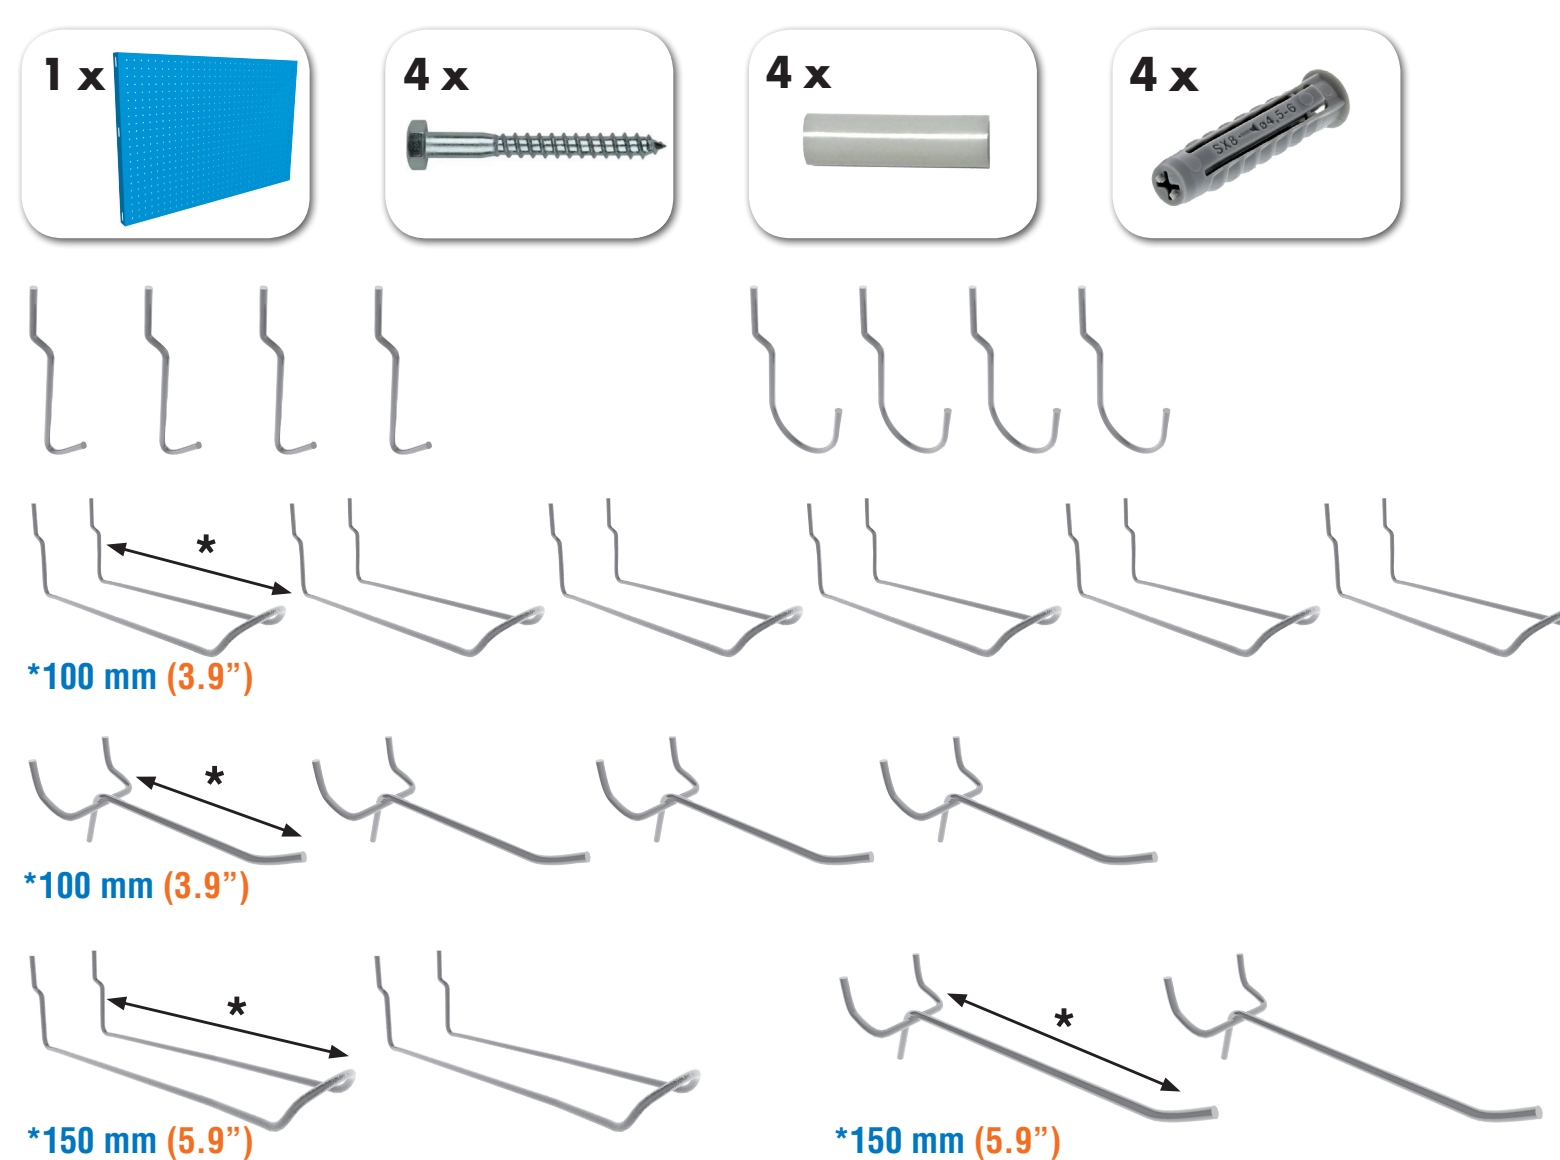

SIMONWORK PANELCLICK 1200

1 Panel perforado • Perforated shelf • Lochblech • Panneau perforé • Painel perfurado

2 KIT PANELCLICK + 8 HOOKS

3 KIT PANELCLICK + 14 HOOKS + 3 ACCESOR.

4 KIT PANELCLICK + 22 HOOKS + 3 ACCESOR.

5 KIT PANELCLICK + 22 HOOKS + 8 ACCESOR.

ACCESOR.