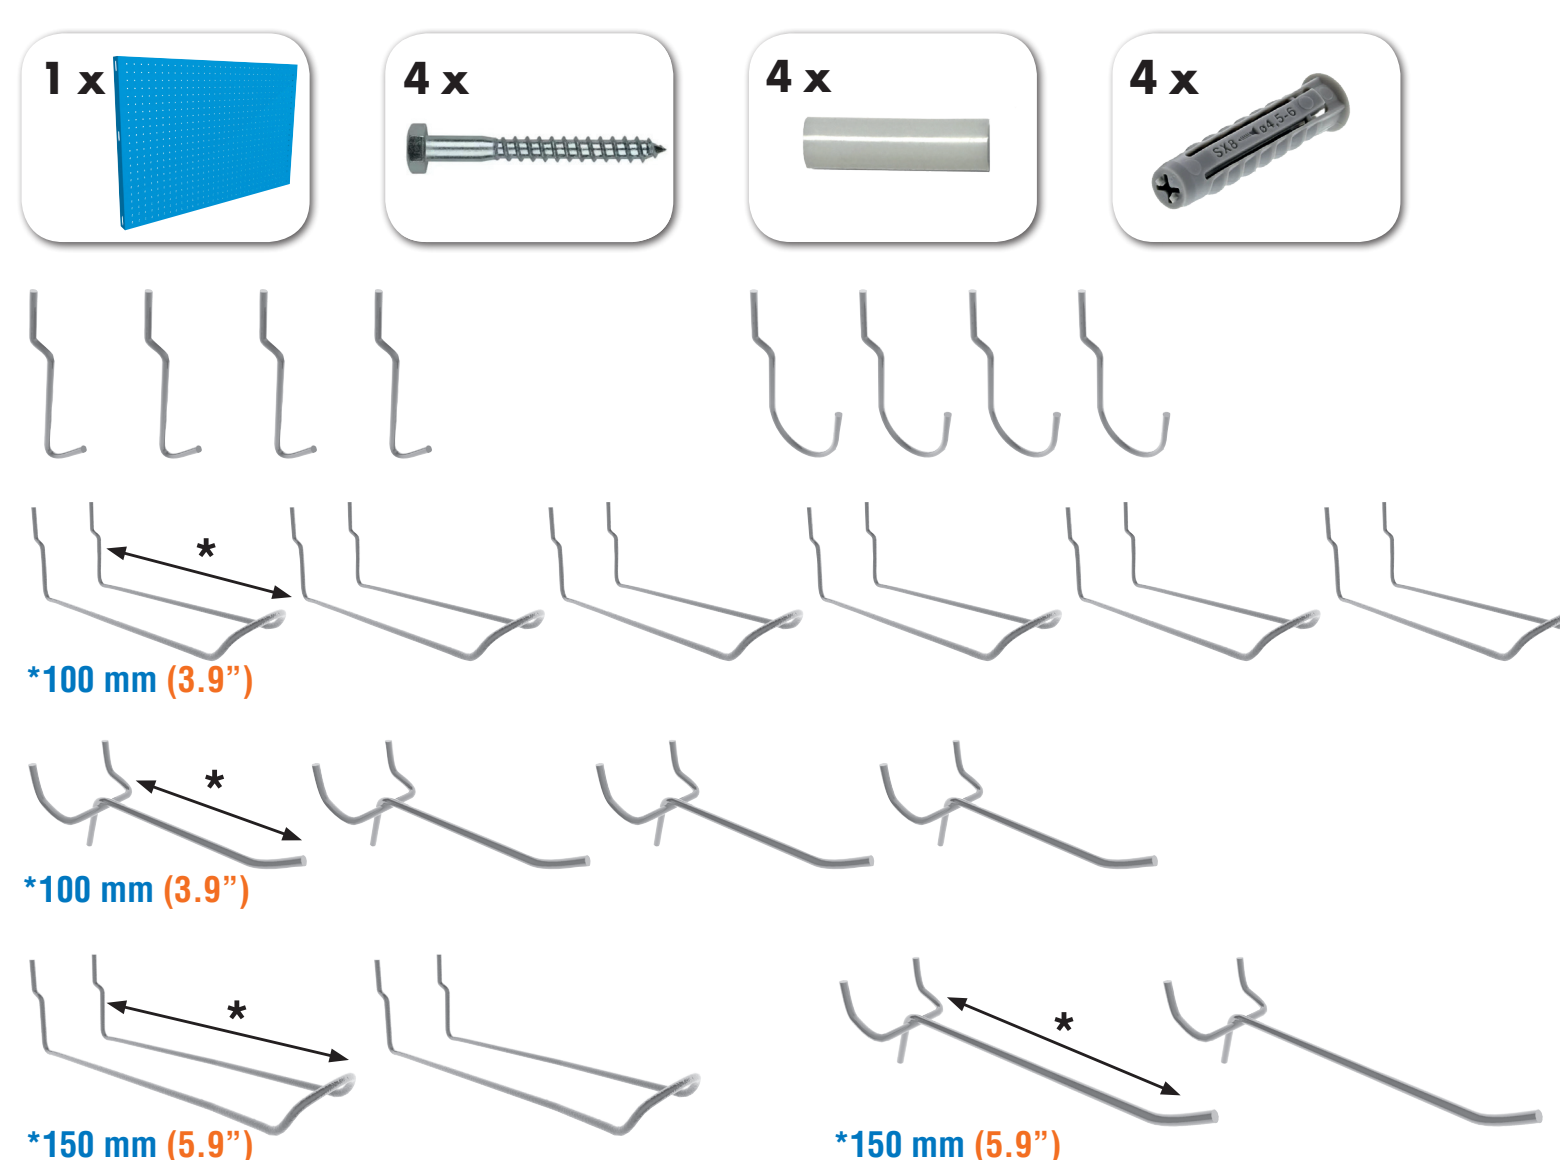

SIMONWORK PANELCLICK 1200

1 Panel perforado • Perforated shelf • Lochblech • Panneau perforé • Painel perfurado

2 KIT PANELCLICK + 8 HOOKS

3 KIT PANELCLICK + 14 HOOKS + 3 ACCESOR.

4 KIT PANELCLICK + 22 HOOKS + 3 ACCESOR.

5 KIT PANELCLICK + 22 HOOKS + 8 ACCESOR.

ACCESOR.