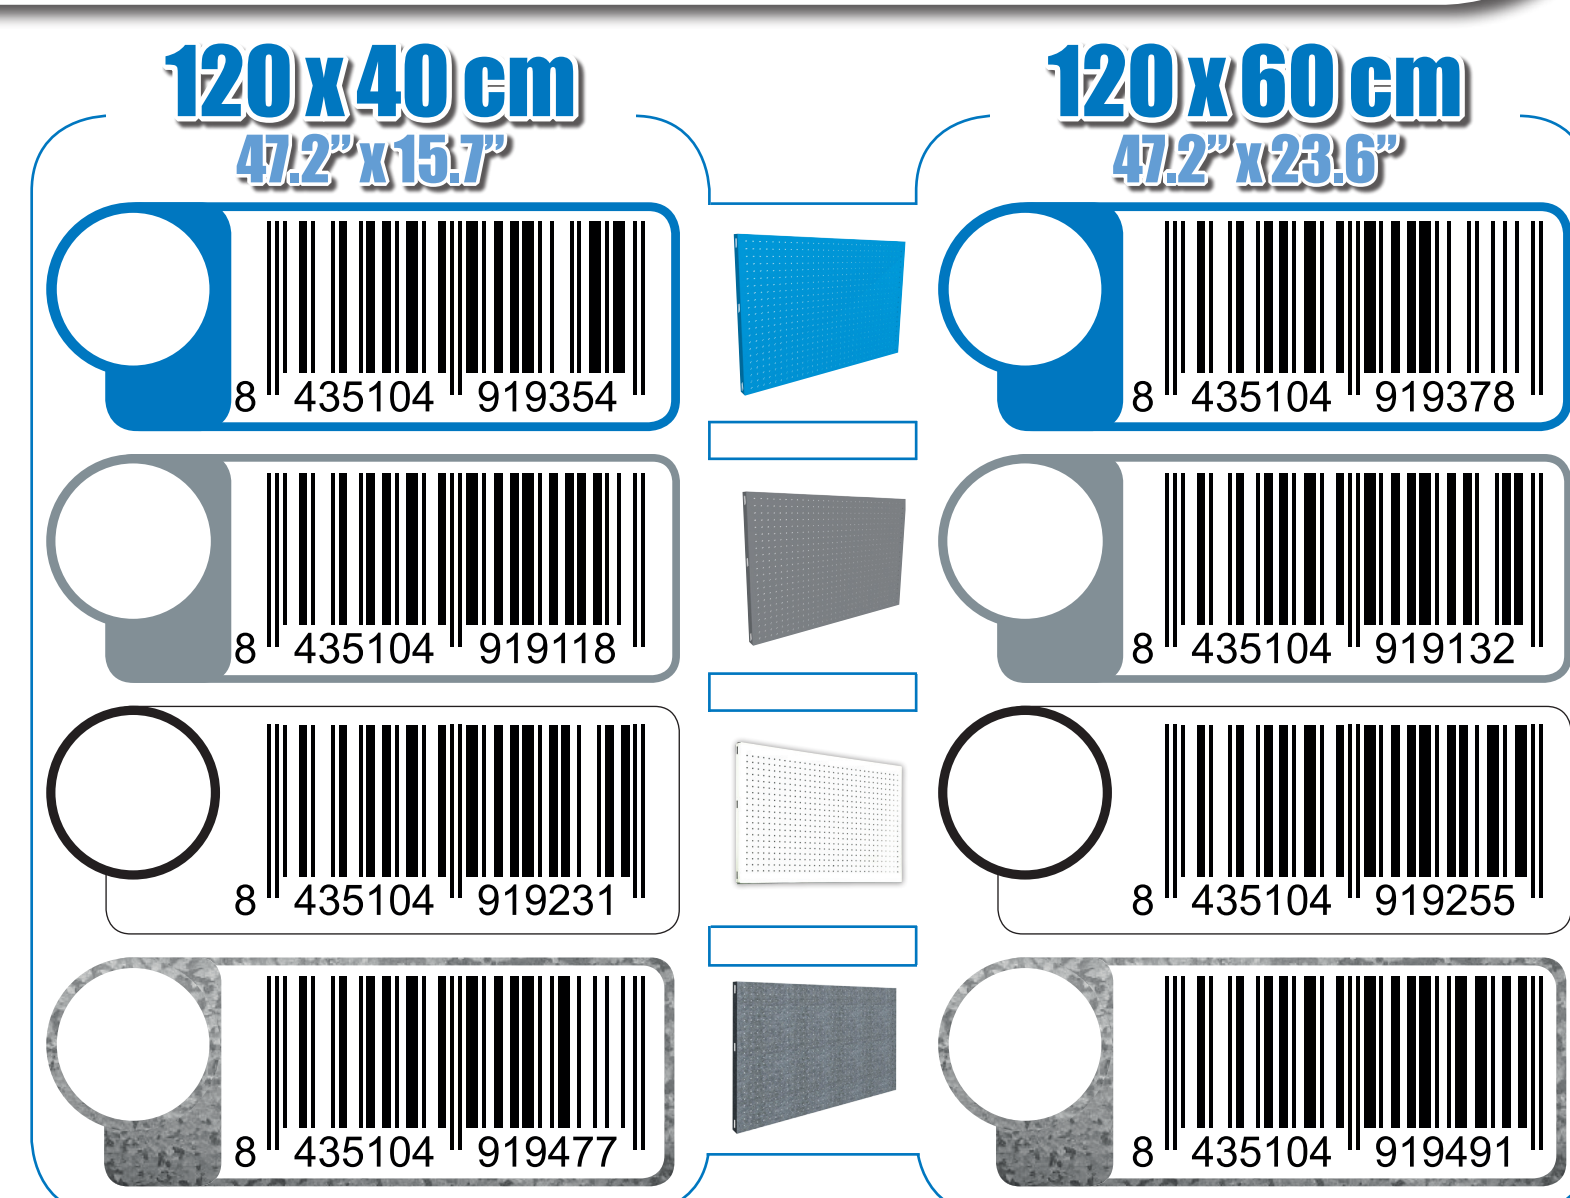

SIMONWORK PANELCLICK 1200

1 Panel perforado • Perforated shelf • Lochblech • Panneau perforé • Painel perfurado

2 KIT PANELCLICK + 8 HOOKS

3 KIT PANELCLICK + 14 HOOKS + 3 ACCESOR.

4 KIT PANELCLICK + 22 HOOKS + 3 ACCESOR.

5 KIT PANELCLICK + 22 HOOKS + 8 ACCESOR.

ACCESOR.