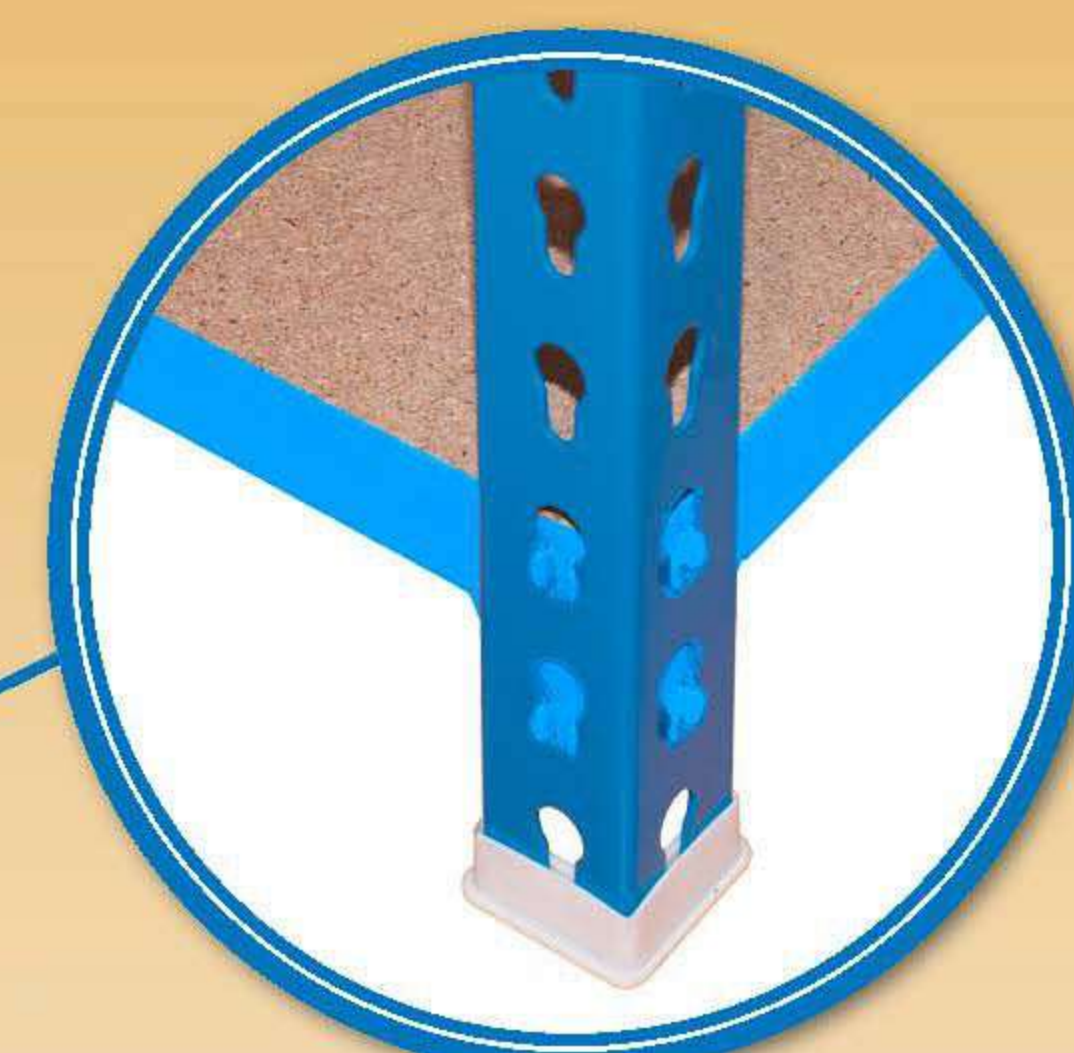

200 X 100 X 40 CM

78.7" X 39.3" X 15.7"

MADERCLICK PLUS 5/400

5 Años Garantía
Years Guarantee
Jahre Garantie
Ans Garantie
SIMONRACK

1000 kg
(2200 lb)
Total

Simon Rack
SINCE 1964 - MANUFACTURER

*MEDIDAS EN USO USED MEASUREMENTS
MASSNAHMEN IM EINSATZ MESURES EN EMPLOI MEDIDAS EM USO:
1975 x 1010 x 410mm (77.7" x 39.7" x 16.1")