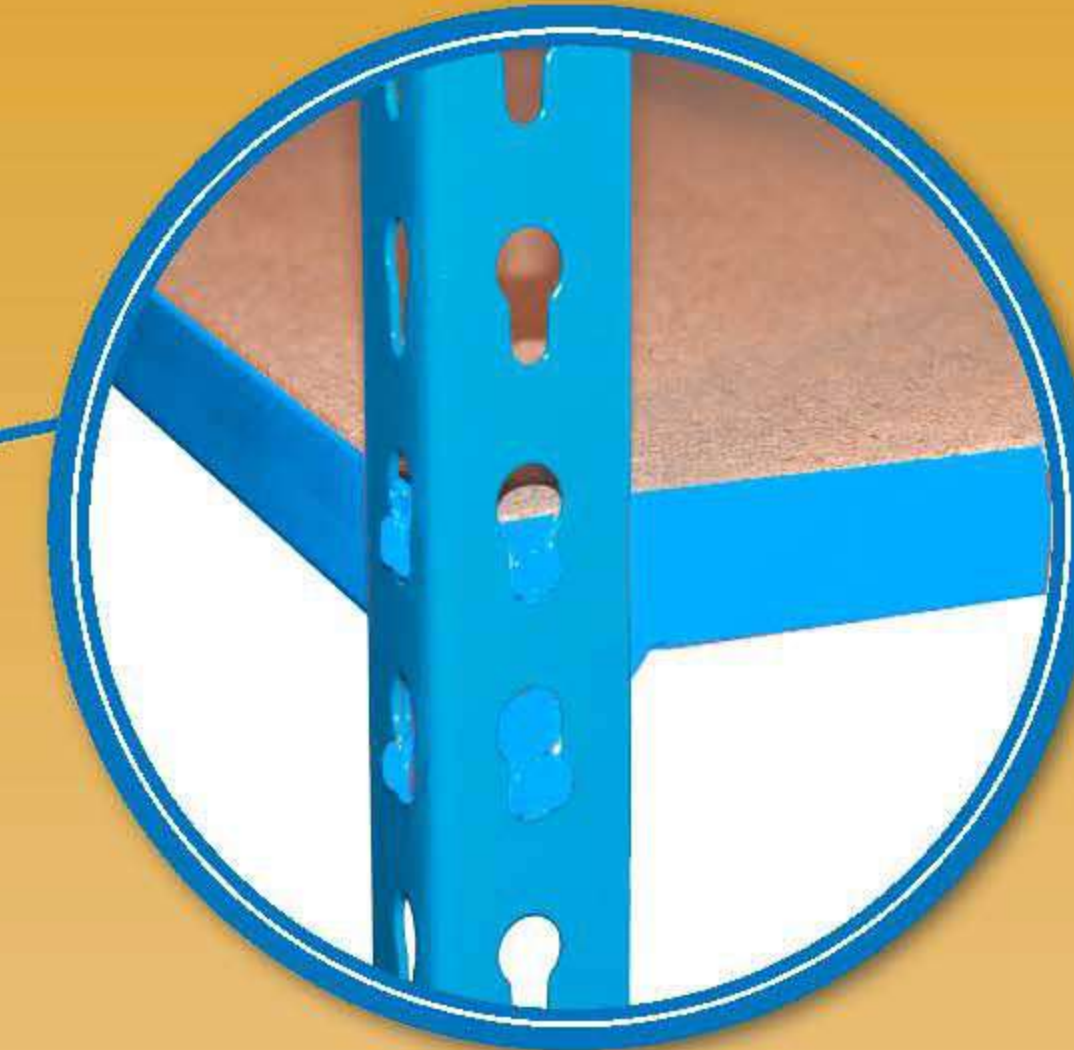

200 X 100 X 40 CM

78.7" X 39.3" X 15.7"

MADERCLICK PLUS 5/400

5 Años Garantía
Years Guarantee
Jahre Garantie
Ans Garantie
SIMONRACK

1000 kg
(2200 lb)
Total

Simon Rack
SINCE 1964 - MANUFACTURER

*MEDIDAS EN USO USED MEASUREMENTS
MASSNAHMEN IM EINSATZ MESURES EN EMPLOI MEDIDAS EM USO:
1975 x 1010 x 410mm (77.7" x 39.7" x 16.1")