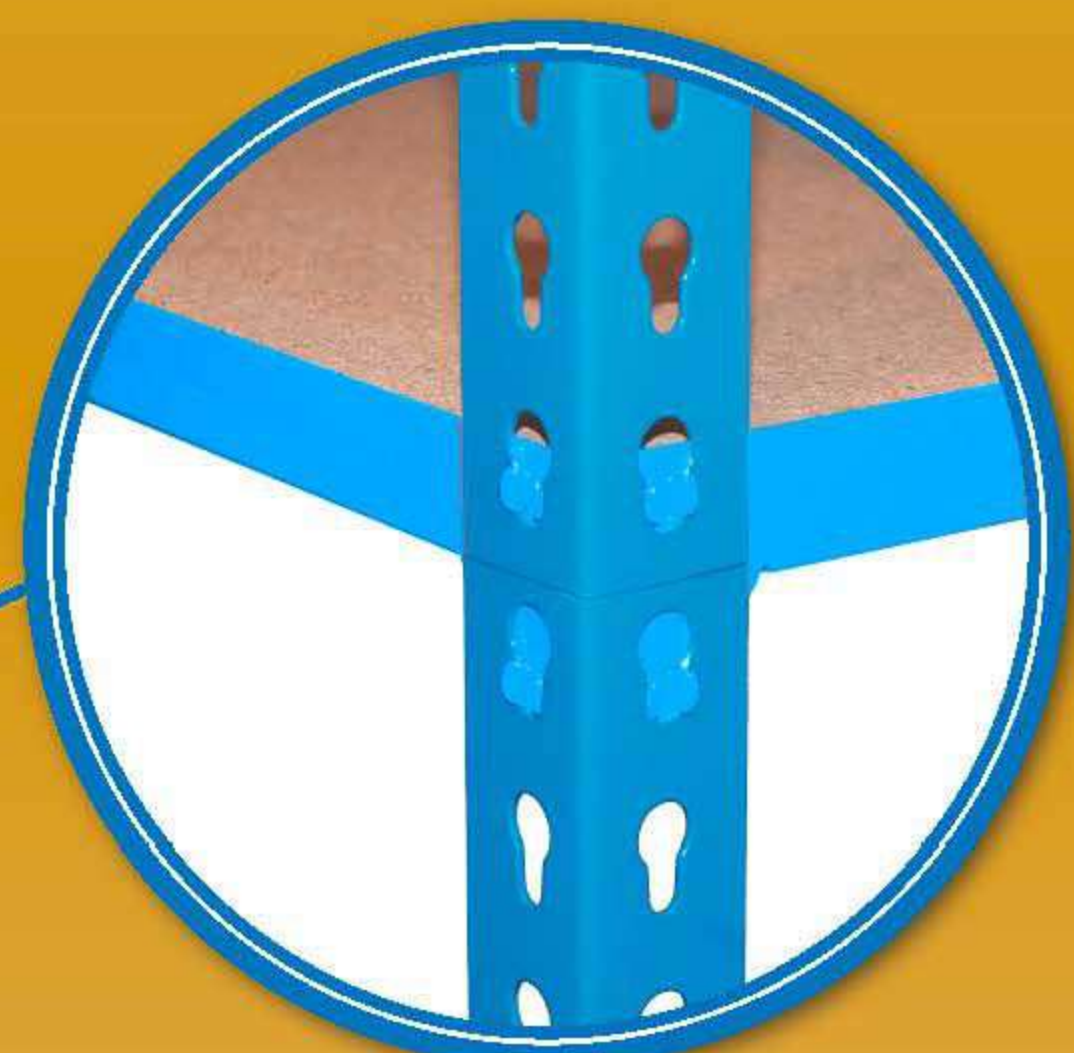

200 X 100 X 40 CM

78.7" X 39.3" X 15.7"

MADERCLICK PLUS 5/400

5 Años Garantía
Years Guarantee
Jahre Garantie
Ans Garantie
SIMONRACK

1000 kg
(2200 lb)
Total

Simon Rack
SINCE 1964 - MANUFACTURER

*MEDIDAS EN USO USED MEASUREMENTS
MASSNAHMEN IM EINSATZ MESURES EN EMPLOI MEDIDAS EM USO:
1975 x 1010 x 410mm (77.7" x 39.7" x 16.1")