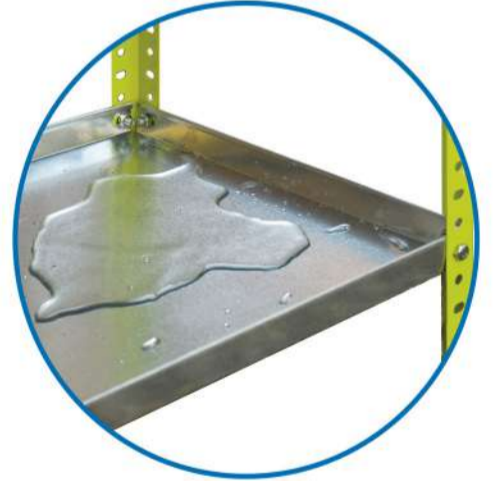

Simonclick Garden

180 x 90 x 30 cm

70.9" x 35.4" x 11.8"

*MEDIDAS EN USO / USED MEASUREMENTS
MASSNAHMEN IM EINSATZ / MESURES EN EMPLOI / MEDIDAS EN USO:
1785 x 910 x 310 mm (70.3" x 35.8" x 12.2")

info@simonrack.com
www.simonrack.com
Polígono de Alfamén
C/ Polígono C, nº 3
50.461 Alfamén (Zaragoza) SPAIN
Telf. (+34) 976 628 537
Fax (+34) 976 628 542