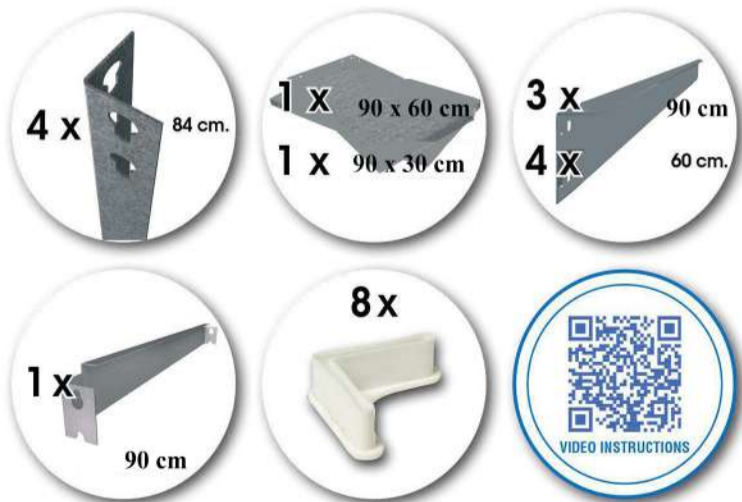

Garden Desk

84 x 90 x 60 cm

33.1" x 35.4" x 23.6"

5 Años Garantía
Years Guarantee
Jahre Garantie
Ans Garantie
Anos de Garantia
SIMONRACK

*MEDIDAS EN USO USED MEASUREMENTS
MASSNAHMEN IM EINSATZ MESURES EN EMPLOI MEDIDAS EM USO:
850 x 925 x 625 mm (33.4" x 36.4" x 24.6")