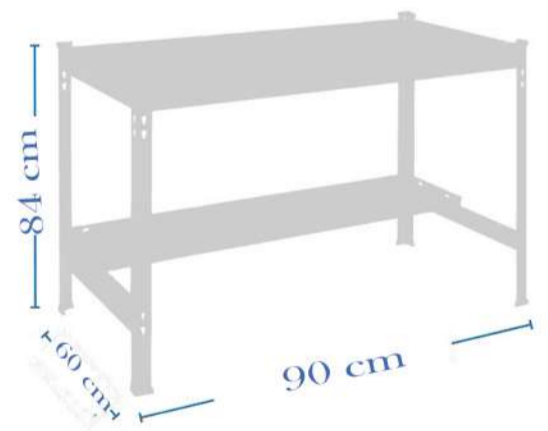

Garden Desk

84 x 90 x 60 cm

33.1" x 35.4" x 23.6"

5 Años Garantía
Years Guarantee
Jahre Garantie
Ans Garantie
Anos de Garantia
SIMONRACK

*MEDIDAS EN USO USED MEASUREMENTS
MASSNAHMEN IM EINSATZ MESURES EN EMPLOI MEDIDAS EM USO:
850 x 925 x 625 mm (33.4" x 36.4" x 24.6")