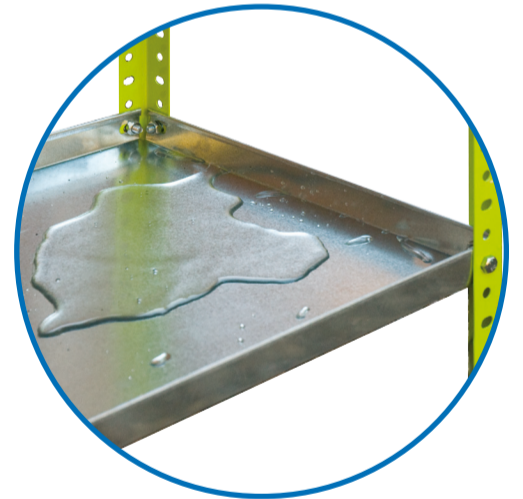

Comfort Garden

180x90x30cm.

180x90x40cm.

180x90x50cm.

info@simonrack.com
www.simonrack.com
Polígono de Alfamén
C/ Polígono C, nº 3
50.461 Alfamén (Zaragoza) SPAIN
Telf. (+34) 976 628 537
Fax (+34) 976 628 542