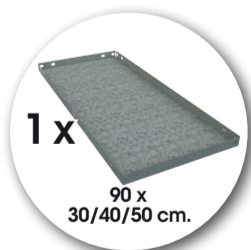

Comfort Garden

180x90x30cm.

180x90x40cm.

180x90x50cm.

info@simonrack.com
www.simonrack.com
Polígono de Alfamén
C/ Polígono C, nº 3
50.461 Alfamén (Zaragoza) SPAIN
Telf. (+34) 976 628 537
Fax (+34) 976 628 542