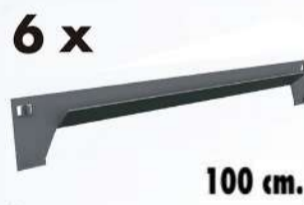

FILECLICK PLUS4-360

160 x 100 x 36 cm.

62.9" x 39.3" x 14.1"

5 Años Garantía
Years Guarantee
Jahre Garantie
Ans Garantie
Anos de Garantía
SIMONRACK

*MEDIDAS EN USO. USED MEASUREMENTS
MASSNAHMEN IM EINSATZ. MESURES EN EMPLOI. MEDIDAS EN USO:
1595x1010 x 370 mm (62.7" x 39.7" x 14.5")