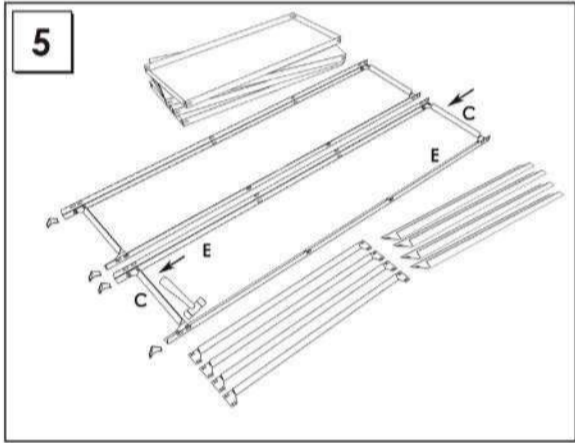

SIMONCLASSIC

SIMONCLICK

SIMONOFFICE

SIMONTALLER

BANCOS DE TRABAJO

SIMONHOME

TAQUILLAS

SIMONTITÁN

SIMONINOX

SIMONPALET

SIMONLEVER

ALTILLOS Y PASILLOS ELEVADOS