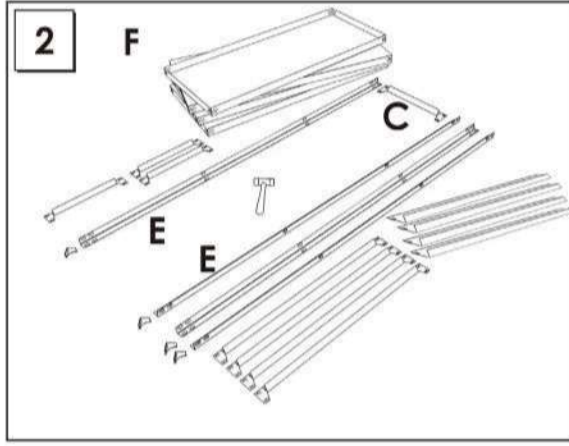

FILECLICK PLUS4-360

160 x 100 x 36 cm.

62.9" x 39.3" x 14.1"

5 Años Garantía
Years Guarantee
Jahre Garantie
Ans Garantie
Anos de Garantía
SIMONRACK

*MEDIDAS EN USO. USED MEASUREMENTS
MASSNAHMEN IM EINSATZ. MESURES EN EMPLOI. MEDIDAS EN USO:
1595x1010 x 370 mm (62.7" x 39.7" x 14.5")

ESTANTERIAS SIMON S.L. B.50.556.463
PG. ALFAMEN C/ POLIGONO C, Nº3
ALFAMEN (ZARAGOZA)

Simon
Rack
SINCE 1964 - MANUFACTURER

www.simonrack.com

INSTRUCTIONS

SIMONCLASSIC

SIMONCLICK

SIMONOFFICE

SIMONTALLER