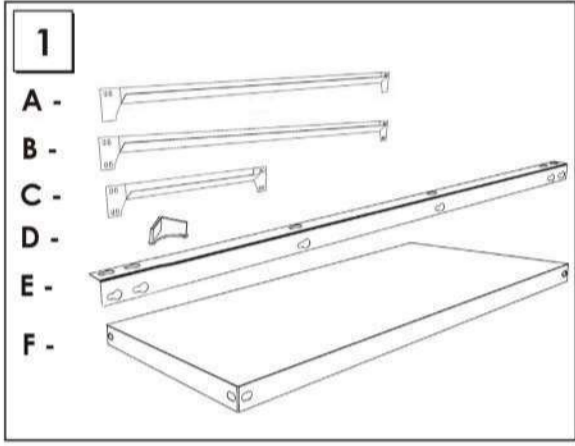

SIMONCLASSIC

SIMONCLICK

SIMONOFFICE

SIMONTALLER

BANCOS DE TRABAJO

SIMONHOME

TAQUILLAS

SIMONTITÁN

SIMONINOX

SIMONPALET

SIMONLEVER

ALTILLOS Y PASILLOS ELEVADOS