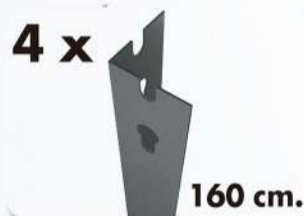

FILECLICK PLUS4-360

160 x 100 x 36 cm.

62.9" x 39.3" x 14.1"

5 Años Garantía
Years Guarantee
Jahre Garantie
Ans Garantie
Anos de Garantía
SIMONRACK

*MEDIDAS EN USO. USED MEASUREMENTS
MASSNAHMEN IM EINSATZ. MESURES EN EMPLOI. MEDIDAS EN USO:
1595x1010 x 370 mm (62.7" x 39.7" x 14.5")