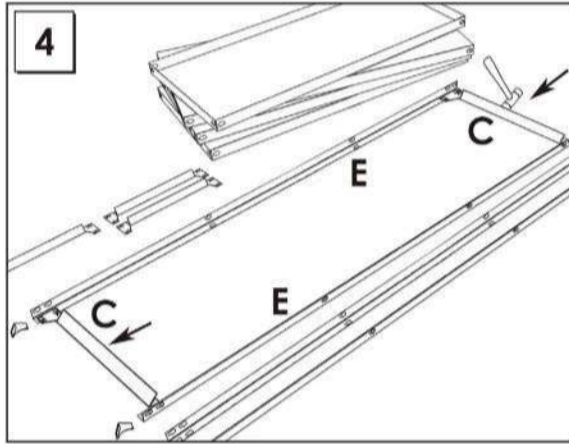

SIMONCLASSIC

SIMONCLICK

SIMONOFFICE

SIMONTALLER

BANCOS DE TRABAJO

SIMONHOME

TAQUILLAS

SIMONTITÁN

SIMONINOX

SIMONPALET

SIMONLEVER

ALTILLOS Y PASILLOS ELEVADOS