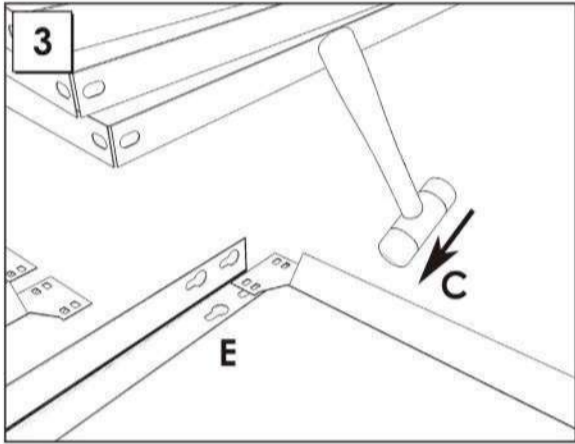

SIMONCLASSIC

SIMONCLICK

SIMONOFFICE

SIMONTALLER

BANCOS DE TRABAJO

SIMONHOME

TAQUILLAS

SIMONTITÁN

SIMONINOX

SIMONPALET

SIMONLEVER

ALTILLOS Y PASILLOS ELEVADOS