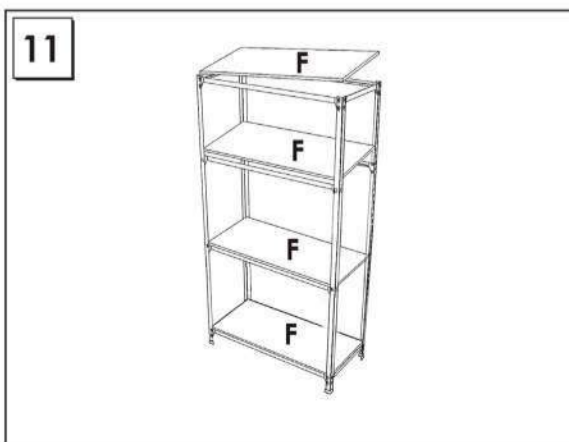

FILECLICK PLUS4-360

160 x 100 x 36 cm.

62.9" x 39.3" x 14.1"

5 Años Garantía
Years Guarantee
Jahre Garantie
Ans Garantie
Anos de Garantía
SIMONRACK

*MEDIDAS EN USO. USED MEASUREMENTS
MASSNAHMEN IM EINSATZ. MESURES EN EMPLOI. MEDIDAS EN USO:
1595x1010 x 370 mm (62.7" x 39.7" x 14.5")

ESTANTERIAS SIMON S.L. B.50.556.463
PG. ALFAMEN C/ POLIGONO C, Nº3
ALFAMEN (ZARAGOZA)

Simon
Rack
SINCE 1964 - MANUFACTURER

www.simonrack.com

INSTRUCTIONS

SIMONCLASSIC

SIMONCLICK

SIMONOFFICE

SIMONTALLER

BANCOS DE TRABAJO

SIMONHOME

TAQUILLAS

SIMONTITÁN

SIMONINOX

SIMONPALET

SIMONLEVER

ALTILLOS Y PASILLOS ELEVADOS