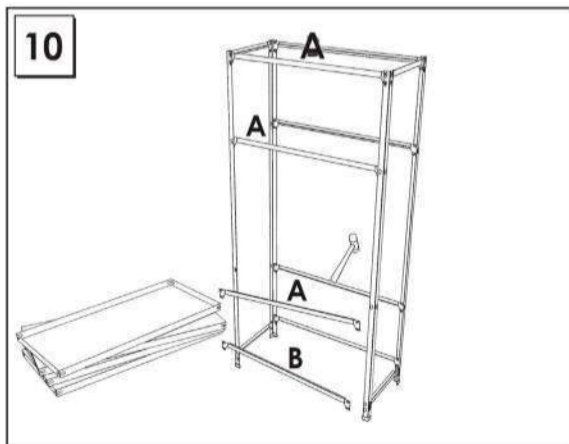

SIMONCLASSIC

SIMONCLICK

SIMONOFFICE

SIMONTALLER

BANCOS DE TRABAJO

SIMONHOME

TAQUILLAS

SIMONTITÁN

SIMONINOX

SIMONPALET

SIMONLEVER

ALTILLOS Y PASILLOS ELEVADOS