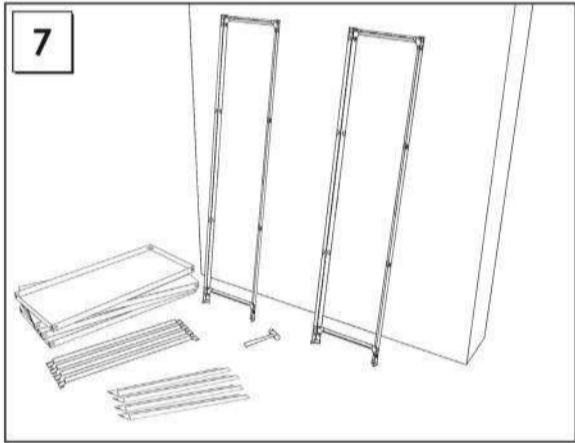

FILECLICK PLUS4-360

160 x 100 x 36 cm.

62.9" x 39.3" x 14.1"

5 Años Garantía
Years Guarantee
Jahre Garantie
Ans Garantie
Anos de Garantía
SIMONRACK

*MEDIDAS EN USO. USED MEASUREMENTS
MASSNAHMEN IM EINSATZ. MESURES EN EMPLOI. MEDIDAS EN USO:
1595x1010 x 370 mm (62.7" x 39.7" x 14.5")

ESTANTERIAS SIMON S.L. B.50.556.463
PG. ALFAMEN C/ POLIGONO C, Nº3
ALFAMEN (ZARAGOZA)

Simon
Rack
SINCE 1964 - MANUFACTURER

www.simonrack.com

INSTRUCTIONS

SIMONCLASSIC

SIMONCLICK

SIMONOFFICE

SIMONTALLER