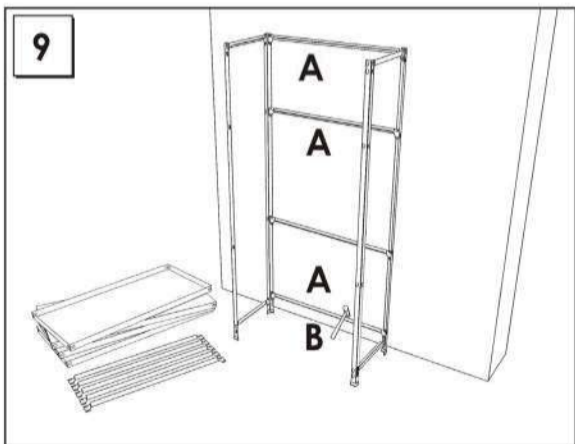

FILECLICK PLUS4-360

160 x 100 x 36 cm.

62.9" x 39.3" x 14.1"

5 Años Garantía
Years Guarantee
Jahre Garantie
Ans Garantie
Anos de Garantía
SIMONRACK

*MEDIDAS EN USO. USED MEASUREMENTS
MASSNAHMEN IM EINSATZ. MESURES EN EMPLOI. MEDIDAS EN USO:
1595x1010 x 370 mm (62.7" x 39.7" x 14.5")

ESTANTERIAS SIMON S.L. B.50.556.463
PG. ALFAMEN C/ POLIGONO C, Nº3
ALFAMEN (ZARAGOZA)

Simon
Rack
SINCE 1964 - MANUFACTURER

www.simonrack.com

INSTRUCTIONS

SIMONCLASSIC

SIMONCLICK

SIMONOFFICE

SIMONTALLER