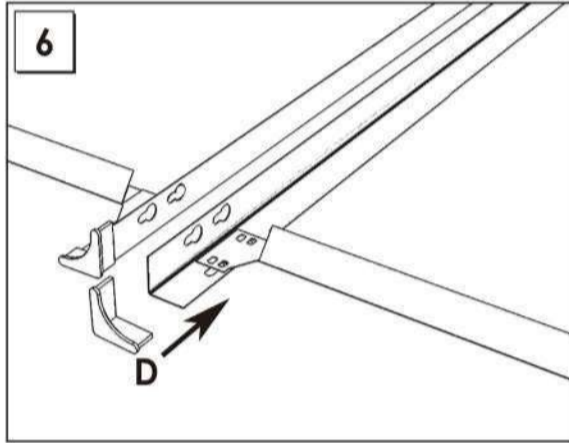

SIMONCLASSIC

SIMONCLICK

SIMONOFFICE

SIMONTALLER

BANCOS DE TRABAJO

SIMONHOME

TAQUILLAS

SIMONTITÁN

SIMONINOX

SIMONPALET

SIMONLEVER

ALTILLOS Y PASILLOS ELEVADOS