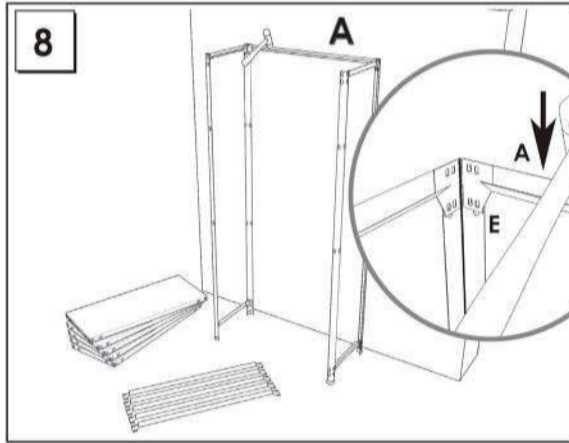

FILECLICK PLUS4-360

160 x 100 x 36 cm.

62.9" x 39.3" x 14.1"

5 Años Garantía
Years Guarantee
Jahre Garantie
Ans Garantie
Anos de Garantía
SIMONRACK

*MEDIDAS EN USO. USED MEASUREMENTS
MASSNAHMEN IM EINSATZ. MESURES EN EMPLOI. MEDIDAS EN USO:
1595x1010 x 370 mm (62.7" x 39.7" x 14.5")

ESTANTERIAS SIMON S.L. B.50.556.463
PG. ALFAMEN C/ POLIGONO C, Nº3
ALFAMEN (ZARAGOZA)

Simon
Rack
SINCE 1964 - MANUFACTURER

www.simonrack.com

INSTRUCTIONS

SIMONCLASSIC

SIMONCLICK

SIMONOFFICE

SIMONTALLER