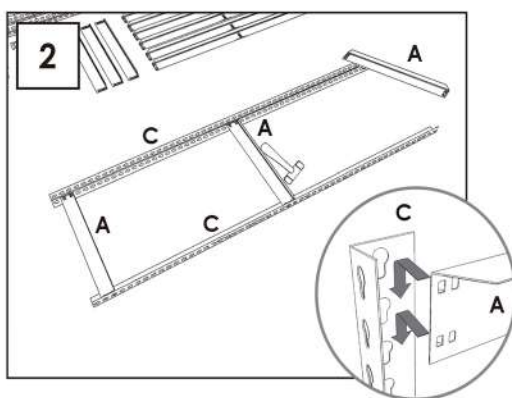

**200x120x60 cm.**

**5 years**  
SIMONRACK  
GUARANTEE

CAPACIDAD TOTAL -- CAPACIDAD TOTAL -- GESAMTTRAGFÄHIGKEIT -- CAPACITÀ TOTALE  
de la ESTANTERÍA REGAL  
de PRATELEIRA  
de l'ÉTAGÈRE  
SHELF  
LOAD CAPACITY -- CAPACITÀ TOTALE -- CAPACITÀ TOTALE  
**1200**  
**KG**

**4 x**

**6 x**

**6 x**

On-line instructions: [www.instructionsrack.com/simontaller](http://www.instructionsrack.com/simontaller)

[www.simonrack.com](http://www.simonrack.com) • [www.simonrack.com](http://www.simonrack.com) • [www.simonrack.com](http://www.simonrack.com) • [www.simonrack.com](http://www.simonrack.com)