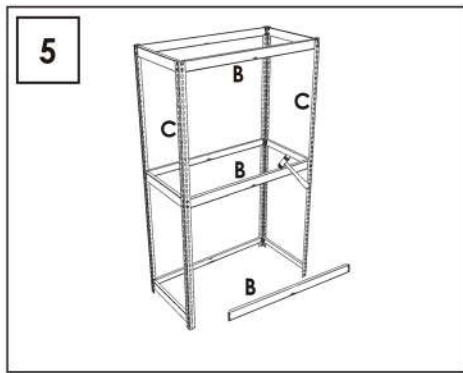

**200x120x60 cm.**

**5 years**  
SIMONRACK  
GUARANTEE

CAPACIDAD TOTAL -- CAPACIDAD TOTAL -- GESAMTTRAGFÄHIGKEIT -- CAPACITÀ TOTALE  
de la ESTANTERÍA REGAL  
de PRATELEIRA  
de l'ÉTAGÈRE  
SHELF  
LOAD CAPACITY -- CAPACITÀ TOTALE -- CAPACITÀ TOTALE  
**1200**  
**KG**

**4 x**

**6 x**

**6 x**

On-line instructions: [www.instructionsrack.com/simontaller](http://www.instructionsrack.com/simontaller)

[www.simonrack.com](http://www.simonrack.com) • [www.simonrack.com](http://www.simonrack.com) • [www.simonrack.com](http://www.simonrack.com) • [www.simonrack.com](http://www.simonrack.com)