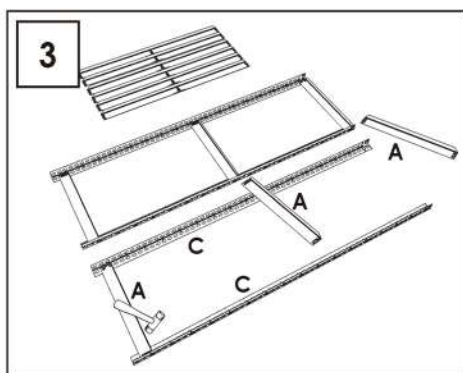

**200x120x60 cm.**

**5 years**  
SIMONRACK  
GUARANTEE

CAPACIDAD TOTAL -- CAPACIDAD TOTAL -- GESAMTTRAGFÄHIGKEIT -- CAPACITÀ TOTALE  
de la ESTANTERÍA REGAL  
de PRATELEIRA  
de l'ÉTAGÈRE  
SHELF  
LOAD CAPACITY -- CAPACITÀ TOTALE -- CAPACITÀ TOTALE  
**1200**  
**KG**

**4 x**

**6 x**

**6 x**

On-line instructions: [www.instructionsrack.com/simontaller](http://www.instructionsrack.com/simontaller)

[www.simonrack.com](http://www.simonrack.com) • [www.simonrack.com](http://www.simonrack.com) • [www.simonrack.com](http://www.simonrack.com) • [www.simonrack.com](http://www.simonrack.com)