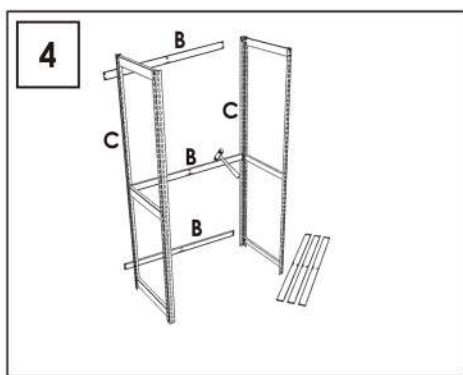

**200x120x60 cm.**

**5 years**  
SIMONRACK  
GUARANTEE

CAPACIDAD TOTAL -- CAPACIDAD TOTAL -- GESAMTTRAGFÄHIGKEIT -- CAPACITÀ TOTALE  
de la ESTANTERÍA REGAL  
de PRATELEIRA  
de l'ÉTAGÈRE  
SHELF  
LOAD CAPACITY -- CAPACITÀ TOTALE -- CAPACITÀ TOTALE  
**1200**  
**KG**

**4 x**

**6 x**

**6 x**

On-line instructions: [www.instructionsrack.com/simontaller](http://www.instructionsrack.com/simontaller)

[www.simonrack.com](http://www.simonrack.com) • [www.simonrack.com](http://www.simonrack.com) • [www.simonrack.com](http://www.simonrack.com) • [www.simonrack.com](http://www.simonrack.com)