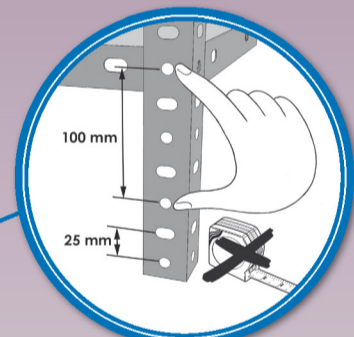

200 x 110 x 50 cm*

78.7" x 43.3" x 19.7"

COMFORT SUPERPLUS 5/500

5 years
SIMONRACK
GUARANTEE

450 kg
(1000 lb)
Total

ESTANTERIAS SIMON S.L. B.50.556.463
PG. ALFAMEN C/ POLIGONO C, N°3
ALFAMEN (ZARAGOZA)

www.simonrack.com