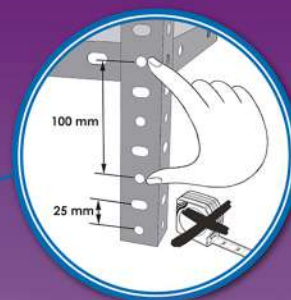

200 x 110 x 30 cm

78.7" x 43.3" x 11.8"

KIT COMFORT SUPERPLUS 6/300

5 Años Garantía
Years Guarantee
Jahre Garantie
Ans Garantie
Anos de Garantía
SIMONRACK

Simon Rack
SINCE 1964 - MANUFACTURER

*MEDIDAS EN USO
MEASURES EN EMPLOY
2000 x 1110 x 310 mm (78.7" x 43.7" x 12.2")