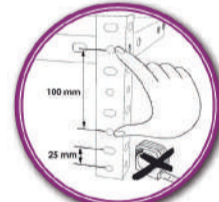

## 70,9" x 35,4" x 15,8"

### COMFORT 5/400 BLANCO

\*MEDIDAS EN USO  
USED MEASUREMENTS • MASSNAHMEN IM EINSATZ  
MESURES EN EMPLOI • MEDIDAS EM USO:  
1800x900x400 mm  
(70,9"x 35,4"x 15,8")

OPTION 2

OPTION 3

ESTANTERIAS SIMON S.L. B.50.556.463  
PG. ALFAMEN C/ POLIGONO C. N°3  
ALFAMEN (ZARAGOZA)