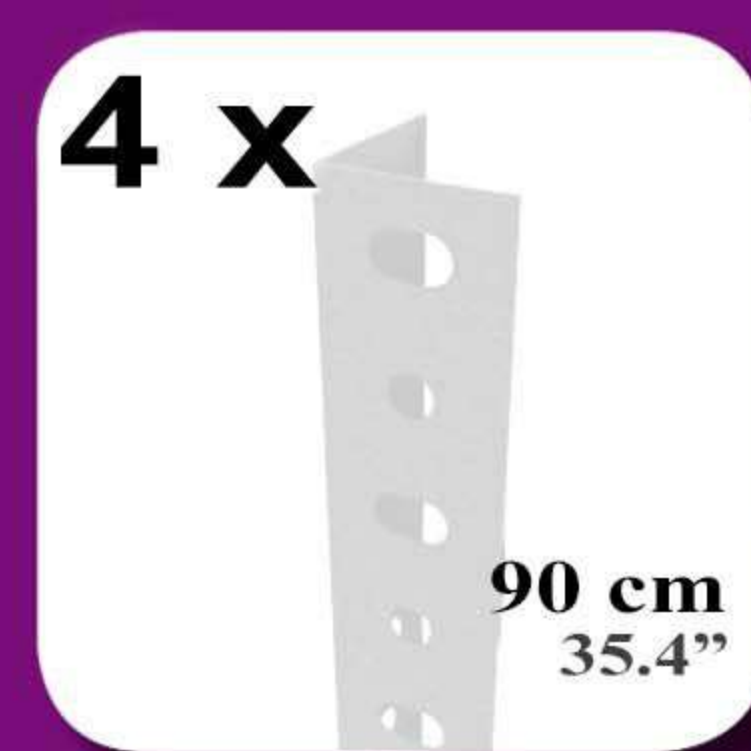

90 x 90 x 30 cm

35.4" x 35.4" x 11.8"

COMFORT 3/300

5 Años Garantía
Years Guarantee
Jahre Garantie
Ans Garantie
SIMONRACK

**Simon
Rack**
SINCE 1964 - MANUFACTURER

*MEDIDAS EN USO / USED MEASUREMENTS
MASSNAHMEN IM EINSATZ / MESURES EN EMPLOI / MEDIDAS EM USO:
1000 x 910 x 310 mm (39.3" x 35.8" x 12.2")