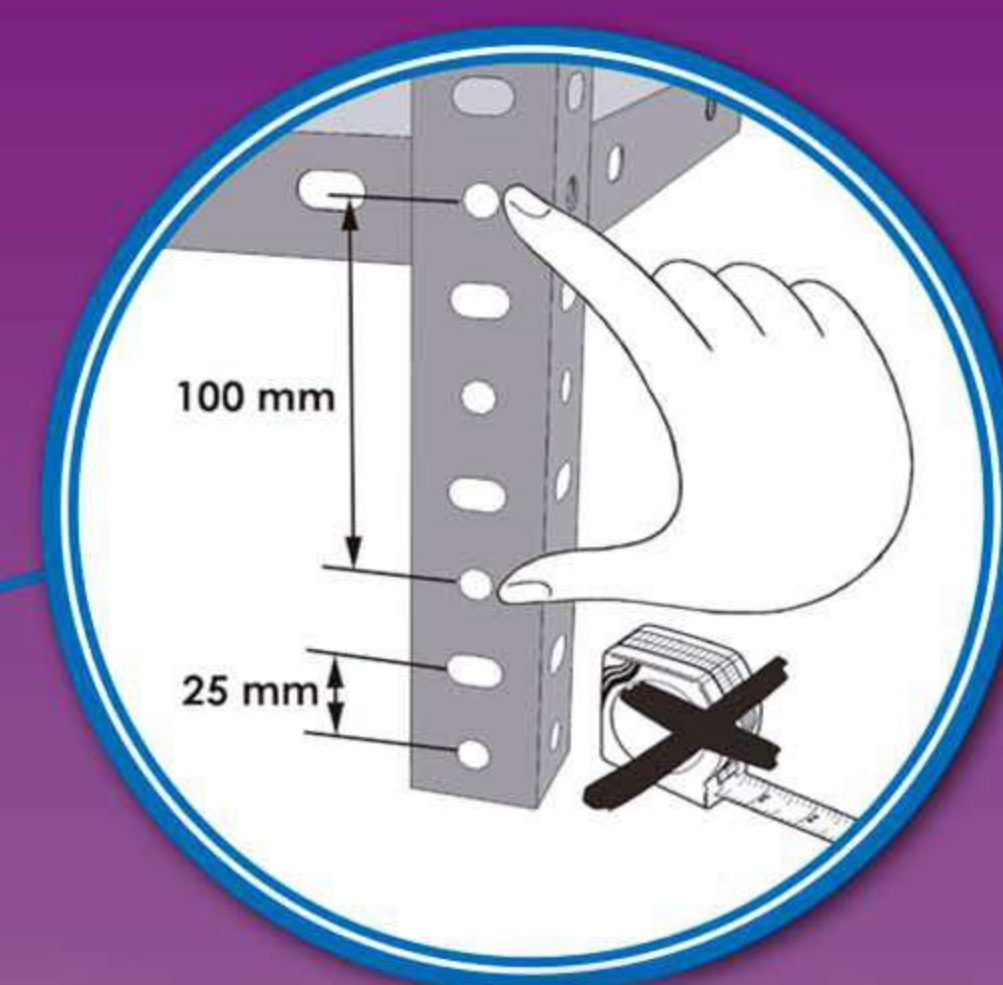

90 x 90 x 30 cm

35.4" x 35.4" x 11.8"

COMFORT 3/300

5 Años Garantía
Years Guarantee
Jahre Garantie
Ans Garantie
SIMONRACK

**Simon
Rack**
SINCE 1964 - MANUFACTURER

*MEDIDAS EN USO / USED MEASUREMENTS
MASSNAHMEN IM EINSATZ / MESURES EN EMPLOI / MEDIDAS EM USO:
1000 x 910 x 310 mm (39.3" x 35.8" x 12.2")