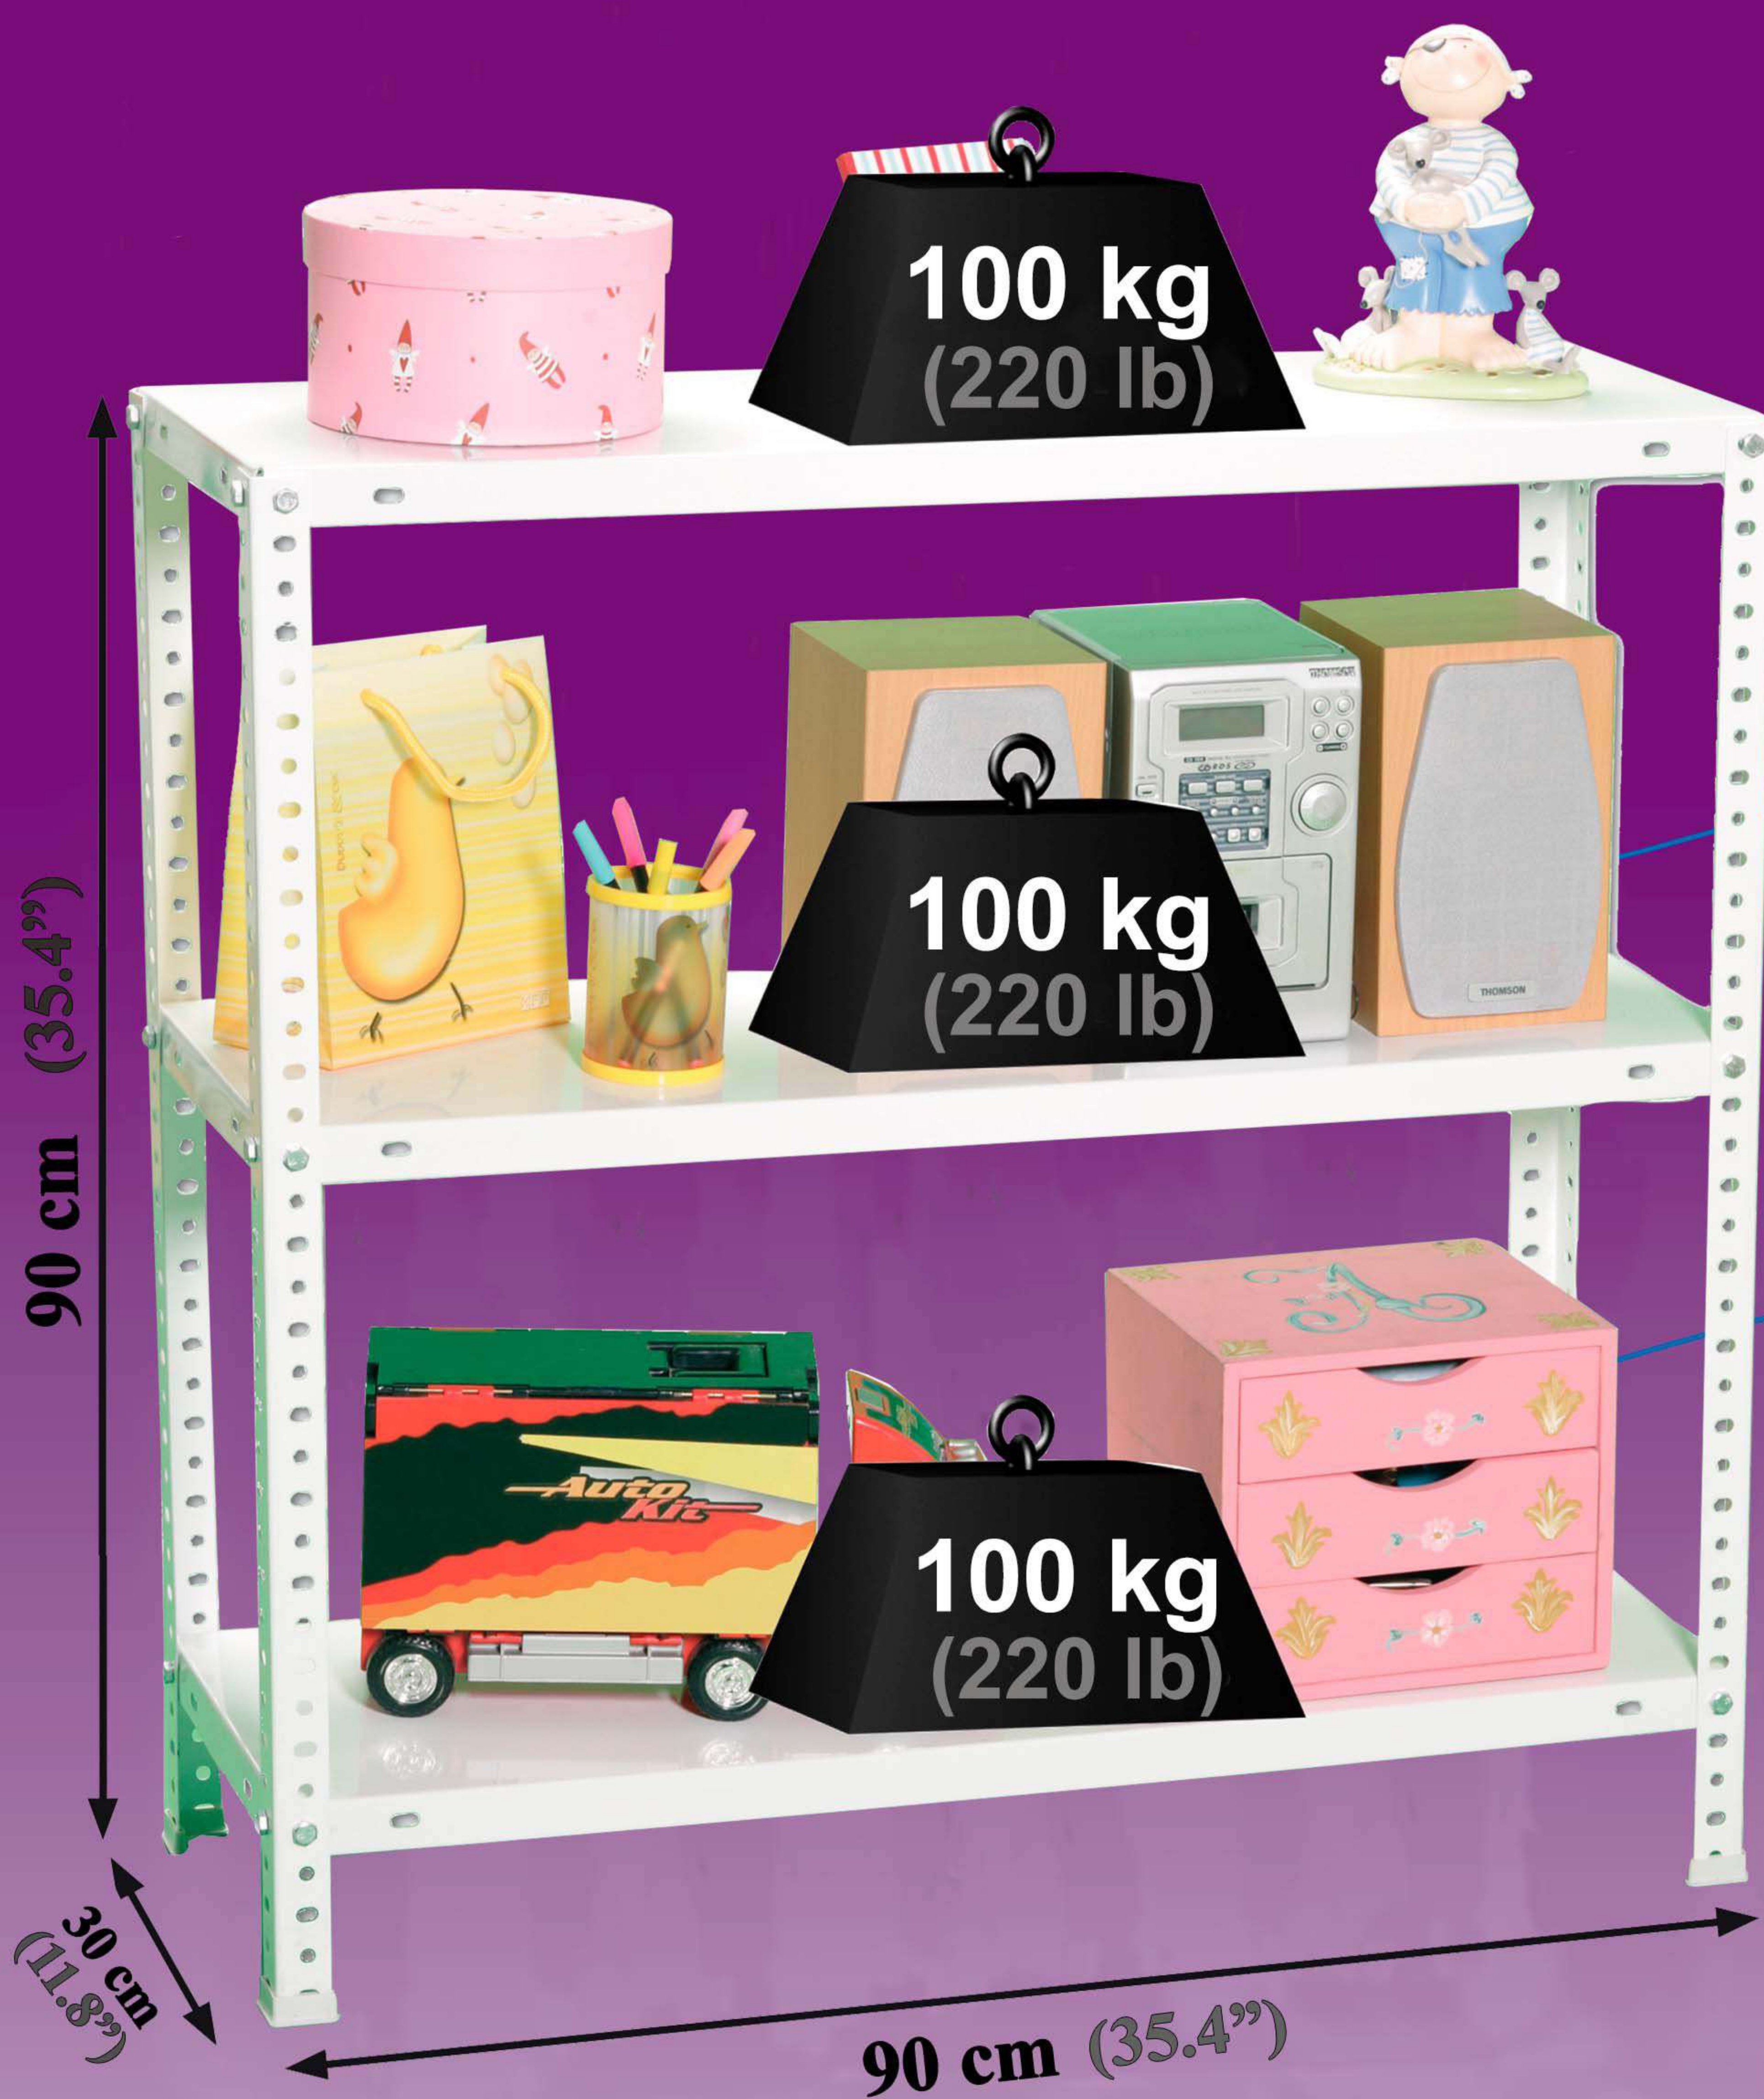

90 x 90 x 30 cm

35.4" x 35.4" x 11.8"

COMFORT 3/300

5 Años Garantía
Years Guarantee
Jahre Garantie
Ans Garantie
SIMONRACK

**Simon
Rack**
SINCE 1964 - MANUFACTURER

*MEDIDAS EN USO / USED MEASUREMENTS
MASSNAHMEN IM EINSATZ / MESURES EN EMPLOI / MEDIDAS EM USO:
1000 x 910 x 310 mm (39.3" x 35.8" x 12.2")