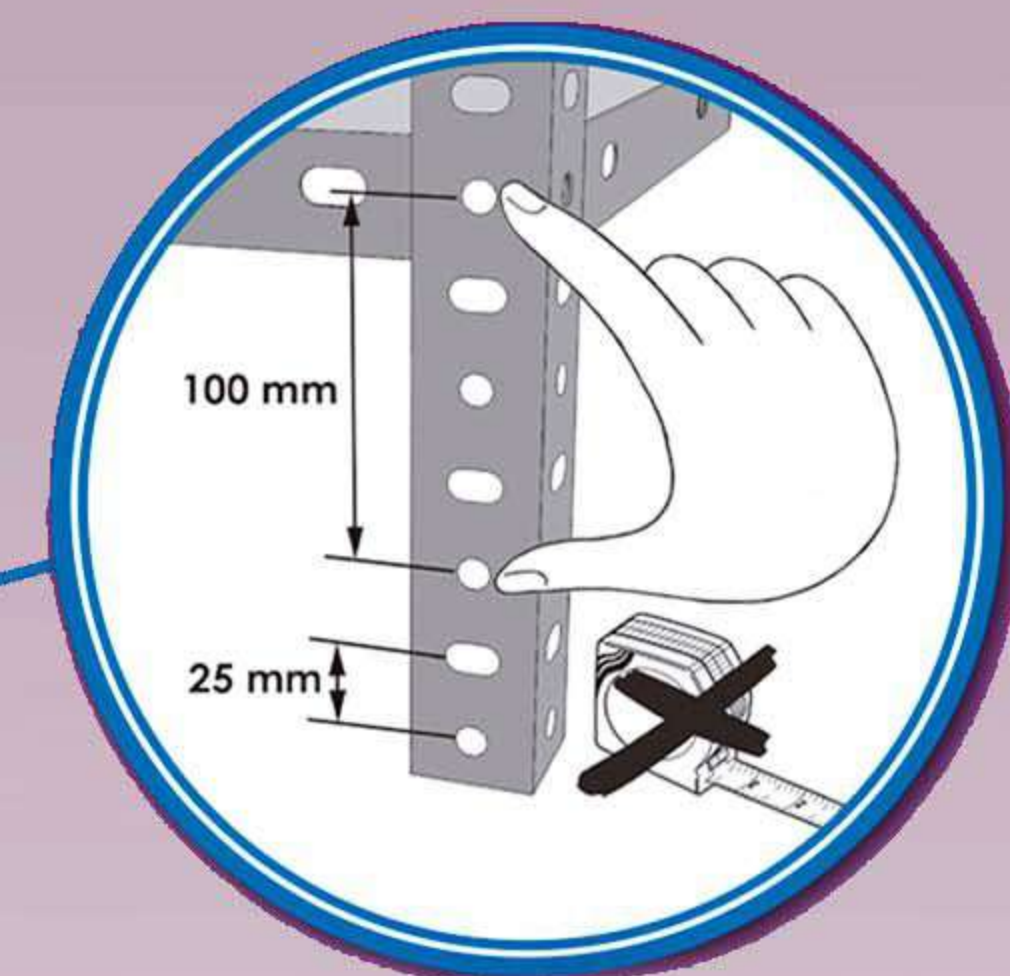

# 200 x 80 x 30 cm

## 78.7" x 31.4" x 11.8"

### KIT COMFORT MINI 6/300

**5** Años Garantía  
Years Guarantee  
Jahre Garantie  
Ans Garantie  
Anos de Garantía  
**SIMONRACK**

\*MEDIDAS EN USO USED MEASUREMENTS  
MASSNAHMEN IM EINSATZ MESURES EN EMPLOI MEDIDAS EN USO:  
2000 x 810 x 310 mm (78.7" x 31.8" x 12.2")