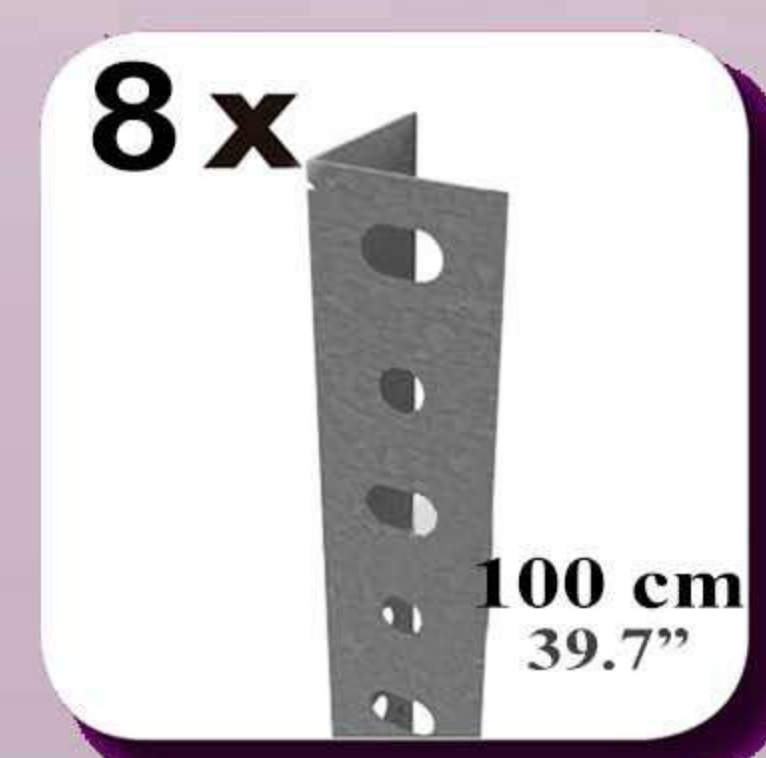

# 200 x 80 x 30 cm

## 78.7" x 31.4" x 11.8"

### KIT COMFORT MINI 6/300

**5** Años Garantía  
Years Guarantee  
Jahre Garantie  
Ans Garantie  
Anos de Garantía  
**SIMONRACK**

\*MEDIDAS EN USO USED MEASUREMENTS  
MASSNAHMEN IM EINSATZ MESURES EN EMPLOI MEDIDAS EN USO:  
2000 x 810 x 310 mm (78.7" x 31.8" x 12.2")