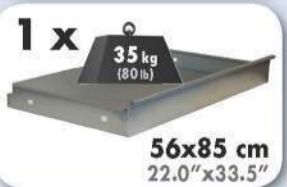

SIMONWORK BT6 BOX 1800

Plywood

87 x 180 x 75 cm
34.3" x 70.9" x 29.5"

5 Años Garantía
 Years Guarantee
 Jahre Garantie
 Ans Garantie
 Anos de Garantía
SIMONRACK

*MEDIDAS EN USO USED MEASUREMENTS
 MASSNAHMEN IM EINSATZ MESURES EN EMPLOI MEDIDAS EN USO:
 870 x 1810 x 760 mm (34.2" x 71.2" x 29.9")