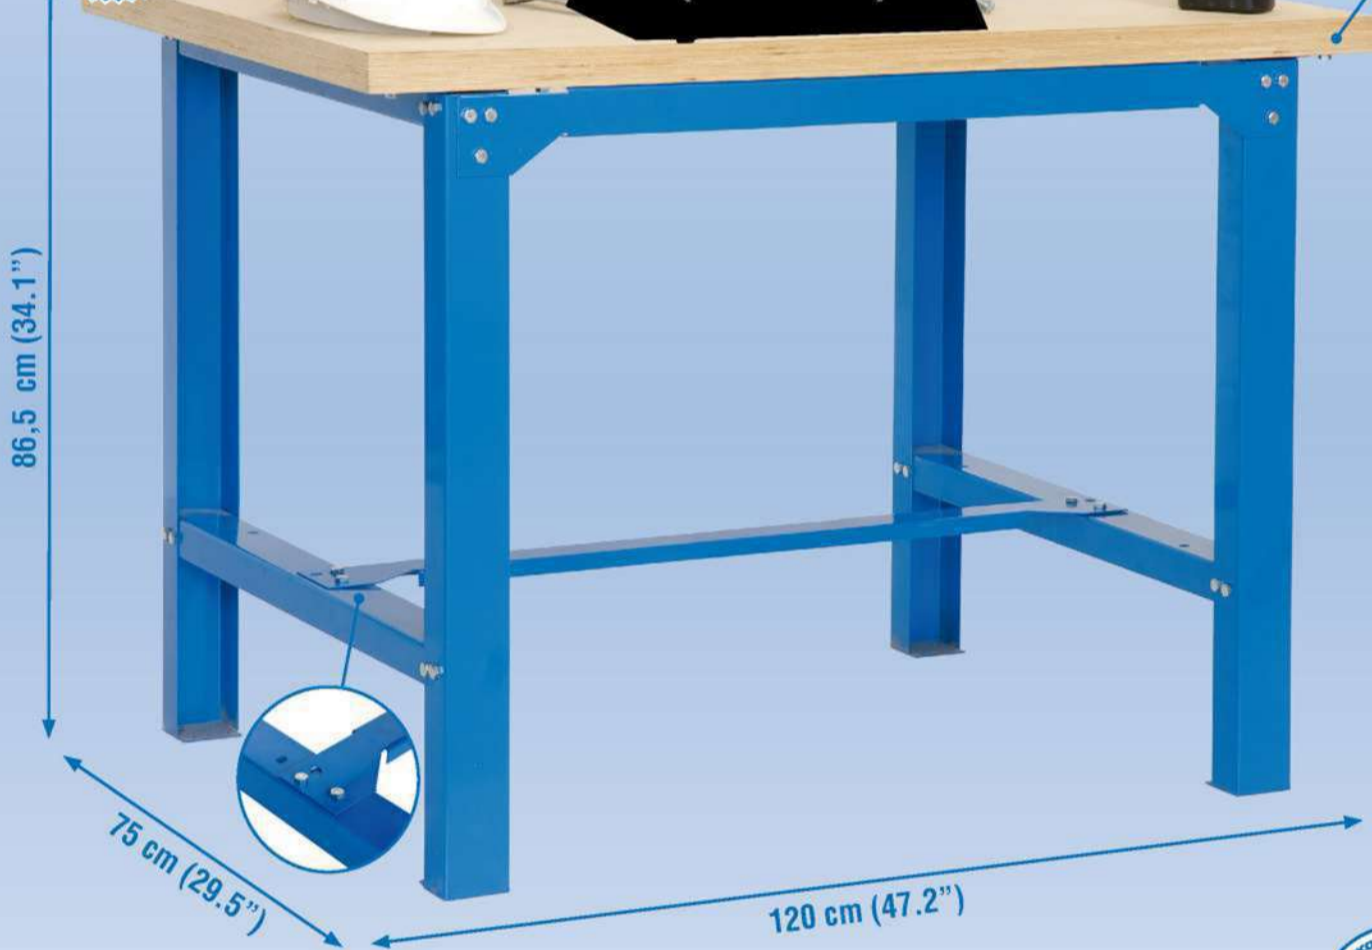

# SIMONWORK BT6 1200 Plywood

**86,5 x 120 x 75 cm**  
**34.1" x 47.2" x 29.5"**

**5** Años Garantía  
 Years Guarantee  
 Jahre Garantie  
 Ans Garantie  
 Anos de Garantia  
**SIMONRACK**

\*MEDIDAS EN USO USED MEASUREMENTS  
 MASSNAHMEN IM EINSATZ MESURES EN EMPLOI MEDIDAS EM USO:  
 860 x 1210 x 760 mm ( 33.8" x 47.6" x 29.9")