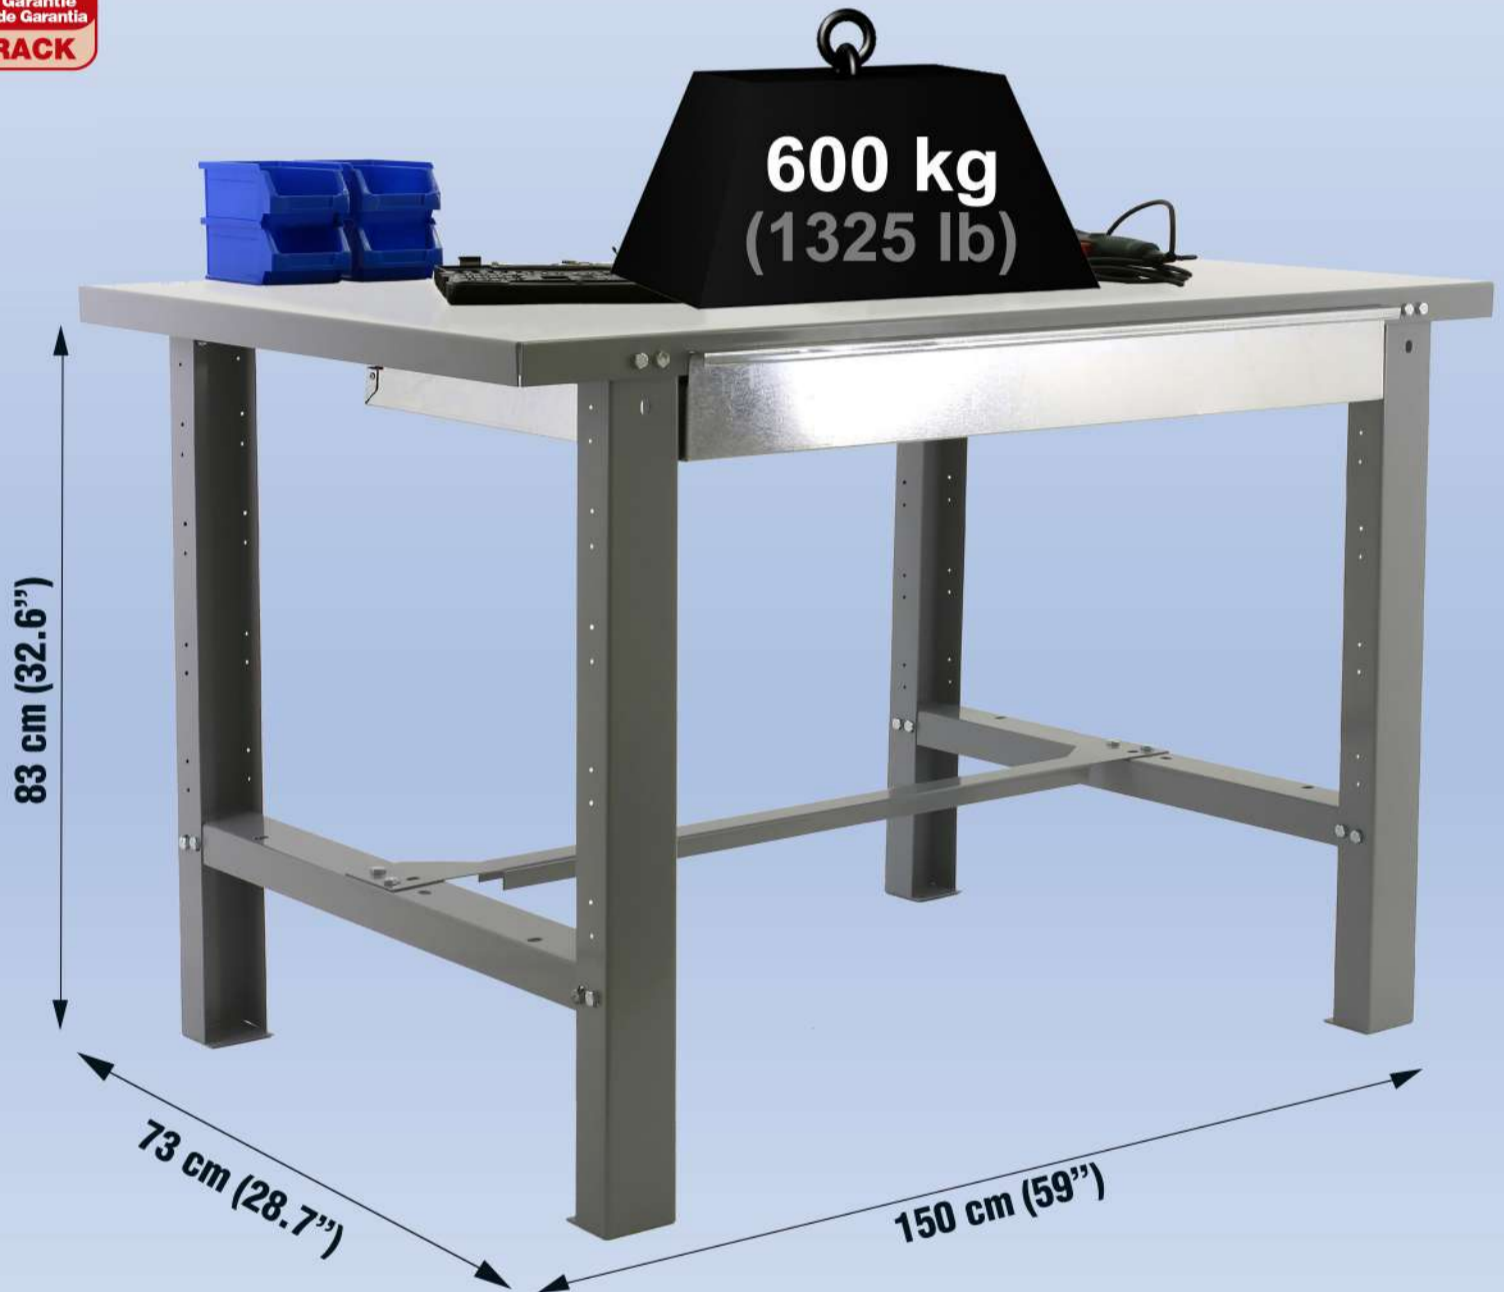

# SIMONWORK BT6 L BOX 1500

*Metal*

**830 x 1500 x 730 mm**  
**32.6" x 59" x 28.7"**

**5** Años Garantía  
 Years Guarantee  
 Jahre Garantie  
 Ans Garantie  
 Anos de Garantía  
**SIMONRACK**

- |  |                                  |                                  |  |
|--|----------------------------------|----------------------------------|--|
| <b>4 x</b><br><br>82,5 cm<br>32.5"                                 | <b>2 x</b><br><br>72 cm<br>28.3" | <b>2 x</b><br><br>72 cm<br>28.3" | <b>2 x</b><br><br>121.8 cm<br>36.3"        |
| <b>1 x</b><br><br>35 kg<br>(80 lb)<br>56 x 120 cm<br>22.1" x 47.2" | <b>54 x</b><br><br>54 x          | <b>48 x</b><br><br>48 x          | <b>1 x</b><br><br>73x150 cm<br>28.7" x 59" |
| <b>4 x</b><br><br>4 x  | <b>4 x</b><br><br>4 x            | <b>2 x</b><br><br>58 cm<br>22.8" |  |