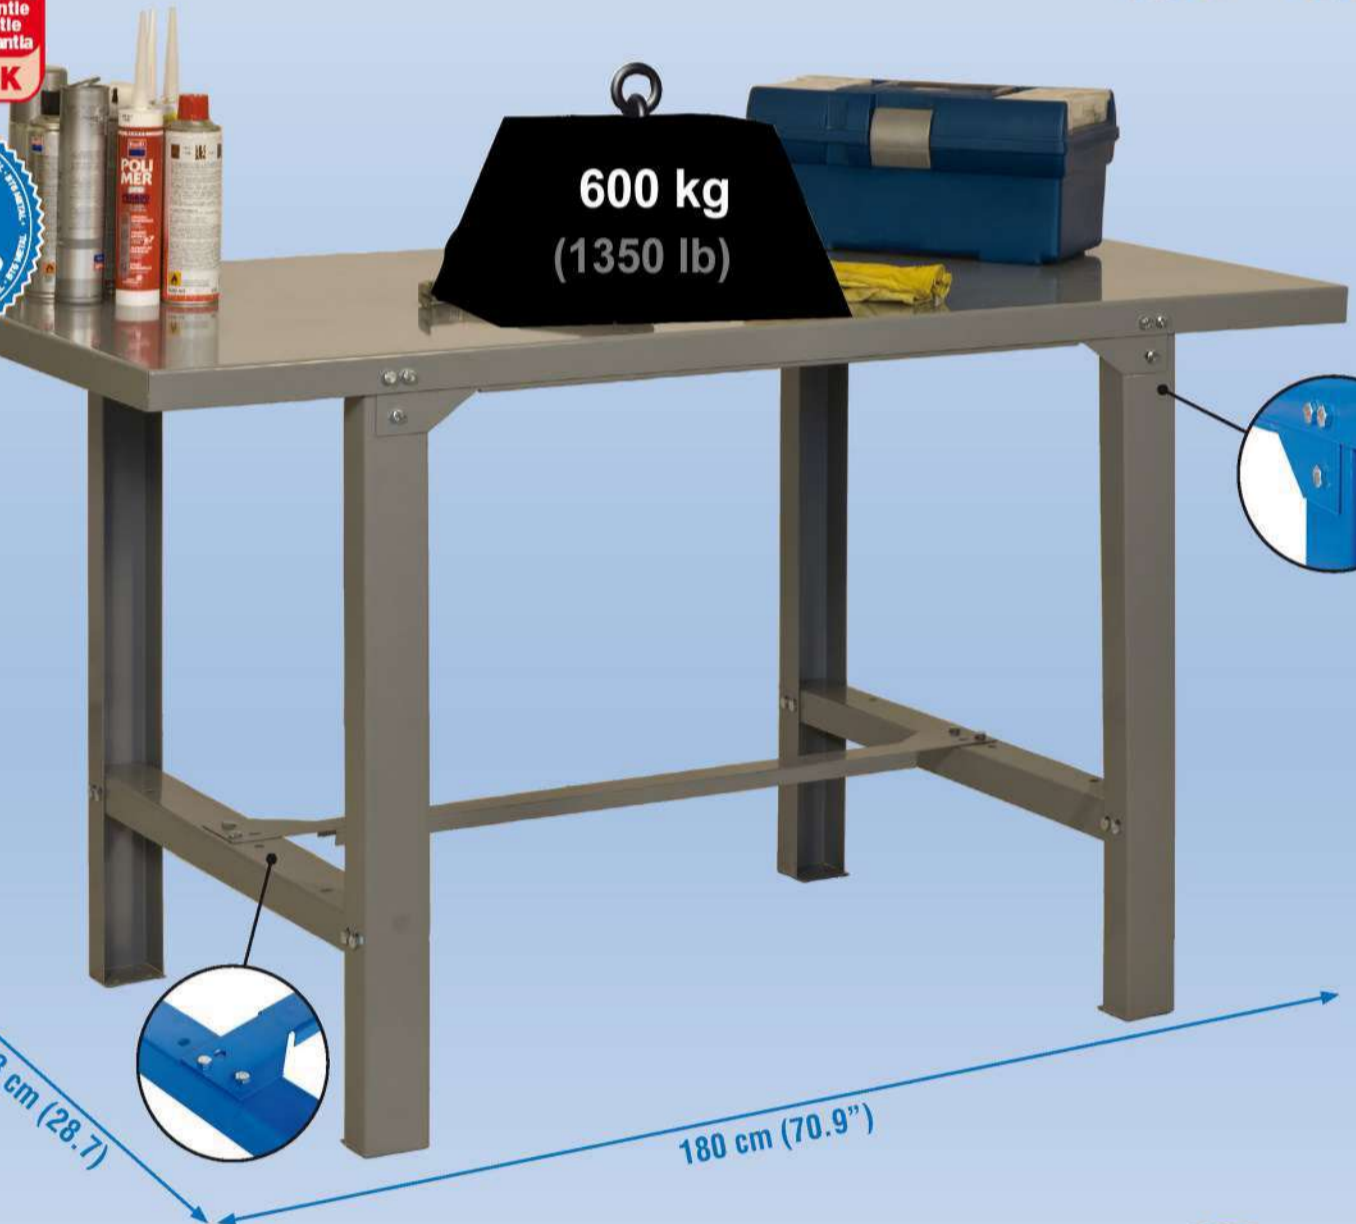

SIMONWORK BT6 1800 *Metal*

83 x 180 x 73 cm
32.7" x 70.9" x 28.7"

5 Años Garantía
 Years Guarantee
 Jahre Garantie
 Ans Garantie
 Anos de Garantia
SIMONRACK

*MEDIDAS EN USO USED MEASUREMENTS
 MASSNAHMEN IM EINSATZ MESURES EN EMPLOI MEDIDAS EN USO:
 835 x 1810 x 733 mm (32.8" x 71.2" x 28.8")