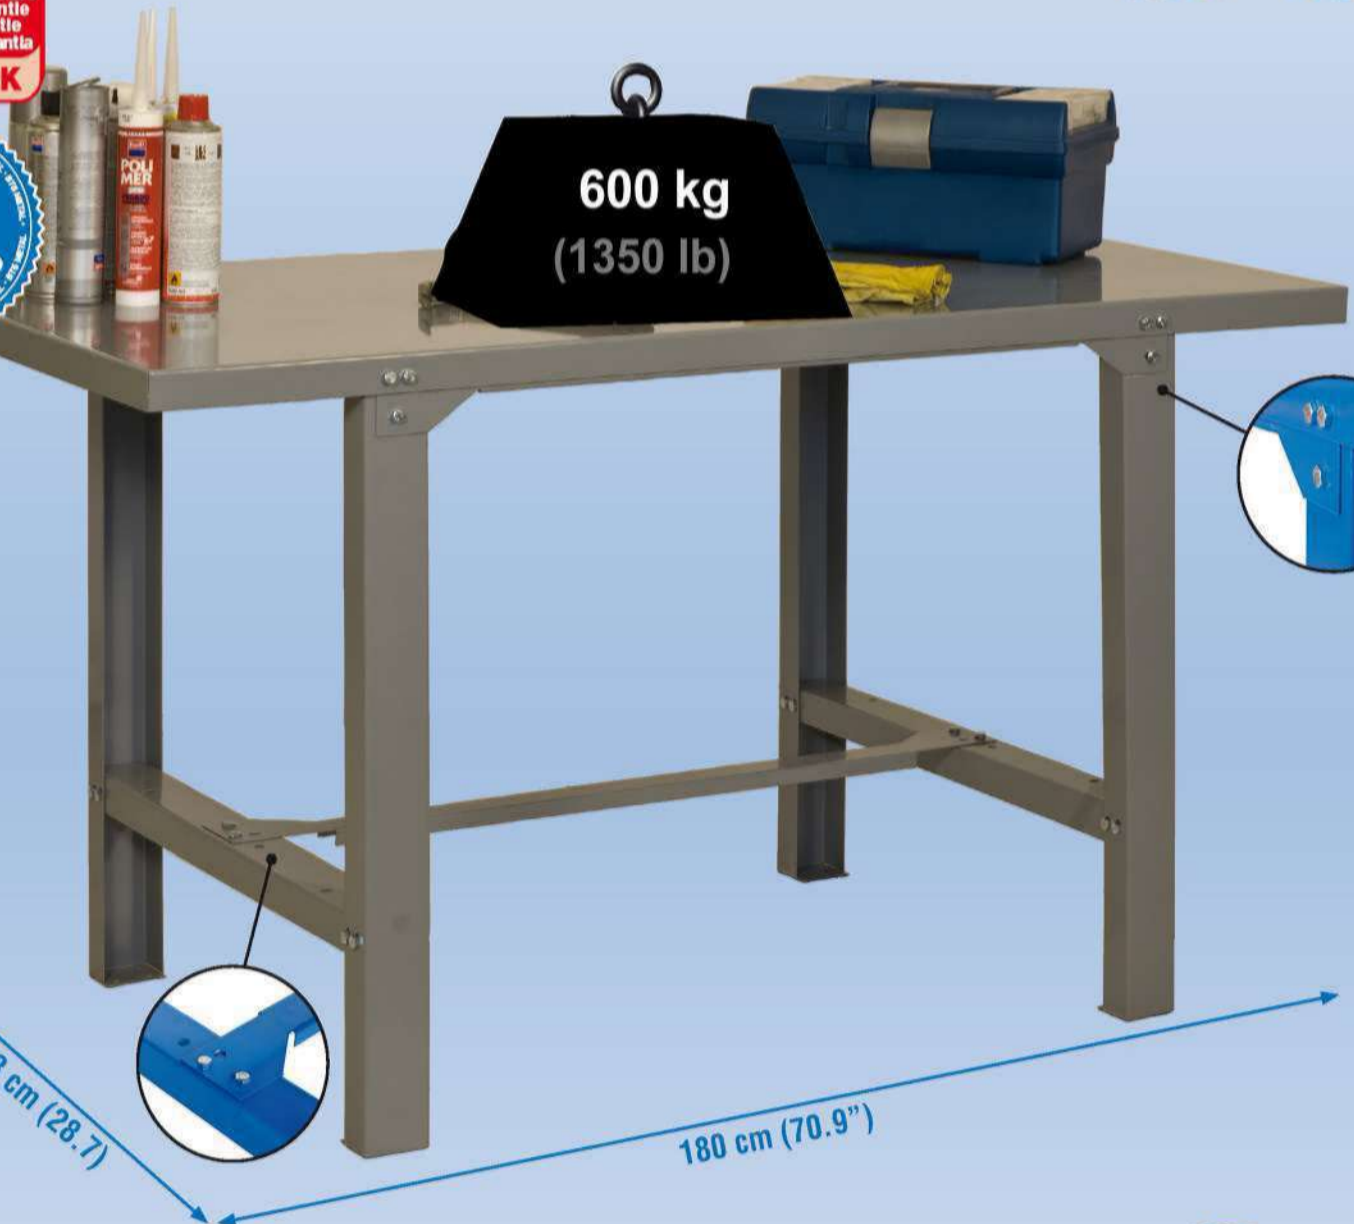

SIMONWORK BT6 1800 *Metal*

83 x 180 x 73 cm
32.7" x 70.9" x 28.7"

5 Años Garantía
 Years Guarantee
 Jahre Garantie
 Ans Garantie
 Anos de Garantia
SIMONRACK

- 4 x 82.5 cm (32.5")
- 2 x 72 cm (28.3")
- 2 x 72 cm (28.3")
- 2 x 100 cm (39.4")
- 46 x [Bolt]
- 46 x [Nut]
- 1 x 73x180cm (28.7"x70.9")

*MEDIDAS EN USO USED MEASUREMENTS
 MASSNAHMEN IM EINSATZ MESURES EN EMPLOI MEDIDAS EN USO:
 835 x 1810 x 733 mm (32.8" x 71.2" x 28.8")

Simon Rack
 SINCE 1964 - MANUFACTURER

ESTANTERIAS SIMON S.L. B.50.556.463
 PG. ALFAMEN C/ POLIGONO C. Nº3
 ALFAMEN (ZARAGOZA)