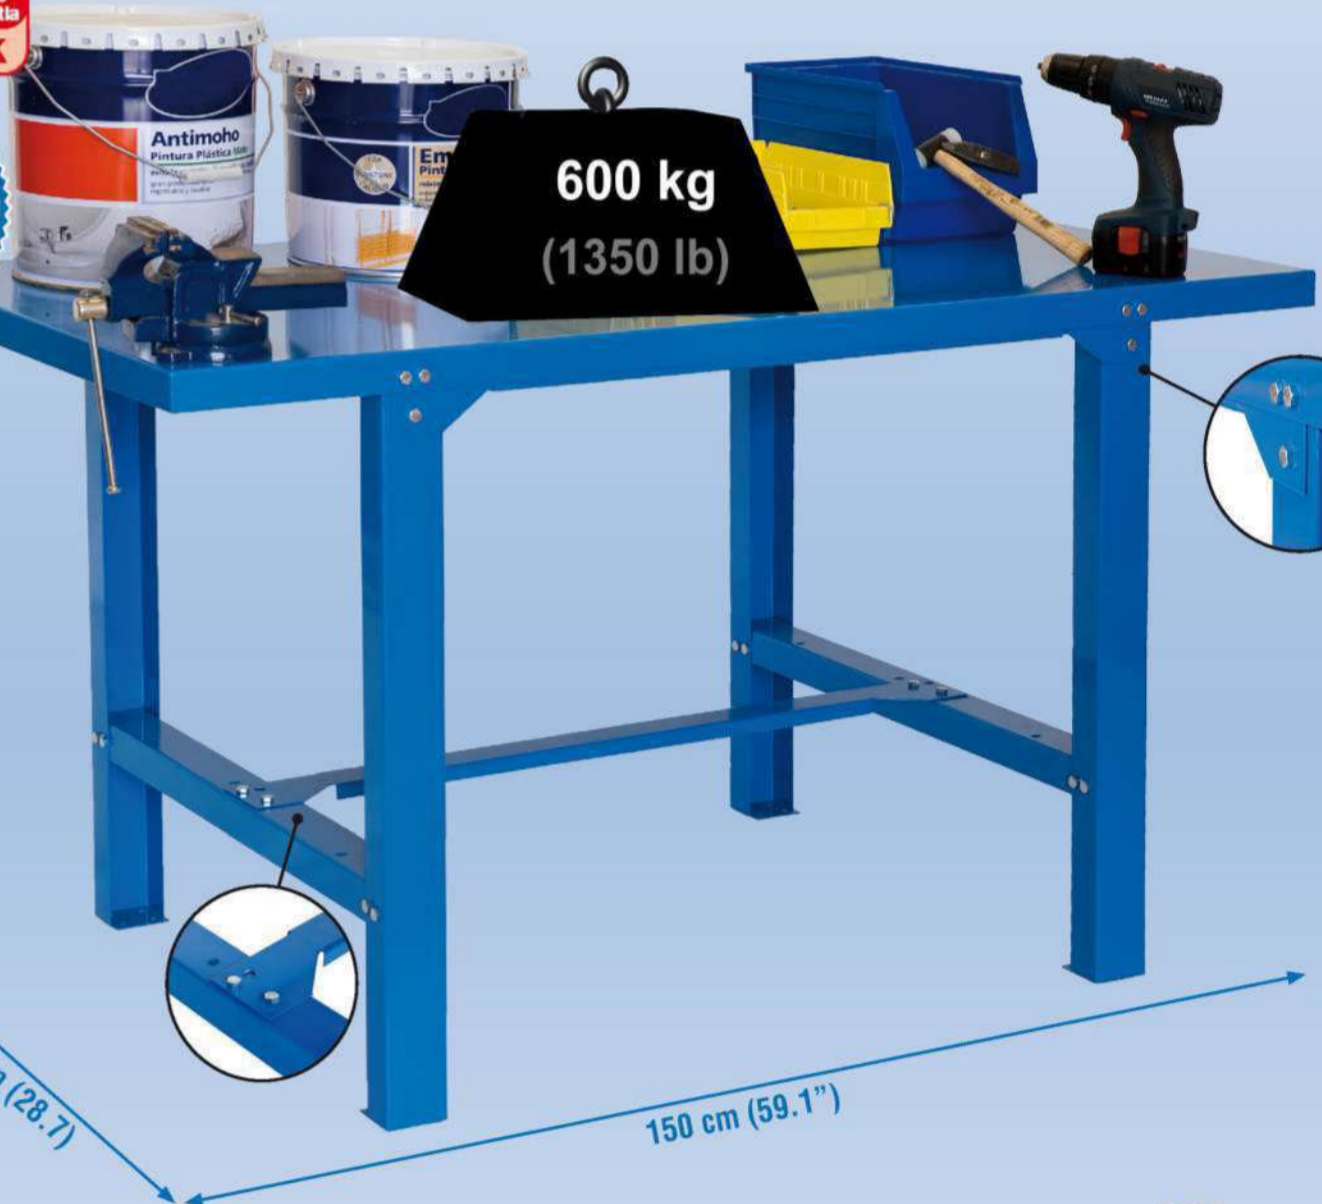

# SIMONWORK BT6 1500 *Metal*

**83 x 150 x 73 cm**  
**32.7" x 59.1" x 28.7"**

**5** Años Garantía  
 Years Guarantee  
 Jahre Garantie  
 Ans Garantie  
 Anos de Garantia  
**SIMONRACK**

- 4 x 82.5 cm (32.5")
- 2 x 72 cm (28.3")
- 2 x 72 cm (28.3")
- 2 x 100 cm (39.4")
- 46 x [Bolt]
- 46 x [Nut]
- 1 x 73x150cm (28.7"x59.1")

\*MEDIDAS EN USO USED MEASUREMENTS  
 MASSNAHMEN IM EINSATZ MESURES EN EMPLOI MEDIDAS EN USO:  
 835 x 1510 x 733 mm ( 32.8" x 59.4" x 28.8")

**Simon Rack**  
 SINCE 1964 - MANUFACTURER

ESTANTERIAS SIMON S.L. B.50.556.463  
 PG. ALFAMEN C/ POLIGONO C. Nº3  
 ALFAMEN (ZARAGOZA)