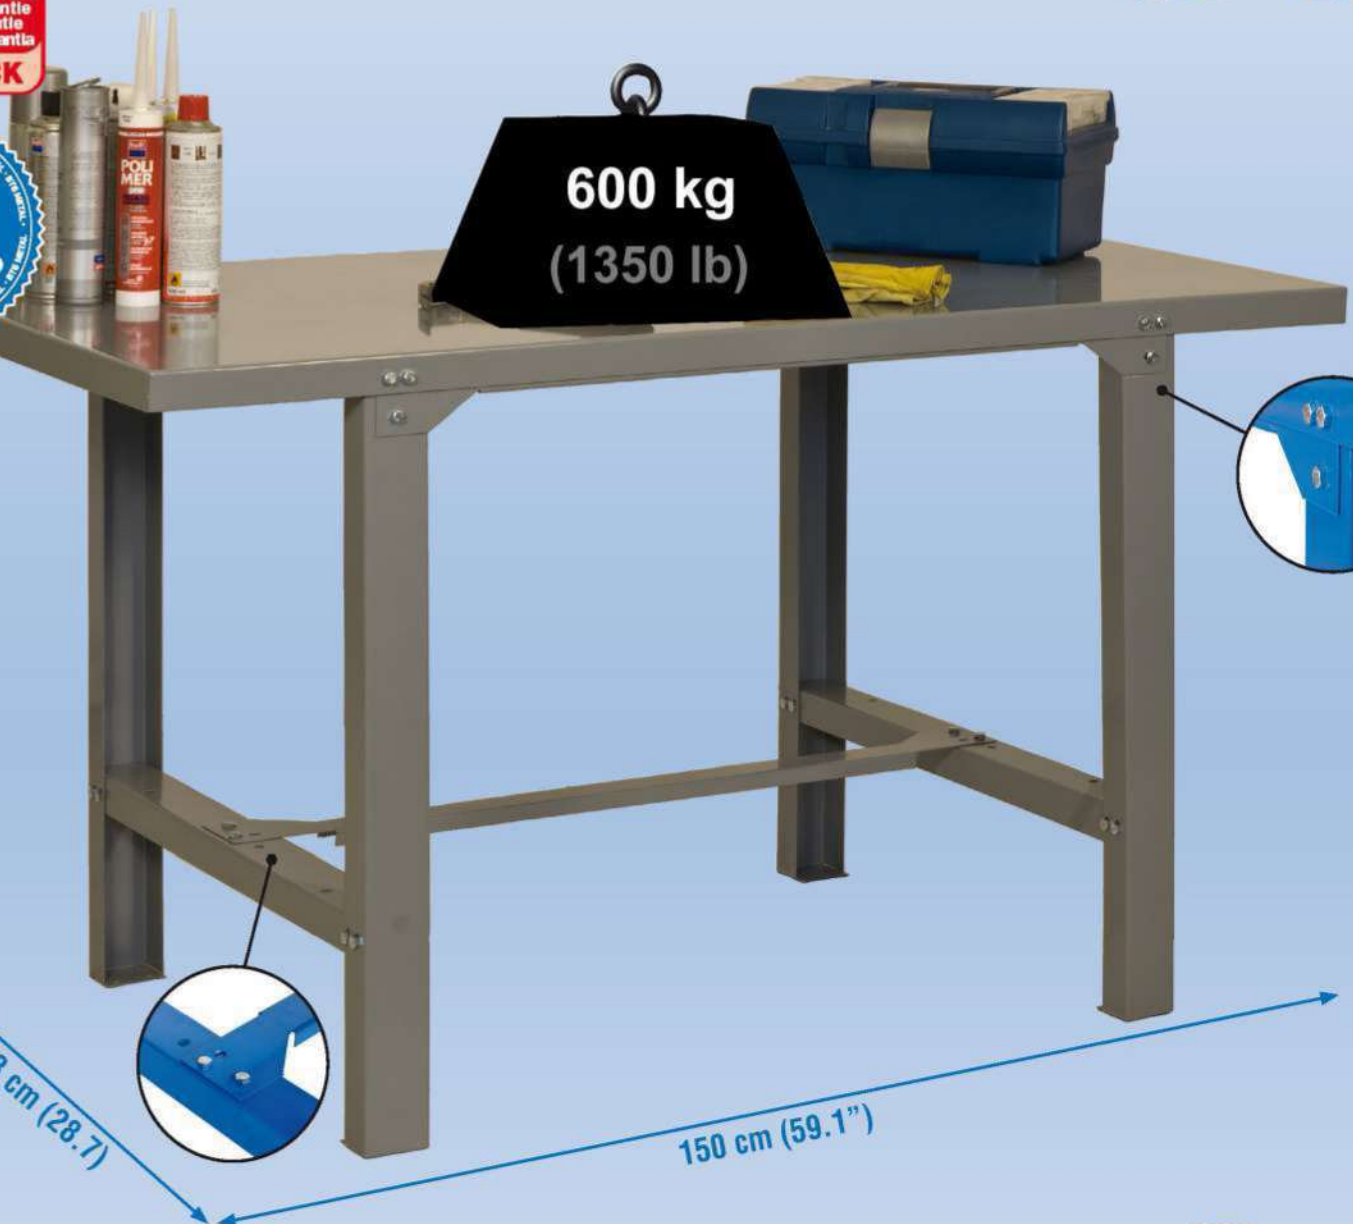

SIMONWORK BT6 1500 *Metal*

83 x 150 x 73 cm
32.7" x 59.1" x 28.7"

5 Años Garantía
 Years Guarantee
 Jahre Garantie
 Ans Garantie
 Anos de Garantía
SIMONRACK

83 cm (32.7")

73 cm (28.7")

150 cm (59.1")

- 4 x 82.5 cm (32.5")
- 2 x 72 cm (28.3")
- 2 x 72 cm (28.3")
- 2 x 100 cm (39.4")
- 46 x [Bolt]
- 46 x [Nut]
- 1 x 73x150cm (28.7"x59.1")

*MEDIDAS EN USO USED MEASUREMENTS
 MASSNAHMEN IM EINSATZ MESURES EN EMPLOI MEDIDAS EN USO:
 835 x 1510 x 733 mm (32.8" x 59.4" x 28.8")

Simon Rack
 SINCE 1964 -MANUFACTURER

ESTANTERIAS SIMON S.L. B.50.556.463
 PG. ALFAMEN C/ POLIGONO C. Nº3
 ALFAMEN (ZARAGOZA)