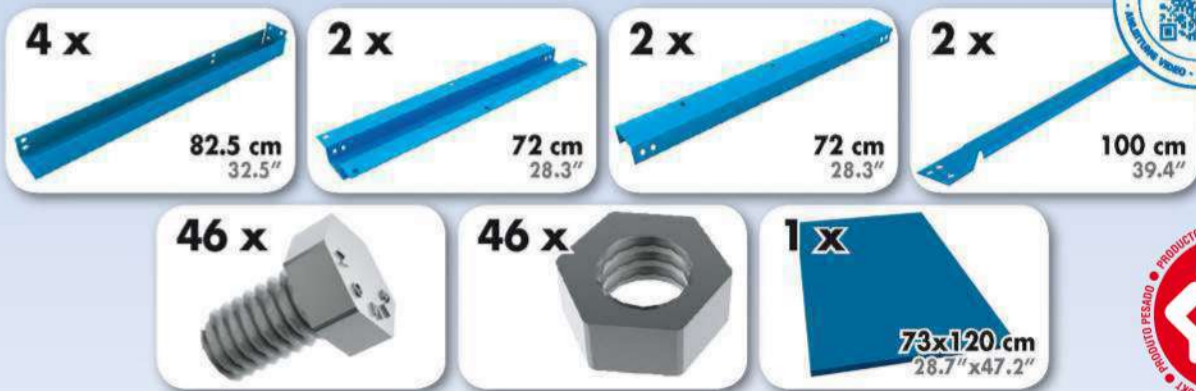

SIMONWORK BT6 1200 *Metal*

83 x 120 x 73 cm
32.7" x 47.2" x 28.7"

5 Años Garantía
Years Guarantee
Jahre Garantie
Ans Garantie
Anos de Garantia
SIMONRACK

83 cm (32.7")

73 cm (28.7")

600 kg
(1350 lb)

120 cm (47.2")

*MEDIDAS EN USO USED MEASUREMENTS
MASSNAHMEN IM EINSATZ MESURES EN EMPLOI MEDIDAS EM USO:
810 x 1210 x 740 mm (31.9" x 47.6" x 29.1")

Simon Rack
SINCE 1964 - MANUFACTURER

ESTANTERIAS SIMON S.L. B.50.556.463
PG. ALFAMEN C/ POLIGONO C. Nº3
ALFAMEN (ZARAGOZA)