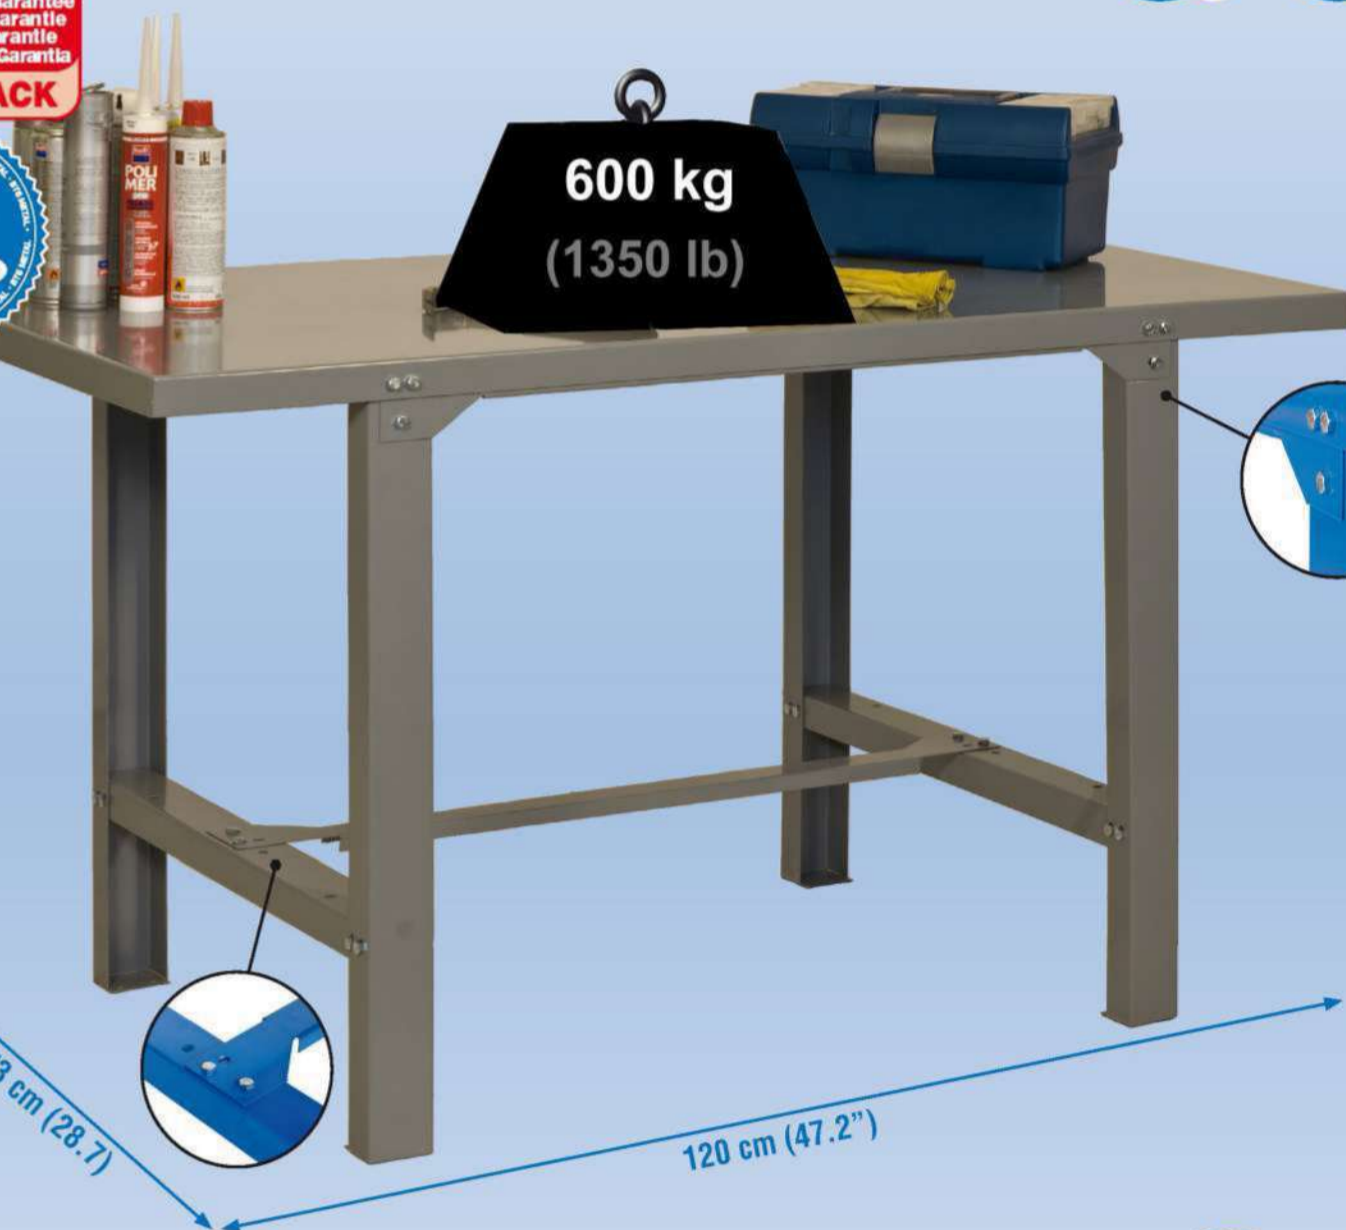

SIMONWORK BT6 1200 *Metal*

83 x 120 x 73 cm
32.7" x 47.2" x 28.7"

5 Años Garantía
 Years Guarantee
 Jahre Garantie
 Ans Garantie
 Anos de Garantia
SIMONRACK

*MEDIDAS EN USO USED MEASUREMENTS
 MASSNAHMEN IM EINSATZ. MESURES EN EMPLOI MEDIDAS EN USO:
 835 x 1200 x 733 mm (32.8" x 47.2" x 28.8")