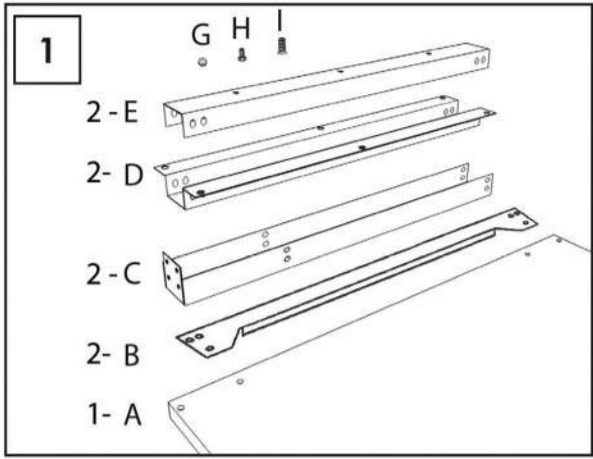

SIMONCLASSIC

150 kg
350 lb

SIMONCLICK

400 kg
900 lb

SIMONTALLER

700 kg
1550 lb

SIMONAUTO

300 kg
660 lb

SIMONWORK

800 kg
1800 lb

SIMONLOCKER

SIMONOFFICE

275 kg
600 lb

SIMONHOME

150 kg
350 lb

SIMONGARDEN

600 kg
1350 lb

SIMONTITÁN   **SIMONINOX**

900 kg
1950 lb

SIMONINDUSTRIAL

SIMONPALET   **SIMONLEVER**

4500 kg
9950 lb

ALTILOS Y PASILLOS ELEVADOS
PLATFORMS AND MEZZANINES
LAGERBUHNIEN • PLATES-FORMES ET MEZZANINES

www.simonrack.com • www.instructionsrack.com/bt6plywood