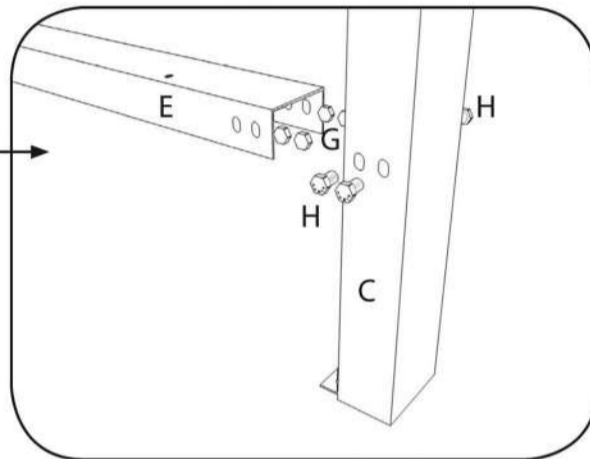

SIMONCLASSIC

150 kg
350 lb

SIMONCLICK

400 kg
900 lb

SIMONTALLER

700 kg
1550 lb

SIMONAUTO

300 kg
660 lb

SIMONWORK

800 kg
1800 lb

SIMONLOCKER

SIMONOFFICE

275 kg
600 lb

SIMONHOME

150 kg
350 lb

SIMONGARDEN

600 kg
1350 lb

SIMONTITÁN   **SIMONINOX**

900 kg
1950 lb

SIMONINDUSTRIAL

SIMONPALET   **SIMONLEVER**

4500 kg
9950 lb

ALTILOS Y PASILLOS ELEVADOS
PLATFORMS AND MEZZANINES
LAGERBUHNIEN • PLATES-FORMES ET MEZZANINES

www.simonrack.com • www.instructionsrack.com/bt6plywood