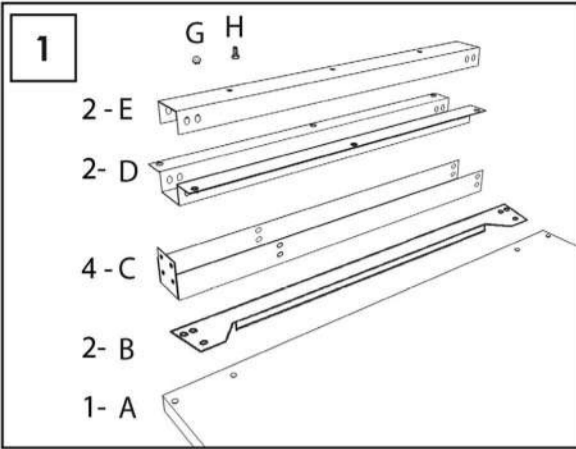

SIMONWORK BT6 1800

Metal Locker

83,5 x 180,3 x 73,3 cm
32.9" x 71.0" x 28.9"

5 Años Garantía
 Years Guarantee
 Jahre Garantie
 Ans Garantie
 Anos de Garantía

83,5 cm (32.9")

73,3 cm (28.9)

180,3 cm (70.1")

- | | | | |
|---|---|--|--|
| 4 x

82.5 cm
32.5" | 2 x

72 cm
28.3" | 2 x

72 cm
28.3" | 2 x

100 cm
39.4" |
| 46 x
 | 46 x
 | 1 x

73x180 cm
28.7" x 70.9" | 1 x

31x53x100 cm.
12,2x20,9x39,4 in.
20 x 4 x |

*MEDIDAS EN USO USED MEASUREMENTS
 MASSNAHMEN IM EINSATZ MESURES EN EMPLOI MEDIDAS EM USO:
 835 x 1803 x 733 mm (32.8" x 70.9" x 28.8")

ESTANTERIAS SIMON S.L. B.50.556.463
 PG. ALFAMEN C/ POLIGONO C. Nº3
 ALFAMEN (ZARAGOZA)

www.simonrack.com

INSTRUCCIONES
 INSTRUCTIONS
 ANLEITUNG
 INSTRUCTIONS

SIMONCLASSIC
150 kg / 350 lb

SIMONCLICK
400 kg / 900 lb