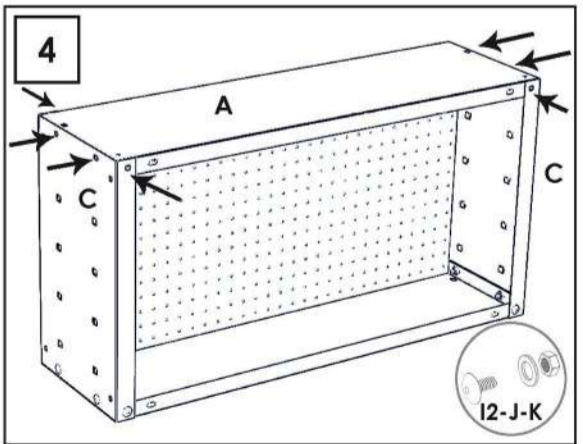

SIMONWORK BT6 1800

Metal Locker

83,5 x 180,3 x 73,3 cm
32.9" x 71.0" x 28.9"

5 Años Garantía
 Years Guarantee
 Jahre Garantie
 Ans Garantie
 Anos de Garantía

83,5 cm (32.9")

73,3 cm (28.9)

180,3 cm (70.1")

- | | | | |
|---|---|--|--|
| 4 x

82.5 cm
32.5" | 2 x

72 cm
28.3" | 2 x

72 cm
28.3" | 2 x

100 cm
39.4" |
| 46 x
 | 46 x
 | 1 x

73x180 cm
28.7" x 70.9" | 1 x

31x53x100 cm.
12,2x20,9x39,4 in.
20 x 4 x |

*MEDIDAS EN USO USED MEASUREMENTS
 MASSNAHMEN IM EINSATZ MESURES EN EMPLOI MEDIDAS EM USO:
 835 x 1803 x 733 mm (32.8" x 70.9" x 28.8")

ESTANTERIAS SIMON S.L. B.50.556.463
 PG. ALFAMEN C/ POLIGONO C. Nº3
 ALFAMEN (ZARAGOZA)

www.simonrack.com

INSTRUCCIONES
 INSTRUCTIONS
 ANLEITUNG
 INSTRUCTIONS

SIMONCLASSIC
150 kg / 350 lb

SIMONCLICK
400 kg / 900 lb