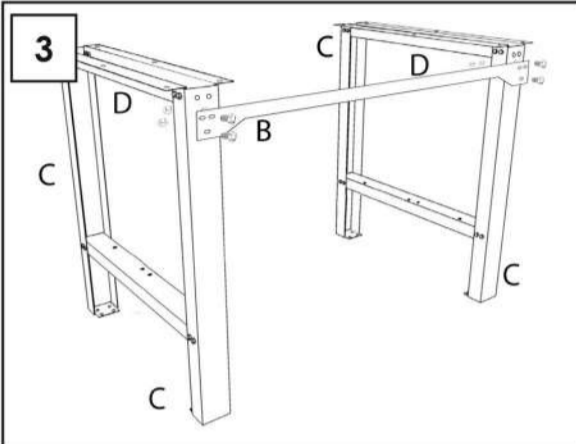

SIMONWORK BT6 1800

Metal Locker

83,5 x 180,3 x 73,3 cm
32.9" x 71.0" x 28.9"

5 Años Garantía
 Years Guarantee
 Jahre Garantie
 Ans Garantie
 Anos de Garantía

83,5 cm (32.9")

73,3 cm (28.9)

180,3 cm (70.1")

- | | | | |
|---|---|--|--|
| 4 x

82.5 cm
32.5" | 2 x

72 cm
28.3" | 2 x

72 cm
28.3" | 2 x

100 cm
39.4" |
| 46 x
 | 46 x
 | 1 x

73x180 cm
28.7" x 70.9" | 1 x

31x53x100 cm.
12,2x20,9x39,4 in.
20 x 4 x |

*MEDIDAS EN USO USED MEASUREMENTS
 MASSNAHMEN IM EINSATZ MESURES EN EMPLOI MEDIDAS EM USO:
 835 x 1803 x 733 mm (32.8" x 70.9" x 28.8")

ESTANTERIAS SIMON S.L. B.50.556.463
 PG. ALFAMEN C/ POLIGONO C. Nº3
 ALFAMEN (ZARAGOZA)

www.simonrack.com

INSTRUCCIONES
 INSTRUCTIONS
 ANLEITUNG
 INSTRUCTIONS

SIMONCLASSIC
150 kg / 350 lb

SIMONCLICK
400 kg / 900 lb