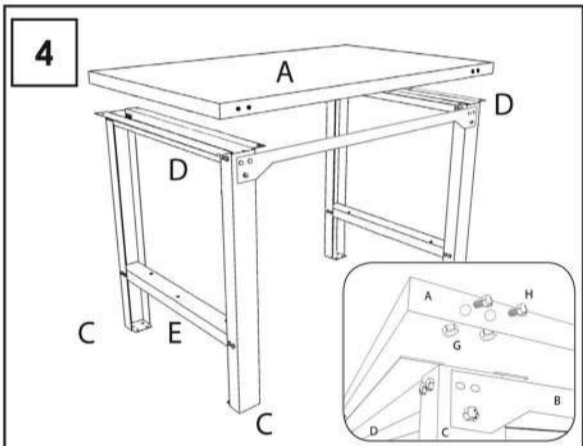

SIMONWORK BT6 1800

Metal Locker

83,5 x 180,3 x 73,3 cm
32.9" x 71.0" x 28.9"

5 Años Garantía
 Years Guarantee
 Jahre Garantie
 Ans Garantie
 Anos de Garantía

83,5 cm (32.9")

73,3 cm (28.9)

180,3 cm (70.1")

- | | | | |
|---|---|--|--|
| 4 x

82.5 cm
32.5" | 2 x

72 cm
28.3" | 2 x

72 cm
28.3" | 2 x

100 cm
39.4" |
| 46 x
 | 46 x
 | 1 x

73x180 cm
28.7" x 70.9" | 1 x

31x53x100 cm.
12,2x20,9x39,4 in.
20 x 4 x |

*MEDIDAS EN USO USED MEASUREMENTS
 MASSNAHMEN IM EINSATZ MESURES EN EMPLOI MEDIDAS EM USO:
 835 x 1803 x 733 mm (32.8" x 70.9" x 28.8")

ESTANTERIAS SIMON S.L. B.50.556.463
 PG. ALFAMEN C/ POLIGONO C. Nº3
 ALFAMEN (ZARAGOZA)

www.simonrack.com

INSTRUCCIONES
 INSTRUCTIONS
 ANLEITUNG
 INSTRUCTIONS

SIMONCLASSIC
150 kg / 350 lb

SIMONCLICK
400 kg / 900 lb