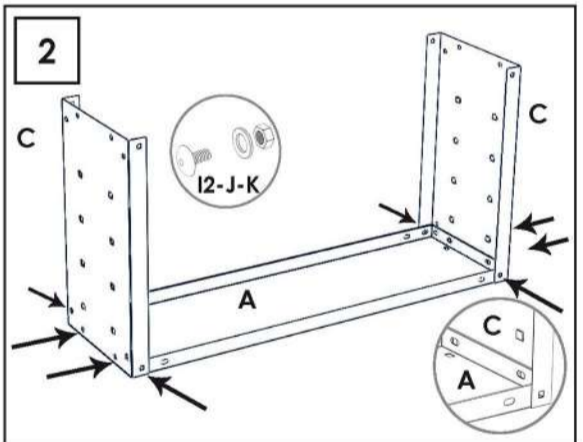

SIMONCLASSIC
150 kg / 350 lb

SIMONCLICK
400 kg / 900 lb

SIMONTALLER
700 kg / 1550 lb

SIMONAUTO
300 kg / 660 lb

SIMONWORK
800 kg / 1800 lb

SIMONLOCKER

SIMONOFFICE
275 kg / 600 lb

SIMONHOME
150 kg / 350 lb

SIMONGARDEN
600 kg / 1350 lb

SIMONTITÁN   **SIMONINOX**

SIMONINDUSTRIAL
SIMONPALET   SIMONLEVER
4500 kg / 9950 lb

ALTILLOS Y PASILLOS ELEVADOS
PLATFORMS AND MEZZANINES
LAGERBÜHNEN • PLATES-FORMES ET MEZZANINES

* Kg / lb por bandeja con carga uniformemente repartida
Kg / lb per shelf uniformly distributed load
Kg / lb pro fach bei gleichmäßig verteilter last
Kg / lb par plateau avec charge uniformément répartie

www.simonrack.com • www.instructionsrack.com • bt6metallocker