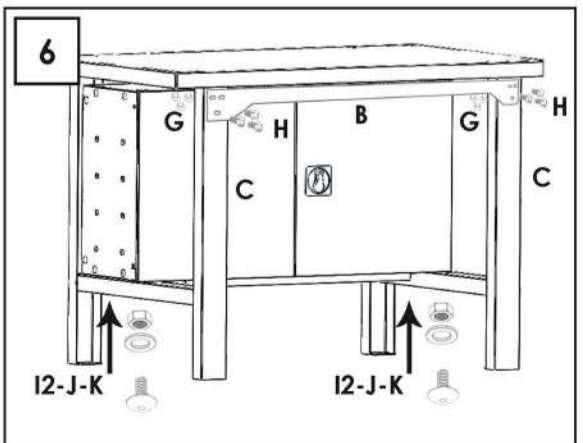

SIMONWORK BT6 1800

Metal Locker

83,5 x 180,3 x 73,3 cm
32.9" x 71.0" x 28.9"

5 Años Garantía
 Years Guarantee
 Jahre Garantie
 Ans Garantie
 Anos de Garantía

83,5 cm (32.9")

73,3 cm (28.9)

180,3 cm (70.1")

- | | | | |
|---|---|--|--|
| 4 x

82.5 cm
32.5" | 2 x

72 cm
28.3" | 2 x

72 cm
28.3" | 2 x

100 cm
39.4" |
| 46 x
 | 46 x
 | 1 x

73x180 cm
28.7" x 70.9" | 1 x

31x53x100 cm.
12,2x20,9x39,4 in.
20 x 4 x |

*MEDIDAS EN USO USED MEASUREMENTS
 MASSNAHMEN IM EINSATZ MESURES EN EMPLOI MEDIDAS EM USO:
 835 x 1803 x 733 mm (32.8" x 70.9" x 28.8")

ESTANTERIAS SIMON S.L. B.50.556.463
 PG. ALFAMEN C/ POLIGONO C. Nº3
 ALFAMEN (ZARAGOZA)

www.simonrack.com

INSTRUCCIONES
 INSTRUCTIONS
 ANLEITUNG
 INSTRUCTIONS

SIMONCLASSIC
150 kg / 350 lb

SIMONCLICK
400 kg / 900 lb