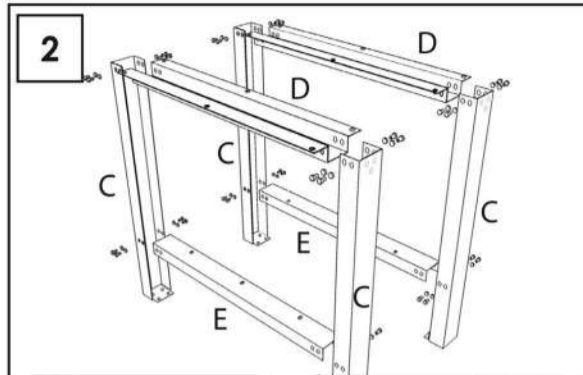

SIMONWORK BT6 1800

Metal Locker

83,5 x 180,3 x 73,3 cm
32.9" x 71.0" x 28.9"

5 Años Garantía
 Years Guarantee
 Jahre Garantie
 Ans Garantie
 Anos de Garantía

83,5 cm (32.9")

73,3 cm (28.9)

180,3 cm (70.1")

- | | | | |
|---|---|--|--|
| 4 x

82.5 cm
32.5" | 2 x

72 cm
28.3" | 2 x

72 cm
28.3" | 2 x

100 cm
39.4" |
| 46 x
 | 46 x
 | 1 x

73x180 cm
28.7" x 70.9" | 1 x

31x53x100 cm.
12,2x20,9x39,4 in.
20 x 4 x |

*MEDIDAS EN USO USED MEASUREMENTS
 MASSNAHMEN IM EINSATZ MESURES EN EMPLOI MEDIDAS EM USO:
 835 x 1803 x 733 mm (32.8" x 70.9" x 28.8")

ESTANTERIAS SIMON S.L. B.50.556.463
 PG. ALFAMEN C/ POLIGONO C. Nº3
 ALFAMEN (ZARAGOZA)

www.simonrack.com

INSTRUCCIONES
 INSTRUCTIONS
 ANLEITUNG
 INSTRUCTIONS

SIMONCLASSIC
150 kg / 350 lb

SIMONCLICK
400 kg / 900 lb