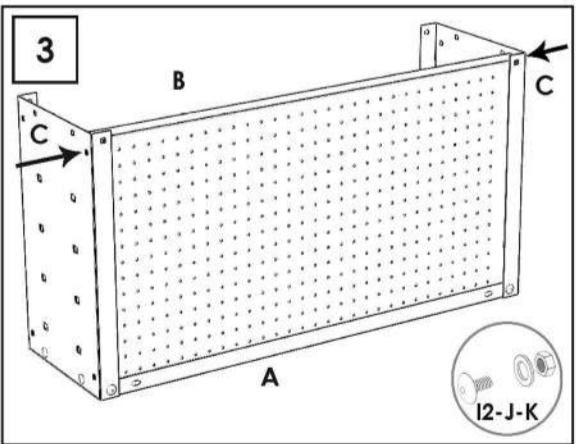

SIMONWORK BT6 1800

Metal Locker

83,5 x 180,3 x 73,3 cm
32.9" x 71.0" x 28.9"

5 Años Garantía
 Years Guarantee
 Jahre Garantie
 Ans Garantie
 Anos de Garantía

83,5 cm (32.9")

73,3 cm (28.9)

180,3 cm (70.1")

- | | | | |
|---|---|--|--|
| 4 x

82.5 cm
32.5" | 2 x

72 cm
28.3" | 2 x

72 cm
28.3" | 2 x

100 cm
39.4" |
| 46 x
 | 46 x
 | 1 x

73x180 cm
28.7" x 70.9" | 1 x

31x53x100 cm.
12,2x20,9x39,4 in.
20 x 4 x |

*MEDIDAS EN USO USED MEASUREMENTS
 MASSNAHMEN IM EINSATZ MESURES EN EMPLOI MEDIDAS EM USO:
 835 x 1803 x 733 mm (32.8" x 70.9" x 28.8")

ESTANTERIAS SIMON S.L. B.50.556.463
 PG. ALFAMEN C/ POLIGONO C. Nº3
 ALFAMEN (ZARAGOZA)

www.simonrack.com

INSTRUCCIONES
 INSTRUCTIONS
 ANLEITUNG
 INSTRUCTIONS

SIMONCLASSIC
150 kg / 350 lb

SIMONCLICK
400 kg / 900 lb