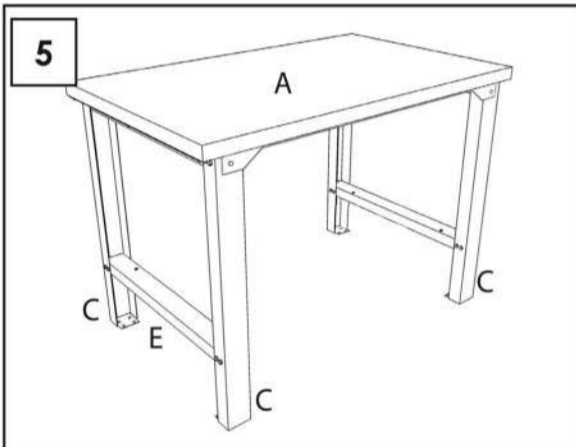

SIMONWORK BT6 1800

Metal Locker

83,5 x 180,3 x 73,3 cm
32.9" x 71.0" x 28.9"

5 Años Garantía
 Years Guarantee
 Jahre Garantie
 Ans Garantie
 Anos de Garantía

83,5 cm (32.9")

73,3 cm (28.9)

180,3 cm (70.1")

- | | | | |
|---|---|--|--|
| 4 x

82.5 cm
32.5" | 2 x

72 cm
28.3" | 2 x

72 cm
28.3" | 2 x

100 cm
39.4" |
| 46 x
 | 46 x
 | 1 x

73x180 cm
28.7" x 70.9" | 1 x

31x53x100 cm.
12,2x20,9x39,4 in.
20 x 4 x |

*MEDIDAS EN USO USED MEASUREMENTS
 MASSNAHMEN IM EINSATZ MESURES EN EMPLOI MEDIDAS EM USO:
 835 x 1803 x 733 mm (32.8" x 70.9" x 28.8")

ESTANTERIAS SIMON S.L. B.50.556.463
 PG. ALFAMEN C/ POLIGONO C. Nº3
 ALFAMEN (ZARAGOZA)

www.simonrack.com

INSTRUCCIONES
 INSTRUCTIONS
 ANLEITUNG
 INSTRUCTIONS

SIMONCLASSIC
150 kg / 350 lb

SIMONCLICK
400 kg / 900 lb