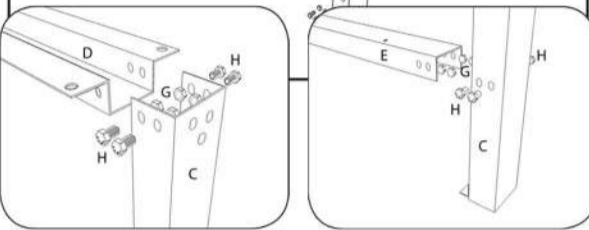

SIMONWORK BT6 1800

Metal Locker

83,5 x 180,3 x 73,3 cm
32.9" x 71.0" x 28.9"

5 Años Garantía
 Years Guarantee
 Jahre Garantie
 Ans Garantie
 Anos de Garantía

83,5 cm (32.9")

73,3 cm (28.9)

180,3 cm (70.1")

- | | | | |
|---|---|--|--|
| 4 x

82.5 cm
32.5" | 2 x

72 cm
28.3" | 2 x

72 cm
28.3" | 2 x

100 cm
39.4" |
| 46 x
 | 46 x
 | 1 x

73x180 cm
28.7" x 70.9" | 1 x

31x53x100 cm.
12,2x20,9x39,4 in.
20 x 4 x |

*MEDIDAS EN USO USED MEASUREMENTS
 MASSNAHMEN IM EINSATZ MESURES EN EMPLOI MEDIDAS EM USO:
 835 x 1803 x 733 mm (32.8" x 70.9" x 28.8")

ESTANTERIAS SIMON S.L. B.50.556.463
 PG. ALFAMEN C/ POLIGONO C. Nº3
 ALFAMEN (ZARAGOZA)

www.simonrack.com

INSTRUCCIONES
 INSTRUCTIONS
 ANLEITUNG
 INSTRUCTIONS

SIMONCLASSIC
150 kg / 350 lb

SIMONCLICK
400 kg / 900 lb