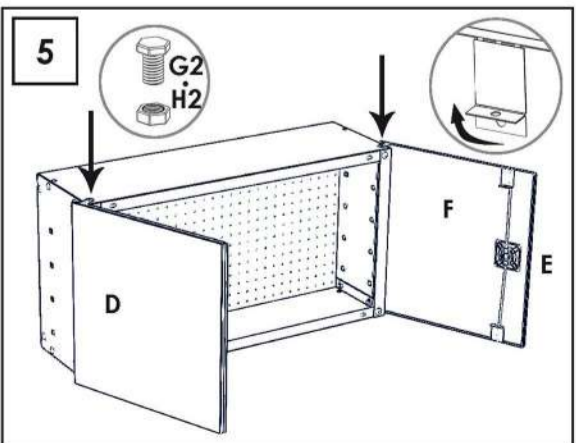

SIMONWORK BT6 1800

Metal Locker

83,5 x 180,3 x 73,3 cm
32.9" x 71.0" x 28.9"

5 Años Garantía
 Years Guarantee
 Jahre Garantie
 Ans Garantie
 Anos de Garantía

83,5 cm (32.9")

73,3 cm (28.9)

180,3 cm (70.1")

- | | | | |
|---|---|--|--|
| 4 x

82.5 cm
32.5" | 2 x

72 cm
28.3" | 2 x

72 cm
28.3" | 2 x

100 cm
39.4" |
| 46 x
 | 46 x
 | 1 x

73x180 cm
28.7" x 70.9" | 1 x

31x53x100 cm.
12,2x20,9x39,4 in.
20 x 4 x |

*MEDIDAS EN USO USED MEASUREMENTS
 MASSNAHMEN IM EINSATZ MESURES EN EMPLOI MEDIDAS EM USO:
 835 x 1803 x 733 mm (32.8" x 70.9" x 28.8")

ESTANTERIAS SIMON S.L. B.50.556.463
 PG. ALFAMEN C/ POLIGONO C. Nº3
 ALFAMEN (ZARAGOZA)

www.simonrack.com

INSTRUCCIONES
 INSTRUCTIONS
 ANLEITUNG
 INSTRUCTIONS

SIMONCLASSIC
150 kg / 350 lb

SIMONCLICK
400 kg / 900 lb