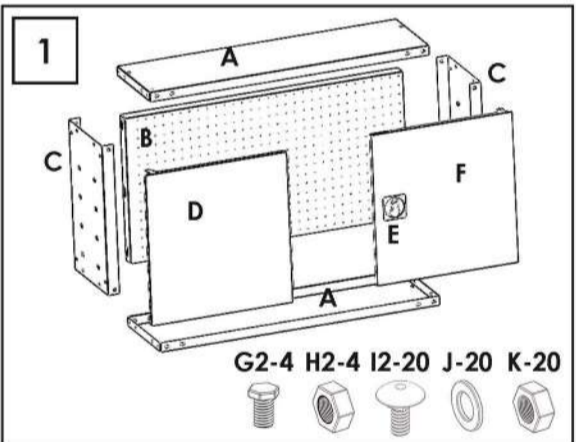

SIMONWORK BT6 1800

Metal Locker

83,5 x 180,3 x 73,3 cm
32.9" x 71.0" x 28.9"

5 Años Garantía
 Years Guarantee
 Jahre Garantie
 Ans Garantie
 Anos de Garantía

83,5 cm (32.9")

73,3 cm (28.9)

180,3 cm (70.1")

- | | | | |
|---|---|--|--|
| 4 x

82.5 cm
32.5" | 2 x

72 cm
28.3" | 2 x

72 cm
28.3" | 2 x

100 cm
39.4" |
| 46 x
 | 46 x
 | 1 x

73x180 cm
28.7" x 70.9" | 1 x

31x53x100 cm.
12,2x20,9x39,4 in.
20 x 4 x |

*MEDIDAS EN USO USED MEASUREMENTS
 MASSNAHMEN IM EINSATZ MESURES EN EMPLOI MEDIDAS EM USO:
 835 x 1803 x 733 mm (32.8" x 70.9" x 28.8")

ESTANTERIAS SIMON S.L. B.50.556.463
 PG. ALFAMEN C/ POLIGONO C. Nº3
 ALFAMEN (ZARAGOZA)

www.simonrack.com

INSTRUCCIONES
 INSTRUCTIONS
 ANLEITUNG
 INSTRUCTIONS

SIMONCLASSIC
150 kg / 350 lb

SIMONCLICK
400 kg / 900 lb