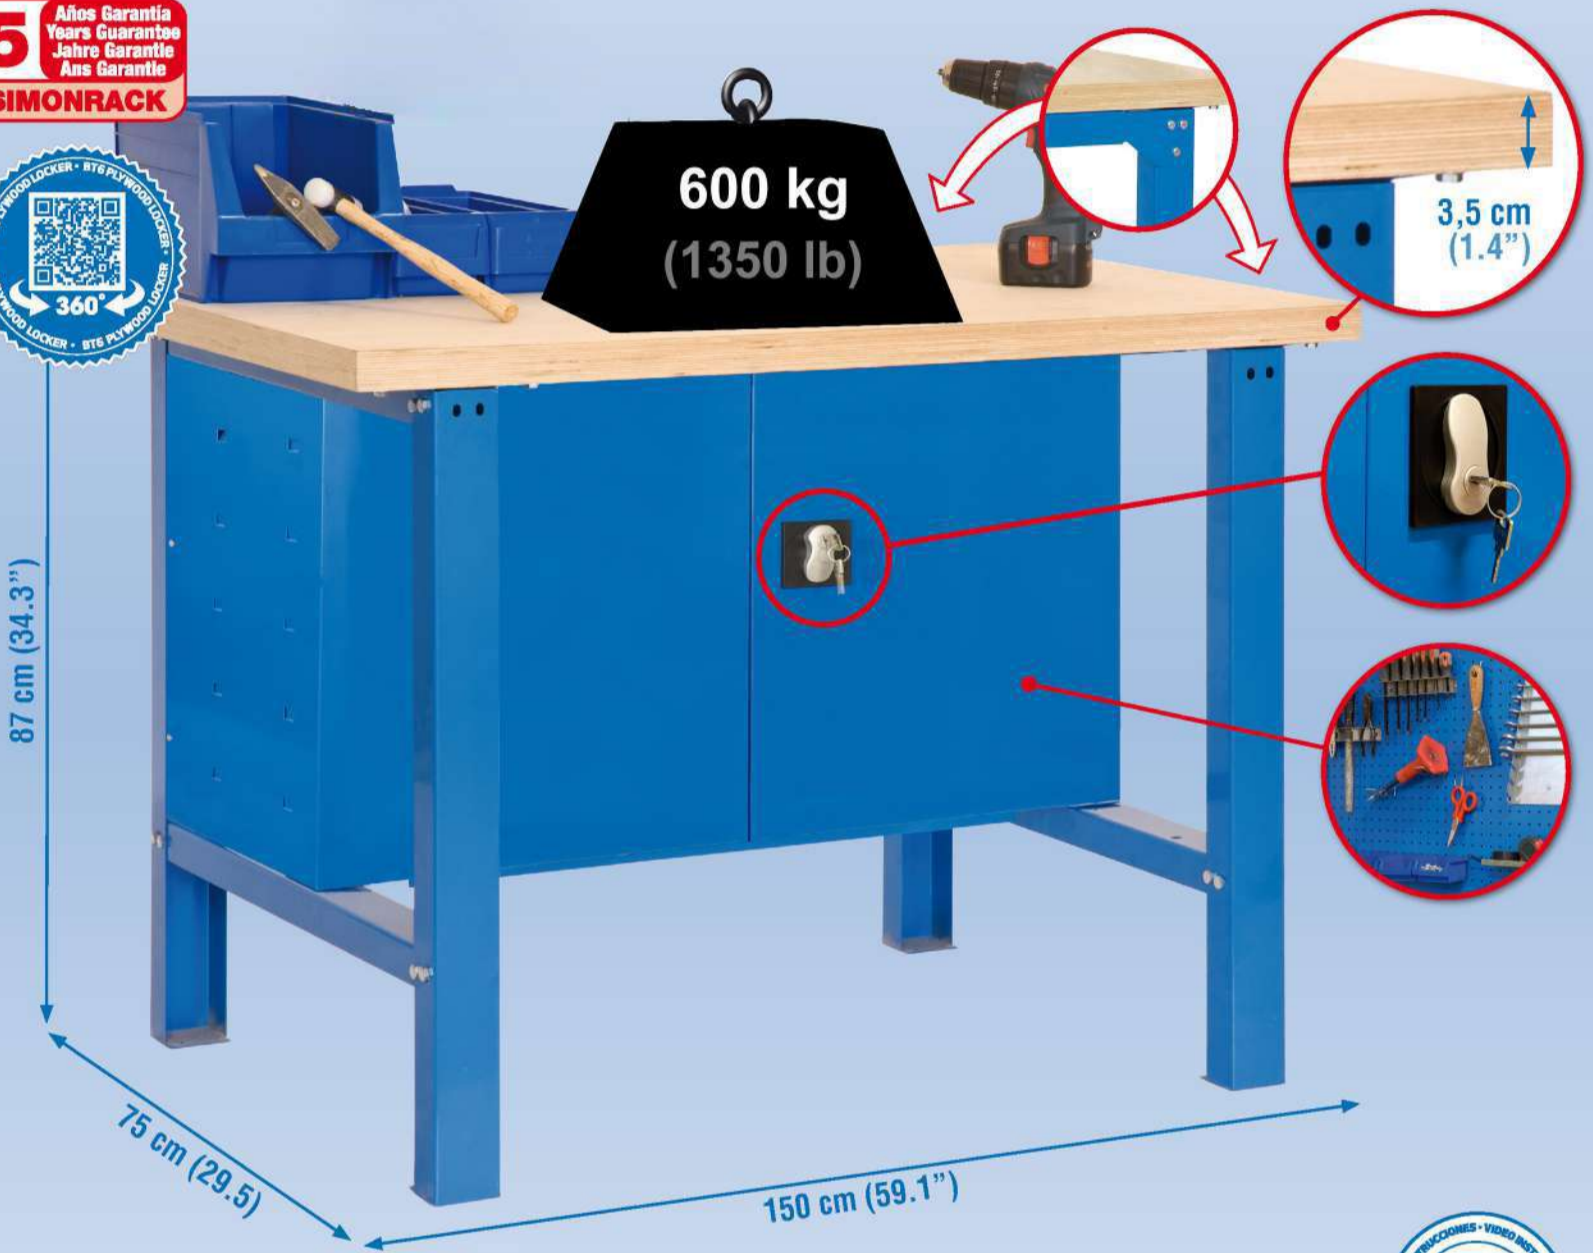

SIMONWORK BT6 1500 Plywood Locker

87 x 150 x 75 cm
34.3" x 59.1" x 29.5"

5 Años Garantía
 Years Guarantee
 Jahre Garantie
 Ans Garantie
SIMONRACK

87 cm (34.3")

75 cm (29.5)

150 cm (59.1")

600 kg
(1350 lb)

3,5 cm
 (1.4")

- 4 x 82.5 cm (32.5")
- 2 x 72 cm (28.3")
- 2 x 72 cm (28.3")
- 2 x 100 cm (39.4")
- 1 x 75x150 cm (29.5"x59.1")
- 54 x
- 42 x
- 1 x 31x53x100 cm (12.2"x20.9"x39.4")
- 20 x 4 x

*MEDIDAS EN USO USED MEASUREMENTS
 MASSNAHMEN IM EINSATZ MESURES EN EMPLOI MEDIDAS EN USO:
 870 x 1510 x 760 mm (34.2" x 59.4" x 29.9")