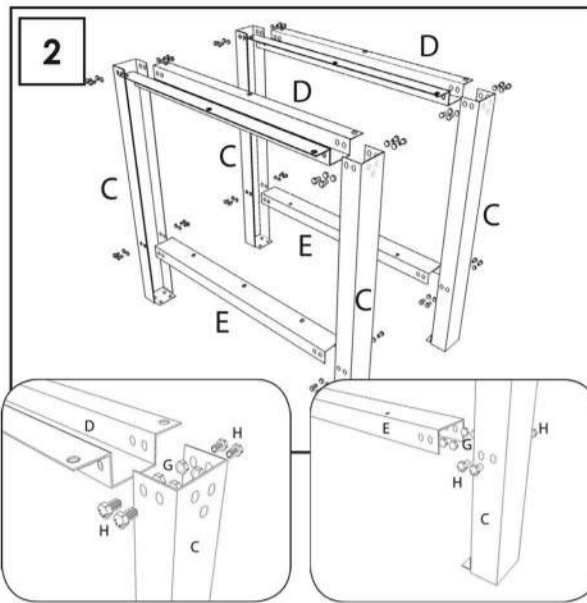

SIMONCLASSIC

150 kg
350 lb

SIMONCLICK

400 kg
900 lb

SIMONTALLER

700 kg
1550 lb

SIMONAUTO

300 kg
660 lb

SIMONWORK

800 kg
1800 lb

SIMONLOCKER

SIMONOFFICE

275 kg
600 lb

SIMONHOME

150 kg
330 lb

SIMONGARDEN

600 kg
1350 lb

SIMONTITÁN

900 kg
1990 lb

SIMONINOX

SIMONINDUSTRIAL

SIMONPALET

4500 kg
9950 lb

SIMONLEVER

AL TILLOS Y PASILLOS ELEVADOS
PLATFORMS AND MEZZANINES
LAGERBÜHNEN • PLATES-FORMES ET MEZZANINES

www.simonrack.com • www.instructionsrack.com • bt6metallocker