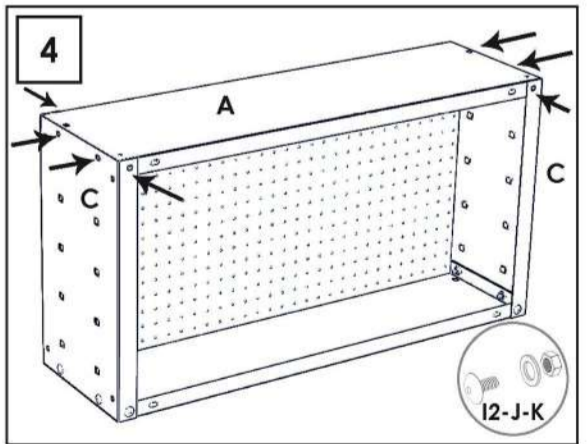

SIMONWORK BT6 1200 Metal Locker

83,5 x 120,3 x 73,3 cm
32.9" x 47.4" x 28.9"

5 Años Garantía
 Years Guarantee
 Jahre Garantie
 Ans Garantie
 Anos de Garantía

SIMONRACK

- | | | | |
|--------------------------------|------------------------------|---------------------------------------|---|
| 4 x
82.5 cm
32.5" | 2 x
72 cm
28.3" | 2 x
72 cm
28.3" | 2 x
100 cm
39.4" |
| 46 x | 46 x | 1 x
73x120cm
28.7"x47.2" | 1 x
31x53x100 cm.
12,2x20,9x39,4 in.
20 x 4 x |

*MEDIDAS EN USO USED MEASUREMENTS
 MASSNAHMEN IM EINSATZ MESURES EN EMPLOI MEDIDAS EM USO:
 835 x 1203 x 733 mm (32.8" x 47.3" x 28.8")

ESTANTERIAS SIMON S.L. B.50.556.463
 PG. ALFAMEN C/ POLIGONO C, N°3
 ALFAMEN (ZARAGOZA)

www.simonrack.com

INSTRUCCIONES
 INSTRUCTIONS
 ANLEITUNG

SIMONCLASSIC

150 kg
350 lb

SIMONCLICK

400 kg
900 lb

SIMONTALLER

700 kg
1550 lb