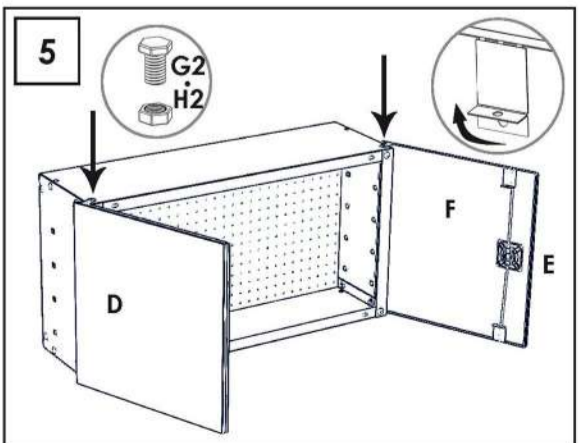

SIMONWORK BT6 1200 Metal Locker

83,5 x 120,3 x 73,3 cm
32.9" x 47.4" x 28.9"

5 Años Garantía
 Years Guarantee
 Jahre Garantie
 Ans Garantie
 Anos de Garantía

SIMONRACK

- | | | | |
|--------------------------------|------------------------------|---------------------------------------|---|
| 4 x
82.5 cm
32.5" | 2 x
72 cm
28.3" | 2 x
72 cm
28.3" | 2 x
100 cm
39.4" |
| 46 x | 46 x | 1 x
73x120cm
28.7"x47.2" | 1 x
31x53x100 cm.
12,2x20,9x39,4 in.
20 x 4 x |

*MEDIDAS EN USO USED MEASUREMENTS
 MASSNAHMEN IM EINSATZ MESURES EN EMPLOI MEDIDAS EM USO:
 835 x 1203 x 733 mm (32.8" x 47.3" x 28.8")

ESTANTERIAS SIMON S.L. B.50.556.463
 PG. ALFAMEN C/ POLIGONO C, N°3
 ALFAMEN (ZARAGOZA)

www.simonrack.com

INSTRUCCIONES
 INSTRUCTIONS
 ANLEITUNG

SIMONCLASSIC

150 kg
350 lb

SIMONCLICK

400 kg
900 lb

SIMONTALLER

700 kg
1550 lb