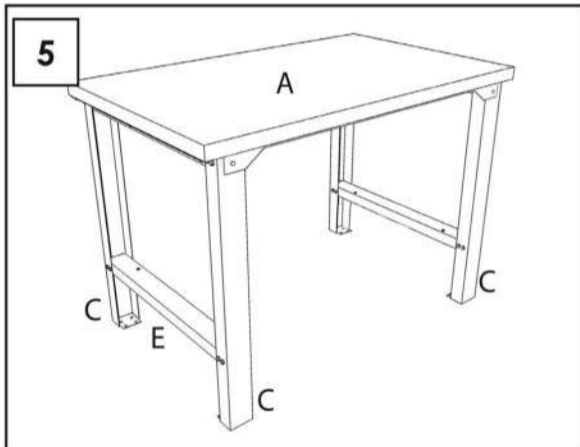

SIMONCLASSIC

150 kg
350 lb

SIMONCLICK

400 kg
900 lb

SIMONTALLER

700 kg
1550 lb

SIMONAUTO

300 kg
660 lb

SIMONWORK

800 kg
1800 lb

SIMONLOCKER

SIMONOFFICE

275 kg
600 lb

SIMONHOME

150 kg
330 lb

SIMONGARDEN

600 kg
1350 lb

SIMONTITÁN

900 kg
1990 lb

SIMONINOX

SIMONINDUSTRIAL

SIMONPALET

4500 kg
9950 lb

SIMONLEVER

AL TILLOS Y PASILLOS ELEVADOS
PLATFORMS AND MEZZANINES
LAGERBÜHNEN • PLATES-FORMES ET MEZZANINES

www.simonrack.com • www.instructionsrack.com • bt6metallocker