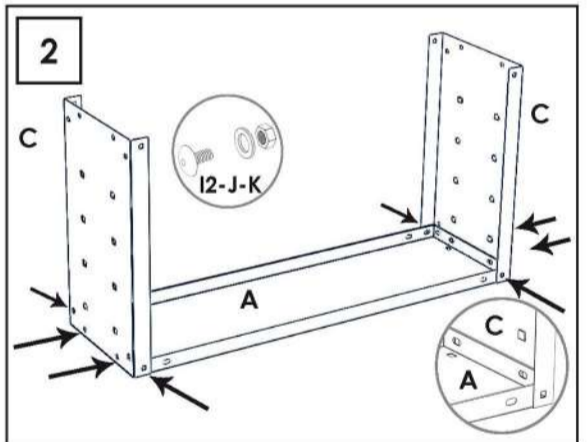

SIMONCLASSIC

150 kg
350 lb

SIMONCLICK

400 kg
900 lb

SIMONTALLER

700 kg
1550 lb

SIMONAUTO

300 kg
660 lb

SIMONWORK

800 kg
1800 lb

SIMONLOCKER

SIMONOFFICE

275 kg
600 lb

SIMONHOME

150 kg
330 lb

SIMONGARDEN

600 kg
1350 lb

SIMONTITÁN

900 kg
1990 lb

SIMONINOX

SIMONINDUSTRIAL

SIMONPALET

4500 kg
9950 lb

SIMONLEVER

AL TILLOS Y PASILLOS ELEVADOS
PLATFORMS AND MEZZANINES
LAGERBÜHNEN • PLATES-FORMES ET MEZZANINES

www.simonrack.com • www.instructionsrack.com • bt6metallocker