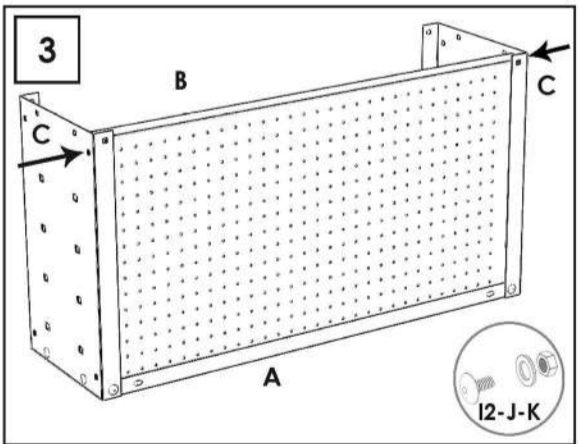

SIMONWORK BT6 1200 Metal Locker

83,5 x 120,3 x 73,3 cm
32.9" x 47.4" x 28.9"

5 Años Garantía
 Years Guarantee
 Jahre Garantie
 Ans Garantie
 Anos de Garantía

SIMONRACK

- | | | | |
|--------------------------------|------------------------------|---------------------------------------|---|
| 4 x
82.5 cm
32.5" | 2 x
72 cm
28.3" | 2 x
72 cm
28.3" | 2 x
100 cm
39.4" |
| 46 x | 46 x | 1 x
73x120cm
28.7"x47.2" | 1 x
31x53x100 cm.
12,2x20,9x39,4 in.
20 x 4 x |

*MEDIDAS EN USO USED MEASUREMENTS
 MASSNAHMEN IM EINSATZ MESURES EN EMPLOI MEDIDAS EM USO:
 835 x 1203 x 733 mm (32.8" x 47.3" x 28.8")

ESTANTERIAS SIMON S.L. B.50.556.463
 PG. ALFAMEN C/ POLIGONO C, N°3
 ALFAMEN (ZARAGOZA)

www.simonrack.com

INSTRUCCIONES
 INSTRUCTIONS
 ANLEITUNG

SIMONCLASSIC

150 kg
350 lb

SIMONCLICK

400 kg
900 lb

SIMONTALLER

700 kg
1550 lb