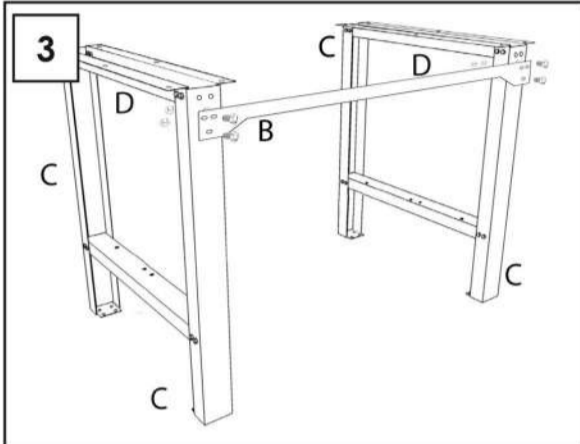

SIMONCLASSIC

150 kg
350 lb

SIMONCLICK

400 kg
900 lb

SIMONTALLER

700 kg
1550 lb

SIMONAUTO

300 kg
660 lb

SIMONWORK

800 kg
1800 lb

SIMONLOCKER

SIMONOFFICE

275 kg
600 lb

SIMONHOME

150 kg
330 lb

SIMONGARDEN

600 kg
1350 lb

SIMONTITÁN

900 kg
1990 lb

SIMONINOX

SIMONINDUSTRIAL

SIMONPALET

4500 kg
9950 lb

SIMONLEVER

AL TILLOS Y PASILLOS ELEVADOS
PLATFORMS AND MEZZANINES
LAGERBÜHNEN • PLATES-FORMES ET MEZZANINES

www.simonrack.com • www.instructionsrack.com • bt6metallocker