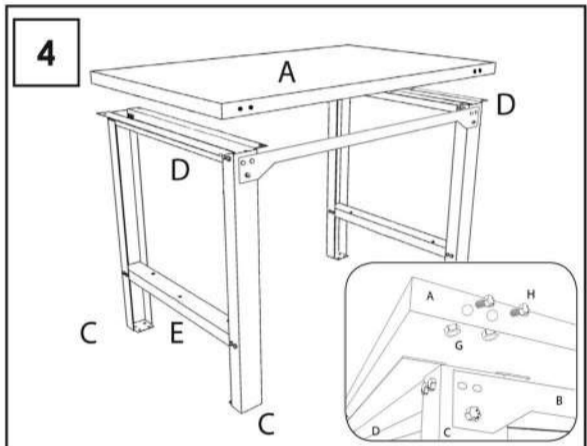

SIMONCLASSIC

150 kg
350 lb

SIMONCLICK

400 kg
900 lb

SIMONTALLER

700 kg
1550 lb

SIMONAUTO

300 kg
660 lb

SIMONWORK

800 kg
1800 lb

SIMONLOCKER

SIMONOFFICE

275 kg
600 lb

SIMONHOME

150 kg
330 lb

SIMONGARDEN

600 kg
1350 lb

SIMONTITÁN

900 kg
1990 lb

SIMONINOX

SIMONINDUSTRIAL

SIMONPALET

4500 kg
9950 lb

SIMONLEVER

AL TILLOS Y PASILLOS ELEVADOS
PLATFORMS AND MEZZANINES
LAGERBÜHNEN • PLATES-FORMES ET MEZZANINES

www.simonrack.com • www.instructionsrack.com • bt6metallocker