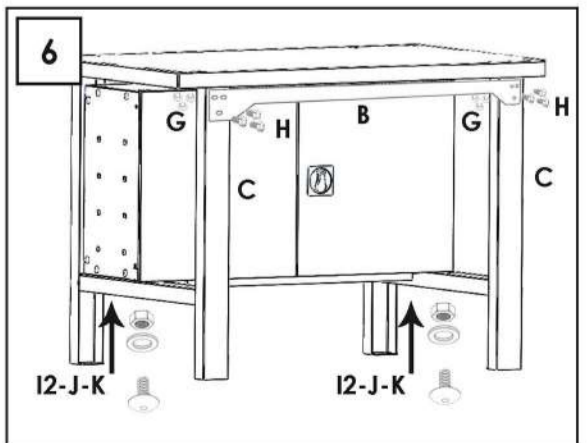

SIMONWORK BT6 1200 Metal Locker

83,5 x 120,3 x 73,3 cm
32.9" x 47.4" x 28.9"

5 Años Garantía
 Years Guarantee
 Jahre Garantie
 Ans Garantie
 Anos de Garantía

SIMONRACK

- | | | | |
|--------------------------------|------------------------------|---------------------------------------|---|
| 4 x
82.5 cm
32.5" | 2 x
72 cm
28.3" | 2 x
72 cm
28.3" | 2 x
100 cm
39.4" |
| 46 x | 46 x | 1 x
73x120cm
28.7"x47.2" | 1 x
31x53x100 cm.
12,2x20,9x39,4 in.
20 x 4 x |

*MEDIDAS EN USO USED MEASUREMENTS
 MASSNAHMEN IM EINSATZ MESURES EN EMPLOI MEDIDAS EM USO:
 835 x 1203 x 733 mm (32.8" x 47.3" x 28.8")

ESTANTERIAS SIMON S.L. B.50.556.463
 PG. ALFAMEN C/ POLIGONO C, N°3
 ALFAMEN (ZARAGOZA)

www.simonrack.com

INSTRUCCIONES
 INSTRUCTIONS
 ANLEITUNG

SIMONCLASSIC

150 kg
350 lb

SIMONCLICK

400 kg
900 lb

SIMONTALLER

700 kg
1550 lb