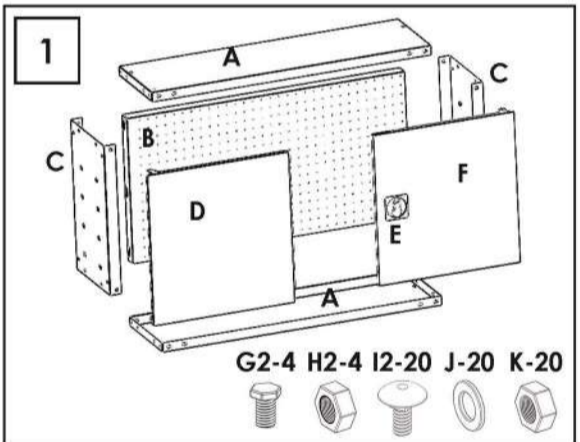

SIMONWORK BT6 1200 Metal Locker

83,5 x 120,3 x 73,3 cm
32.9" x 47.4" x 28.9"

5 Años Garantía
 Years Guarantee
 Jahre Garantie
 Ans Garantie
 Anos de Garantía

SIMONRACK

- | | | | |
|--------------------------------|------------------------------|---------------------------------------|---|
| 4 x
82.5 cm
32.5" | 2 x
72 cm
28.3" | 2 x
72 cm
28.3" | 2 x
100 cm
39.4" |
| 46 x | 46 x | 1 x
73x120cm
28.7"x47.2" | 1 x
31x53x100 cm.
12,2x20,9x39,4 in.
20 x 4 x |

*MEDIDAS EN USO USED MEASUREMENTS
 MASSNAHMEN IM EINSATZ MESURES EN EMPLOI MEDIDAS EM USO:
 835 x 1203 x 733 mm (32.8" x 47.3" x 28.8")

ESTANTERIAS SIMON S.L. B.50.556.463
 PG. ALFAMEN C/ POLIGONO C, N°3
 ALFAMEN (ZARAGOZA)

www.simonrack.com

INSTRUCCIONES
 INSTRUCTIONS
 ANLEITUNG

SIMONCLASSIC

150 kg
350 lb

SIMONCLICK

400 kg
900 lb

SIMONTALLER

700 kg
1550 lb