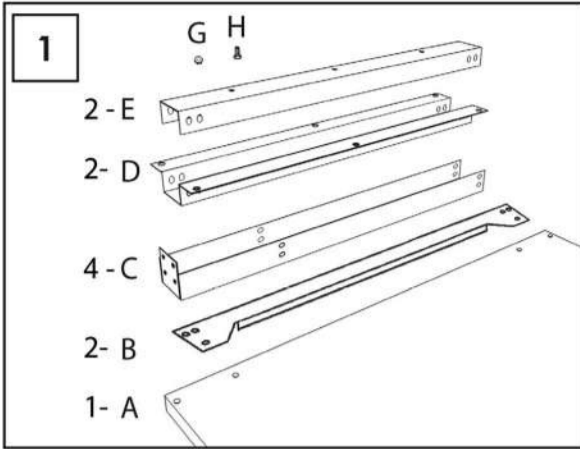

SIMONWORK BT6 1200 Metal Locker

83,5 x 120,3 x 73,3 cm
32.9" x 47.4" x 28.9"

5 Años Garantía
 Years Guarantee
 Jahre Garantie
 Ans Garantie
 Anos de Garantía

SIMONRACK

- | | | | |
|--------------------------------|------------------------------|---------------------------------------|---|
| 4 x
82.5 cm
32.5" | 2 x
72 cm
28.3" | 2 x
72 cm
28.3" | 2 x
100 cm
39.4" |
| 46 x | 46 x | 1 x
73x120cm
28.7"x47.2" | 1 x
31x53x100 cm.
12,2x20,9x39,4 in.
20 x 4 x |

*MEDIDAS EN USO USED MEASUREMENTS
 MASSNAHMEN IM EINSATZ MESURES EN EMPLOI MEDIDAS EM USO:
 835 x 1203 x 733 mm (32.8" x 47.3" x 28.8")

ESTANTERIAS SIMON S.L. B.50.556.463
 PG. ALFAMEN C/ POLIGONO C, N°3
 ALFAMEN (ZARAGOZA)

www.simonrack.com

INSTRUCCIONES
 INSTRUCTIONS
 ANLEITUNG

SIMONCLASSIC

150 kg
350 lb

SIMONCLICK

400 kg
900 lb

SIMONTALLER

700 kg
1550 lb