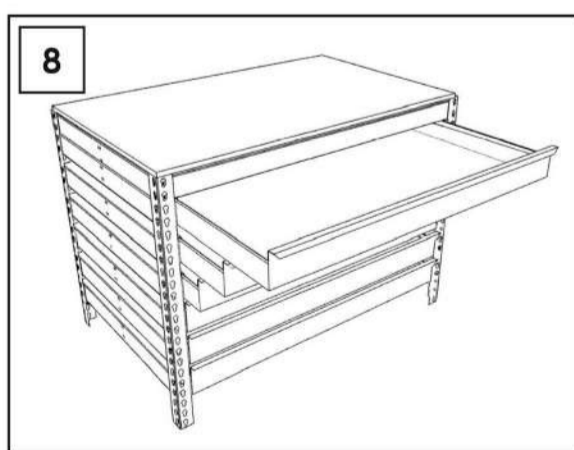

SIMONCLASSIC

SIMONCLICK

SIMONTALLER

SIMONAUTO

SIMONWORK

SIMONLOCKER

SIMONOFFICE

SIMONHOME

SIMONGARDEN

SIMONTITÁN

SIMONINOX

SIMONINDUSTRIAL

SIMONLEVER

ALTILLOS Y PASILLOS ELEVADOS
PLATFORMS AND MEZZANINES
LAGERBUHNERN • PLATES-FORMES ET MEZZANINES