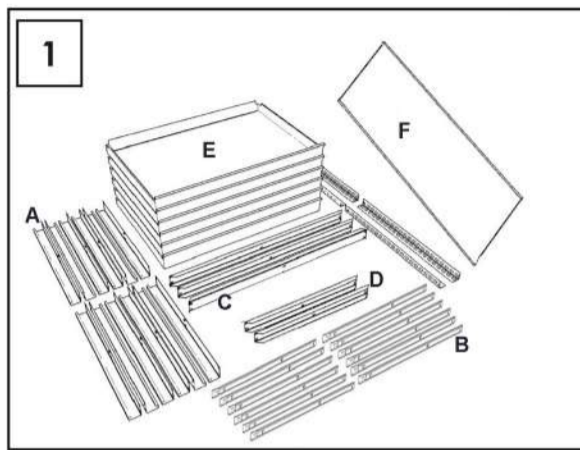

SIMONCLASSIC

SIMONCLICK

SIMONTALLER

SIMONAUTO

SIMONWORK

SIMONLOCKER

SIMONOFFICE

SIMONHOME

SIMONGARDEN

SIMONTITÁN

SIMONINOX

SIMONINDUSTRIAL

SIMONLEVER

ALTILLOS Y PASILLOS ELEVADOS
PLATFORMS AND MEZZANINES
LAGERBUHNERN • PLATES-FORMES ET MEZZANINES