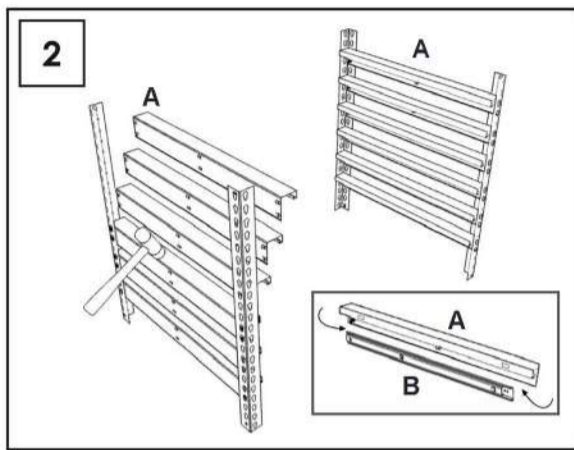

SIMONCLASSIC

SIMONCLICK

SIMONTALLER

SIMONAUTO

SIMONWORK

SIMONLOCKER

SIMONOFFICE

SIMONHOME

SIMONGARDEN

SIMONTITÁN

SIMONINOX

SIMONINDUSTRIAL

SIMONLEVER

ALTILLOS Y PASILLOS ELEVADOS
PLATFORMS AND MEZZANINES
LAGERBUHNERN • PLATES-FORMES ET MEZZANINES