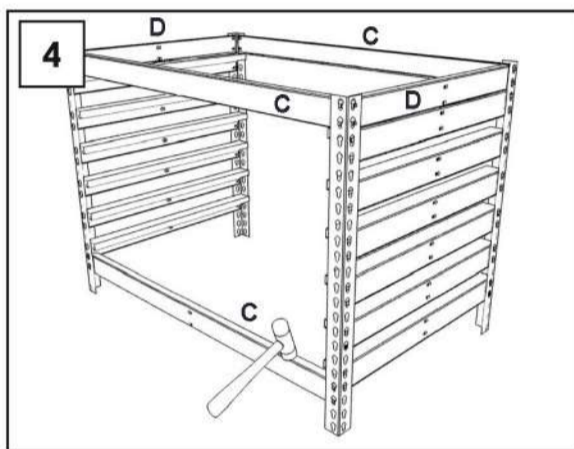

SIMONCLASSIC

SIMONCLICK

SIMONTALLER

SIMONAUTO

SIMONWORK

SIMONLOCKER

SIMONOFFICE

SIMONHOME

SIMONGARDEN

SIMONTITÁN

SIMONINOX

SIMONINDUSTRIAL

SIMONLEVER

ALTILLOS Y PASILLOS ELEVADOS
PLATFORMS AND MEZZANINES
LAGERBUHNERN • PLATES-FORMES ET MEZZANINES