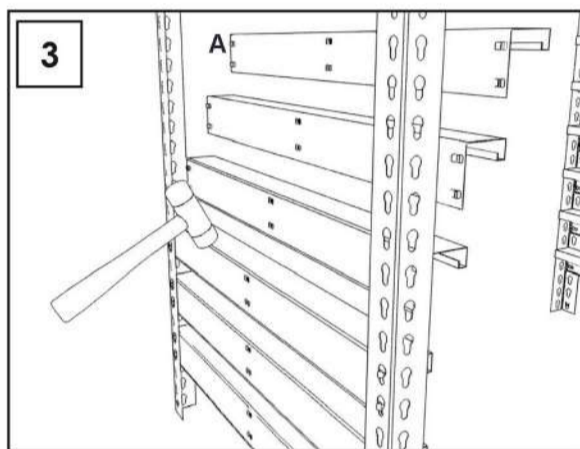

SIMONCLASSIC

SIMONCLICK

SIMONTALLER

SIMONAUTO

SIMONWORK

SIMONLOCKER

SIMONOFFICE

SIMONHOME

SIMONGARDEN

SIMONTITÁN

SIMONINOX

SIMONINDUSTRIAL

SIMONLEVER

ALTILLOS Y PASILLOS ELEVADOS
PLATFORMS AND MEZZANINES
LAGERBUHNERN • PLATES-FORMES ET MEZZANINES