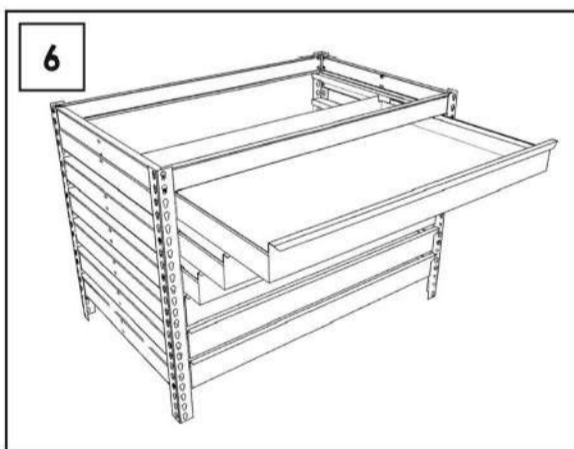

SIMONCLASSIC

SIMONCLICK

SIMONTALLER

SIMONAUTO

SIMONWORK

SIMONLOCKER

SIMONOFFICE

SIMONHOME

SIMONGARDEN

SIMONTITÁN

SIMONINOX

SIMONINDUSTRIAL

SIMONLEVER

ALTILLOS Y PASILLOS ELEVADOS
PLATFORMS AND MEZZANINES
LAGERBUHNERN • PLATES-FORMES ET MEZZANINES