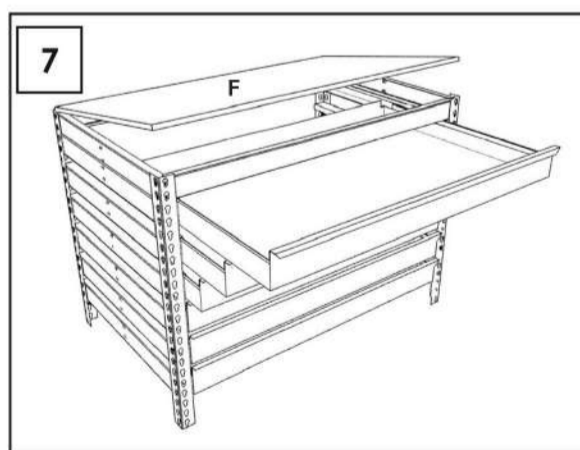

SIMONCLASSIC

SIMONCLICK

SIMONTALLER

SIMONAUTO

SIMONWORK

SIMONLOCKER

SIMONOFFICE

SIMONHOME

SIMONGARDEN

SIMONTITÁN

SIMONINOX

SIMONINDUSTRIAL

SIMONLEVER

ALTILLOS Y PASILLOS ELEVADOS
PLATFORMS AND MEZZANINES
LAGERBUHNERN • PLATES-FORMES ET MEZZANINES