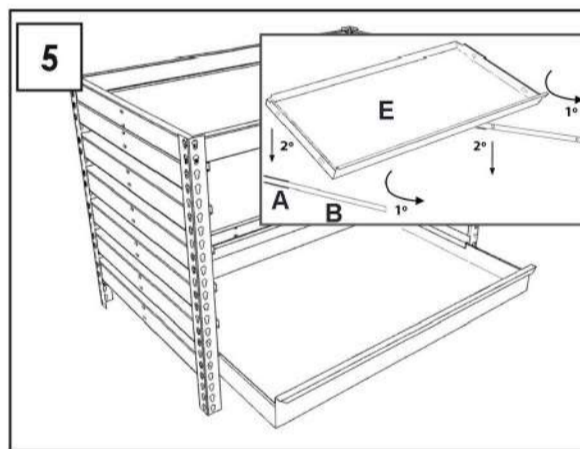

SIMONCLASSIC

SIMONCLICK

SIMONTALLER

SIMONAUTO

SIMONWORK

SIMONLOCKER

SIMONOFFICE

SIMONHOME

SIMONGARDEN

SIMONTITÁN

SIMONINOX

SIMONINDUSTRIAL

SIMONLEVER

ALTILLOS Y PASILLOS ELEVADOS
PLATFORMS AND MEZZANINES
LAGERBUHNERN • PLATES-FORMES ET MEZZANINES