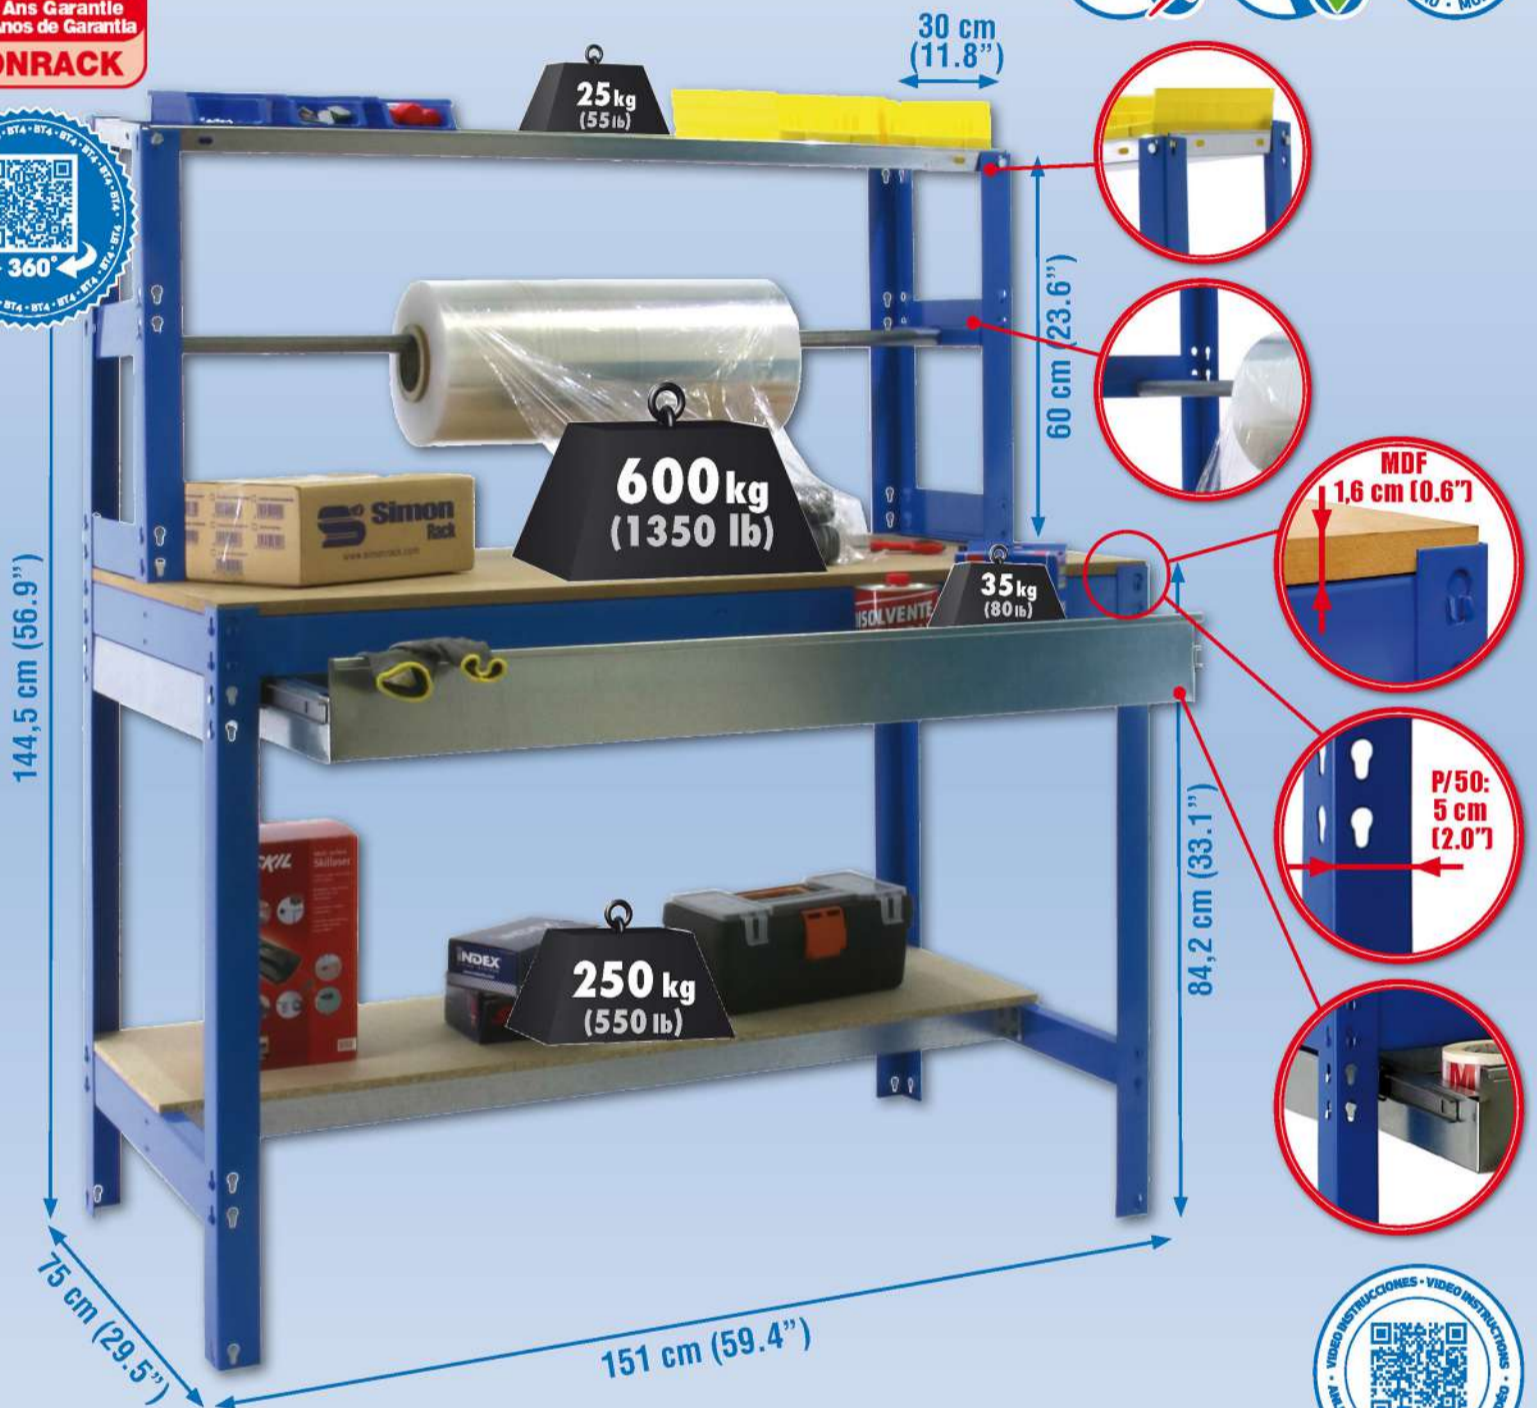

# SIMONWORK BT4 BOX 1500

**144,5 x 151 x 75 cm**  
**56.9" x 59.4" x 29.5"**

**5** Años Garantía  
 Years Guarantee  
 Jahre Garantie  
 Ans Garantie  
 Anos de Garantia  
**SIMONRACK**

- |  |  |                    |  |                             |  |
|--|--|--------------------|--|-----------------------------|--|
| 2 x 56 cm (22.0")<br>2 x 84 cm (33.1")<br>2 x 144 cm (56.7") | 1 x 75x150 cm (29.5"x59.1")<br>1 x 40x150 cm (15.7"x59.1") | 3 x 150 cm (59.1") | 4 x 75 cm (29.5")<br>2 x 30 cm (11.8") | 1 x 150x30 cm (59.1"x11.8") | 8 x  |
| 1 x 150 cm (59.1")<br>1 x 75 cm (29.5")                      | 2 x 30 cm (11.8")  | 1 x 150 cm (59.1") | 2 x 75 cm (29.5")                      | 2 x 58 cm (22.8")           | 1 x 35 kg (80 lb)<br>56x137 cm (22.0"x53.9") |